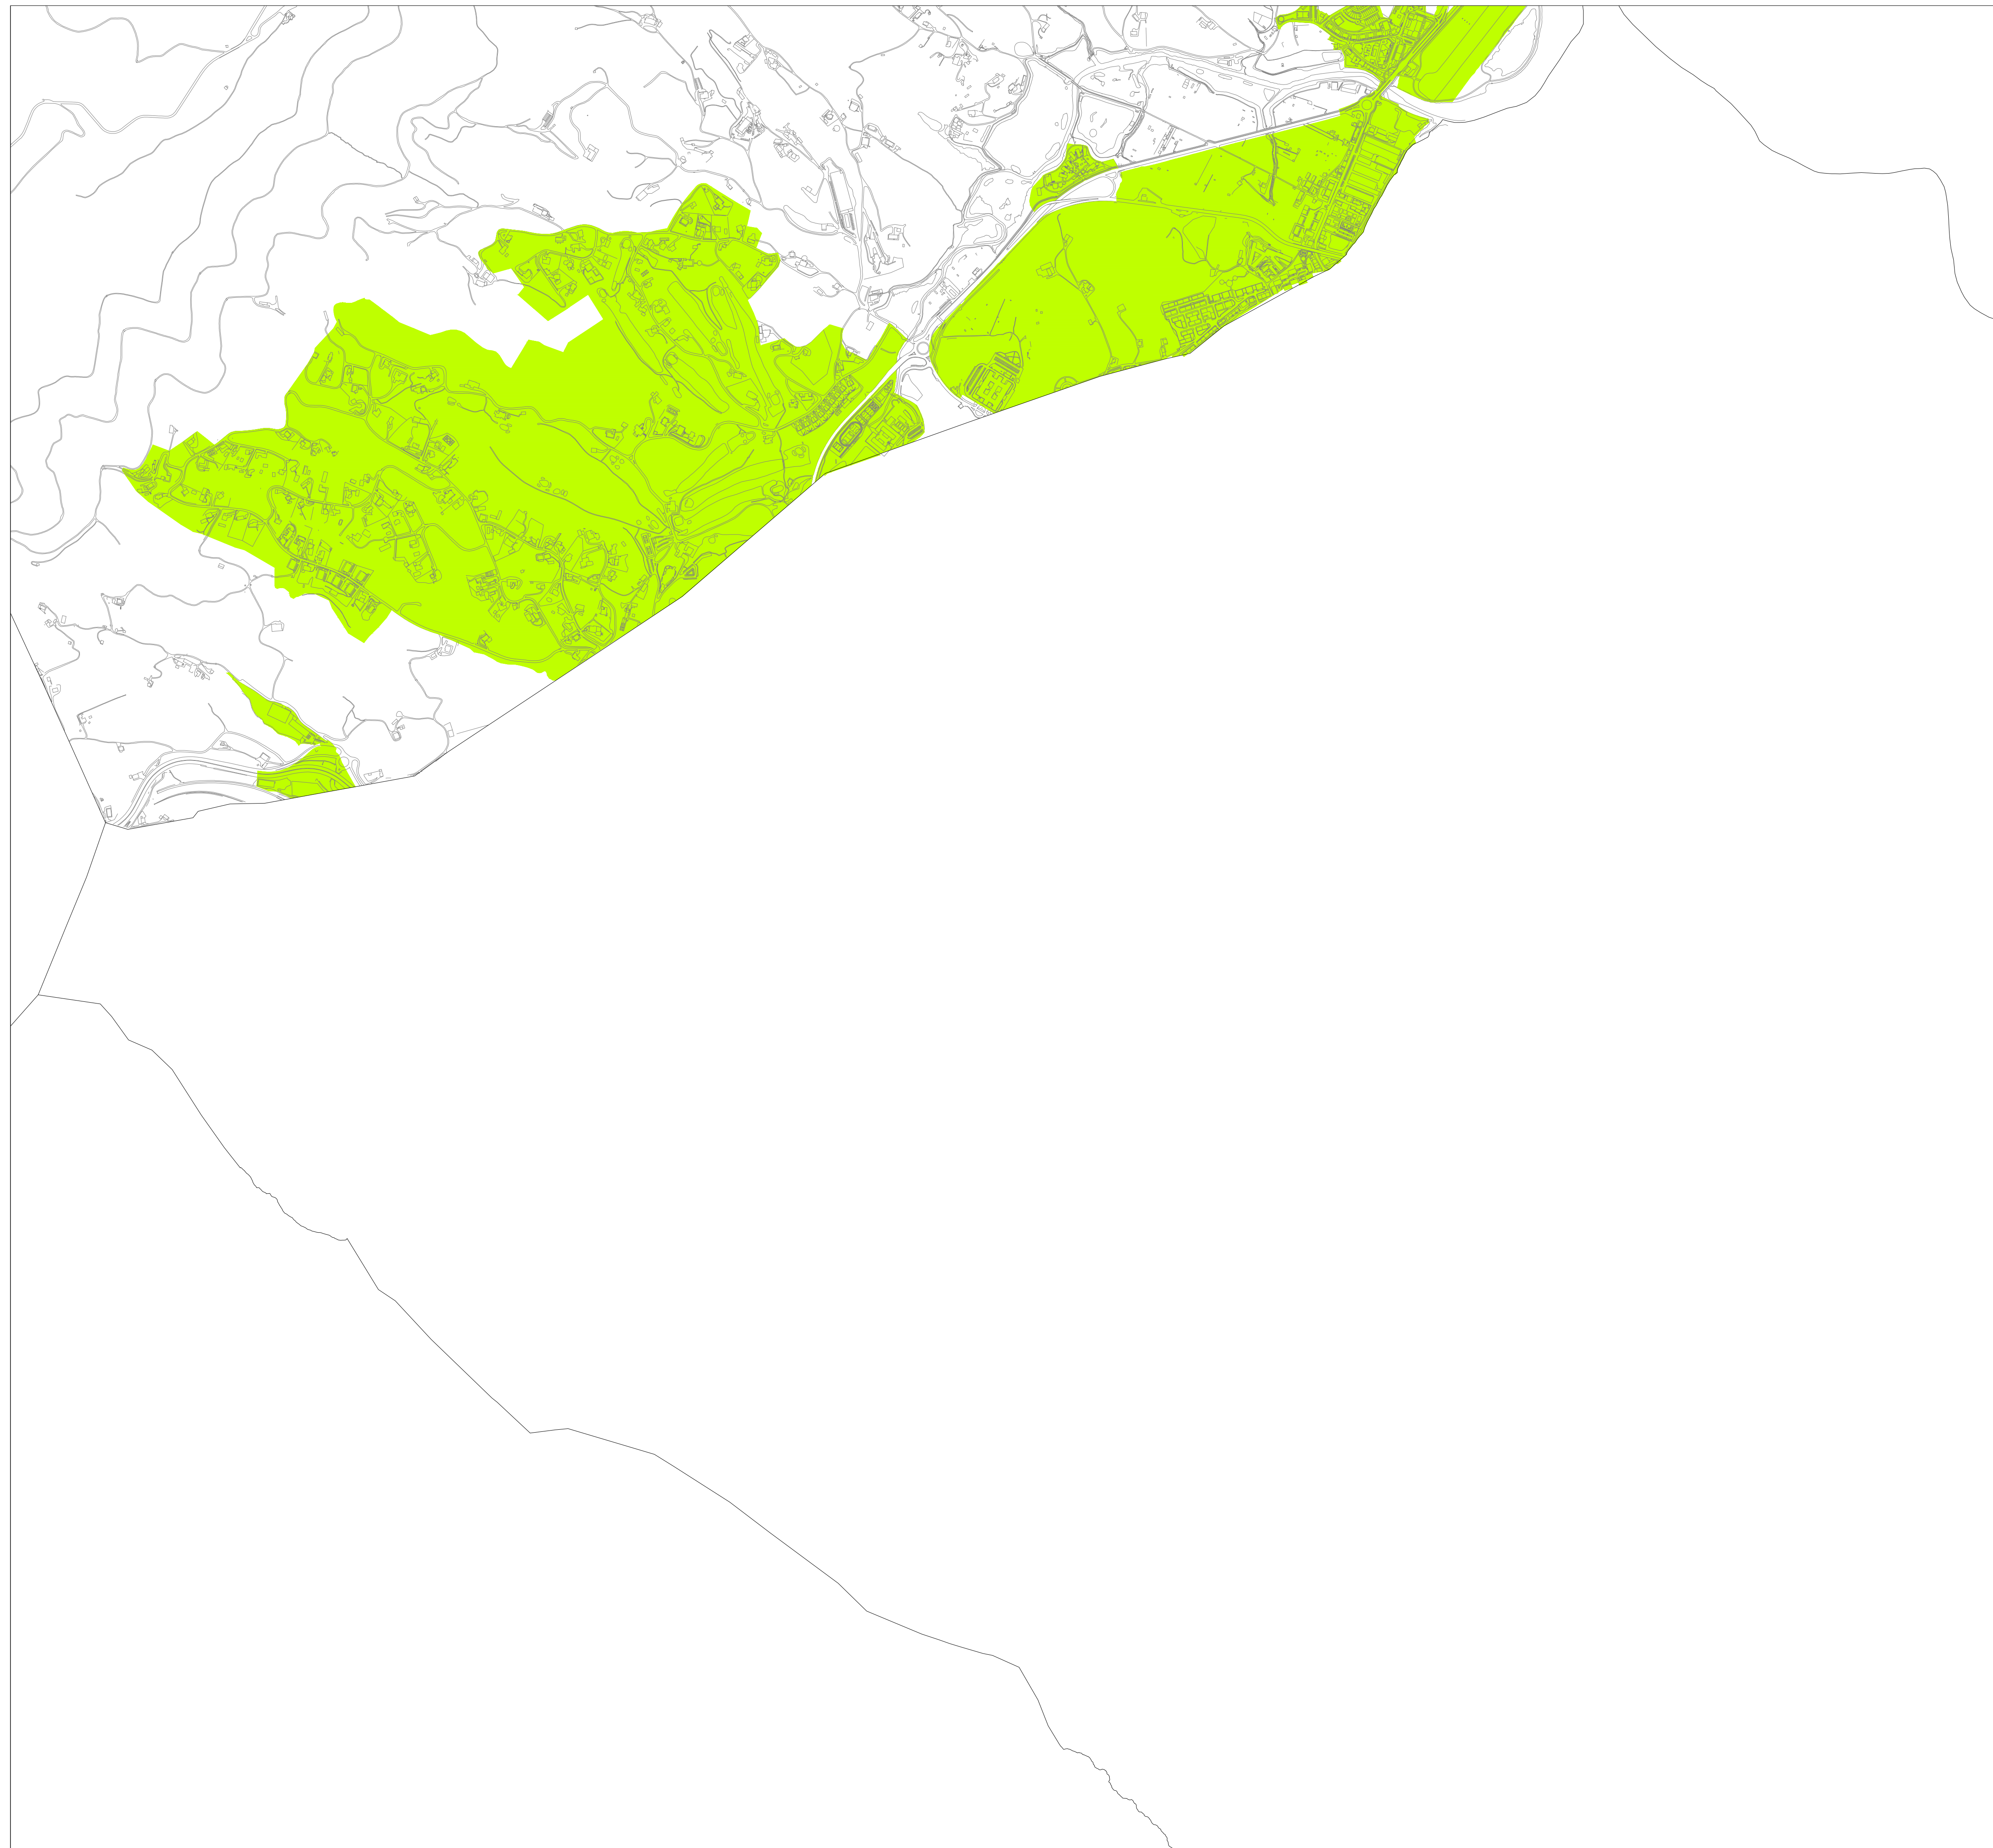

■ LURZORU HIRITARRA / SUELO DE NATURALEZA URBANA

Gipuzkoako Foru Aldundia  
 Diputación Foral de Gipuzkoa  
 Departamentu de Hacienda y Finanzas

**HONDARRIBIAKO ONDASUN HIGIEZIN HIRITARREN LURZORUREN ETA ERAIKINEN BALIO PONENTZIA**      **PONENCIA DE VALORES DEL SUELO Y DE LAS CONSTRUCCIONES DE LOS BIENES INMUEBLES DE NATURALEZA URBANA DE HONDARRIBIA**

**I.1 ERANSKINA**      **ANEXO I.1**

**LURZORU HIRITARRA MUGATZEKO PLANOA**      **PLANO DE DELIMITACION DEL SUELO DE NATURALEZA URBANA**  
**1/10.000 ESKALA**      **ESCALA 1/10.000**

2021

■ LURZORU HIRITARRA / SUELO DE NATURALEZA URBANA

**I.2 ERANSKINA**      **ANEXO I.2**

**LURZORU HIRITARRA MUGATZEKO PLANOA**      **PLANO DE DELIMITACION DEL SUELO DE NATURALEZA URBANA**  
**1/10.000 ESKALA**      **ESCALA 1/10.000**

2021