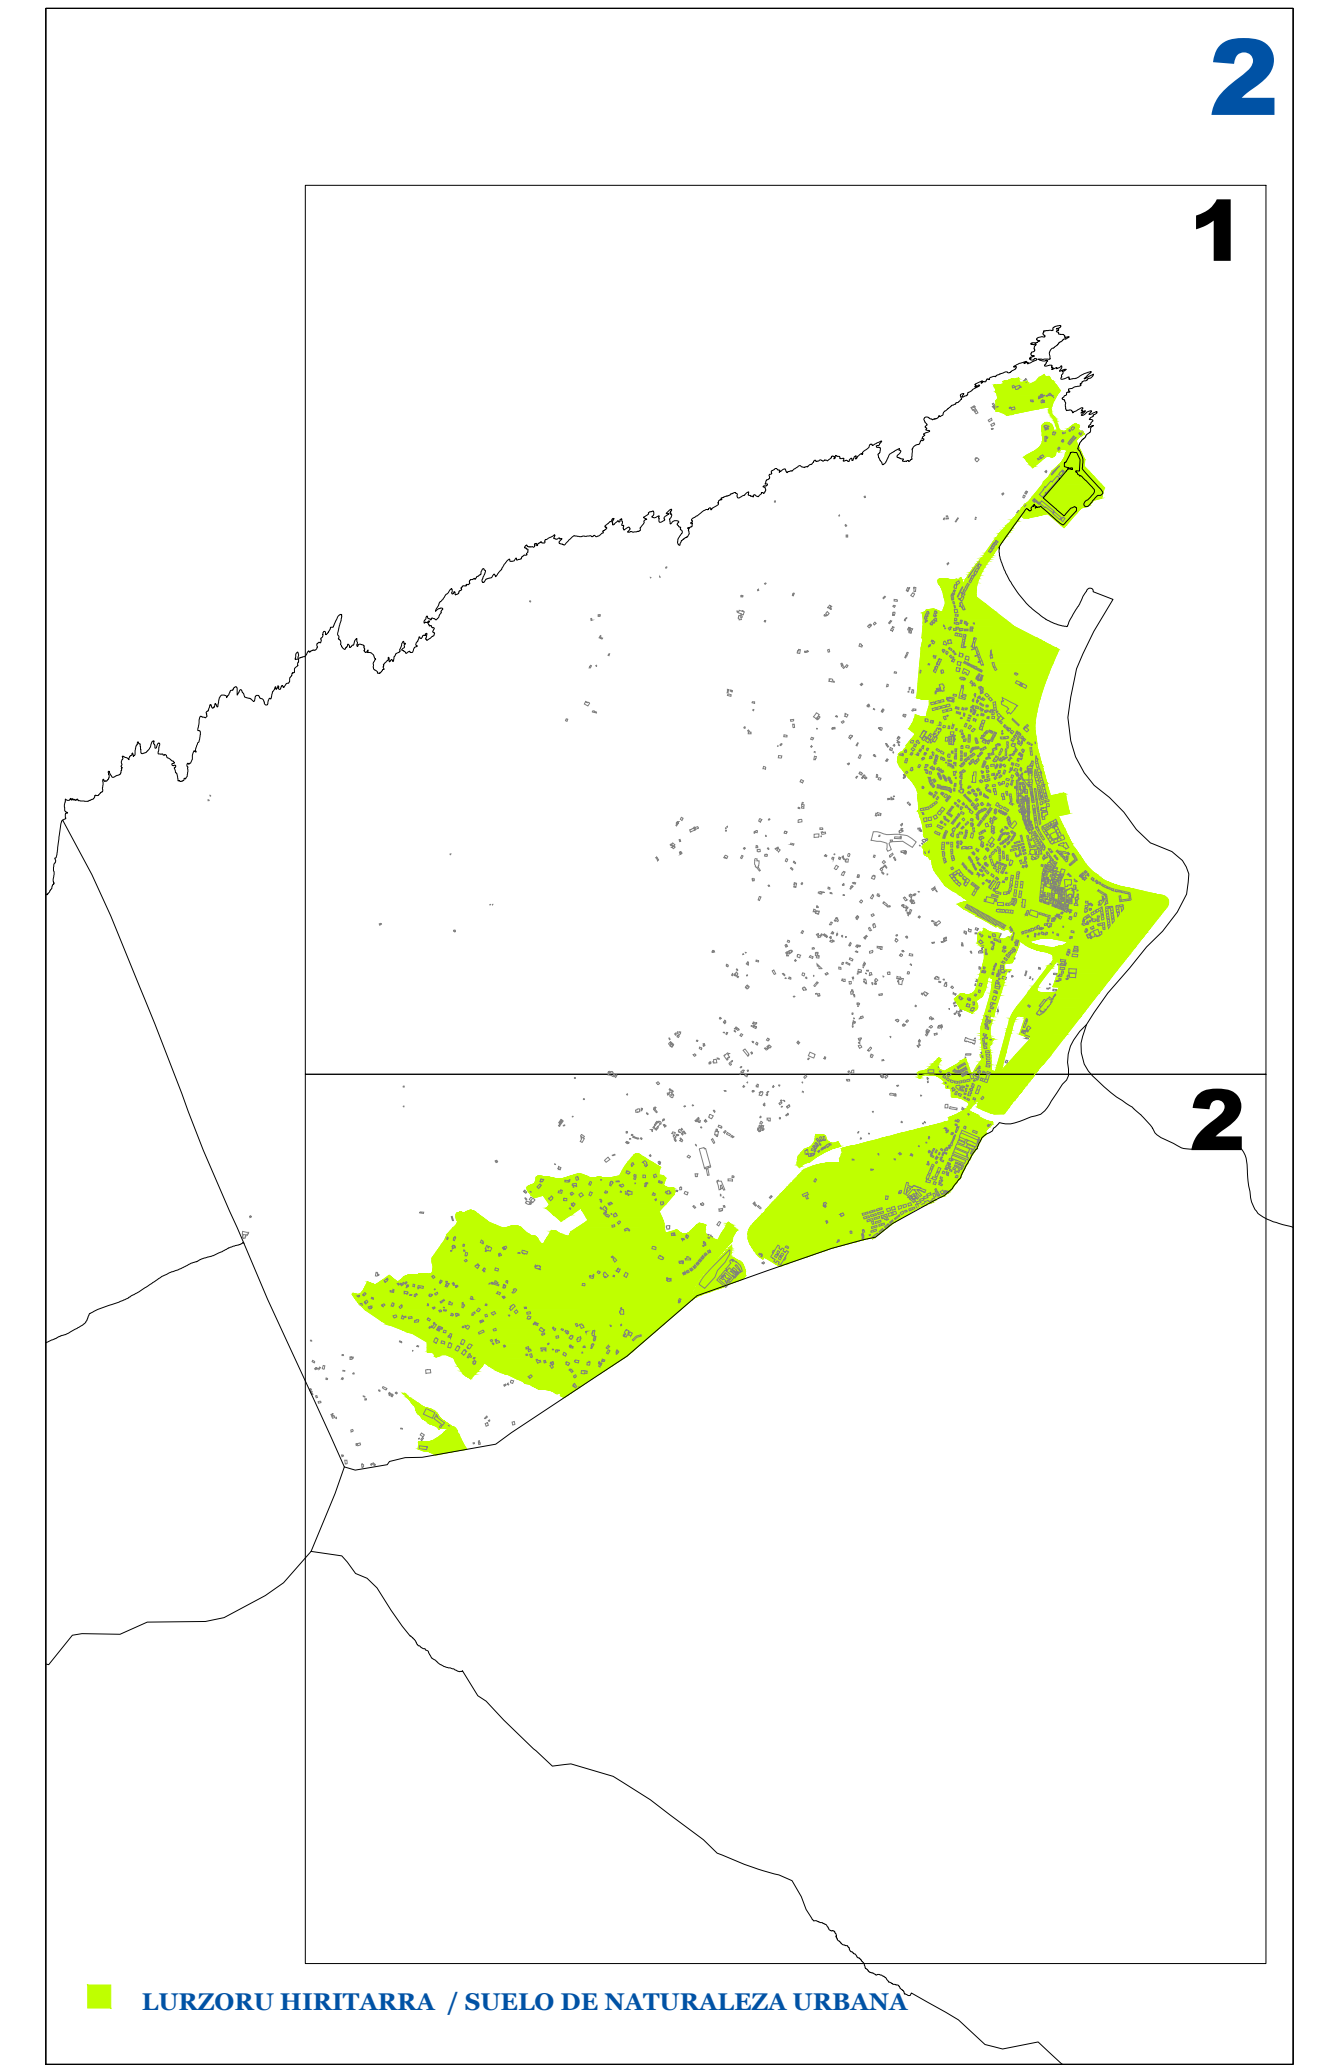

■ LURZORU HIRITARRA / SUELO DE NATURALEZA URBANA

Gipuzkoako Foru Aldundia  
 Diputación Foral de Gipuzkoa  
 Departamentu de Hacienda y Finanzas

**HONDARRIBIAKO ONDASUN HIGIEZIN HIRITARREN LURZORUREN ETA ERAIKINEN BALIO PONENTZIA**      **PONENCIA DE VALORES DEL SUELO Y DE LAS CONSTRUCCIONES DE LOS BIENES INMUEBLES DE NATURALEZA URBANA DE HONDARRIBIA**

**I.1 ERANSKINA**      **ANEXO I.1**

**LURZORU HIRITARRA MUGATZEKO PLANOA**      **PLANO DE DELIMITACION DEL SUELO DE NATURALEZA URBANA**  
**1/10.000 ESKALA**      **ESCALA 1/10.000**

2021

■ LURZORU HIRITARRA / SUELO DE NATURALEZA URBANA

**I.2 ERANSKINA**      **ANEXO I.2**

**LURZORU HIRITARRA MUGATZEKO PLANOA**      **PLANO DE DELIMITACION DEL SUELO DE NATURALEZA URBANA**  
**1/10.000 ESKALA**      **ESCALA 1/10.000**

2021