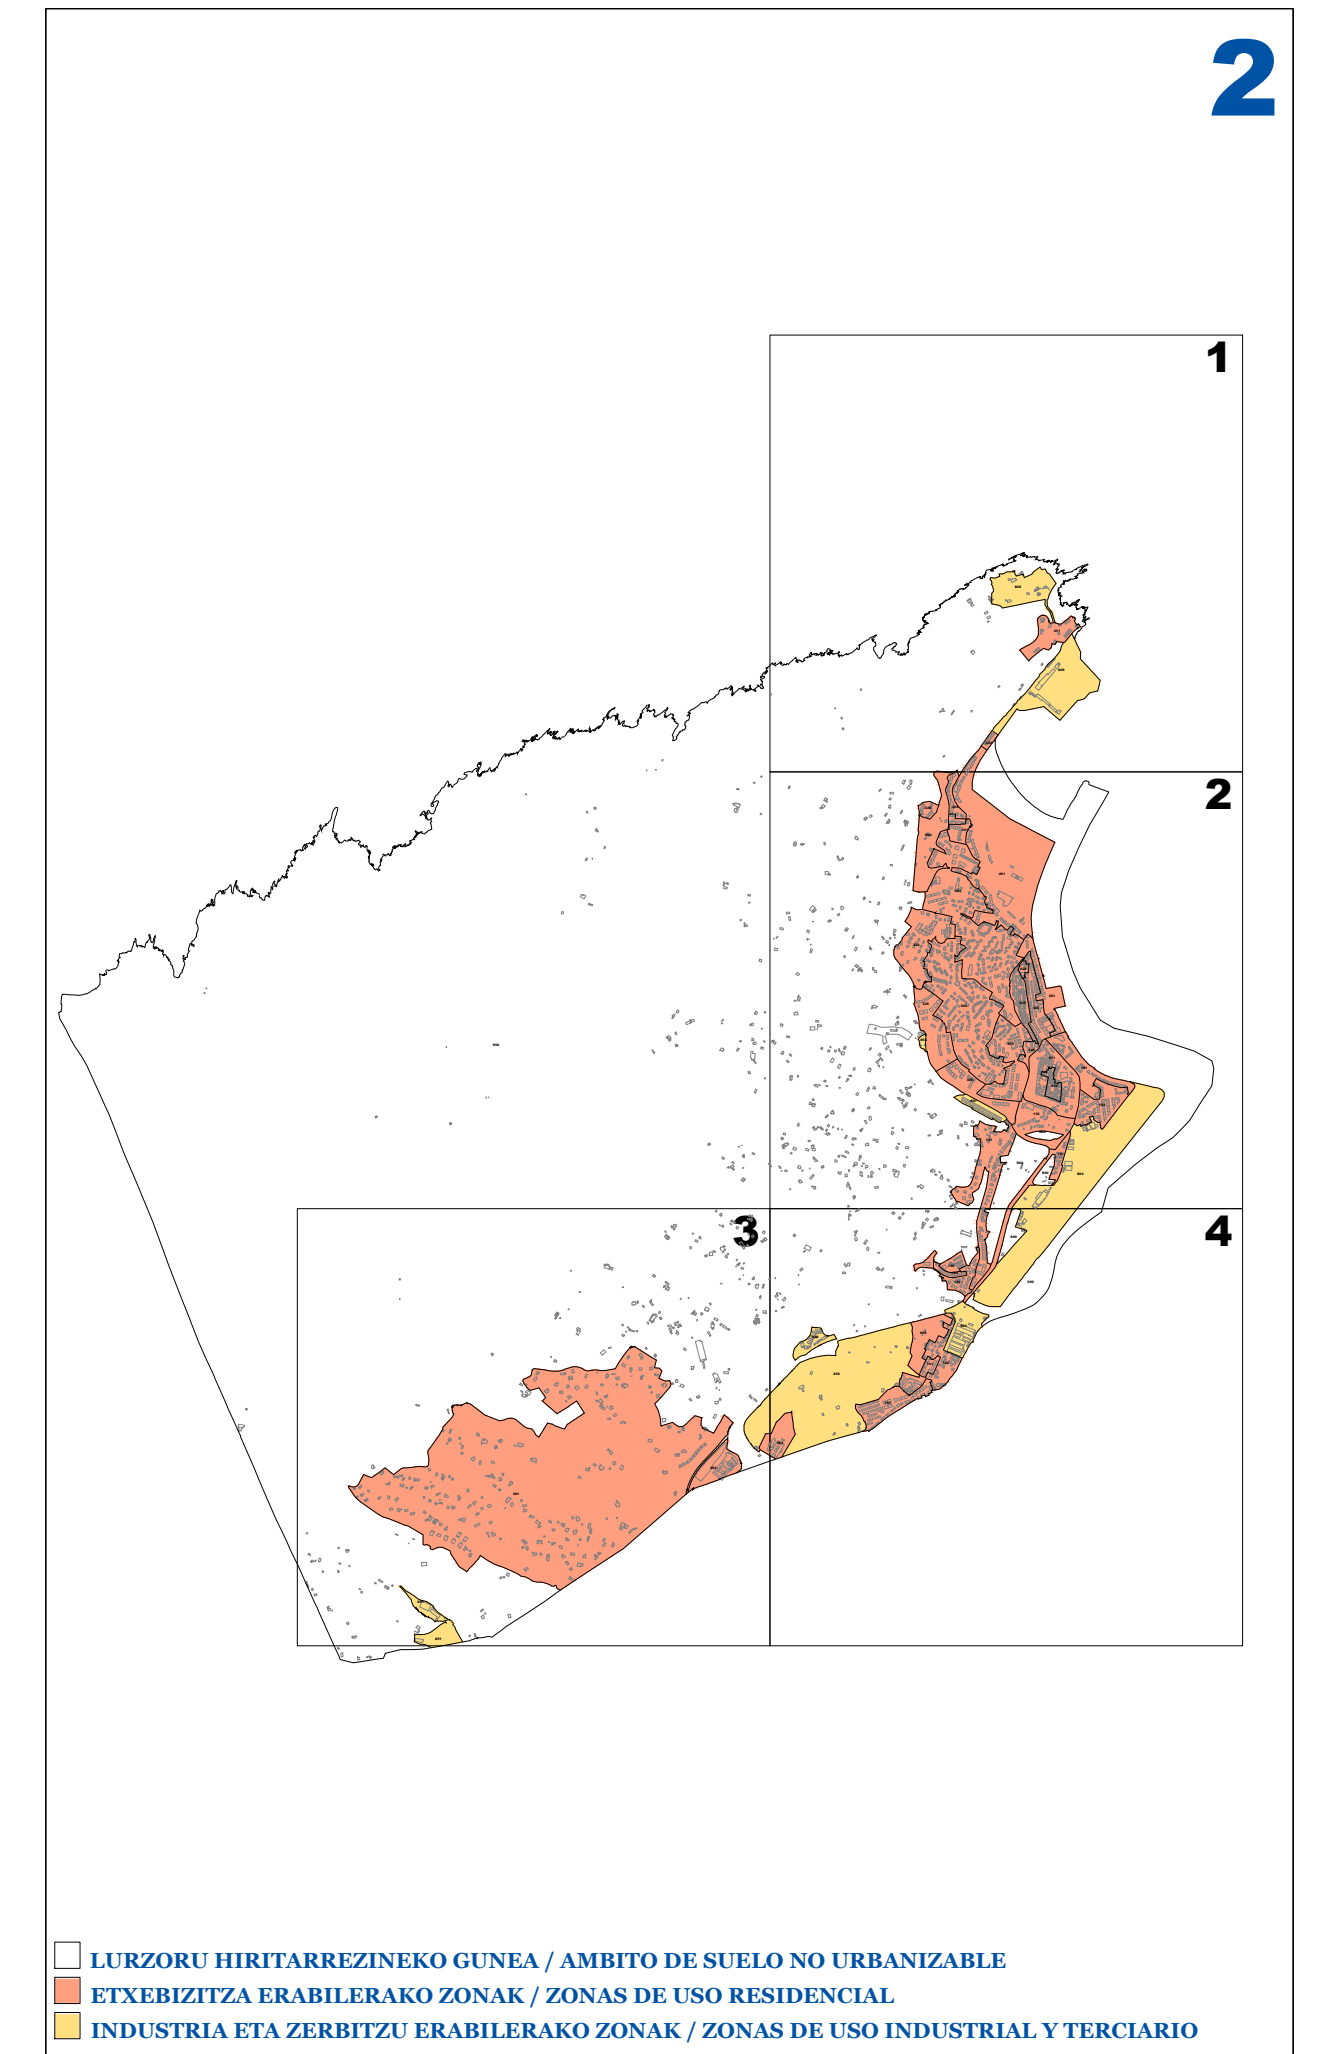

HONDARRIBIAKO ONDASUN HIGIEZIN HIRITARREN LURZORUREN ETA ERAIKINEN BALIO PONENTZIA

PONENCIA DE VALORES DEL SUELO Y DE LAS CONSTRUCCIONES DE LOS BIENES INMUEBLES DE NATURALEZA URBANA DE HONDARRIBIA

II.1 ERANSKINA ANEXO II.1

ZONA KATASTRALEN PLANOA PLANO DE ZONAS CATASTRALES

1/5.000 ESKALA ESCALA 1/5.000

2021

HONDARRIBIAKO ONDASUN HIGIEZIN HIRITARREN LURZORUREN ETA ERAIKINEN BALIO PONENTZIA
PONENCIA DE VALORES DEL SUELO Y DE LAS CONSTRUCCIONES DE LOS BIENES INMUEBLES DE NATURALEZA URBANA DE HONDARRIBIA

II.2 ERANSKINA ANEXO II.2

ZONA KATASTRAL EN PLANO PLANO DE ZONAS CATASTRALES
1/5.000 ESKALA ESCALA 1/5.000

LURZORU HIRITARREZINEKO GUNEA / AMBITO DE SUELO NO URBANIZABLE
 ETXEBIZITZA ERABILERAKO ZONAK / ZONAS DE USO RESIDENCIAL
 INDUSTRIA ETA ZERBITZU ERABILERAKO ZONAK / ZONAS DE USO INDUSTRIAL Y TERCIARIO

II.4 ERANSKINA ANEXO II.4
ZONA KATASTRALEN PLANOA PLANO DE ZONAS CATASTRALES
1/5.000 ESKALA ESCALA 1/5.000