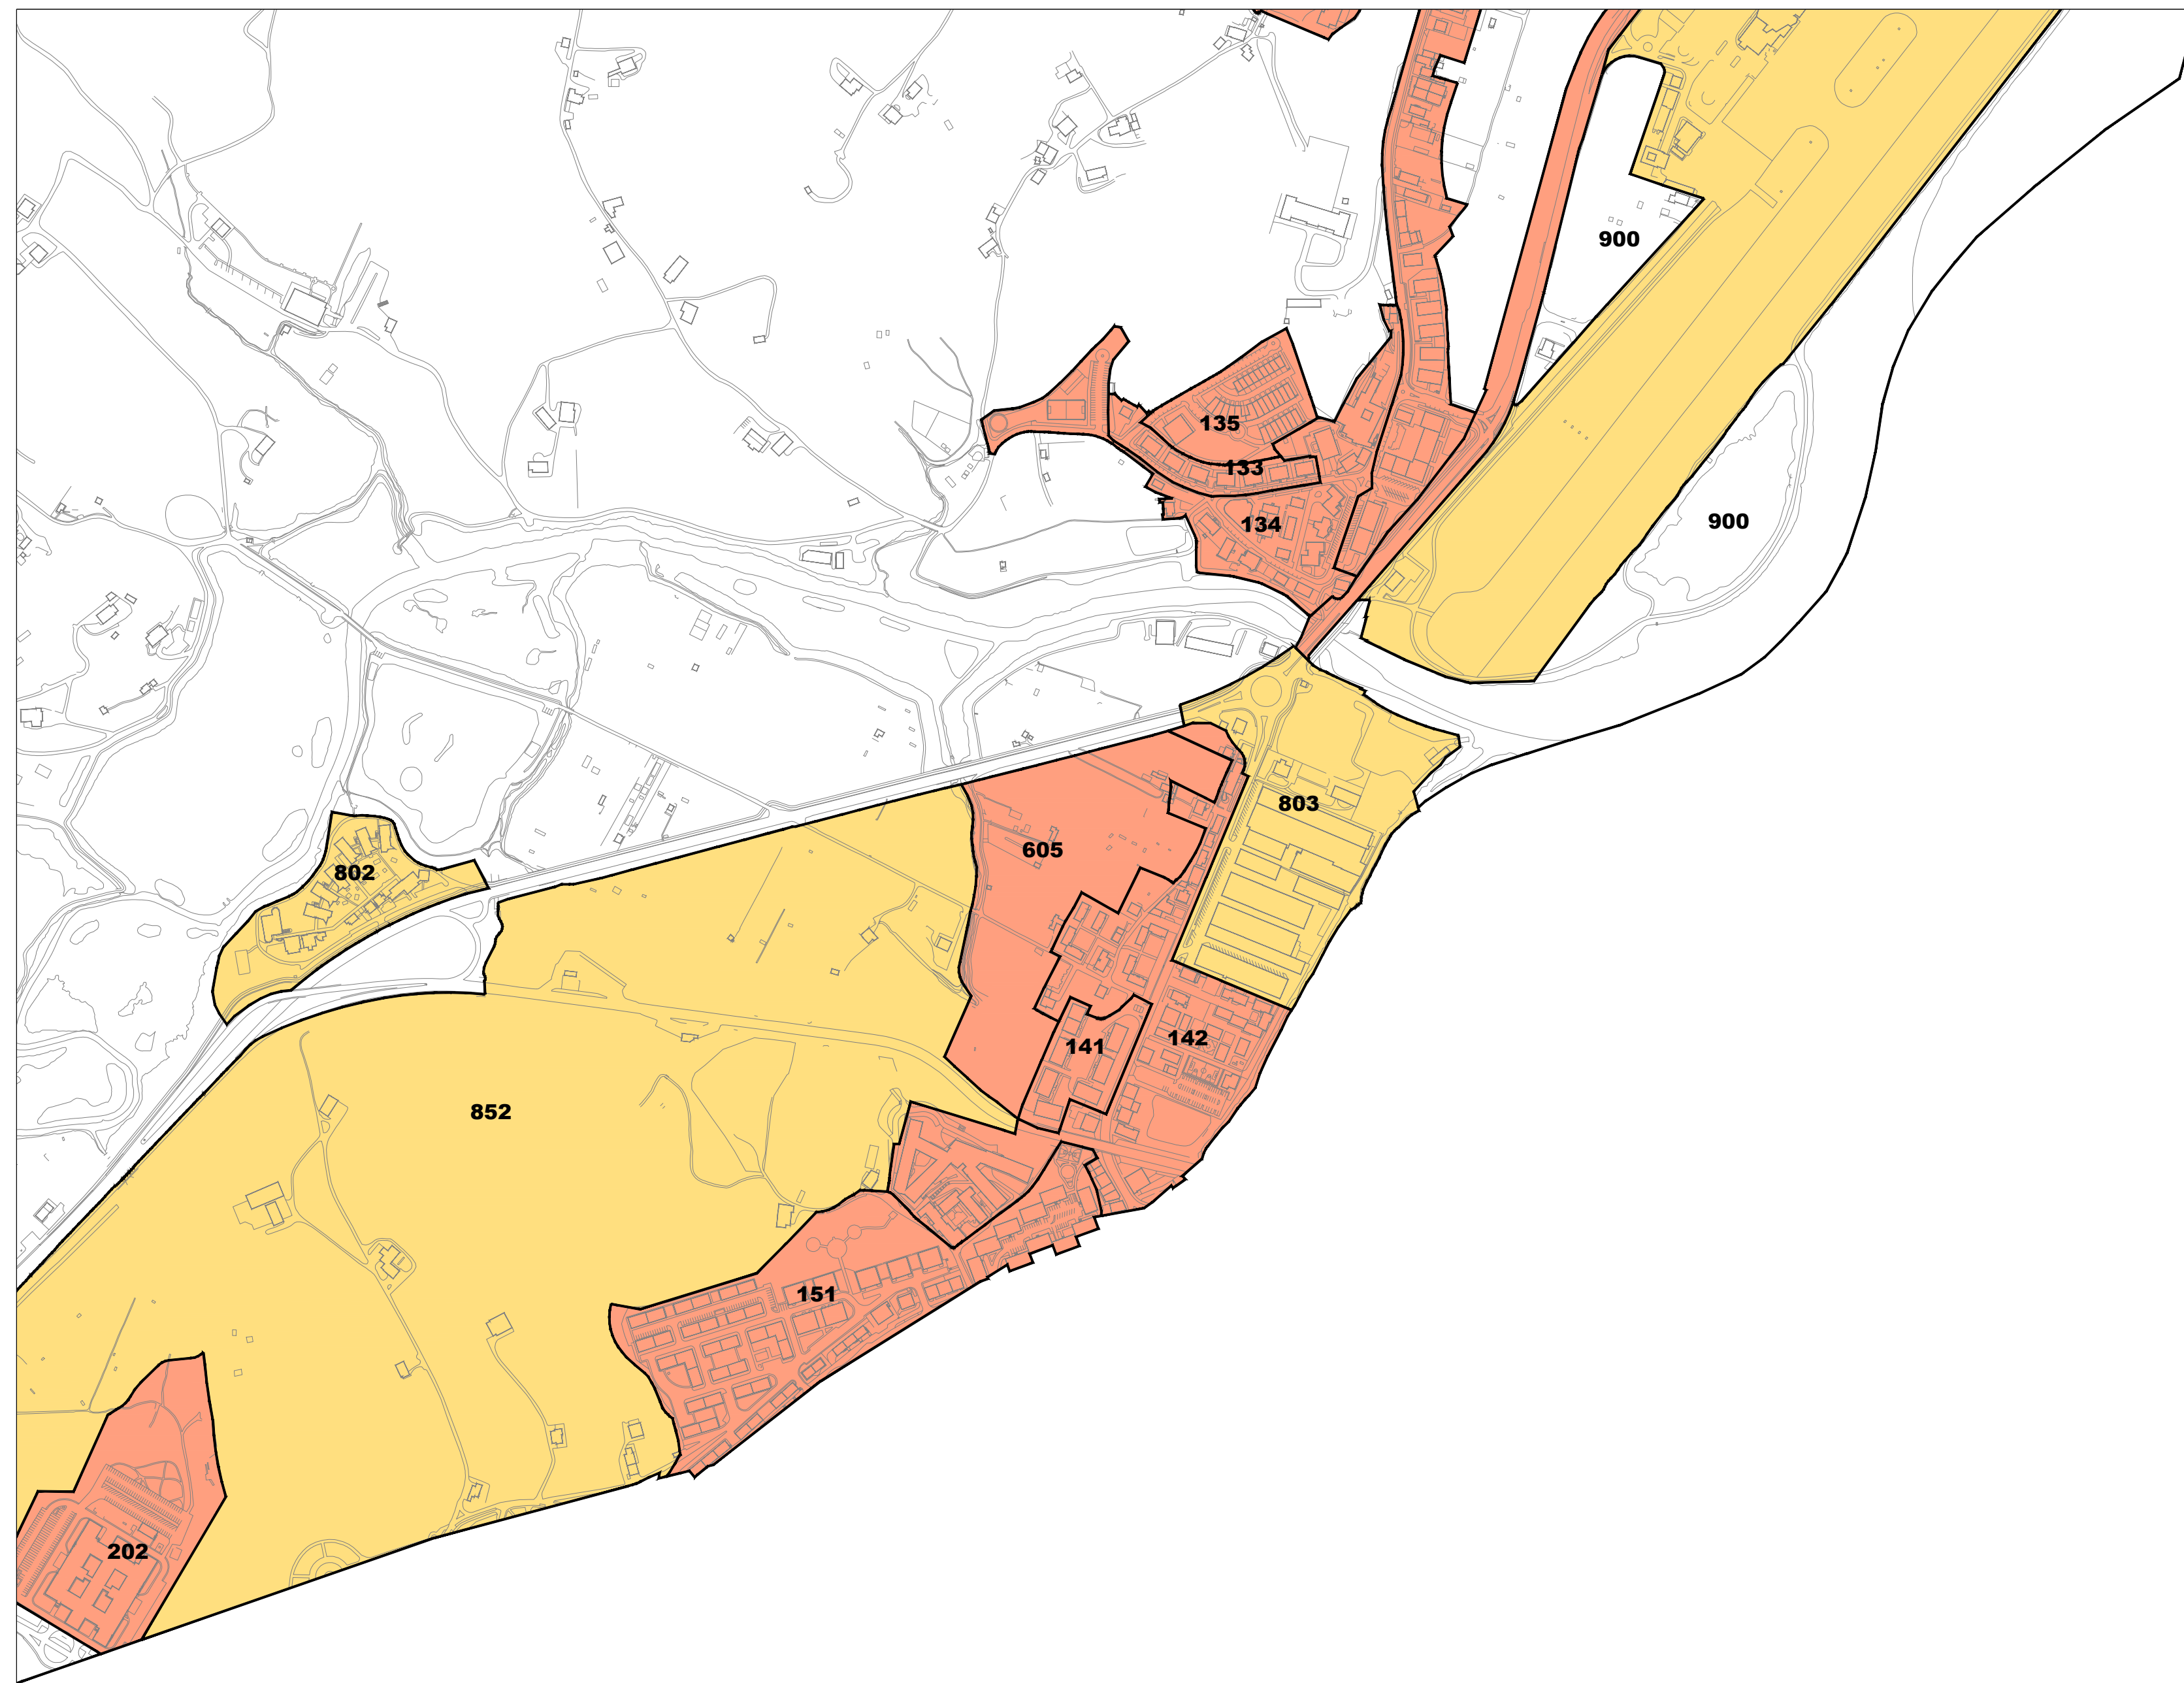

II.2 ERANSKINA ANEXO II.2

ZONA KATASTRAL EN PLANO PLANO DE ZONAS CATASTRALES
1/5.000 ESKALA ESCALA 1/5.000

LURZORU HIRITARREZINEKO GUNEA / AMBITO DE SUELO NO URBANIZABLE
 ETXEBIZITZA ERABILERAKO ZONAK / ZONAS DE USO RESIDENCIAL
 INDUSTRIA ETA ZERBITZU ERABILERAKO ZONAK / ZONAS DE USO INDUSTRIAL Y TERCIARIO

ZONA KATASTRALEN PLANOA PLANO DE ZONAS CATASTRALES
1/5.000 ESKALA ESCALA 1/5.000

2021

LURZORU HIRITARREZINEKO GUNEA / AMBITO DE SUELO NO URBANIZABLE
 ETXEBIZITZA ERABILERAKO ZONAK / ZONAS DE USO RESIDENCIAL
 INDUSTRIA ETA ZERBITZU ERABILERAKO ZONAK / ZONAS DE USO INDUSTRIAL Y TERCIARIO