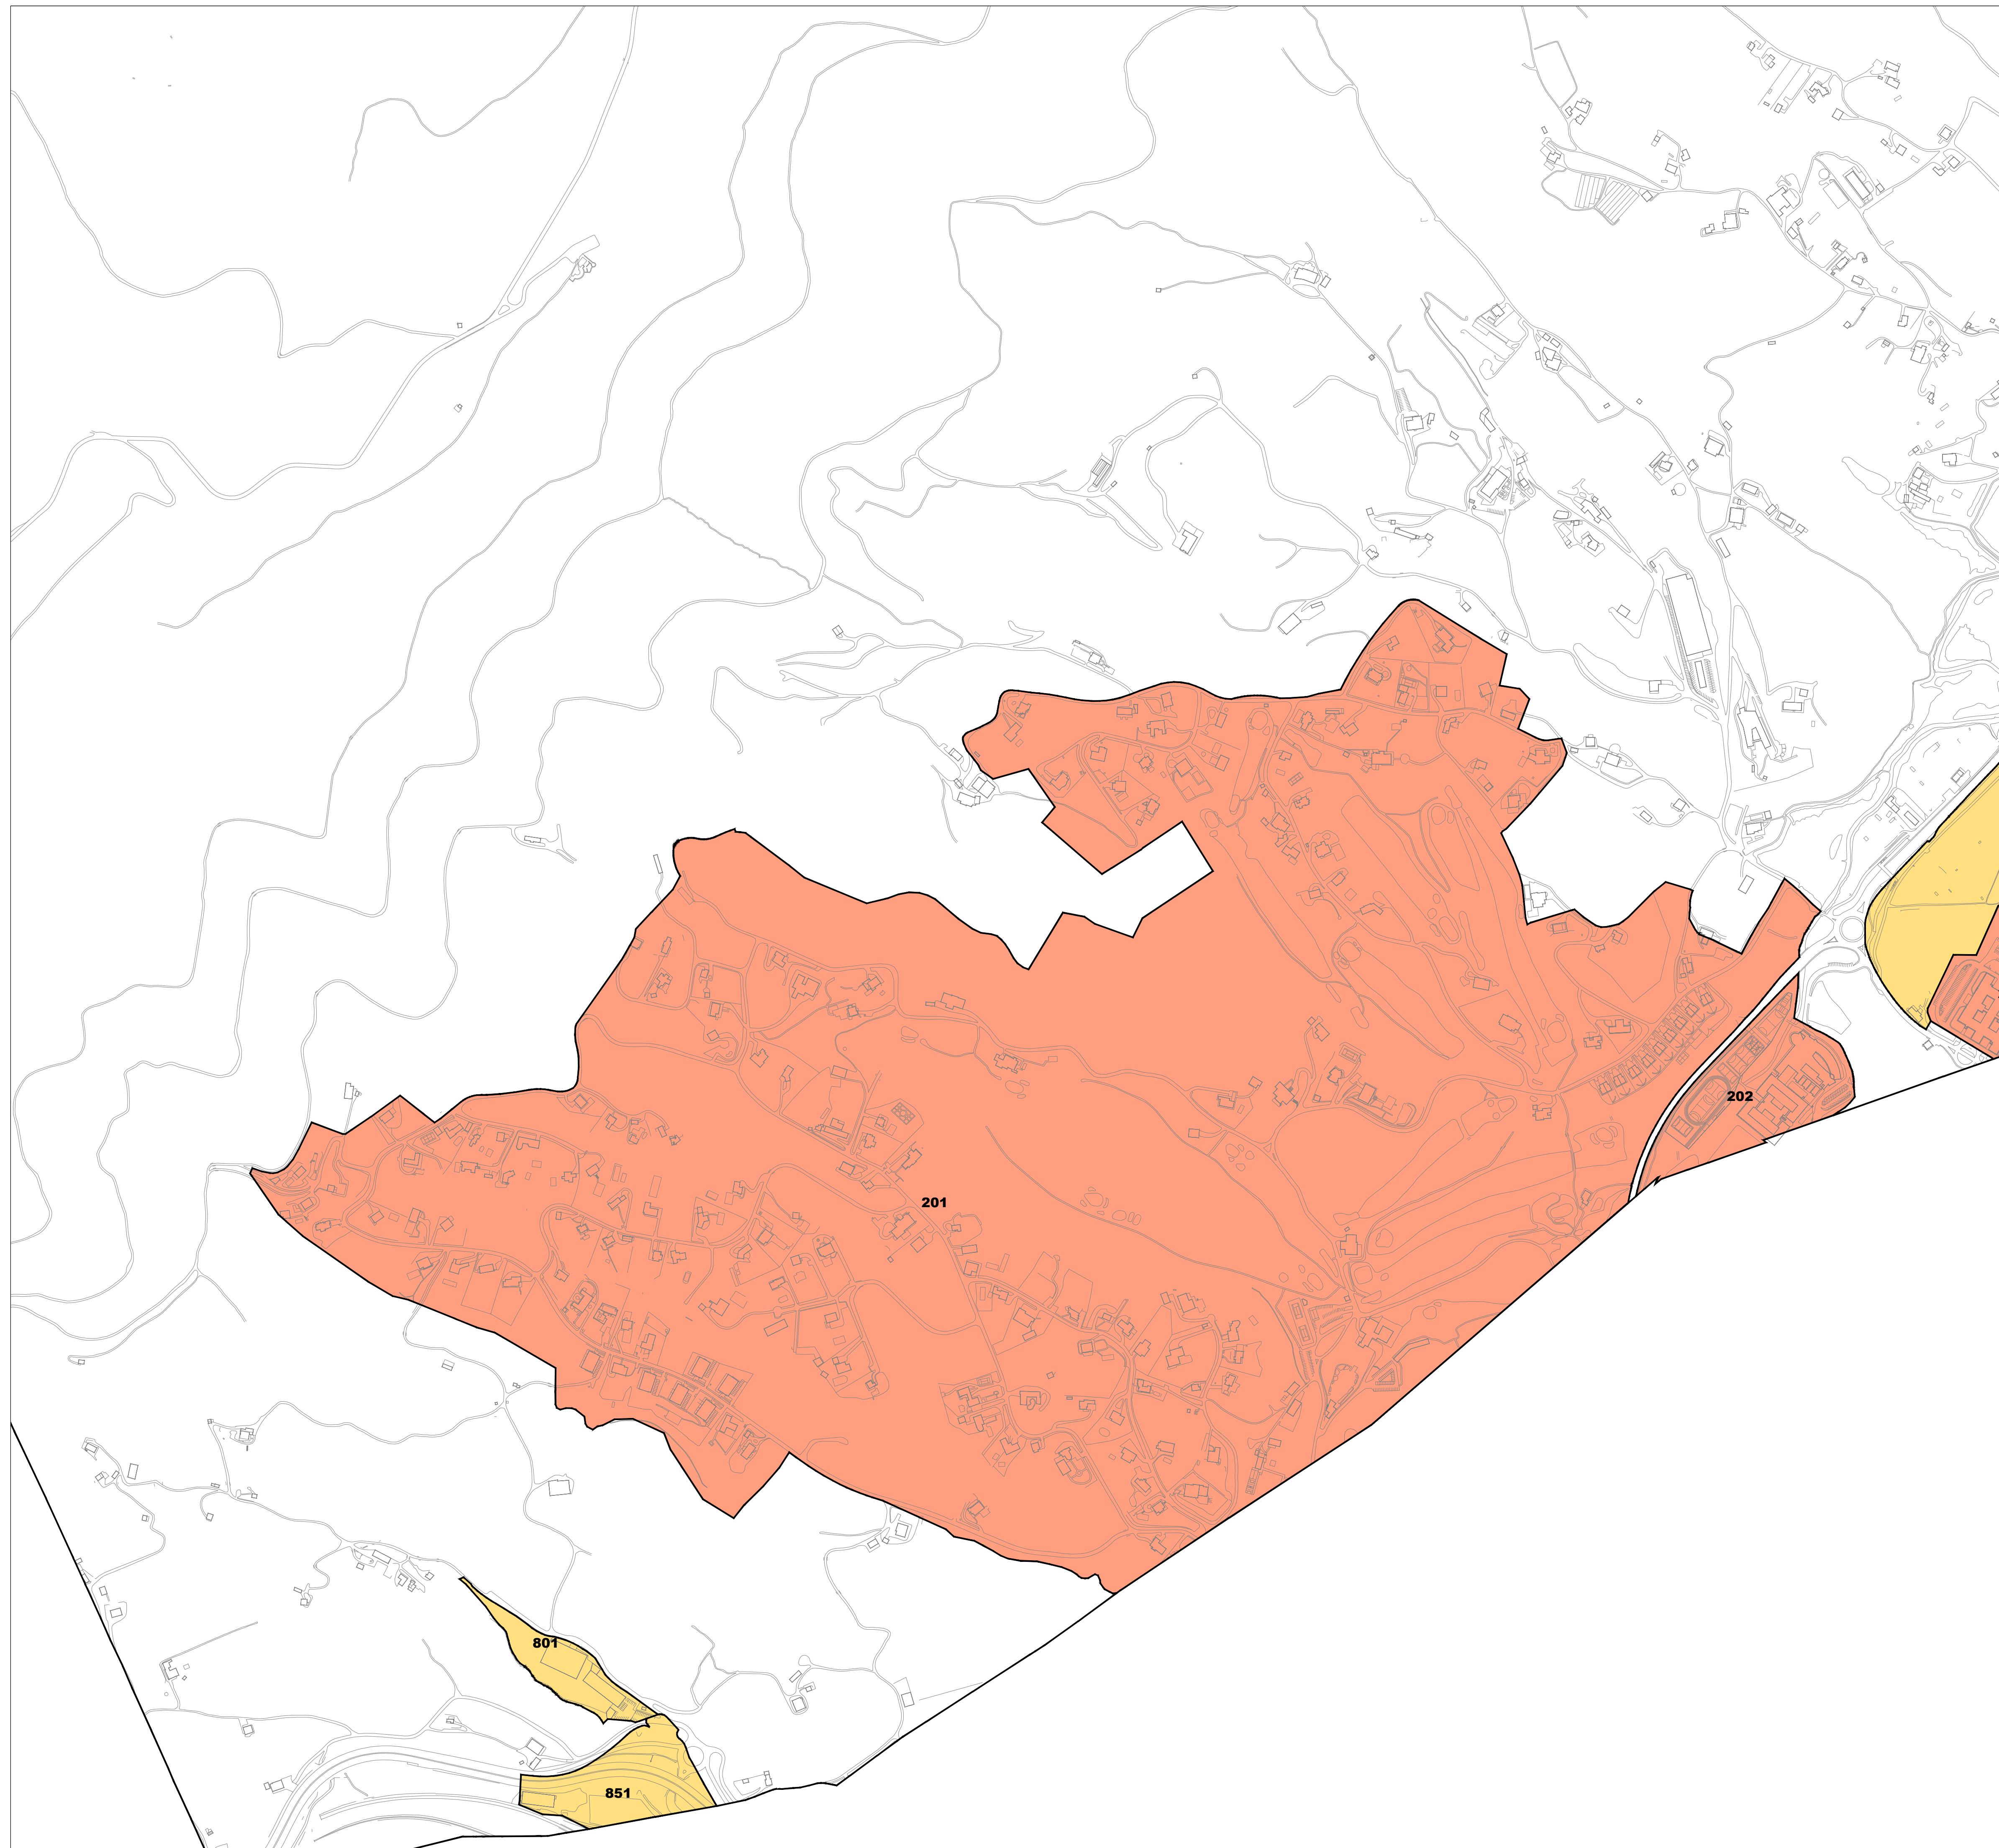

ZONA KATASTRALEN PLANOA PLANO DE ZONAS CATASTRALES

1/5.000 ESKALA ESCALA 1/5.000

2021

HONDARRIBIAKO ONDASUN HIGIEZIN HIRITARREN LURZORUREN ETA ERAIKINEN BALIO PONENTZIA
PONENCIA DE VALORES DEL SUELO Y DE LAS CONSTRUCCIONES DE LOS BIENES INMUEBLES DE NATURALEZA URBANA DE HONDARRIBIA

II.2 ERANSKINA ANEXO II.2

ZONA KATASTRAL EN PLANO PLANO DE ZONAS CATASTRALES
1/5.000 ESKALA ESCALA 1/5.000

LURZORU HIRITARREZINEKO GUNEA / AMBITO DE SUELO NO URBANIZABLE
 ETXEBIZITZA ERABILERAKO ZONAK / ZONAS DE USO RESIDENCIAL
 INDUSTRIA ETA ZERBITZU ERABILERAKO ZONAK / ZONAS DE USO INDUSTRIAL Y TERCIARIO