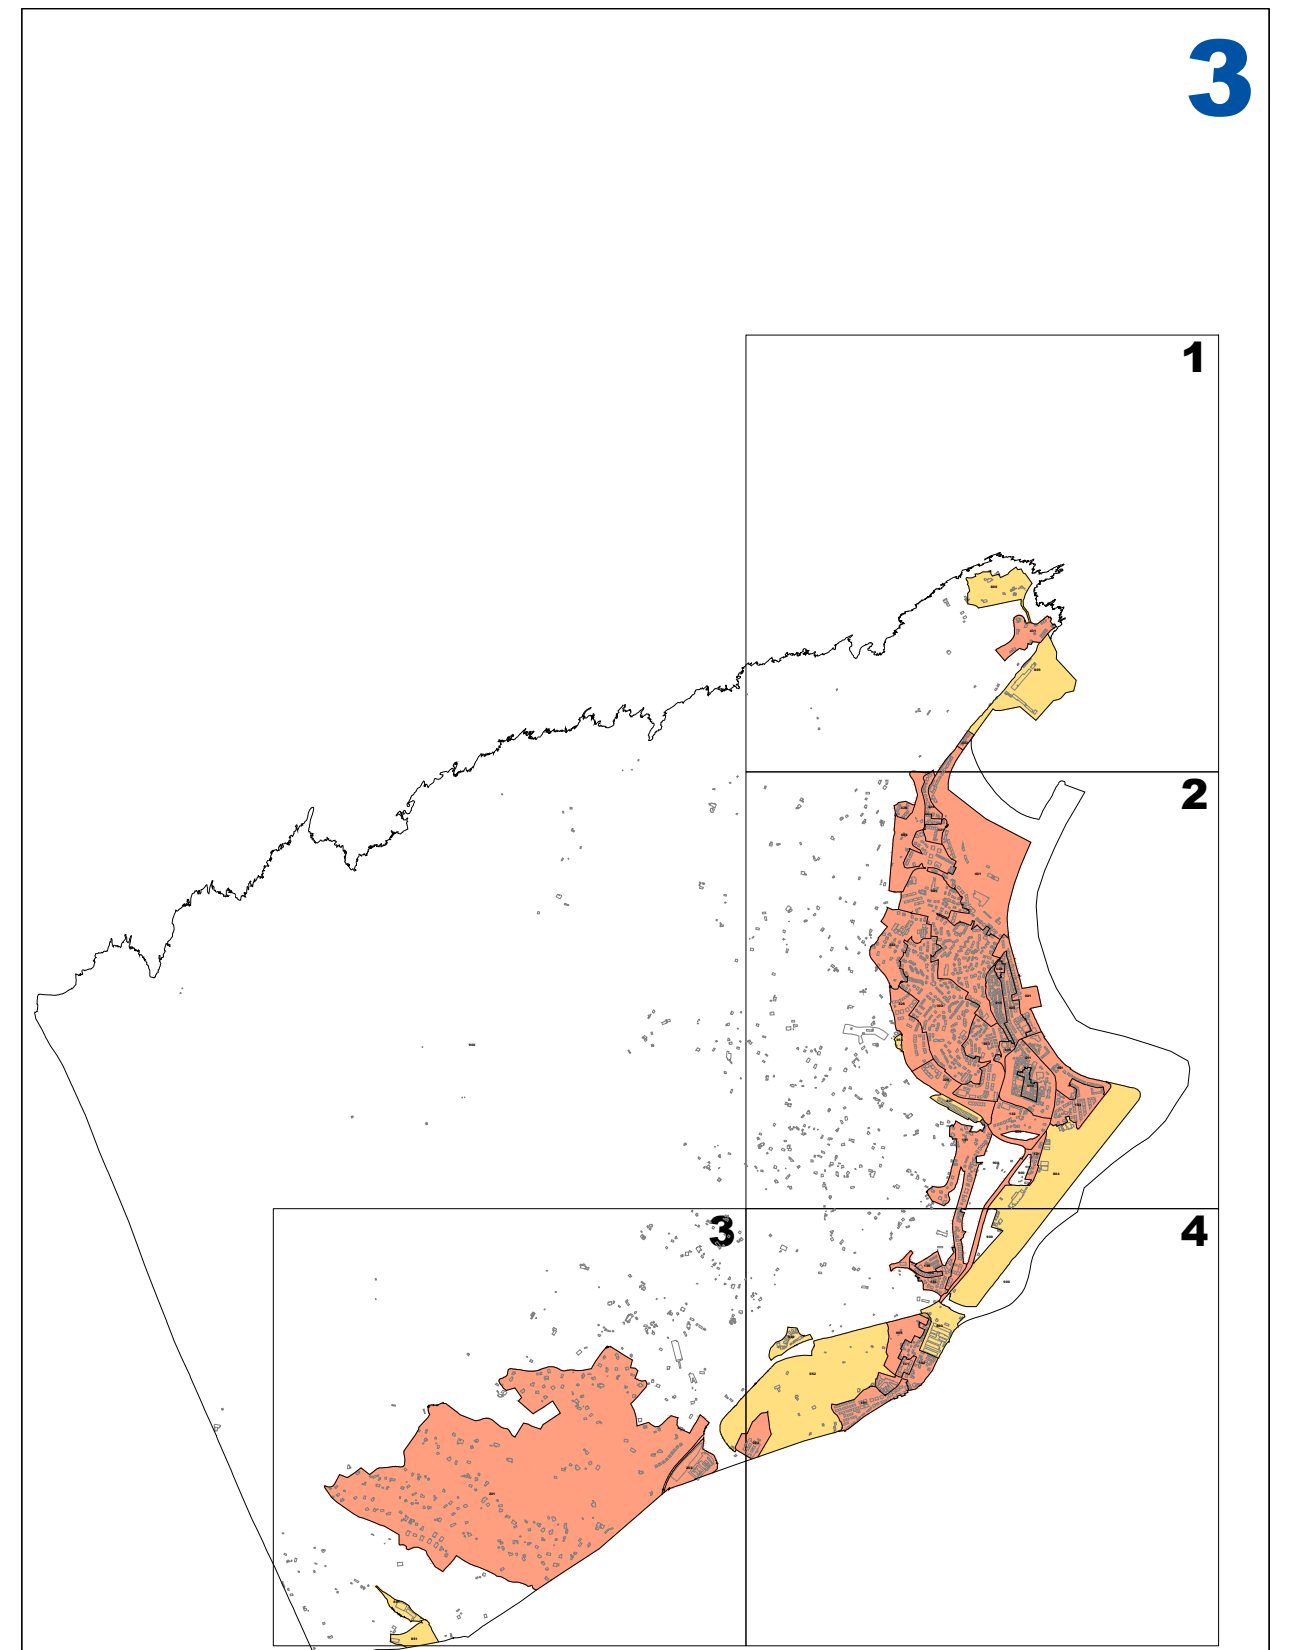

ZONA KATASTRALEN PLANOA PLANO DE ZONAS CATASTRALES

1/5.000 ESKALA ESCALA 1/5.000

2021

HONDARRIBIAKO ONDASUN HIGIEZIN HIRITARREN LURZORUREN ETA ERAIKINEN BALIO PONENTZIA
PONENCIA DE VALORES DEL SUELO Y DE LAS CONSTRUCCIONES DE LOS BIENES INMUEBLES DE NATURALEZA URBANA DE HONDARRIBIA

II.2 ERANSKINA ANEXO II.2

ZONA KATASTRAL EN PLANO PLANO DE ZONAS CATASTRALES
1/5.000 ESKALA ESCALA 1/5.000

LURZORU HIRITARREZINEKO GUNEA / AMBITO DE SUELO NO URBANIZABLE
 ETXEBIZITZA ERABILERAKO ZONAK / ZONAS DE USO RESIDENCIAL
 INDUSTRIA ETA ZERBITZU ERABILERAKO ZONAK / ZONAS DE USO INDUSTRIAL Y TERCIARIO