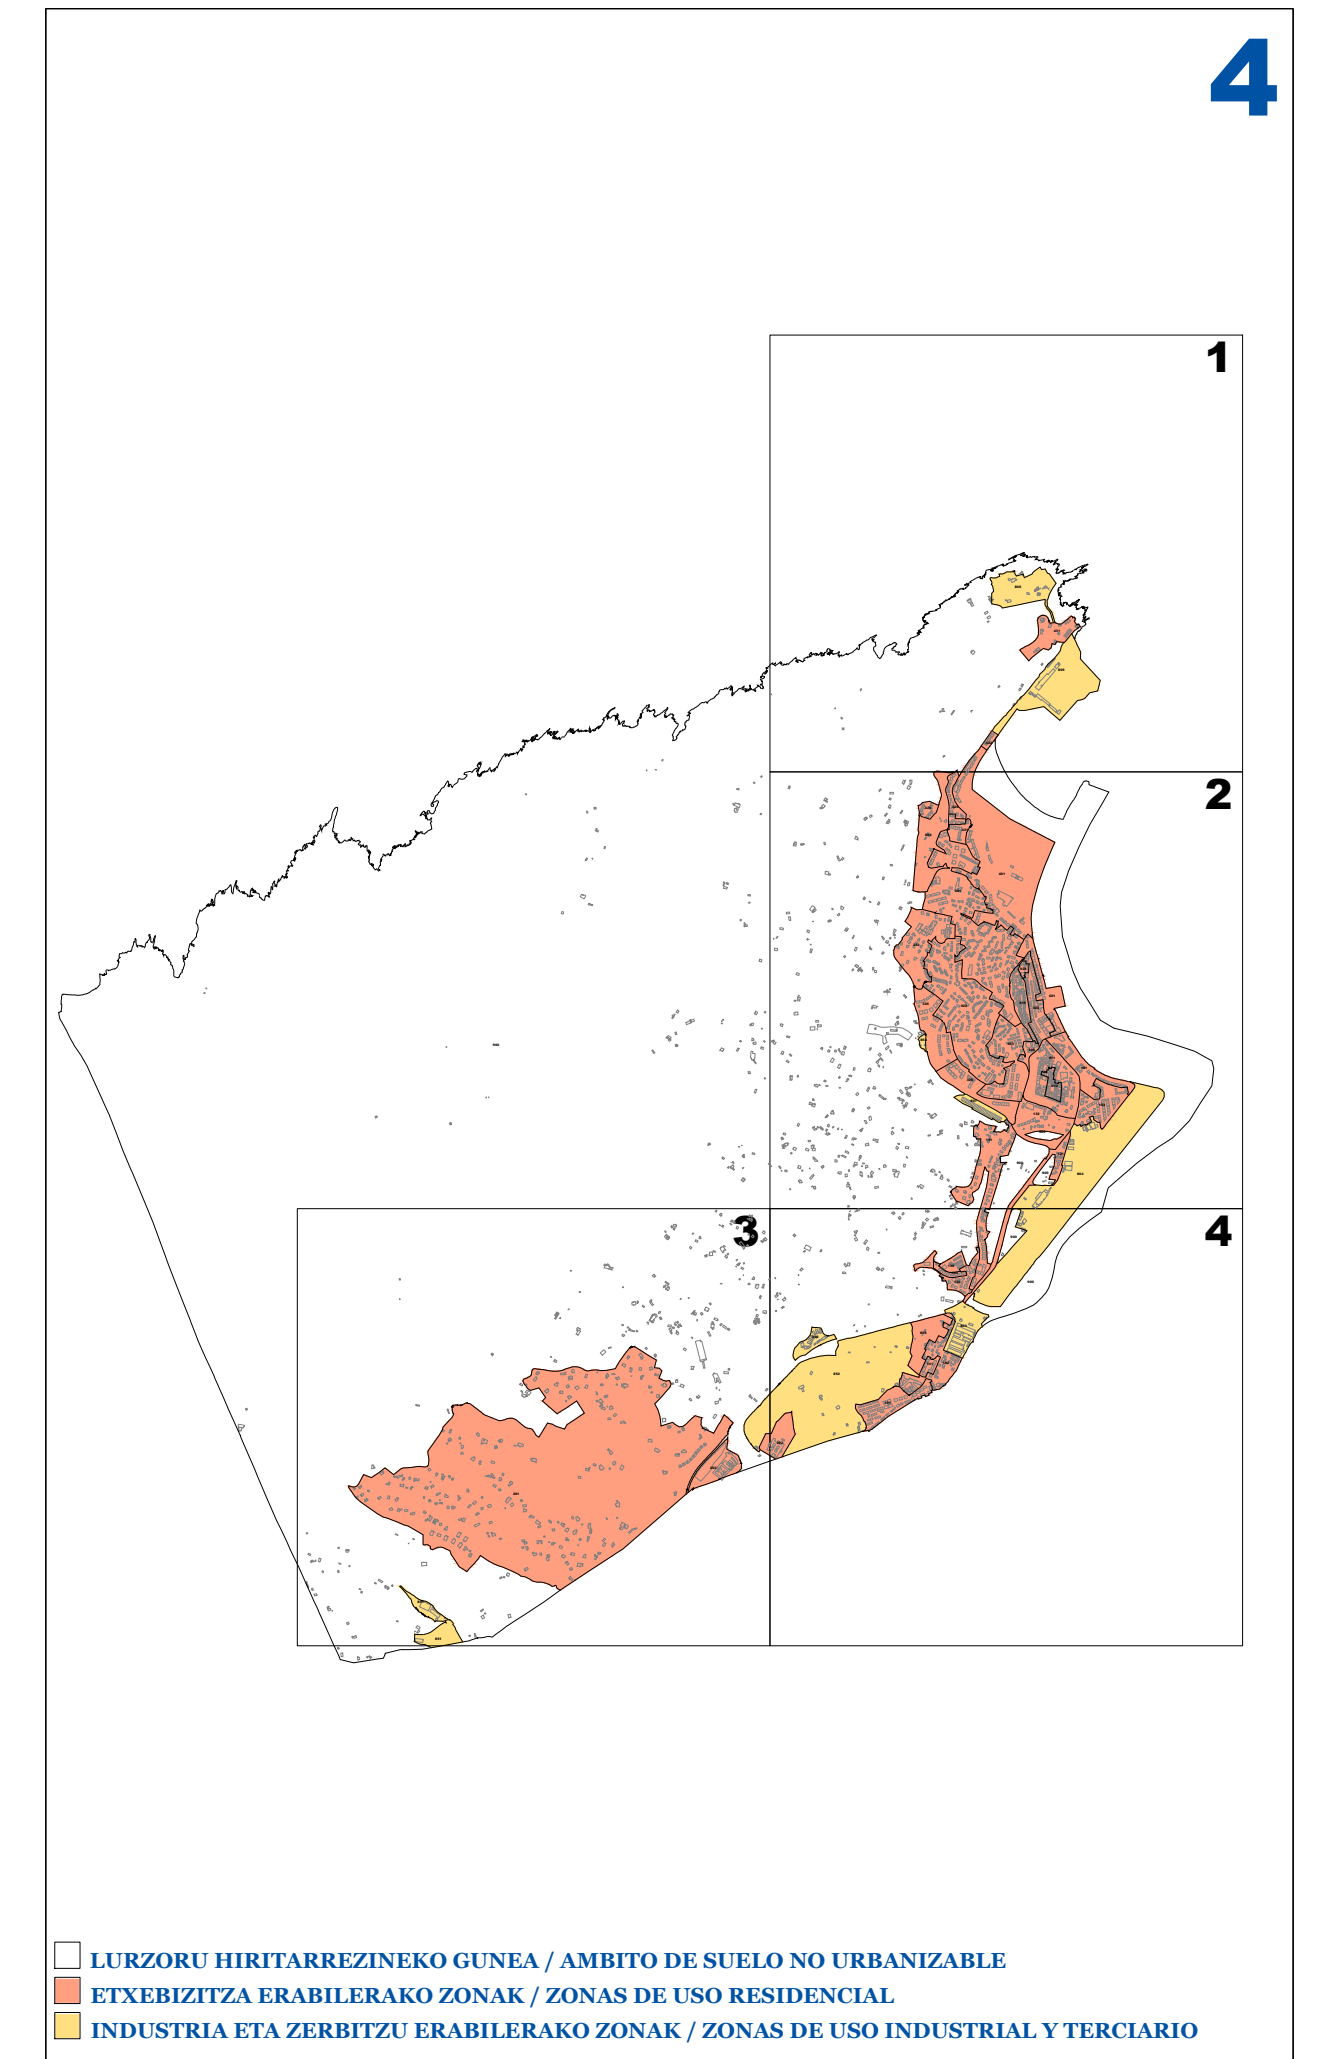

LURZORU HIRITARREZINEKO GUNEA / AMBITO DE SUELO NO URBANIZABLE
 ETXEBIZITZA ERABILERAKO ZONAK / ZONAS DE USO RESIDENCIAL
 INDUSTRIA ETA ZERBITZU ERABILERAKO ZONAK / ZONAS DE USO INDUSTRIAL Y TERCIARIO

HONDARRIBIAKO ONDASUN HIGIEZIN HIRITARREN LURZORUREN ETA ERAIKINEN BALIO PONENTZIA   **PONENCIA DE VALORES DEL SUELO Y DE LAS CONSTRUCCIONES DE LOS BIENES INMUEBLES DE NATURALEZA URBANA DE HONDARRIBIA**

II.4 ERANSKINA ANEXO II.4
ZONA KATASTRALEN PLANOA PLANO DE ZONAS CATASTRALES
1/5.000 ESKALA ESCALA 1/5.000