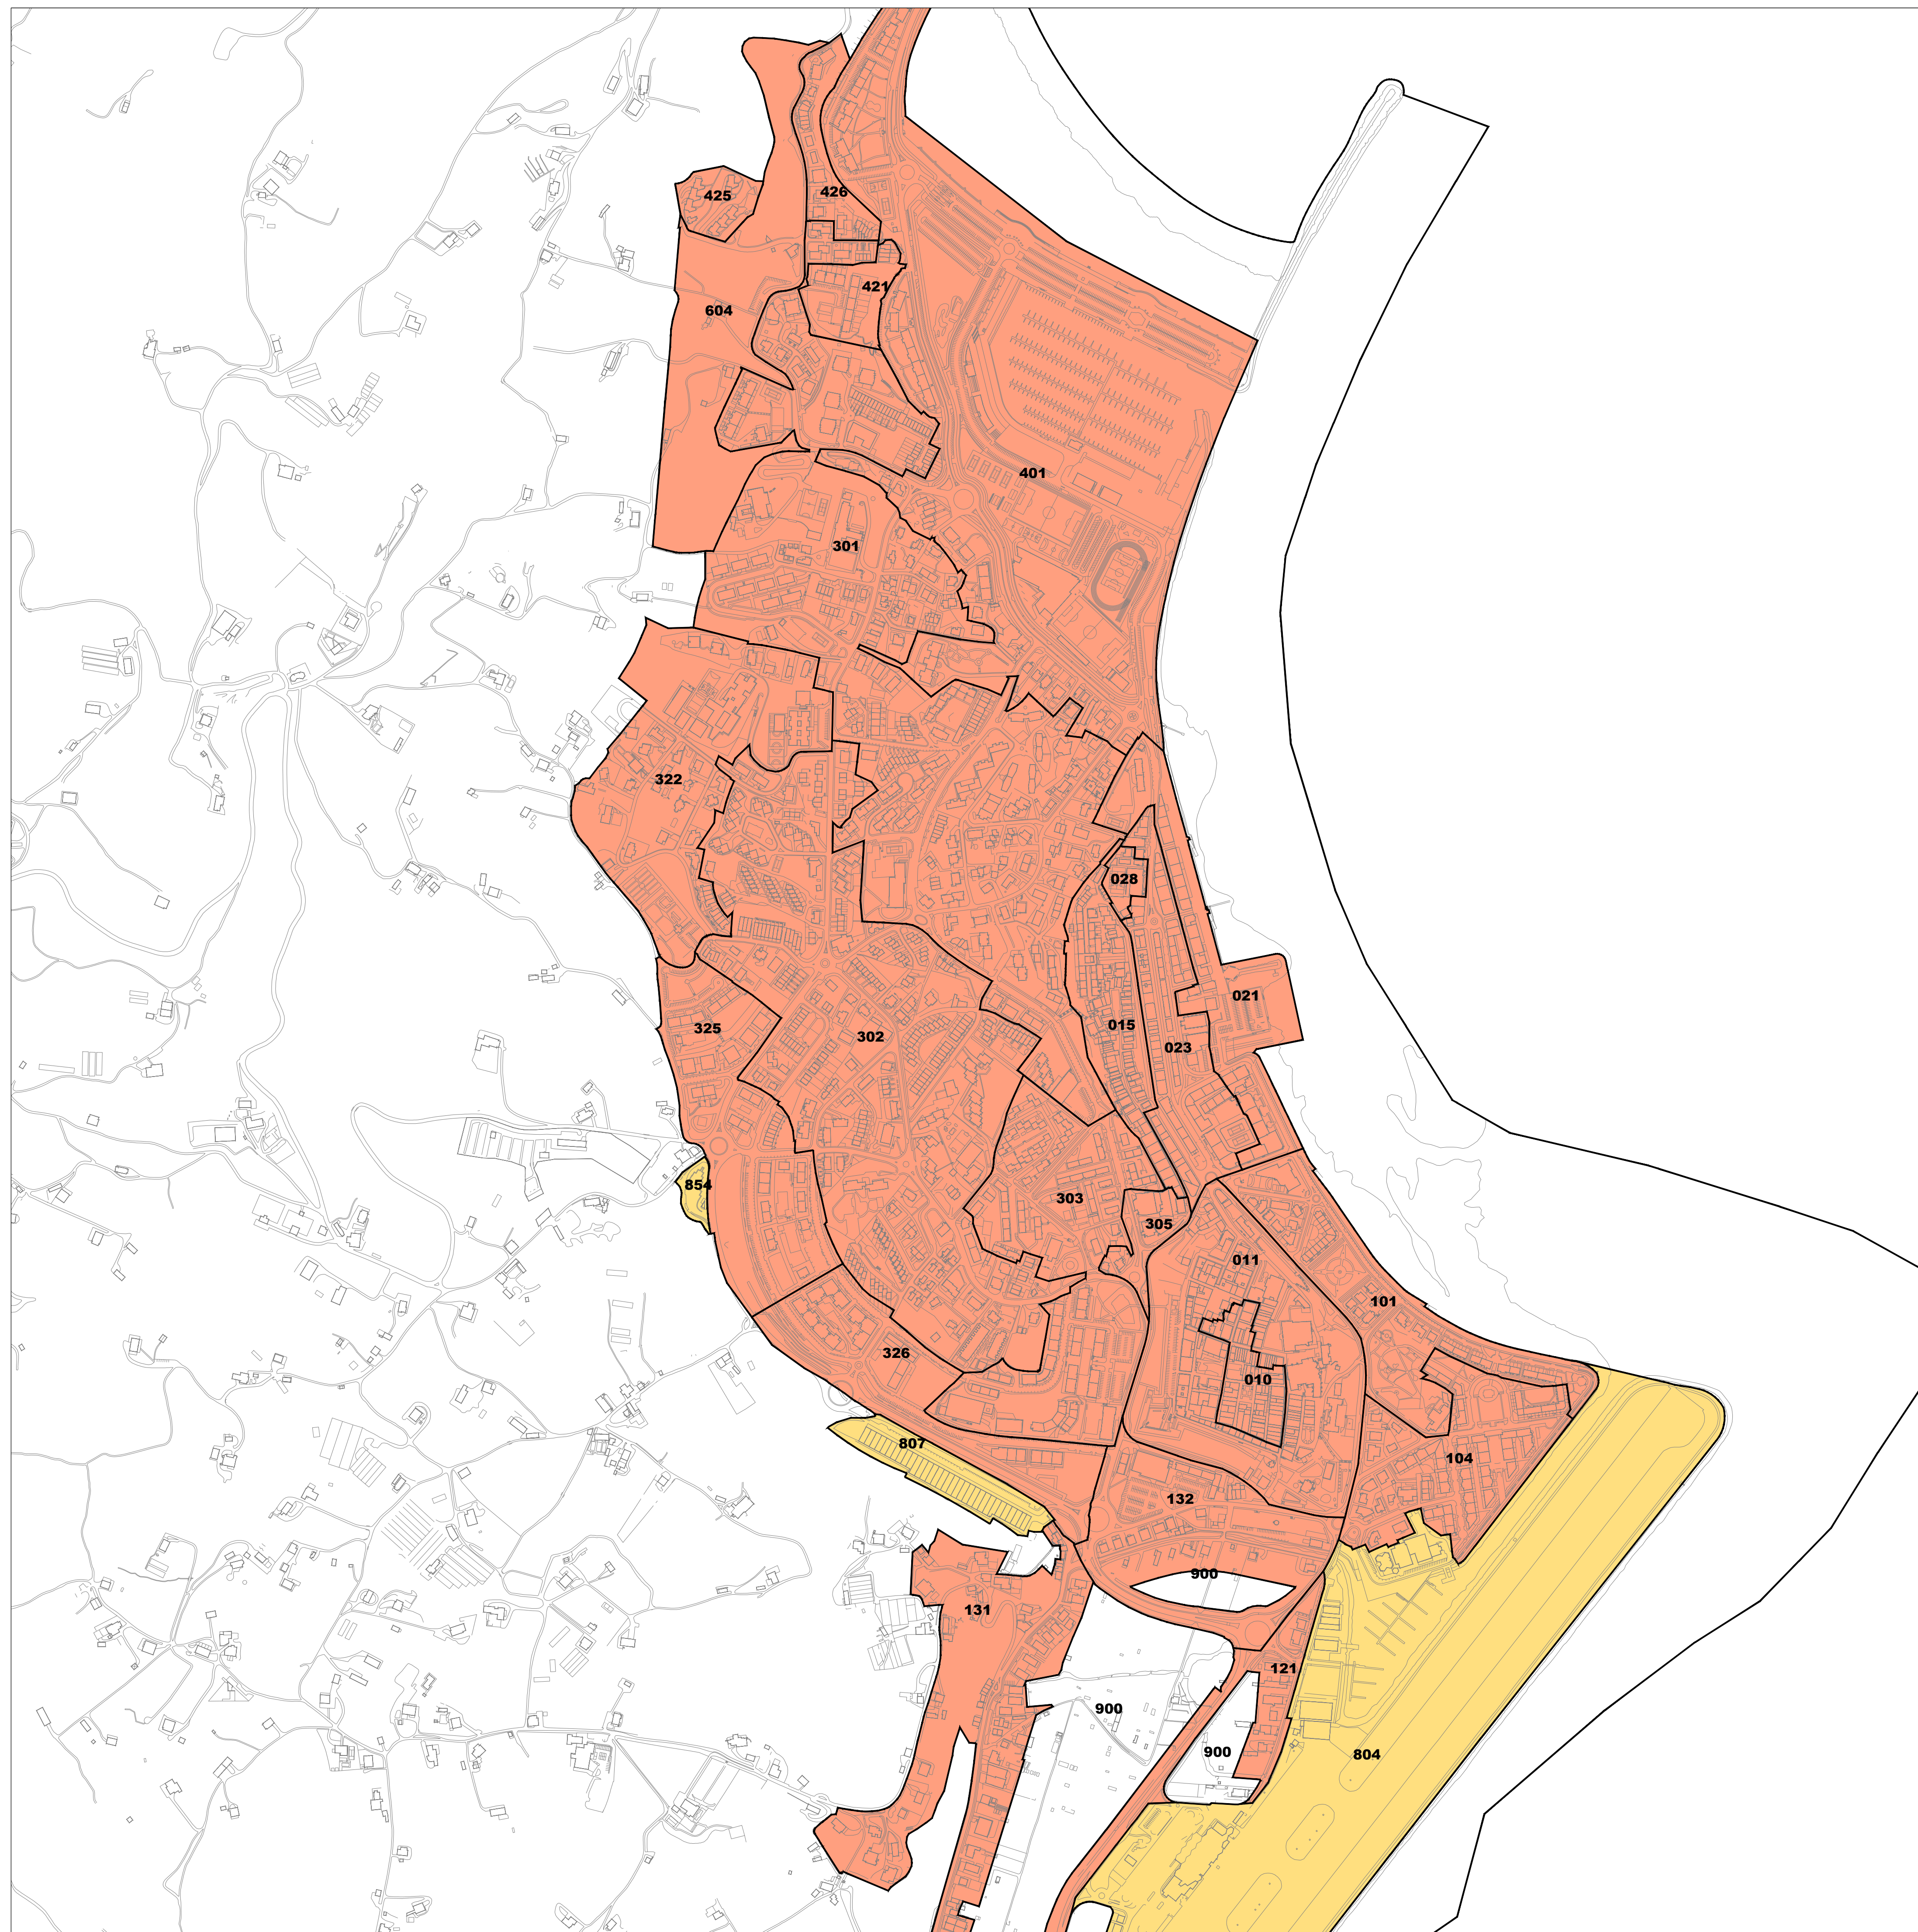

HONDARRIBIAKO ONDASUN HIGIEZIN HIRITARREN LURZORUREN ETA ERAIKINEN BALIO PONENTZIA

PONENCIA DE VALORES DEL SUELO Y DE LAS CONSTRUCCIONES DE LOS BIENES INMUEBLES DE NATURALEZA URBANA DE HONDARRIBIA

II.1 ERANSKINA ANEXO II.1

ZONA KATASTRALEN PLANOA PLANO DE ZONAS CATASTRALES

1/5.000 ESKALA ESCALA 1/5.000

2021

HONDARRIBIAKO ONDASUN HIGIEZIN HIRITARREN LURZORUREN ETA ERAIKINEN BALIO PONENTZIA
PONENCIA DE VALORES DEL SUELO Y DE LAS CONSTRUCCIONES DE LOS BIENES INMUEBLES DE NATURALEZA URBANA DE HONDARRIBIA

II.2 ERANSKINA ANEXO II.2

ZONA KATASTRAL EN PLANO PLANO DE ZONAS CATASTRALES
1/5.000 ESKALA ESCALA 1/5.000

LURZORU HIRITARREZINEKO GUNEA / AMBITO DE SUELO NO URBANIZABLE
 ETXEBIZITZA ERABILERAKO ZONAK / ZONAS DE USO RESIDENCIAL
 INDUSTRIA ETA ZERBITZU ERABILERAKO ZONAK / ZONAS DE USO INDUSTRIAL Y TERCIARIO