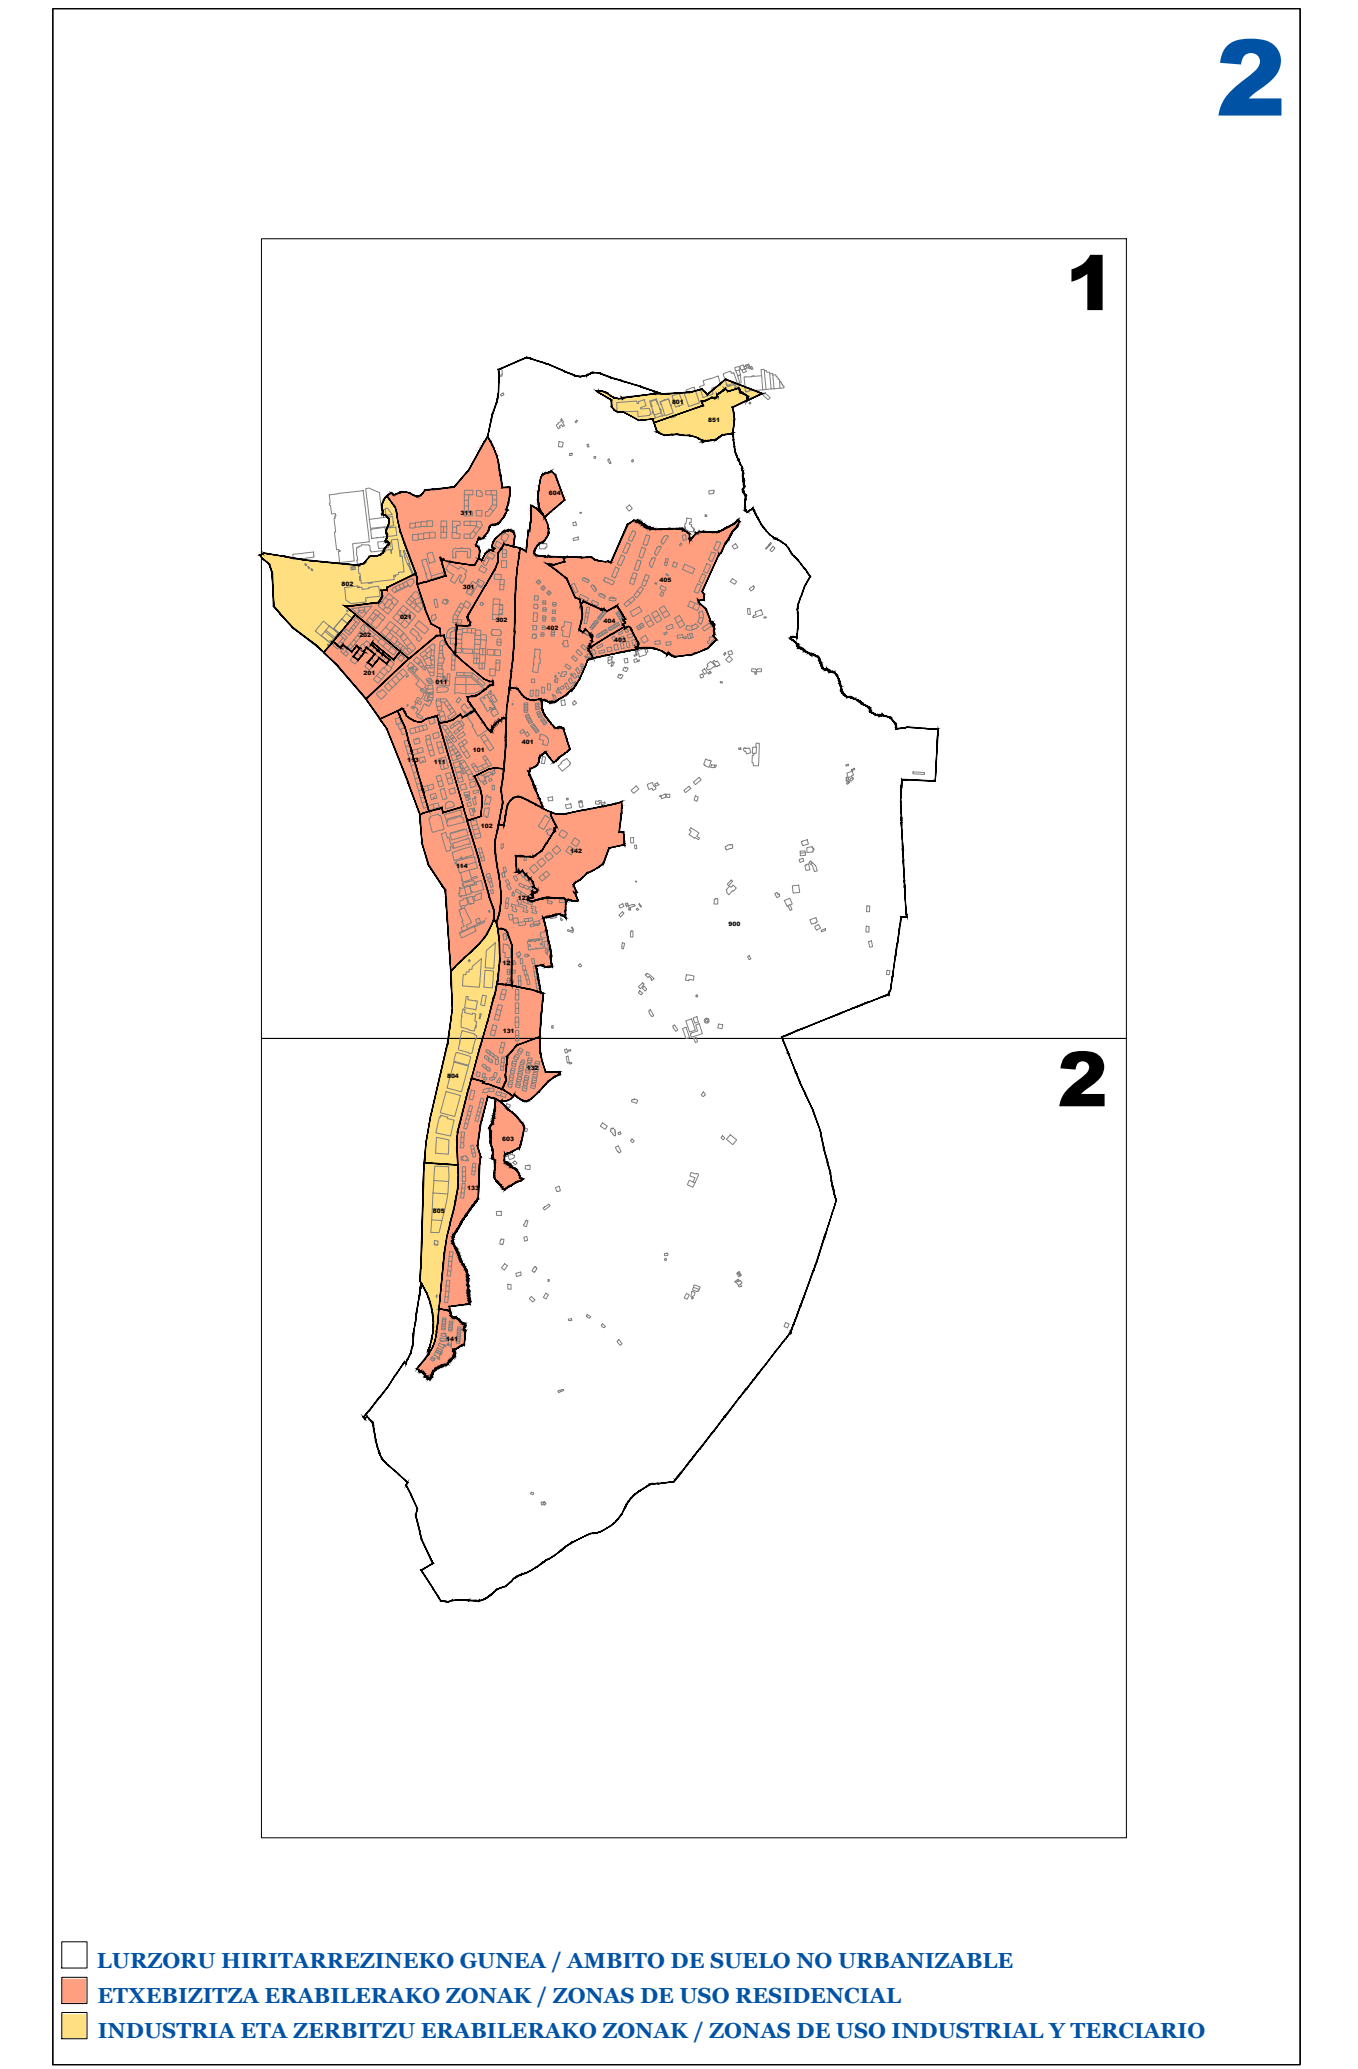

LASARTE-ORIAKO ONDASUN HIGIEZIN HIRITARREN LURZORUREN ETA ERAIKINEN BALIO PONENTZIA

PONENCIA DE VALORES DEL SUELO Y DE LAS CONSTRUCCIONES DE LOS BIENES INMUEBLES DE NATURALEZA URBANA DE LASARTE-ORIA

II.1 ERANSKINA ANEXO II.1

ZONA KATASTRALEN PLANOA PLANO DE ZONAS CATASTRALES

1/5.000 ESKALA ESCALA 1/5.000

2021

LASARTE-ORIAKO ONDASUN HIGIEZIN HIRITARREN LURZORUREN ETA ERAIKINEN BALIO PONENTZIA

PONENCIA DE VALORES DEL SUELO Y DE LAS CONSTRUCCIONES DE LOS BIENES INMUEBLES DE NATURALEZA URBANA DE LASARTE-ORIA

II.2 ERANSKINA ANEXO II.2

ZONA KATASTRALEN PLANOA PLANO DE ZONAS CATASTRALES

1/5.000 ESKALA ESCALA 1/5.000