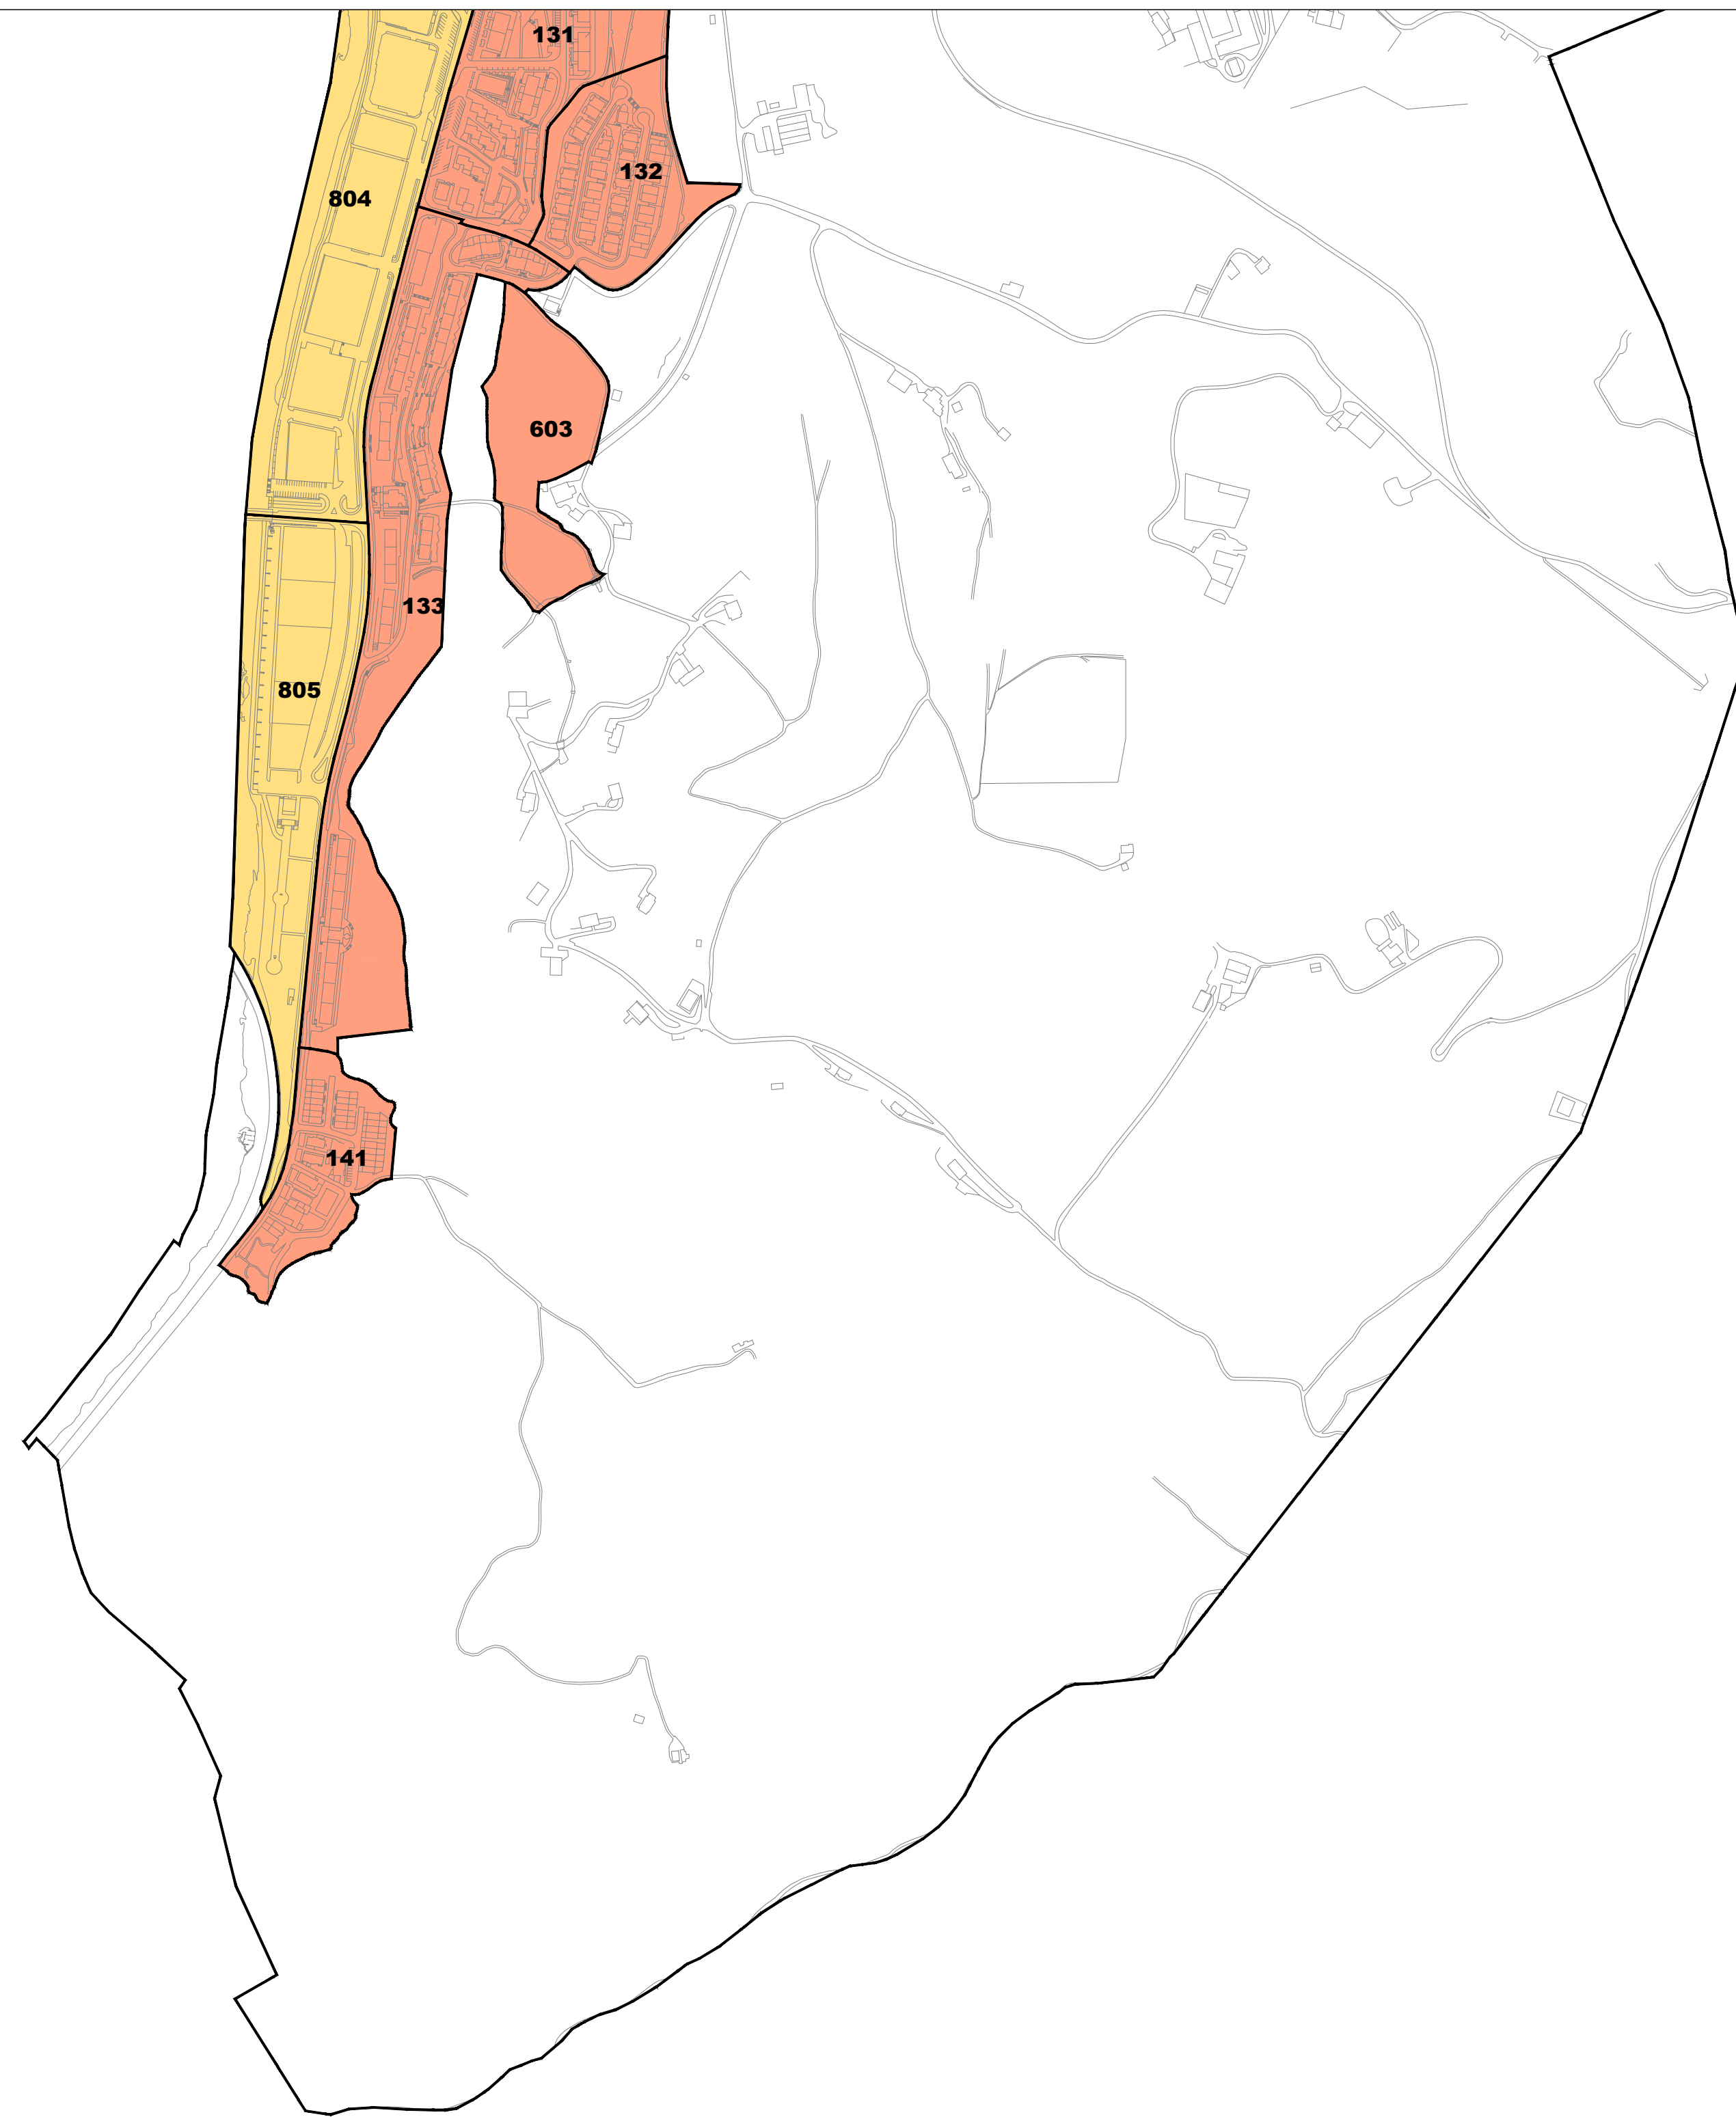

LASARTE-ORIAKO ONDASUN HIGIEZIN HIRITARREN LURZORUREN ETA ERAIKINEN BALIO PONENTZIA

PONENCIA DE VALORES DEL SUELO Y DE LAS CONSTRUCCIONES DE LOS BIENES INMUEBLES DE NATURALEZA URBANA DE LASARTE-ORIA

II.1 ERANSKINA ANEXO II.1

ZONA KATASTRALEN PLANOA PLANO DE ZONAS CATASTRALES

1/5.000 ESKALA ESCALA 1/5.000

2021

LASARTE-ORIAKO ONDASUN HIGIEZIN HIRITARREN LURZORUREN ETA ERAIKINEN BALIO PONENTZIA

PONENCIA DE VALORES DEL SUELO Y DE LAS CONSTRUCCIONES DE LOS BIENES INMUEBLES DE NATURALEZA URBANA DE LASARTE-ORIA

II.2 ERANSKINA ANEXO II.2

ZONA KATASTRALEN PLANOA PLANO DE ZONAS CATASTRALES

1/5.000 ESKALA ESCALA 1/5.000