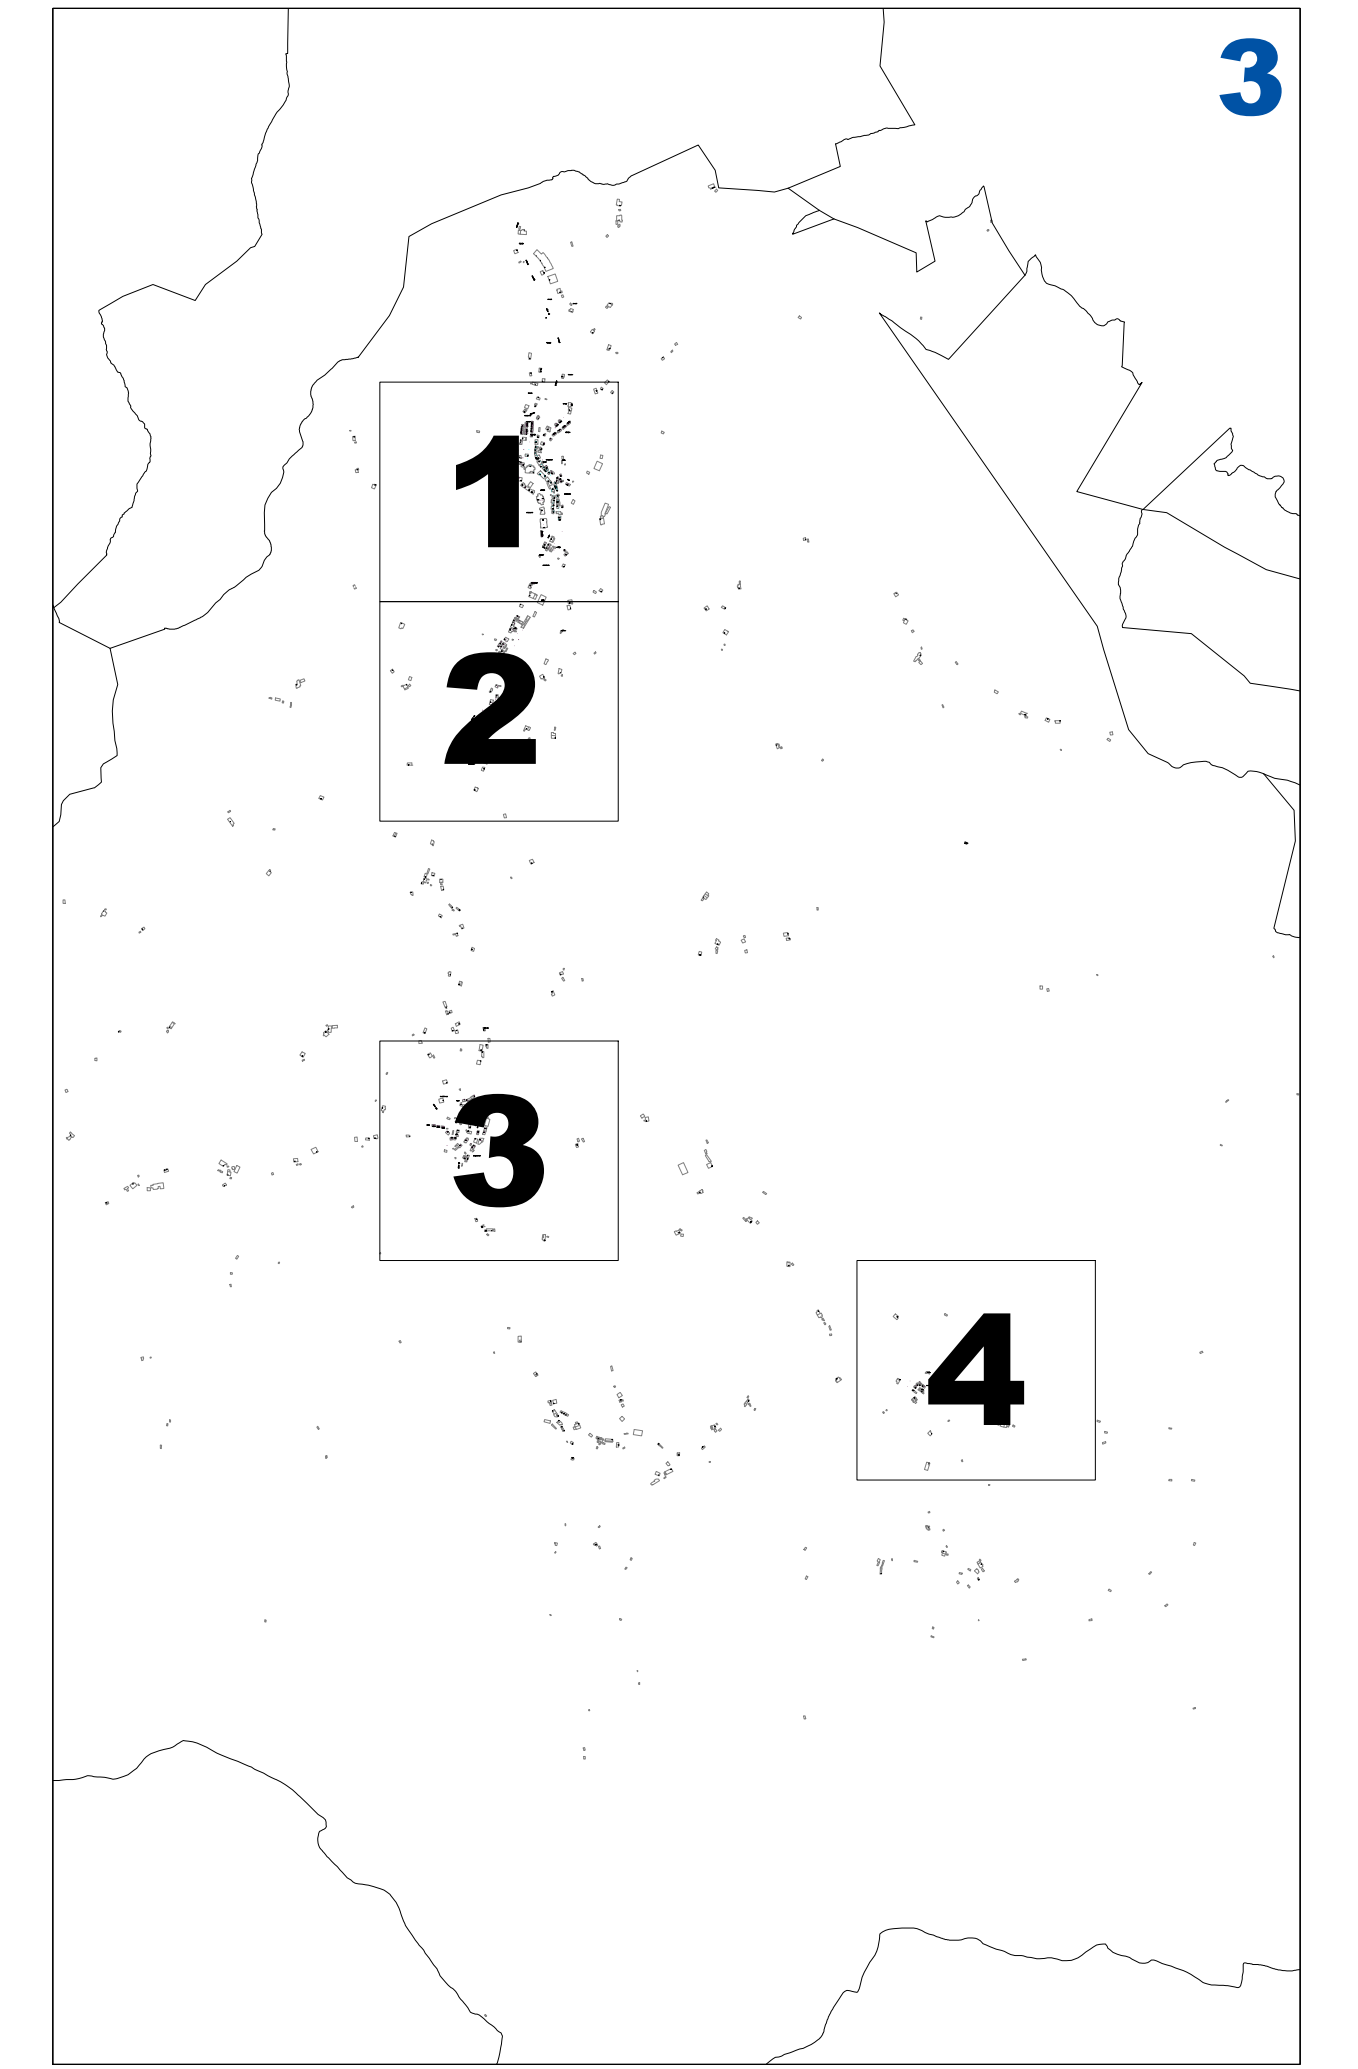

ATAUNGO ONDASUN HIGIEZIN HIRITARREN LURZORUREN ETA ERAIKINEN BALIO PONENTZIA **PONENCIA DE VALORES DEL SUELO Y DE LAS CONSTRUCCIONES DE LOS BIENES INMUEBLES DE NATURALEZA URBANA DE ATAUN**

III.1 ERANSKINA ANEXO III.1

AZPIZONA KATASTRALEN PLANOA PLANO DE SUBZONAS CATASTRALES
1/2.000 ESKALA ESCALA 1/2.000

2016

ATAUNGO ONDASUN HIGIEZIN HIRITARREN LURZORUREN ETA ERAIKINEN BALIO PONENTZIA **PONENCIA DE VALORES DEL SUELO Y DE LAS CONSTRUCCIONES DE LOS BIENES INMUEBLES DE NATURALEZA URBANA DE ATAUN**

III.2 ERANSKINA ANEXO III.2
AZPIZONA KATASTRALEN PLANOA PLANO DE SUBZONAS CATASTRALES
1/2.000 ESKALA ESCALA 1/2.000

ATAUNGO ONDASUN HIGIEZIN HIRITARREN LURZORUREN ETA ERAIKINEN BALIO PONENTZIA

PONENCIA DE VALORES DEL SUELO Y DE LAS CONSTRUCCIONES DE LOS BIENES INMUEBLES DE NATURALEZA URBANA DE ATAUN

III.4 ERANSKINA ANEXO III.4
AZPIZONA KATASTRALEN PLANOA PLANO DE SUBZONAS CATASTRALES
1/2.000 ESKALA ESCALA 1/2.000

2016