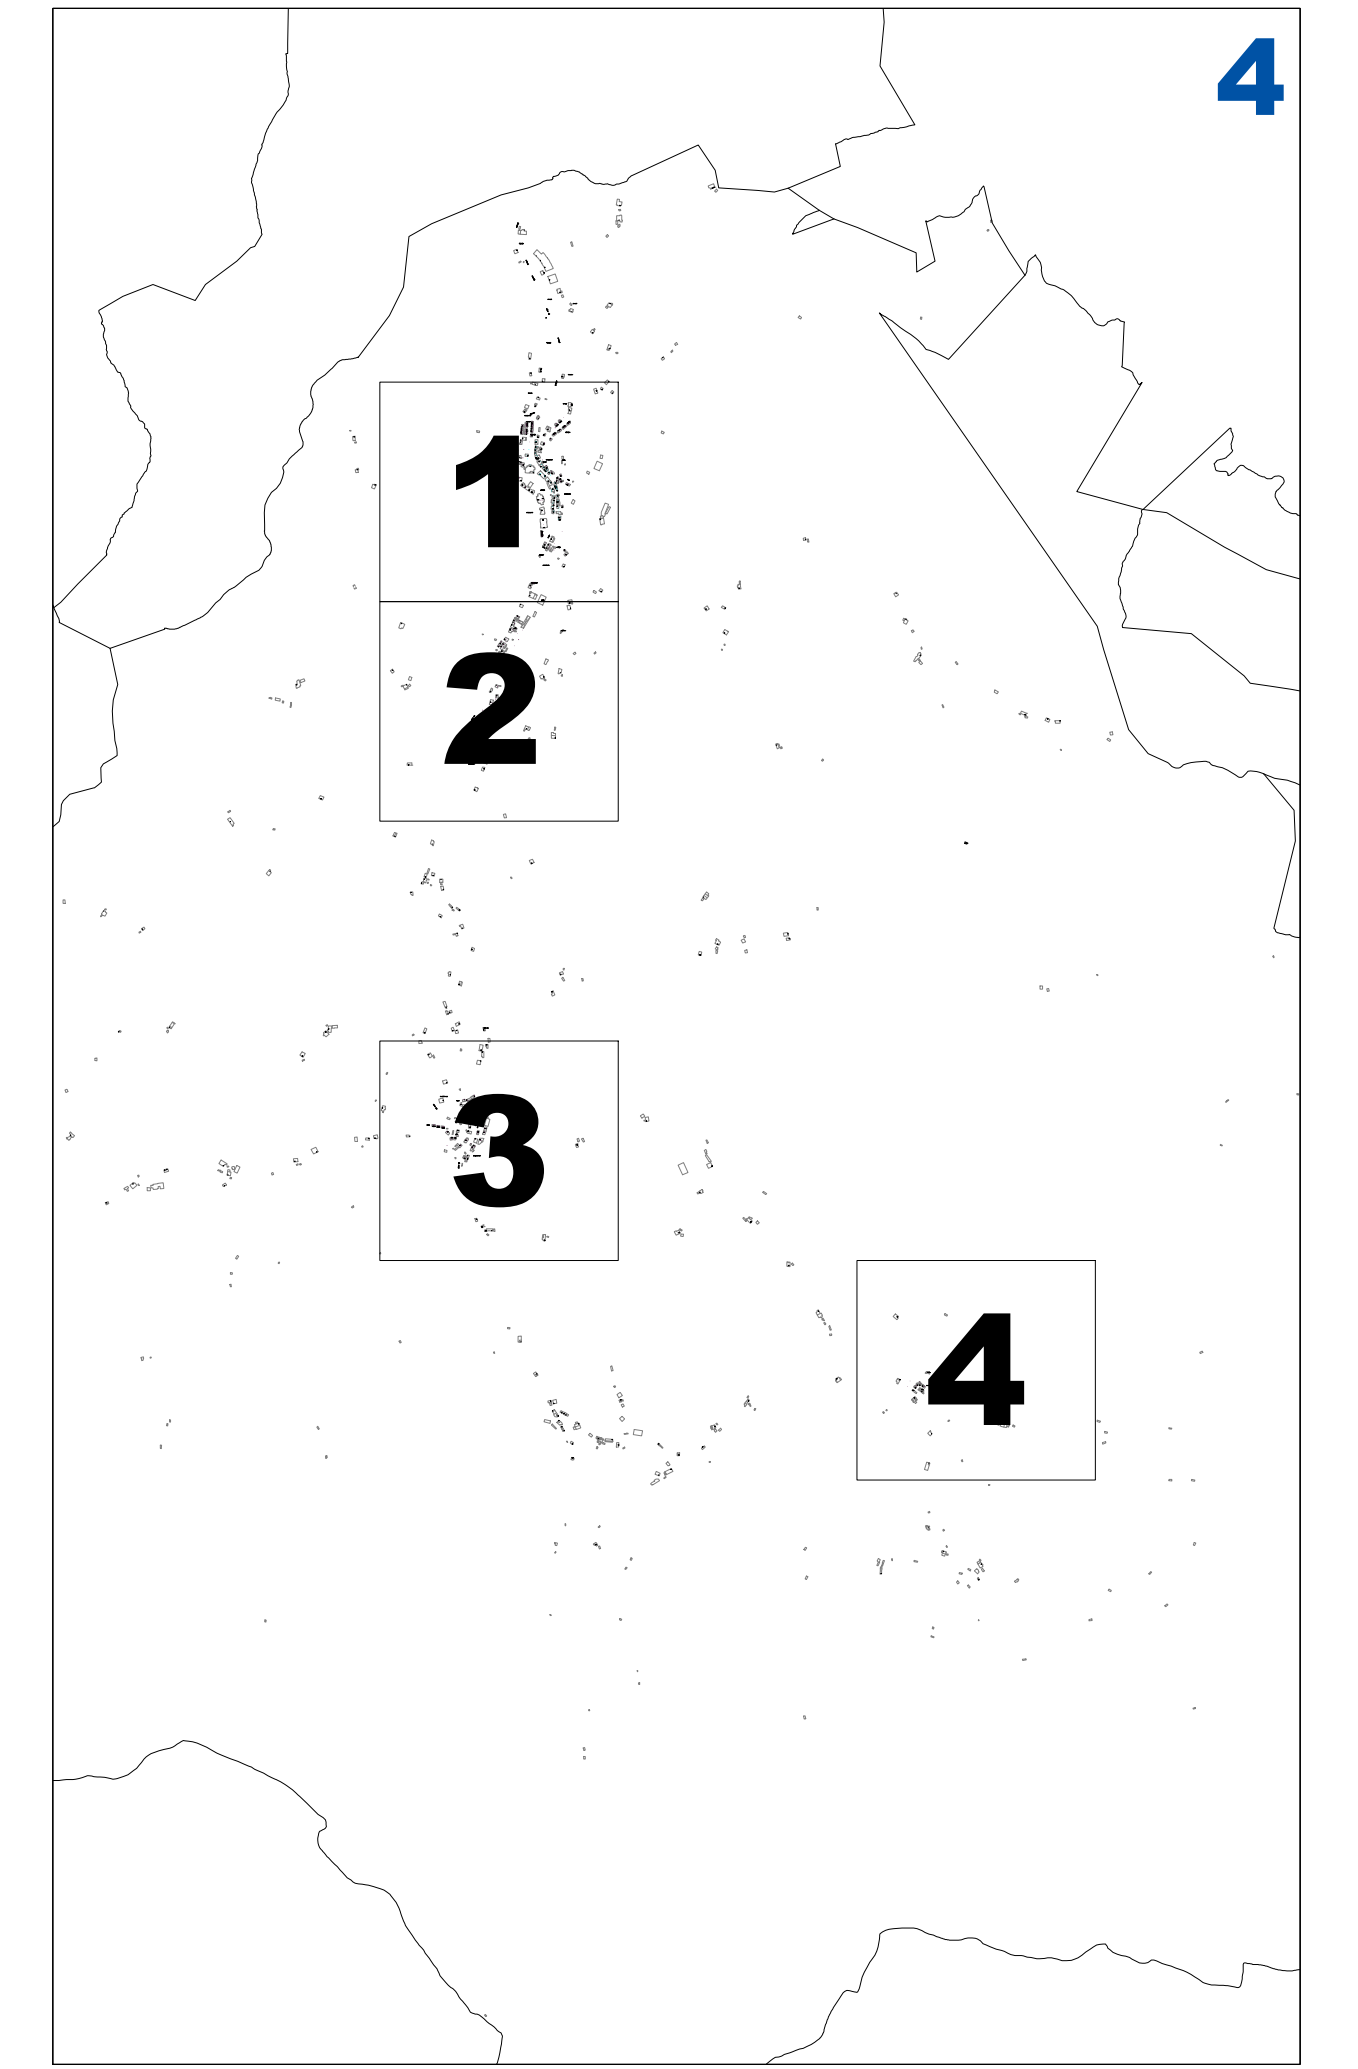

ATAUNGO ONDASUN HIGIEZIN HIRITARREN LURZORUREN ETA ERAIKINEN BALIO PONENTZIA   **PONENCIA DE VALORES DEL SUELO Y DE LAS CONSTRUCCIONES DE LOS BIENES INMUEBLES DE NATURALEZA URBANA DE ATAUN**

III.4 ERANSKINA ANEXO III.4
AZPIZONA KATASTRALEN PLANOA PLANO DE SUBZONAS CATASTRALES
1/2.000 ESKALA ESCALA 1/2.000

2016