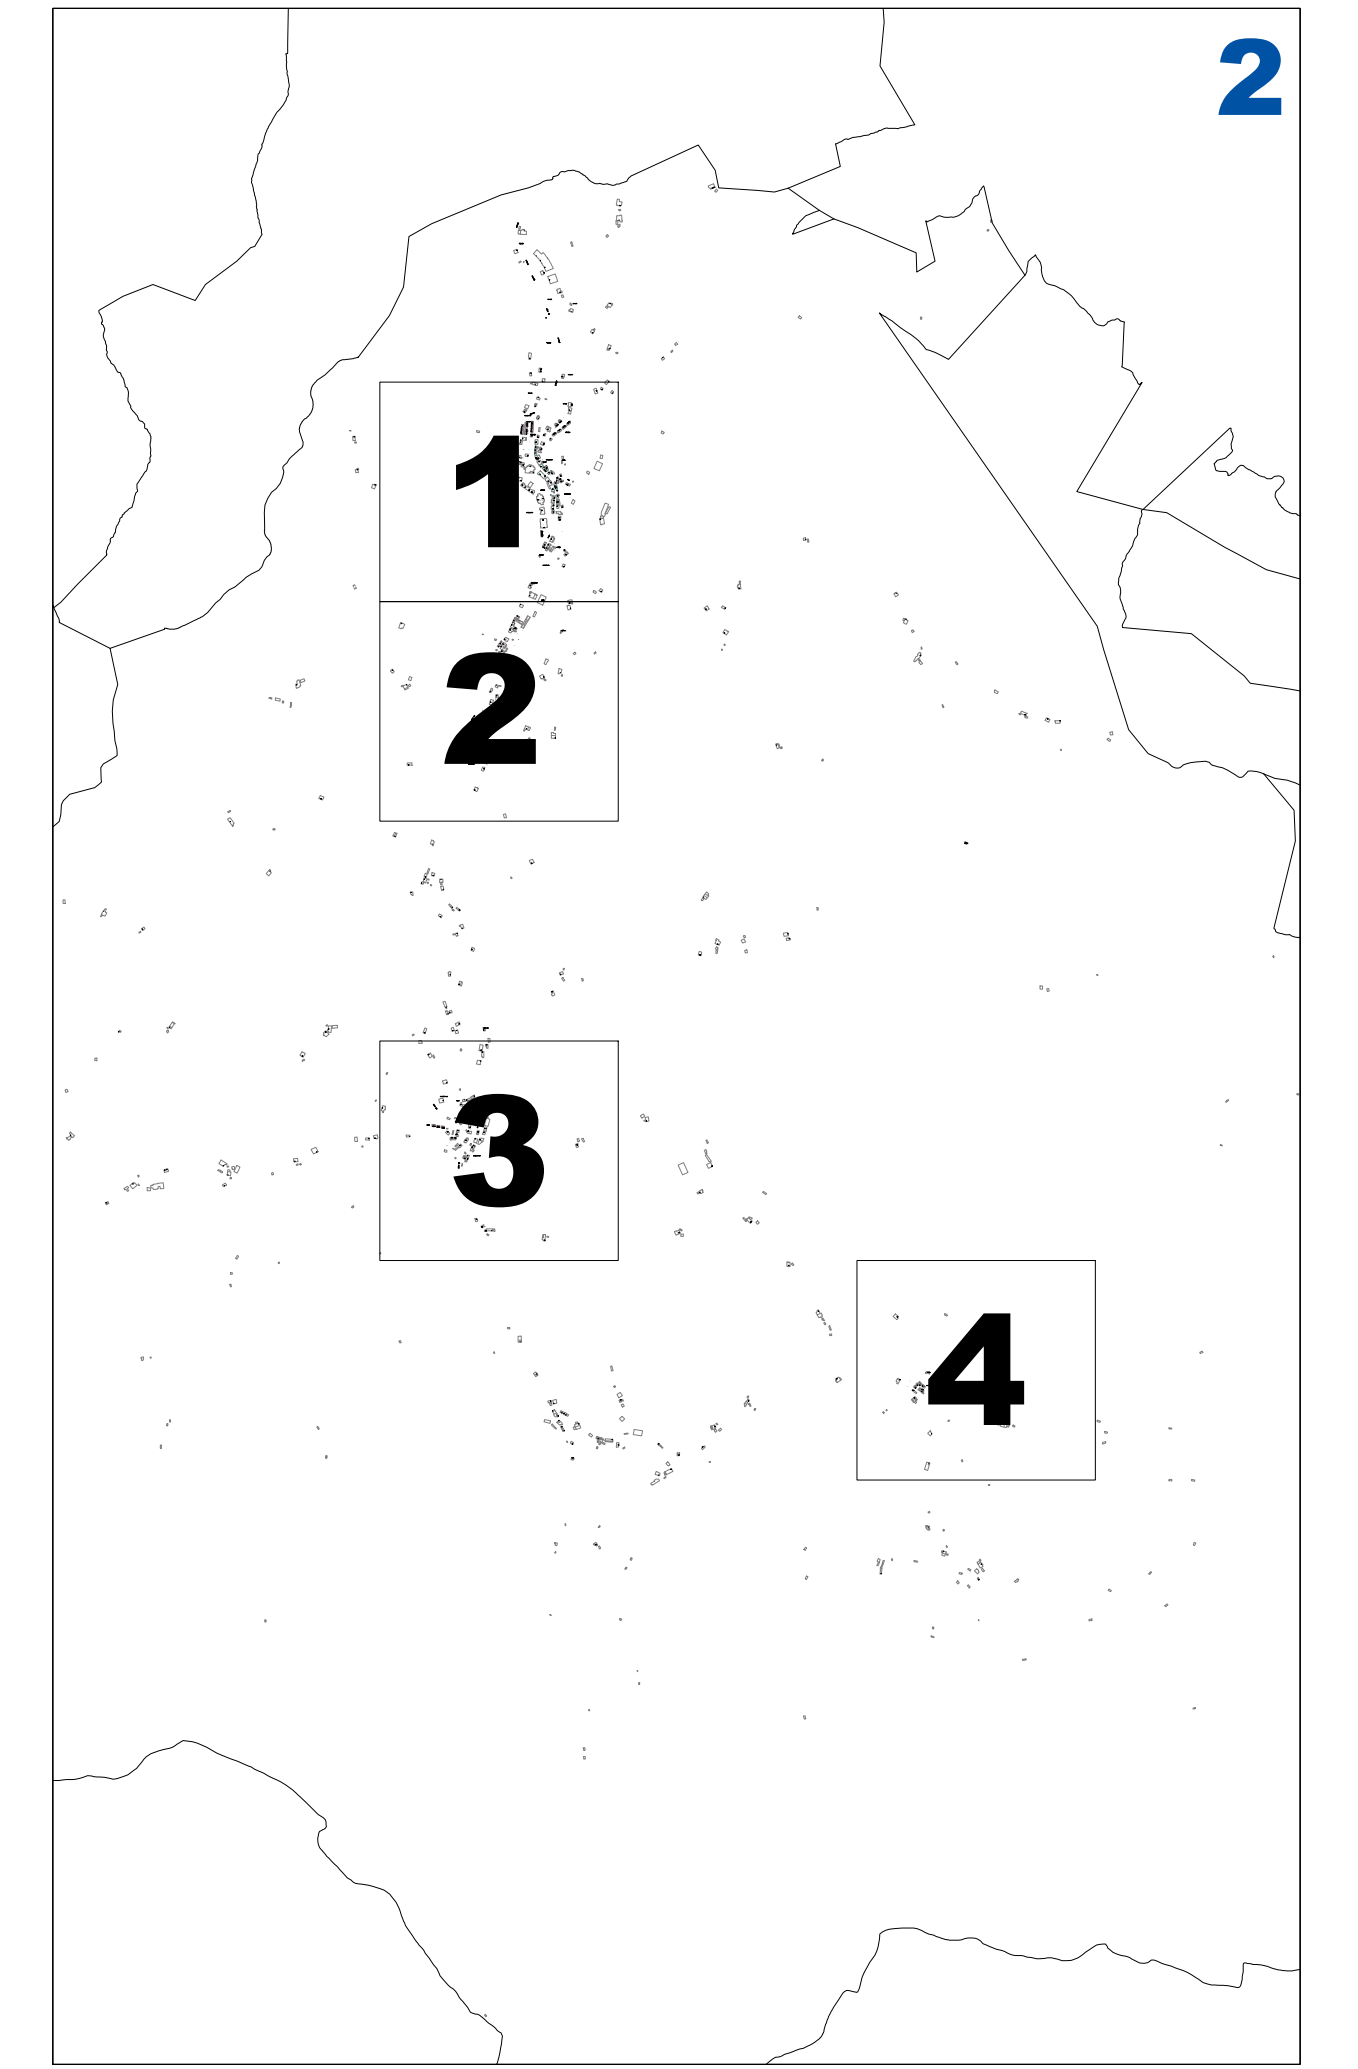

AZPIZONA KATASTRALEN PLANOA PLANO DE SUBZONAS CATASTRALES
1/2.000 ESKALA ESCALA 1/2.000

2016

ATAUNGO ONDASUN HIGIEZIN HIRITARREN LURZORUREN ETA ERAIKINEN BALIO PONENTZIA **PONENCIA DE VALORES DEL SUELO Y DE LAS CONSTRUCCIONES DE LOS BIENES INMUEBLES DE NATURALEZA URBANA DE ATAUN**

III.2 ERANSKINA ANEXO III.2
AZPIZONA KATASTRALEN PLANOA PLANO DE SUBZONAS CATASTRALES
1/2.000 ESKALA ESCALA 1/2.000

ATAUNGO ONDASUN HIGIEZIN HIRITARREN LURZORUREN ETA ERAIKINEN BALIO PONENTZIA

PONENCIA DE VALORES DEL SUELO Y DE LAS CONSTRUCCIONES DE LOS BIENES INMUEBLES DE NATURALEZA URBANA DE ATAUN

III.3 ERANSKINA ANEXO III.3

AZPIZONA KATASTRALEN PLANOA PLANO DE SUBZONAS CATASTRALES
1/2.000 ESKALA ESCALA 1/2.000

ATAUNGO ONDASUN HIGIEZIN HIRITARREN LURZORUREN ETA ERAIKINEN BALIO PONENTZIA **PONENCIA DE VALORES DEL SUELO Y DE LAS CONSTRUCCIONES DE LOS BIENES INMUEBLES DE NATURALEZA URBANA DE ATAUN**

III.4 ERANSKINA ANEXO III.4
AZPIZONA KATASTRALEN PLANOA PLANO DE SUBZONAS CATASTRALES
1/2.000 ESKALA ESCALA 1/2.000

2016