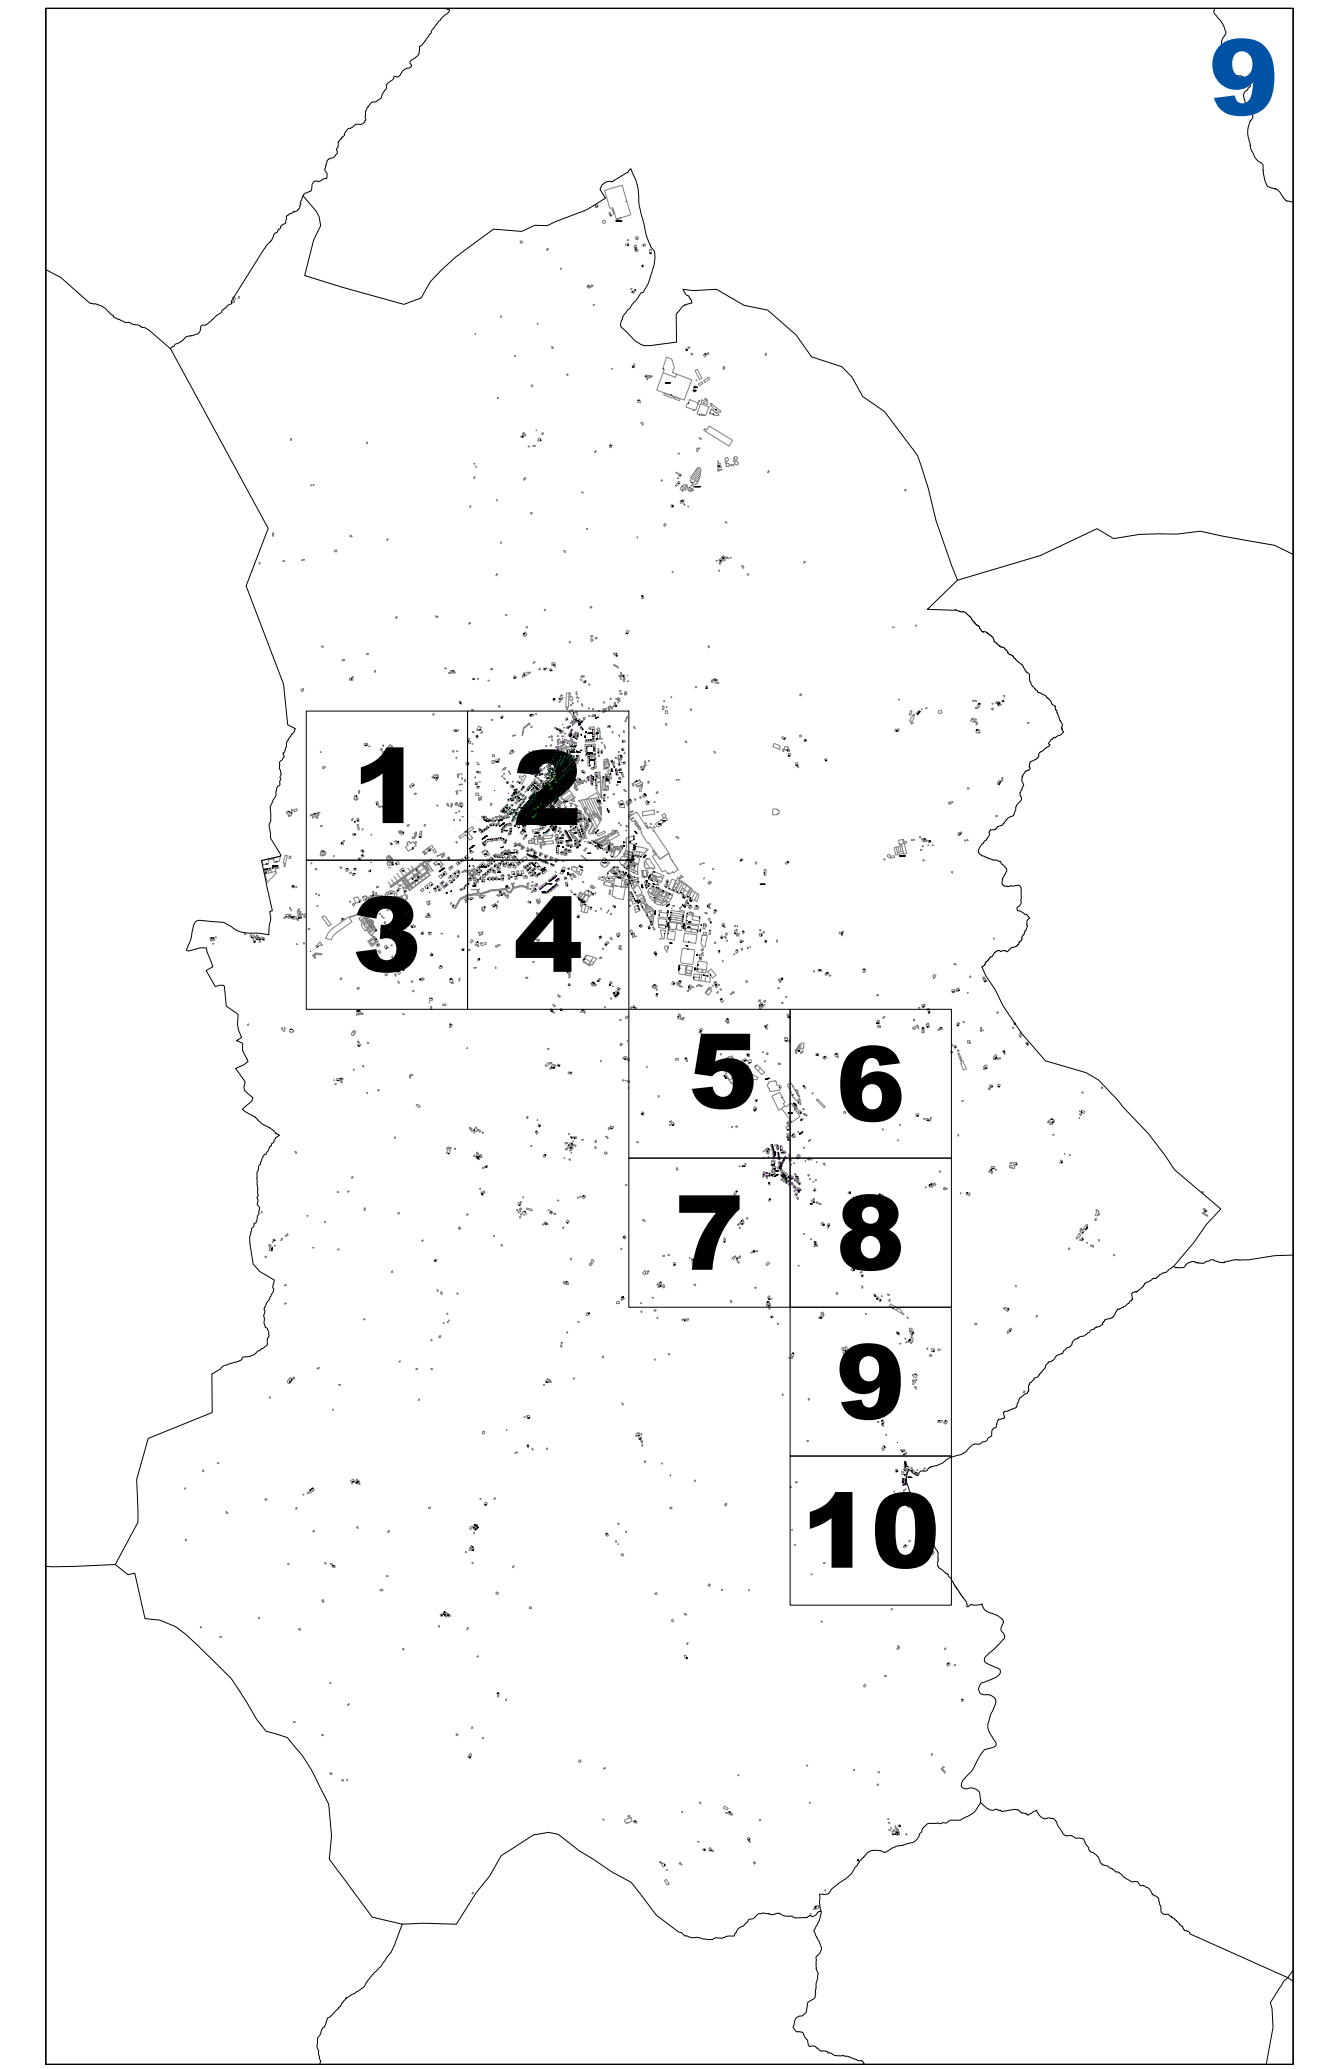

AZPEITIKO ONDASUN HIGIEZIN HIRITARREN LURZORUREN ETA ERAIKINEN BALIO PONENTZIA   **PONENCIA DE VALORES DEL SUELO Y DE LAS CONSTRUCCIONES DE LOS BIENES INMUEBLES DE NATURALEZA URBANA DE AZPEITIA**

III.9 ERANSKINA ANEXO III.9

AZPIZONA KATASTRALEN PLANOA PLANO DE SUBZONAS CATASTRALES
1/2.000 ESKALA ESCALA 1/2.000

2016