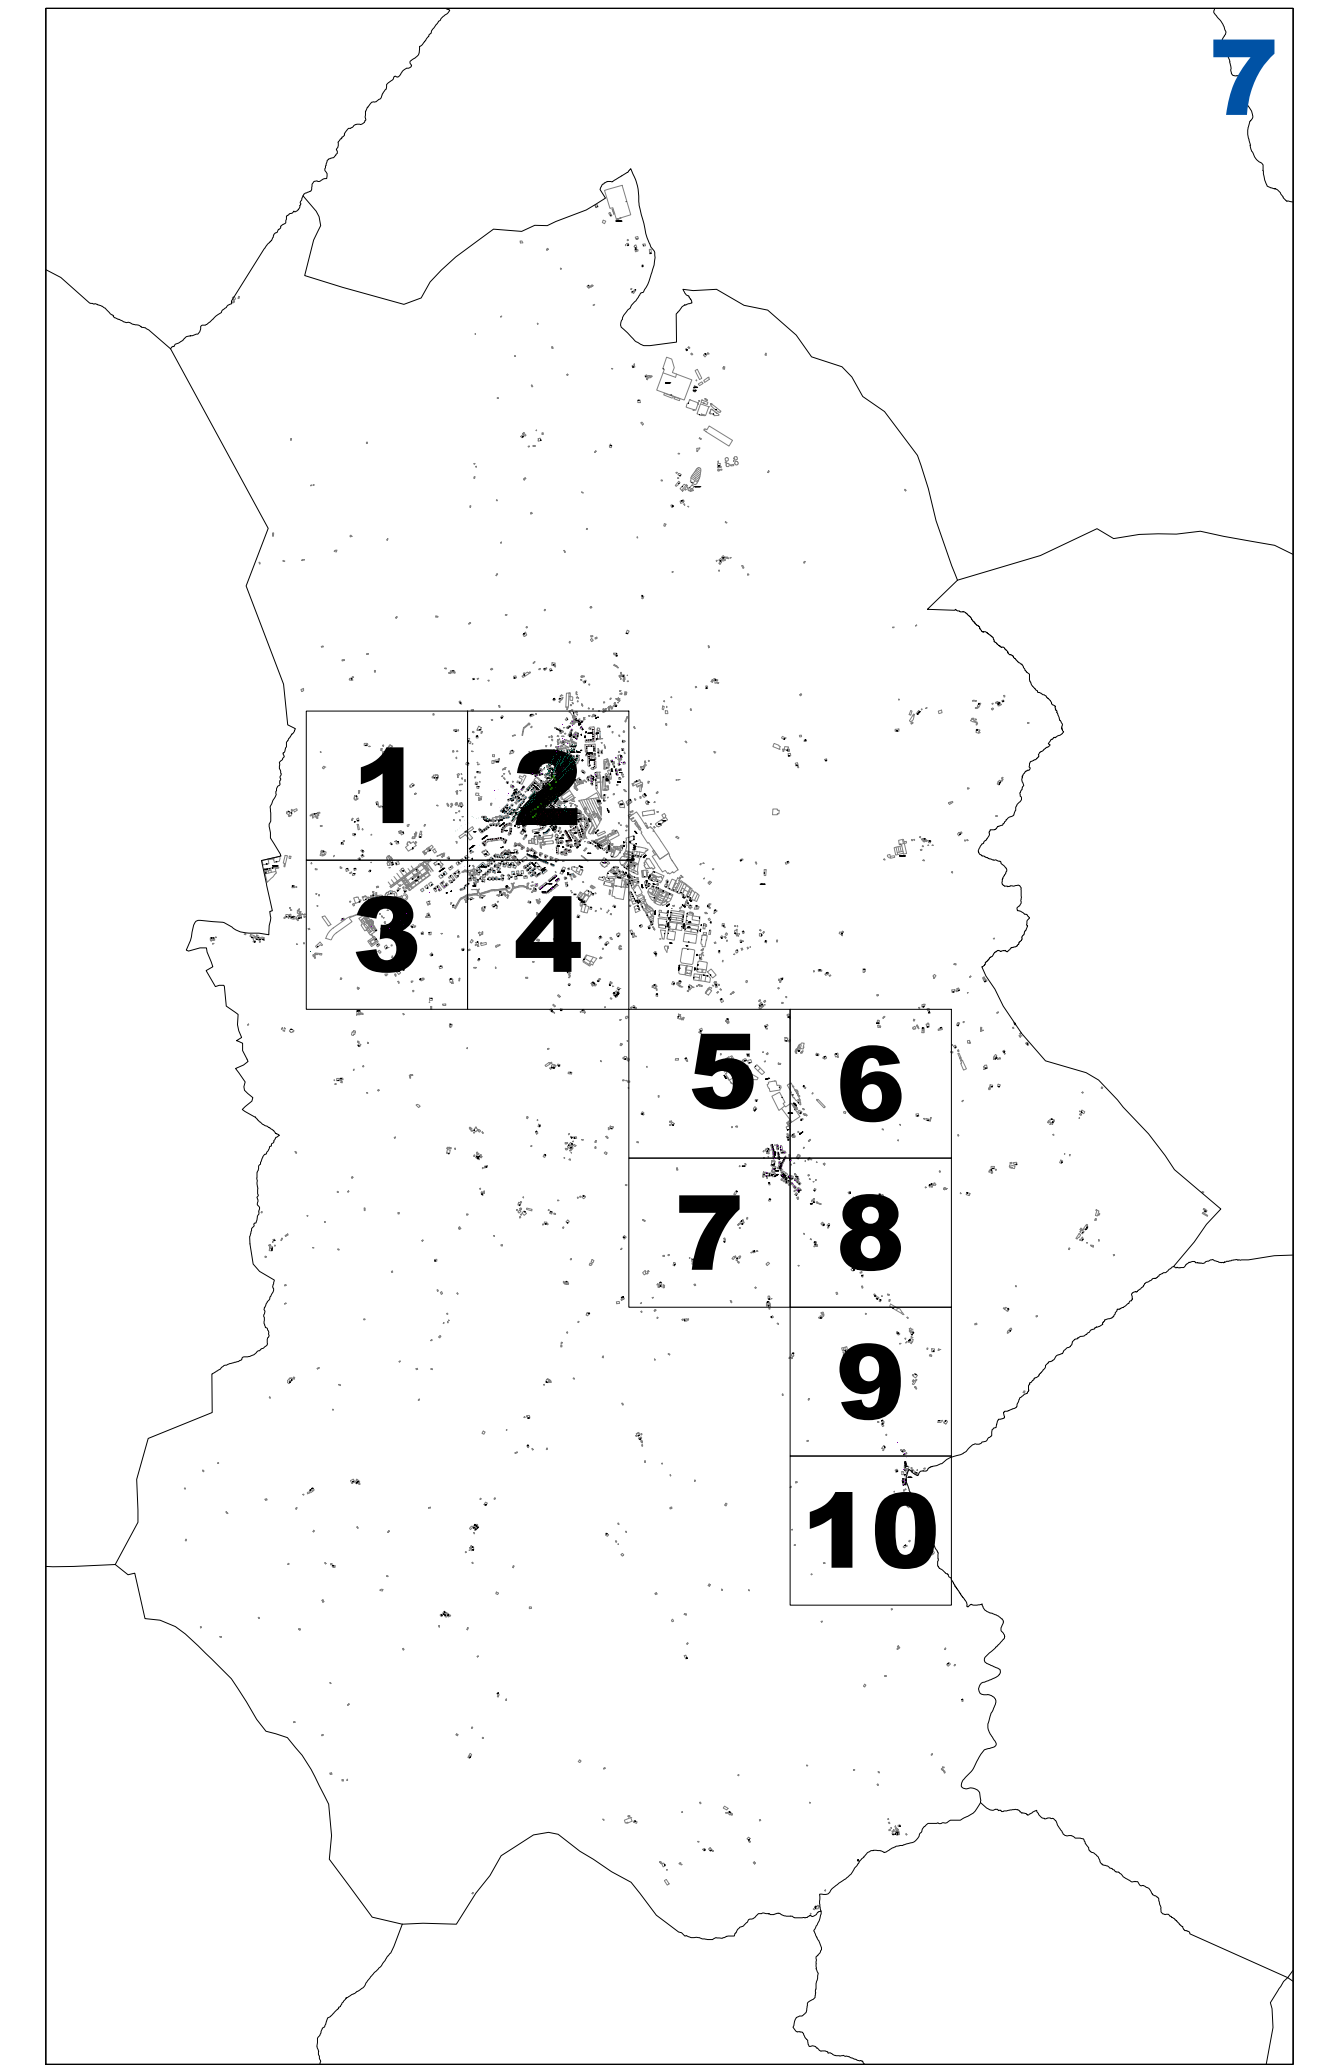

AZPEITIKO ONDASUN HIGIEZIN HIRITARREN LURZORUREN ETA ERAIKINEN BALIO PONENTZIA   **PONENCIA DE VALORES DEL SUELO Y DE LAS CONSTRUCCIONES DE LOS BIENES INMUEBLES DE NATURALEZA URBANA DE AZPEITIA**

III.7 ERANSKINA   **ANEXO III.7**

AZPIZONA KATASTRALEN PLANOA   **PLANO DE SUBZONAS CATASTRALES**
1/2.000 ESKALA   **ESCALA 1/2.000**

2016