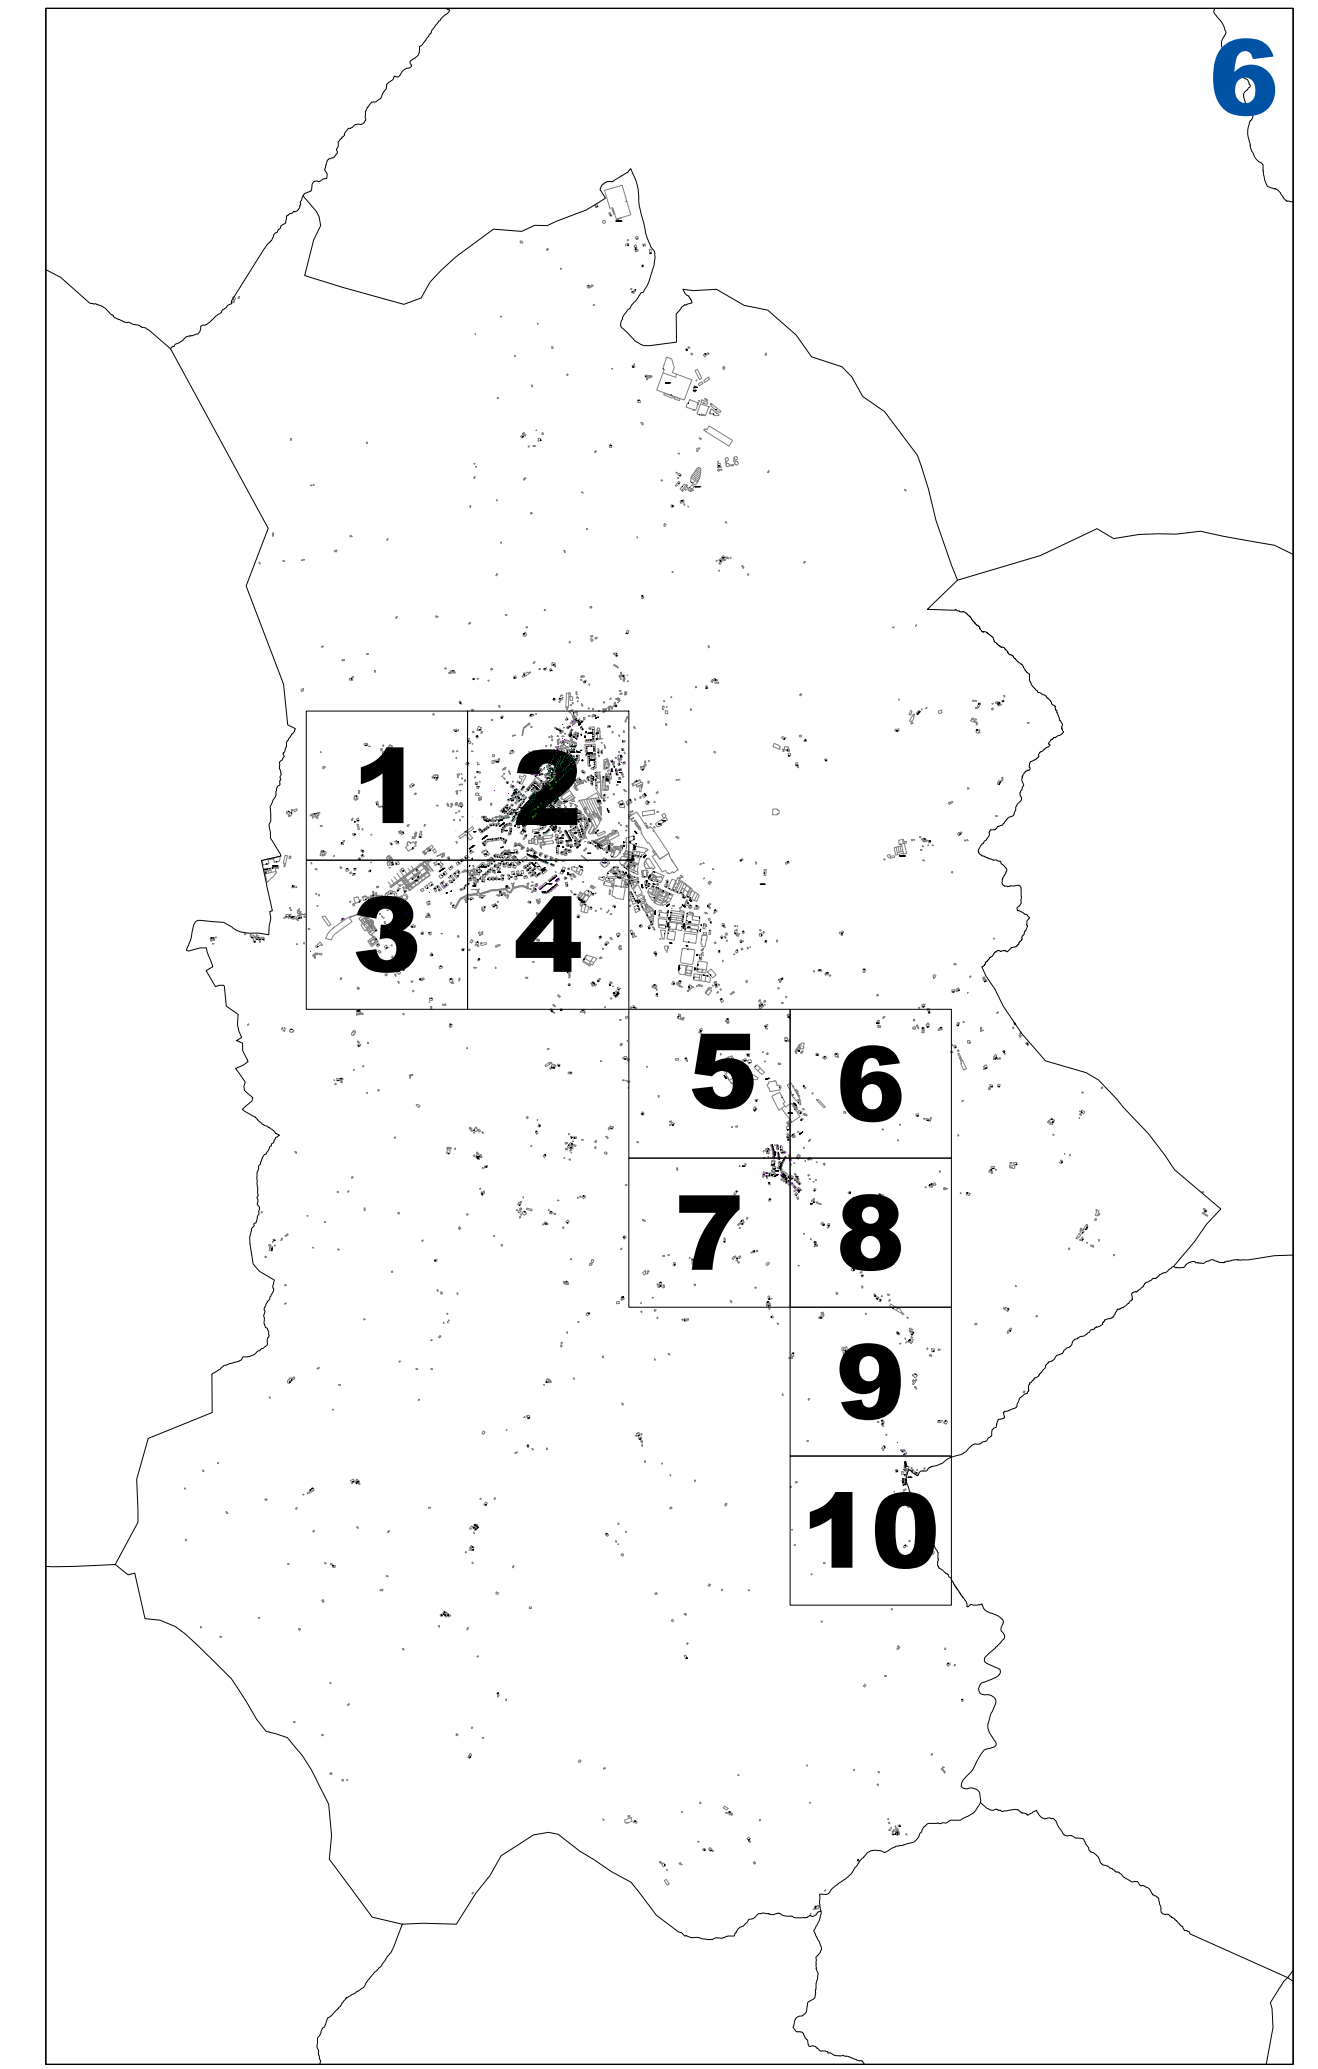

AZPEITIKO ONDASUN HIGIEZIN HIRITARREN LURZORUREN ETA ERAIKINEN BALIO PONENTZIA

PONENCIA DE VALORES DEL SUELO Y DE LAS CONSTRUCCIONES DE LOS BIENES INMUEBLES DE NATURALEZA URBANA DE AZPEITIA

III.6 ERANSKINA ANEXO III.6

AZPIZONA KATASTRALEN PLANOA PLANO DE SUBZONAS CATASTRALES
1/2.000 ESKALA ESCALA 1/2.000