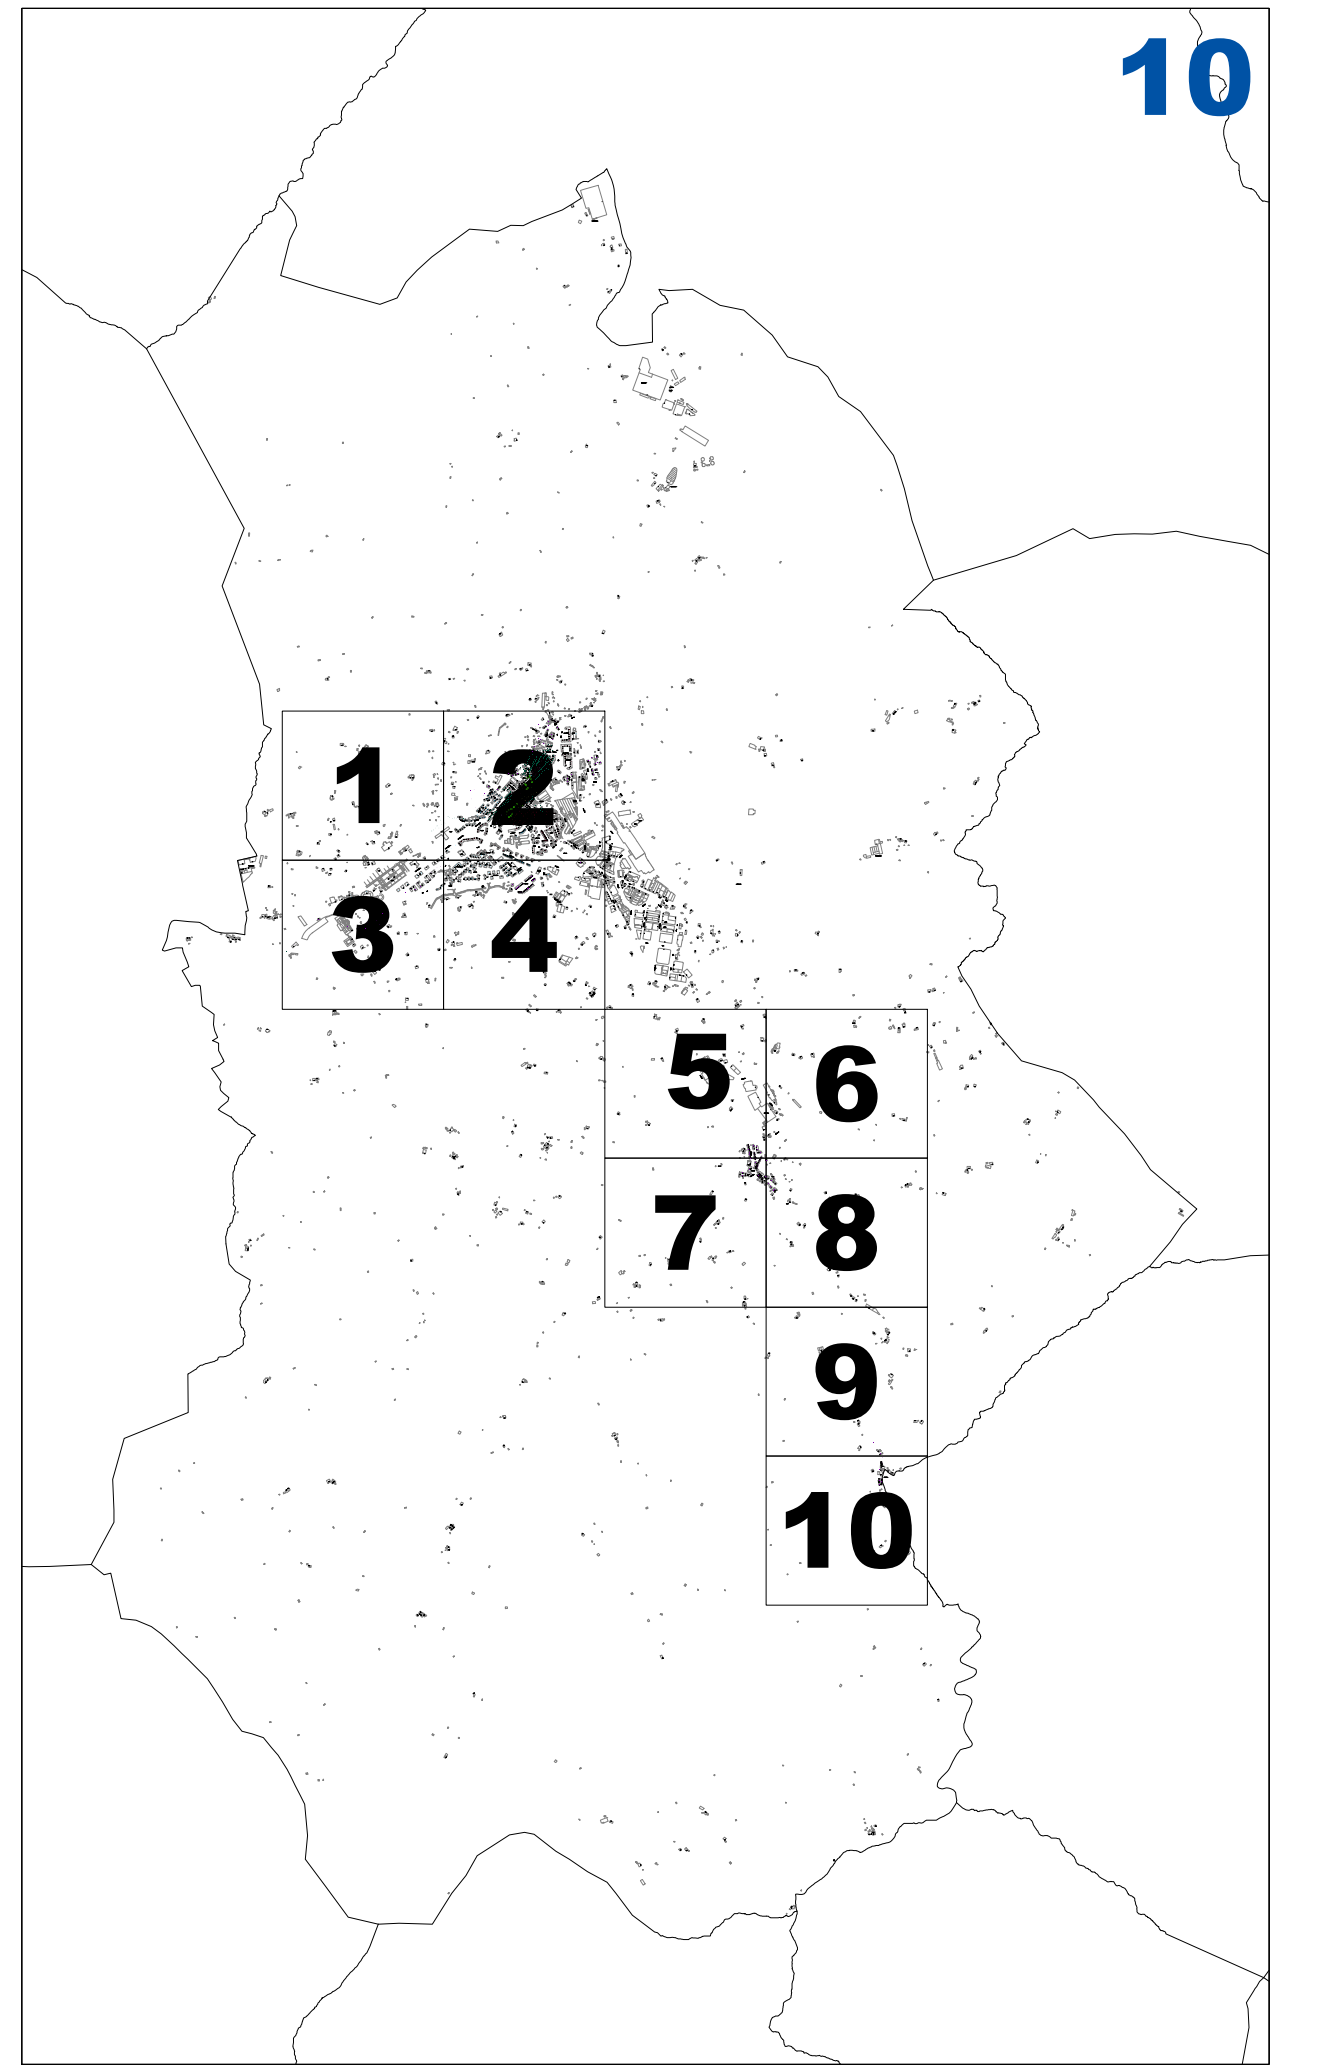

AZPEITIKO ONDASUN HIGIEZIN HIRITARREN LURZORUREN ETA ERAIKINEN BALIO PONENTZIA **PONENCIA DE VALORES DEL SUELO Y DE LAS CONSTRUCCIONES DE LOS BIENES INMUEBLES DE NATURALEZA URBANA DE AZPEITIA**

III.1 ERANSKINA ANEXO III.1

AZPIZONA KATASTRALEN PLANOA PLANO DE SUBZONAS CATASTRALES
1/2.000 ESKALA ESCALA 1/2.000

2016

10

AZPEITIKO ONDASUN HIGIEZIN HIRITARREN LURZORUREN ETA ERAIKINEN BALIO PONENTZIA **PONENCIA DE VALORES DEL SUELO Y DE LAS CONSTRUCCIONES DE LOS BIENES INMUEBLES DE NATURALEZA URBANA DE AZPEITIA**