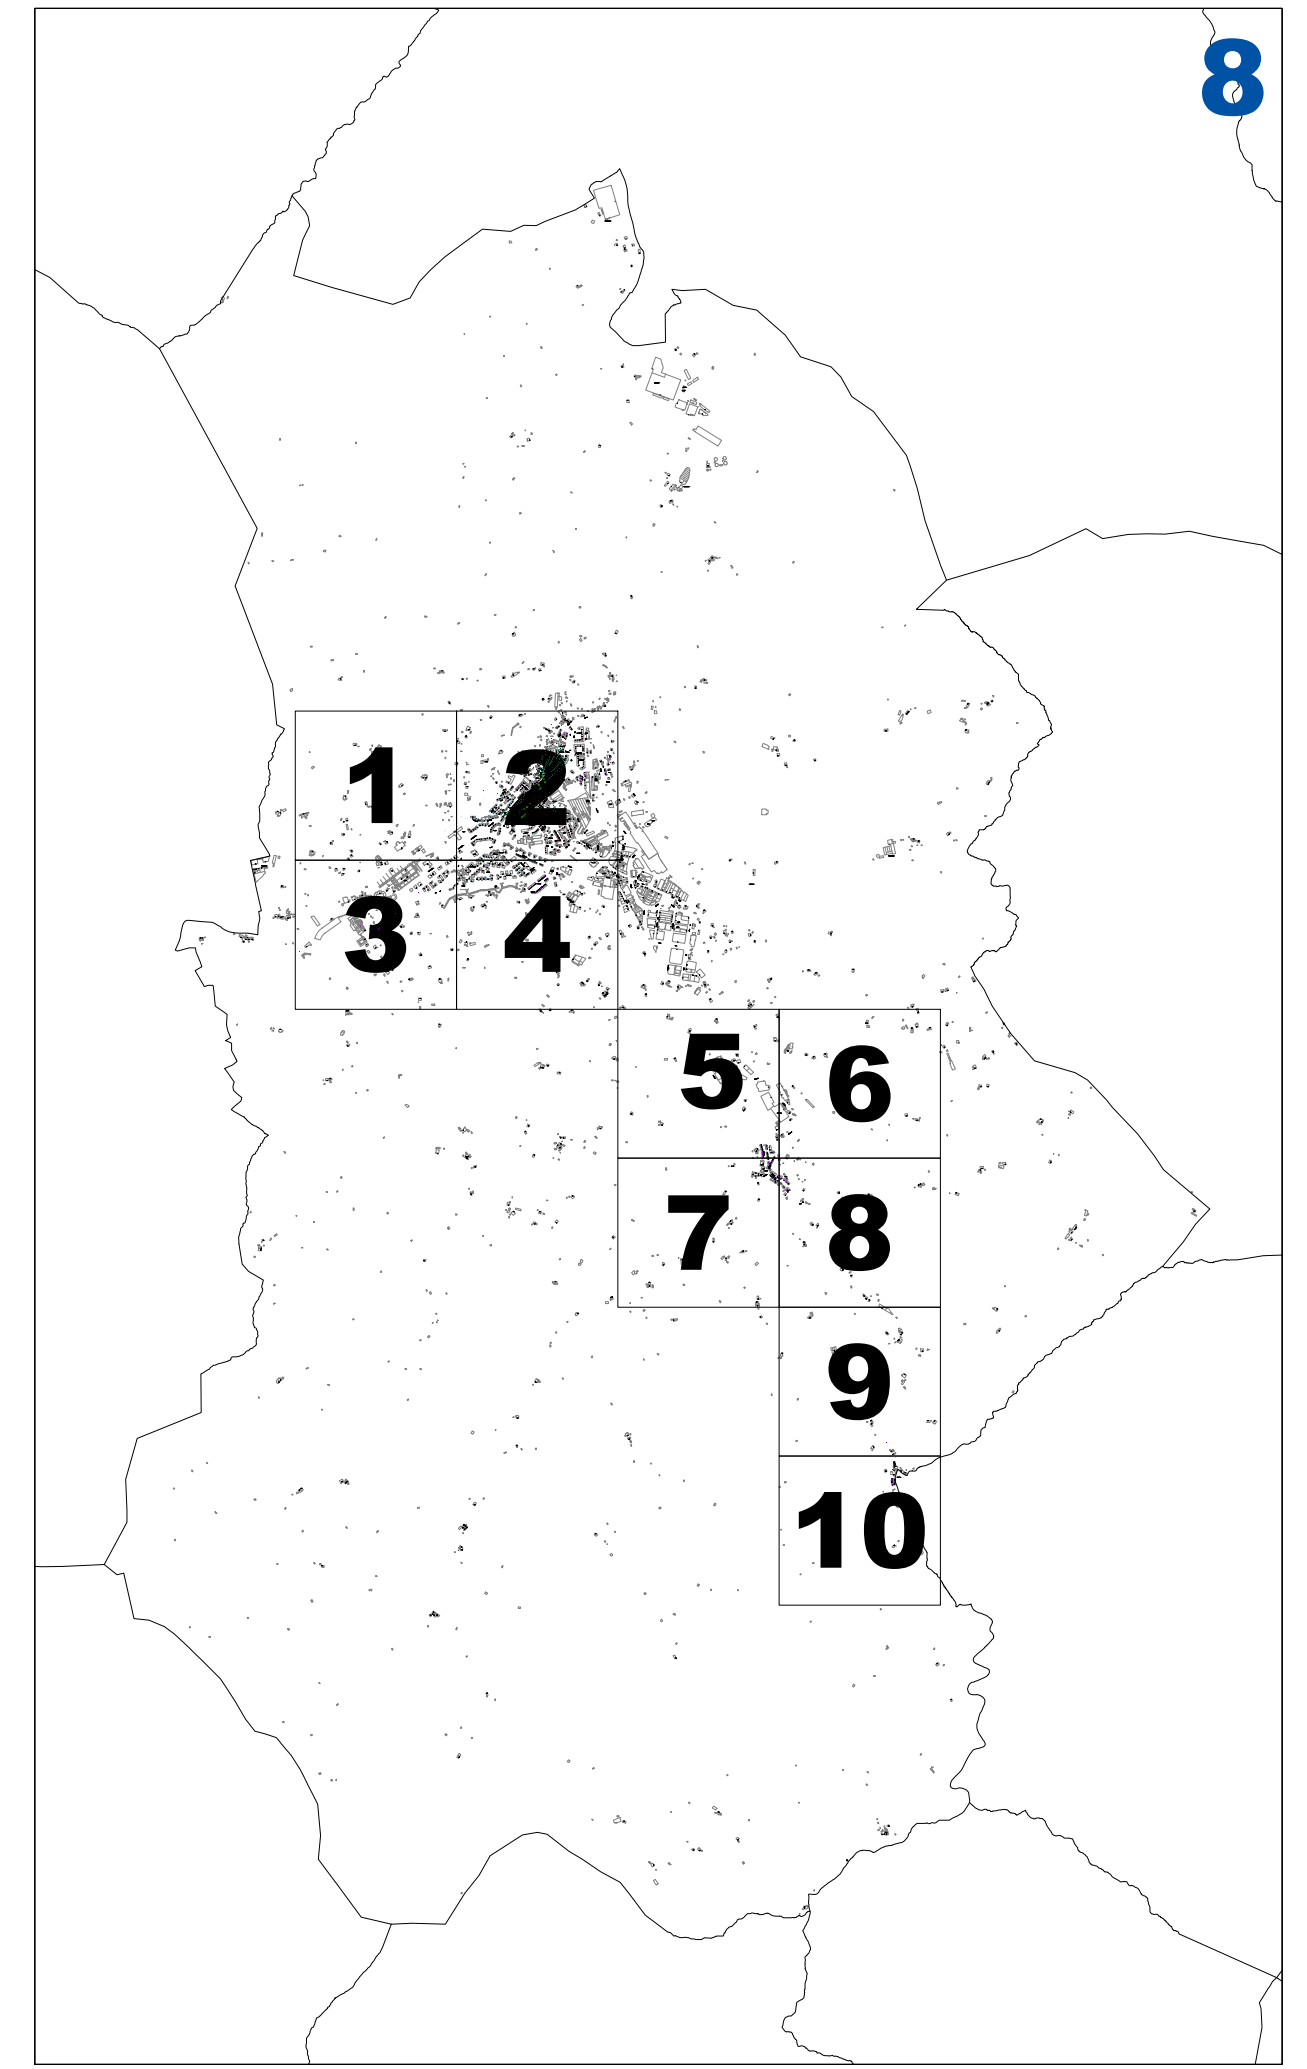

AZPEITIKO ONDASUN HIGIEZIN HIRITARREN LURZORUREN ETA ERAIKINEN BALIO PONENTZIA   **PONENCIA DE VALORES DEL SUELO Y DE LAS CONSTRUCCIONES DE LOS BIENES INMUEBLES DE NATURALEZA URBANA DE AZPEITIA**

III.8 ERANSKINA   **ANEXO III.8**

AZPIZONA KATASTRALEN PLANOA   **PLANO DE SUBZONAS CATASTRALES**
1/2.000 ESKALA   **ESCALA 1/2.000**

2016