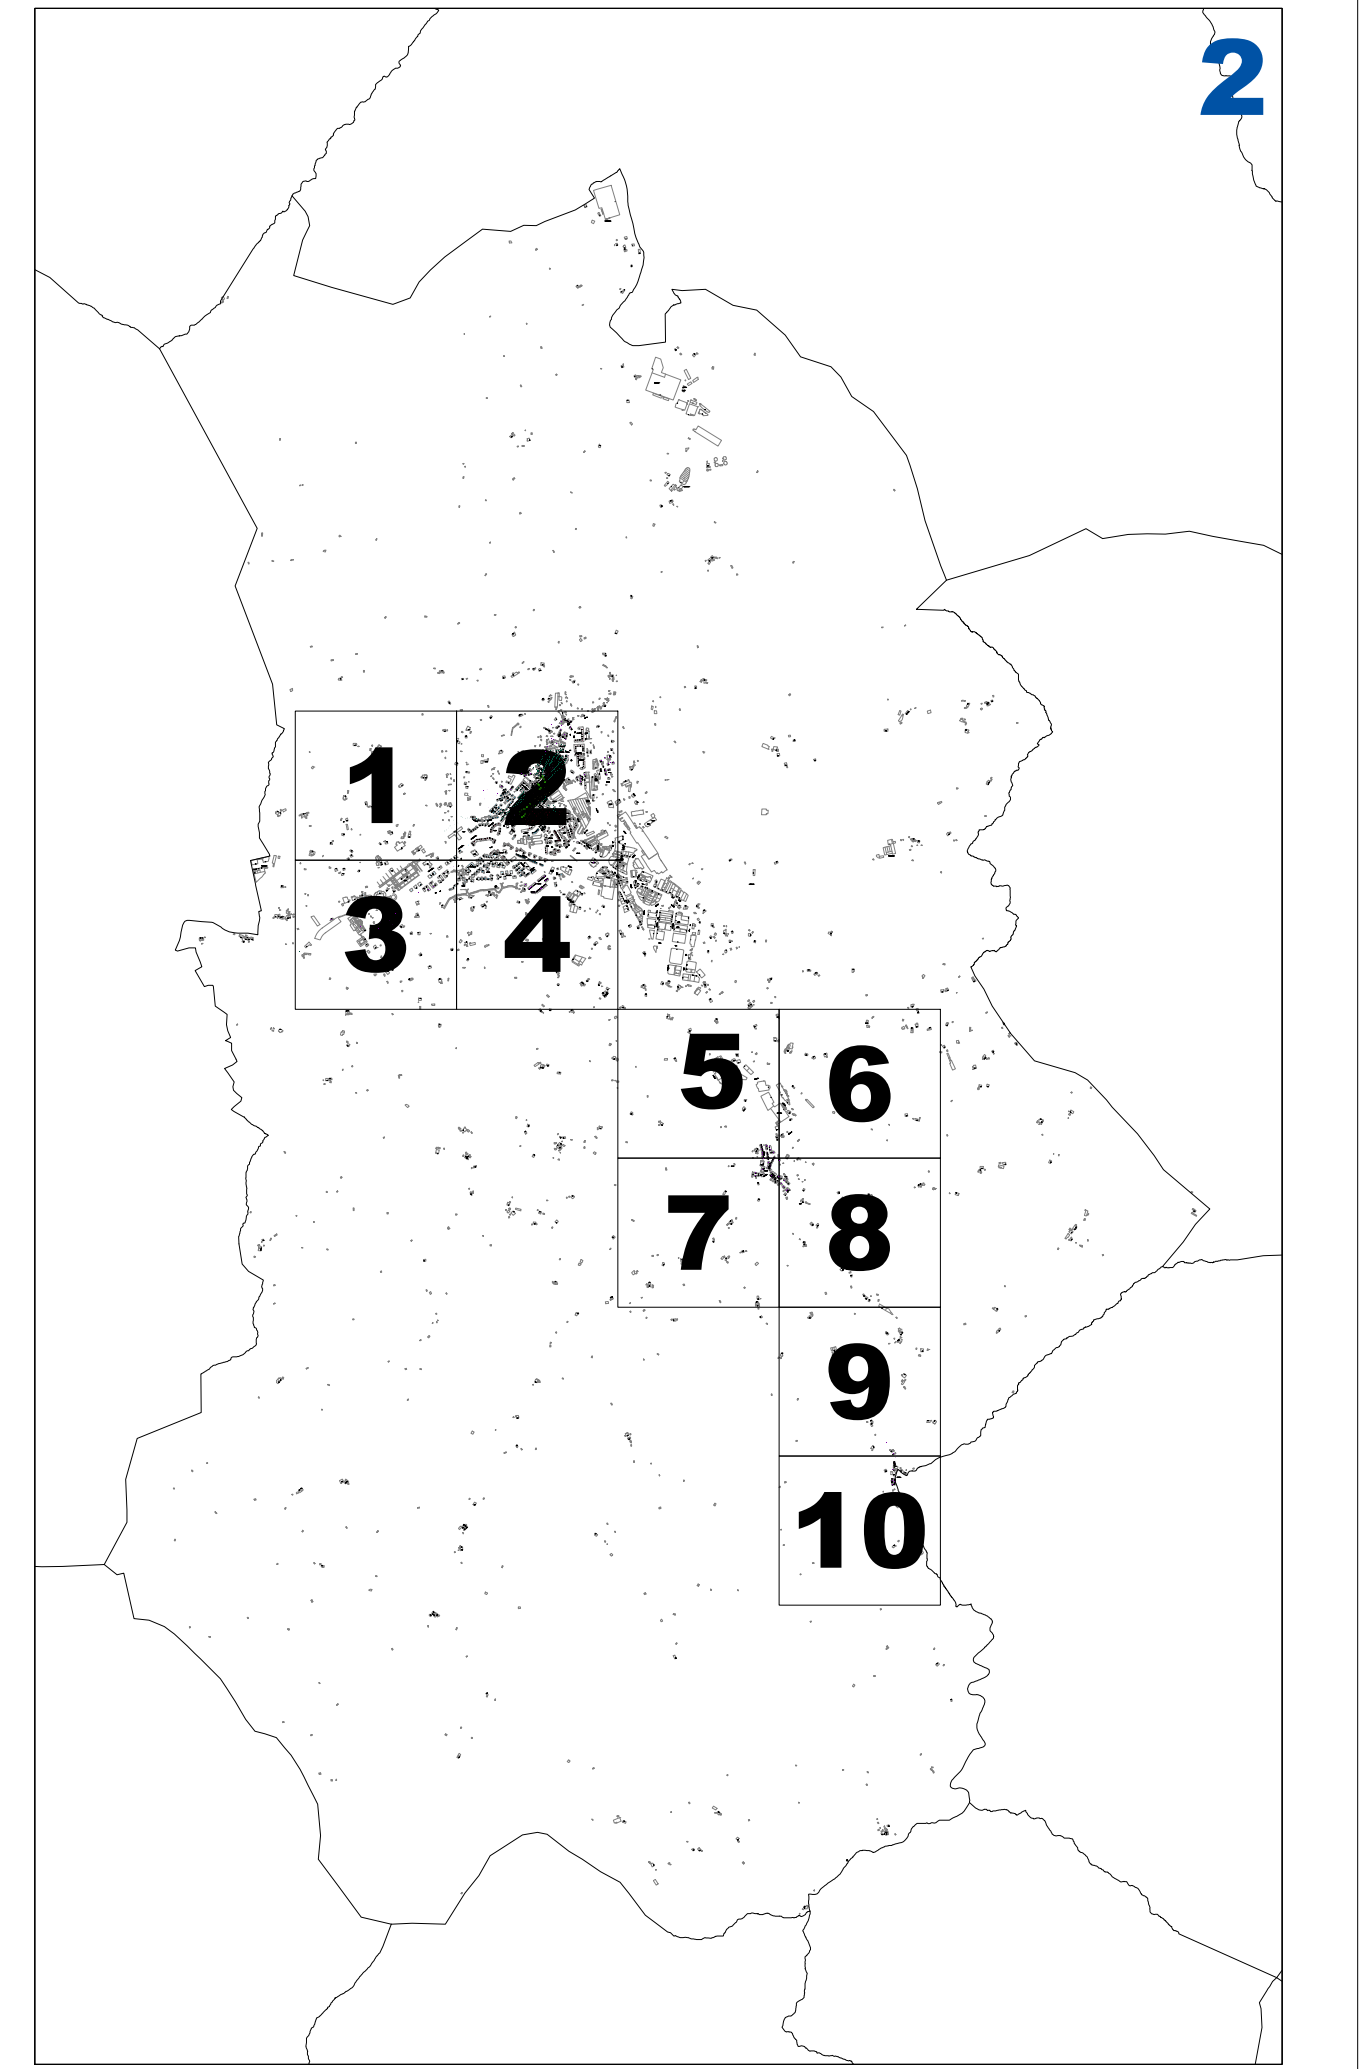

AZPEITIKO ONDASUN HIGIEZIN HIRITARREN LURZORUREN ETA ERAIKINEN BALIO PONENTZIA
PONENCIA DE VALORES DEL SUELO Y DE LAS CONSTRUCCIONES DE LOS BIENES INMUEBLES DE NATURALEZA URBANA DE AZPEITIA

III.2 ERANSKINA ANEXO III.2

AZPIZONA KATASTRALAREN PLANOA PLANO DE SUBZONAS CATASTRALES
1/2.000 ESKALA ESCALA 1/2.000