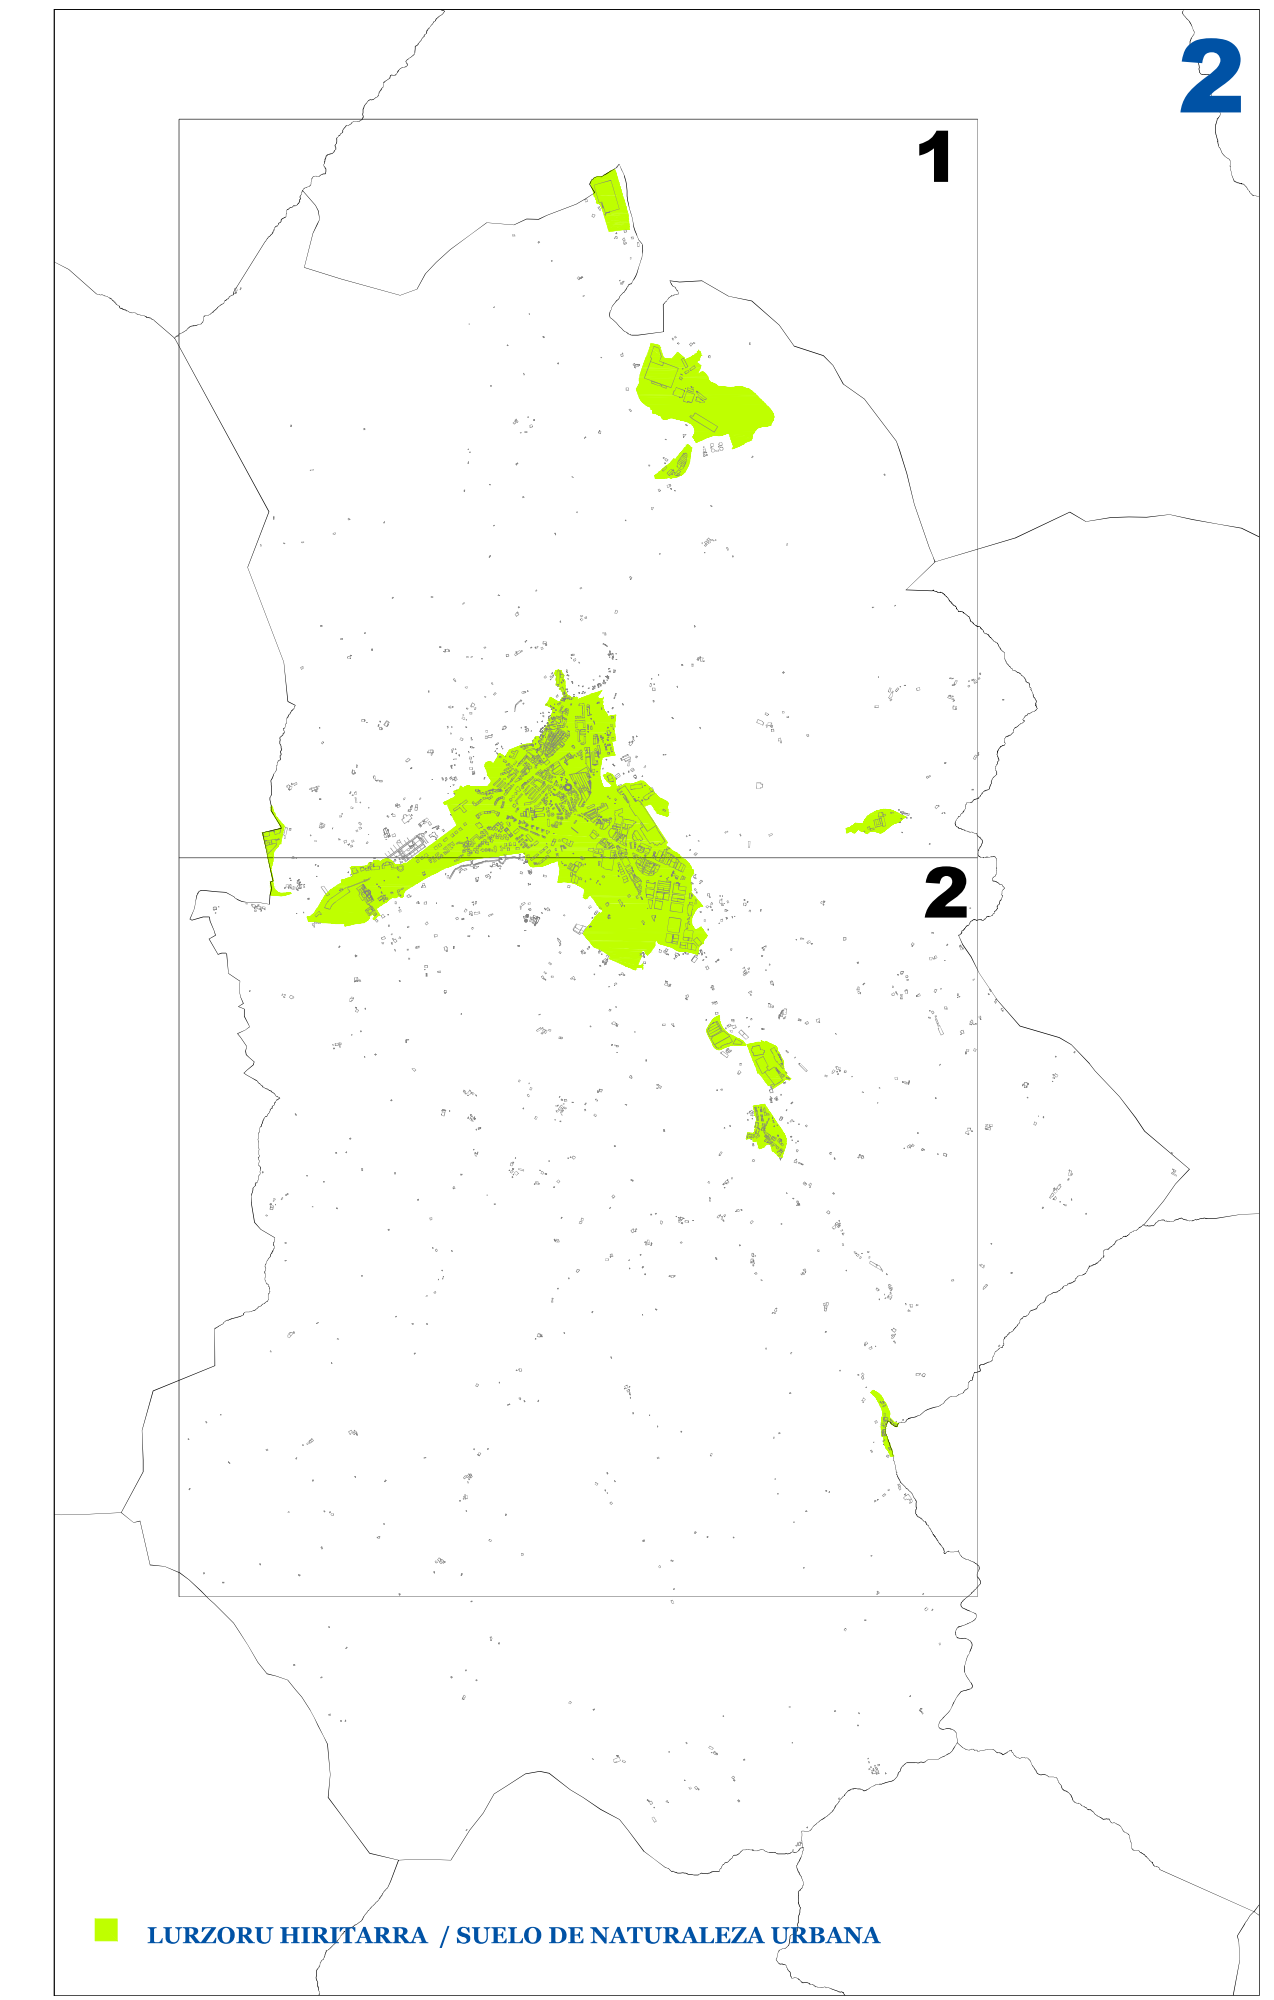

**AZPEITIKO ONDASUN HIGIEZIN HIRITARREN LURZORUREN ETA ERAIKINEN BALIO PONENTZIA** **PONENCIA DE VALORES DEL SUELO Y DE LAS CONSTRUCCIONES DE LOS BIENES INMUEBLES DE NATURALEZA URBANA DE AZPEITIA**

**I.1 ERANSKINA ANEXO I.1**

**LURZORU HIRITARRA MUGATZEKO PLANOA** **PLANO DE DELIMITACION DEL SUELO DE NATURALEZA URBANA**  
**1/10.000 ESKALA** **ESCALA 1/10.000**

2016

**AZPEITIKO ONDASUN HIGIEZIN HIRITARREN LURZORUREN ETA ERAIKINEN BALIO PONENTZIA**      **PONENCIA DE VALORES DEL SUELO Y DE LAS CONSTRUCCIONES DE LOS BIENES INMUEBLES DE NATURALEZA URBANA DE AZPEITIA**

**I.2 ERANSKINA ANEXO I.2**

**LURZORU HIRITARRA MUGATZEKO PLANOA**      **PLANO DE DELIMITACION DEL SUELO DE NATURALEZA URBANA**  
**1/10.000 ESKALA**      **ESCALA 1/10.000**

2016