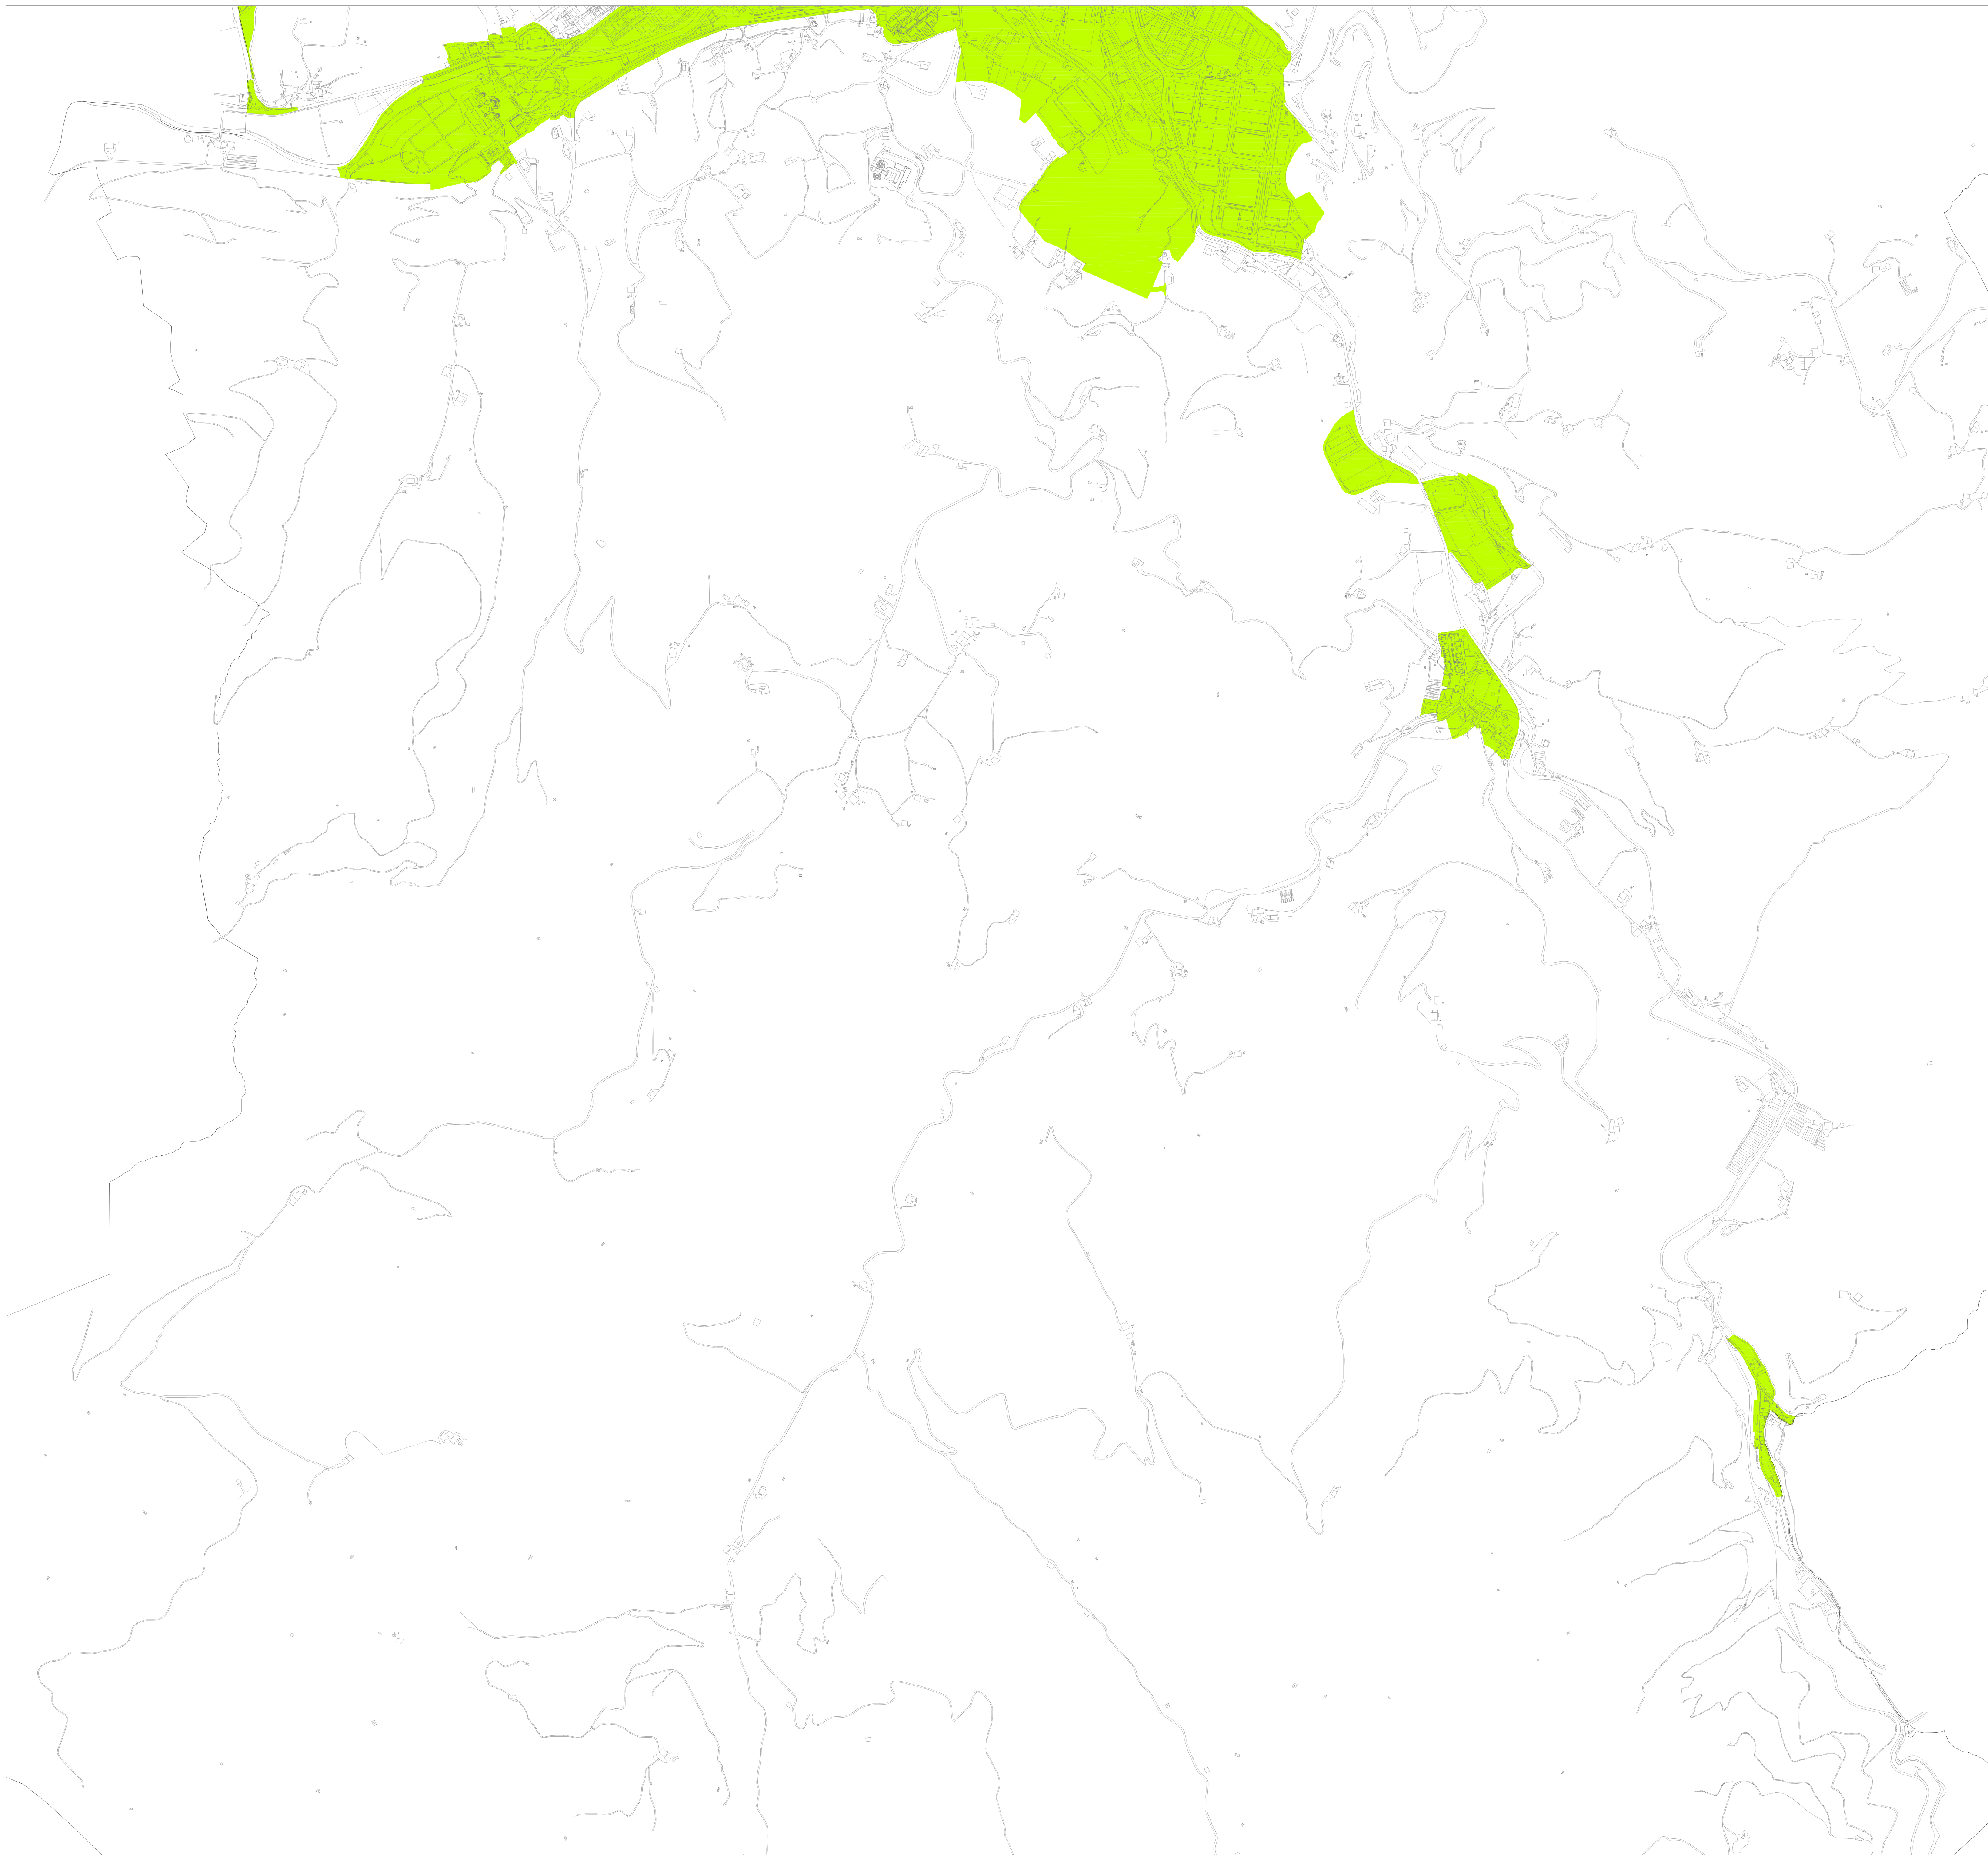

**AZPEITIKO ONDASUN HIGIEZIN HIRITARREN LURZORUREN ETA ERAIKINEN BALIO PONENTZIA** **PONENCIA DE VALORES DEL SUELO Y DE LAS CONSTRUCCIONES DE LOS BIENES INMUEBLES DE NATURALEZA URBANA DE AZPEITIA**

**I.1 ERANSKINA ANEXO I.1**

**LURZORU HIRITARRA MUGATZEKO PLANOA** **PLANO DE DELIMITACION DEL SUELO DE NATURALEZA URBANA**  
**1/10.000 ESKALA** **ESCALA 1/10.000**

2016

**AZPEITIKO ONDASUN HIGIEZIN HIRITARREN LURZORUREN ETA ERAIKINEN BALIO PONENTZIA**      **PONENCIA DE VALORES DEL SUELO Y DE LAS CONSTRUCCIONES DE LOS BIENES INMUEBLES DE NATURALEZA URBANA DE AZPEITIA**

**I.2 ERANSKINA ANEXO I.2**

**LURZORU HIRITARRA MUGATZEKO PLANOA**      **PLANO DE DELIMITACION DEL SUELO DE NATURALEZA URBANA**  
**1/10.000 ESKALA**      **ESCALA 1/10.000**

2016