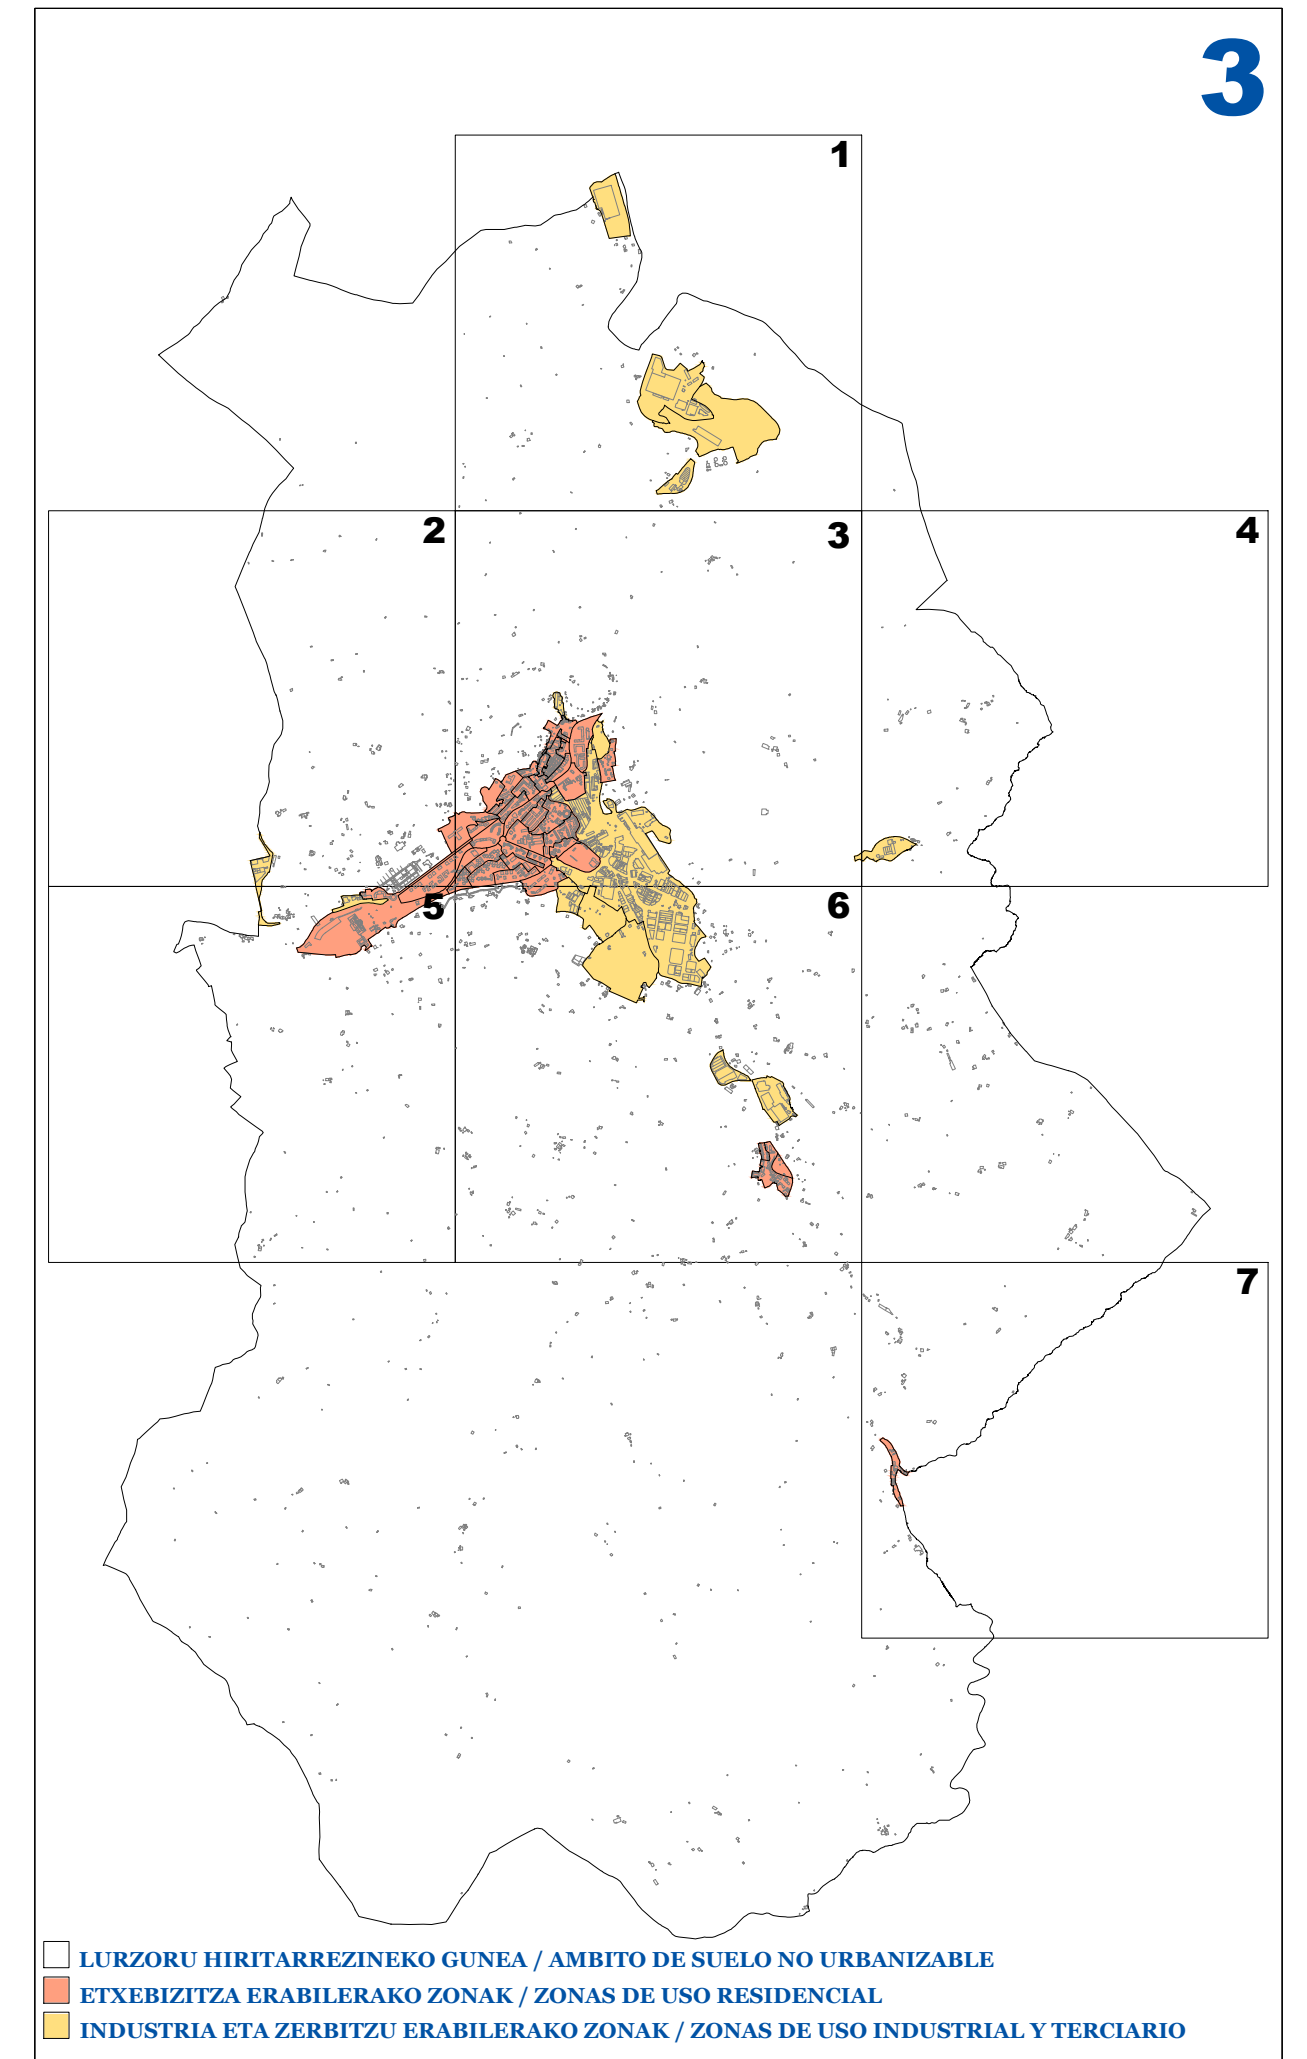

□ LURZORU HIRITARREZINEKO GUNEA / AMBITO DE SUELO NO URBANIZABLE
■ FTXEBIZITZA ERABILERAKO ZONAK / ZONAS DE USO RESIDENCIAL
■ INDUSTRIA ETA ZERBITZU ERABILERAKO ZONAK / ZONAS DE USO INDUSTRIAL Y TERCIARIO

AZPEITIKO ONDASUN HIGIEZIN HIRITARREN LURZORUREN ETA ERAIKINEN BALIO PONENTZIA
PONENCIA DE VALORES DEL SUELO Y DE LAS CONSTRUCCIONES DE LOS BIENES INMUEBLES DE NATURALEZA URBANA DE AZPEITIA

II.3 ERANSKINA ANEXO II.3
ZONA KATASTRALEN PLANOA PLANO DE ZONAS CATASTRALES
1/5.000 ESKALA ESCALA 1/5.000

2016