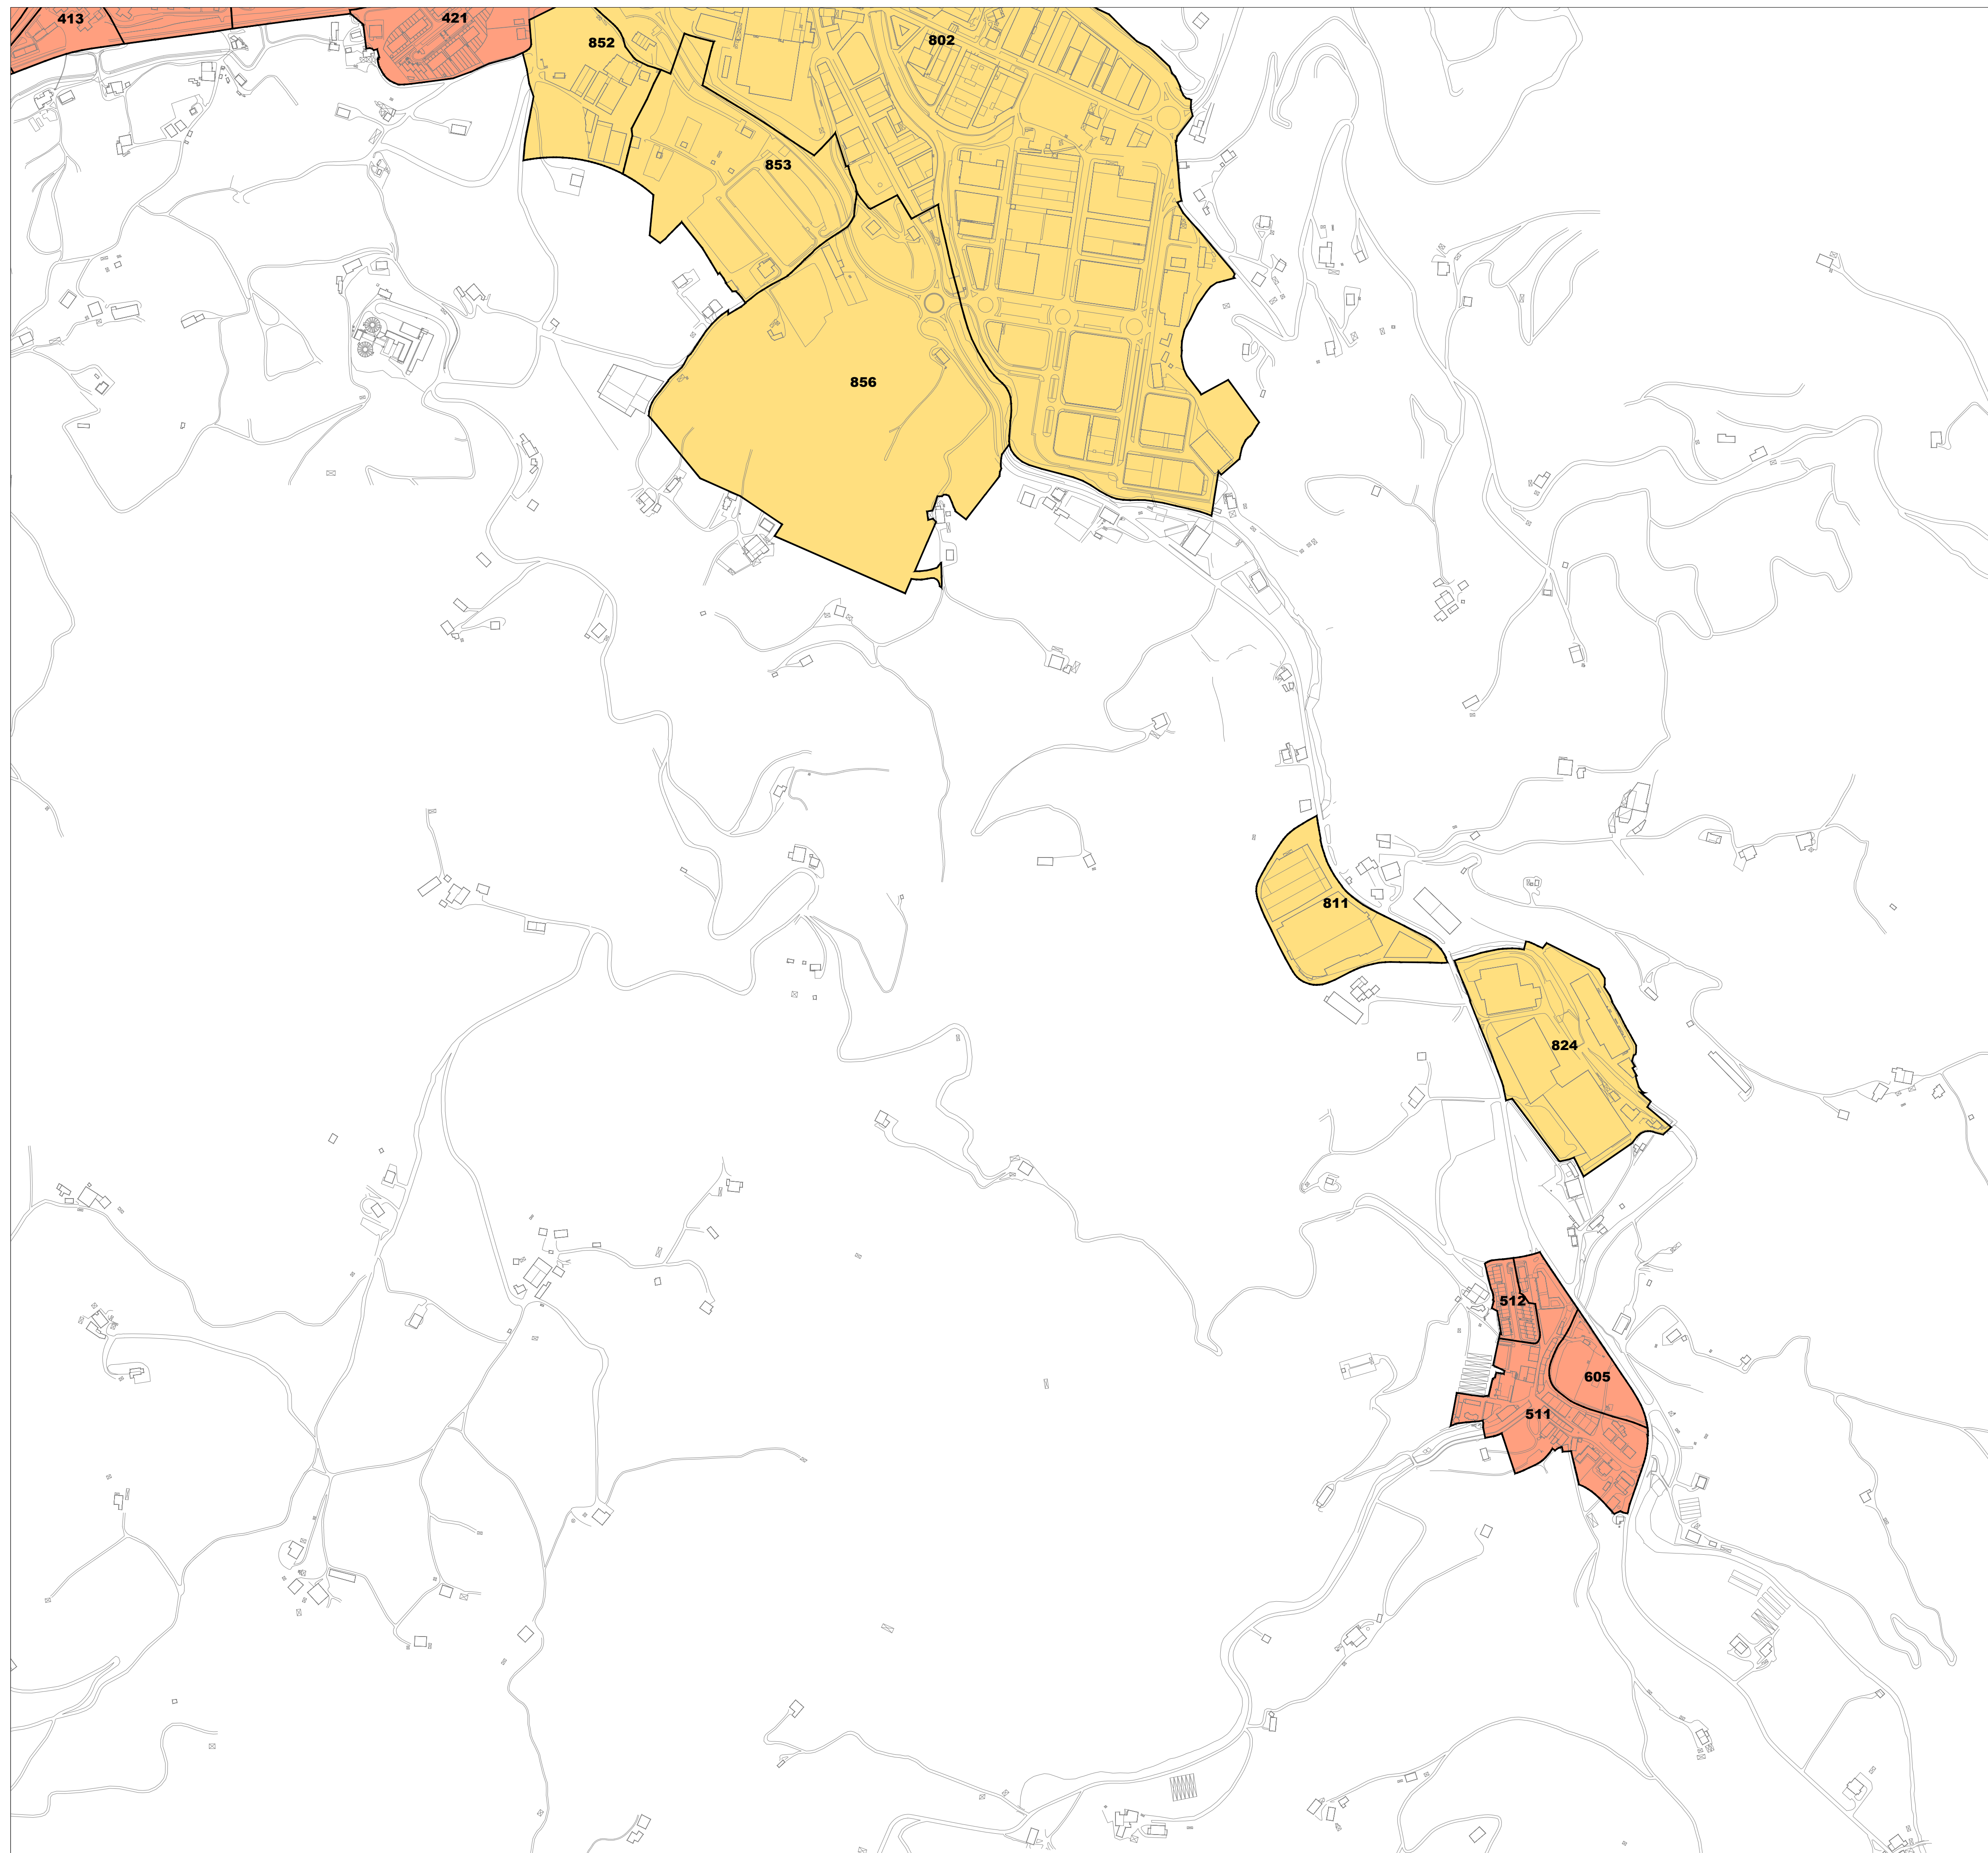

LURZORU HIRITARREZINEKO GUNEA / AMBITO DE SUELO NO URBANIZABLE
  ETXEBIZITZA ERABILERAKO ZONAK / ZONAS DE USO RESIDENCIAL
  INDUSTRIA ETA ZERBITZU ERABILERAKO ZONAK / ZONAS DE USO INDUSTRIAL Y TERCIARIO

Gipuzkoako Foru Aldundia
Gipuzkoa Foru Aldundia
Departamentua

AZPEITIKO ONDASUN HIGIEZIN HIRITARREN LURZORUREN ETA ERAIKINEN BALIO PONENTZIA
PONENCIA DE VALORES DEL SUELO Y DE LAS CONSTRUCCIONES DE LOS BIENES INMUEBLES DE NATURALEZA URBANA DE AZPEITIA

II.6 ERANSKINA ANEXO II.6

ZONA KATASTRALEN PLANOA PLANO DE ZONAS CATASTRALES
1/5.000 ESKALA ESCALA 1/5.000

2016