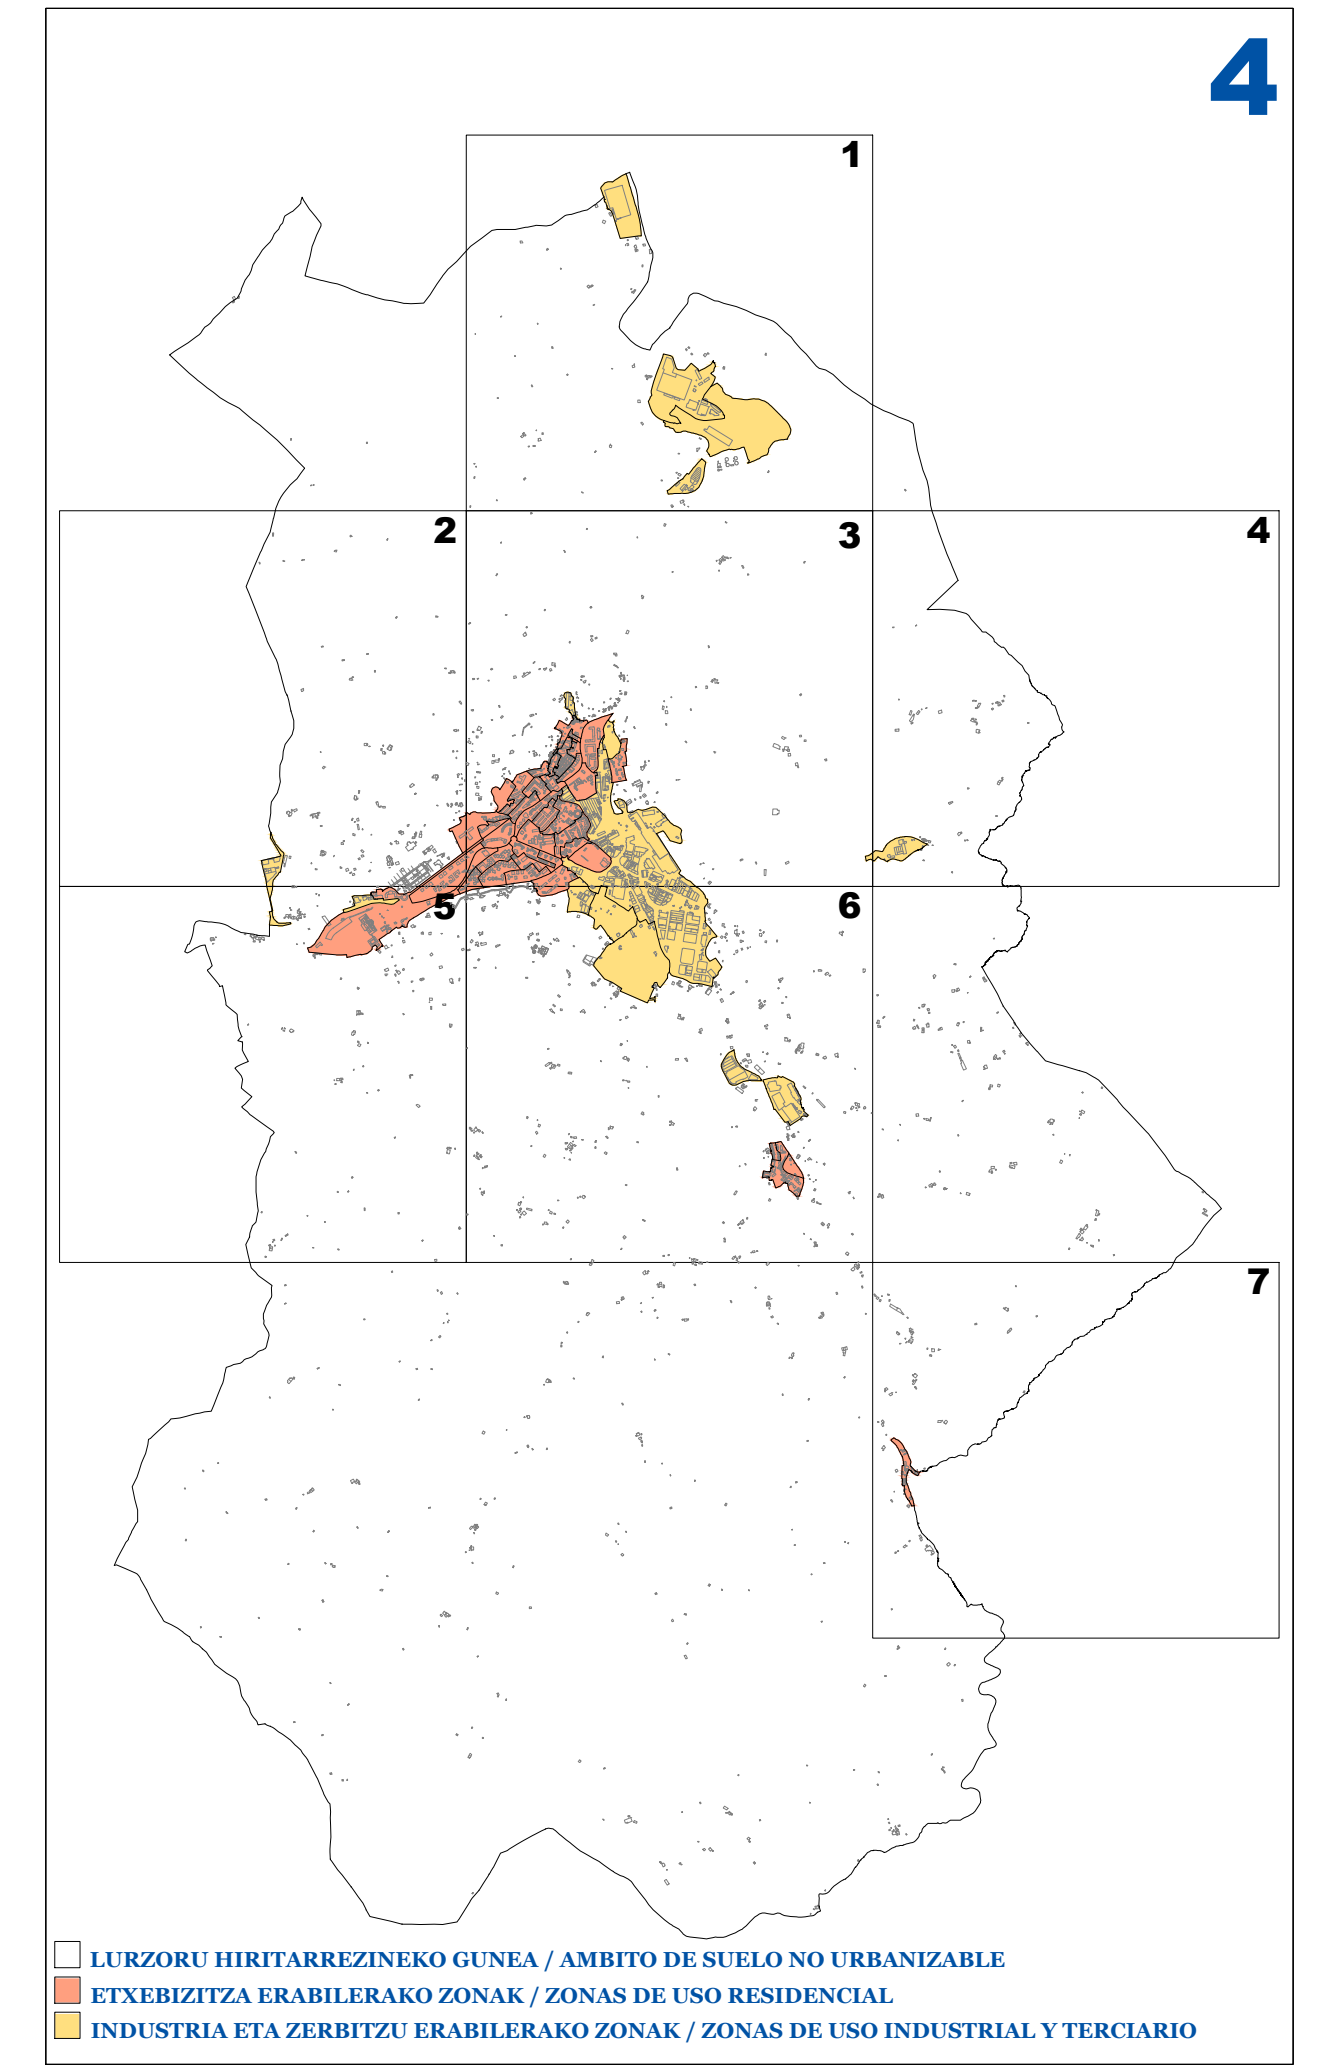

AZPEITIKO ONDASUN HIGIEZIN HIRITARREN LURZORUREN ETA ERAIKINEN BALIO PONENTZIA   **PONENCIA DE VALORES DEL SUELO Y DE LAS CONSTRUCCIONES DE LOS BIENES INMUEBLES DE NATURALEZA URBANA DE AZPEITIA**

II.4 ERANSKINA   **ANEXO II.4**

ZONA KATASTRALEN PLANOA   **PLANO DE ZONAS CATASTRALES**
1/5.000 ESKALA   **ESCALA 1/5.000**

2016