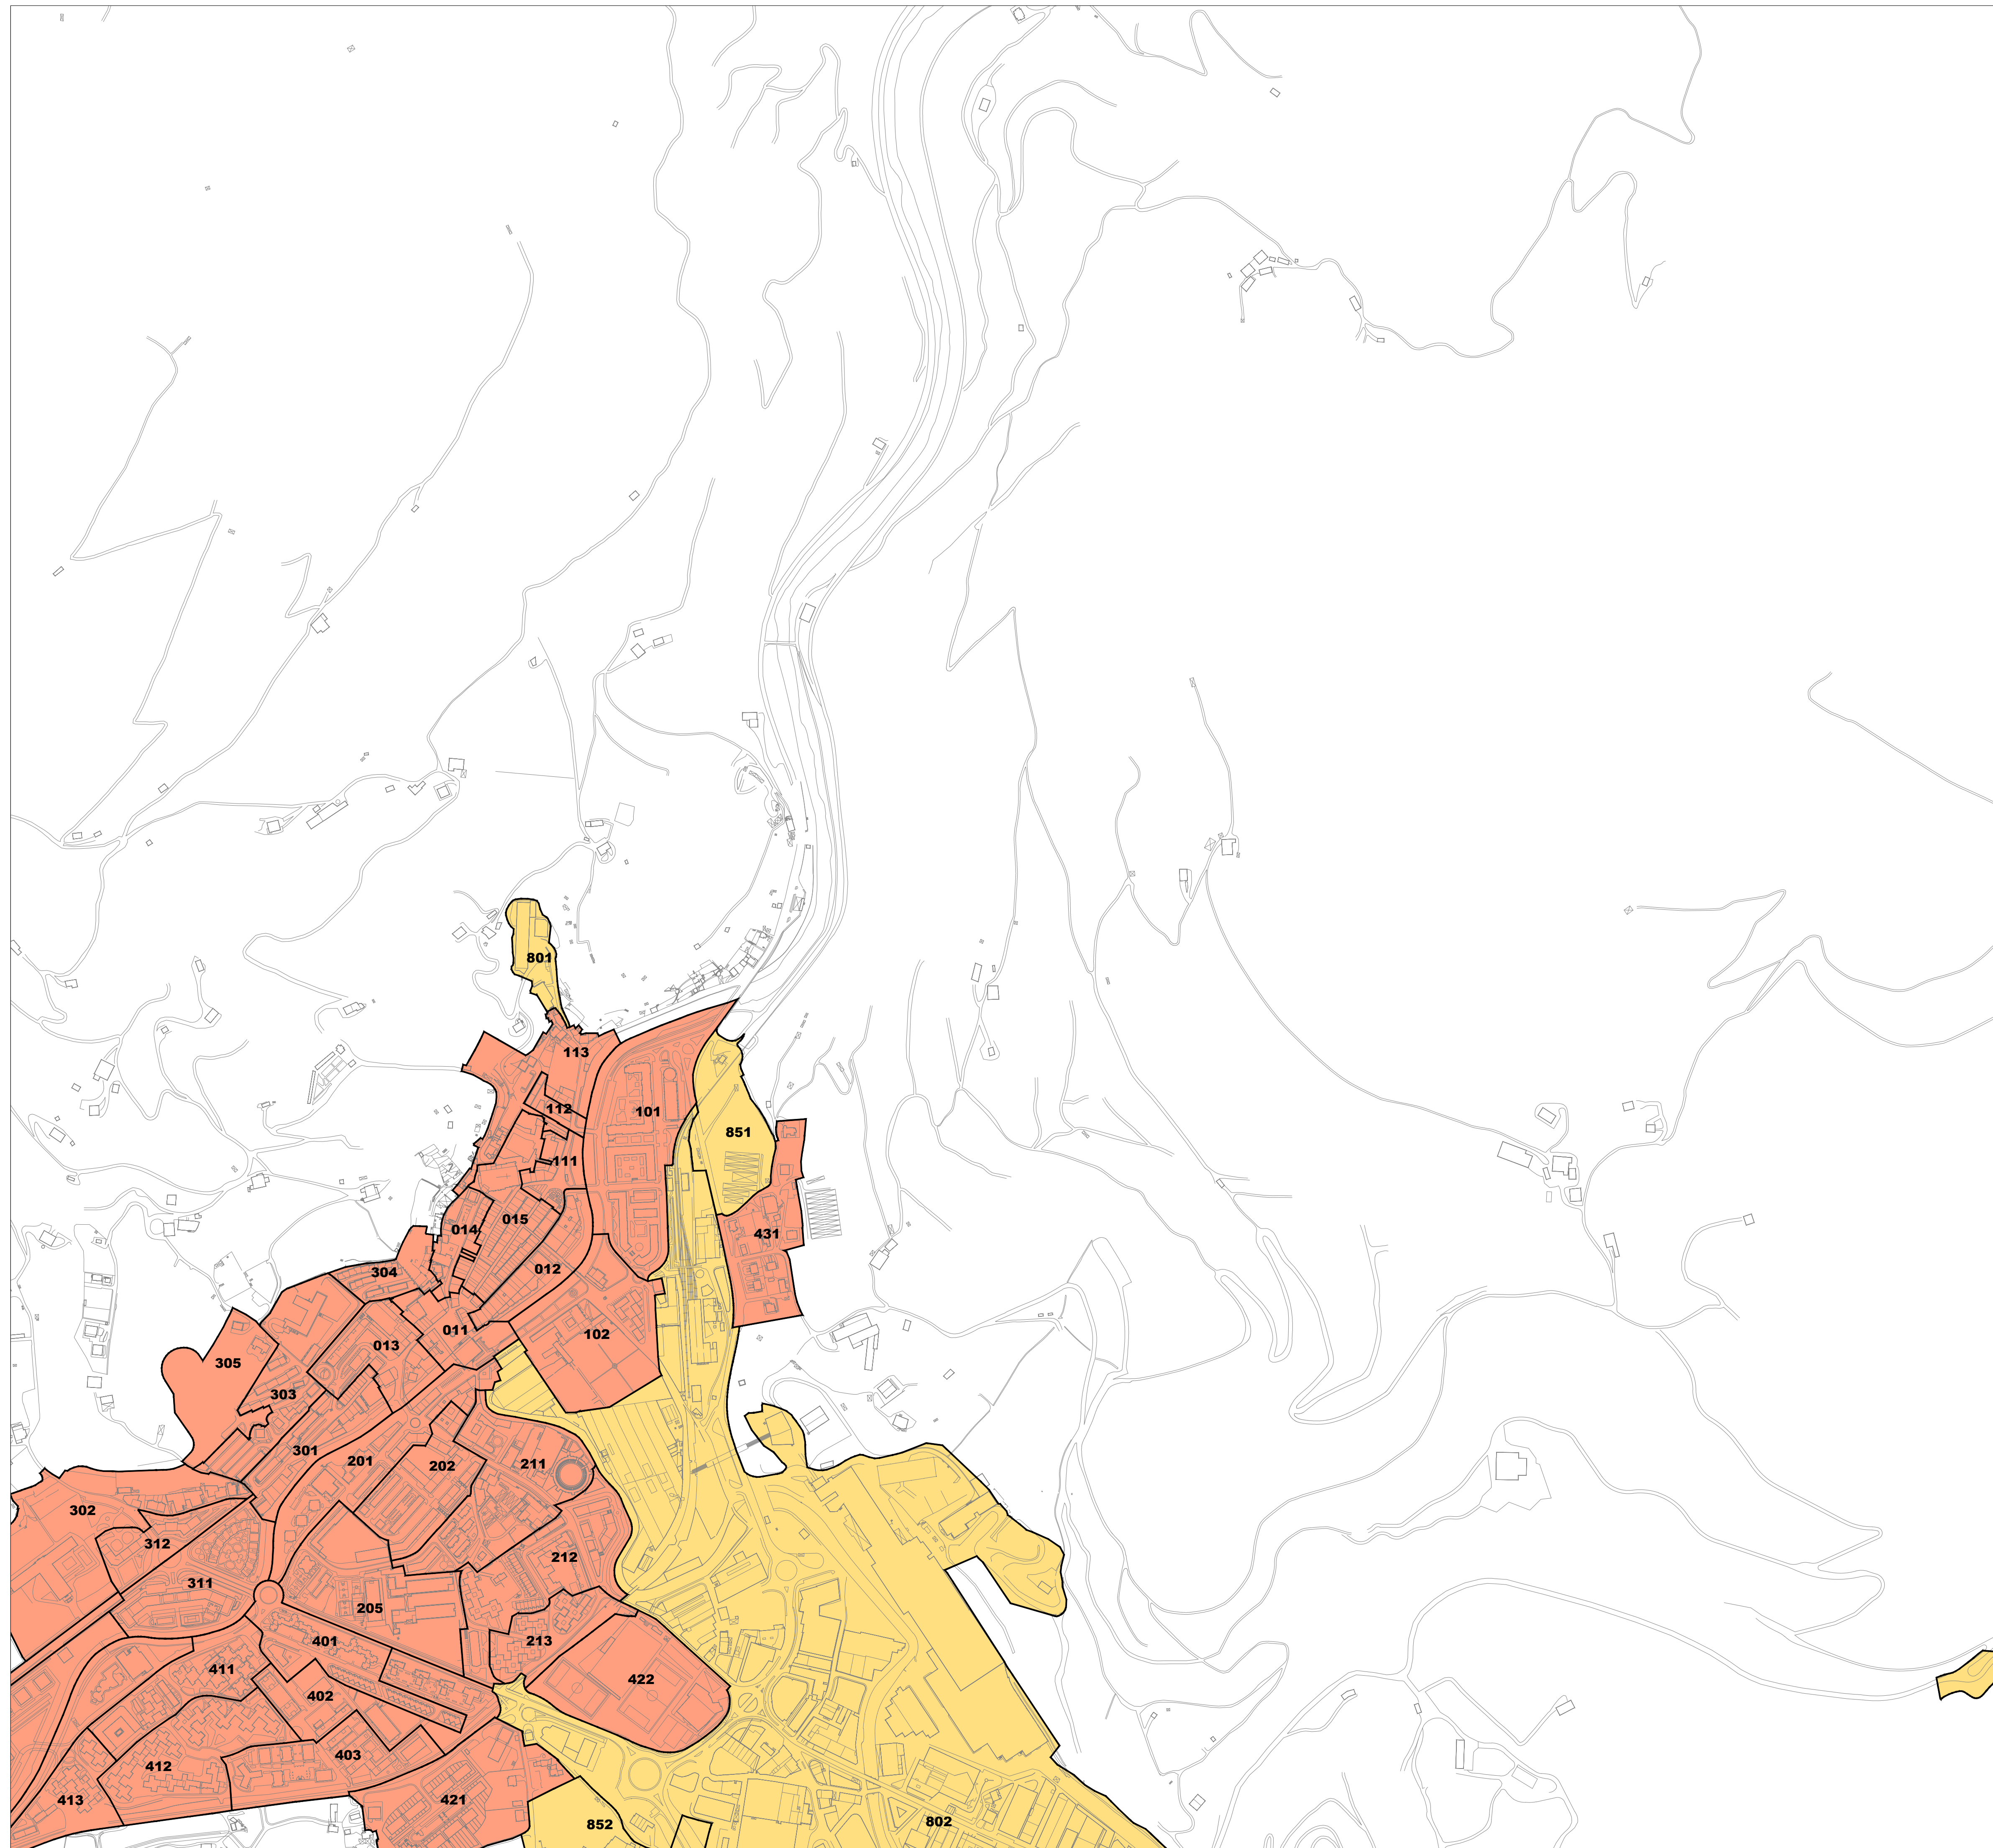

□ LURZORU HIRITARREZINEKO GUNEA / AMBITO DE SUELO NO URBANIZABLE
■ FTXEBIZITZA ERABILERAKO ZONAK / ZONAS DE USO RESIDENCIAL
■ INDUSTRIA ETA ZERBITZU ERABILERAKO ZONAK / ZONAS DE USO INDUSTRIAL Y TERCIARIO

AZPEITIKO ONDASUN HIGIEZIN HIRITARREN LURZORUREN ETA ERAIKINEN BALIO PONENTZIA
PONENCIA DE VALORES DEL SUELO Y DE LAS CONSTRUCCIONES DE LOS BIENES INMUEBLES DE NATURALEZA URBANA DE AZPEITIA

II.3 ERANSKINA ANEXO II.3
ZONA KATASTRALEN PLANOA PLANO DE ZONAS CATASTRALES
1/5.000 ESKALA ESCALA 1/5.000

2016