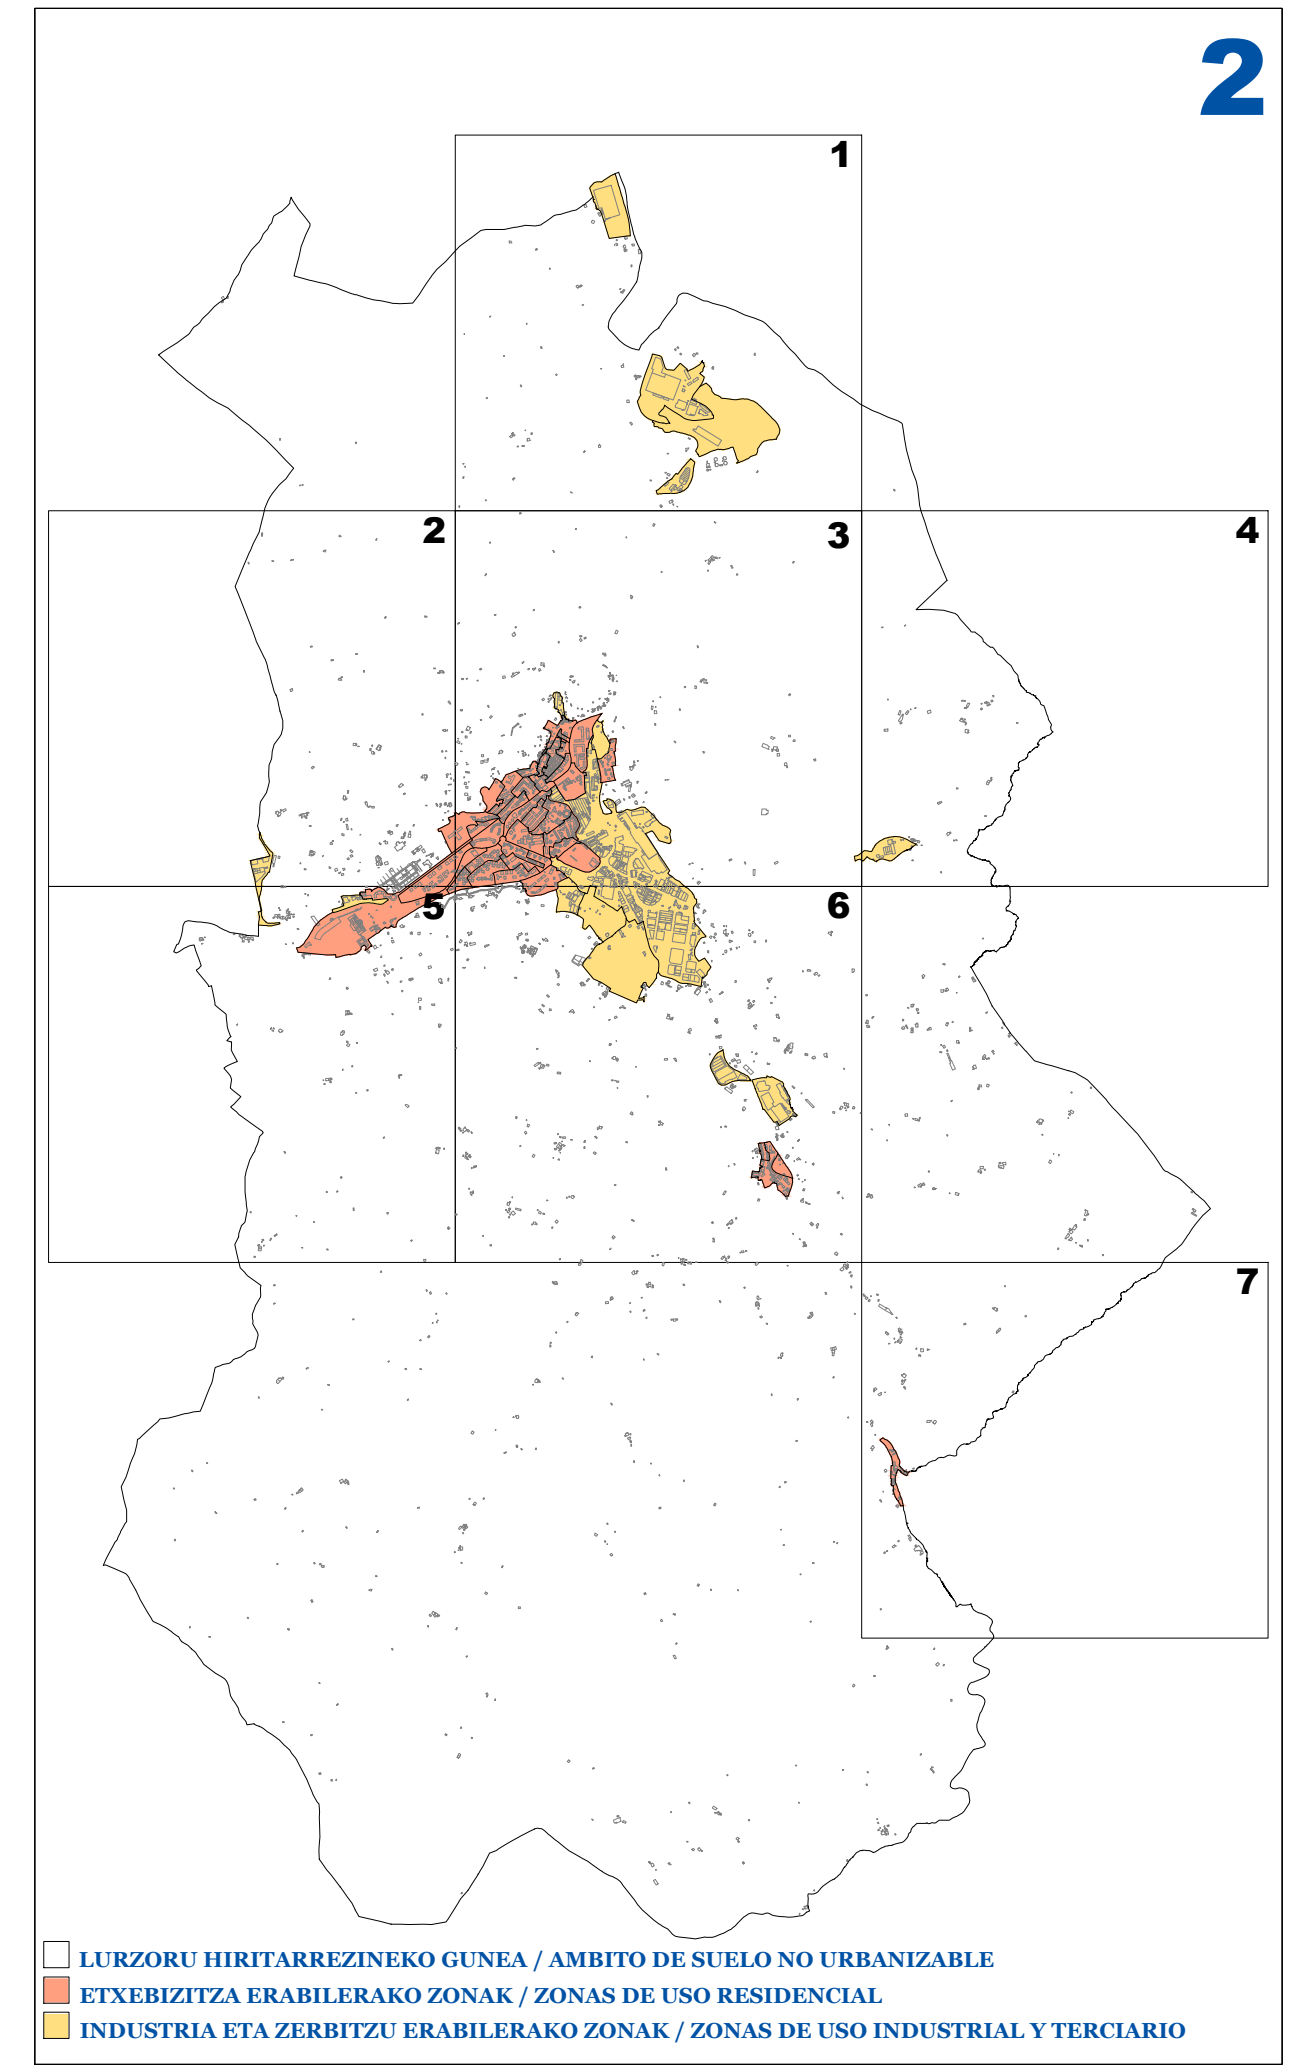

AZPEITIKO ONDASUN HIGIEZIN HIRITARREN LURZORUREN ETA ERAIKINEN BALIO PONENTZIA **PONENCIA DE VALORES DEL SUELO Y DE LAS CONSTRUCCIONES DE LOS BIENES INMUEBLES DE NATURALEZA URBANA DE AZPEITIA**

II.1 ERANSKINA ANEXO II.1
ZONA KATASTRALEN PLANOA PLANO DE ZONAS CATASTRALES
1/5.000 ESKALA ESCALA 1/5.000

2016

LURZORU HIRITARREZINEKO GUNEA / AMBITO DE SUELO NO URBANIZABLE
 ETXEBIZITZA ERABILERAKO ZONAK / ZONAS DE USO RESIDENCIAL
 INDUSTRIA ETA ZERBITZU ERABILERAKO ZONAK / ZONAS DE USO INDUSTRIAL Y TERCIARIO

II.7 ERANSKINA ANEXO II.7

ZONA KATASTRALAN PLANOA PLANO DE ZONAS CATASTRALES
1/5.000 ESKALA ESCALA 1/5.000