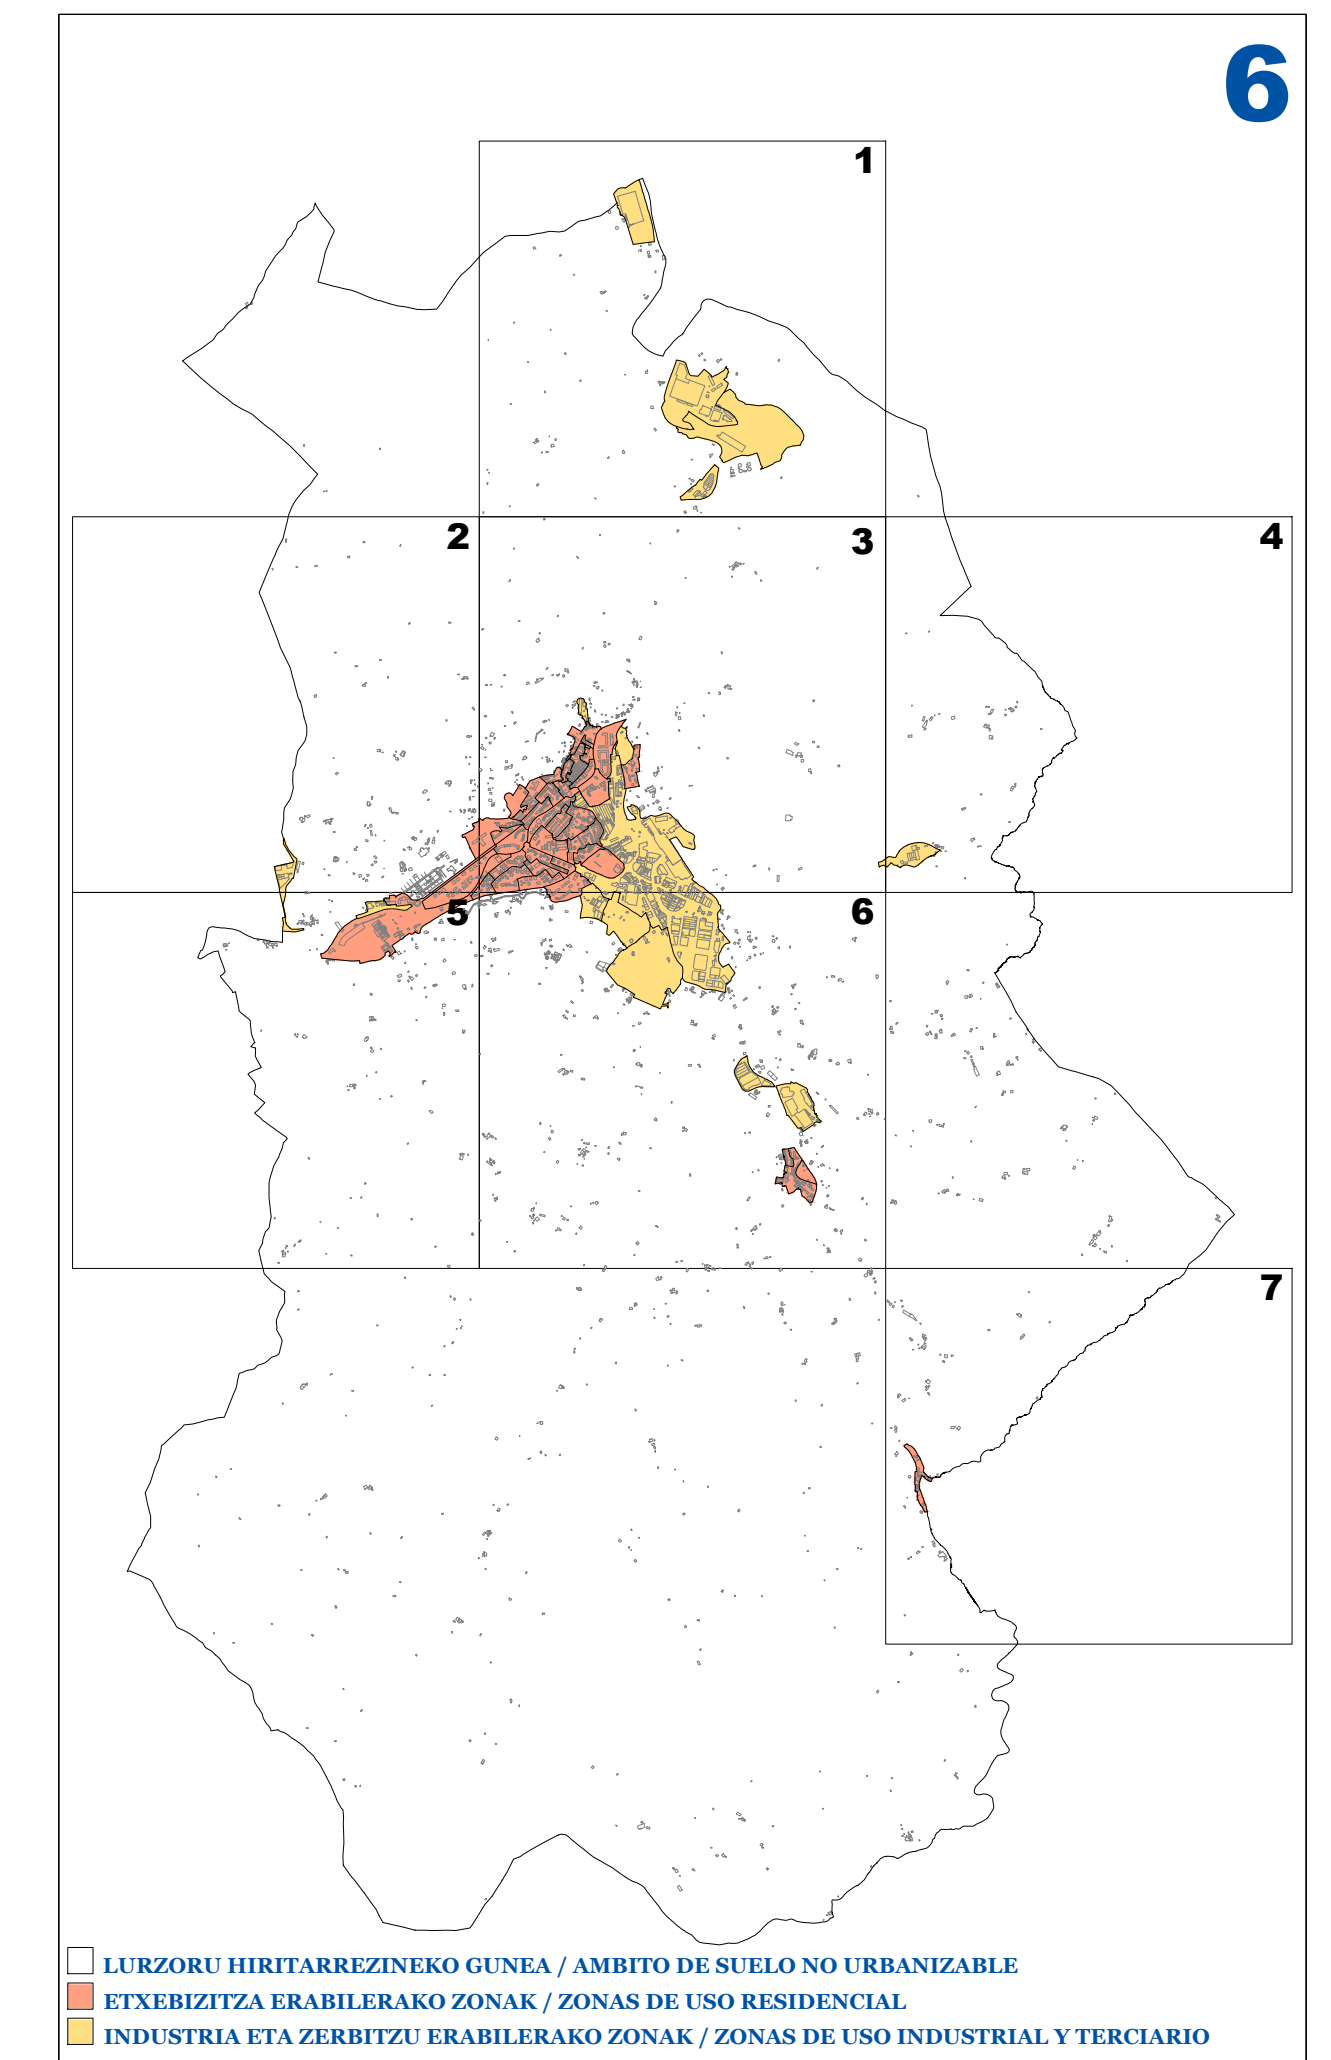

LURZORU HIRITARREZINEKO GUNEA / AMBITO DE SUELO NO URBANIZABLE
  ETXEBIZITZA ERABILERAKO ZONAK / ZONAS DE USO RESIDENCIAL
  INDUSTRIA ETA ZERBITZU ERABILERAKO ZONAK / ZONAS DE USO INDUSTRIAL Y TERCIARIO

Gipuzkoako Foru Aldundia
Gipuzkoa Foru Aldundia
Departamentua

AZPEITIKO ONDASUN HIGIEZIN HIRITARREN LURZORUREN ETA ERAIKINEN BALIO PONENTZIA
PONENCIA DE VALORES DEL SUELO Y DE LAS CONSTRUCCIONES DE LOS BIENES INMUEBLES DE NATURALEZA URBANA DE AZPEITIA

II.6 ERANSKINA ANEXO II.6

ZONA KATASTRALEN PLANOA PLANO DE ZONAS CATASTRALES
1/5.000 ESKALA ESCALA 1/5.000

2016