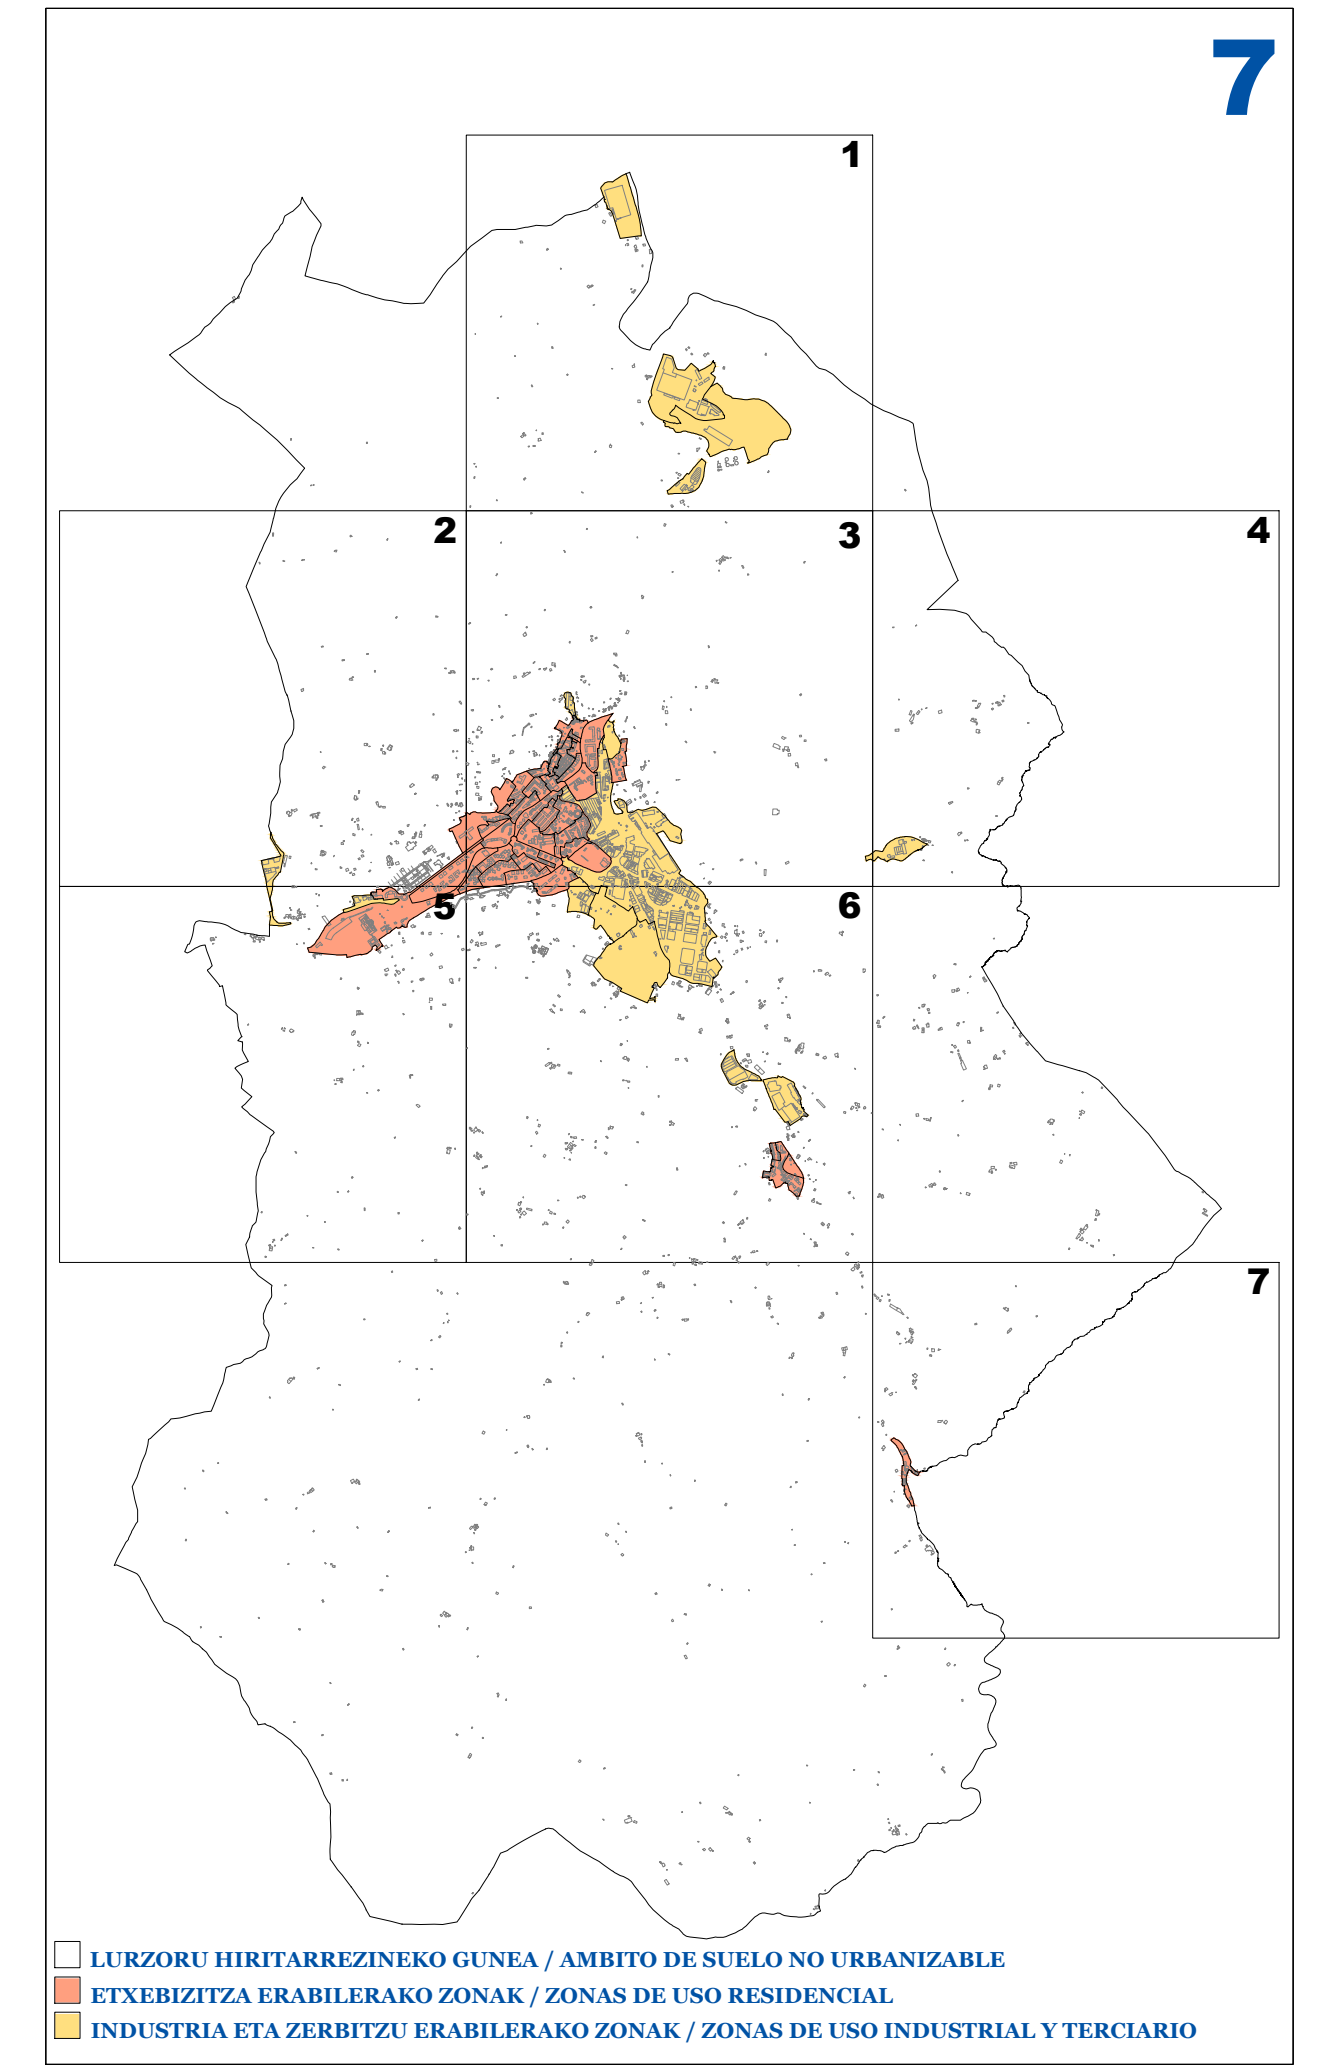

II.5 ERANSKINA ANEXO II.5
ZONA KATASTRALEN PLANOA PLANO DE ZONAS CATASTRALES
1/5.000 ESKALA ESCALA 1/5.000

2016

 LURZORU HIRITARREZINEKO GUNEA / AMBITO DE SUELO NO URBANIZABLE
 ETXEBIZITZA ERABILERAKO ZONAK / ZONAS DE USO RESIDENCIAL
 INDUSTRIA ETA ZERBITZU ERABILERAKO ZONAK / ZONAS DE USO INDUSTRIAL Y TERCIARIO

II.6 ERANSKINA ANEXO II.6

ZONA KATASTRALEN PLANOA PLANO DE ZONAS CATASTRALES
1/5.000 ESKALA ESCALA 1/5.000

2016

AZPEITIKO ONDASUN HIGIEZIN HIRITARREN LURZORUREN ETA ERAIKINEN BALIO PONENTZIA

PONENCIA DE VALORES DEL SUELO Y DE LAS CONSTRUCCIONES DE LOS BIENES INMUEBLES DE NATURALEZA URBANA DE AZPEITIA