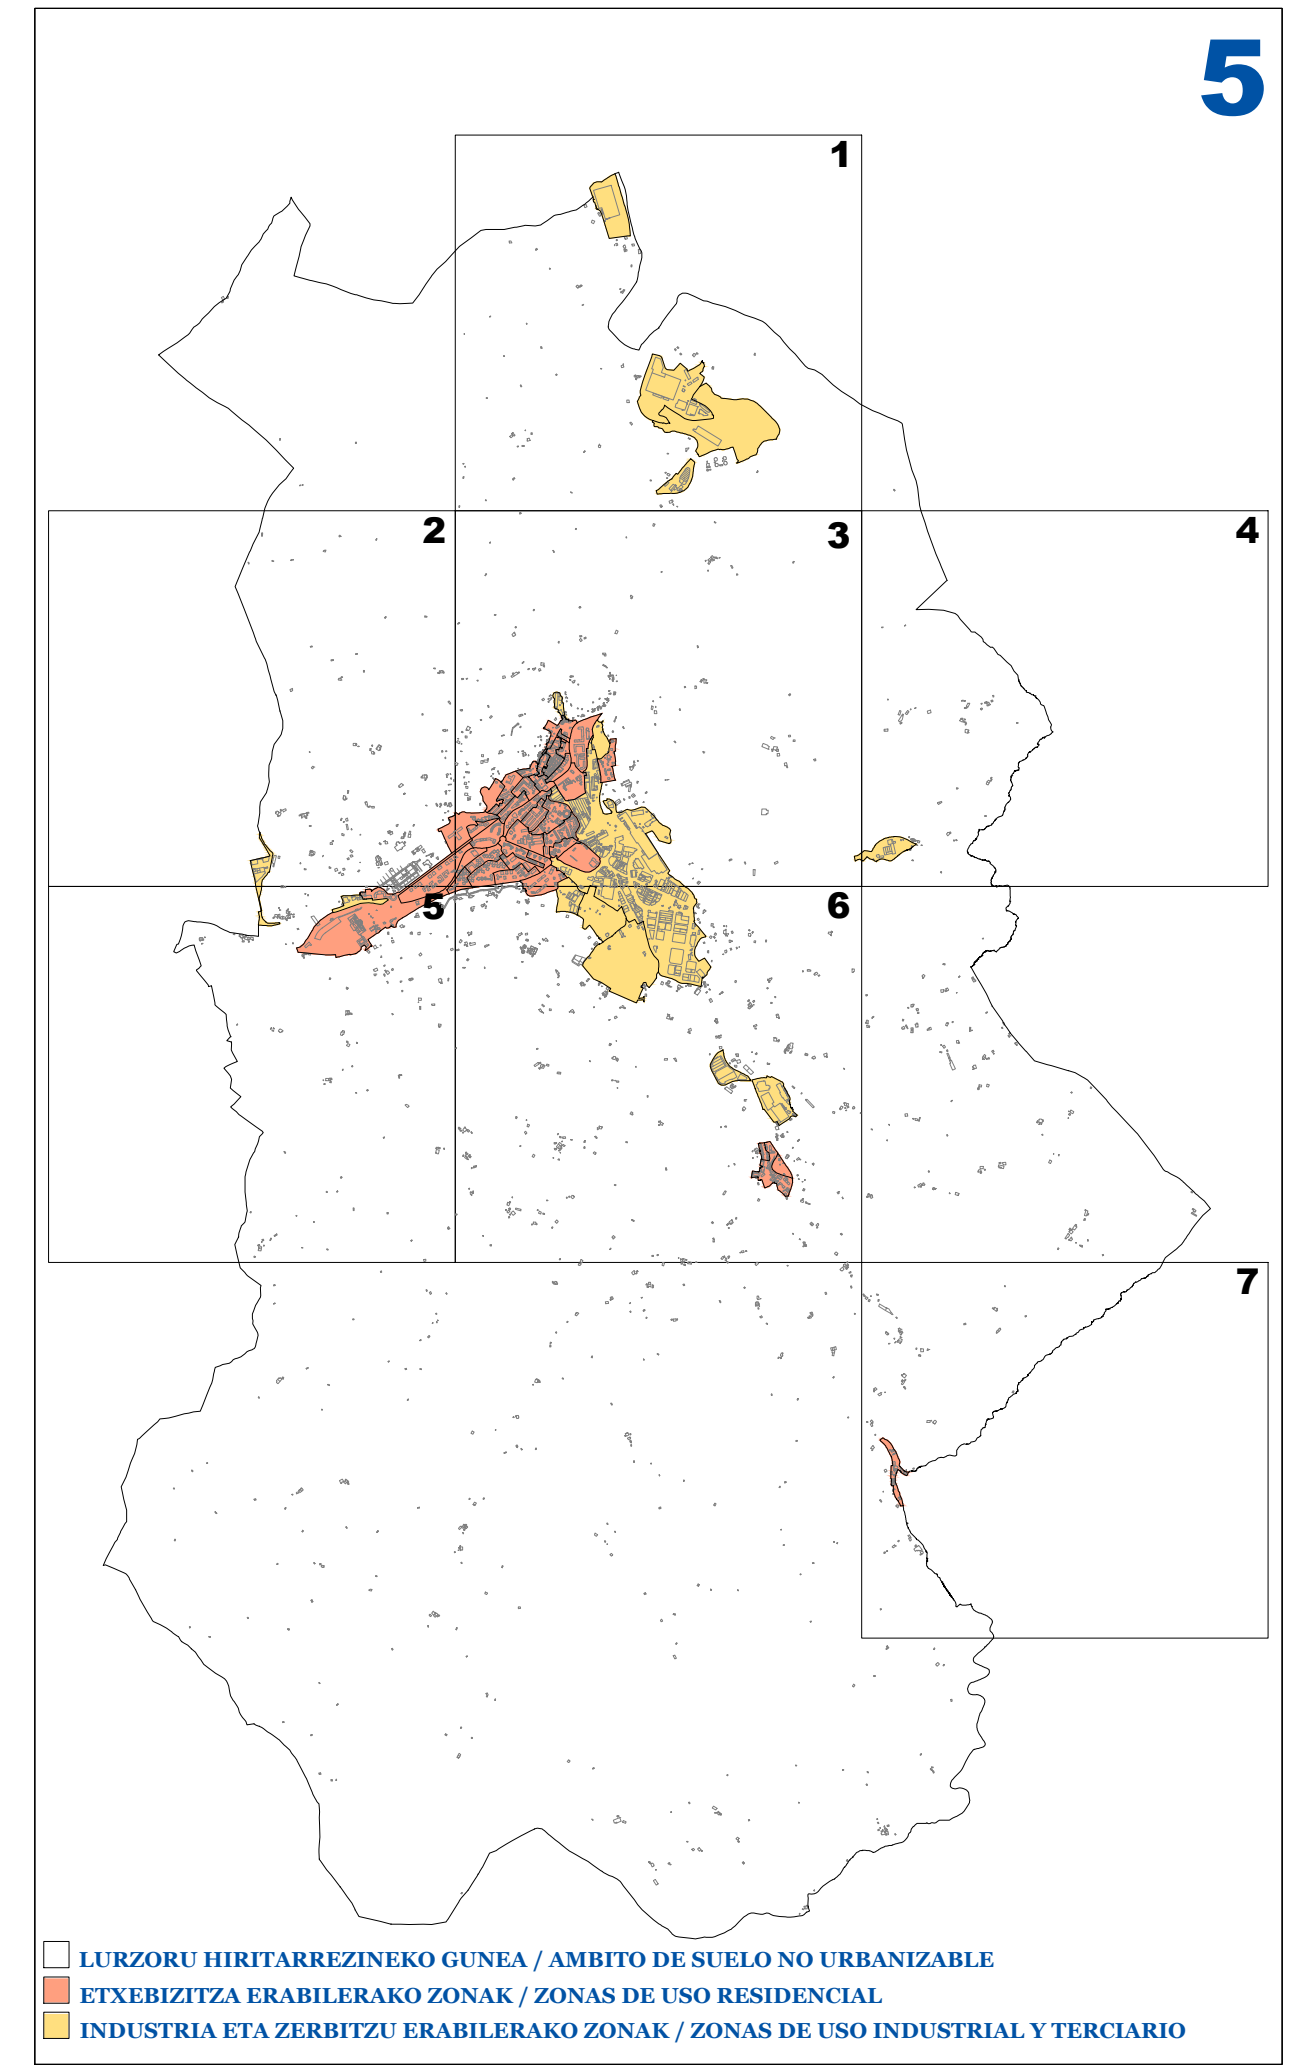

5

AZPEITIKO ONDASUN HIGIEZIN HIRITARREN LURZORUREN ETA ERAIKINEN BALIO PONENTZIA

PONENCIA DE VALORES DEL SUELO Y DE LAS CONSTRUCCIONES DE LOS BIENES INMUEBLES DE NATURALEZA URBANA DE AZPEITIA

II.5 ERANSKINA ANEXO II.5
ZONA KATASTRALEN PLANOA PLANO DE ZONAS CATASTRALES
1/5.000 ESKALA ESCALA 1/5.000

2016