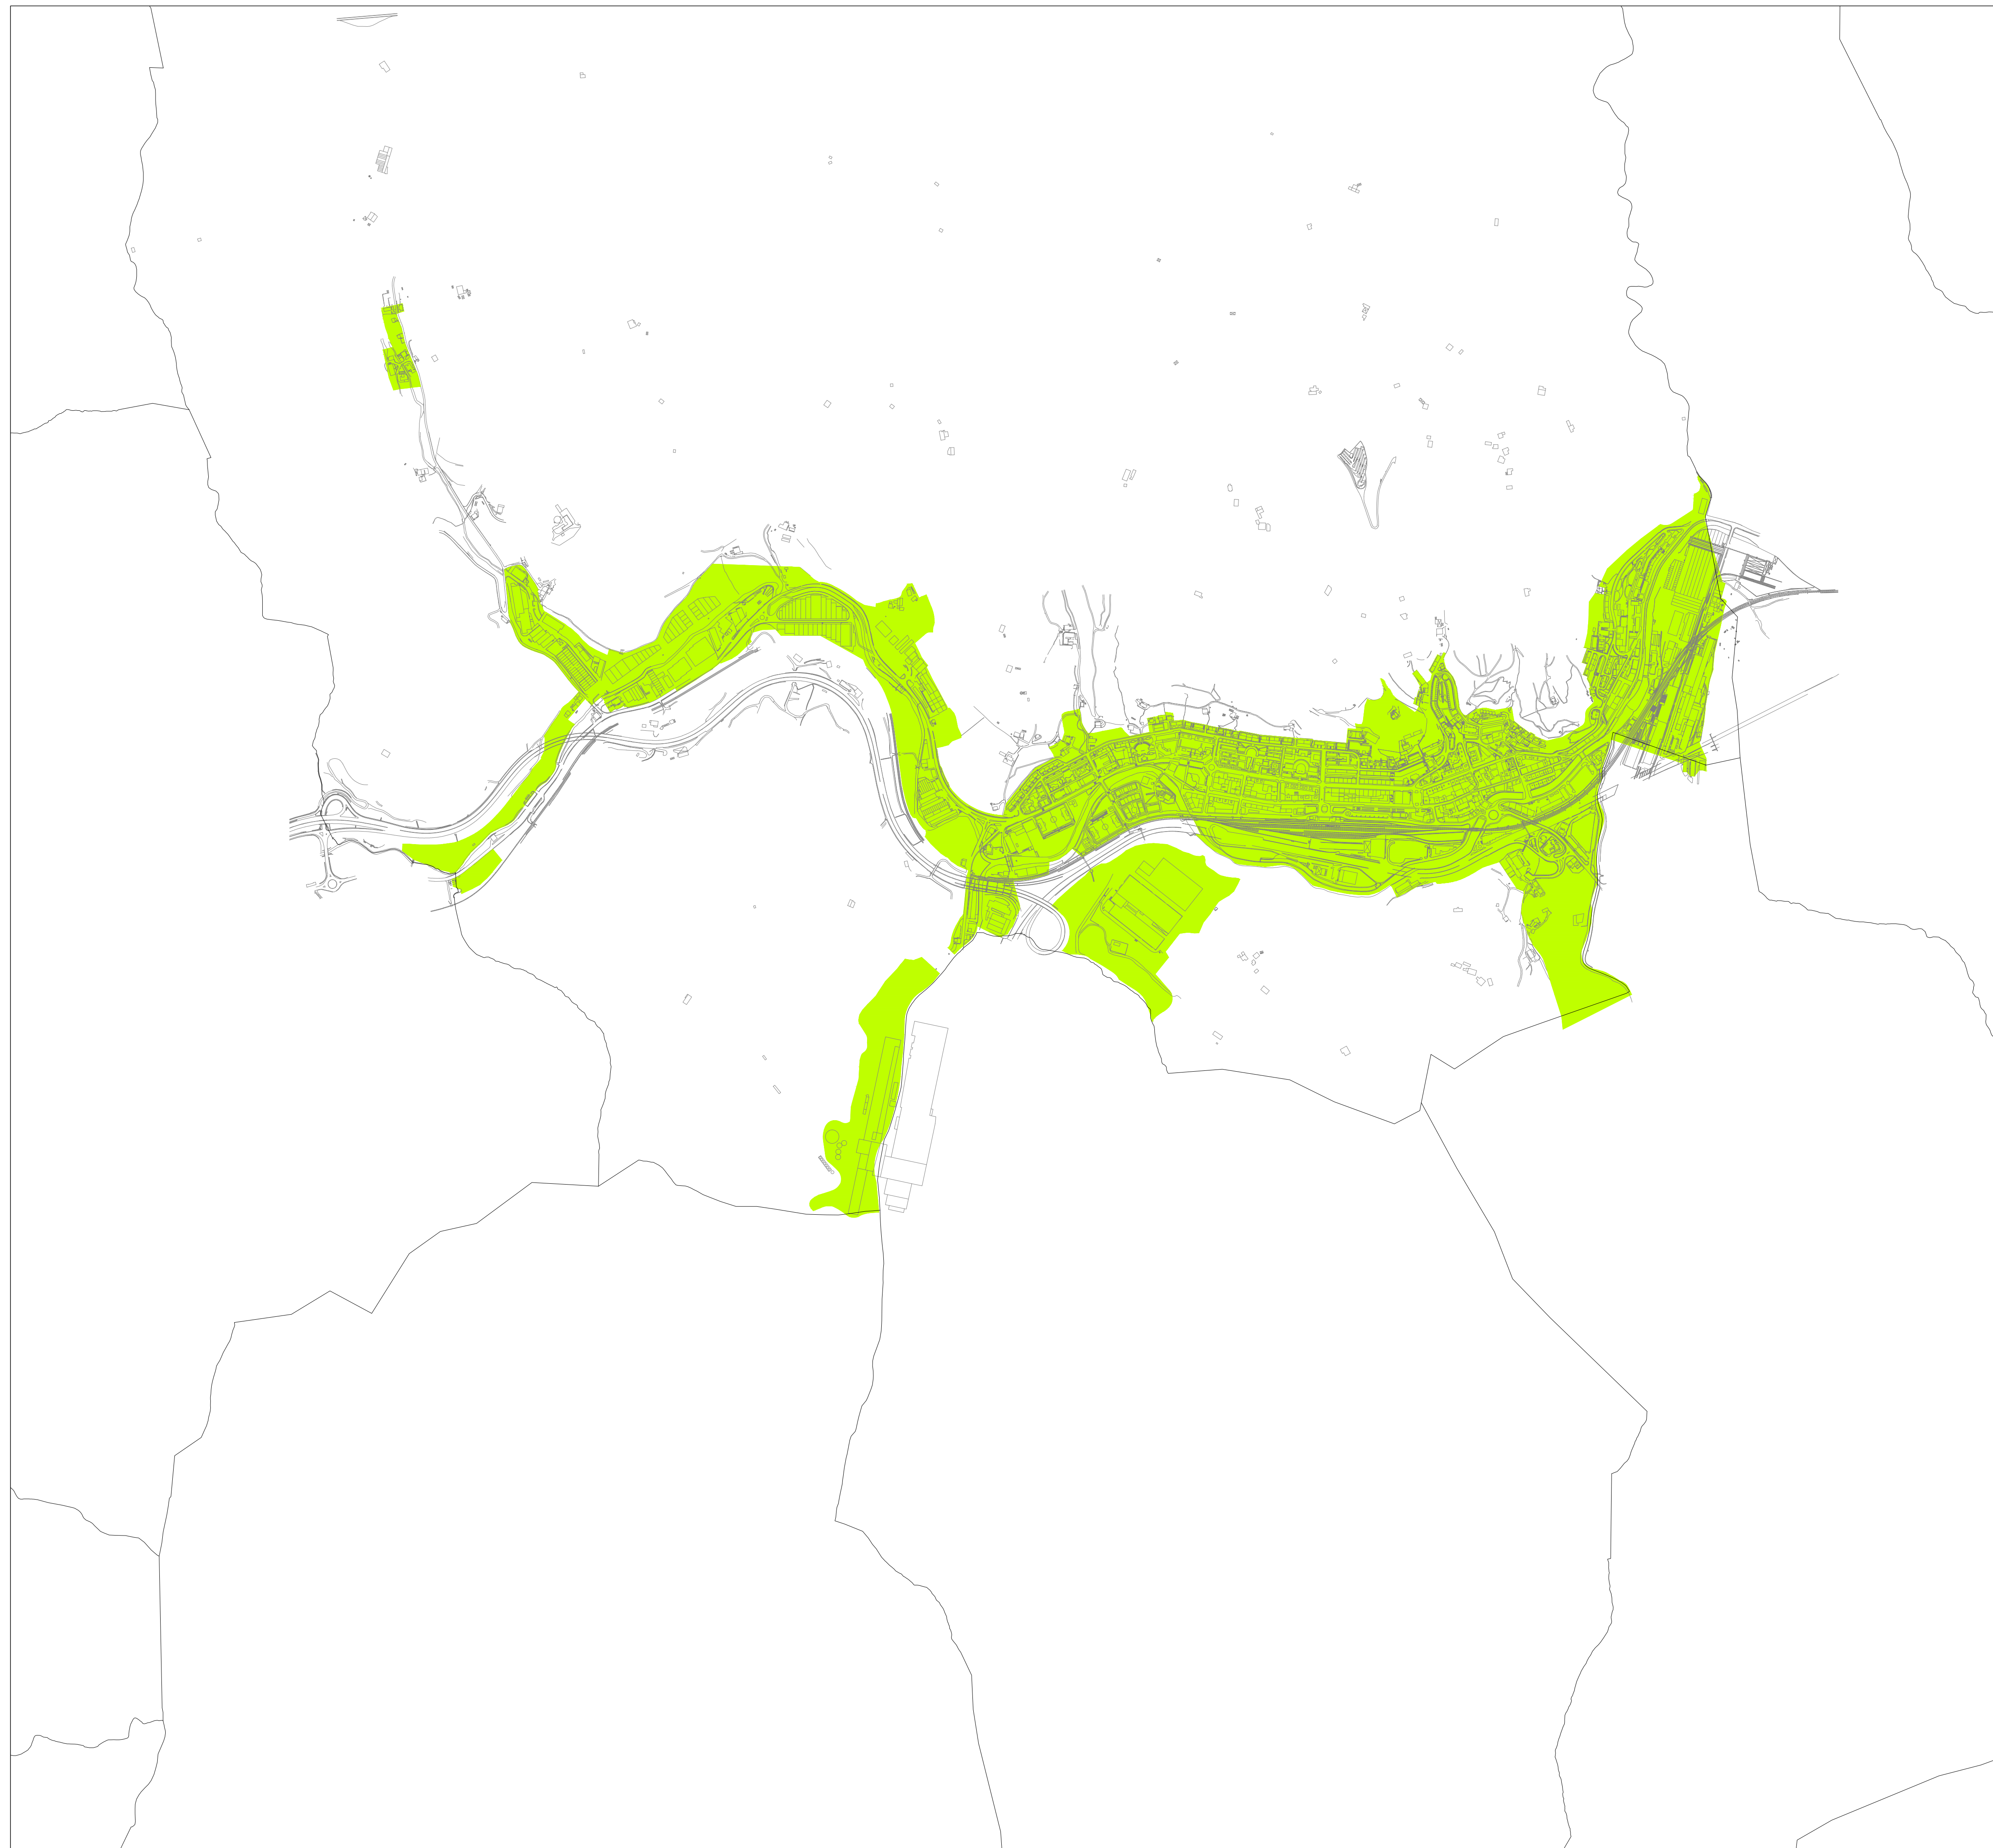

BEASAINGO ONDASUN HIGIEZIN HIRITARREN LURZORUREN ETA ERAIKINEN BALIO PONENTZIA **PONENCIA DE VALORES DEL SUELO Y DE LAS CONSTRUCCIONES DE LOS BIENES INMUEBLES DE NATURALEZA URBANA DE BEASAIN**

I.1 ERANSKINA ANEXO I.1

LURZORU HIRITARRA MUGATZEKO PLANOA **PLANO DE DELIMITACION DEL SUELO DE NATURALEZA URBANA**
1/10.000 ESKALA **ESCALA 1/10.000**

2016

BEASAINGO ONDASUN HIGIEZIN HIRITARREN LURZORUREN ETA ERAIKINEN BALIO PONENTZIA