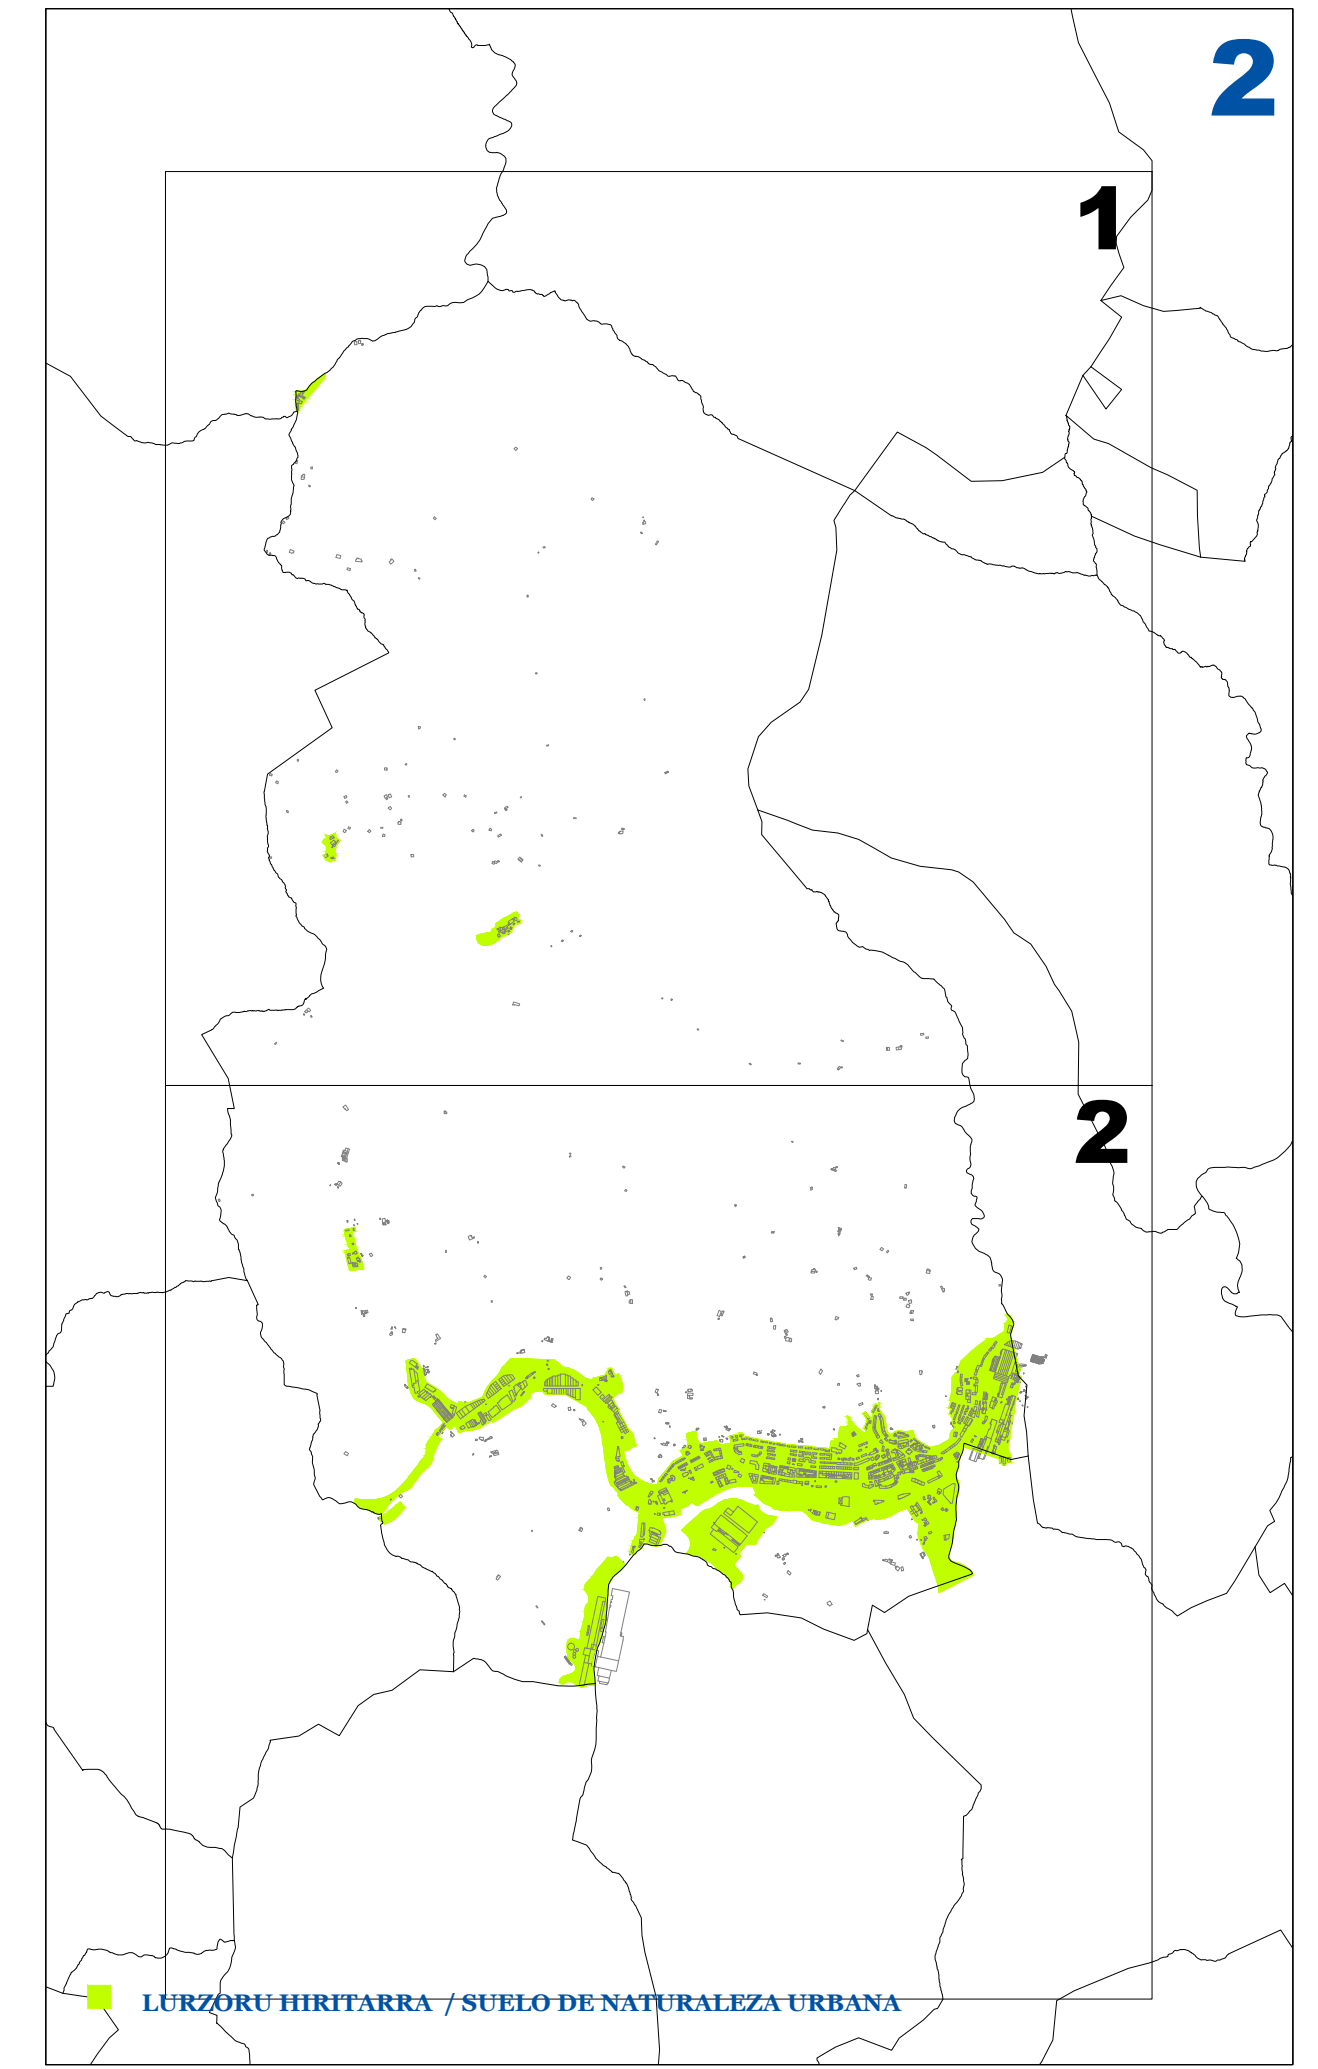

BEASAINGO ONDASUN HIGIEZIN HIRITARREN LURZORUREN ETA ERAIKINEN BALIO PONENTZIA **PONENCIA DE VALORES DEL SUELO Y DE LAS CONSTRUCCIONES DE LOS BIENES INMUEBLES DE NATURALEZA URBANA DE BEASAIN**

I.1 ERANSKINA ANEXO I.1

LURZORU HIRITARRA MUGATZEKO PLANOA **PLANO DE DELIMITACION DEL SUELO DE NATURALEZA URBANA**
1/10.000 ESKALA **ESCALA 1/10.000**

2016

BEASAINGO ONDASUN HIGIEZIN HIRITARREN LURZORUREN ETA ERAIKINEN BALIO PONENTZIA