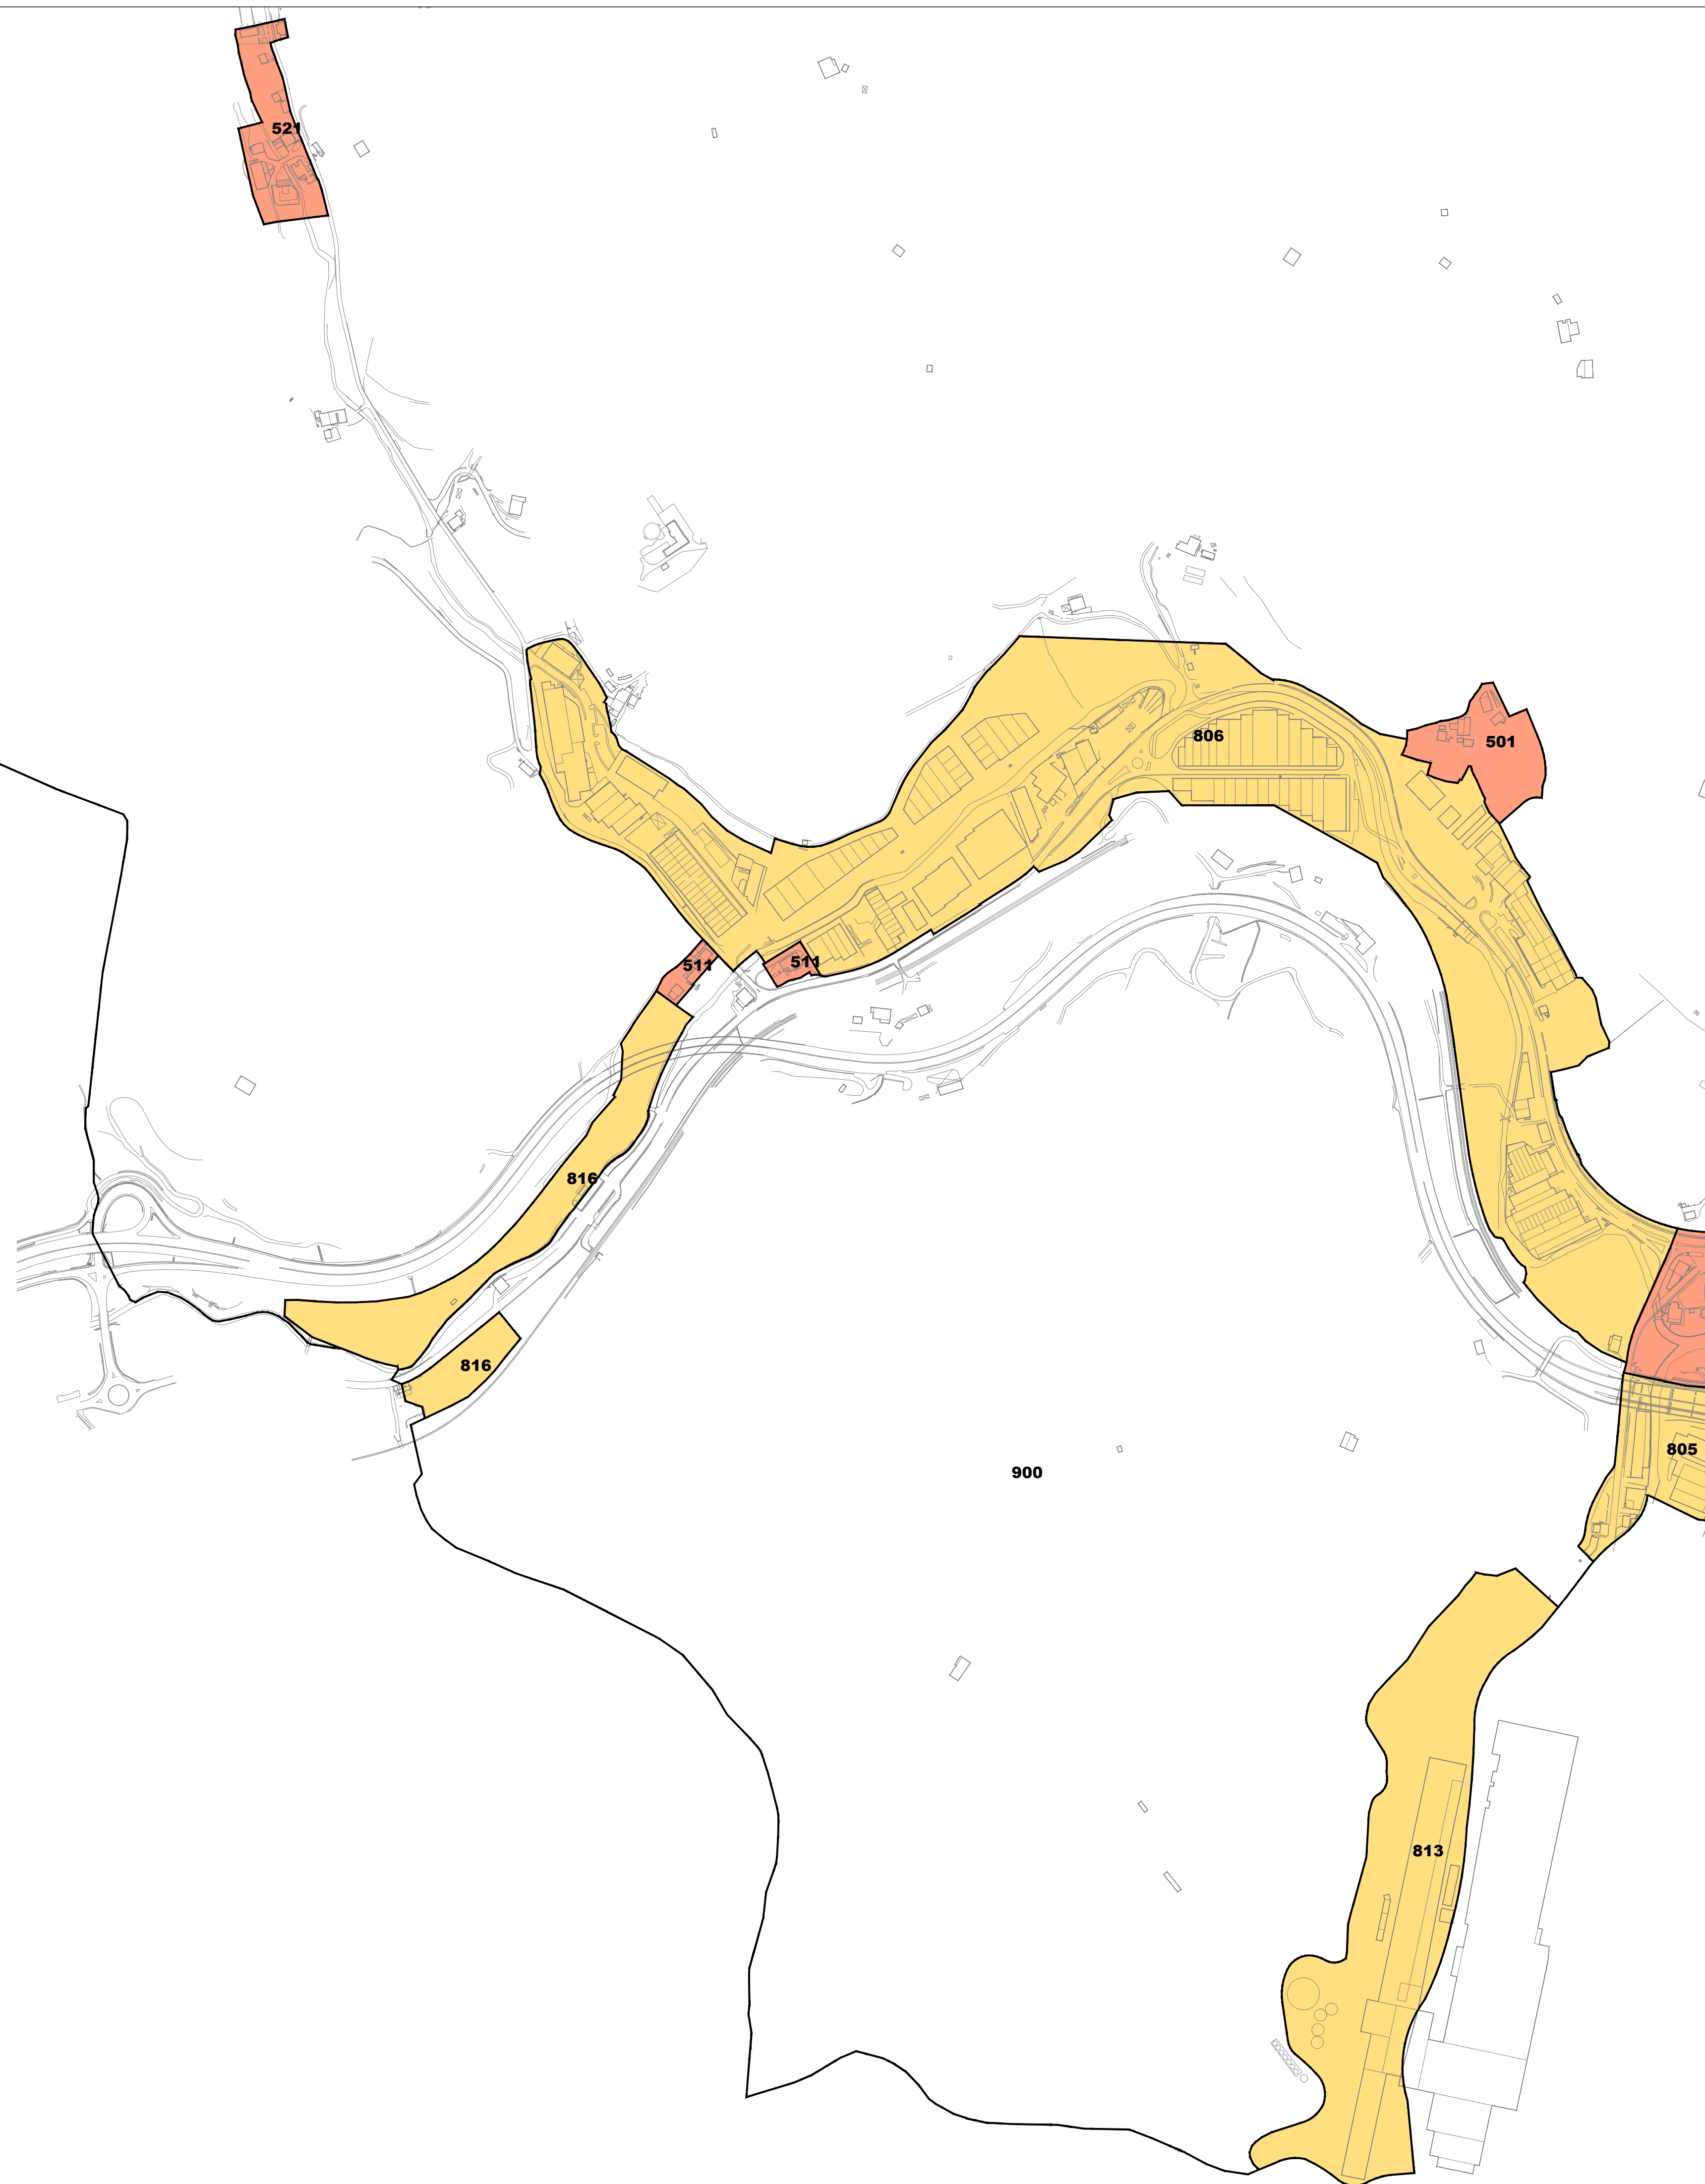

LURZORU HIRITARREZINEKO GUNEA / AMBITO DE SUELO NO URBANIZABLE
 ETXEBIZITZA ERABILERAKO ZONAK / ZONAS DE USO RESIDENCIAL
 INDUSTRIA ETA ZERBITZU ERABILERAKO ZONAK / ZONAS DE USO INDUSTRIAL Y TERCIARIO

BEASAINGO ONDASUN HIGIEZIN HIRITARREN LURZORUREN ETA ERAIKINEN BALIO PONENTZIA   **PONENCIA DE VALORES DEL SUELO Y DE LAS CONSTRUCCIONES DE LOS BIENES INMUEBLES DE NATURALEZA URBANA DE BEASAIN**

II.3 ERANSKINA ANEXO II.3
ZONA KATASTRALEN PLANOA PLANO DE ZONAS CATASTRALES
1/5.000 ESKALA ESCALA 1/5.000