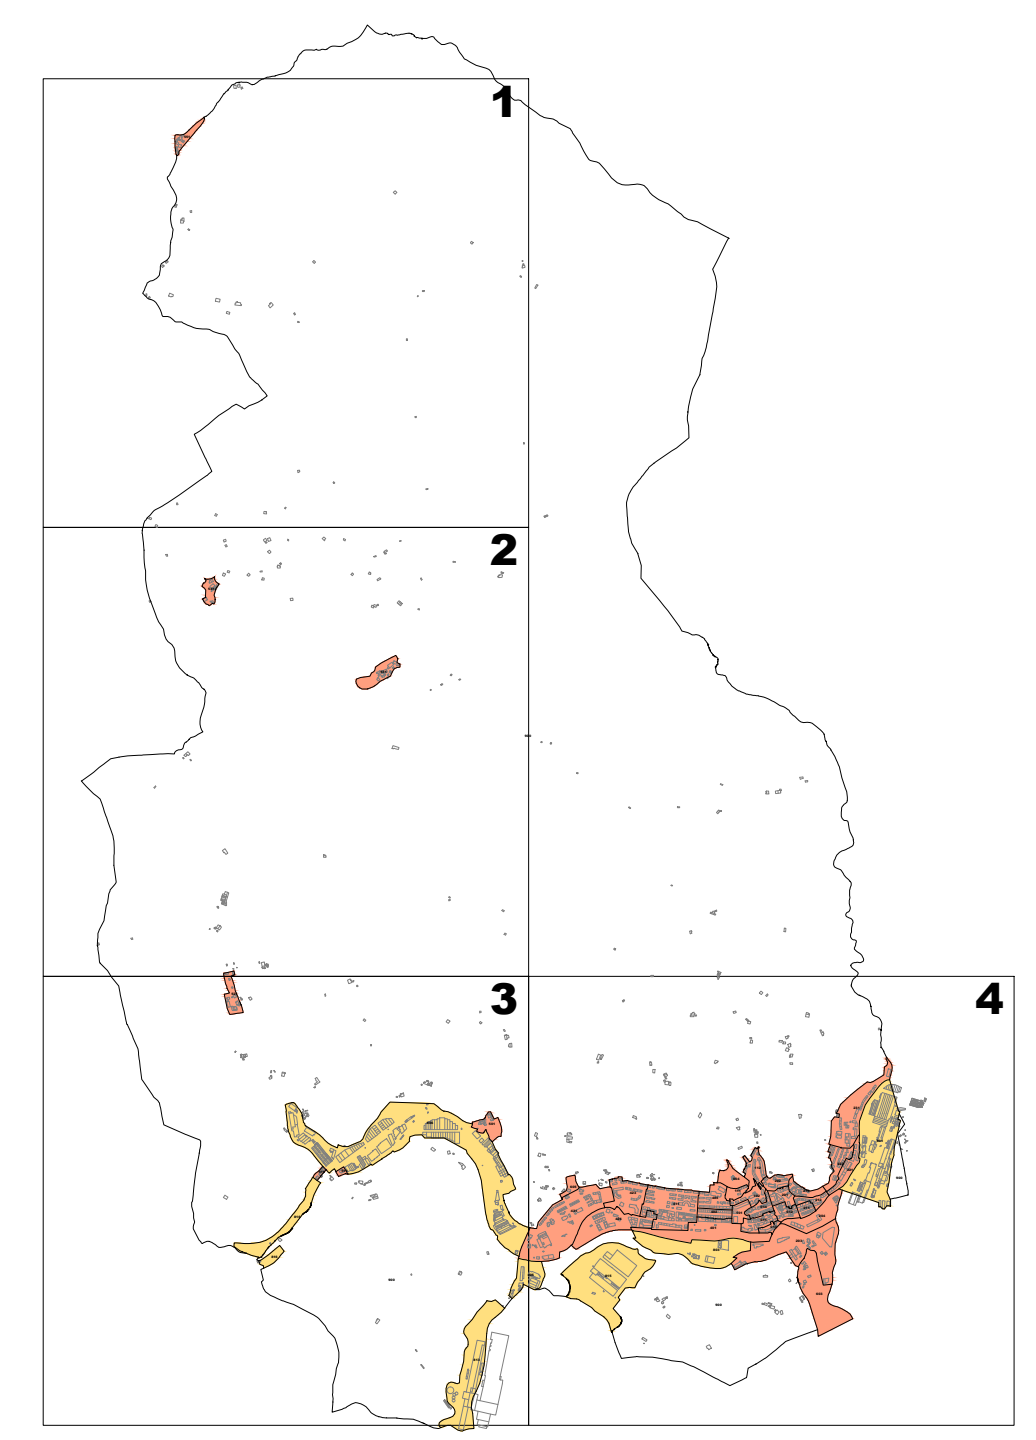

BEASAINGO ONDASUN HIGIEZIN HIRITARREN LURZORUREN ETA ERAIKINEN BALIO PONENTZIA **PONENCIA DE VALORES DEL SUELO Y DE LAS CONSTRUCCIONES DE LOS BIENES INMUEBLES DE NATURALEZA URBANA DE BEASAIN**

II.1 ERANSKINA ANEXO II.1
ZONA KATASTRALEN PLANOA PLANO DE ZONAS CATASTRALES
1/5.000 ESKALA ESCALA 1/5.000

2016

900

LURZORU HIRITARREZINEKO GUNEA / AMBITO DE SUELO NO URBANIZABLE
 ETXEBIZITZA ERABILERAKO ZONAK / ZONAS DE USO RESIDENCIAL
 INDUSTRIA ETA ZERBITZU ERABILERAKO ZONAK / ZONAS DE USO INDUSTRIAL Y TERCIARIO