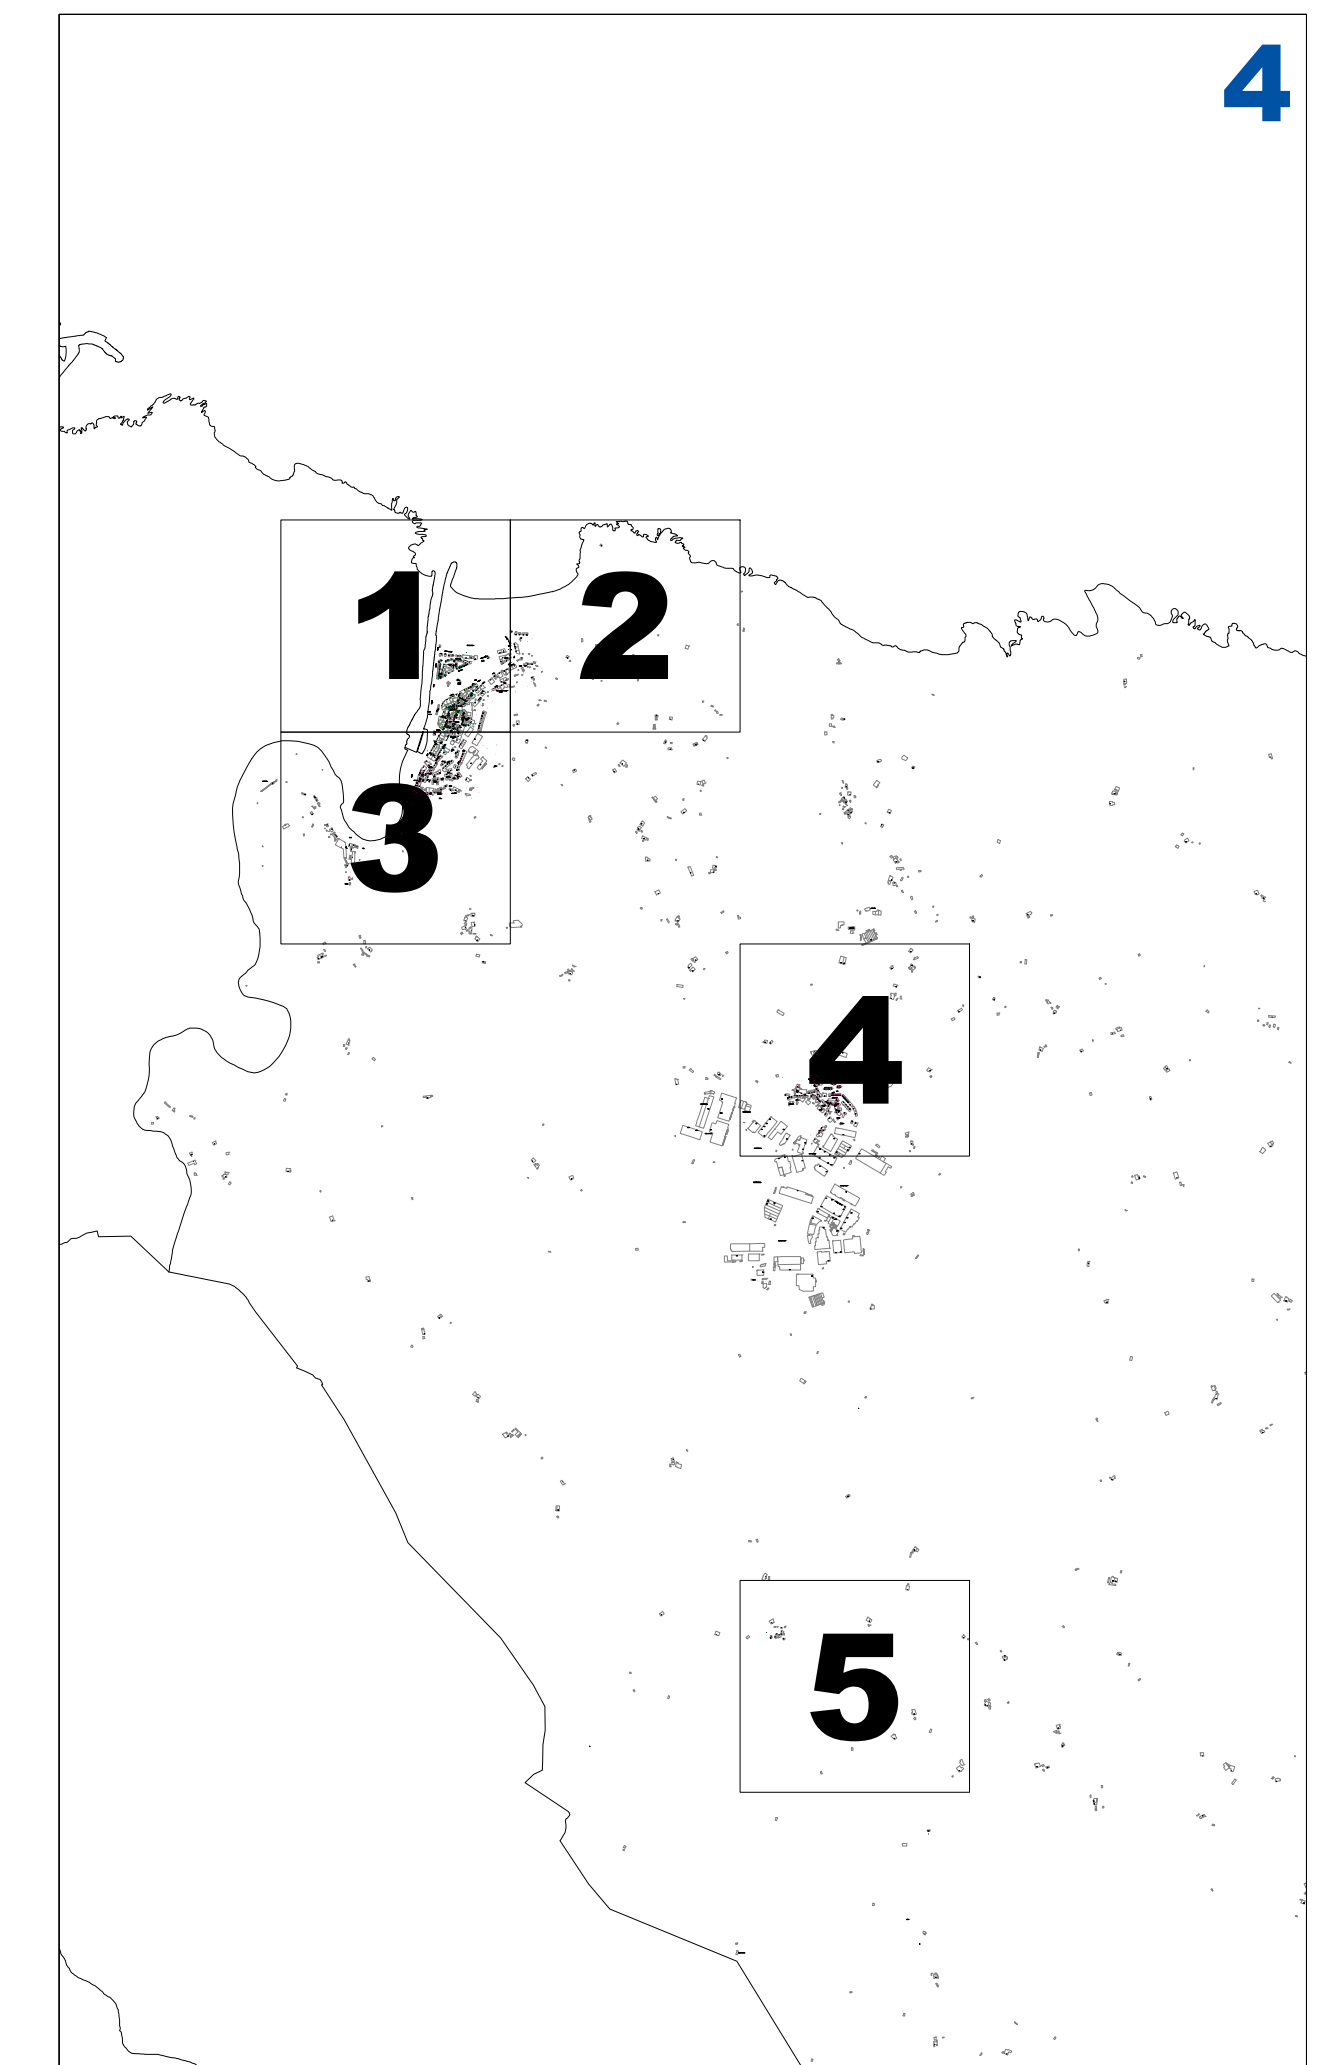

DEBAKO ONDASUN HIGIEZIN HIRITARREN LURZORUREN ETA ERAIKINEN BALIO PONENTZIA
PONENCIA DE VALORES DEL SUELO Y DE LAS CONSTRUCCIONES DE LOS BIENES INMUEBLES DE NATURALEZA URBANA DE DEBA

III.4 ERANSKINA ANEXO III.4

AZPIZONA KATASTRALAREN PLANOA PLANO DE SUBZONAS CATASTRALES
1/2.000 ESKALA ESCALA 1/2.000

2016