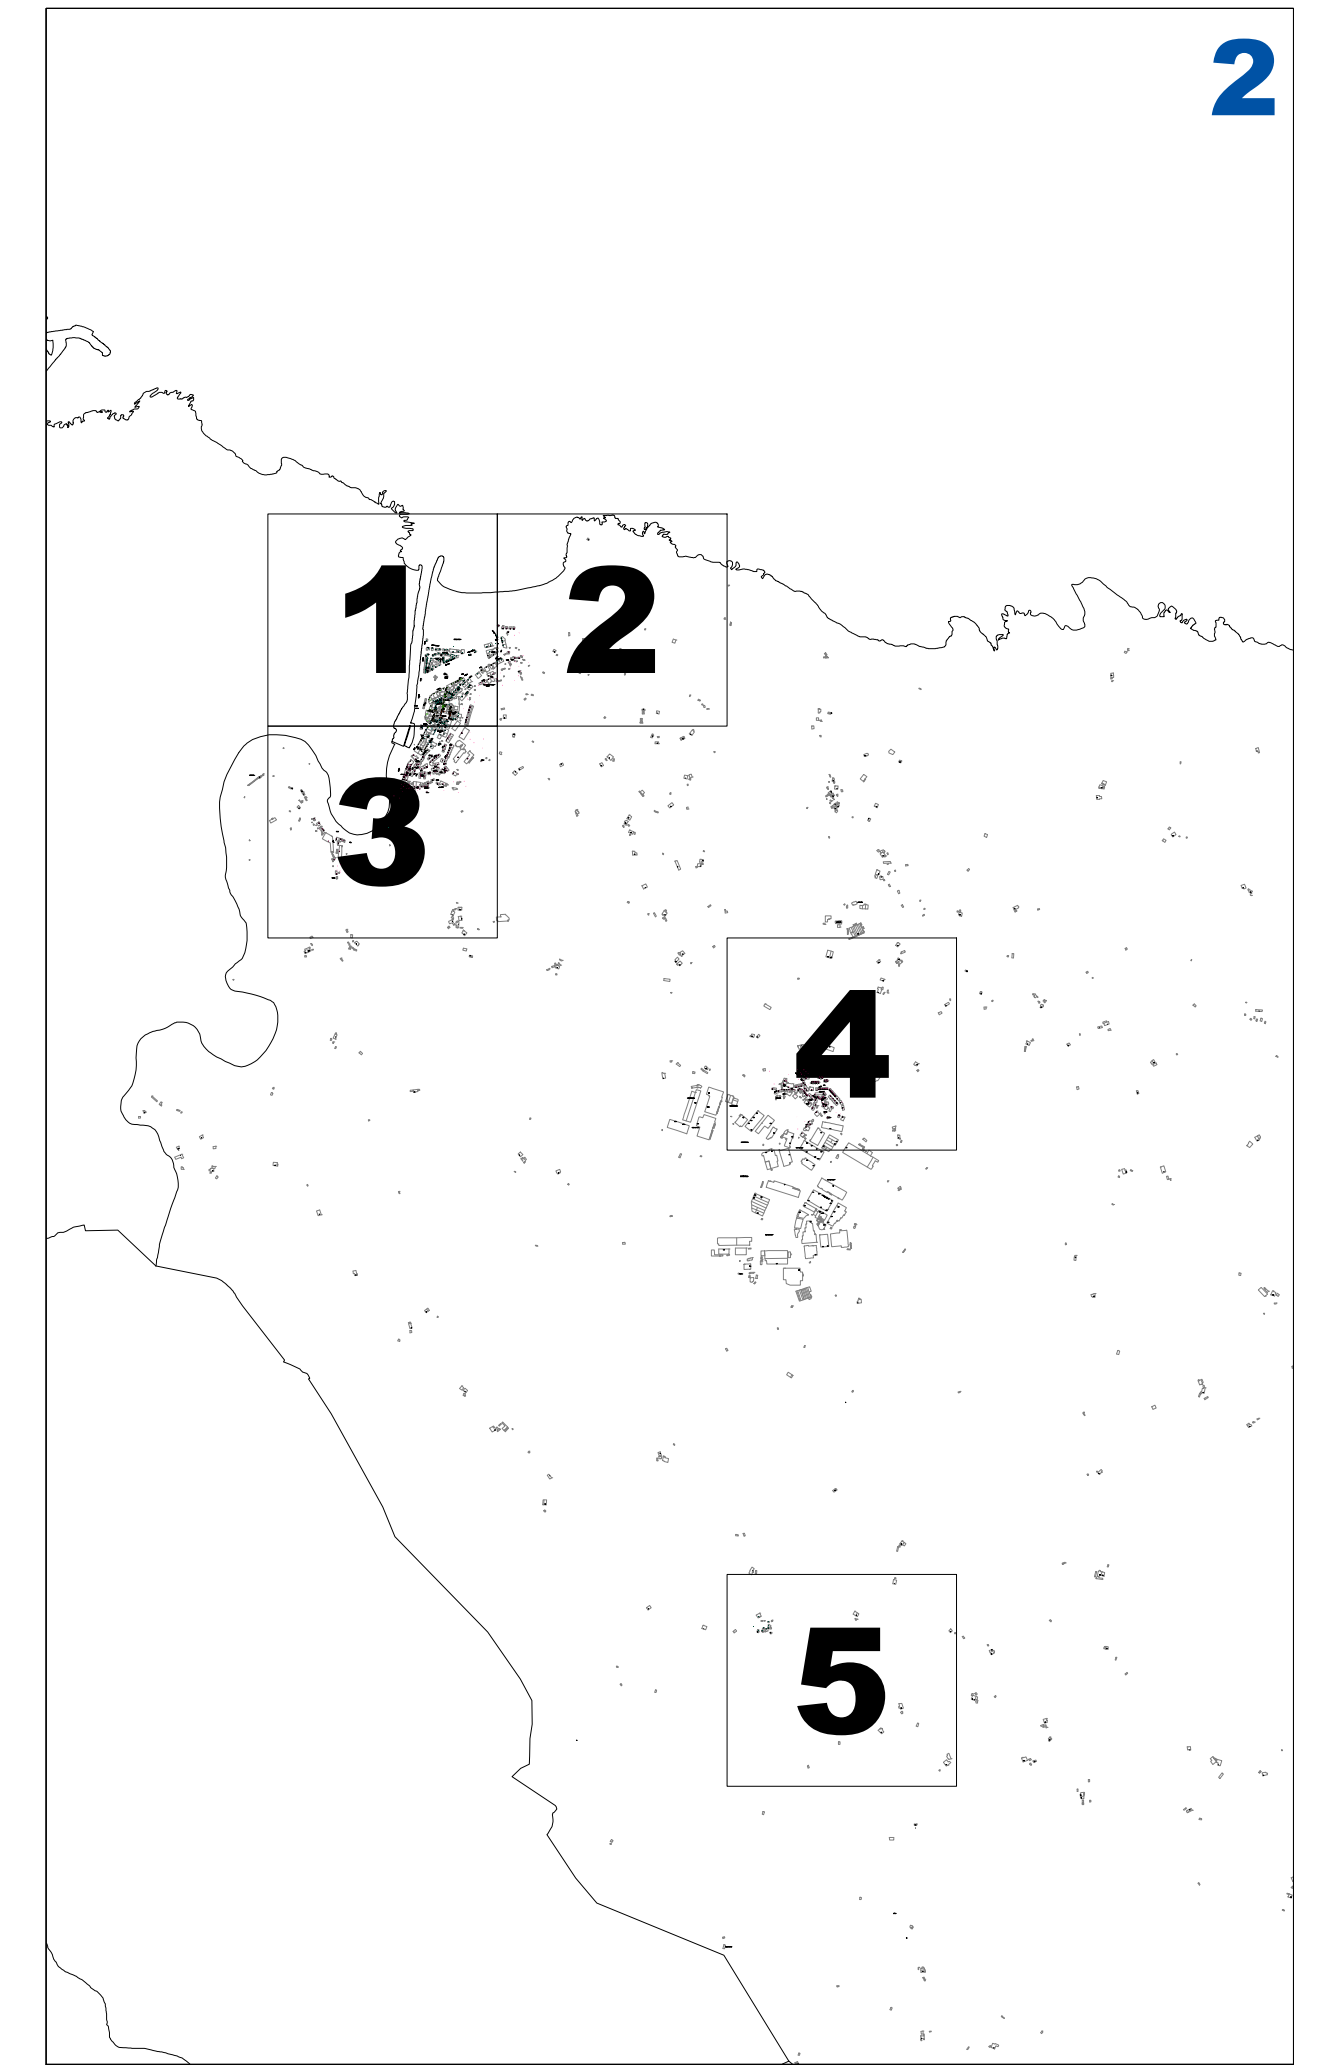

DEBAKO ONDASUN HIGIEZIN HIRITARREN LURZORUREN ETA ERAIKINEN BALIO PONENTZIA

PONENCIA DE VALORES DEL SUELO Y DE LAS CONSTRUCCIONES DE LOS BIENES INMUEBLES DE NATURALEZA URBANA DE DEBA

III.1 ERANSKINA ANEXO III.1

AZPIZONA KATASTRALEN PLANOA PLANO DE SUBZONAS CATASTRALES
1/2.000 ESKALA ESCALA 1/2.000

2

DEBAKO ONDASUN HIGIEZIN HIRITARREN LURZORUREN ETA ERAIKINEN BALIO PONENTZIA **PONENCIA DE VALORES DEL SUELO Y DE LAS CONSTRUCCIONES DE LOS BIENES INMUEBLES DE NATURALEZA URBANA DE DEBA**

III.5 ERANSKINA ANEXO III.5
AZPIZONA KATASTRALEN PLANOA PLANO DE SUBZONAS CATASTRALES
1/2.000 ESKALA ESCALA 1/2.000

2016