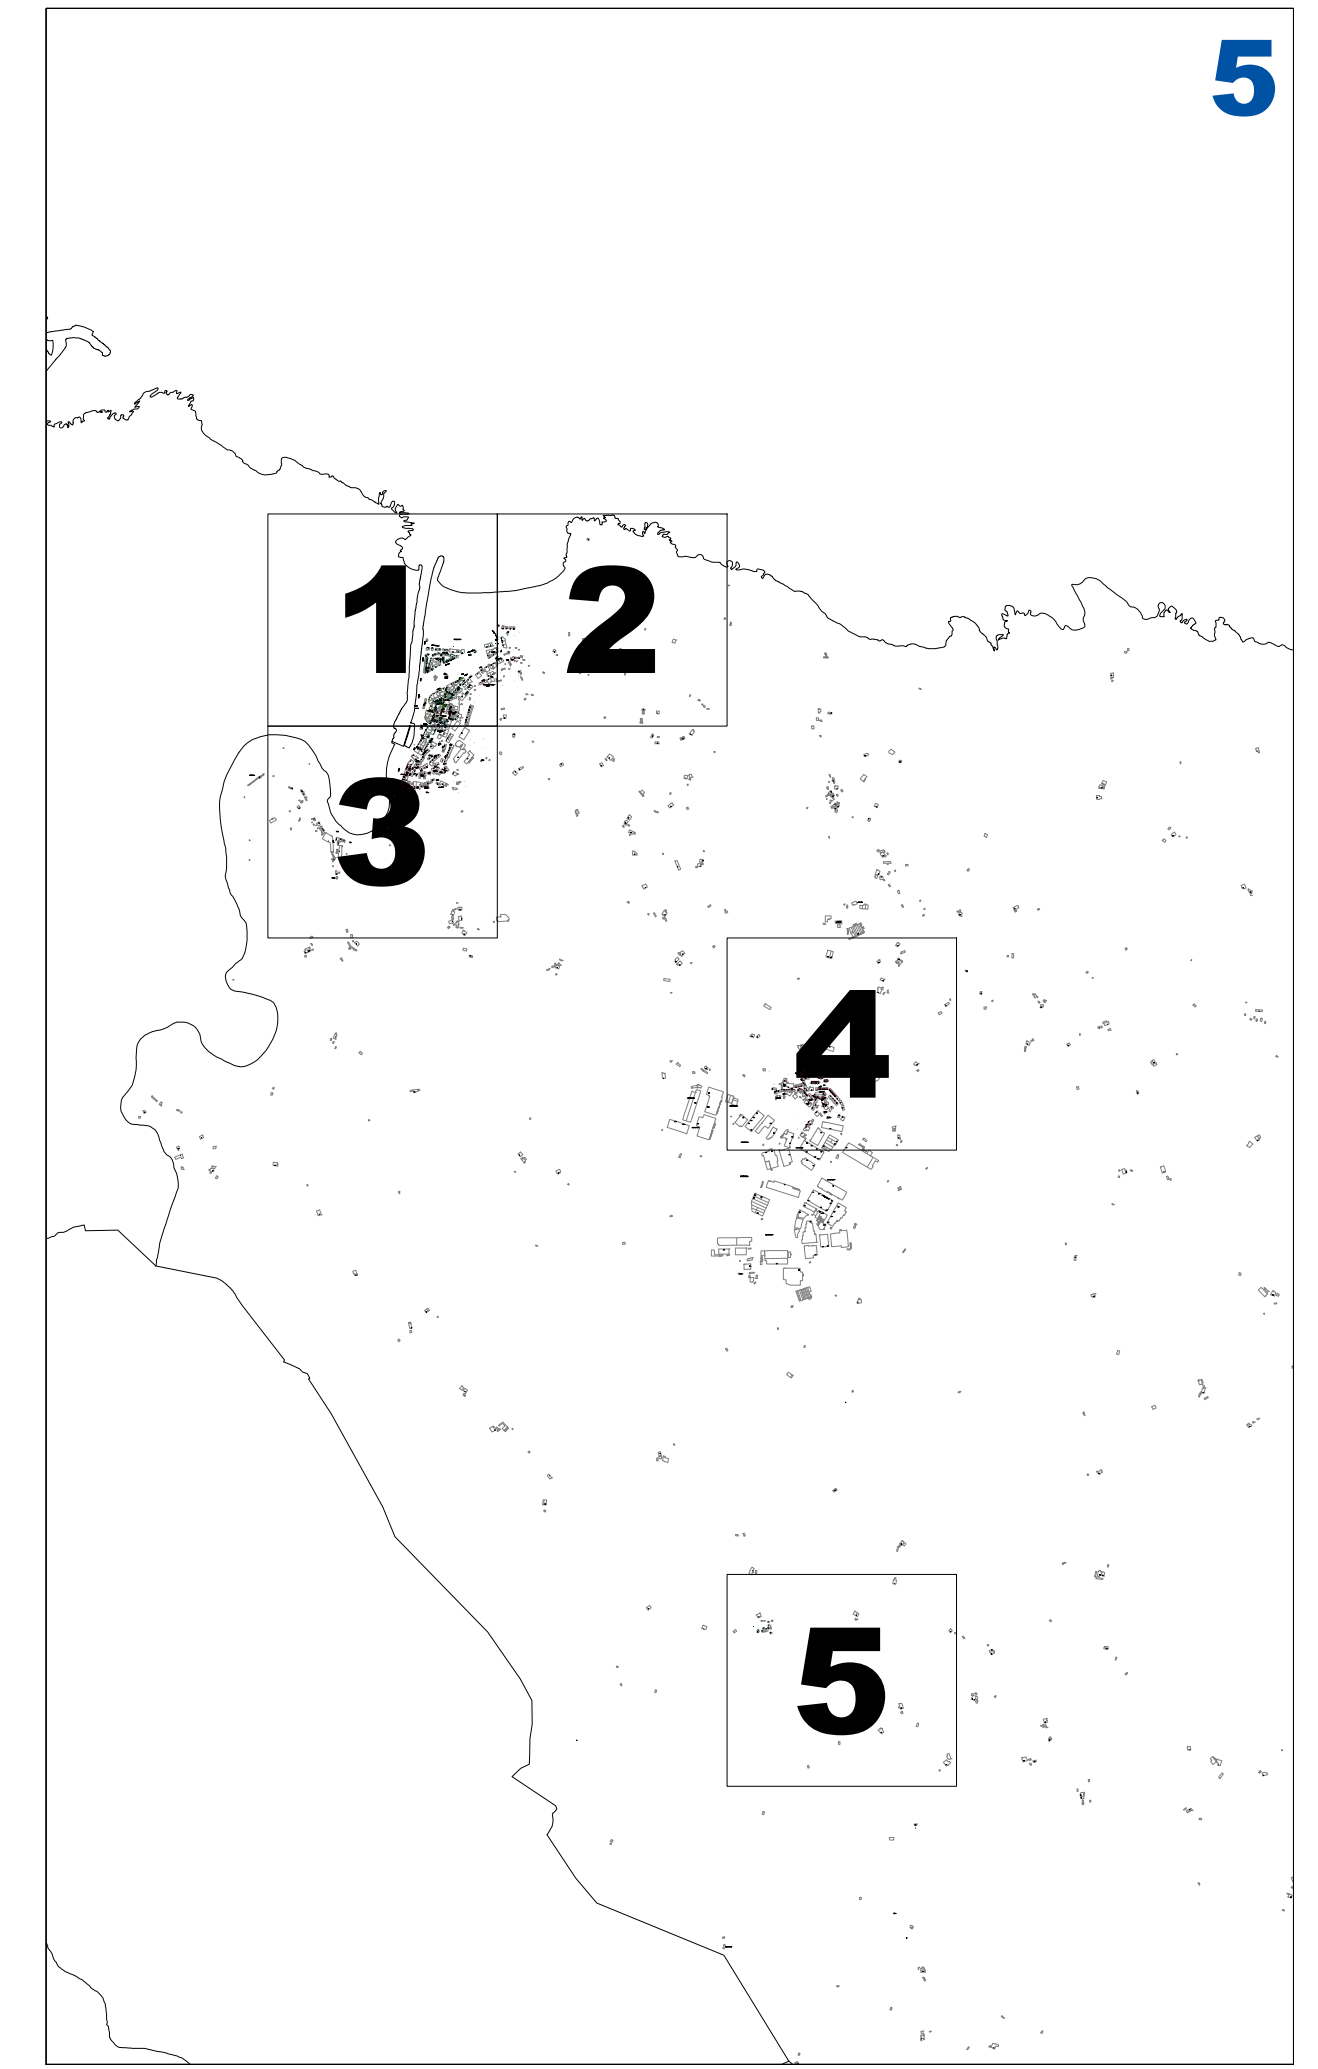

DEBAKO ONDASUN HIGIEZIN HIRITARREN LURZORUREN ETA ERAIKINEN BALIO PONENTZIA **PONENCIA DE VALORES DEL SUELO Y DE LAS CONSTRUCCIONES DE LOS BIENES INMUEBLES DE NATURALEZA URBANA DE DEBA**

III.5 ERANSKINA ANEXO III.5
AZPIZONA KATASTRALEN PLANOA PLANO DE SUBZONAS CATASTRALES
1/2.000 ESKALA ESCALA 1/2.000

2016