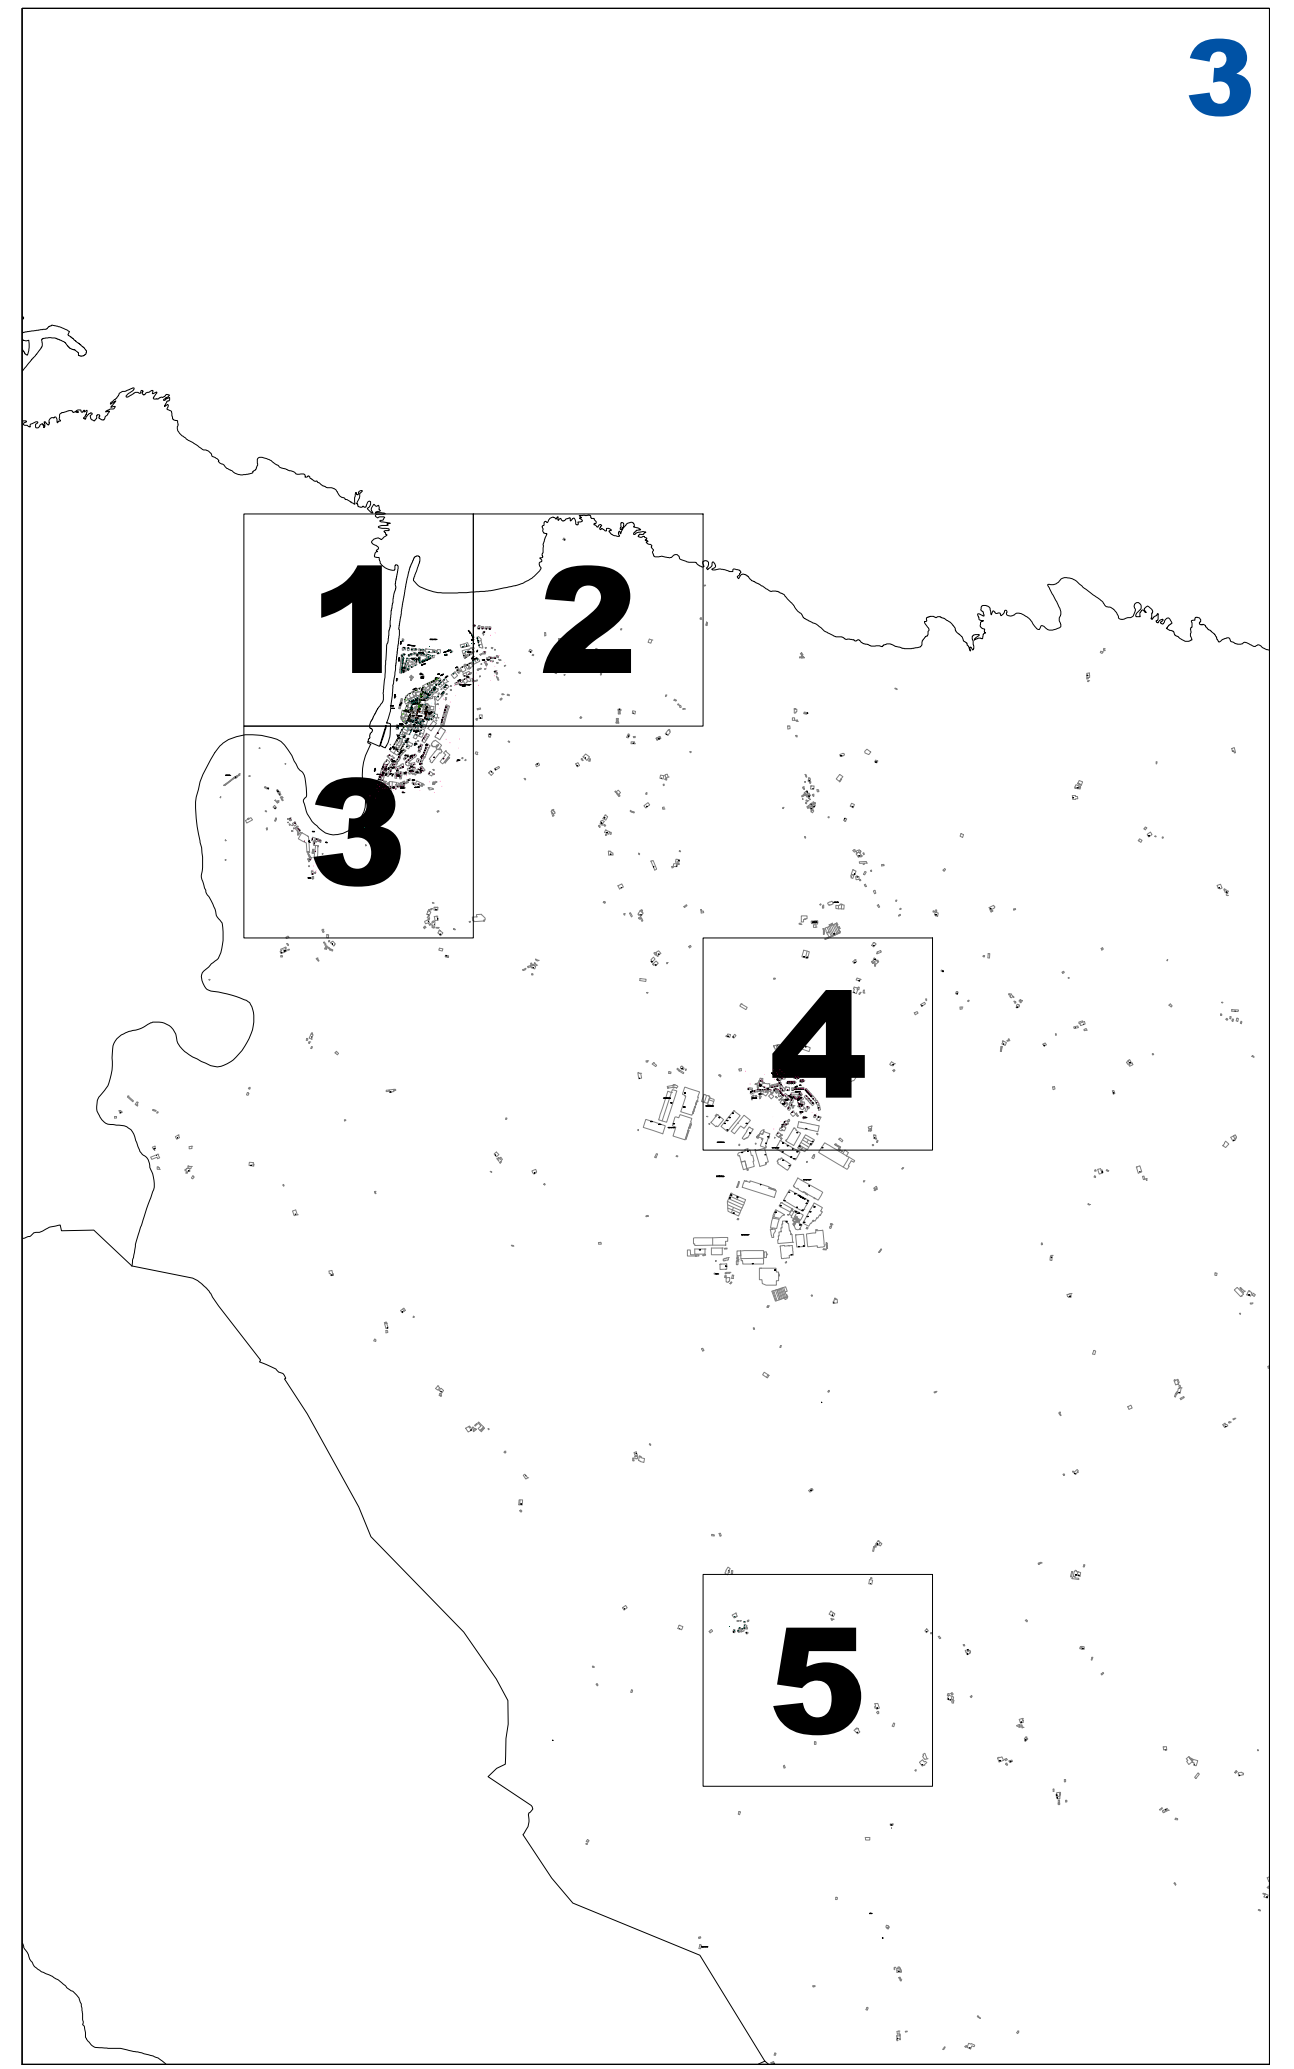

DEBAKO ONDASUN HIGIEZIN HIRITARREN LURZORUREN ETA ERAIKINEN BALIO PONENTZIA

PONENCIA DE VALORES DEL SUELO Y DE LAS CONSTRUCCIONES DE LOS BIENES INMUEBLES DE NATURALEZA URBANA DE DEBA

III.3 ERANSKINA ANEXO III.3

AZPIZONA KATASTRALEN PLANOA PLANO DE SUBZONAS CATASTRALES

1/2.000 ESKALA ESCALA 1/2.000