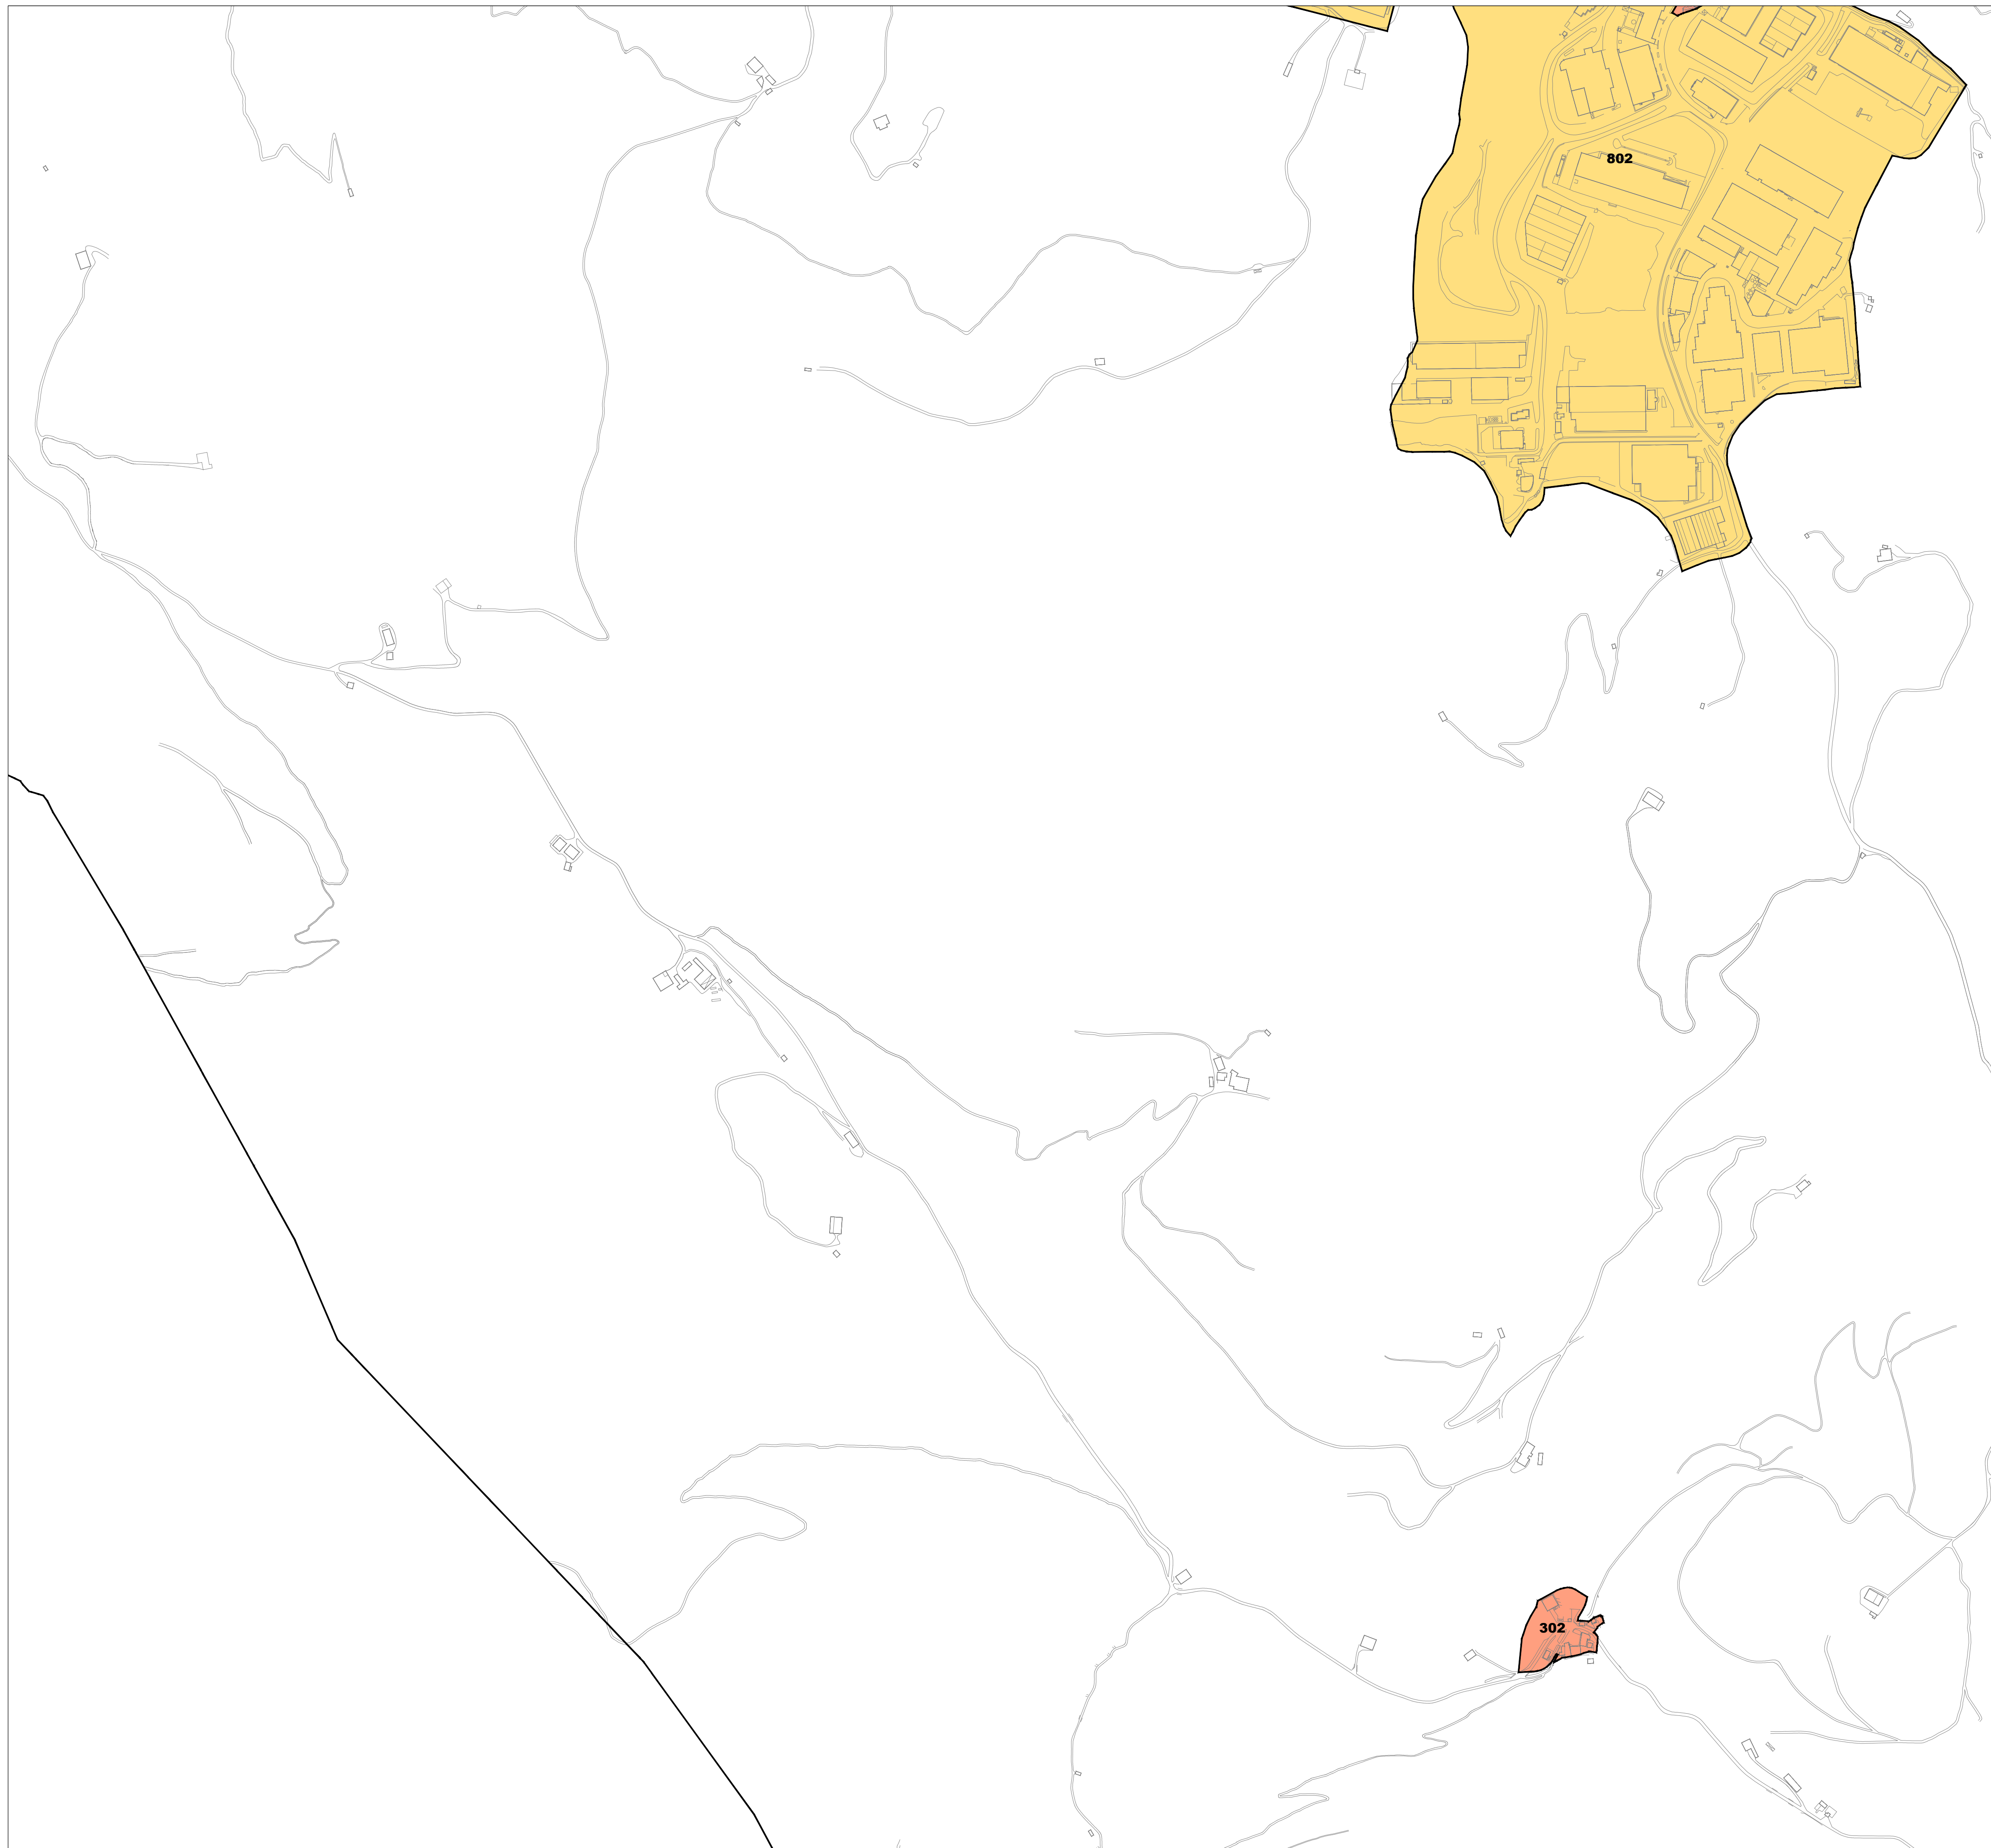

■ LURZORU HIRITARREZINEKO GUNEA / AMBITO DE SUELO NO URBANIZABLE
■ ETXEBIZITZA ERABILERAKO ZONAK / ZONAS DE USO RESIDENCIAL
■ INDUSTRIA ETA ZERBITZU ERABILERAKO ZONAK / ZONAS DE USO INDUSTRIAL Y TERCIARIO

DEBAKO ONDASUN HIGIEZIN HIRITARREN LURZORUREN ETA ERAIKINEN BALIO PONENTZIA
PONENCIA DE VALORES DEL SUELO Y DE LAS CONSTRUCCIONES DE LOS BIENES INMUEBLES DE NATURALEZA URBANA DE DEBA

II.1 ERANSKINA ANEXO II.1
ZONA KATASTRALEN PLANOA PLANO DE ZONAS CATASTRALES
1/5.000 ESKALA ESCALA 1/5.000

LURZORU HIRITARREZINEKO GUNEA / AMBITO DE SUELO NO URBANIZABLE
 ETXEBIZITZA ERABILERAKO ZONAK / ZONAS DE USO RESIDENCIAL
 INDUSTRIA ETA ZERBITZU ERABILERAKO ZONAK / ZONAS DE USO INDUSTRIAL Y TERCIARIO