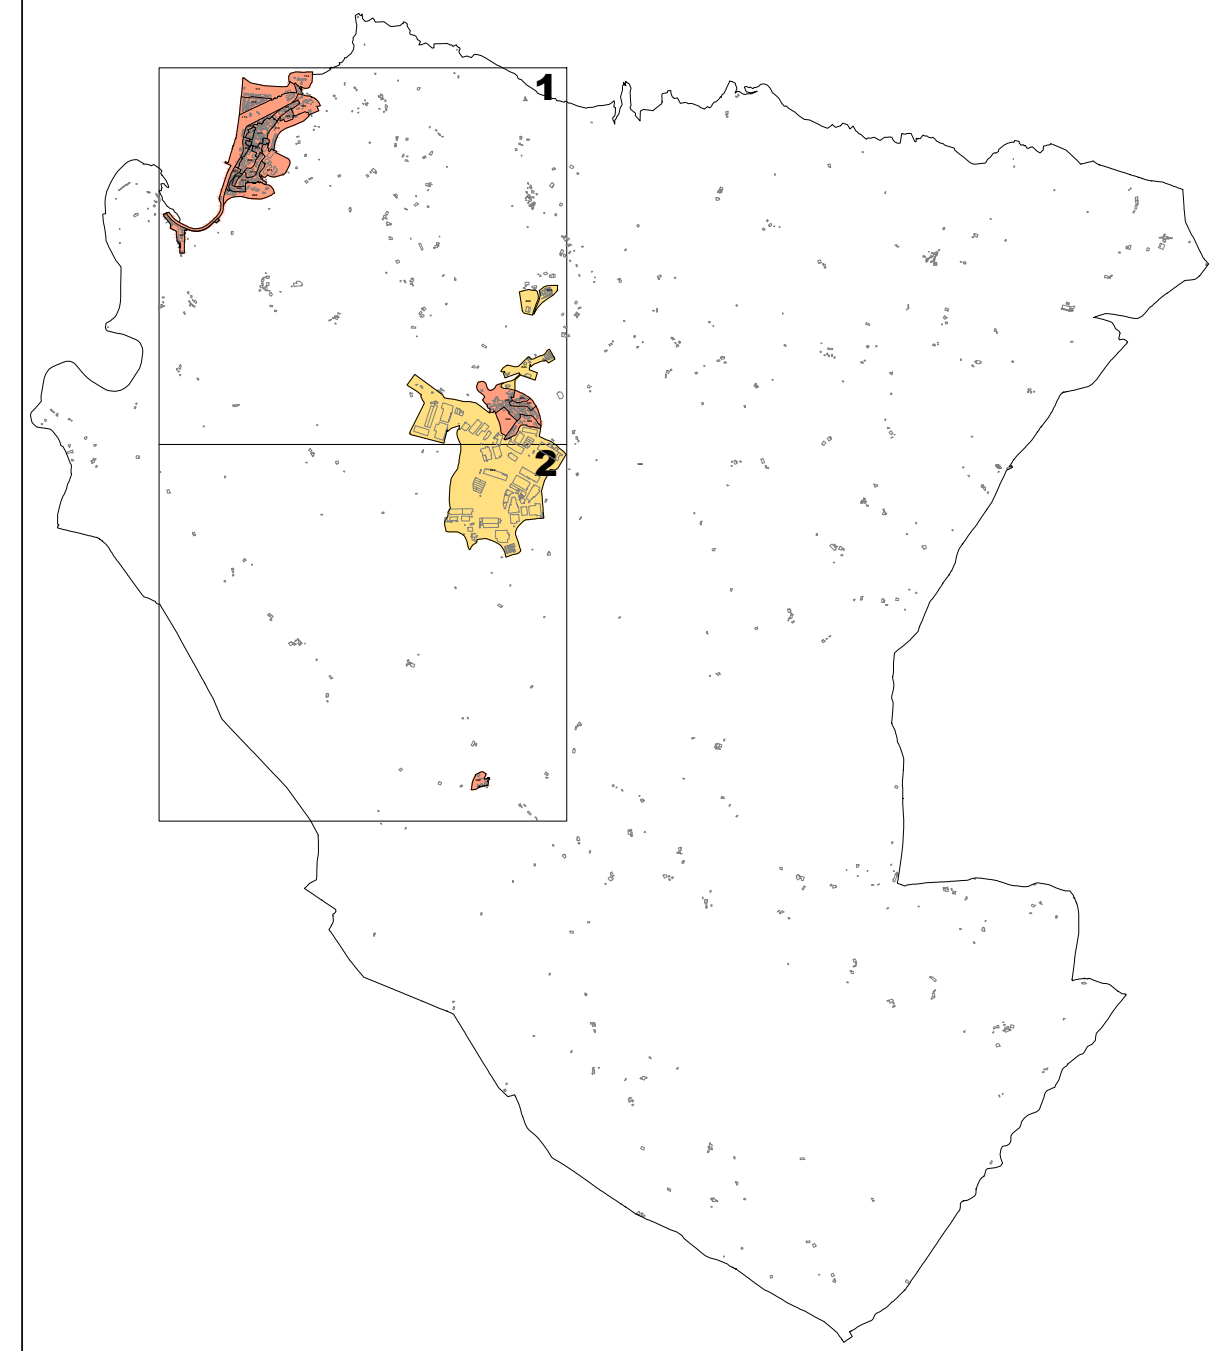

■ LURZORU HIRITARREZINEKO GUNEA / AMBITO DE SUELO NO URBANIZABLE
■ ETXEBIZITZA ERABILERAKO ZONAK / ZONAS DE USO RESIDENCIAL
■ INDUSTRIA ETA ZERBITZU ERABILERAKO ZONAK / ZONAS DE USO INDUSTRIAL Y TERCIARIO

DEBAKO ONDASUN HIGIEZIN HIRITARREN LURZORUREN ETA ERAIKINEN BALIO PONENTZIA
PONENCIA DE VALORES DEL SUELO Y DE LAS CONSTRUCCIONES DE LOS BIENES INMUEBLES DE NATURALEZA URBANA DE DEBA

II.1 ERANSKINA ANEXO II.1
ZONA KATASTRALEN PLANOA PLANO DE ZONAS CATASTRALES
1/5.000 ESKALA ESCALA 1/5.000

LURZORU HIRITARREZINEKO GUNEA / AMBITO DE SUELO NO URBANIZABLE
 ETXEBIZITZA ERABILERAKO ZONAK / ZONAS DE USO RESIDENCIAL
 INDUSTRIA ETA ZERBITZU ERABILERAKO ZONAK / ZONAS DE USO INDUSTRIAL Y TERCIARIO

DEBAKO ONDASUN HIGIEZIN HIRITARREN LURZORUREN ETA ERAIKINEN BALIO PONENTZIA **PONENCIA DE VALORES DEL SUELO Y DE LAS CONSTRUCCIONES DE LOS BIENES INMUEBLES DE NATURALEZA URBANA DE DEBA**

II.2 ERANSKINA ANEXO II.2
ZONA KATASTRALEN PLANOA PLANO DE ZONAS CATASTRALES
1/5.000 ESKALA ESCALA 1/5.000