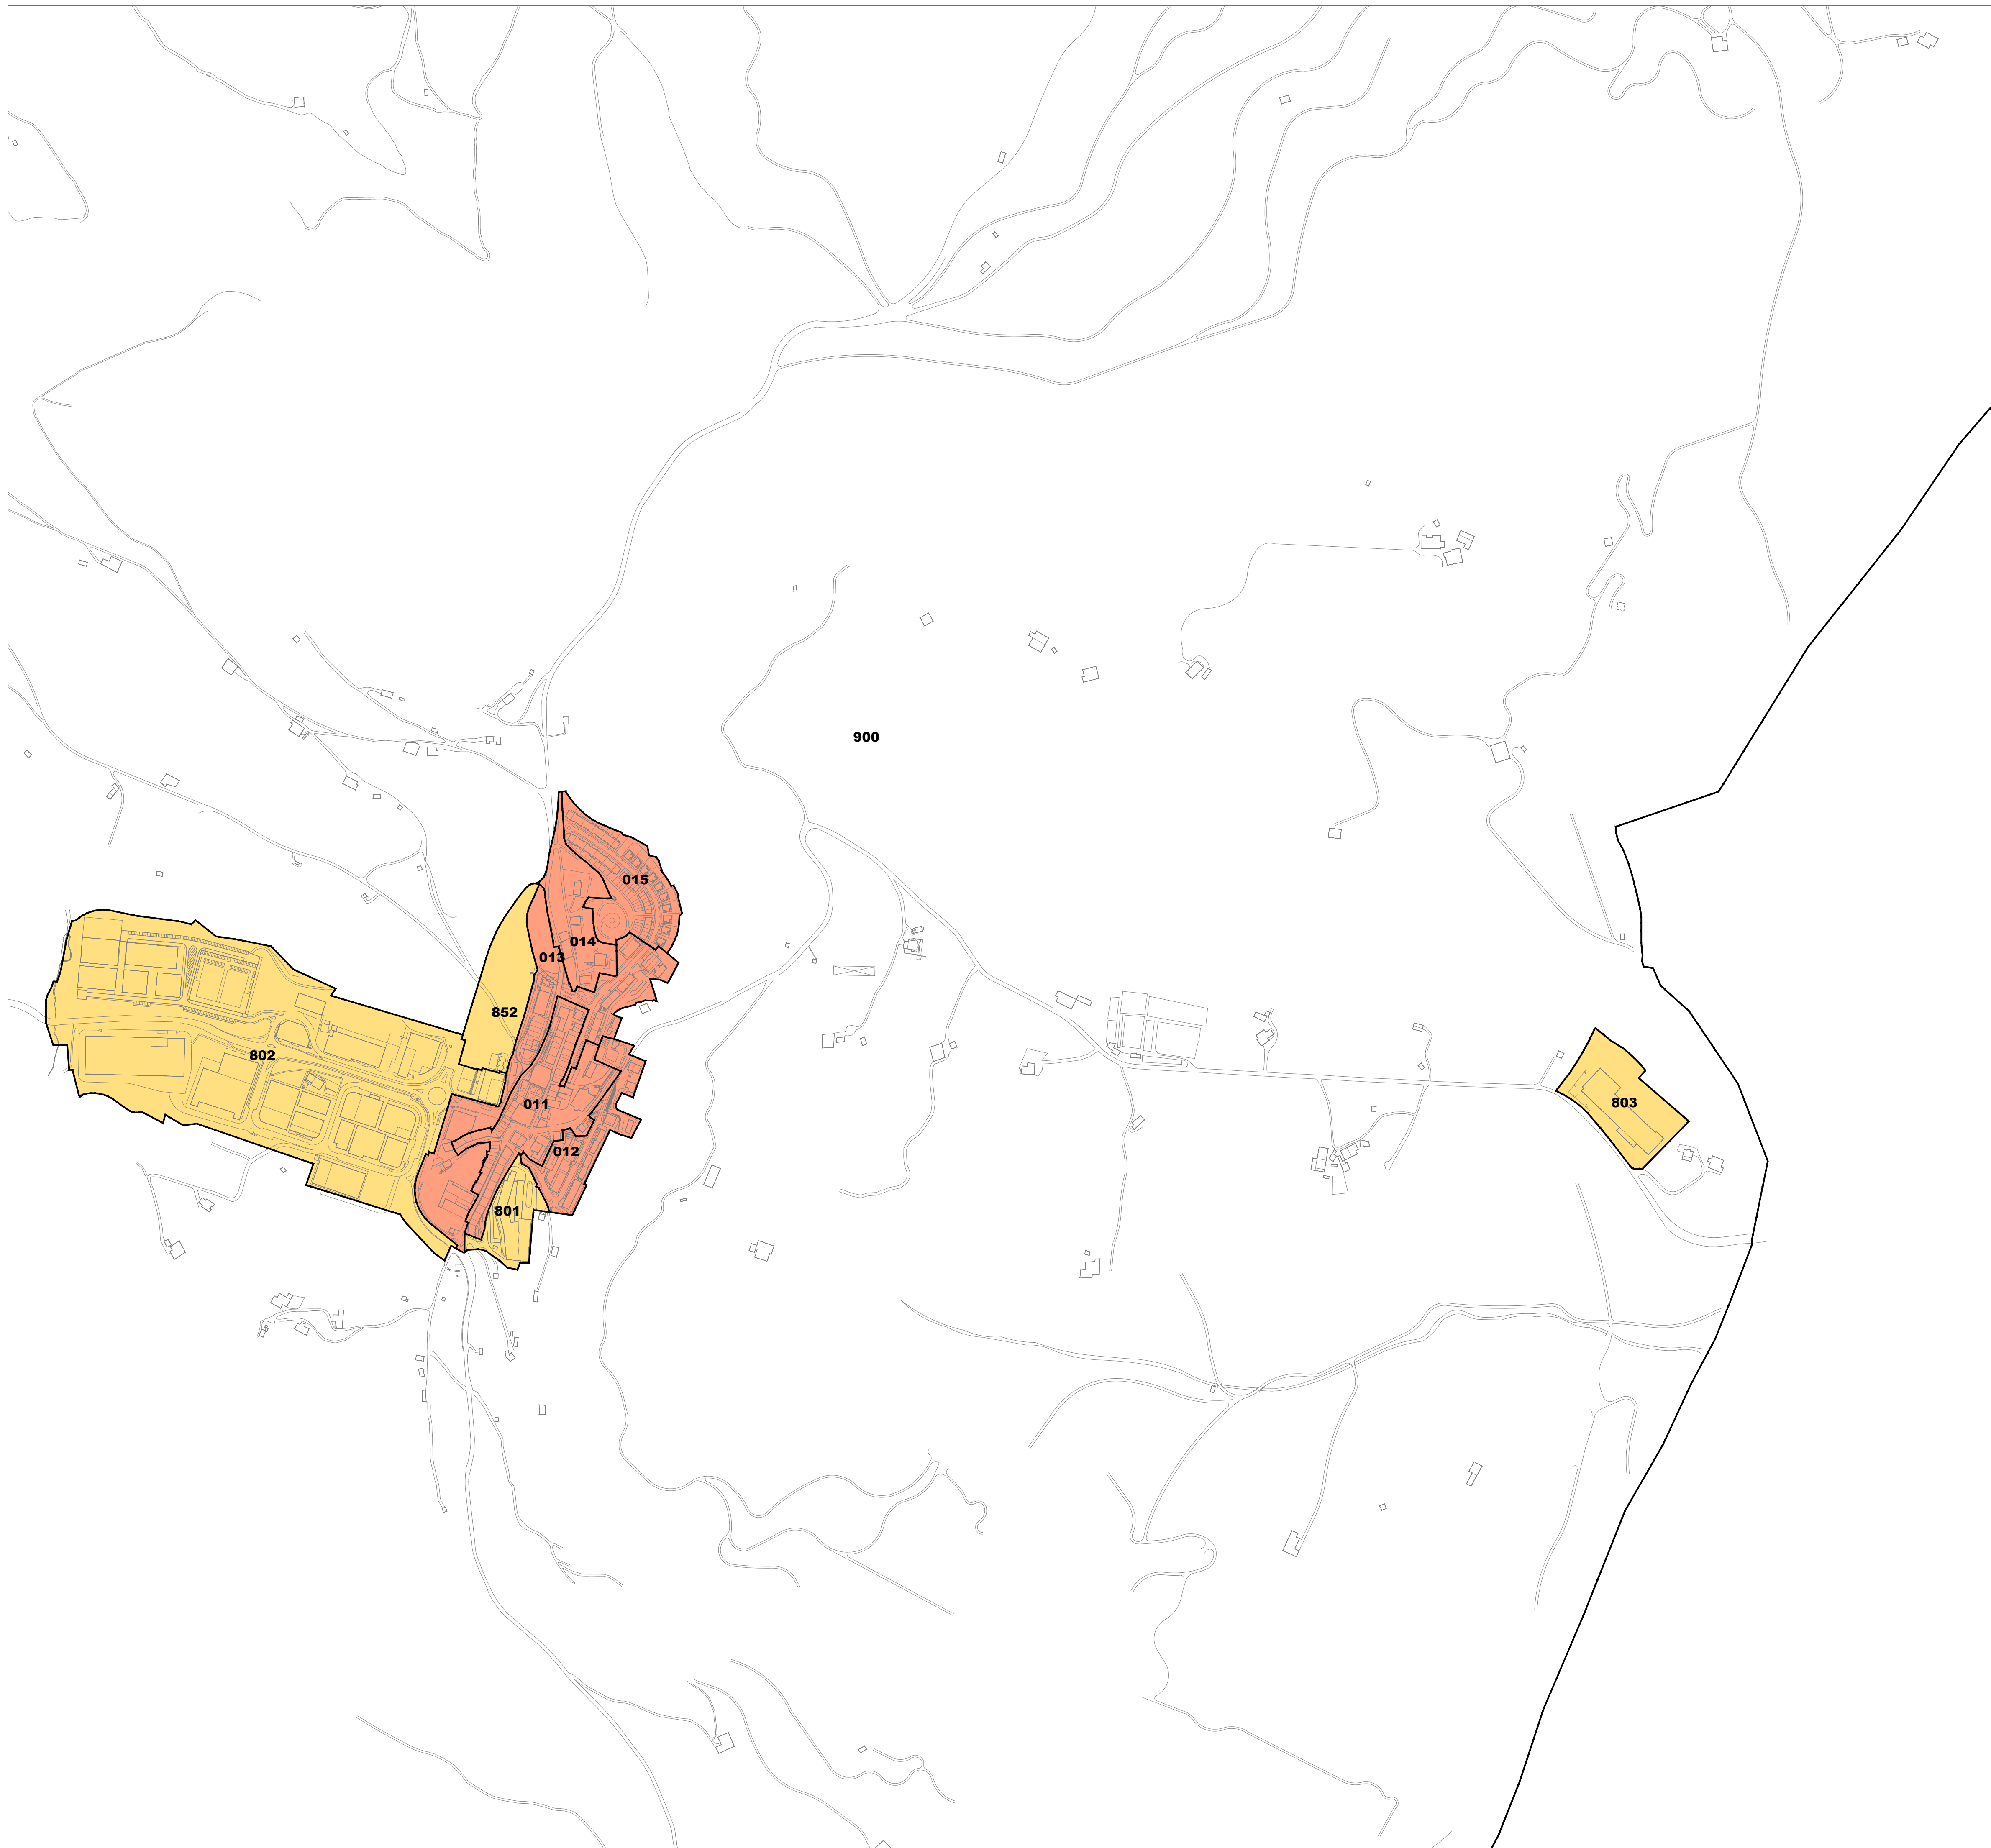

LURZORU HIRITARREZINEKO GUNEA / AMBITO DE SUELO NO URBANIZABLE
 ETXEBIZITZA ERABILERAKO ZONAK / ZONAS DE USO RESIDENCIAL
 INDUSTRIA ETA ZERBITZU ERABILERAKO ZONAK / ZONAS DE USO INDUSTRIAL Y TERCIARIO

ELGETAKO ONDASUN HIGIEZIN HIRITARREN LURZORUREN ETA ERAIKINEN BALIO PONENTZIA **PONENCIA DE VALORES DEL SUELO Y DE LAS CONSTRUCCIONES DE LOS BIENES INMUEBLES DE NATURALEZA URBANA DE ELGETA**

II.1 ERANSKINA ANEXO II.1
ZONA KATASTRALEN PLANOA PLANO DE ZONAS CATASTRALES
1/5.000 ESKALA ESCALA 1/5.000

2016

□ LURZORU HIRITARREZINEKO GUNEA / AMBITO DE SUELO NO URBANIZABLE
 ■ FTXEBIZITZA ERABILERAKO ZONAK / ZONAS DE USO RESIDENCIAL
 ■ INDUSTRIA ETA ZERBITZU ERABILERAKO ZONAK / ZONAS DE USO INDUSTRIAL Y TERCIARIO

ELGETAKO ONDASUN HIGIEZIN HIRITARREN LURZORUREN ETA ERAIKINEN BALIO PONENTZIA
PONENCIA DE VALORES DEL SUELO Y DE LAS CONSTRUCCIONES DE LOS BIENES INMUEBLES DE NATURALEZA URBANA DE ELGETA

II.2 ERANSKINA ANEXO II.2
ZONA KATASTRALEN PLANOA PLANO DE ZONAS CATASTRALES
1/5.000 ESKALA ESCALA 1/5.000