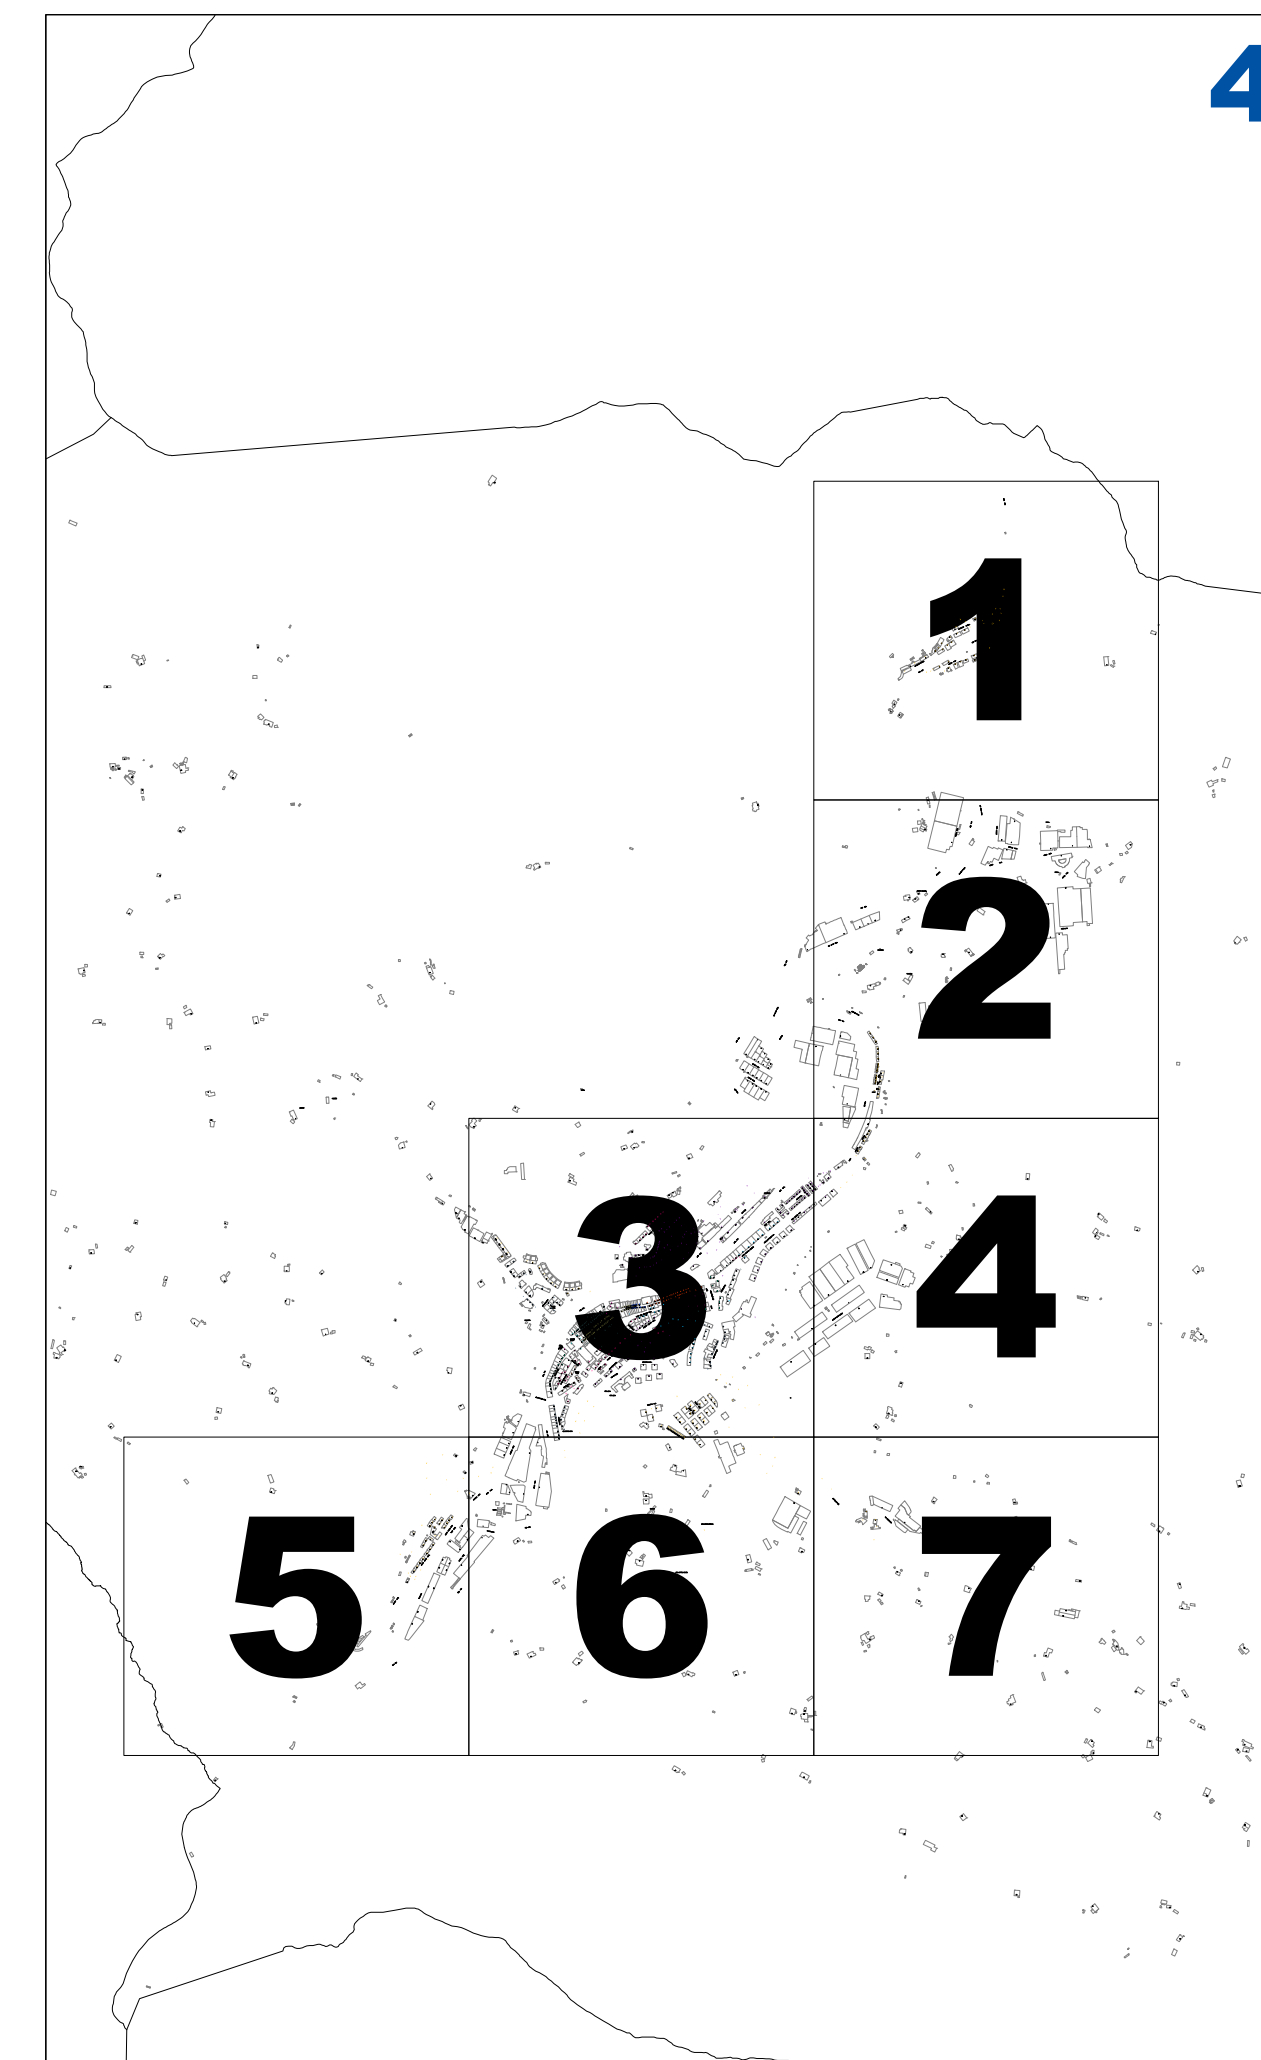

**AZPIZONA KATASTRALAREN PLANOA PLANO DE SUBZONAS CATASTRALES**  
**1/2.000 ESKALA ESCALA 1/2.000**

**ELGOIBARKO ONDASUN HIGIEZIN HIRITARREN LURZORUREN ETA ERAIKINEN BALIO PONENTZIA**  
**PONENCIA DE VALORES DEL SUELO Y DE LAS CONSTRUCCIONES DE LOS BIENES INMUEBLES DE NATURALEZA URBANA DE ELGOIBAR**

**III.3 ERANSKINA ANEXO III.3**  
**AZPIZONA KATASTRALAREN PLANOA PLANO DE SUBZONAS CATASTRALES**  
**1/2.000 ESKALA ESCALA 1/2.000**

**ELGOIBARKO ONDASUN HIGIEZIN HIRITARREN LURZORUREN ETA ERAIKINEN BALIO PONENTZIA**