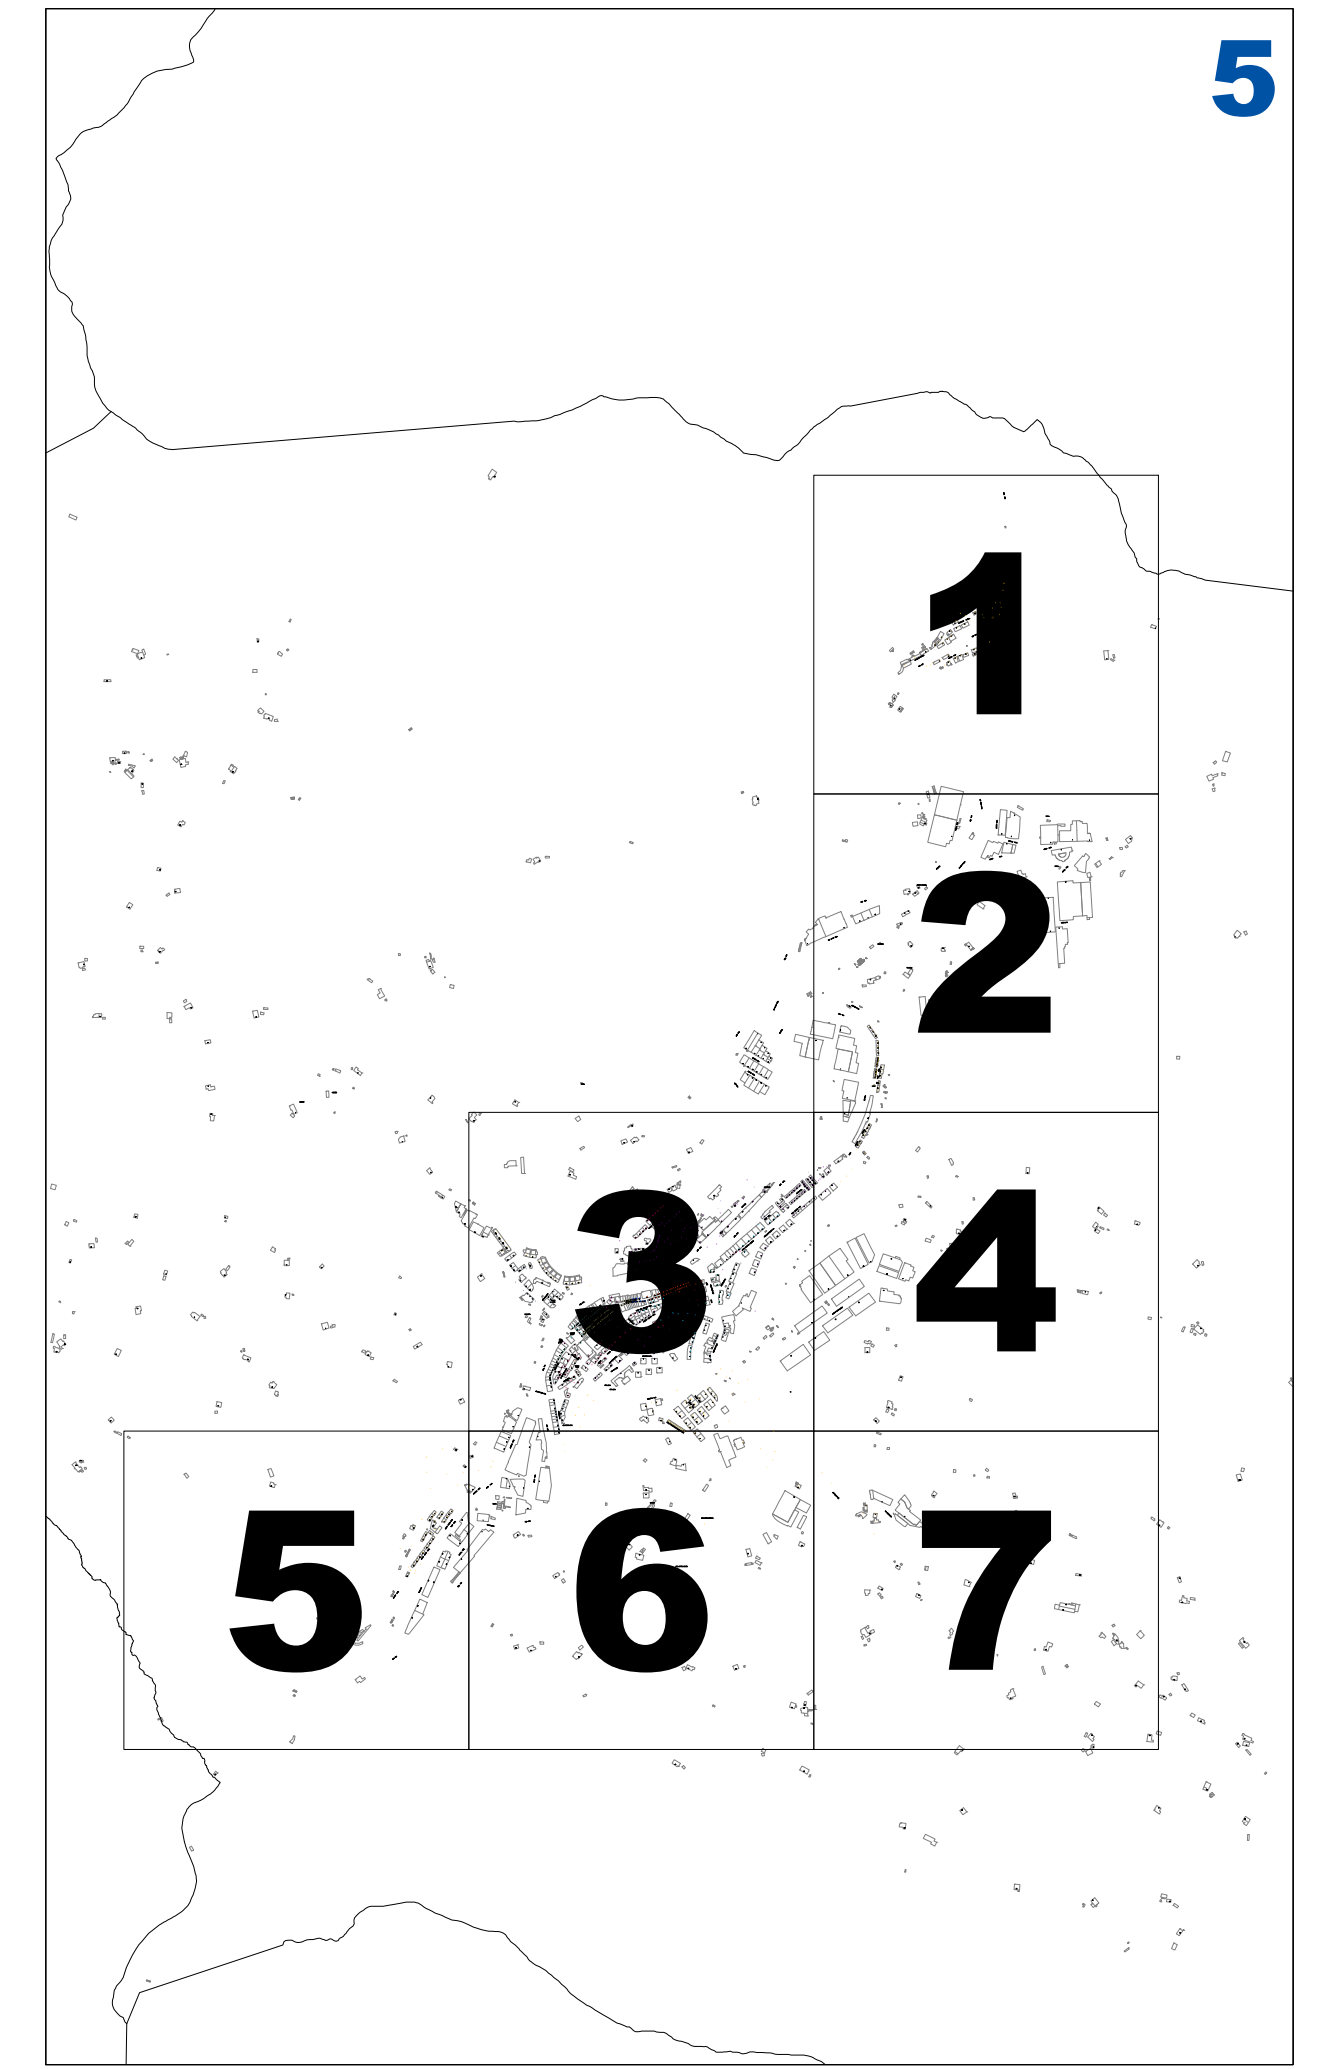

ELGOIBARKO ONDASUN HIGIEZIN HIRITARREN LURZORUREN ETA ERAIKINEN BALIO PONENTZIA

PONENCIA DE VALORES DEL SUELO Y DE LAS CONSTRUCCIONES DE LOS BIENES INMUEBLES DE NATURALEZA URBANA DE ELGOIBAR

III.5 ERANSKINA ANEXO III.5

AZPIZONA KATASTRALEN PLANOA PLANO DE SUBZONAS CATASTRALES
1/2.000 ESKALA ESCALA 1/2.000