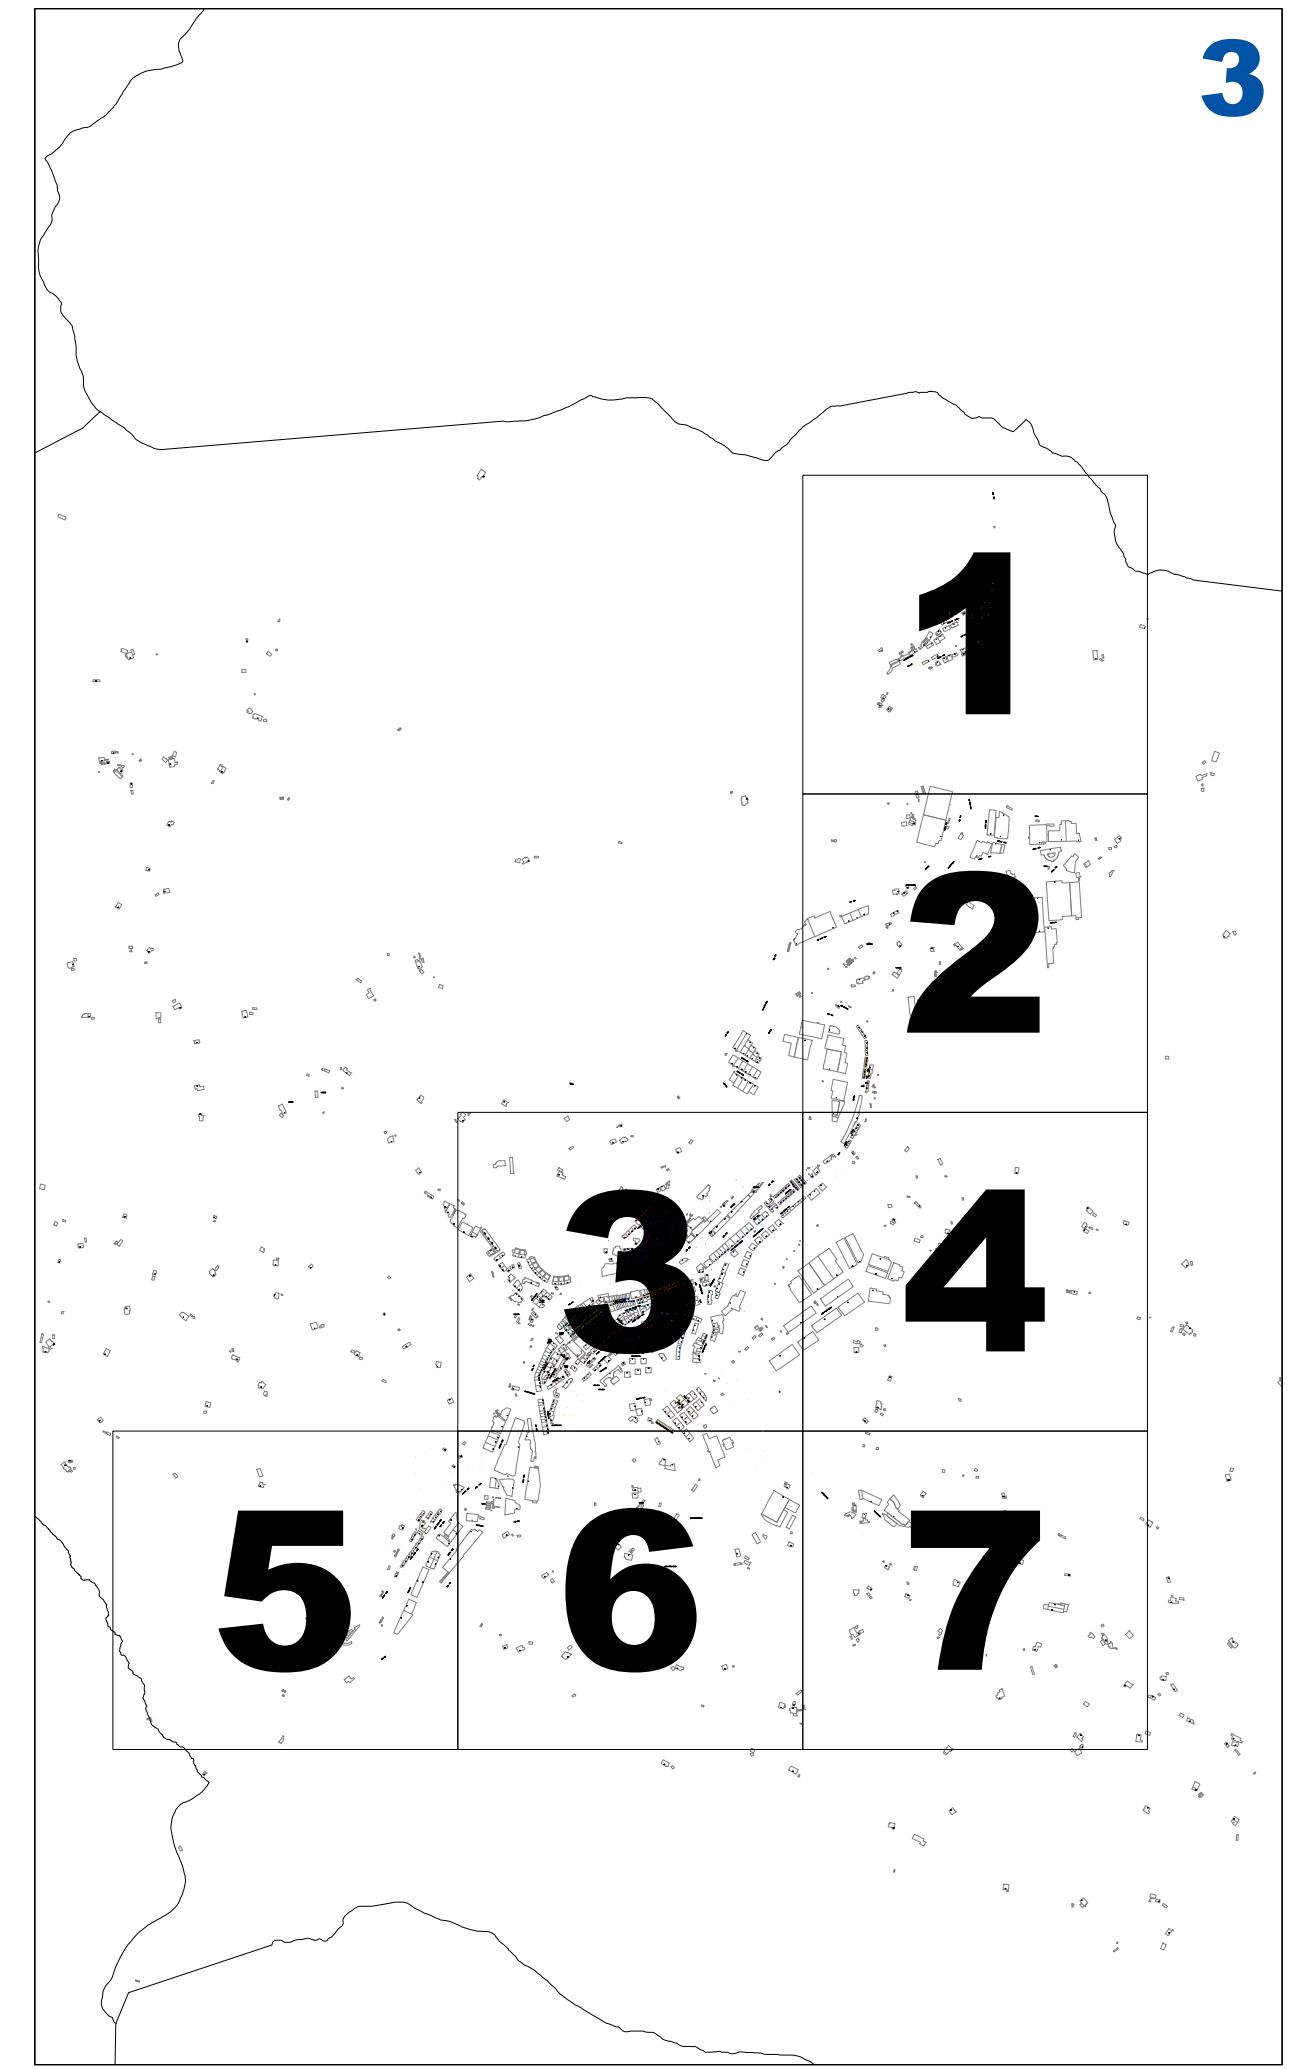

**ELGOIBARKO ONDASUN HIGIEZIN HIRITARREN LURZORUREN ETA ERAIKINEN BALIO PONENTZIA**

**PONENCIA DE VALORES DEL SUELO Y DE LAS CONSTRUCCIONES DE LOS BIENES INMUEBLES DE NATURALEZA URBANA DE ELGOIBAR**

**III.2 ERANSKINA ANEXO III.2**

**AZPIZONA KATASTRALAREN PLANOA PLANO DE SUBZONAS CATASTRALES**  
**1/2.000 ESKALA ESCALA 1/2.000**

**ELGOIBARKO ONDASUN HIGIEZIN HIRITARREN LURZORUREN ETA ERAIKINEN BALIO PONENTZIA**  
**PONENCIA DE VALORES DEL SUELO Y DE LAS CONSTRUCCIONES DE LOS BIENES INMUEBLES DE NATURALEZA URBANA DE ELGOIBAR**

**III.3 ERANSKINA ANEXO III.3**  
**AZPIZONA KATASTRALAREN PLANOA PLANO DE SUBZONAS CATASTRALES**  
**1/2.000 ESKALA ESCALA 1/2.000**

**ELGOIBARKO ONDASUN HIGIEZIN HIRITARREN LURZORUREN ETA ERAIKINEN BALIO PONENTZIA**