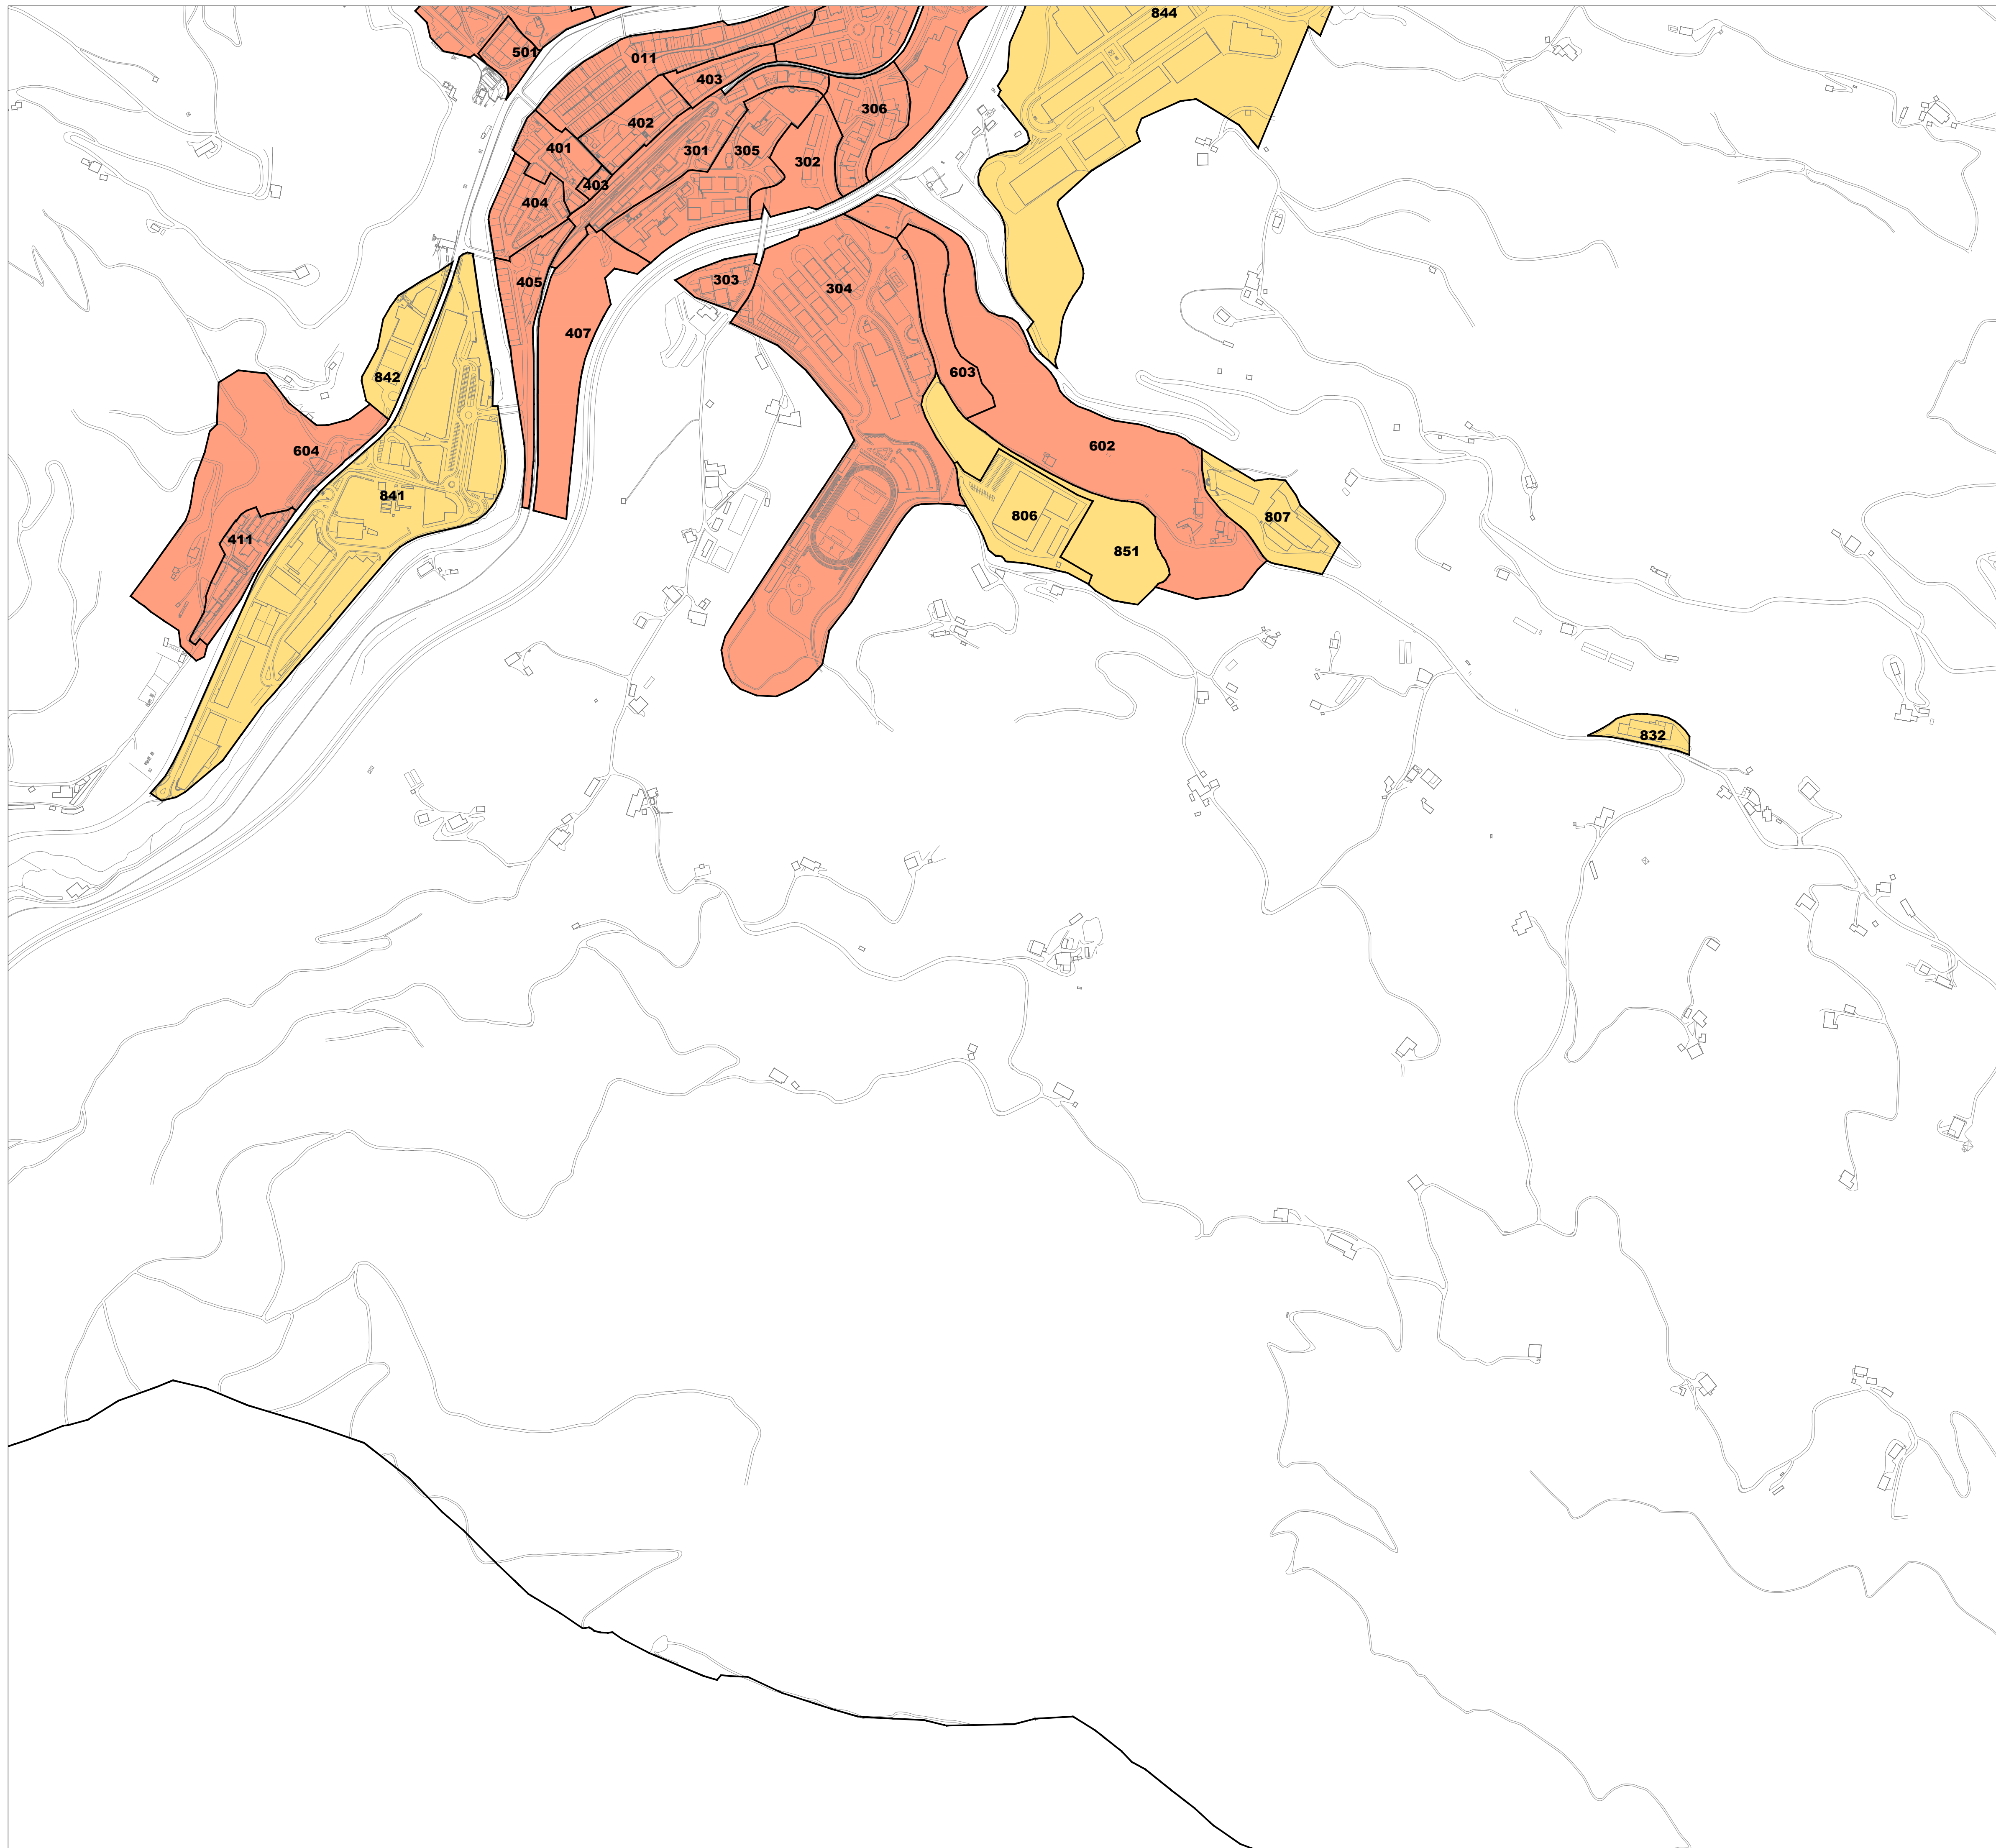

LURZORU HIRITARREZINEKO GUNEA / AMBITO DE SUELO NO URBANIZABLE
 ETXEBIZITZA ERABILERAKO ZONAK / ZONAS DE USO RESIDENCIAL
 INDUSTRIA ETA ZERBITZU ERABILERAKO ZONAK / ZONAS DE USO INDUSTRIAL Y TERCIARIO

ELGOIBARKO ONDASUN HIGIEZIN HIRITARREN LURZORUREN ETA ERAIKINEN BALIO PONENTZIA
PONENCIA DE VALORES DEL SUELO Y DE LAS CONSTRUCCIONES DE LOS BIENES INMUEBLES DE NATURALEZA URBANA DE ELGOIBAR

II.1 ERANSKINA ANEXO II.1
ZONA KATASTRALEN PLANOA PLANO DE ZONAS CATASTRALES
1/5.000 ESKALA ESCALA 1/5.000

ELGOIBARKO ONDASUN HIGIEZIN HIRITARREN LURZORUREN ETA ERAIKINEN BALIO PONENTZIA

PONENCIA DE VALORES DEL SUELO Y DE LAS CONSTRUCCIONES DE LOS BIENES INMUEBLES DE NATURALEZA URBANA DE ELGOIBAR

II.2 ERANSKINA ANEXO II.2
ZONA KATASTRALEN PLANOA PLANO DE ZONAS CATASTRALES
1/5.000 ESKALA ESCALA 1/5.000