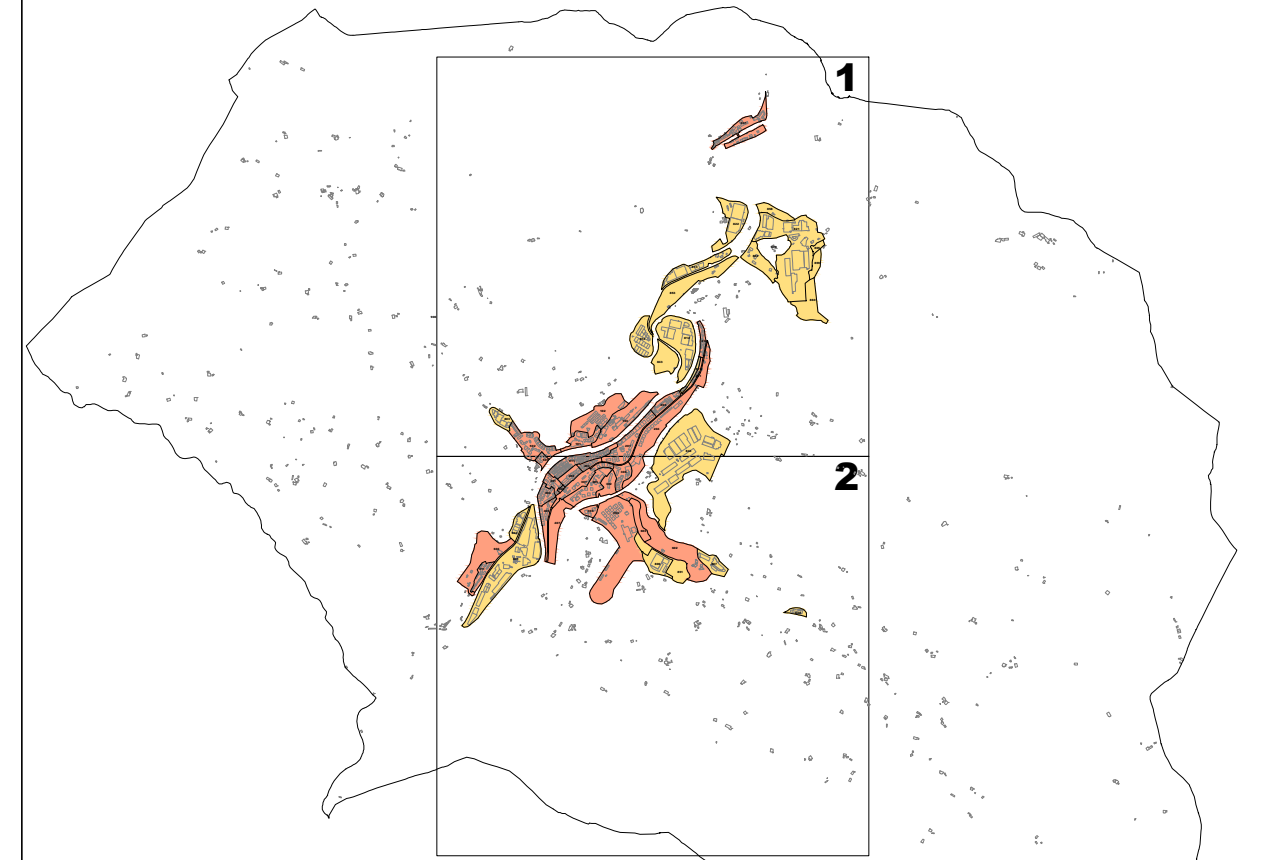

LURZORU HIRITARREZINEKO GUNEA / AMBITO DE SUELO NO URBANIZABLE
 ETXEBIZITZA ERABILERAKO ZONAK / ZONAS DE USO RESIDENCIAL
 INDUSTRIA ETA ZERBITZU ERABILERAKO ZONAK / ZONAS DE USO INDUSTRIAL Y TERCIARIO

ELGOIBARKO ONDASUN HIGIEZIN HIRITARREN LURZORUREN ETA ERAIKINEN BALIO PONENTZIA
PONENCIA DE VALORES DEL SUELO Y DE LAS CONSTRUCCIONES DE LOS BIENES INMUEBLES DE NATURALEZA URBANA DE ELGOIBAR

II.1 ERANSKINA ANEXO II.1
ZONA KATASTRALEN PLANOA PLANO DE ZONAS CATASTRALES
1/5.000 ESKALA ESCALA 1/5.000

ELGOIBARKO ONDASUN HIGIEZIN HIRITARREN LURZORUREN ETA ERAIKINEN BALIO PONENTZIA

PONENCIA DE VALORES DEL SUELO Y DE LAS CONSTRUCCIONES DE LOS BIENES INMUEBLES DE NATURALEZA URBANA DE ELGOIBAR

II.2 ERANSKINA ANEXO II.2
ZONA KATASTRALEN PLANOA PLANO DE ZONAS CATASTRALES
1/5.000 ESKALA ESCALA 1/5.000