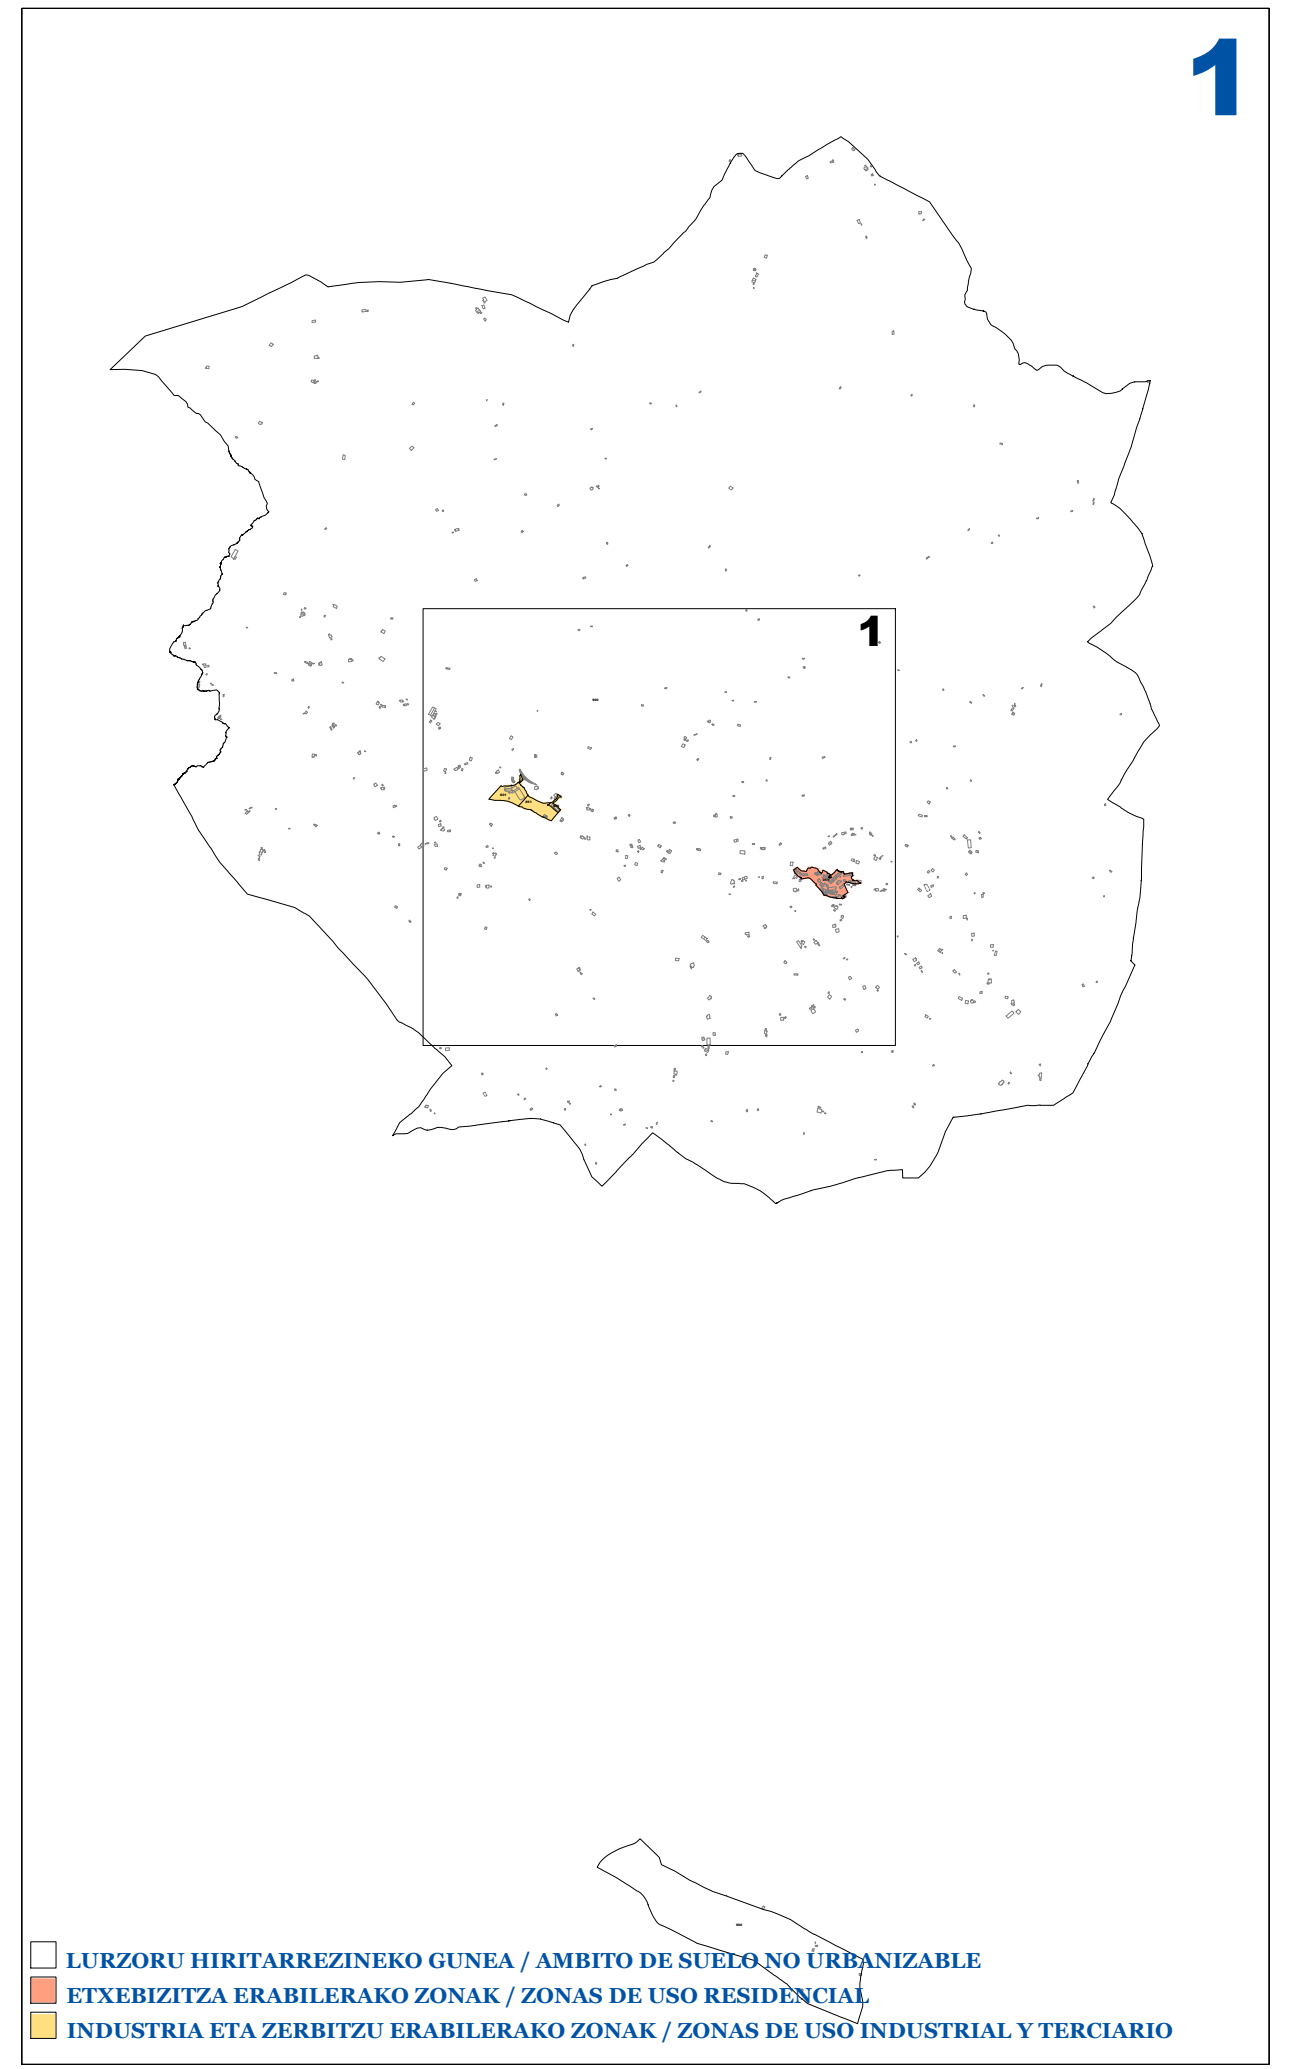

900

801

851

800

011

LURZORU HIRITARREZINEKO GUNEA / AMBITO DE SUELO NO URBANIZABLE
 ETXEBIZITZA ERABILERAKO ZONAK / ZONAS DE USO RESIDENCIAL
 INDUSTRIA ETA ZERBITZU ERABILERAKO ZONAK / ZONAS DE USO INDUSTRIAL Y TERCIARIO

ERREZILGO ONDASUN HIGIEZIN HIRITARREN LURZORUREN ETA ERAIKINEN BALIO PONENTZIA
PONENCIA DE VALORES DEL SUELO Y DE LAS CONSTRUCCIONES DE LOS BIENES INMUEBLES DE NATURALEZA URBANA DE ERREZIL

II.1 ERANSKINA ANEXO II.1
ZONA KATASTRALEN PLANOA PLANO DE ZONAS CATASTRALES
1/5.000 ESKALA ESCALA 1/5.000