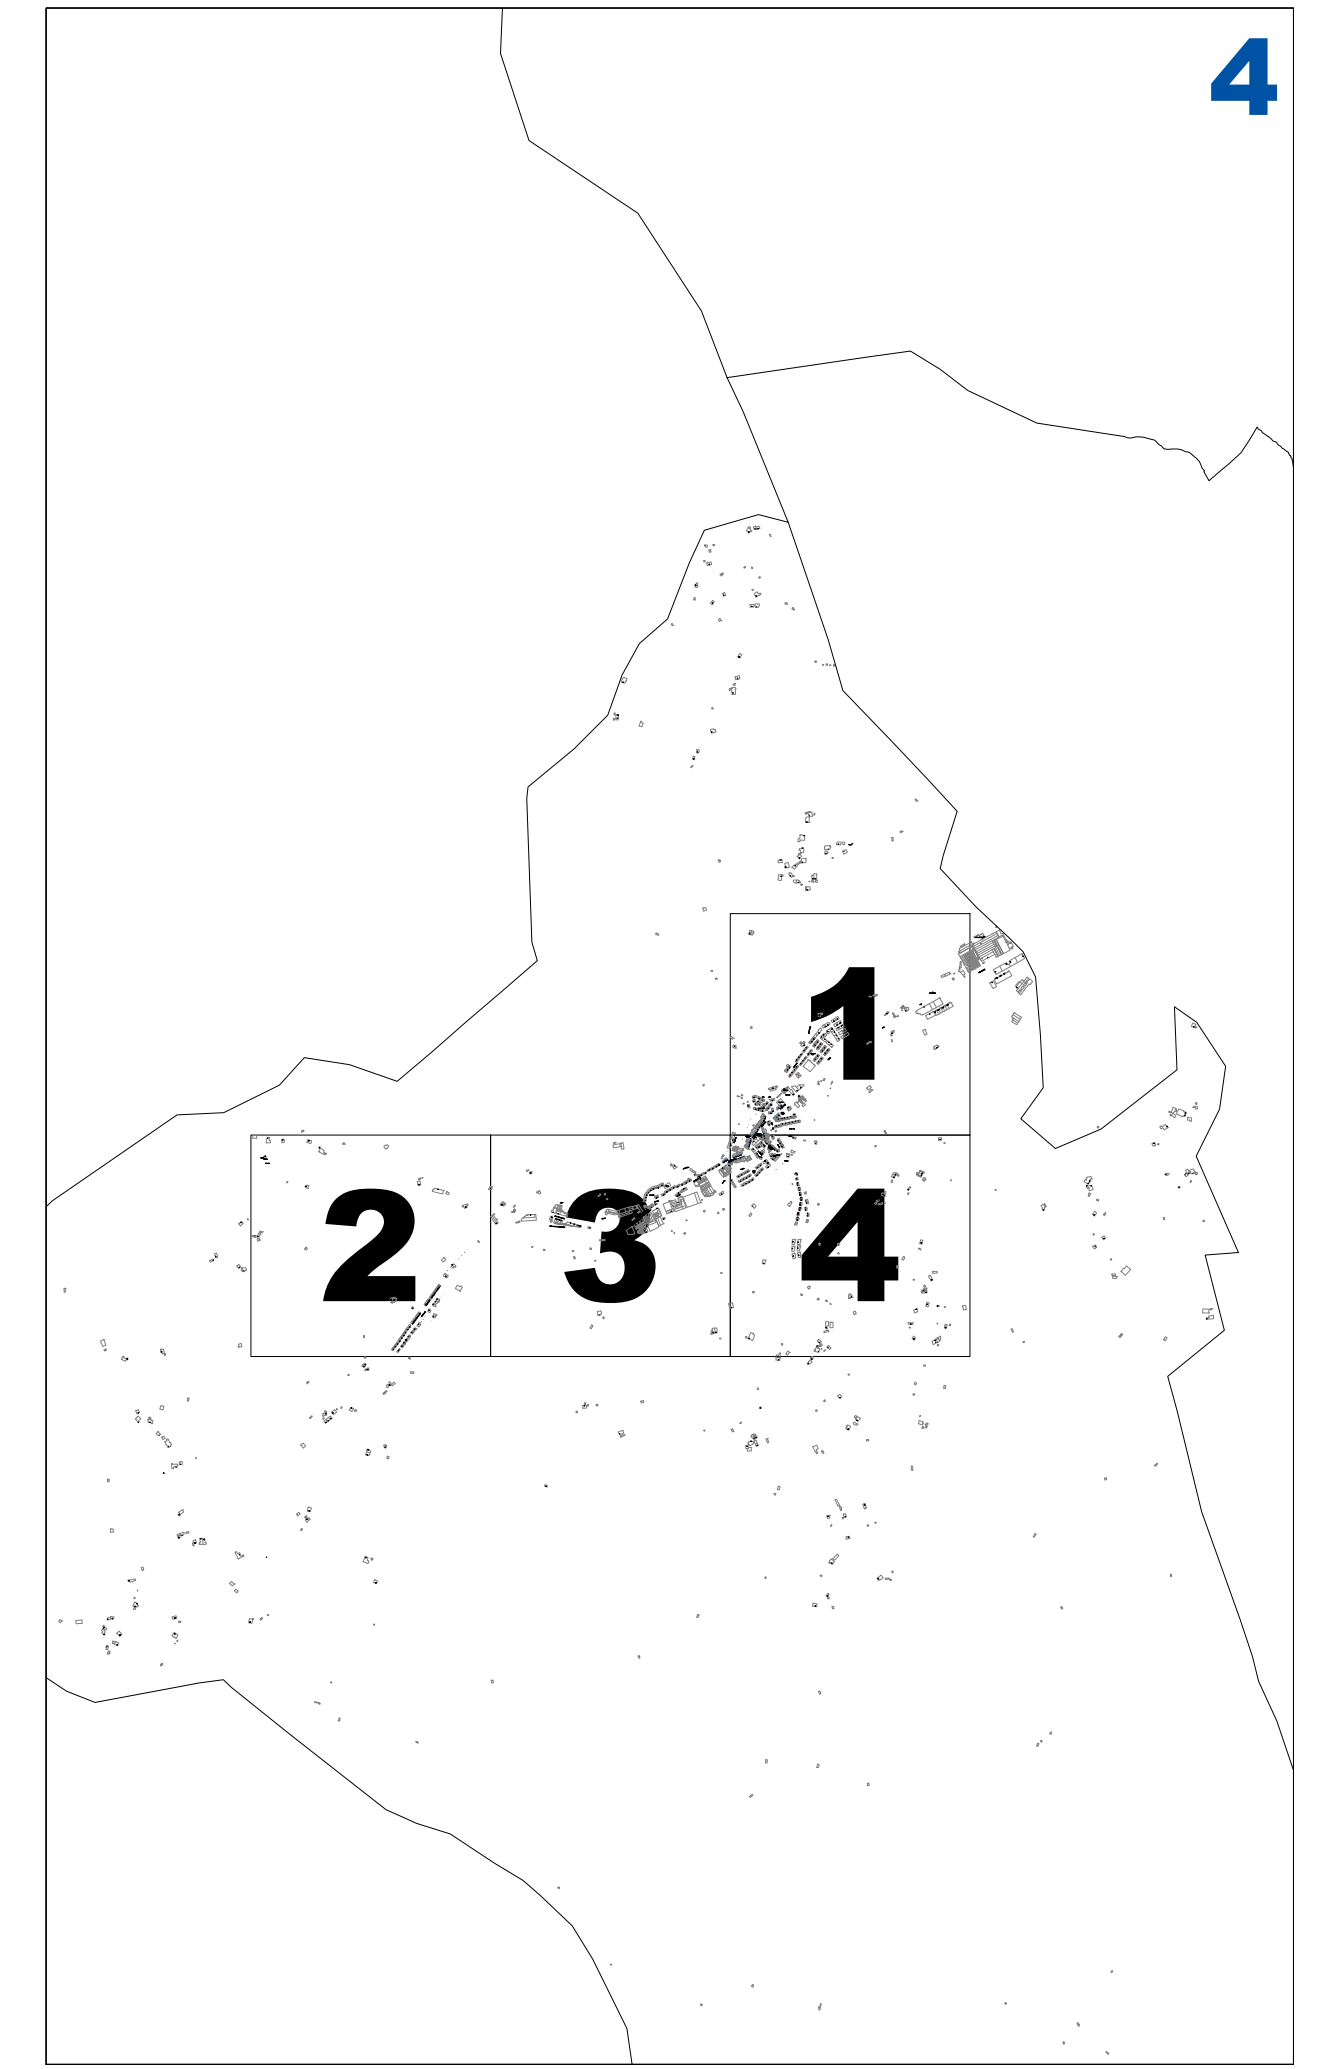

ESKORIATZAKO ONDASUN HIGIEZIN HIRITARREN LURZORUREN ETA ERAIKINEN BALIO PONENTZIA

PONENCIA DE VALORES DEL SUELO Y DE LAS CONSTRUCCIONES DE LOS BIENES INMUEBLES DE NATURALEZA URBANA DE ESKORIATZA

III.4 ERANSKINA ANEXO III.4

AZPIZONA KATASTRALEN PLANOA PLANO DE SUBZONAS CATASTRALES
1/2.000 ESKALA ESCALA 1/2.000