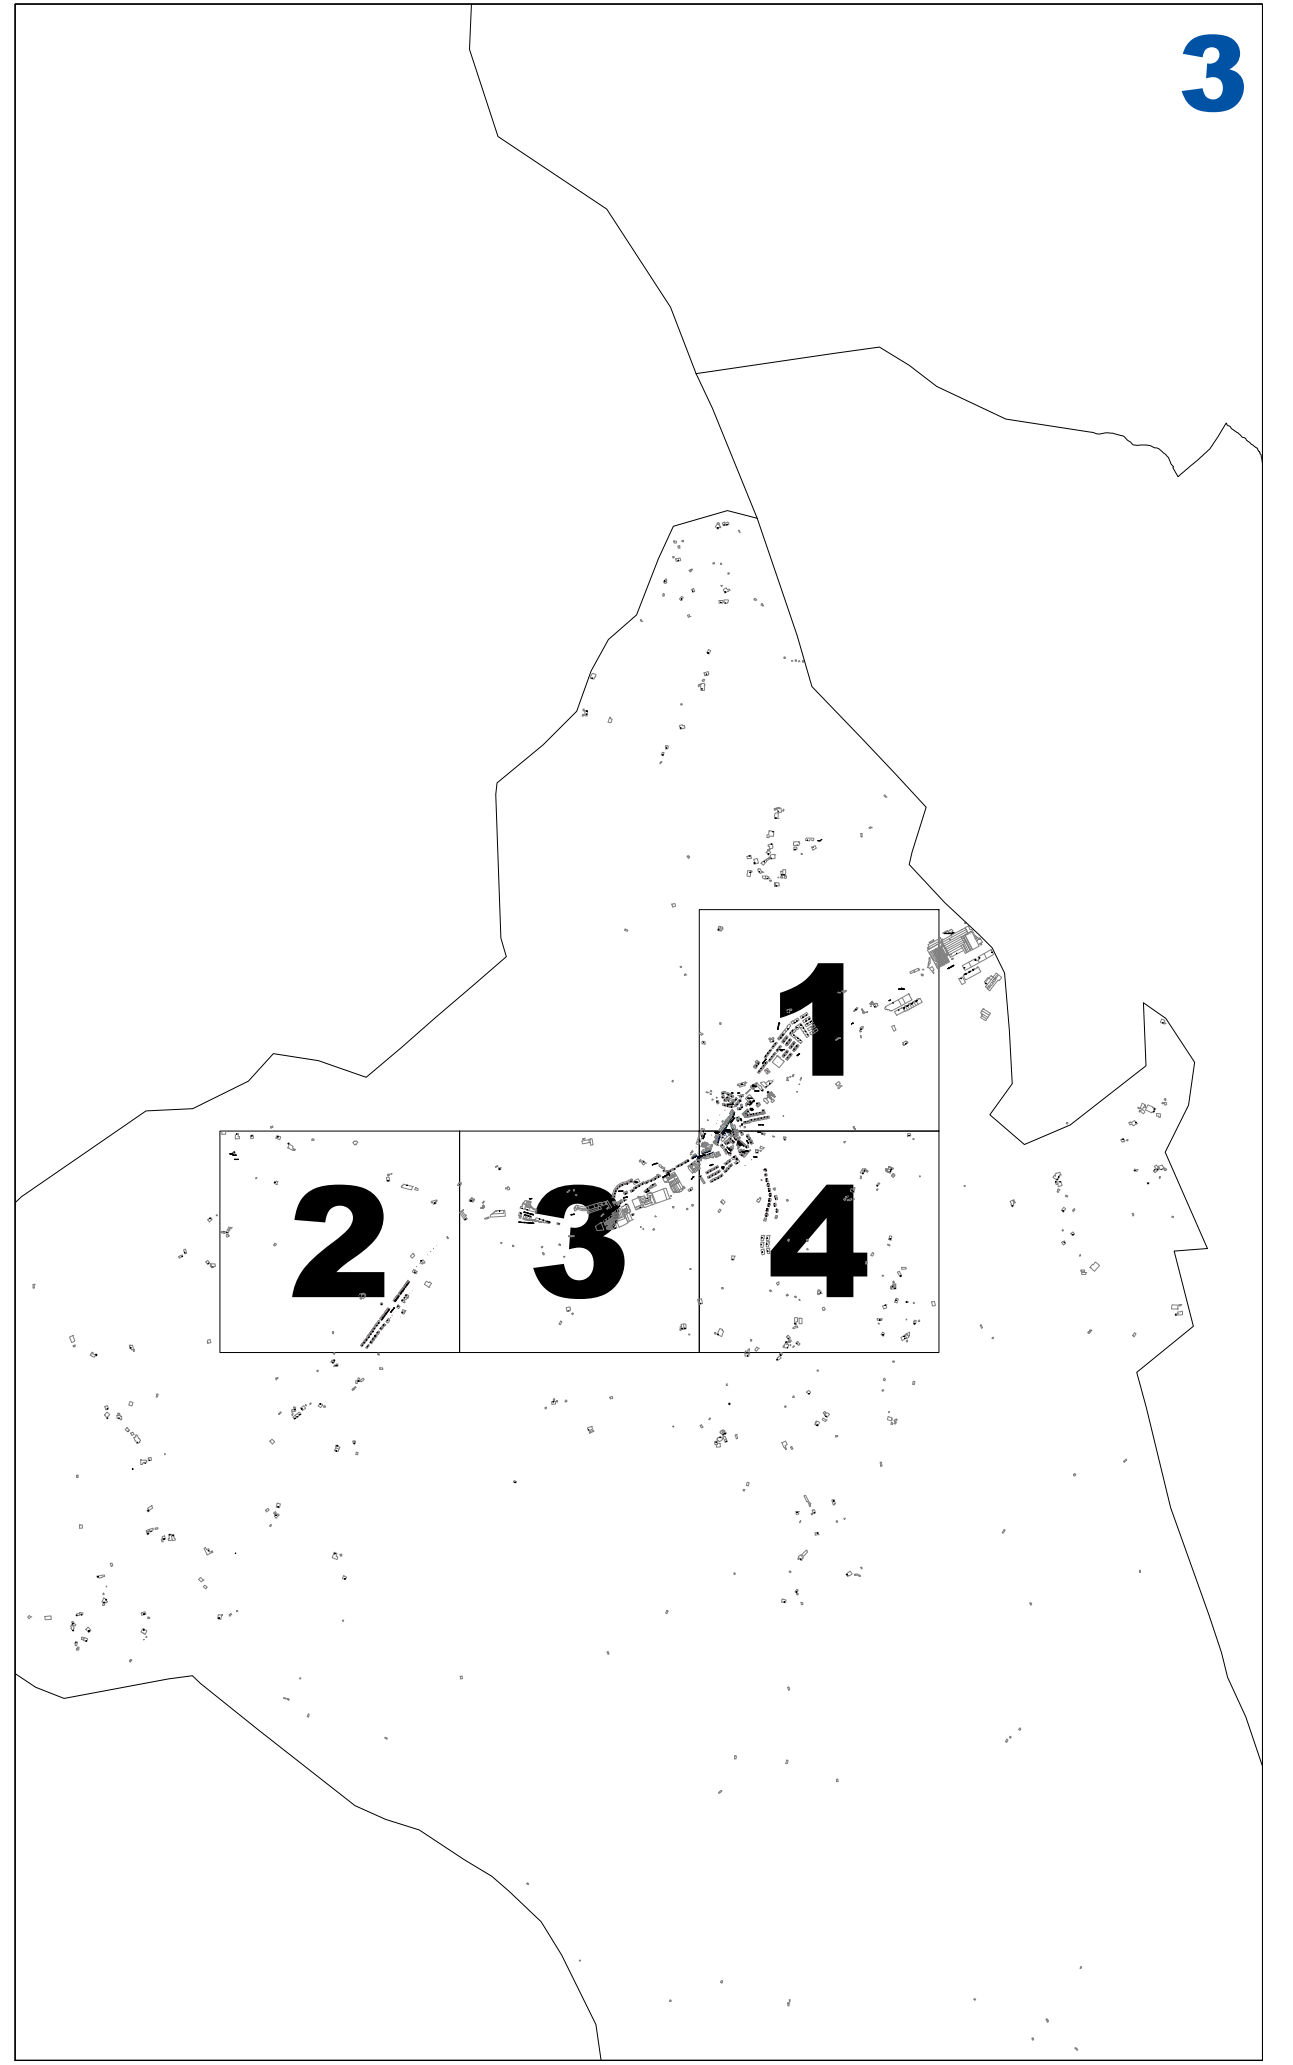

AZPIZONA KATASTRALAN PLANOA PLANO DE SUBZONAS CATASTRALES
1/2.000 ESKALA ESCALA 1/2.000

ESKORIATZAKO ONDASUN HIGIEZIN HIRITARREN LURZORUREN ETA ERAIKINEN BALIO PONENTZIA

PONENCIA DE VALORES DEL SUELO Y DE LAS CONSTRUCCIONES DE LOS BIENES INMUEBLES DE NATURALEZA URBANA DE ESKORIATZA

III.2 ERANSKINA ANEXO III.2

AZPIZONA KATASTRALEN PLANOA

PLANO DE SUBZONAS CATASTRALES

1/2.000 ESKALA

ESCALA 1/2.000

ESKORIATZAKO ONDASUN HIGIEZIN HIRITARREN LURZORUREN ETA ERAIKINEN BALIO PONENTZIA
PONENCIA DE VALORES DEL SUELO Y DE LAS CONSTRUCCIONES DE LOS BIENES INMUEBLES DE NATURALEZA URBANA DE ESKORIATZA

III.4 ERANSKINA ANEXO III.4

AZPIZONA KATASTRALEN PLANOA PLANO DE SUBZONAS CATASTRALES
1/2.000 ESKALA ESCALA 1/2.000