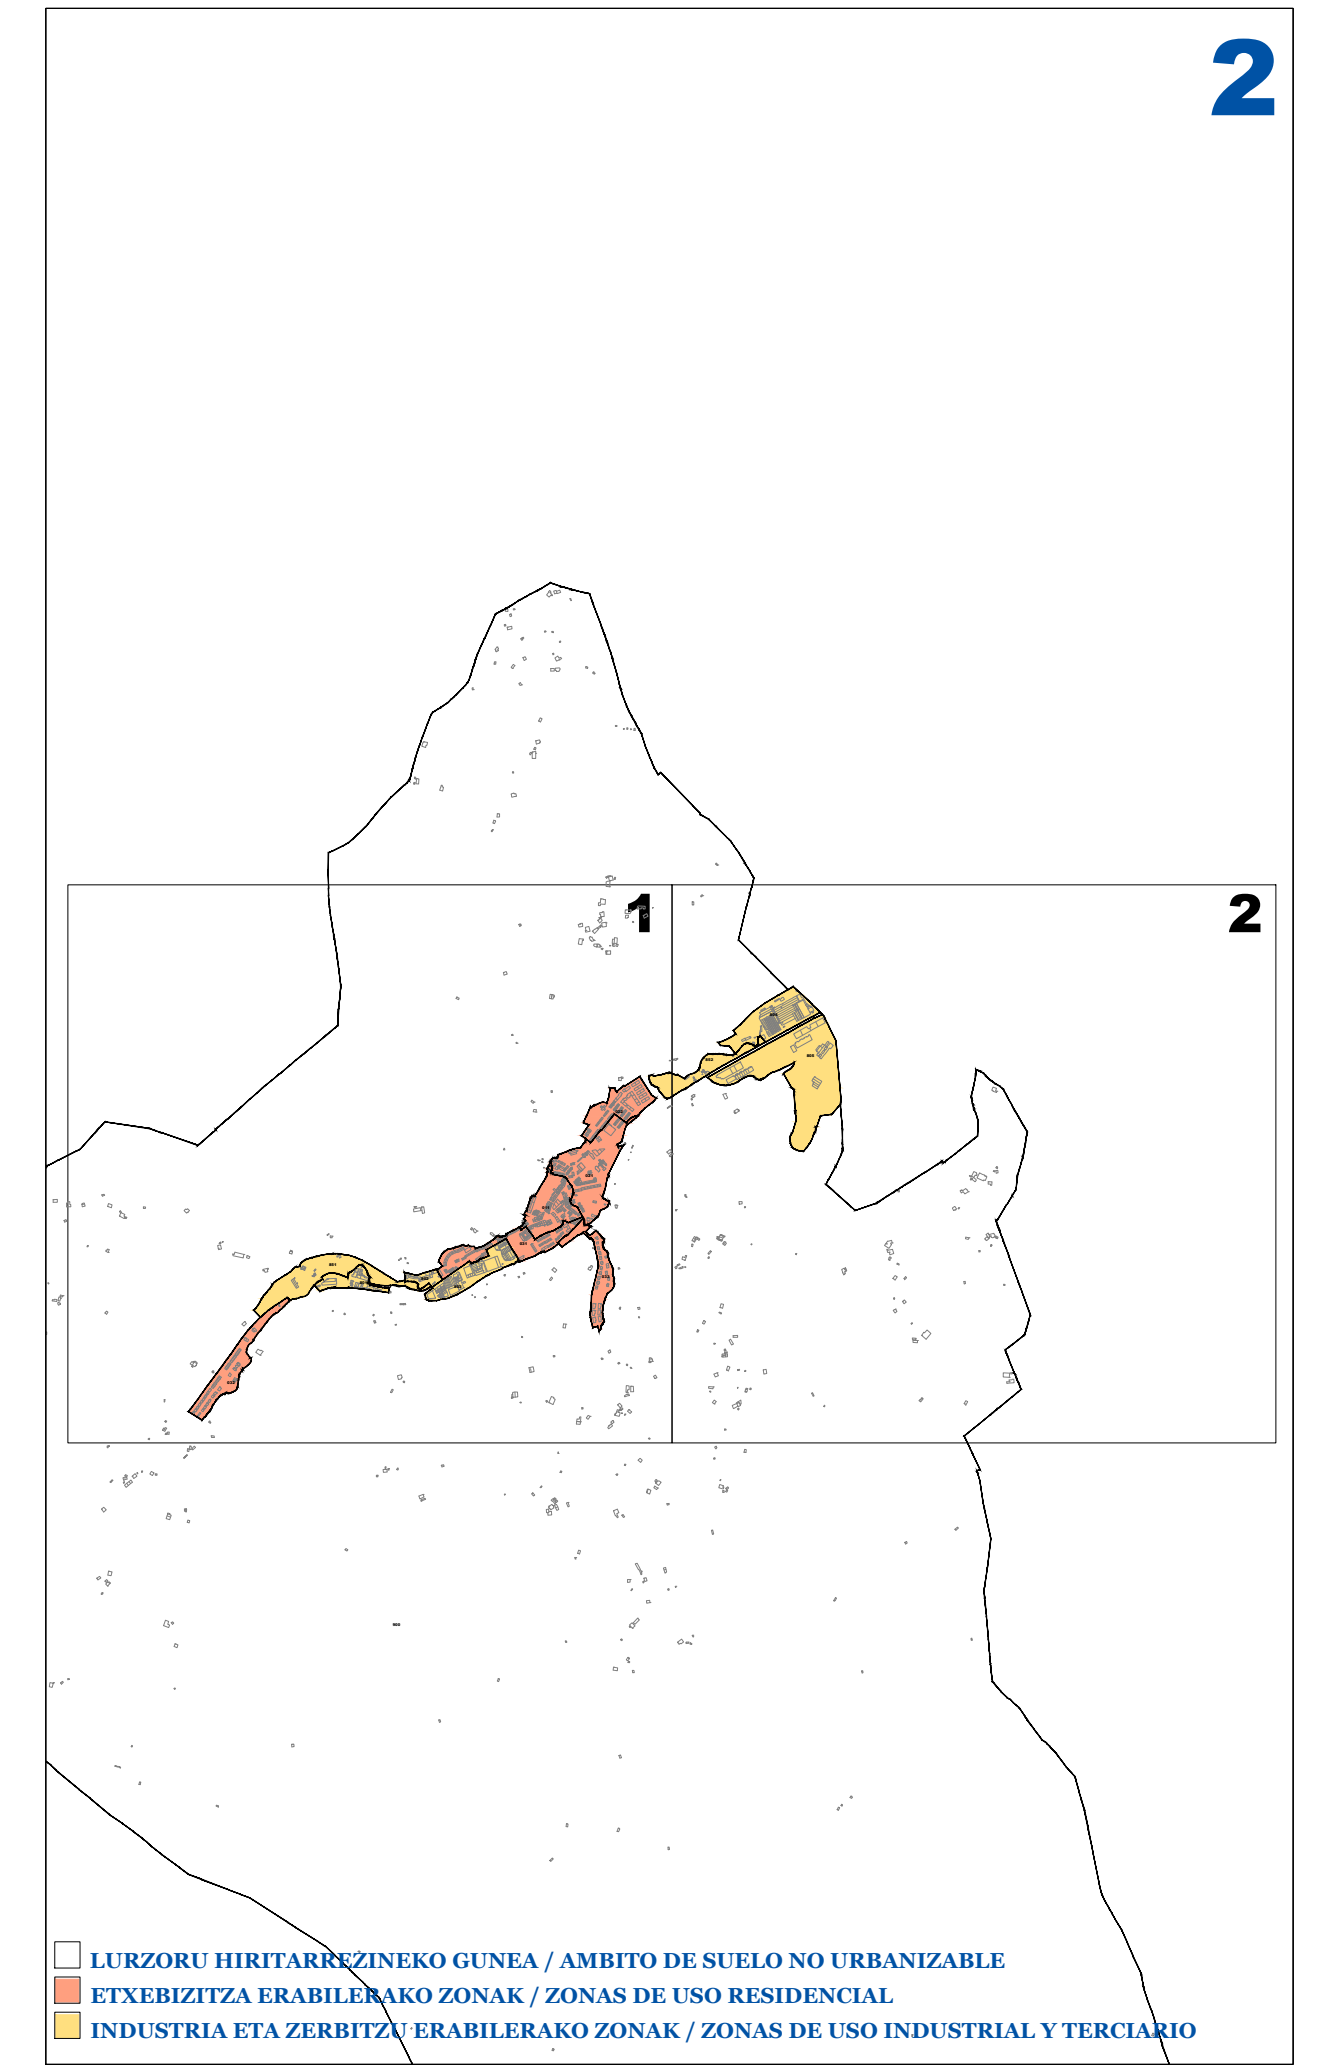

LURZORU HIRITARREZINEKO GUNEA / AMBITO DE SUELO NO URBANIZABLE  
 ETXEBIZITZA ERABILERAKO ZONAK / ZONAS DE USO RESIDENCIAL  
 INDUSTRIA ETA ZERBITZU ERABILERAKO ZONAK / ZONAS DE USO INDUSTRIAL Y TERCIARIO

**II.1 ERANSKINA ANEXO II.1**  
**ZONA KATASTRALEN PLANOA PLANO DE ZONAS CATASTRALES**  
**1/5.000 ESKALA ESCALA 1/5.000**

2016

**ESKORIATZAKO ONDASUN HIGIEZIN HIRITARREN LURZORUREN ETA ERAIKINEN BALIO PONENTZIA**  
**PONENCIA DE VALORES DEL SUELO Y DE LAS CONSTRUCCIONES DE LOS BIENES INMUEBLES DE NATURALEZA URBANA DE ESKORIATZA**

**II.2 ERANSKINA ANEXO II.2**  
**ZONA KATASTRALEN PLANOA PLANO DE ZONAS CATASTRALES**  
**1/5.000 ESKALA ESCALA 1/5.000**