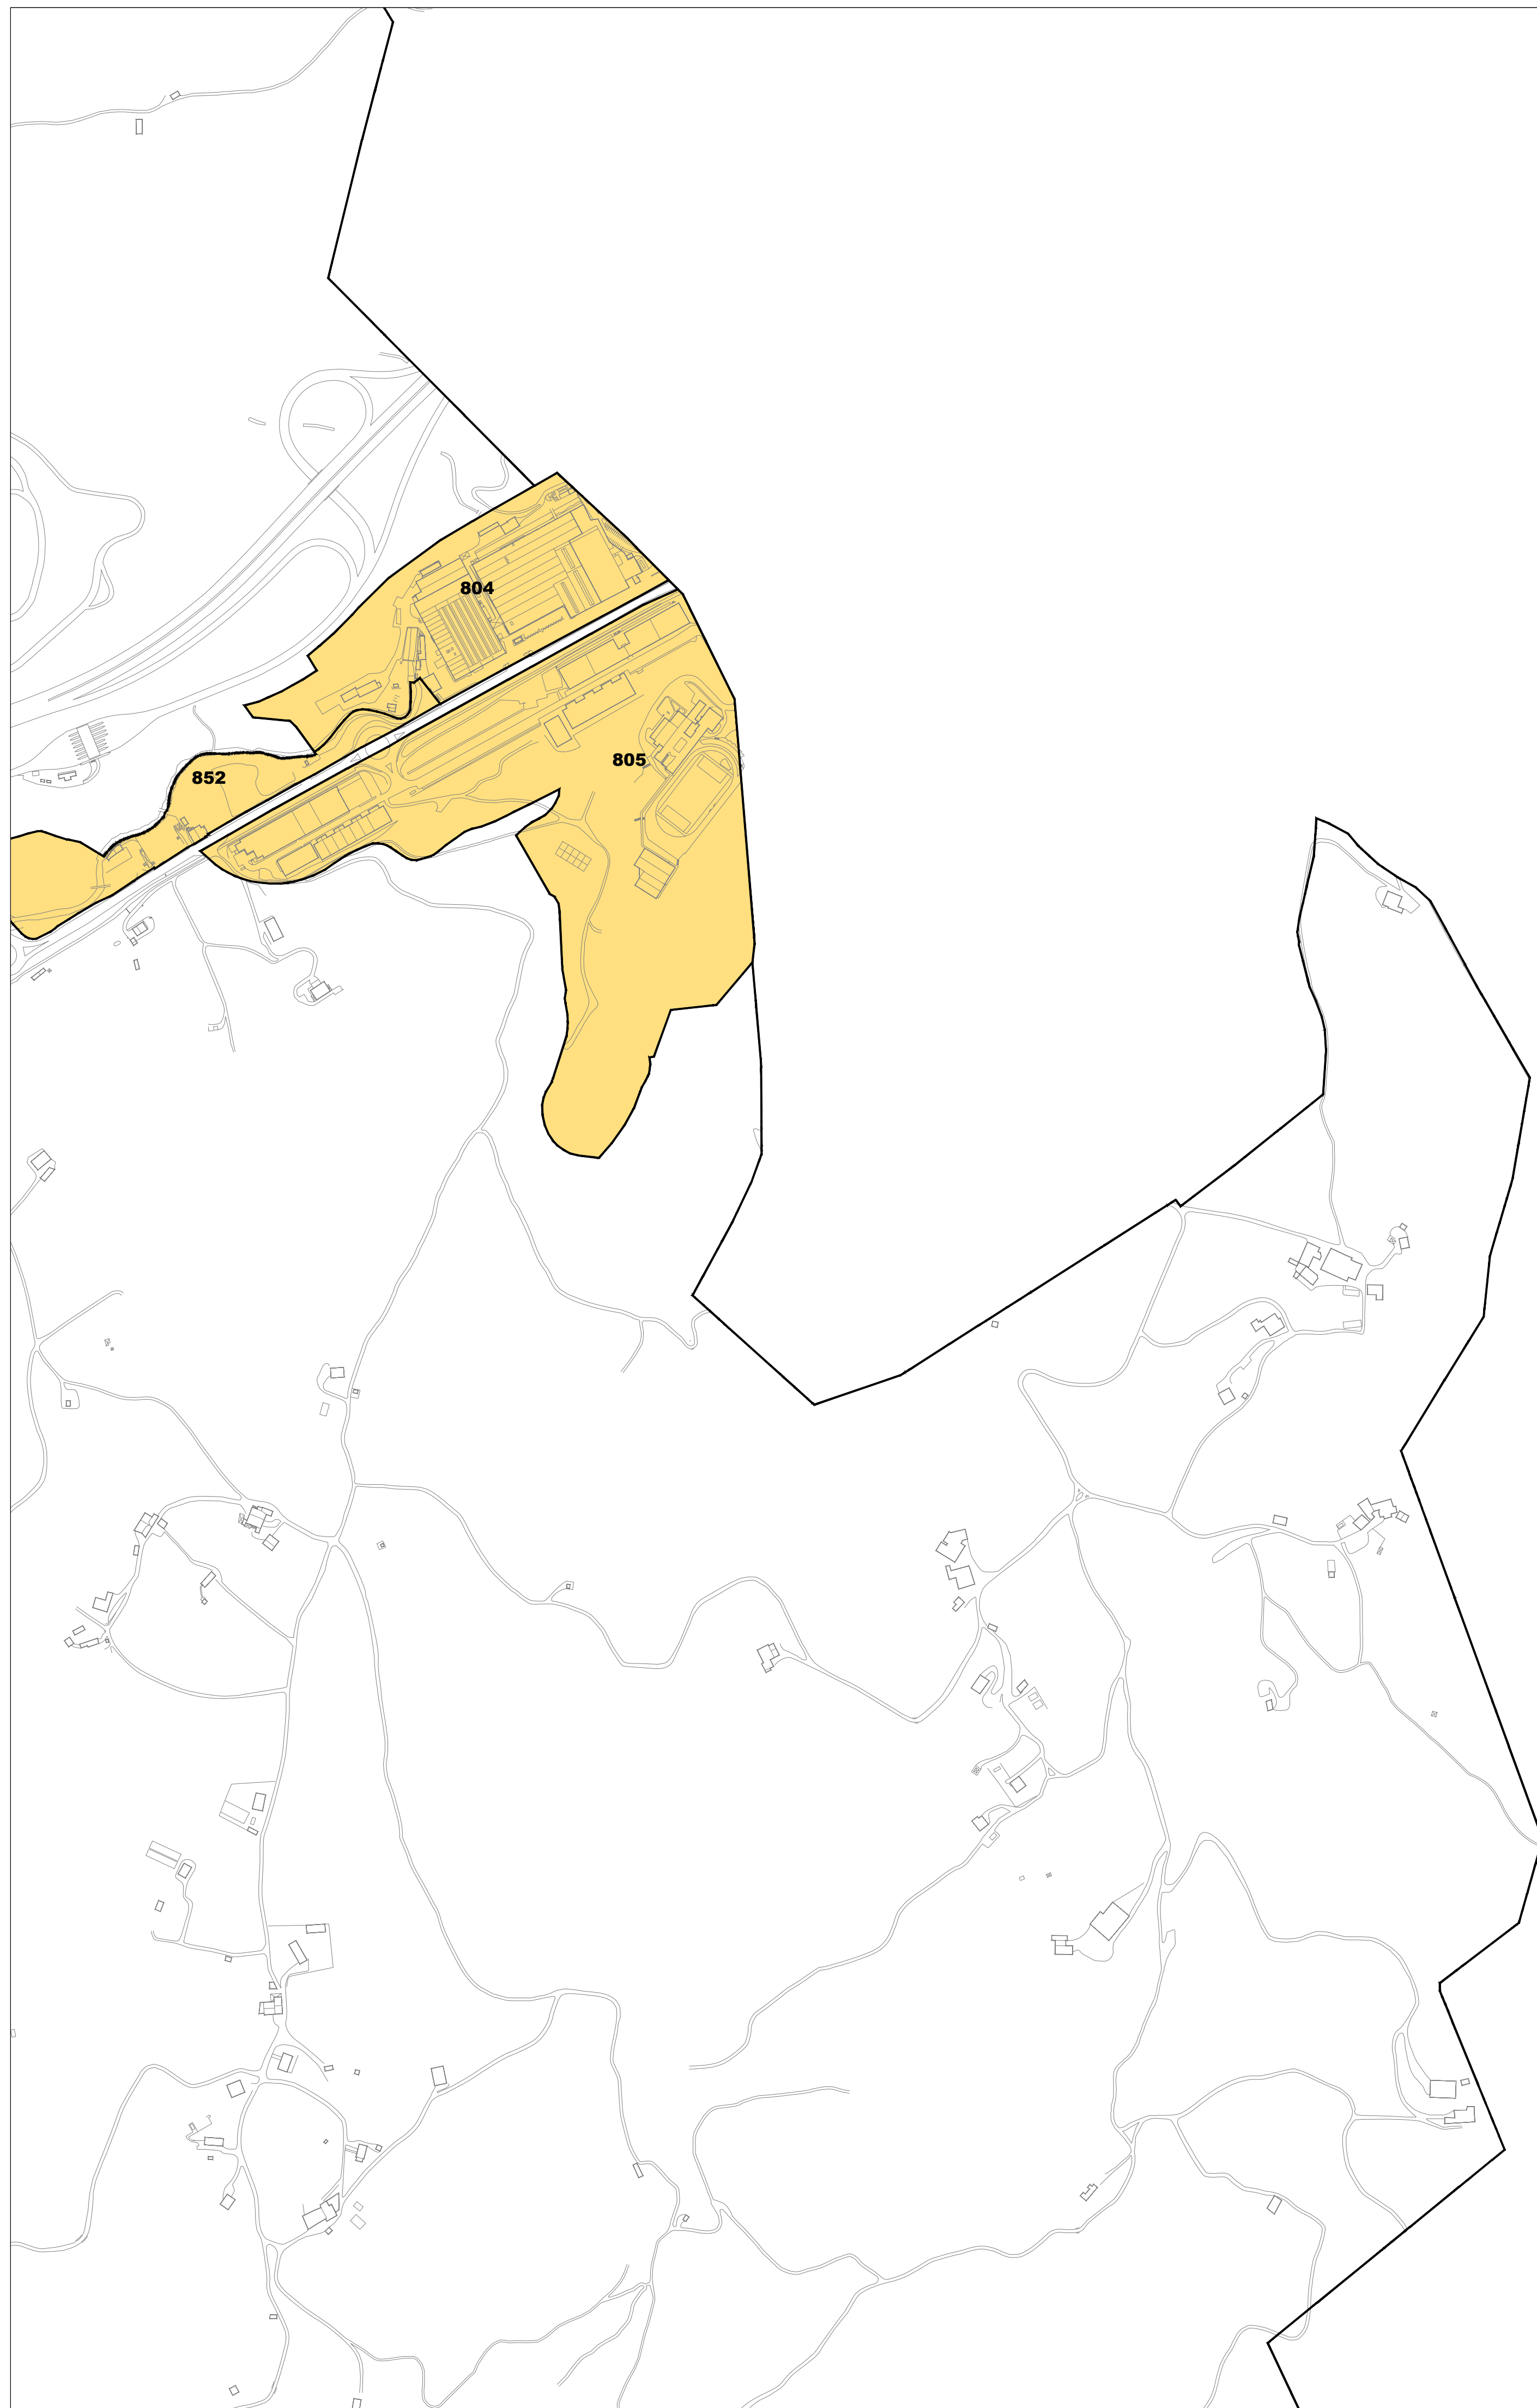

LURZORU HIRITARREZINEKO GUNEA / AMBITO DE SUELO NO URBANIZABLE  
 ETXEBIZITZA ERABILERAKO ZONAK / ZONAS DE USO RESIDENCIAL  
 INDUSTRIA ETA ZERBITZU ERABILERAKO ZONAK / ZONAS DE USO INDUSTRIAL Y TERCIARIO

**II.1 ERANSKINA ANEXO II.1**  
**ZONA KATASTRALEN PLANOA PLANO DE ZONAS CATASTRALES**  
**1/5.000 ESKALA ESCALA 1/5.000**

2016

**ESKORIATZAKO ONDASUN HIGIEZIN HIRITARREN LURZORUREN ETA ERAIKINEN BALIO PONENTZIA**  
**PONENCIA DE VALORES DEL SUELO Y DE LAS CONSTRUCCIONES DE LOS BIENES INMUEBLES DE NATURALEZA URBANA DE ESKORIATZA**

**II.2 ERANSKINA ANEXO II.2**  
**ZONA KATASTRALEN PLANOA PLANO DE ZONAS CATASTRALES**  
**1/5.000 ESKALA ESCALA 1/5.000**