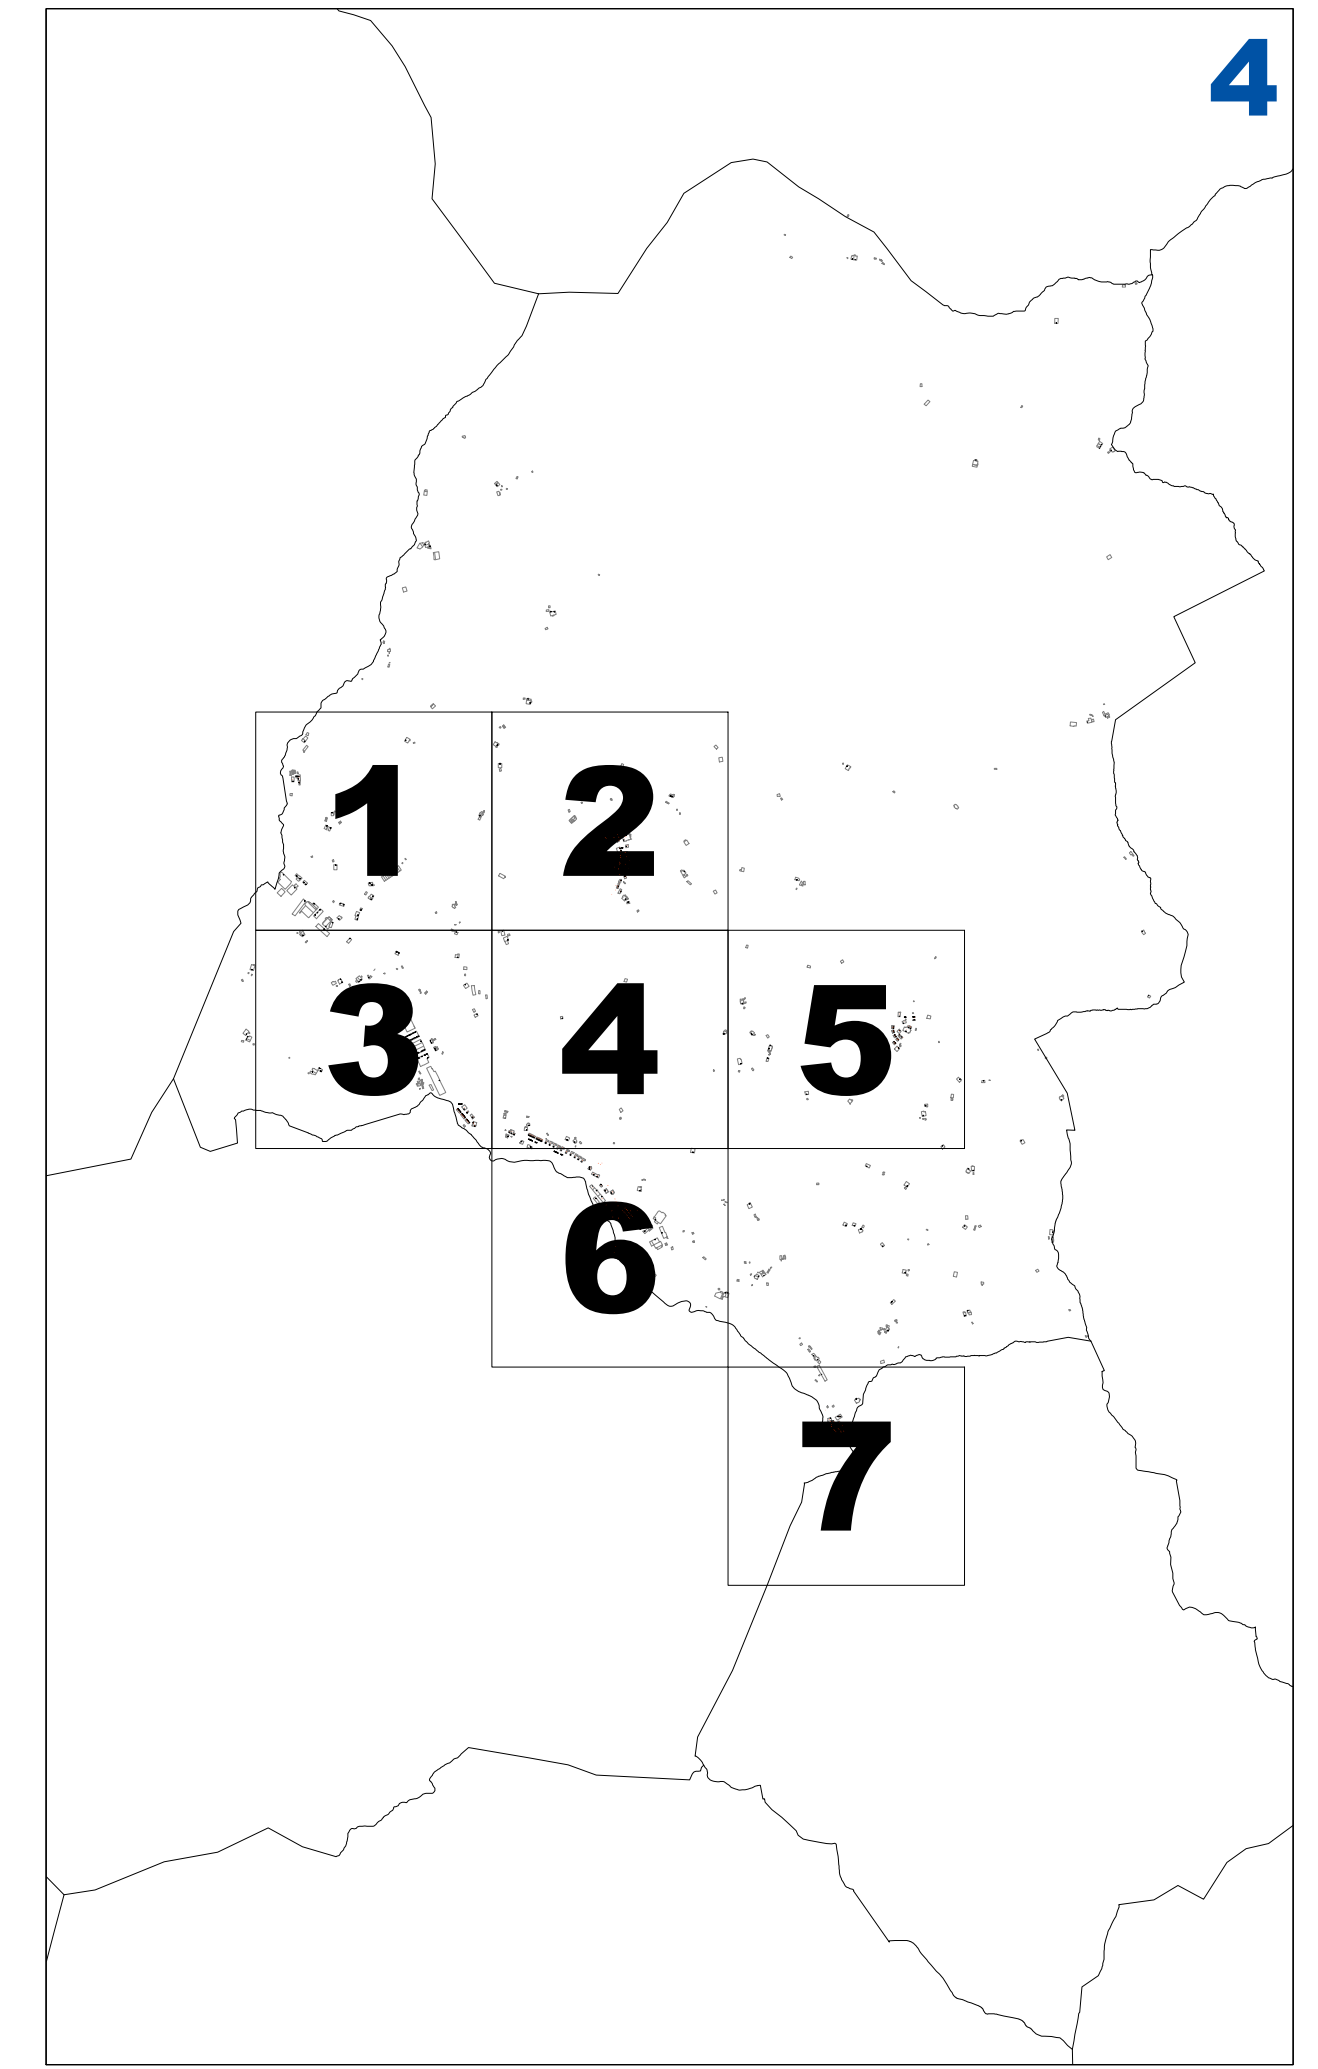

EZKIO-ITSASOKO ONDASUN HIGIEZIN HIRITARREN LURZORUREN ETA ERAIKINEN BALIO PONENTZIA
PONENCIA DE VALORES DEL SUELO Y DE LAS CONSTRUCCIONES DE LOS BIENES INMUEBLES DE NATURALEZA URBANA DE EZKIO-ITSASO

III.4 ERANSKINA ANEXO III.4
AZPIZONA KATASTRALAREN PLANOA PLANO DE SUBZONAS CATASTRALES
1/2.000 ESKALA ESCALA 1/2.000