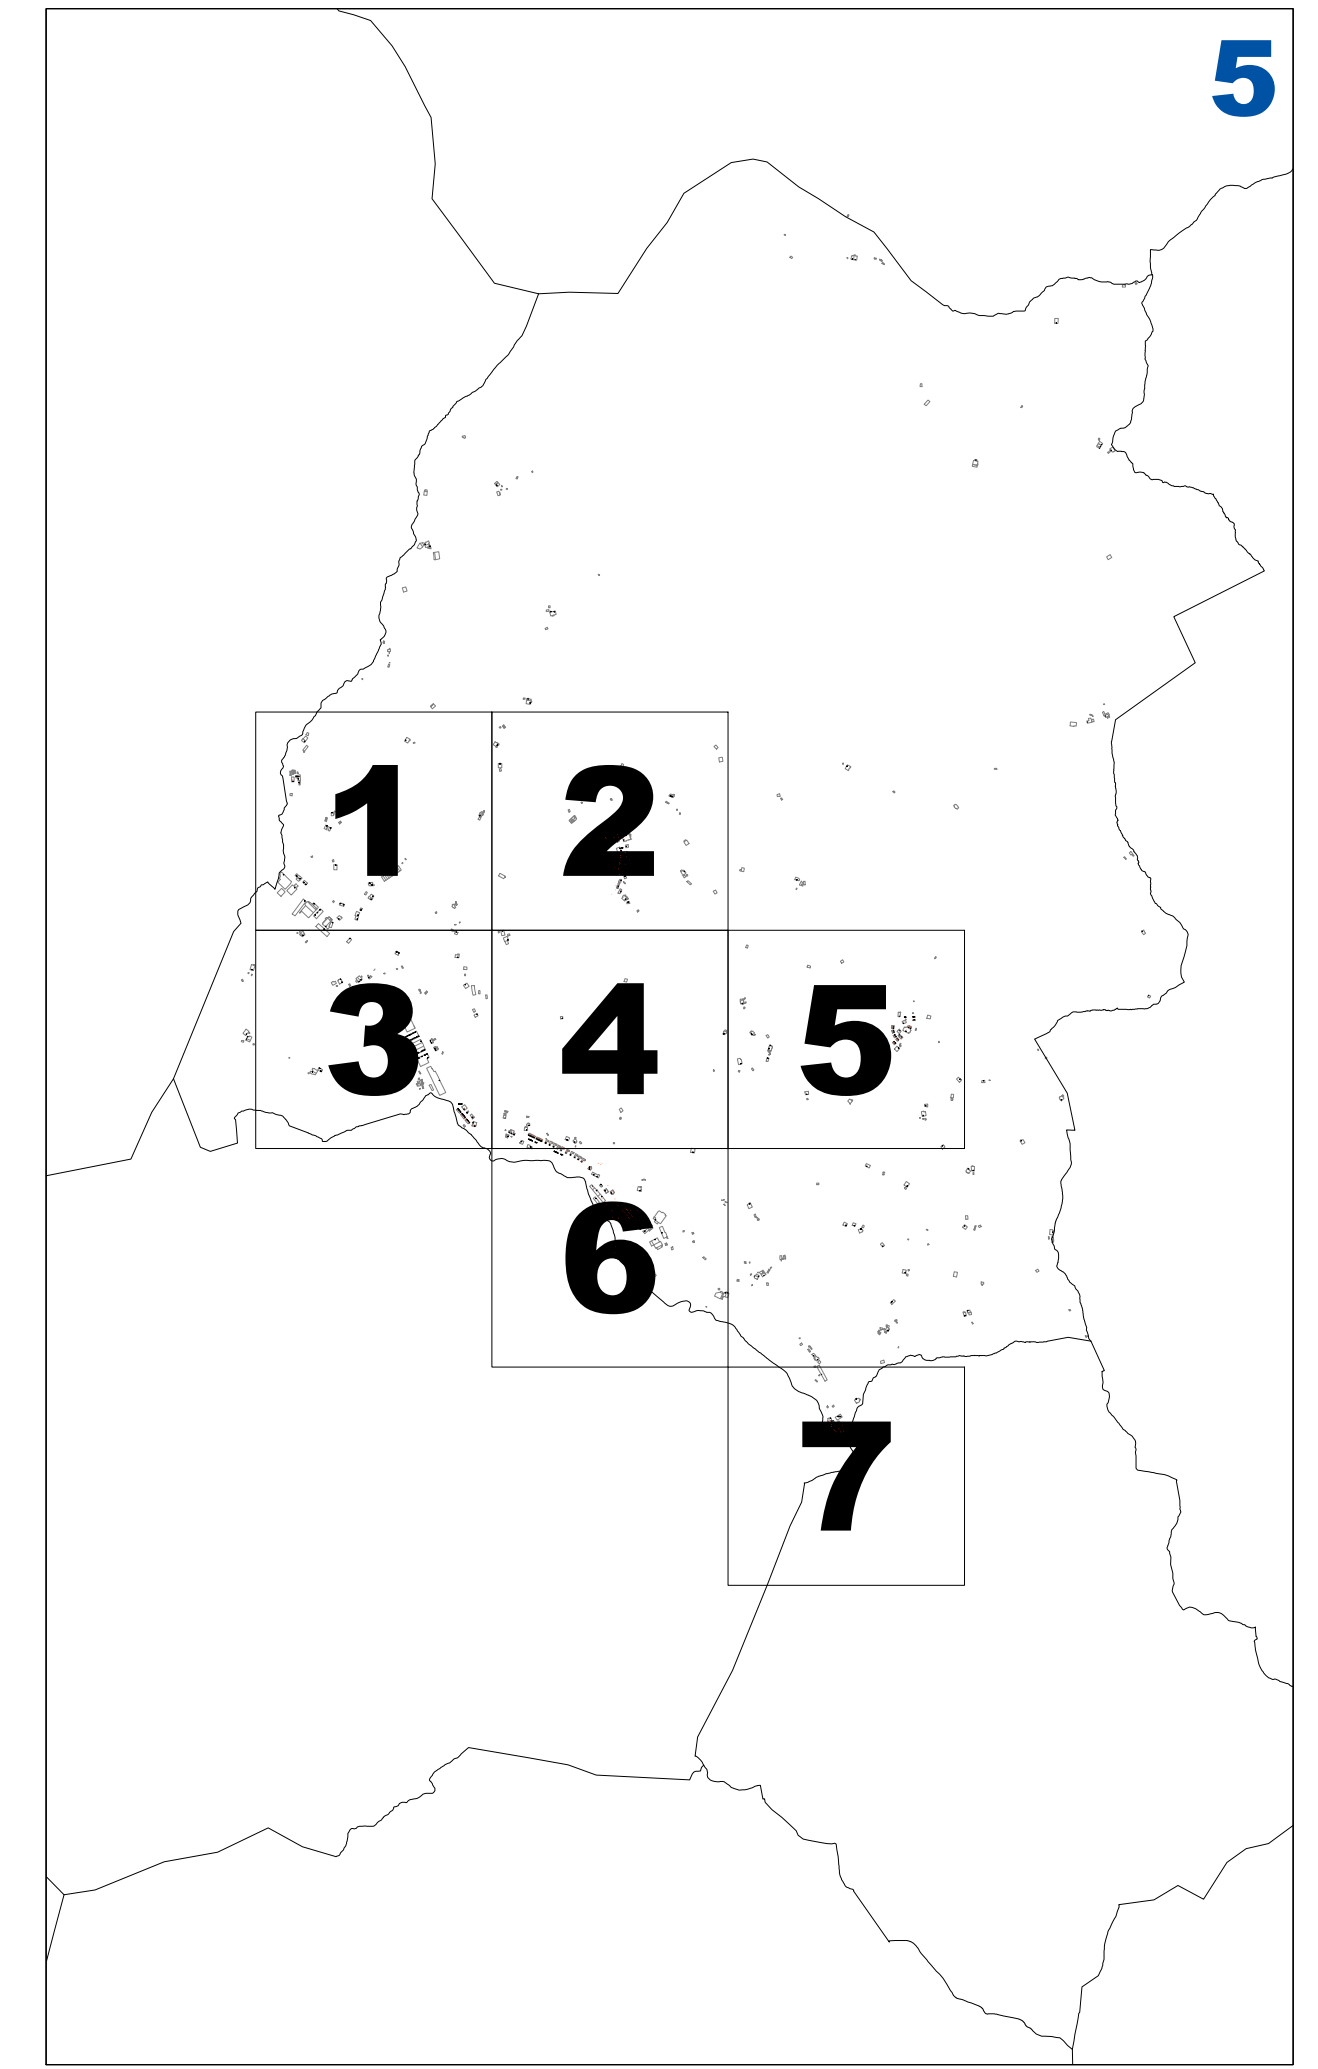

EZKIO-ITSASOKO ONDASUN HIGIEZIN HIRITARREN LURZORUREN ETA ERAIKINEN BALIO PONENTZIA **PONENCIA DE VALORES DEL SUELO Y DE LAS CONSTRUCCIONES DE LOS BIENES INMUEBLES DE NATURALEZA URBANA DE EZKIO-ITSASO**

III.5 ERANSKINA ANEXO III.5
AZPIZONA KATASTRALEN PLANOA PLANO DE SUBZONAS CATASTRALES
1/2.000 ESKALA ESCALA 1/2.000

2016