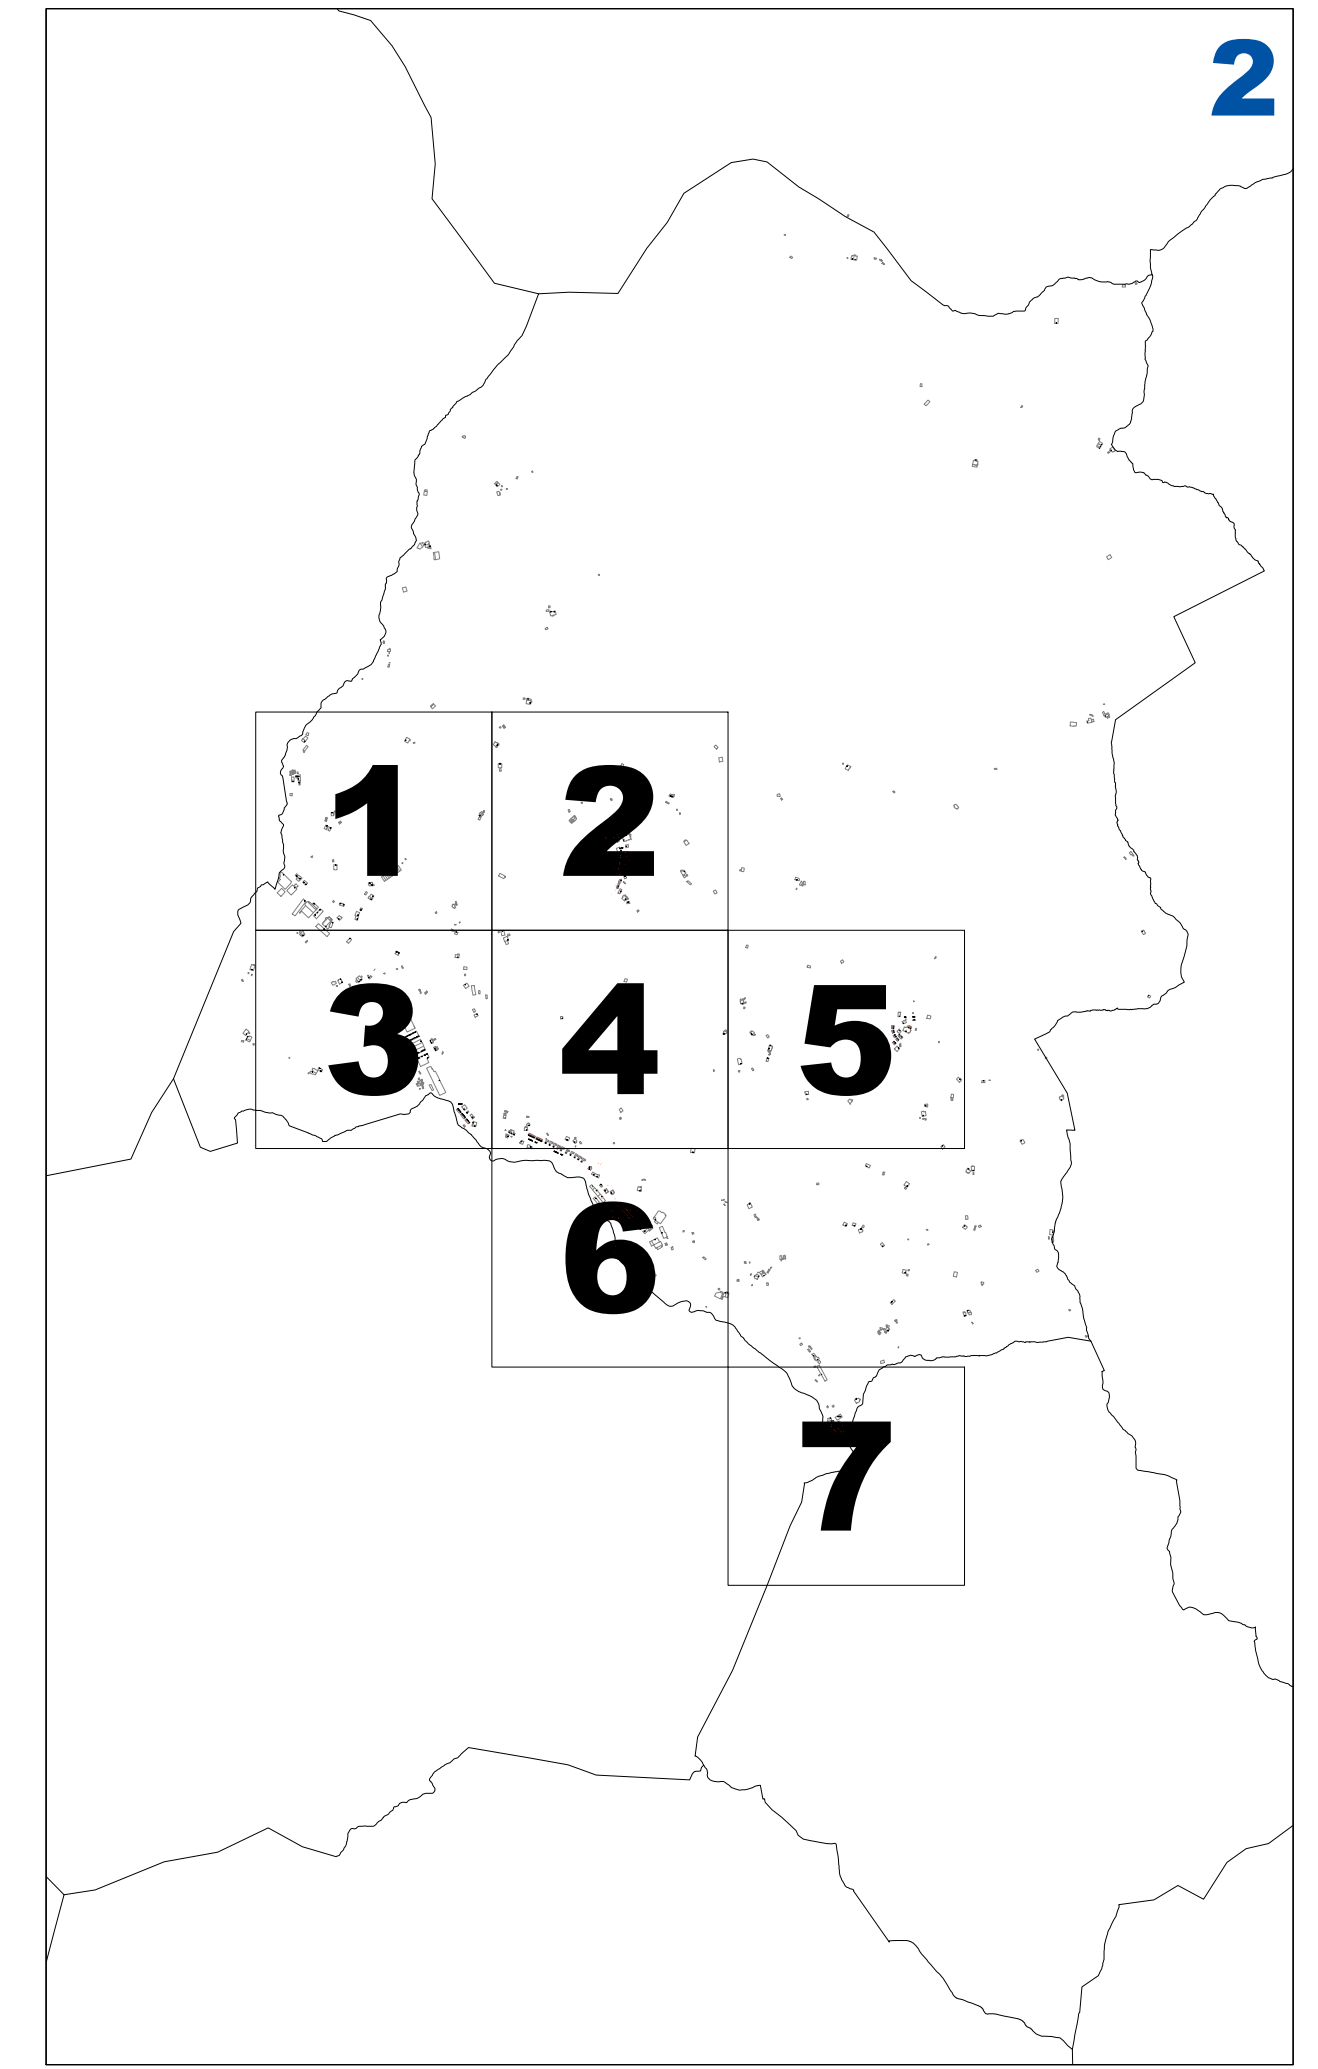

EZKIO-ITSASOKO ONDASUN HIGIEZIN HIRITARREN LURZORUREN ETA ERAIKINEN BALIO PONENTZIA
PONENCIA DE VALORES DEL SUELO Y DE LAS CONSTRUCCIONES DE LOS BIENES INMUEBLES DE NATURALEZA URBANA DE EZKIO-ITSASO

III.1 ERANSKINA ANEXO III.1
AZPIZONA KATASTRALEN PLANOA PLANO DE SUBZONAS CATASTRALES
1/2.000 ESKALA ESCALA 1/2.000