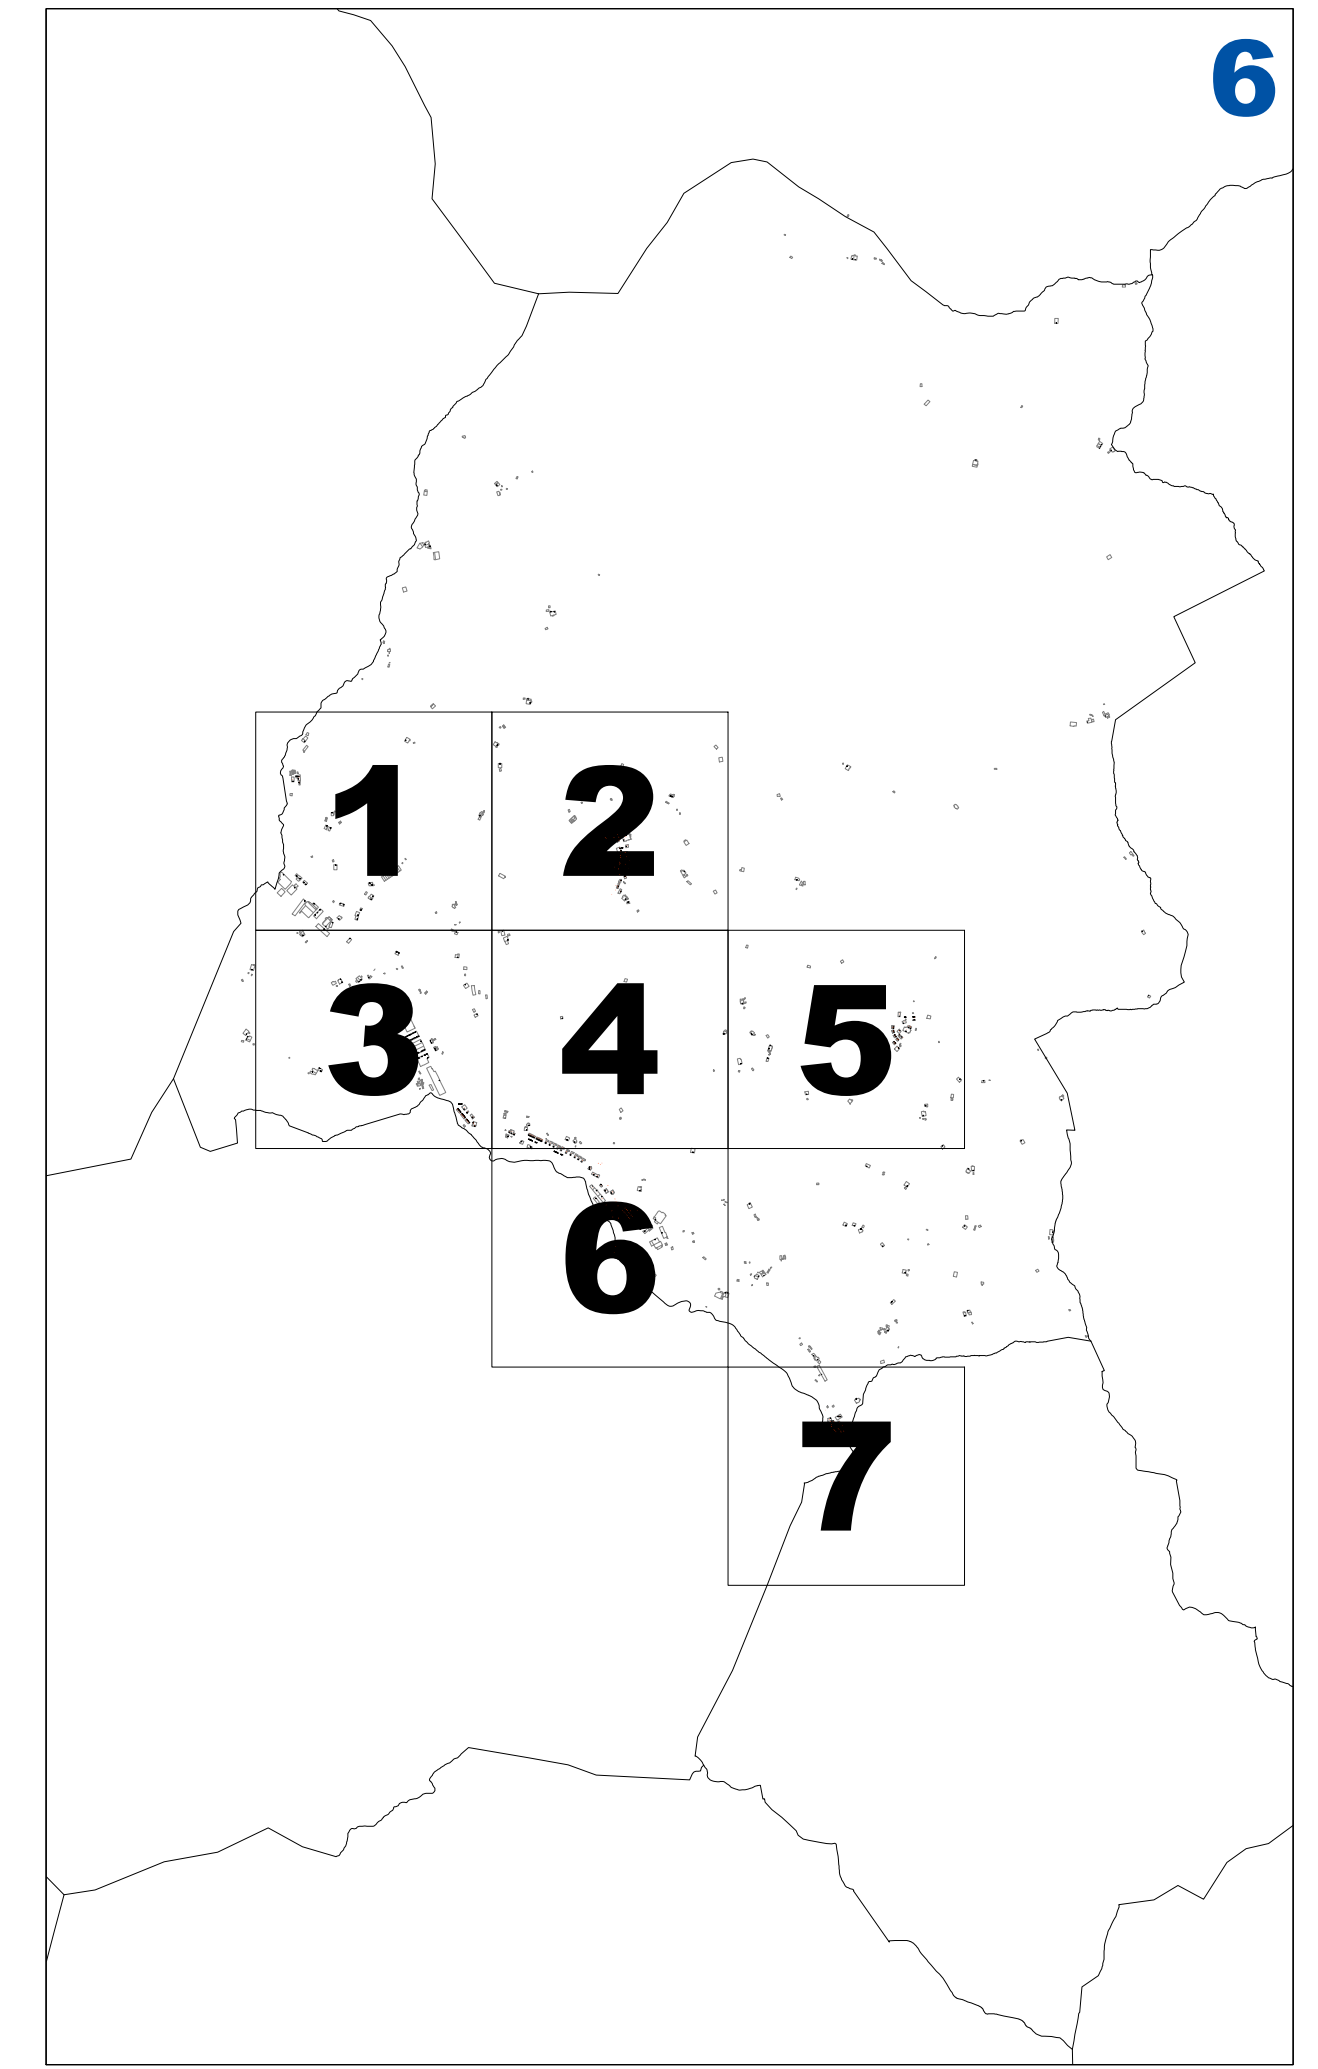

EZKIO-ITSASOKO ONDASUN HIGIEZIN HIRITARREN LURZORUREN ETA ERAIKINEN BALIO PONENTZIA **PONENCIA DE VALORES DEL SUELO Y DE LAS CONSTRUCCIONES DE LOS BIENES INMUEBLES DE NATURALEZA URBANA DE EZKIO-ITSASO**

III.6 ERANSKINA ANEXO III.6
AZPIZONA KATASTRALAN PLANOA PLANO DE SUBZONAS CATASTRALES
1/2.000 ESKALA ESCALA 1/2.000