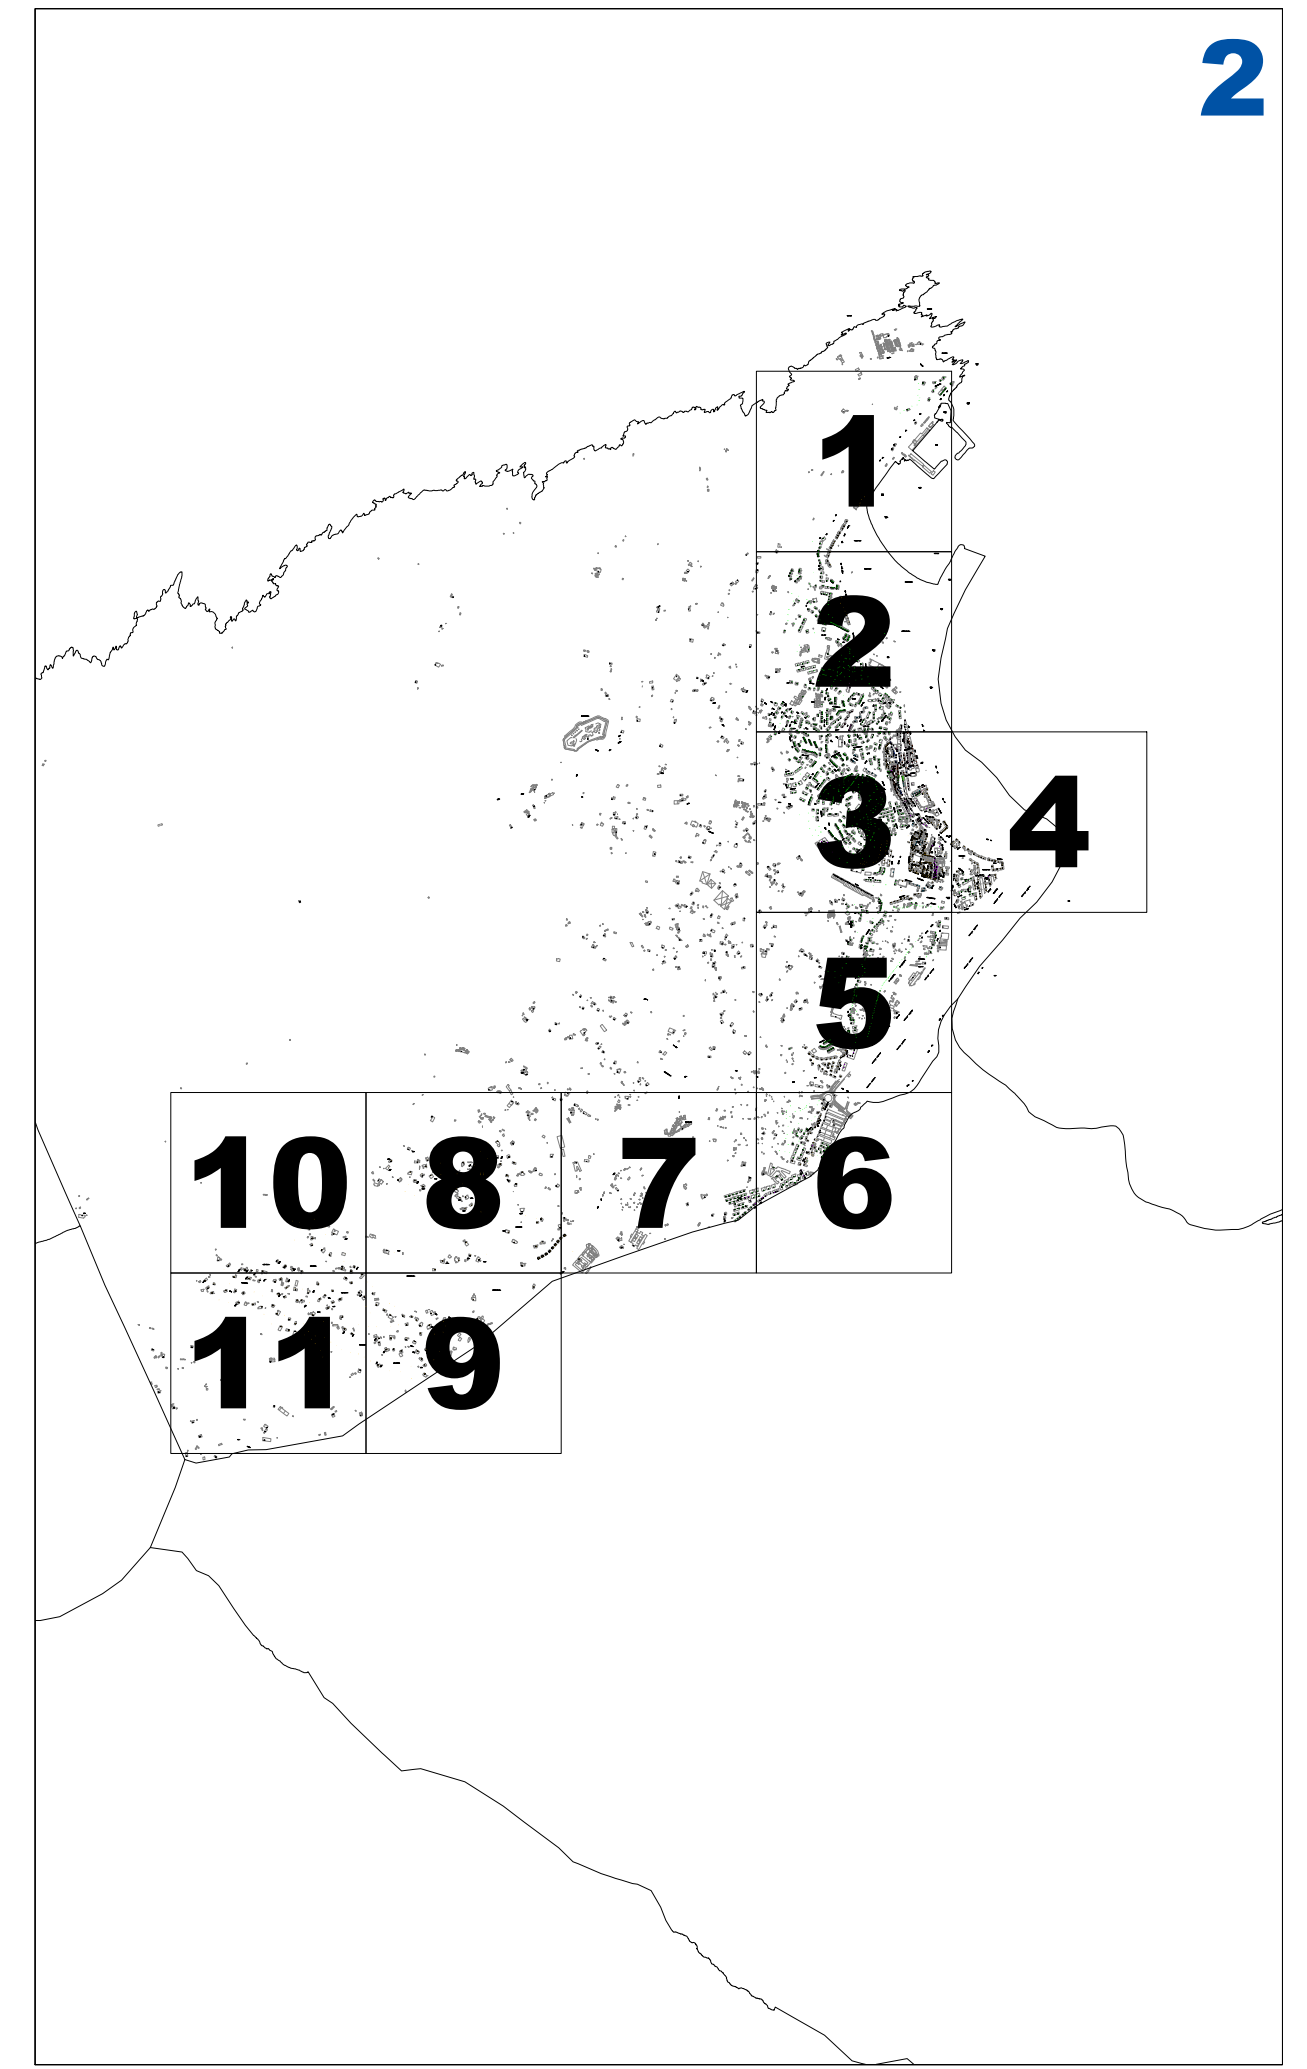

**III.10 ERANSKINA ANEXO III.10**

**AZPIZONA KATASTRALEN PLANOA PLANO DE SUBZONAS CATASTRALES**  
**1/2.000 ESKALA ESCALA 1/2.000**

2016

**HONDARRIBIAKO ONDASUN HIGIEZIN HIRITARREN LURZORUREN ETA ERAIKINEN BALIO PONENTZIA**  
**PONENCIA DE VALORES DEL SUELO Y DE LAS CONSTRUCCIONES DE LOS BIENES INMUEBLES DE NATURALEZA URBANA DE HONDARRIBIA**

**III.11 ERANSKINA ANEXO III.11**

**AZPIZONA KATASTRAL EN PLANOA PLANO DE SUBZONAS CATASTRALES**  
**1/2.000 ESKALA ESCALA 1/2.000**

Gipuzkoako Foru Aldundia  
 Gipuzkoa Foru Aldundia  
 Diputación Foral de Gipuzkoa  
 Departamento de Hacienda y Finanzas