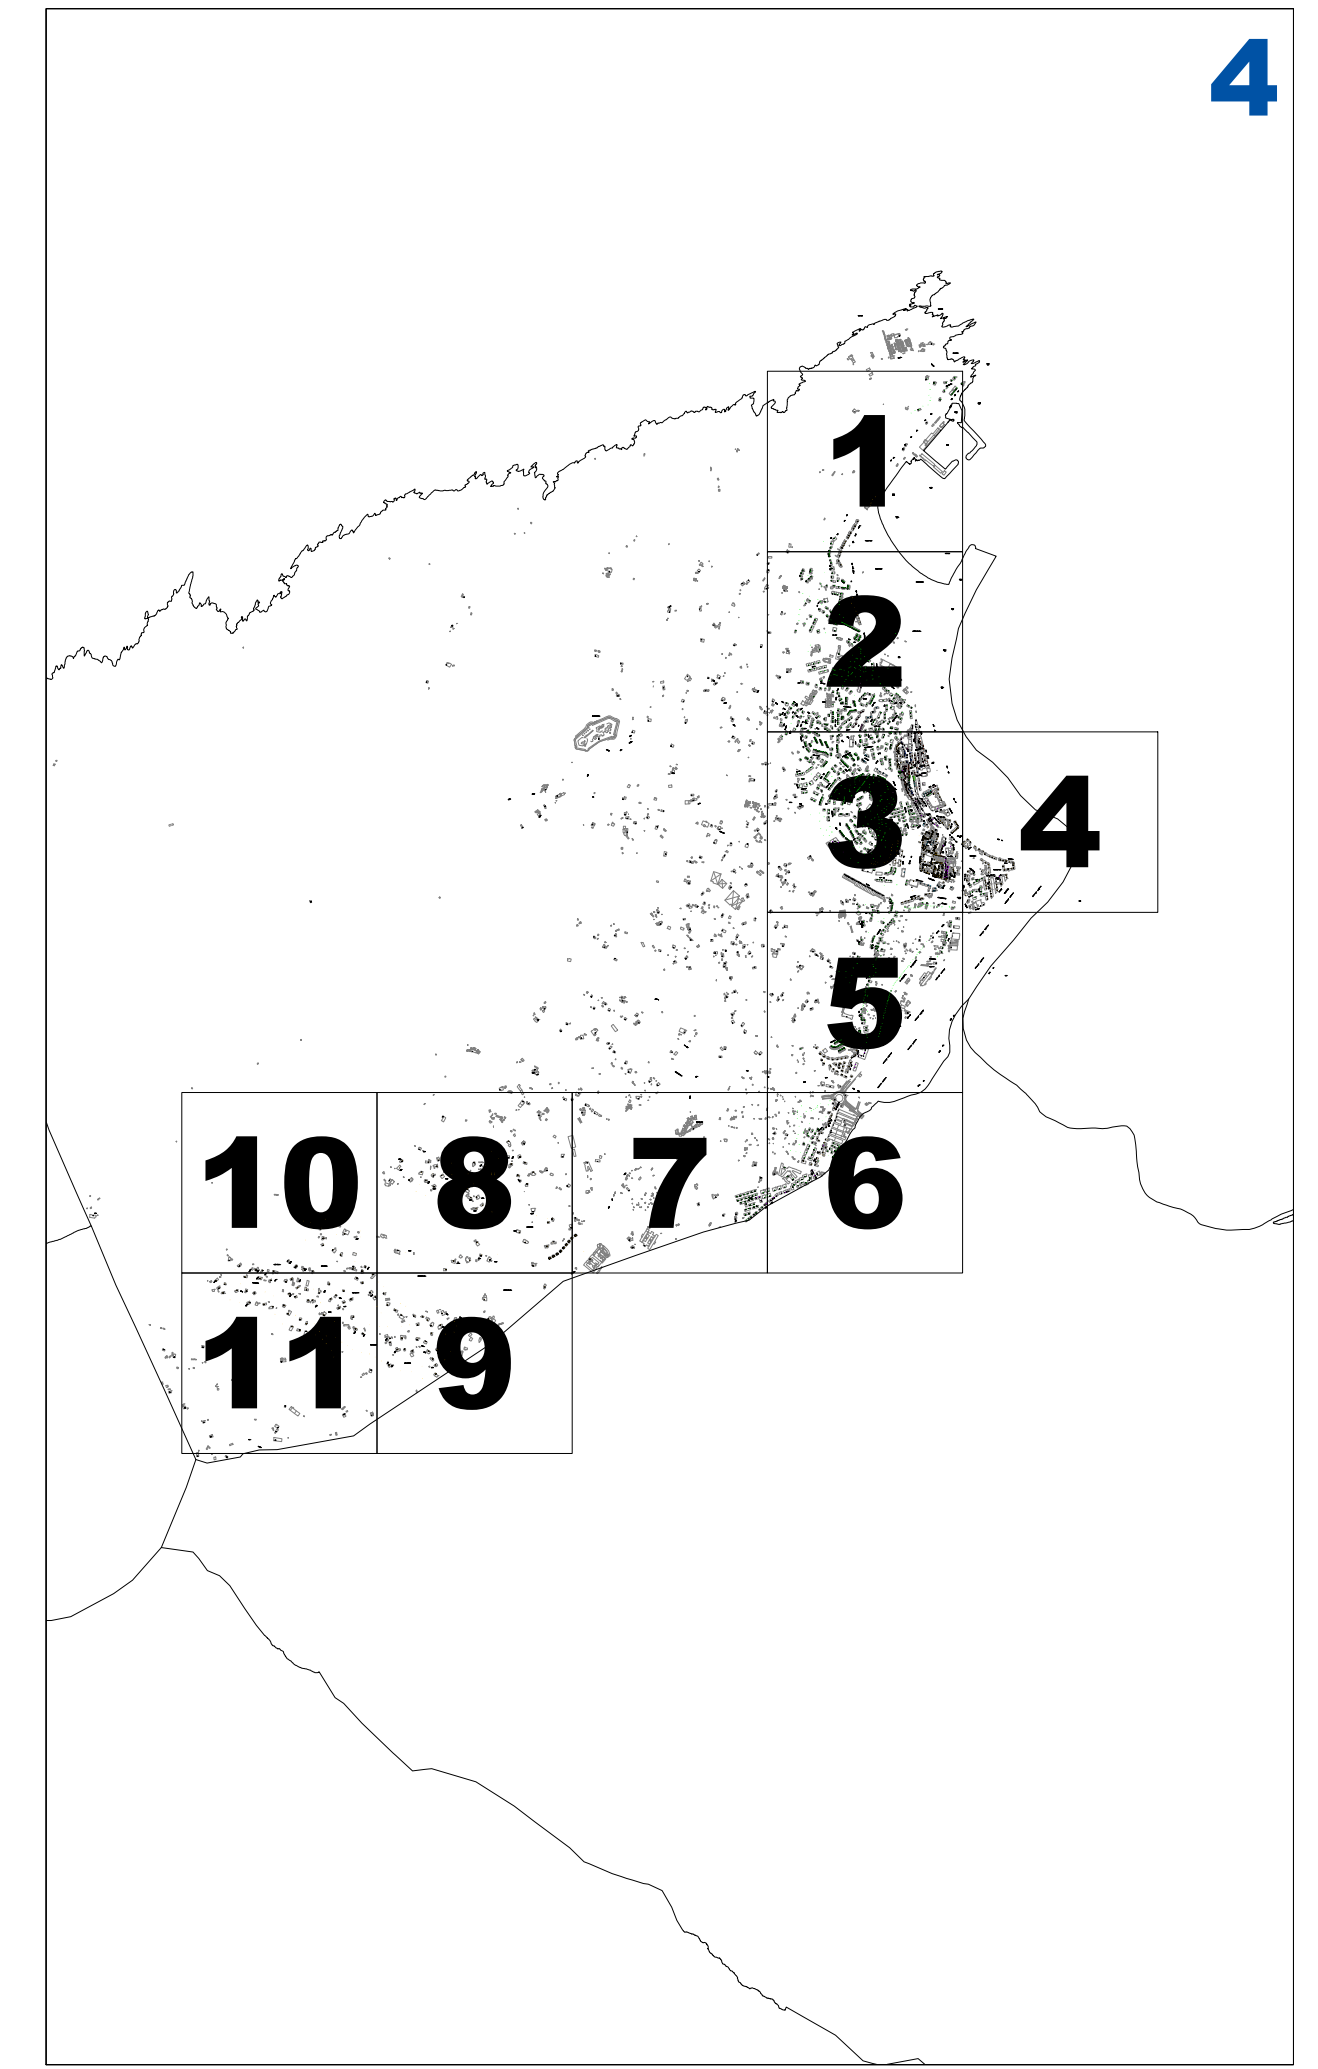

4

HONDARRIBIAKO ONDASUN HIGIEZIN HIRTARREN LURZORUREN ETA ERAIKINEN BALIO PONENTZIA
PONENCIA DE VALORES DEL SUELO Y DE LAS CONSTRUCCIONES DE LOS BIENES INMUEBLES DE NATURALEZA URBANA DE HONDARRIBIA

III.4 ERANSKINA ANEXO III.4
AZPIZONA KATASTRALAN PLANOA PLANO DE SUBZONAS CATASTRALES
1/2.000 ESKALA ESCALA 1/2.000

2016