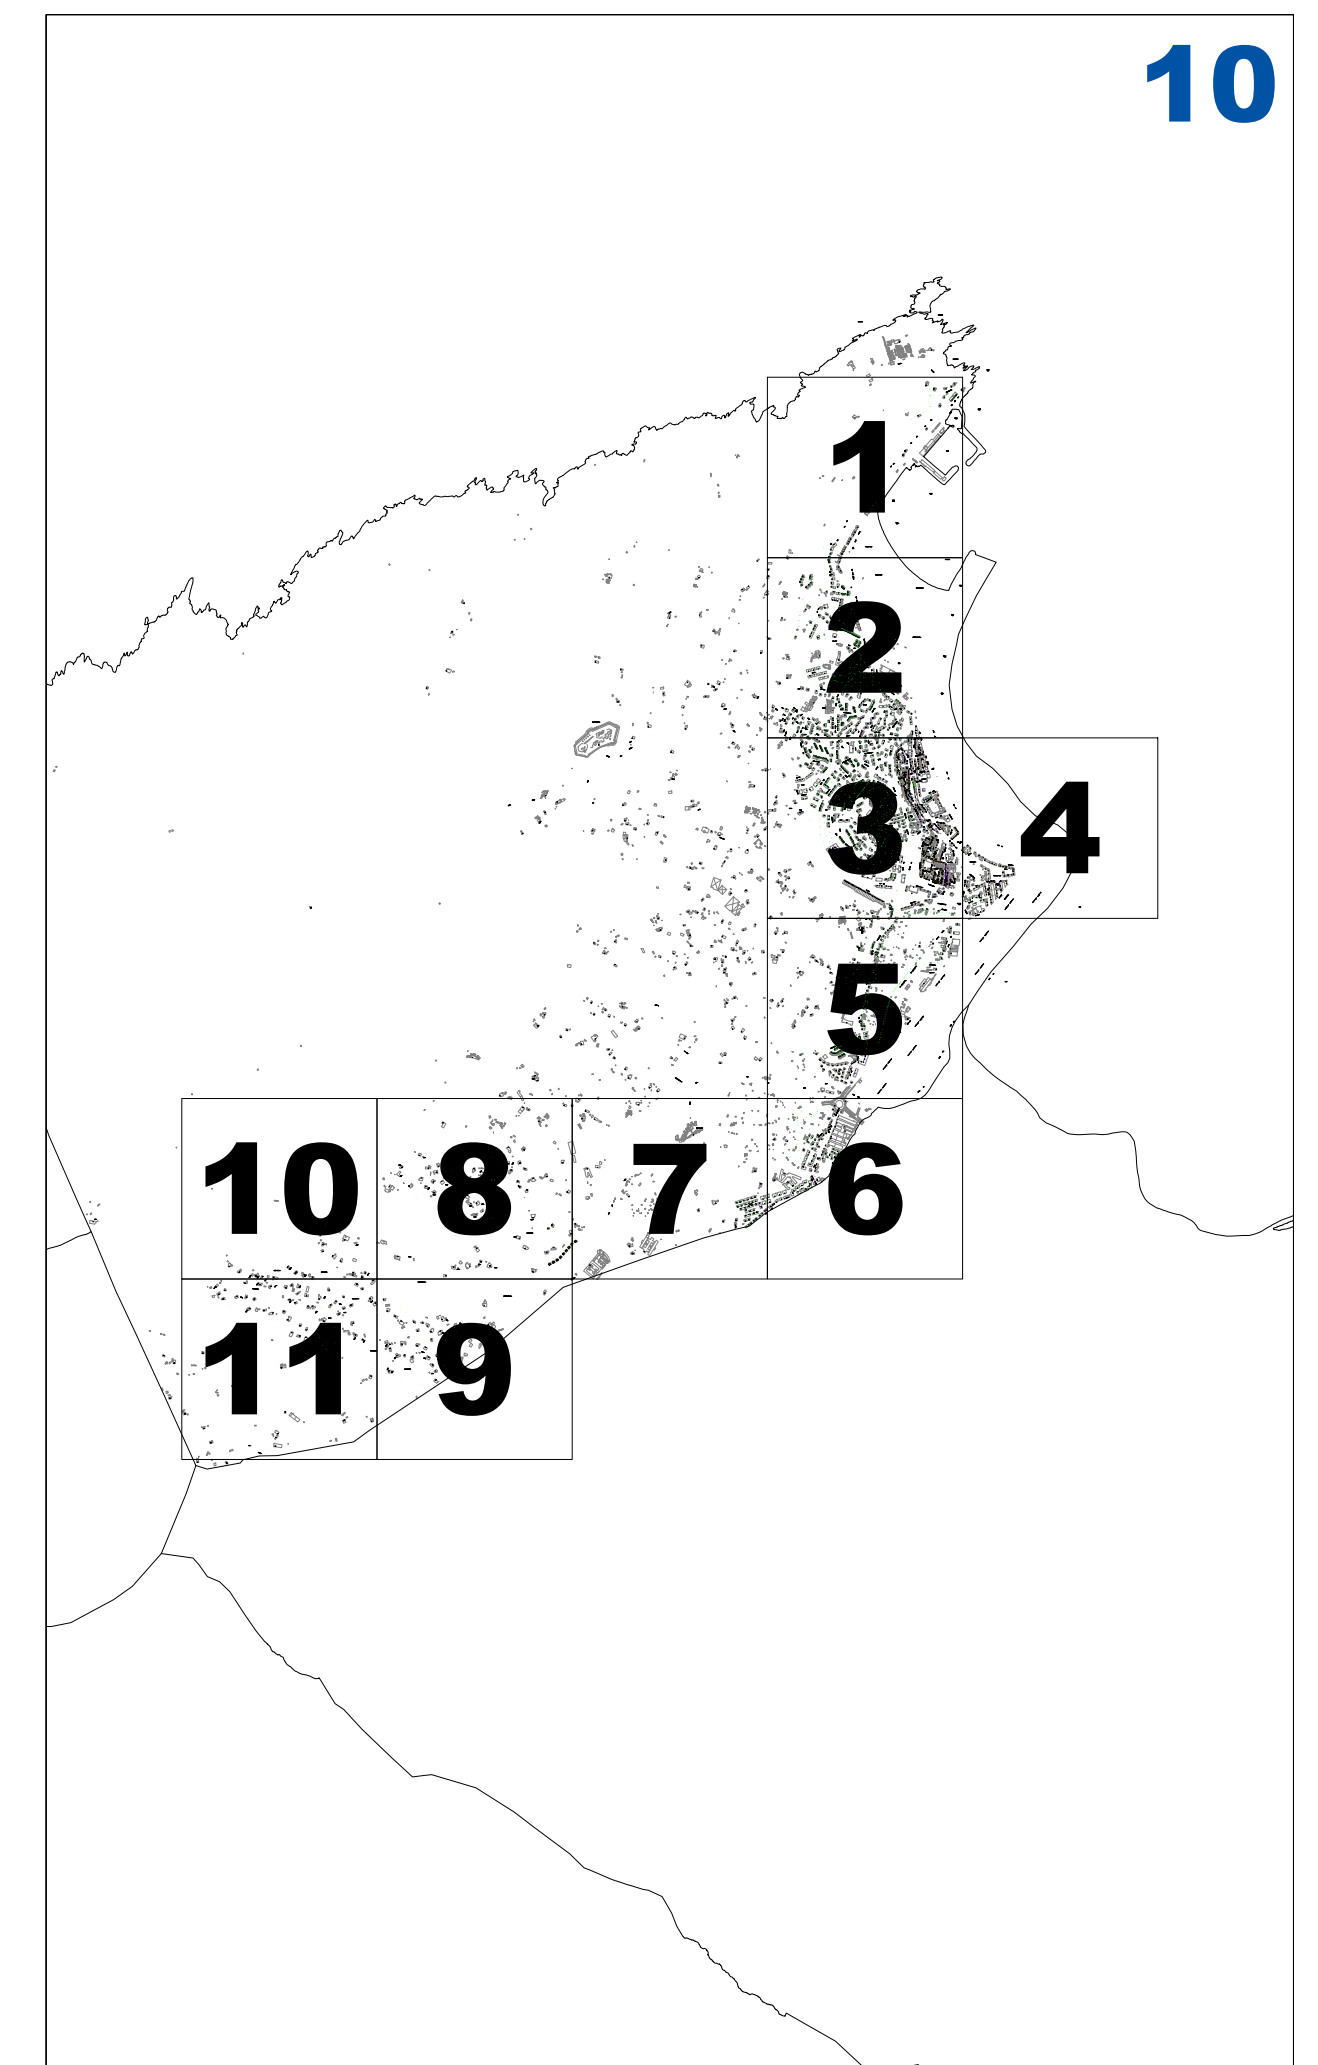

**III.1 ERANSKINA ANEXO III.1**

**AZPIZONA KATASTRALEN PLANOA PLANO DE SUBZONAS CATASTRALES**  
**1/2.000 ESKALA ESCALA 1/2.000**

2016

**10**

**HONDARRIBIAKO ONDASUN HIGIEZIN HIRITARREN LURZORUREN ETA ERAIKINEN BALIO PONENTZIA** **PONENCIA DE VALORES DEL SUELO Y DE LAS CONSTRUCCIONES DE LOS BIENES INMUEBLES DE NATURALEZA URBANA DE HONDARRIBIA**

**III.7 ERANSKINA ANEXO III.7**

**AZPIZONA KATASTRALAREN PLANOA PLANO DE SUBZONAS CATASTRALES**  
**1/2.000 ESKALA ESCALA 1/2.000**

**HONDARRIBIako ONDASUN HIGIEZIN HIRITARREN LURZORUREN ETA ERAIKINEN BALIO PONENTZIA**  
**PONENCIA DE VALORES DEL SUELO Y DE LAS CONSTRUCCIONES DE LOS BIENES INMUEBLES DE NATURALEZA URBANA DE HONDARRIBIA**

**III.8 ERANSKINA ANEXO III.8**

**AZPIZONA KATASTRALEN PLANOA PLANO DE SUBZONAS CATASTRALES**  
**1/2.000 ESKALA ESCALA 1/2.000**

**HONDARRIBIAKO ONDASUN HIGIEZIN HIRITARREN LURZORUREN ETA ERAIKINEN BALIO PONENTZIA**

**PONENCIA DE VALORES DEL SUELO Y DE LAS CONSTRUCCIONES DE LOS BIENES INMUEBLES DE NATURALEZA URBANA DE HONDARRIBIA**

**III.9 ERANSKINA ANEXO III.9**

**AZPIZONA KATASTRALEN PLANOA PLANO DE SUBZONAS CATASTRALES**  
**1/2.000 ESKALA ESCALA 1/2.000**