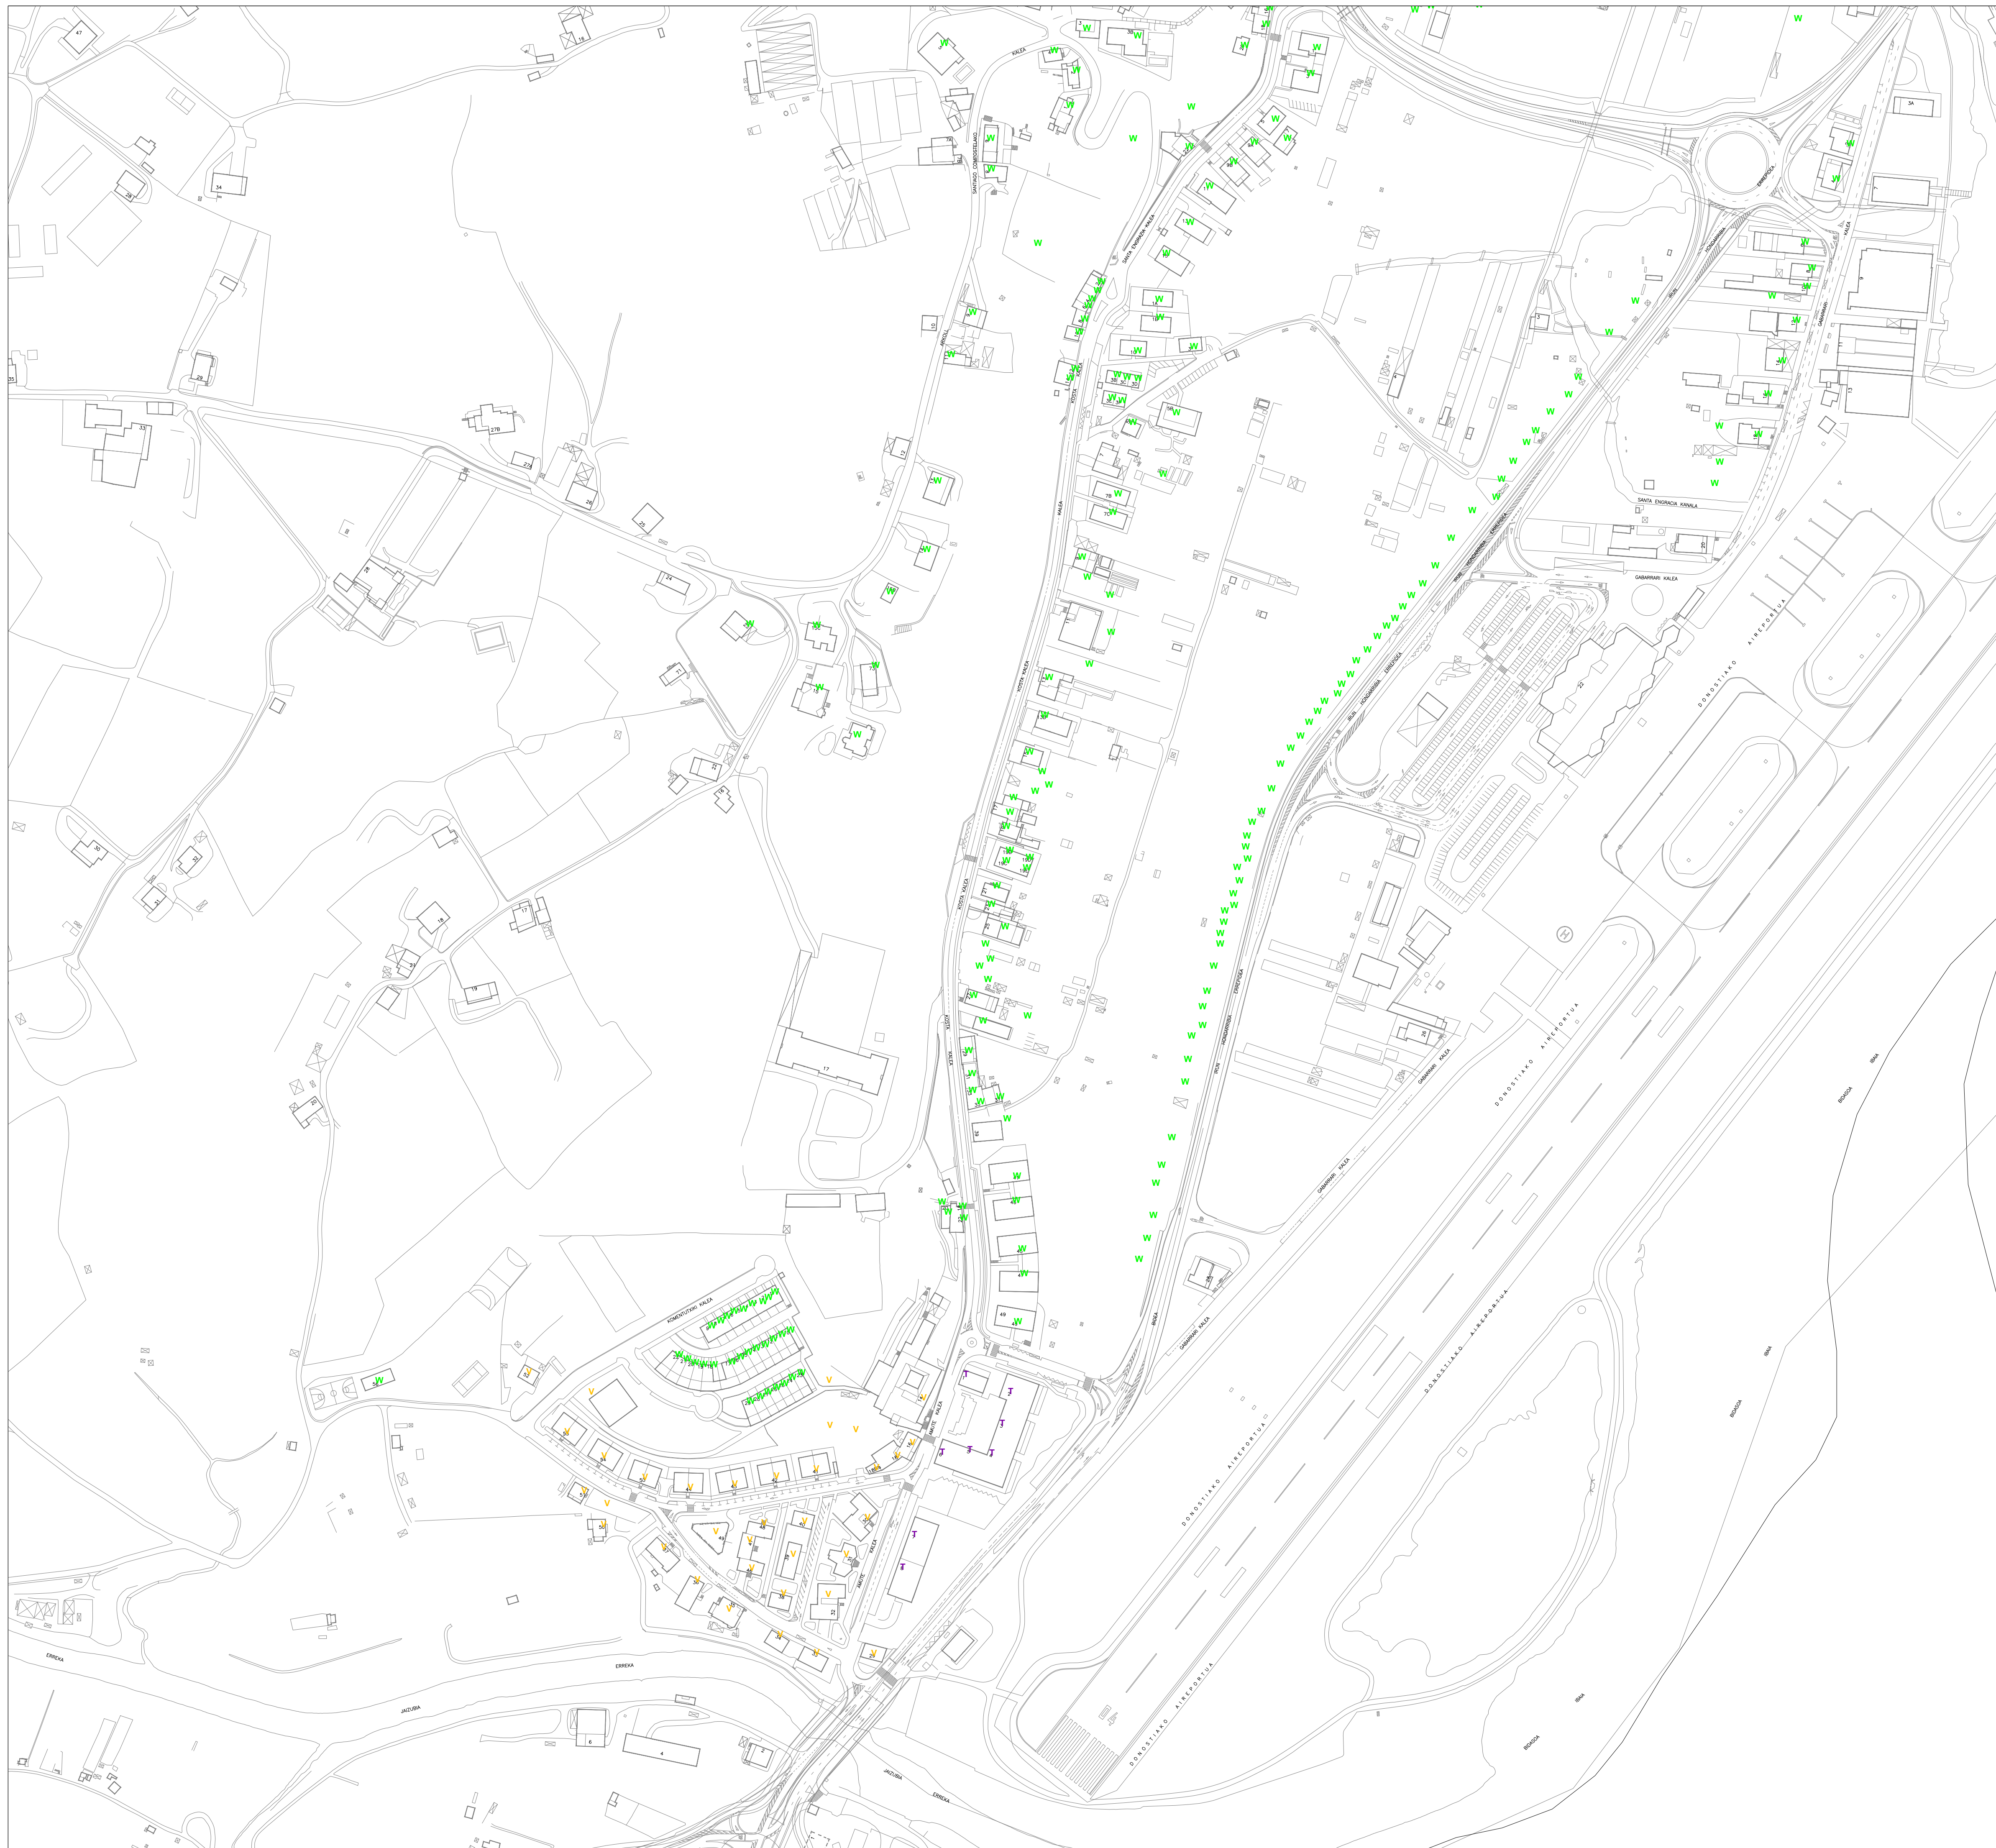

HONDARRIBIAKO ONDASUN HIGIEZIN HIRITARREN LURZORUREN ETA ERAIKINEN BALIO PONENTZIA **PONENCIA DE VALORES DEL SUELO Y DE LAS CONSTRUCCIONES DE LOS BIENES INMUEBLES DE NATURALEZA URBANA DE HONDARRIBIA**

III.5 ERANSKINA ANEXO III.5

AZPIZONA KATASTRALEN PLANOA PLANO DE SUBZONAS CATASTRALES
1/2.000 ESKALA ESCALA 1/2.000

2016