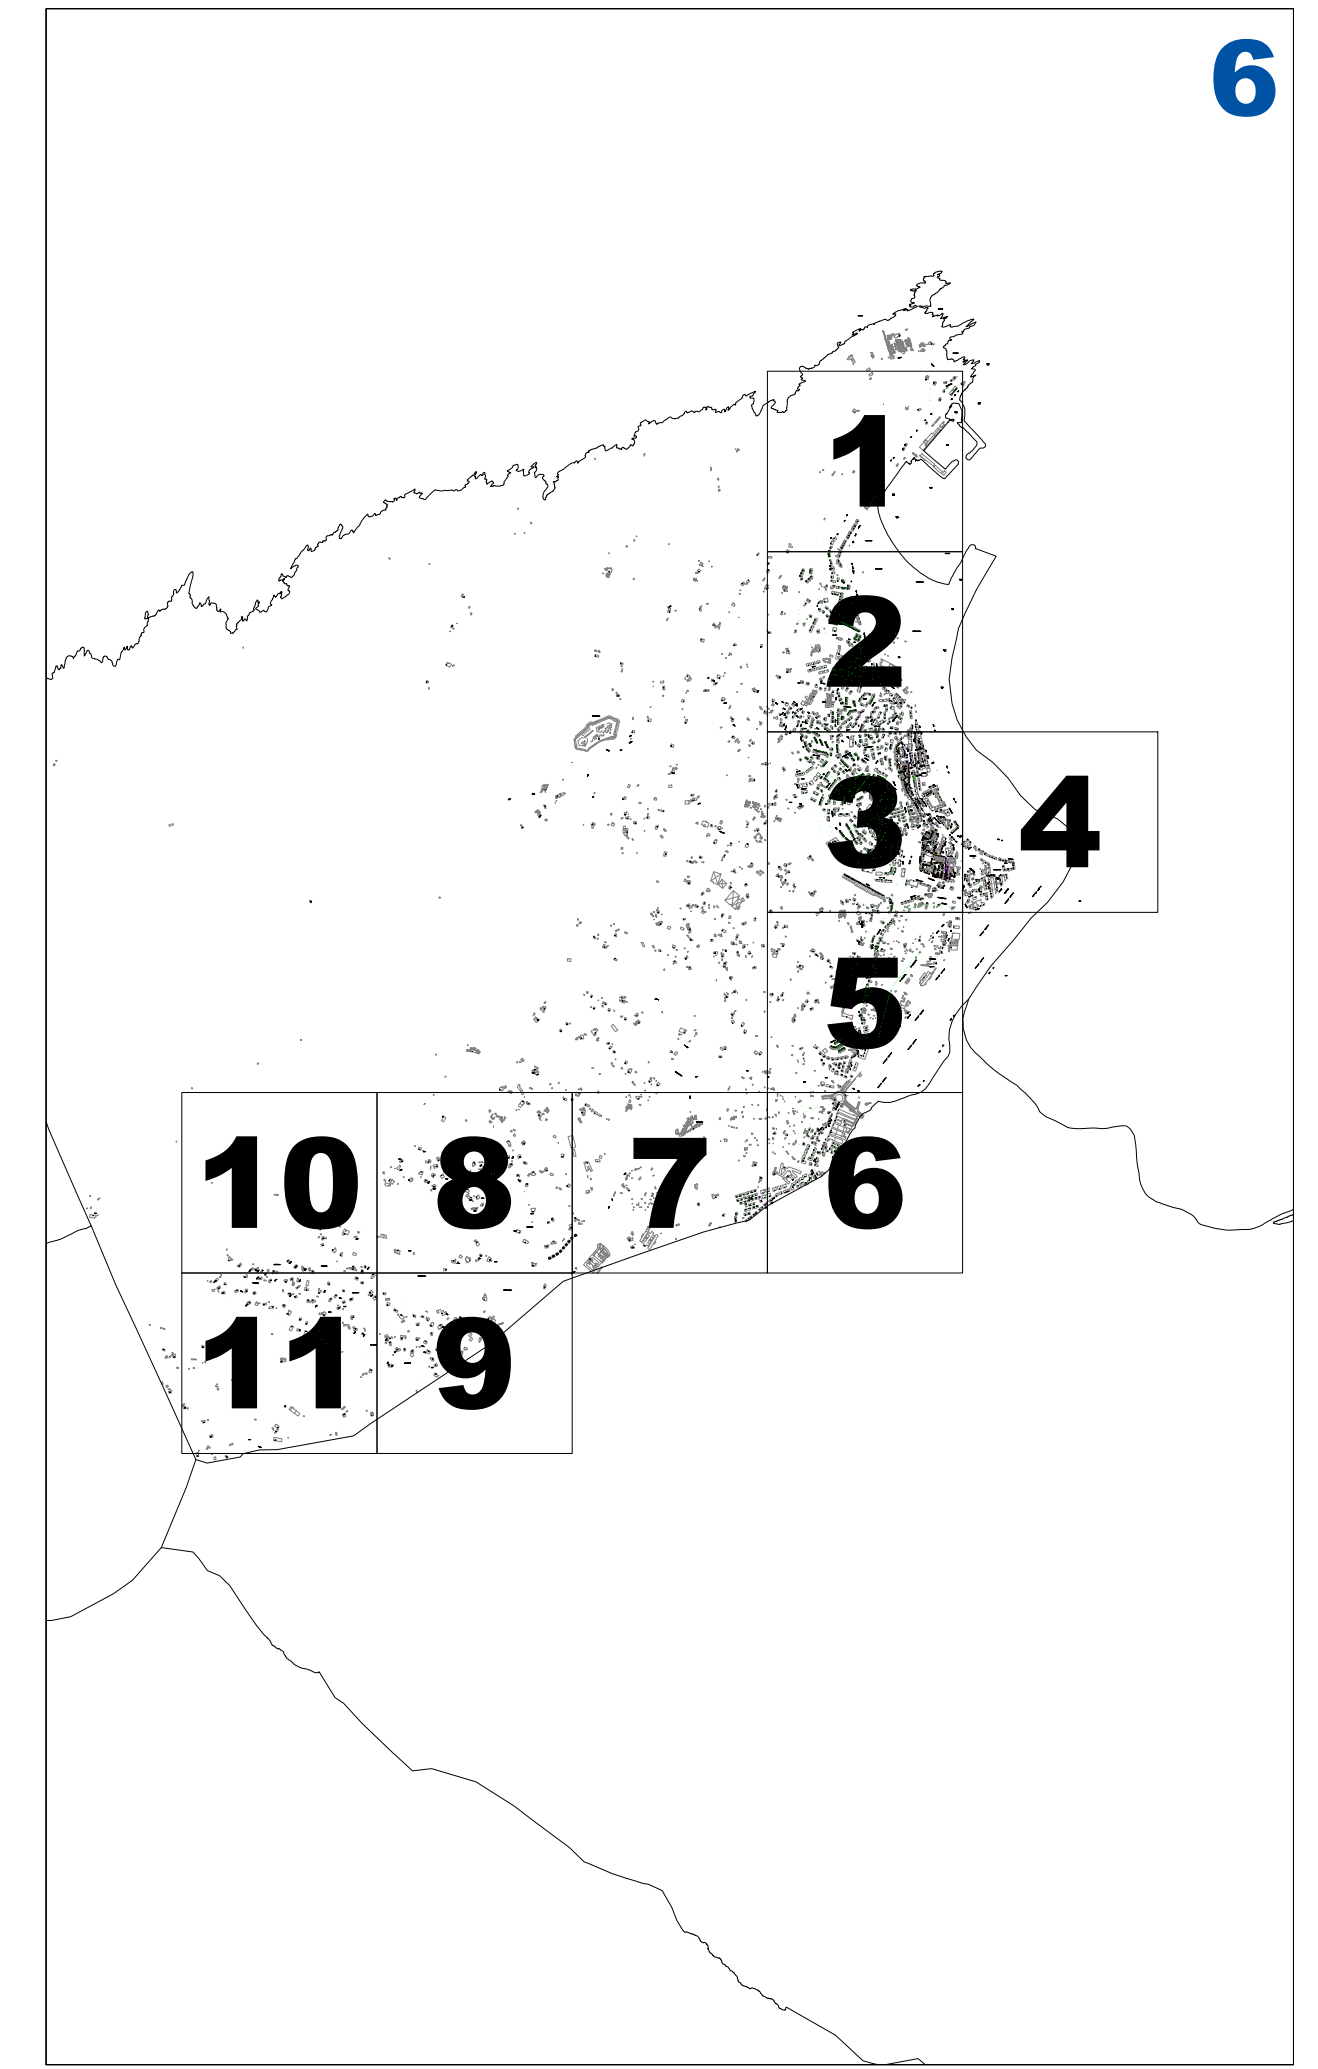

6

HONDARRIBIAKO ONDASUN HIGIEZIN HIRITARREN LURZORUREN ETA ERAIKINEN BALIO PONENTZIA **PONENCIA DE VALORES DEL SUELO Y DE LAS CONSTRUCCIONES DE LOS BIENES INMUEBLES DE NATURALEZA URBANA DE HONDARRIBIA**

III.6 ERANSKINA ANEXO III.6

AZPIZONA KATASTRALEN PLANOA PLANO DE SUBZONAS CATASTRALES
1/2.000 ESKALA ESCALA 1/2.000

2016