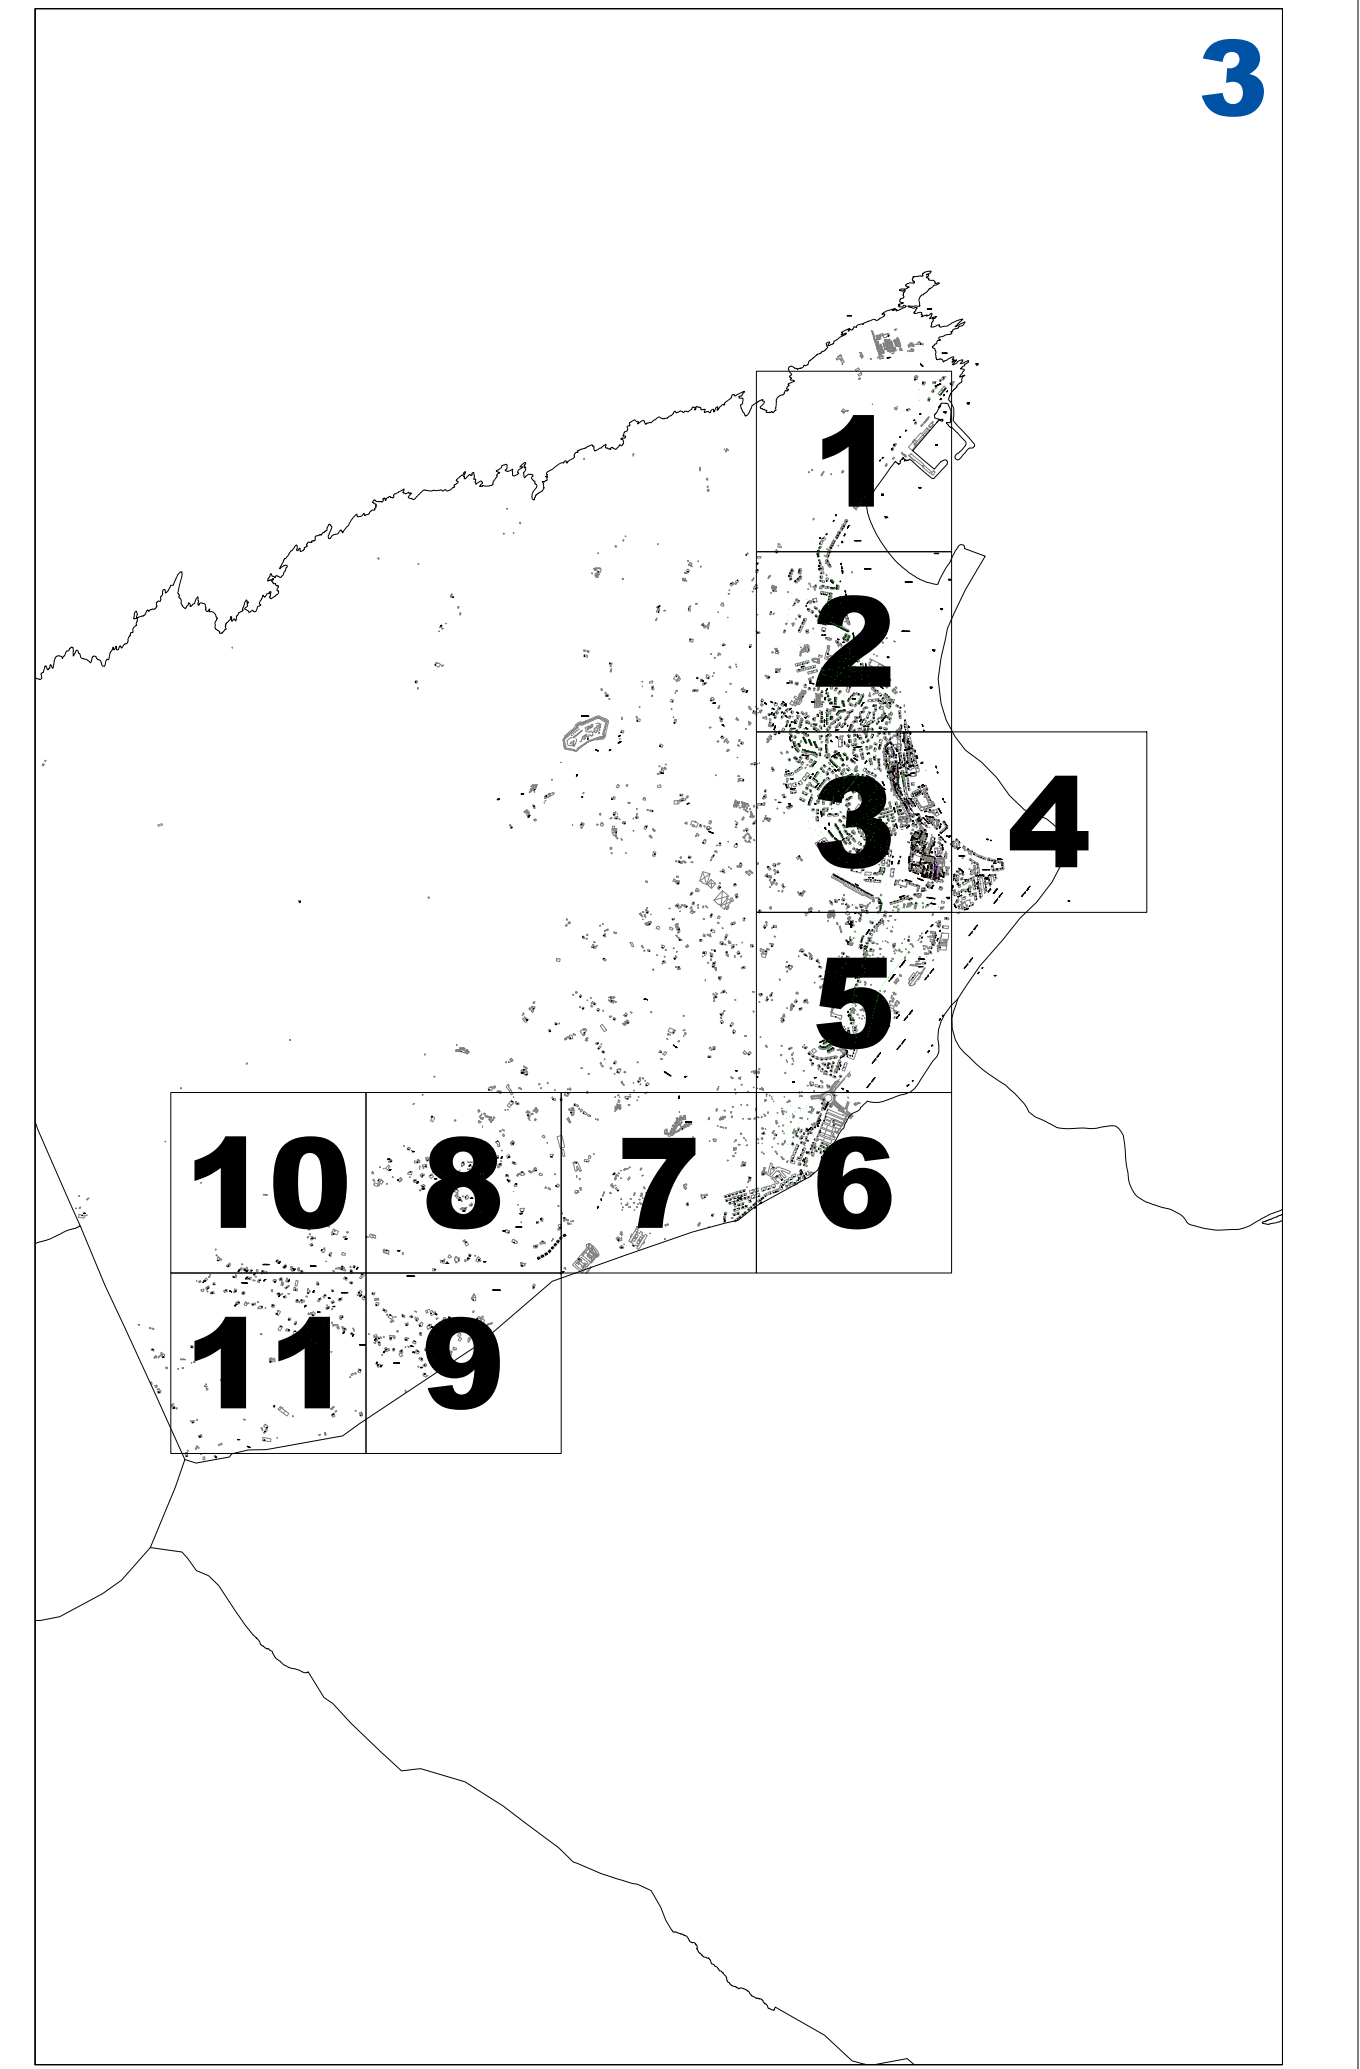

HONDARRIBIAKO ONDASUN HIGIEZIN HIRITARREN LURZORUREN ETA ERAIKINEN BALIO PONENTZIA
PONENCIA DE VALORES DEL SUELO Y DE LAS CONSTRUCCIONES DE LOS BIENES INMUEBLES DE NATURALEZA URBANA DE HONDARRIBIA

III.3 ERANSKINA ANEXO III.3

AZPIZONA KATASTRAL EN PLANO DE SUBZONAS CATASTRALES
1/2.000 ESKALA ESCALA 1/2.000

2016