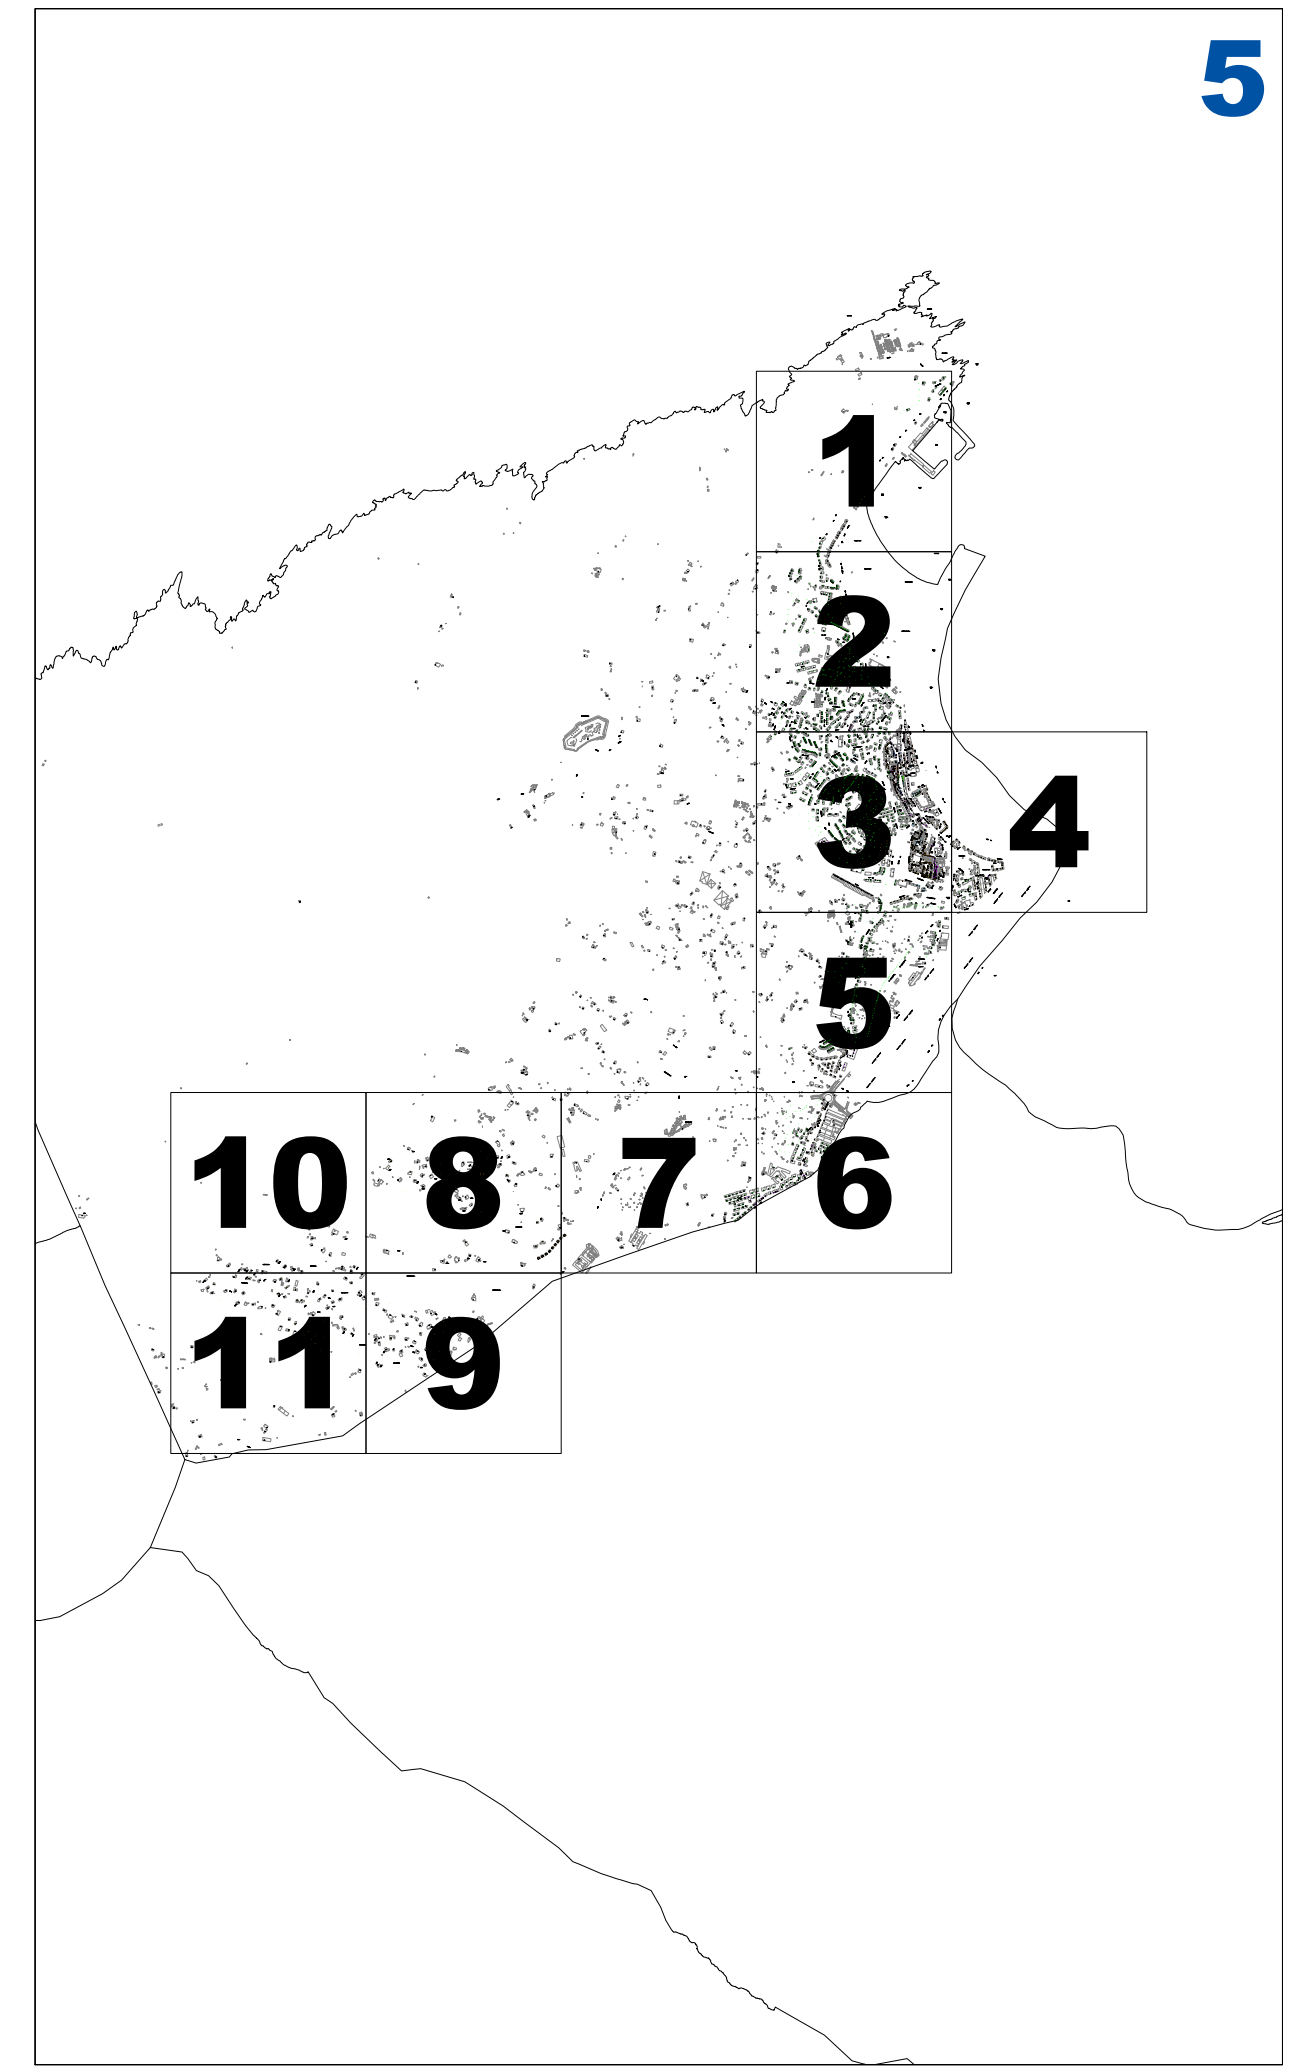

HONDARRIBIAKO ONDASUN HIGIEZIN HIRITARREN LURZORUREN ETA ERAIKINEN BALIO PONENTZIA **PONENCIA DE VALORES DEL SUELO Y DE LAS CONSTRUCCIONES DE LOS BIENES INMUEBLES DE NATURALEZA URBANA DE HONDARRIBIA**

III.5 ERANSKINA ANEXO III.5

AZPIZONA KATASTRALEN PLANOA PLANO DE SUBZONAS CATASTRALES
1/2.000 ESKALA ESCALA 1/2.000

2016