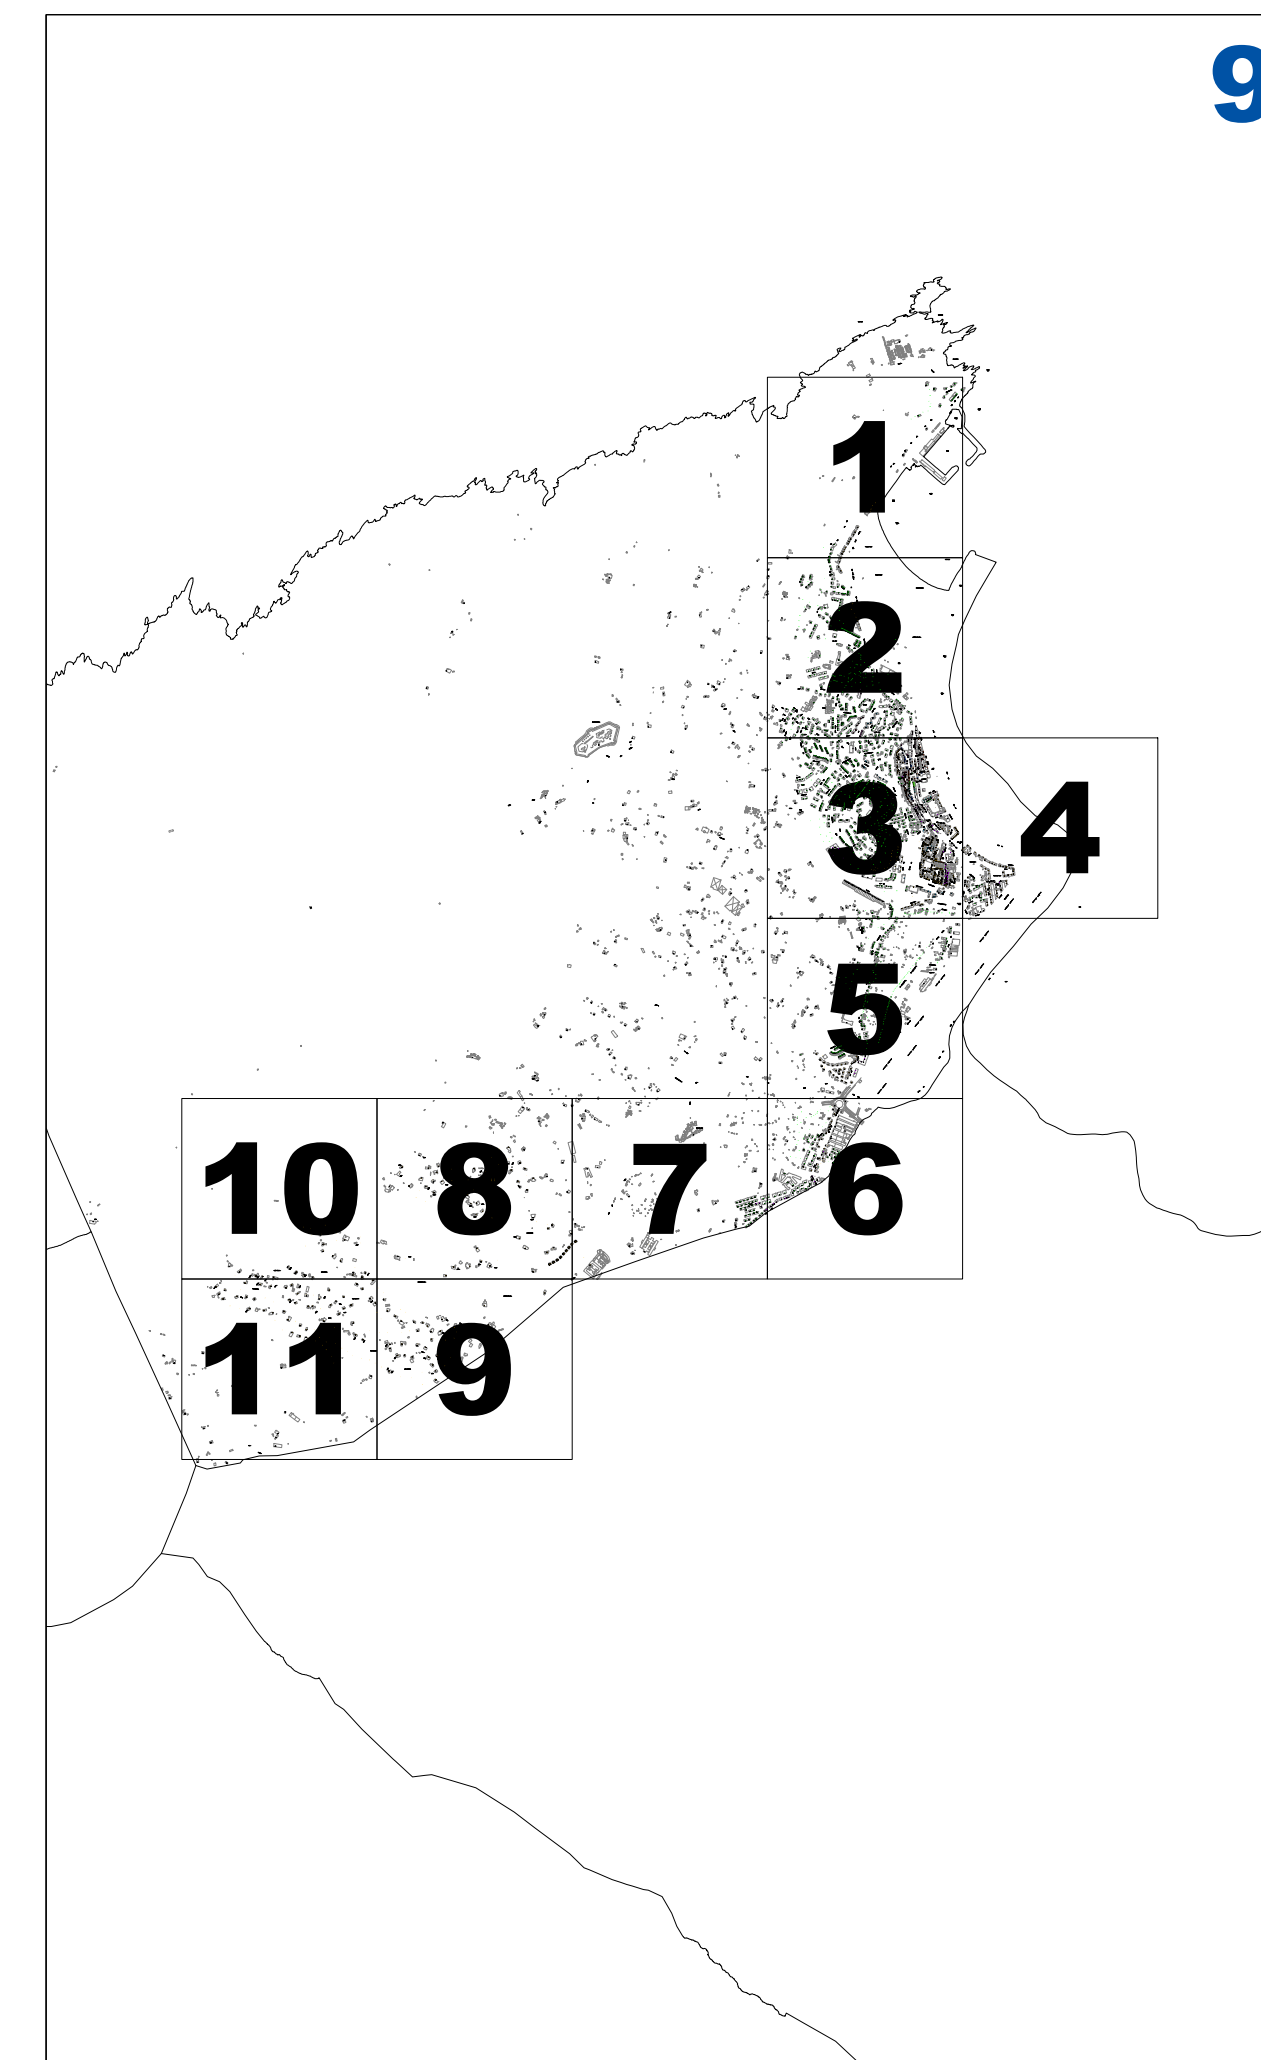

HONDARRIBIAKO ONDASUN HIGIEZIN HIRITARREN LURZORUREN ETA ERAIKINEN BALIO PONENTZIA

PONENCIA DE VALORES DEL SUELO Y DE LAS CONSTRUCCIONES DE LOS BIENES INMUEBLES DE NATURALEZA URBANA DE HONDARRIBIA

III.9 ERANSKINA ANEXO III.9

AZPIZONA KATASTRALEN PLANOA PLANO DE SUBZONAS CATASTRALES
1/2.000 ESKALA ESCALA 1/2.000