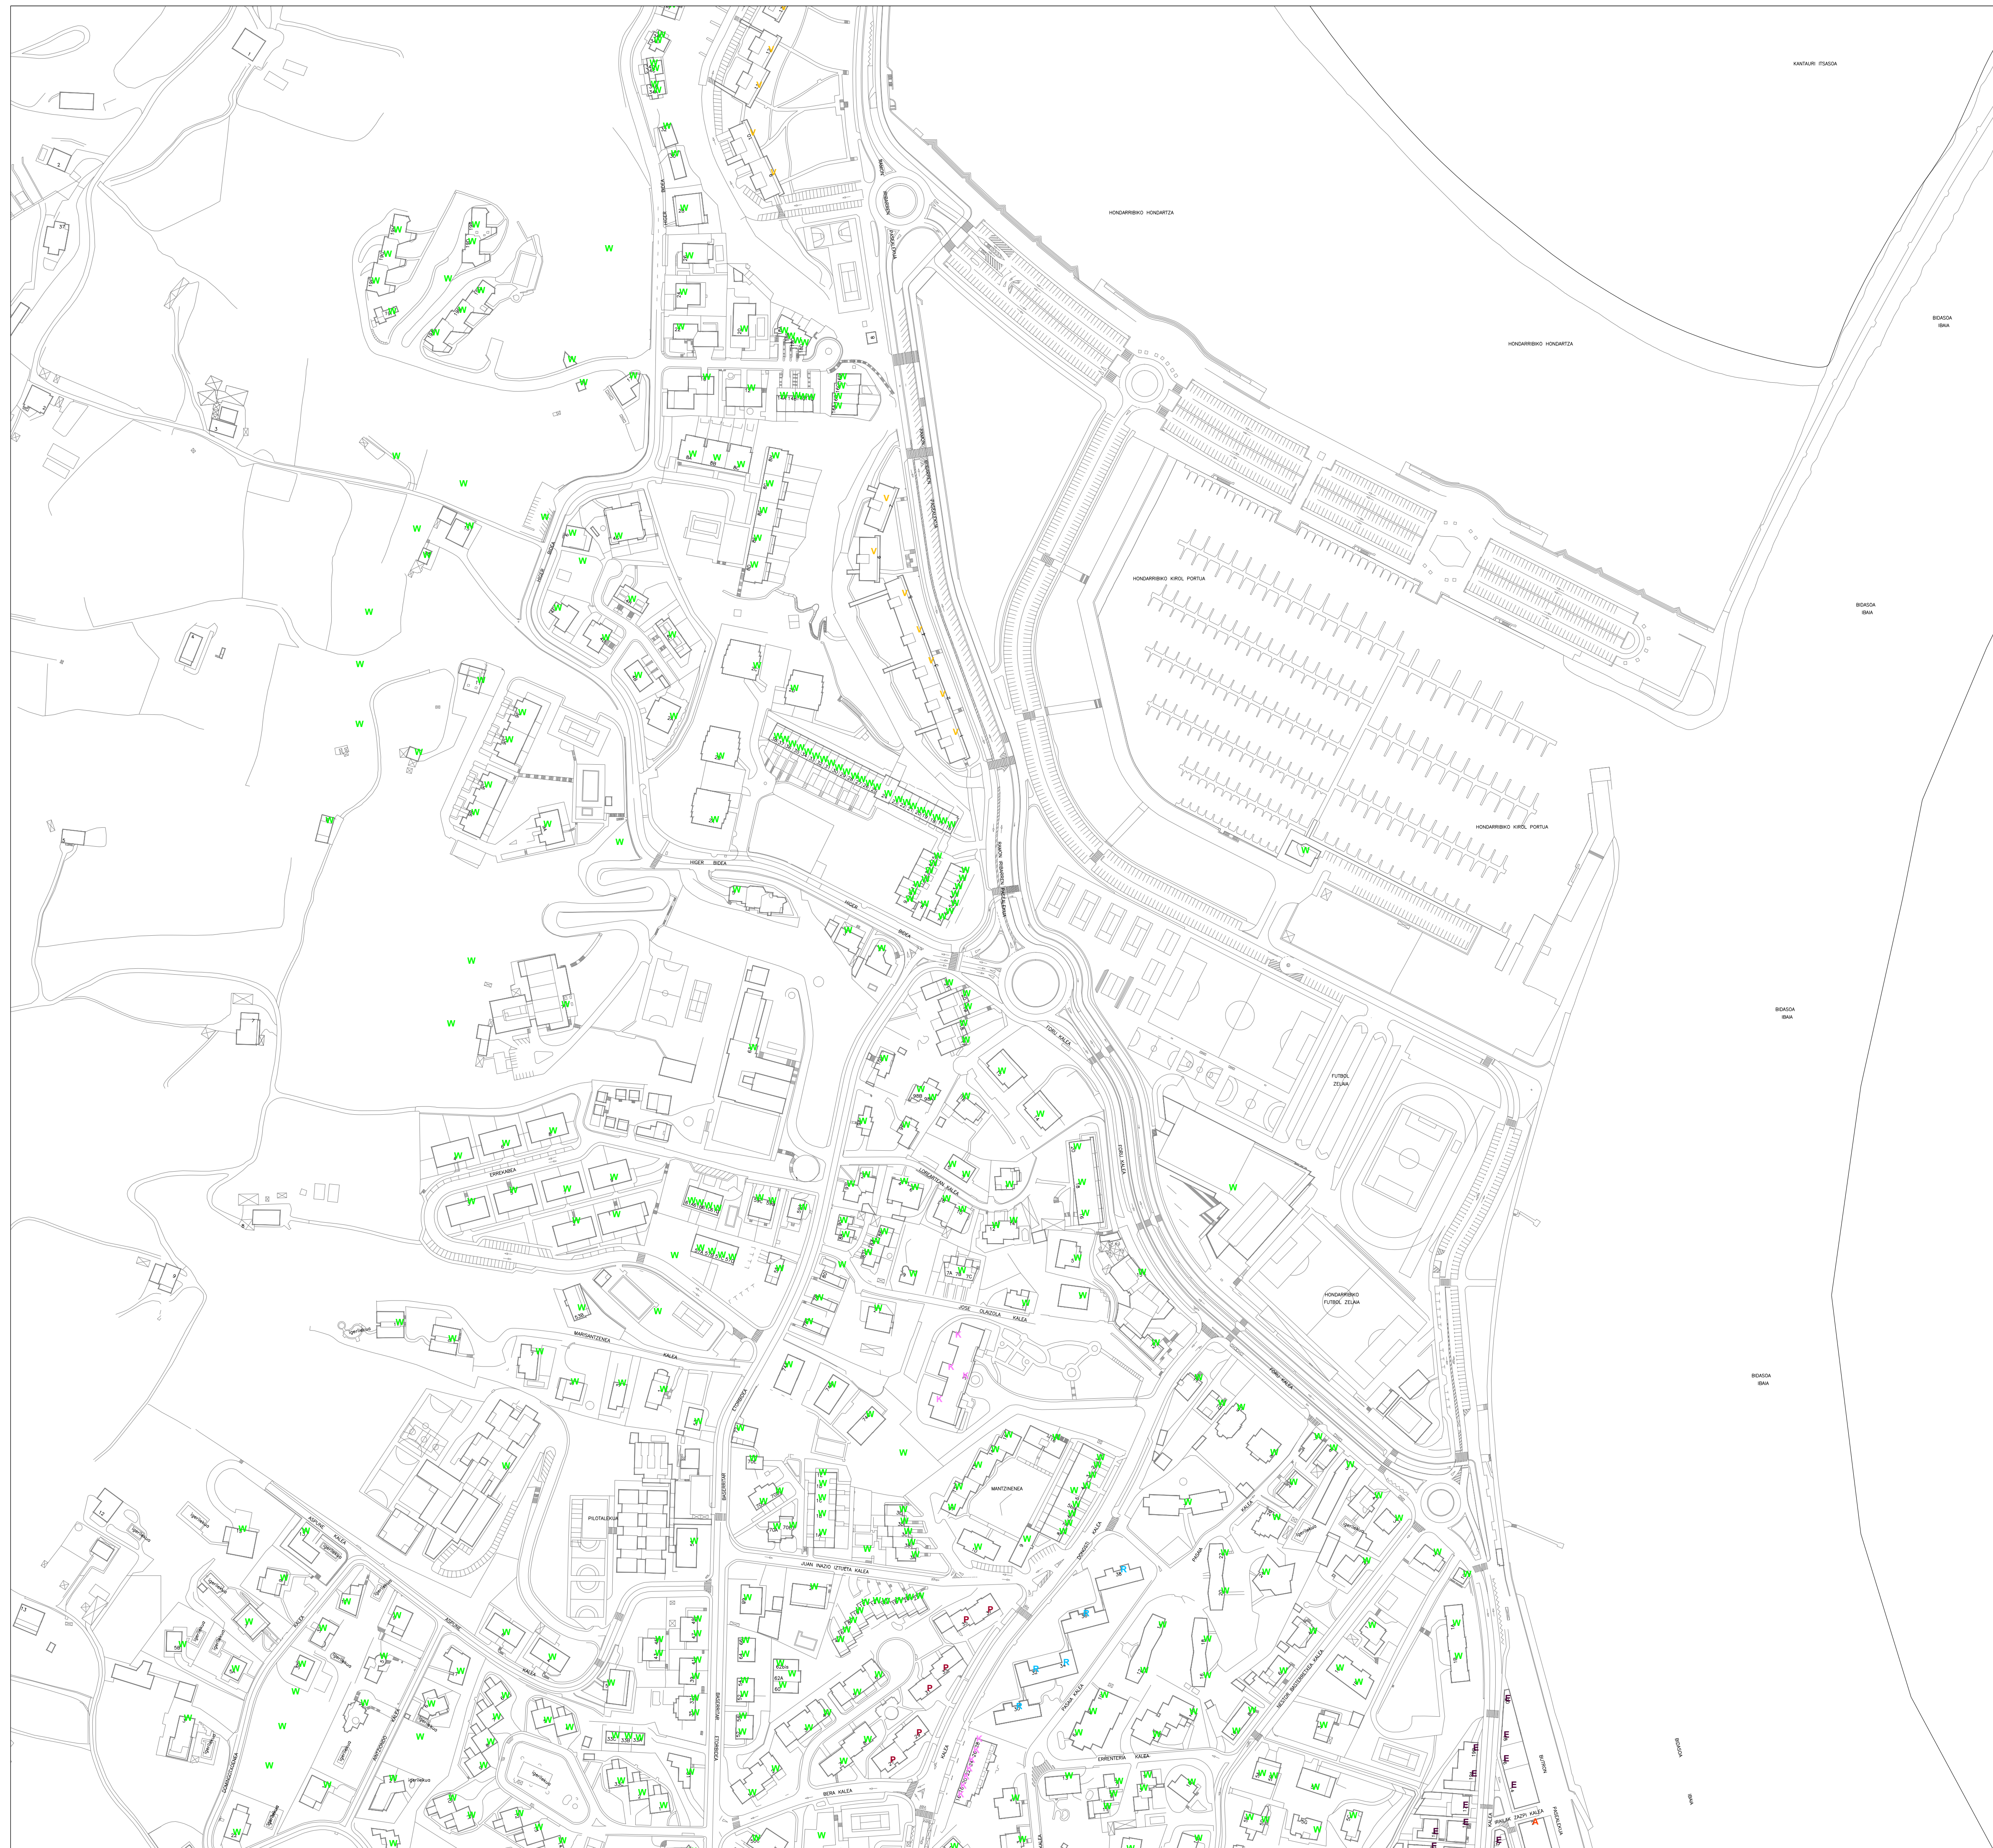

Gipuzkoako Foru Aldundia
Gipuzkoa Foru Aldundia
Diputación Foral de Gipuzkoa
Departamento de Hacienda y Finanzas

HONDARRIBIAKO ONDASUN HIGIEZIN HIRITARREN LURZORUREN ETA ERAIKINEN BALIO PONENTZIA
PONENCIA DE VALORES DEL SUELO Y DE LAS CONSTRUCCIONES DE LOS BIENES INMUEBLES DE NATURALEZA URBANA DE HONDARRIBIA

III.2 ERANSKINA ANEXO III.2

AZPIZONA KATASTRALEN PLANOA PLANO DE SUBZONAS CATASTRALES
1/2.000 ESKALA ESCALA 1/2.000

2016