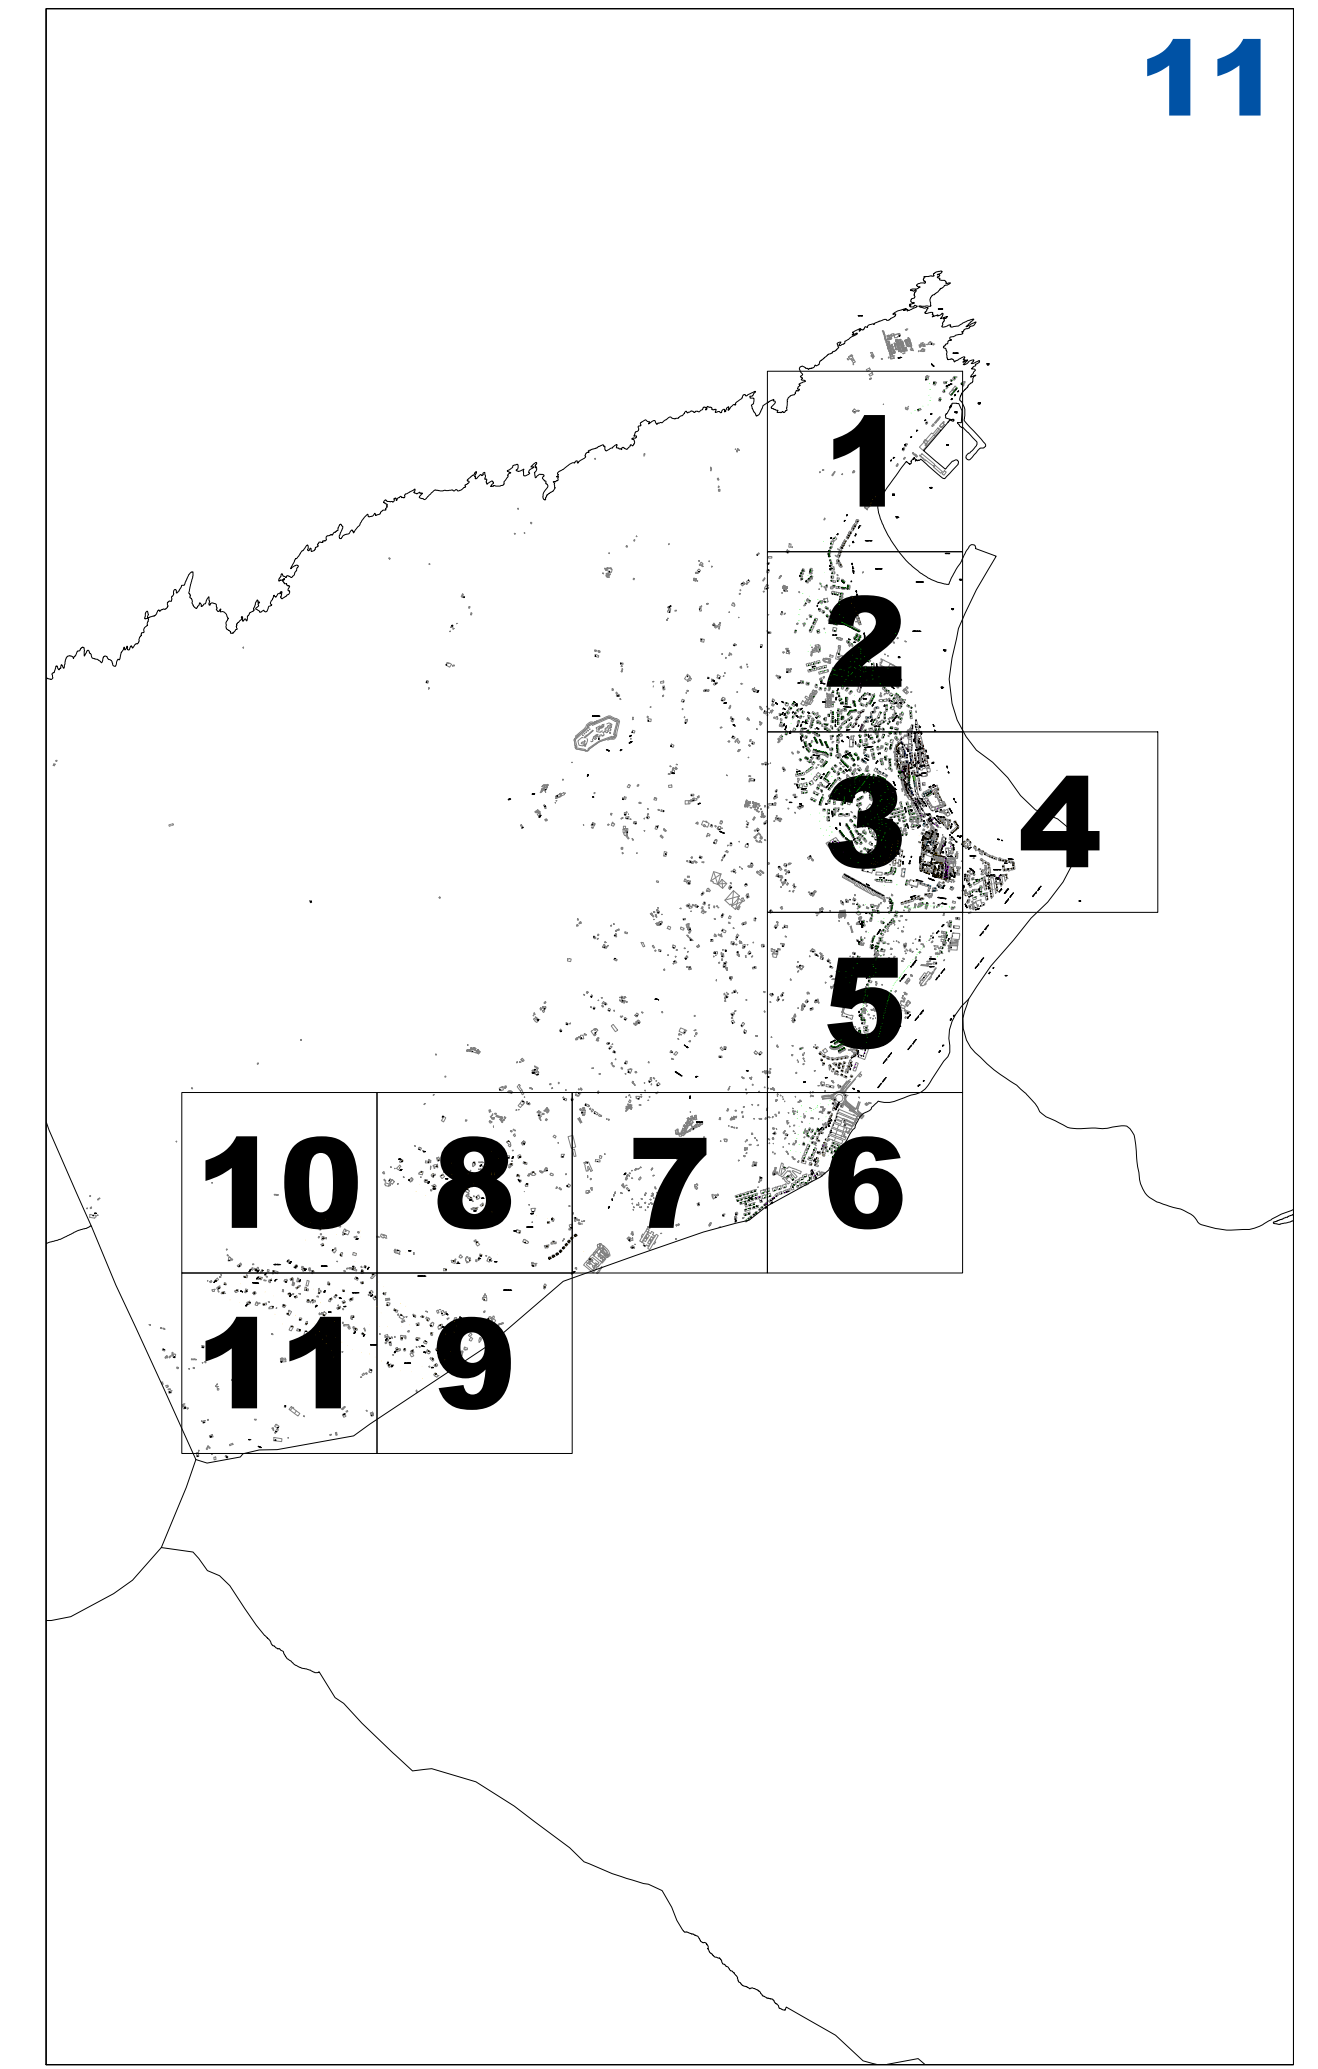

**III.1 ERANSKINA ANEXO III.1**

**AZPIZONA KATASTRALEN PLANOA PLANO DE SUBZONAS CATASTRALES**  
**1/2.000 ESKALA ESCALA 1/2.000**

2016

**10**

**HONDARRIBIAKO ONDASUN HIGIEZIN HIRITARREN LURZORUREN ETA ERAIKINEN BALIO PONENTZIA** **PONENCIA DE VALORES DEL SUELO Y DE LAS CONSTRUCCIONES DE LOS BIENES INMUEBLES DE NATURALEZA URBANA DE HONDARRIBIA**

**III.10 ERANSKINA ANEXO III.10**

**AZPIZONA KATASTRALEN PLANOA PLANO DE SUBZONAS CATASTRALES**  
**1/2.000 ESKALA ESCALA 1/2.000**

2016

**HONDARRIBIAKO ONDASUN HIGIEZIN HIRITARREN LURZORUREN ETA ERAIKINEN BALIO PONENTZIA**  
**PONENCIA DE VALORES DEL SUELO Y DE LAS CONSTRUCCIONES DE LOS BIENES INMUEBLES DE NATURALEZA URBANA DE HONDARRIBIA**

**III.7 ERANSKINA ANEXO III.7**

**AZPIZONA KATASTRALAREN PLANOA PLANO DE SUBZONAS CATASTRALES**  
**1/2.000 ESKALA ESCALA 1/2.000**

**HONDARRIBIako ONDASUN HIGIEZIN HIRITARREN LURZORUREN ETA ERAIKINEN BALIO PONENTZIA**  
**PONENCIA DE VALORES DEL SUELO Y DE LAS CONSTRUCCIONES DE LOS BIENES INMUEBLES DE NATURALEZA URBANA DE HONDARRIBIA**