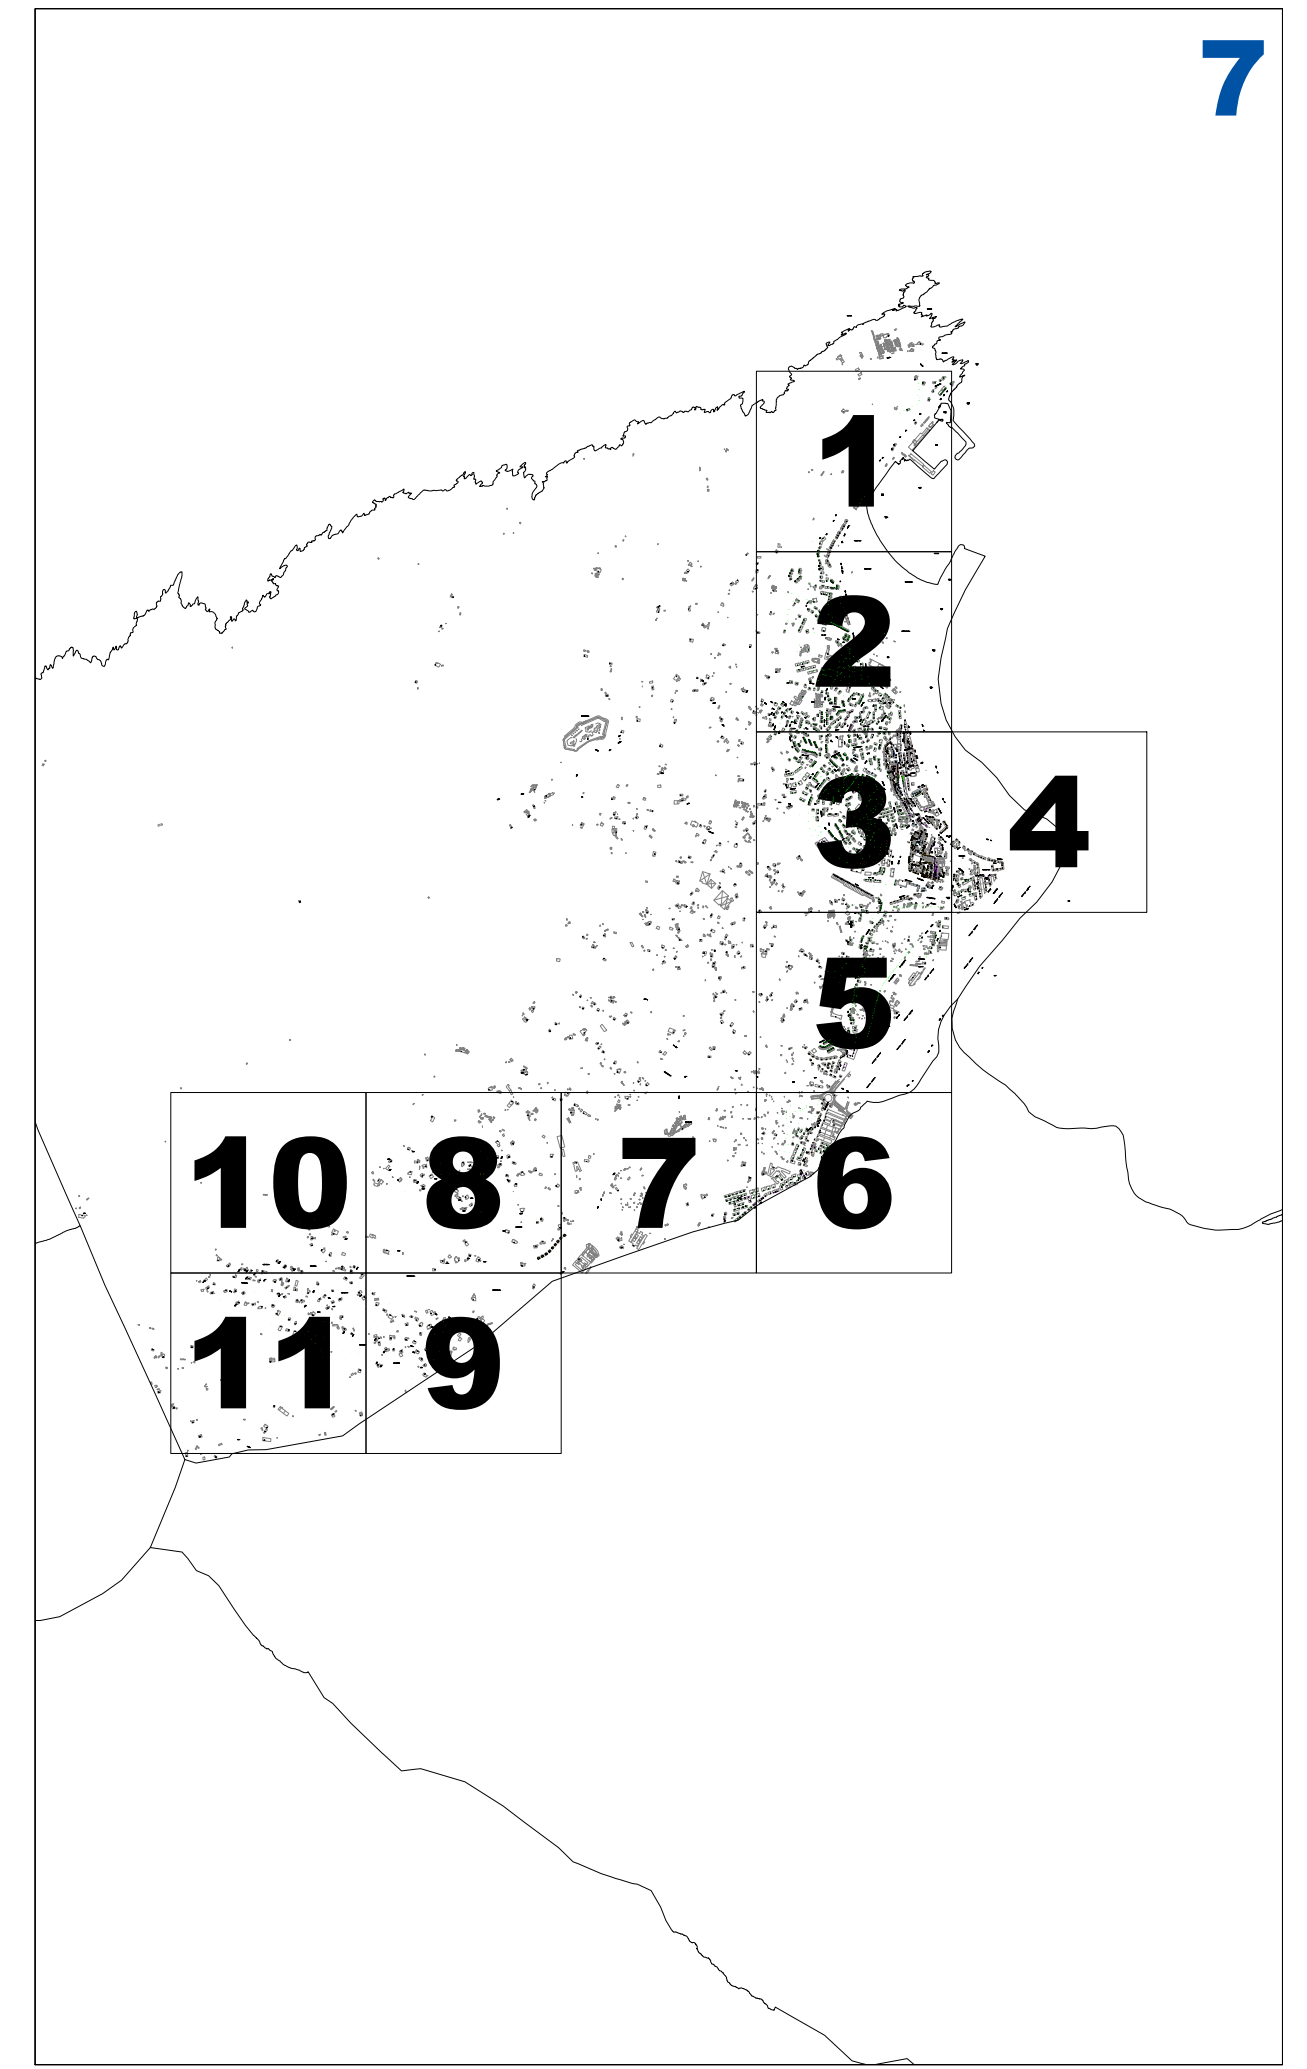

HONDARRIBIAKO ONDASUN HIGIEZIN HIRITARREN LURZORUREN ETA ERAIKINEN BALIO PONENTZIA
PONENCIA DE VALORES DEL SUELO Y DE LAS CONSTRUCCIONES DE LOS BIENES INMUEBLES DE NATURALEZA URBANA DE HONDARRIBIA

III.7 ERANSKINA ANEXO III.7

AZPIZONA KATASTRALAREN PLANOA PLANO DE SUBZONAS CATASTRALES
1/2.000 ESKALA ESCALA 1/2.000