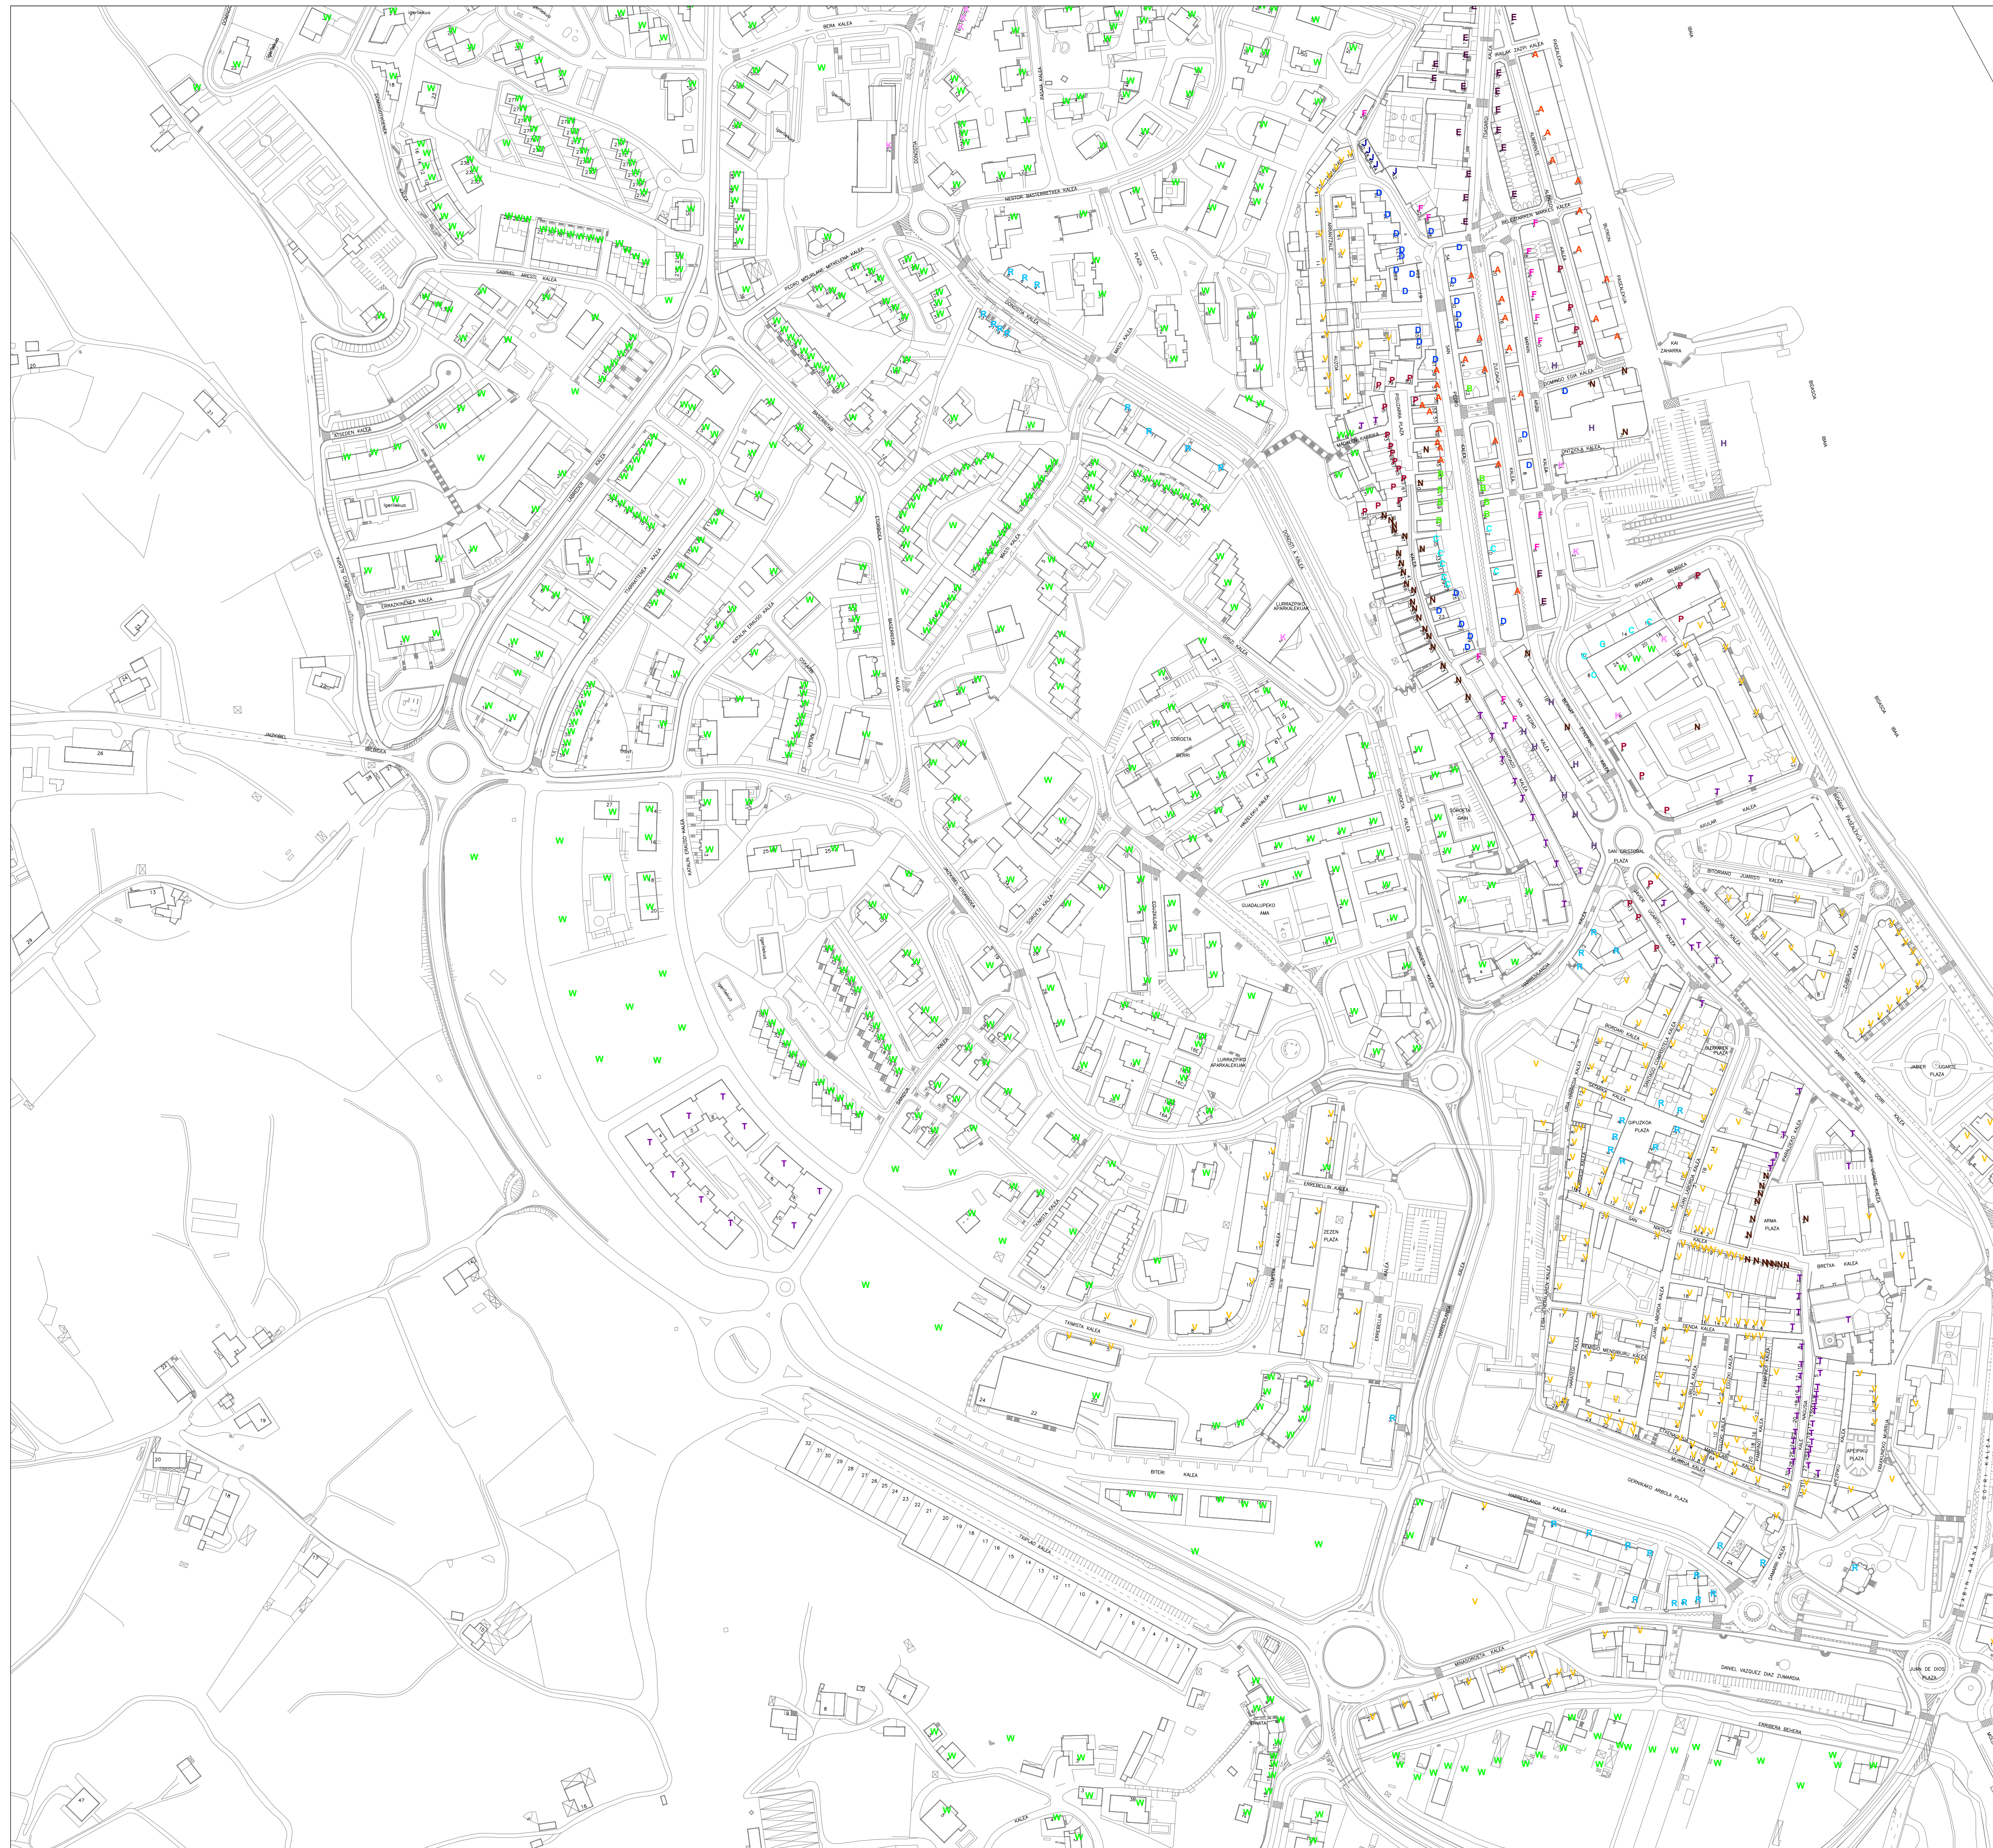

HONDARRIBIAKO ONDASUN HIGIEZIN HIRITARREN LURZORUREN ETA ERAIKINEN BALIO PONENTZIA
PONENCIA DE VALORES DEL SUELO Y DE LAS CONSTRUCCIONES DE LOS BIENES INMUEBLES DE NATURALEZA URBANA DE HONDARRIBIA

III.3 ERANSKINA ANEXO III.3

AZPIZONA KATASTRAL EN PLANO DE SUBZONAS CATASTRALES
1/2.000 ESKALA ESCALA 1/2.000

2016