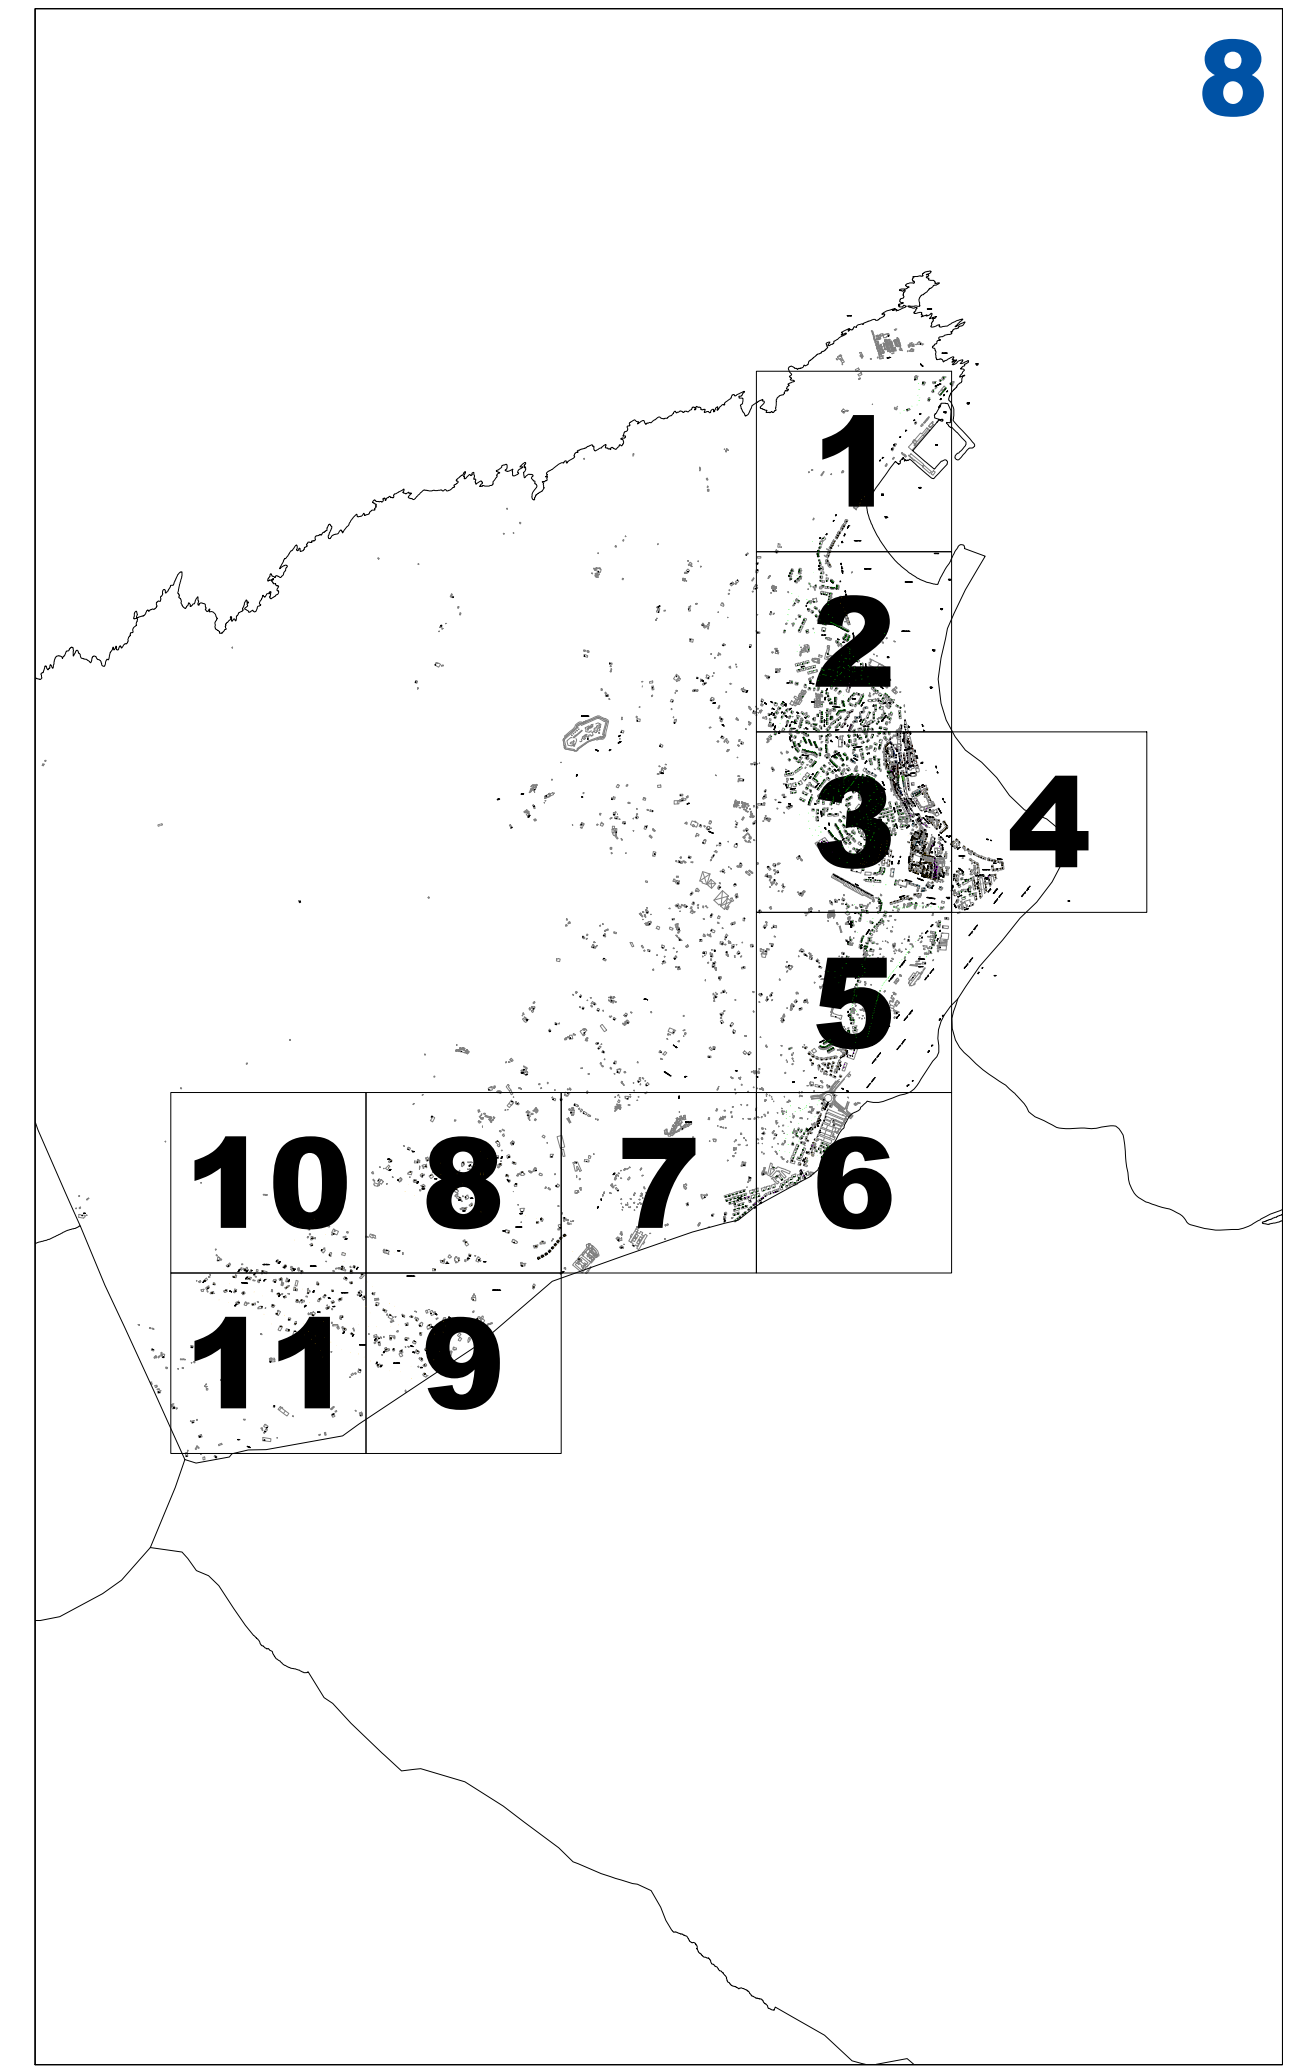

HONDARRIBIako ONDASUN HIGIEZIN HIRITARREN LURZORUREN ETA ERAIKINEN BALIO PONENTZIA
PONENCIA DE VALORES DEL SUELO Y DE LAS CONSTRUCCIONES DE LOS BIENES INMUEBLES DE NATURALEZA URBANA DE HONDARRIBIA

III.8 ERANSKINA ANEXO III.8

AZPIZONA KATASTRALEN PLANOA PLANO DE SUBZONAS CATASTRALES
1/2.000 ESKALA ESCALA 1/2.000