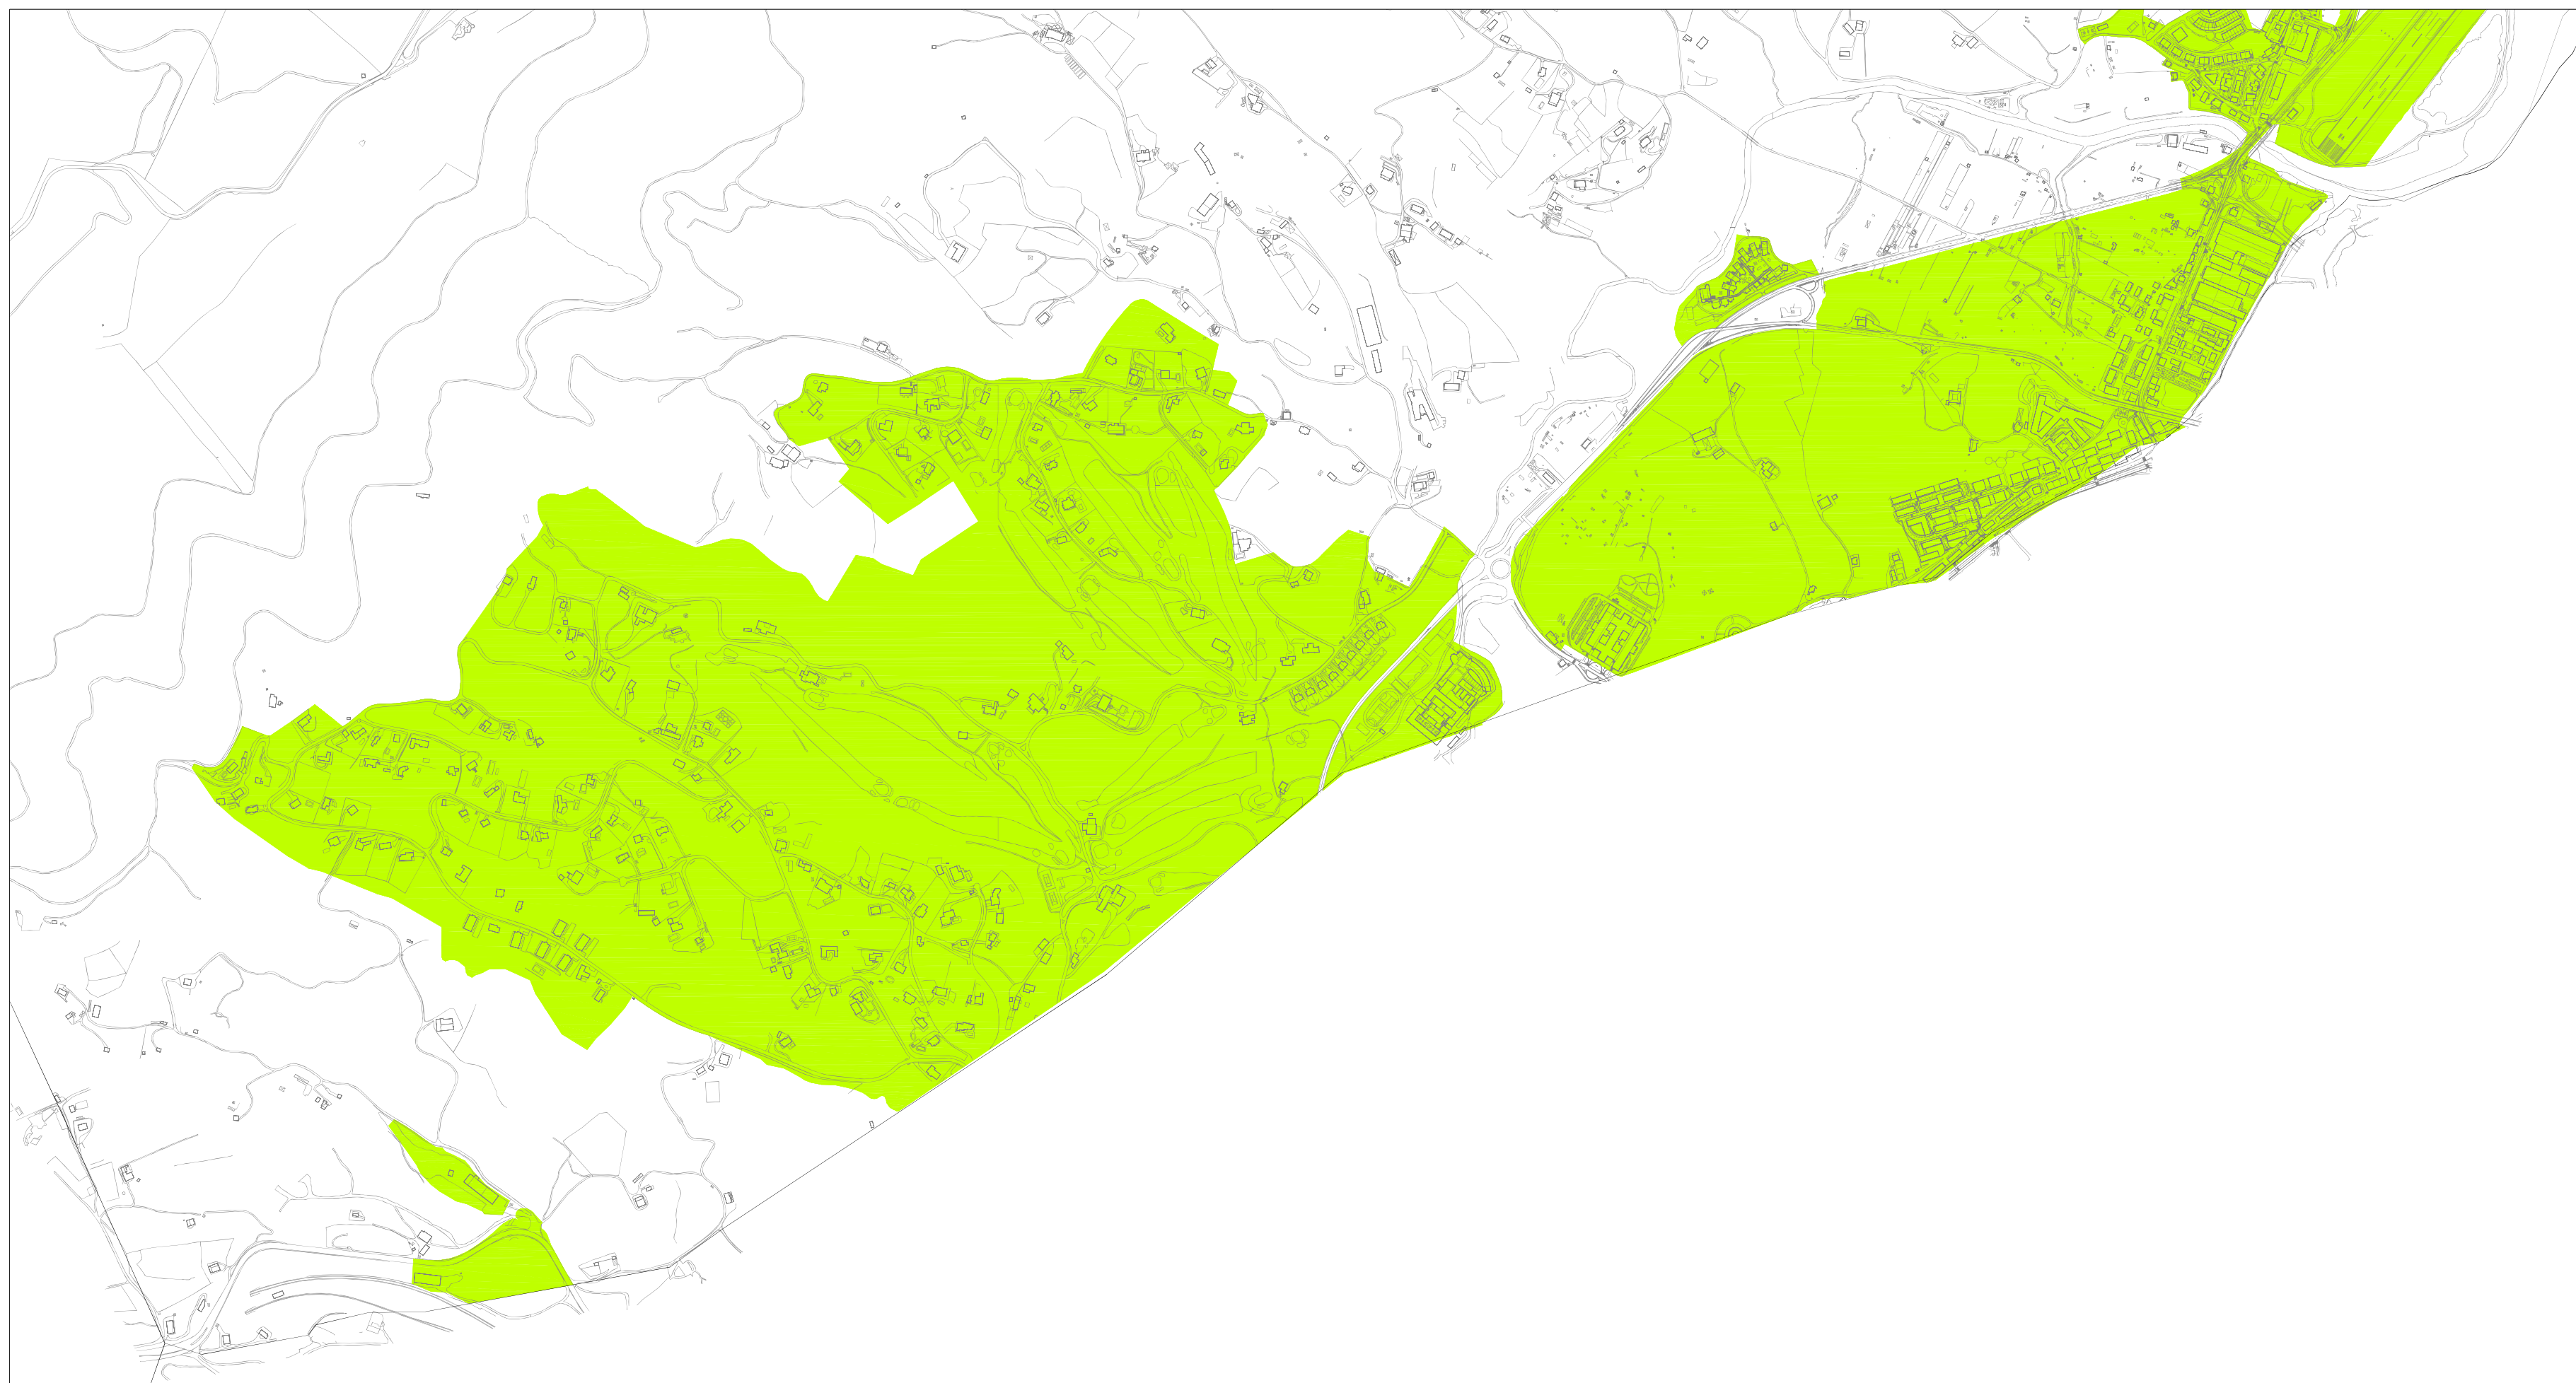

I.1 ERANSKINA ANEXO I.1

LURZORU HIRITARRA MUGATZEKO PLANOA **PLANO DE DELIMITACION DEL SUELO DE NATURALEZA URBANA**
1/10.000 ESKALA **ESCALA 1/10.000**

2016

■ LURZORU HIRITARRA / SUELO DE NATURALEZA URBANA

I.2 ERANSKINA ANEXO I.2

LURZORU HIRITARRA MUGATZEKO PLANOA **PLANO DE DELIMITACION DEL SUELO DE NATURALEZA URBANA**
1/10.000 ESKALA **ESCALA 1/10.000**

2016