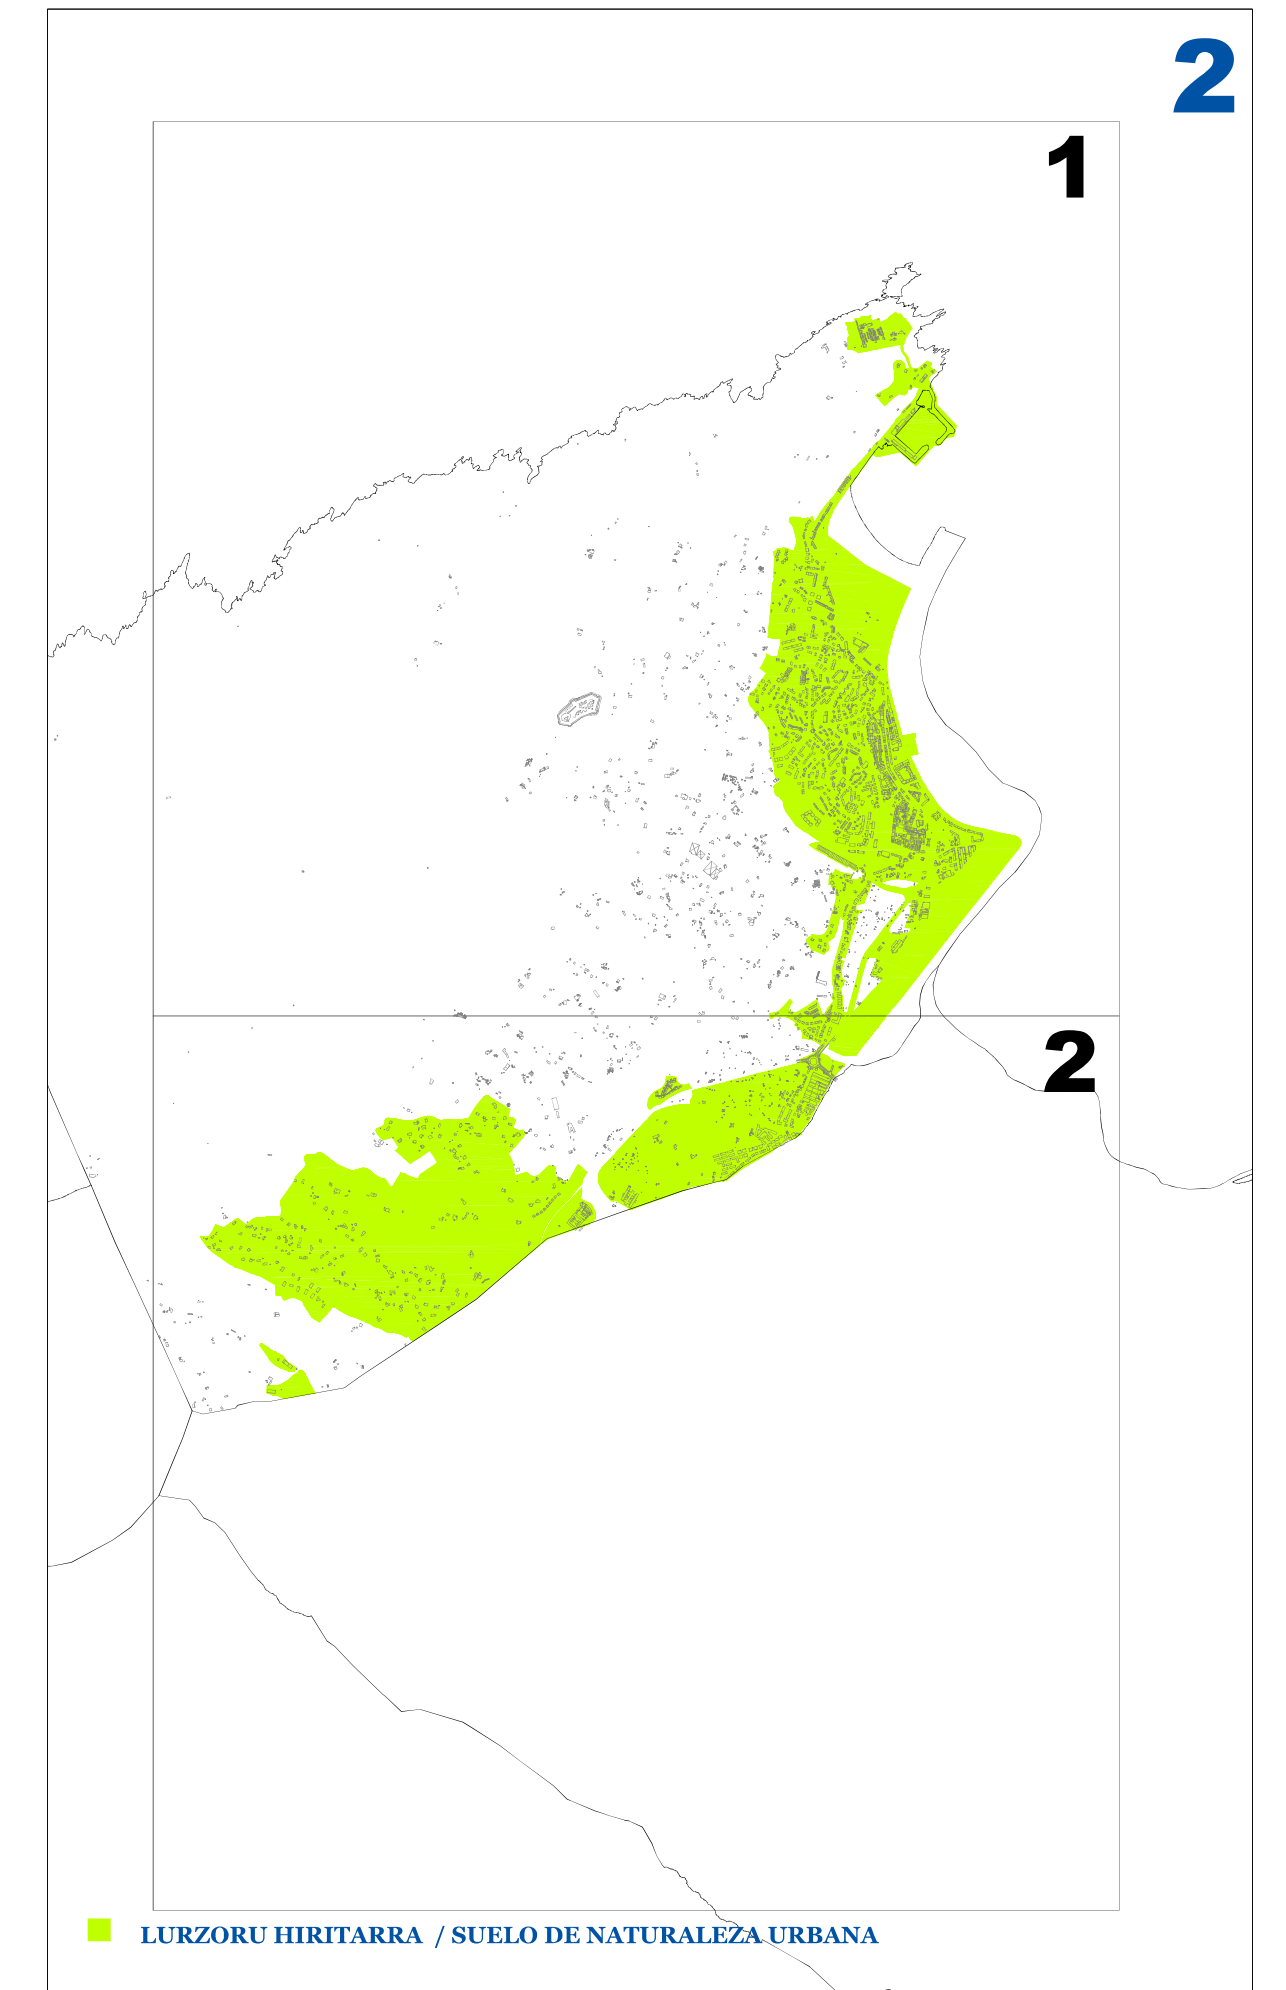

HONDARRIBIAKO ONDASUN HIGIEZIN HIRITARREN LURZORUREN ETA ERAIKINEN BALIO PONENTZIA **PONENCIA DE VALORES DEL SUELO Y DE LAS CONSTRUCCIONES DE LOS BIENES INMUEBLES DE NATURALEZA URBANA DE HONDARRIBIA**

I.1 ERANSKINA ANEXO I.1

LURZORU HIRITARRA MUGATZEKO PLANOA **PLANO DE DELIMITACION DEL SUELO DE NATURALEZA URBANA**
1/10.000 ESKALA **ESCALA 1/10.000**

2016

■ LURZORU HIRITARRA / SUELO DE NATURALEZA URBANA

I.2 ERANSKINA ANEXO I.2

LURZORU HIRITARRA MUGATZEKO PLANOA **PLANO DE DELIMITACION DEL SUELO DE NATURALEZA URBANA**
1/10.000 ESKALA **ESCALA 1/10.000**

2016