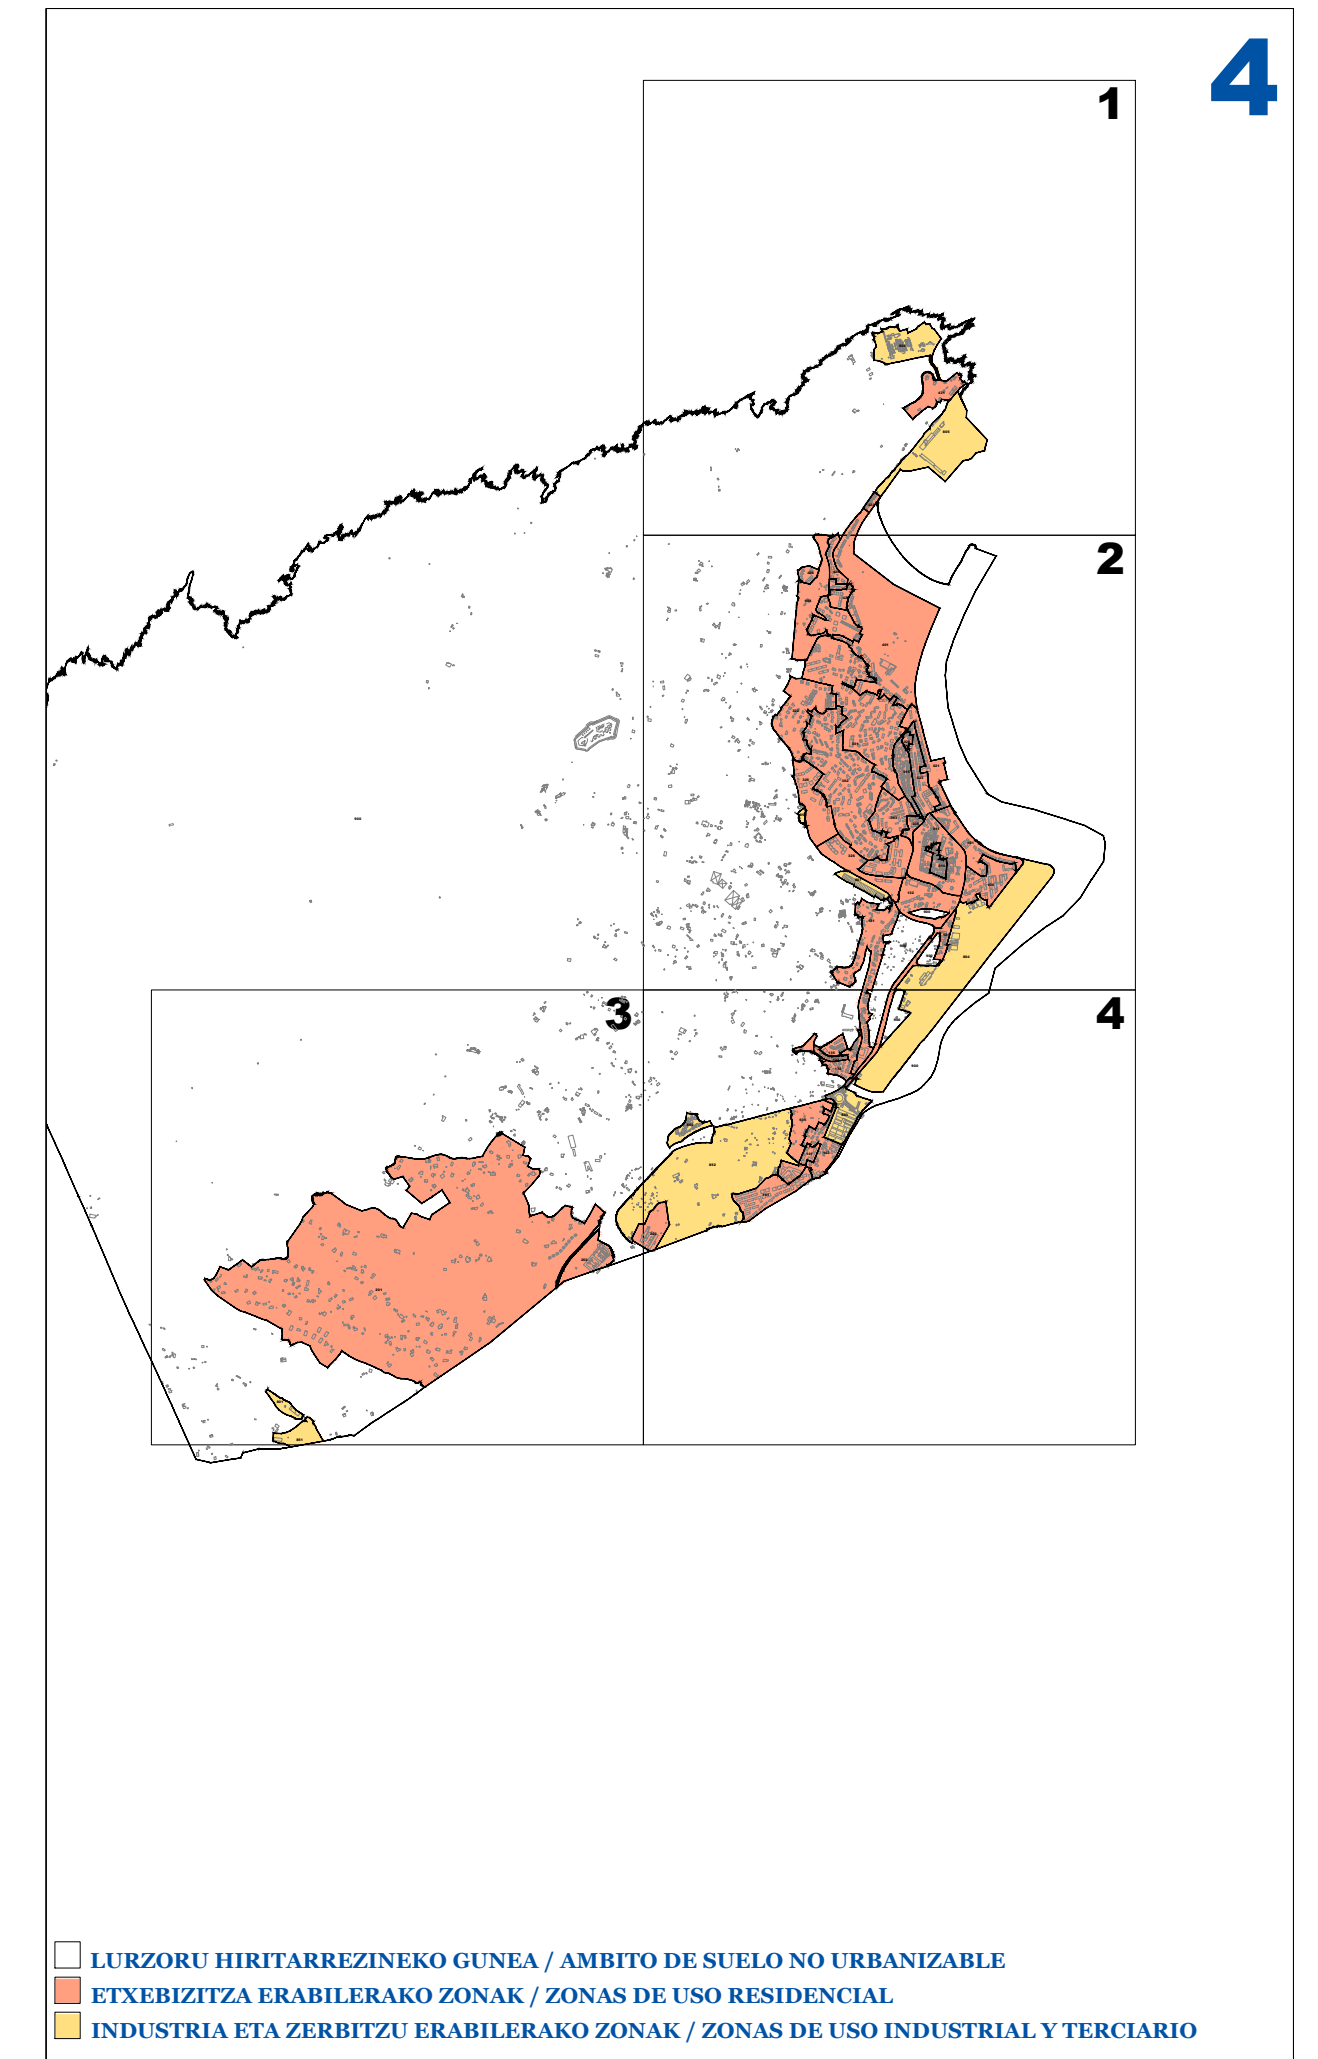

Gipuzkoako Foru Aldundia
Gipuzkoako Foru Aldundia
Departamentua

HONDARRIBIAKO ONDASUN HIGIEZIN HIRITARREN LURZORUREN ETA ERAIKINEN BALIO PONENTZIA   **PONENCIA DE VALORES DEL SUELO Y DE LAS CONSTRUCCIONES DE LOS BIENES INMUEBLES DE NATURALEZA URBANA DE HONDARRIBIA**

II.4 ERANSKINA ANEXO II.4

ZONA KATASTRALEN PLANOA PLANO DE ZONAS CATASTRALES
1/5.000 ESKALA ESCALA 1/5.000

2016