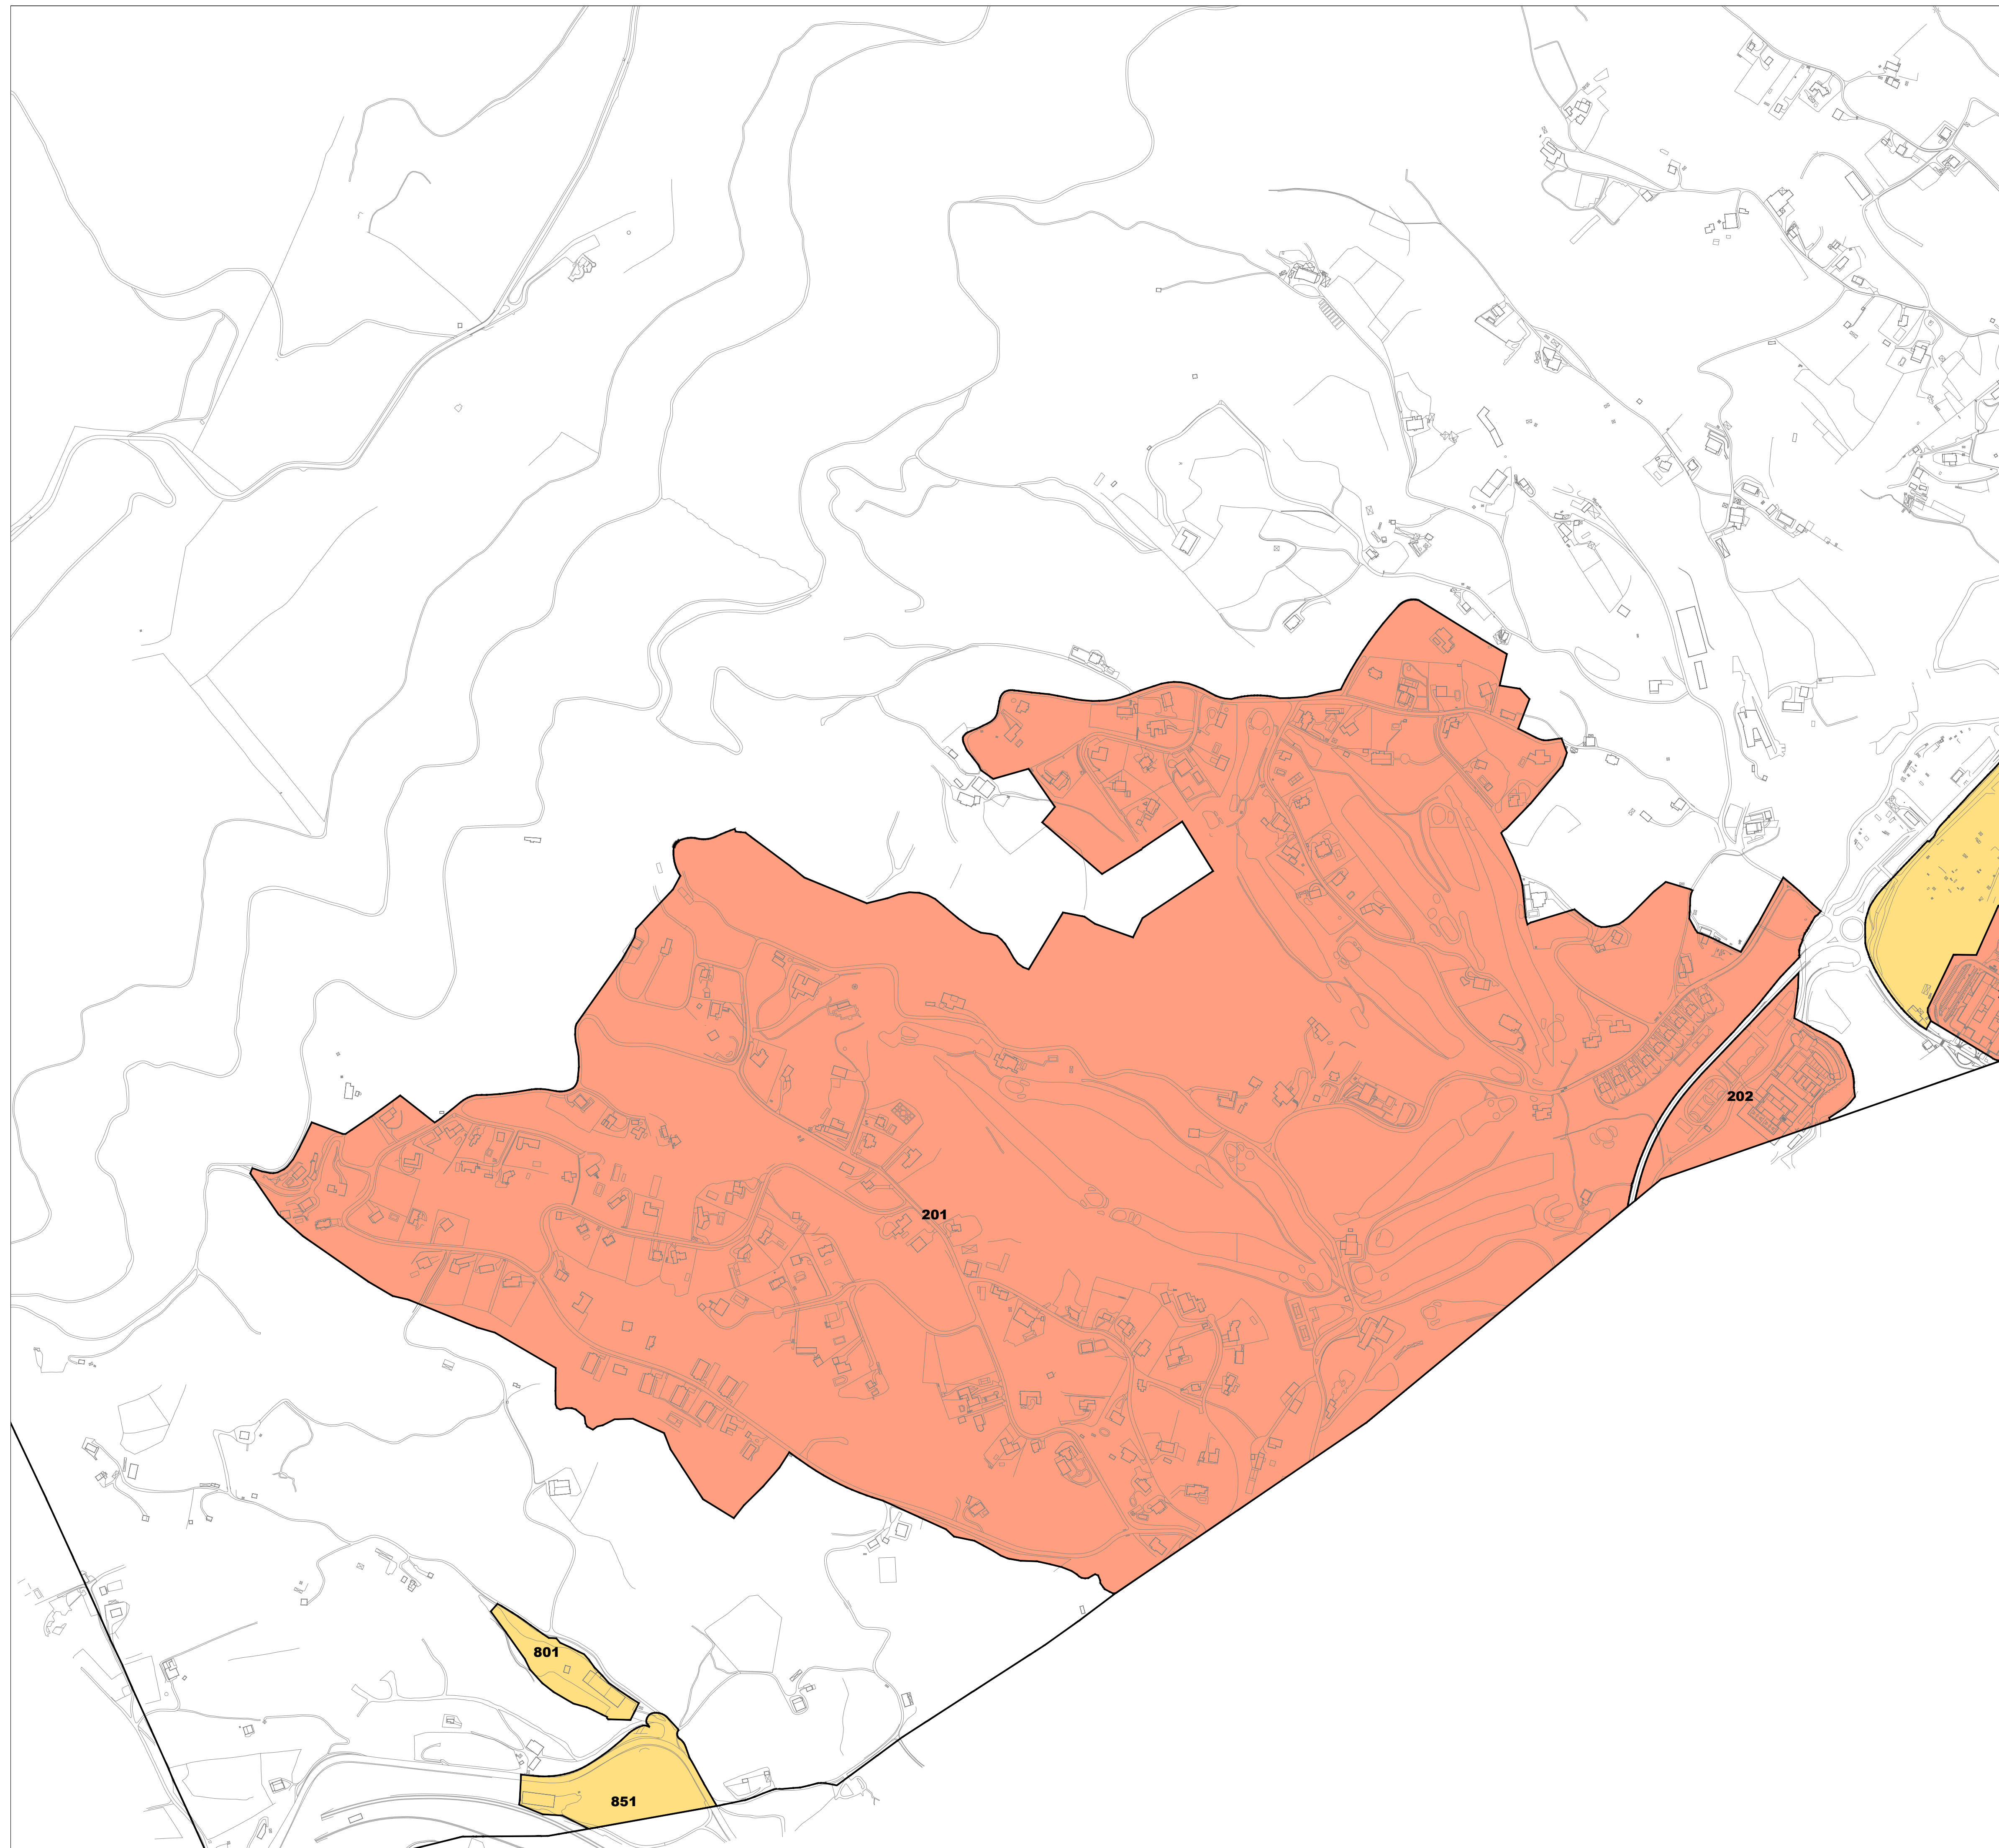

II.2 ERANSKINA ANEXO II.2

ZONA KATASTRAL EN PLANOA PLANO DE ZONAS CATASTRALES
1/5.000 ESKALA ESCALA 1/5.000

2016

LURZORU HIRITARREZINEKO GUNEA / AMBITO DE SUELO NO URBANIZABLE
 ETXEBIZITZA ERABILERAKO ZONAK / ZONAS DE USO RESIDENCIAL
 INDUSTRIA ETA ZERBITZU ERABILERAKO ZONAK / ZONAS DE USO INDUSTRIAL Y TERCIARIO