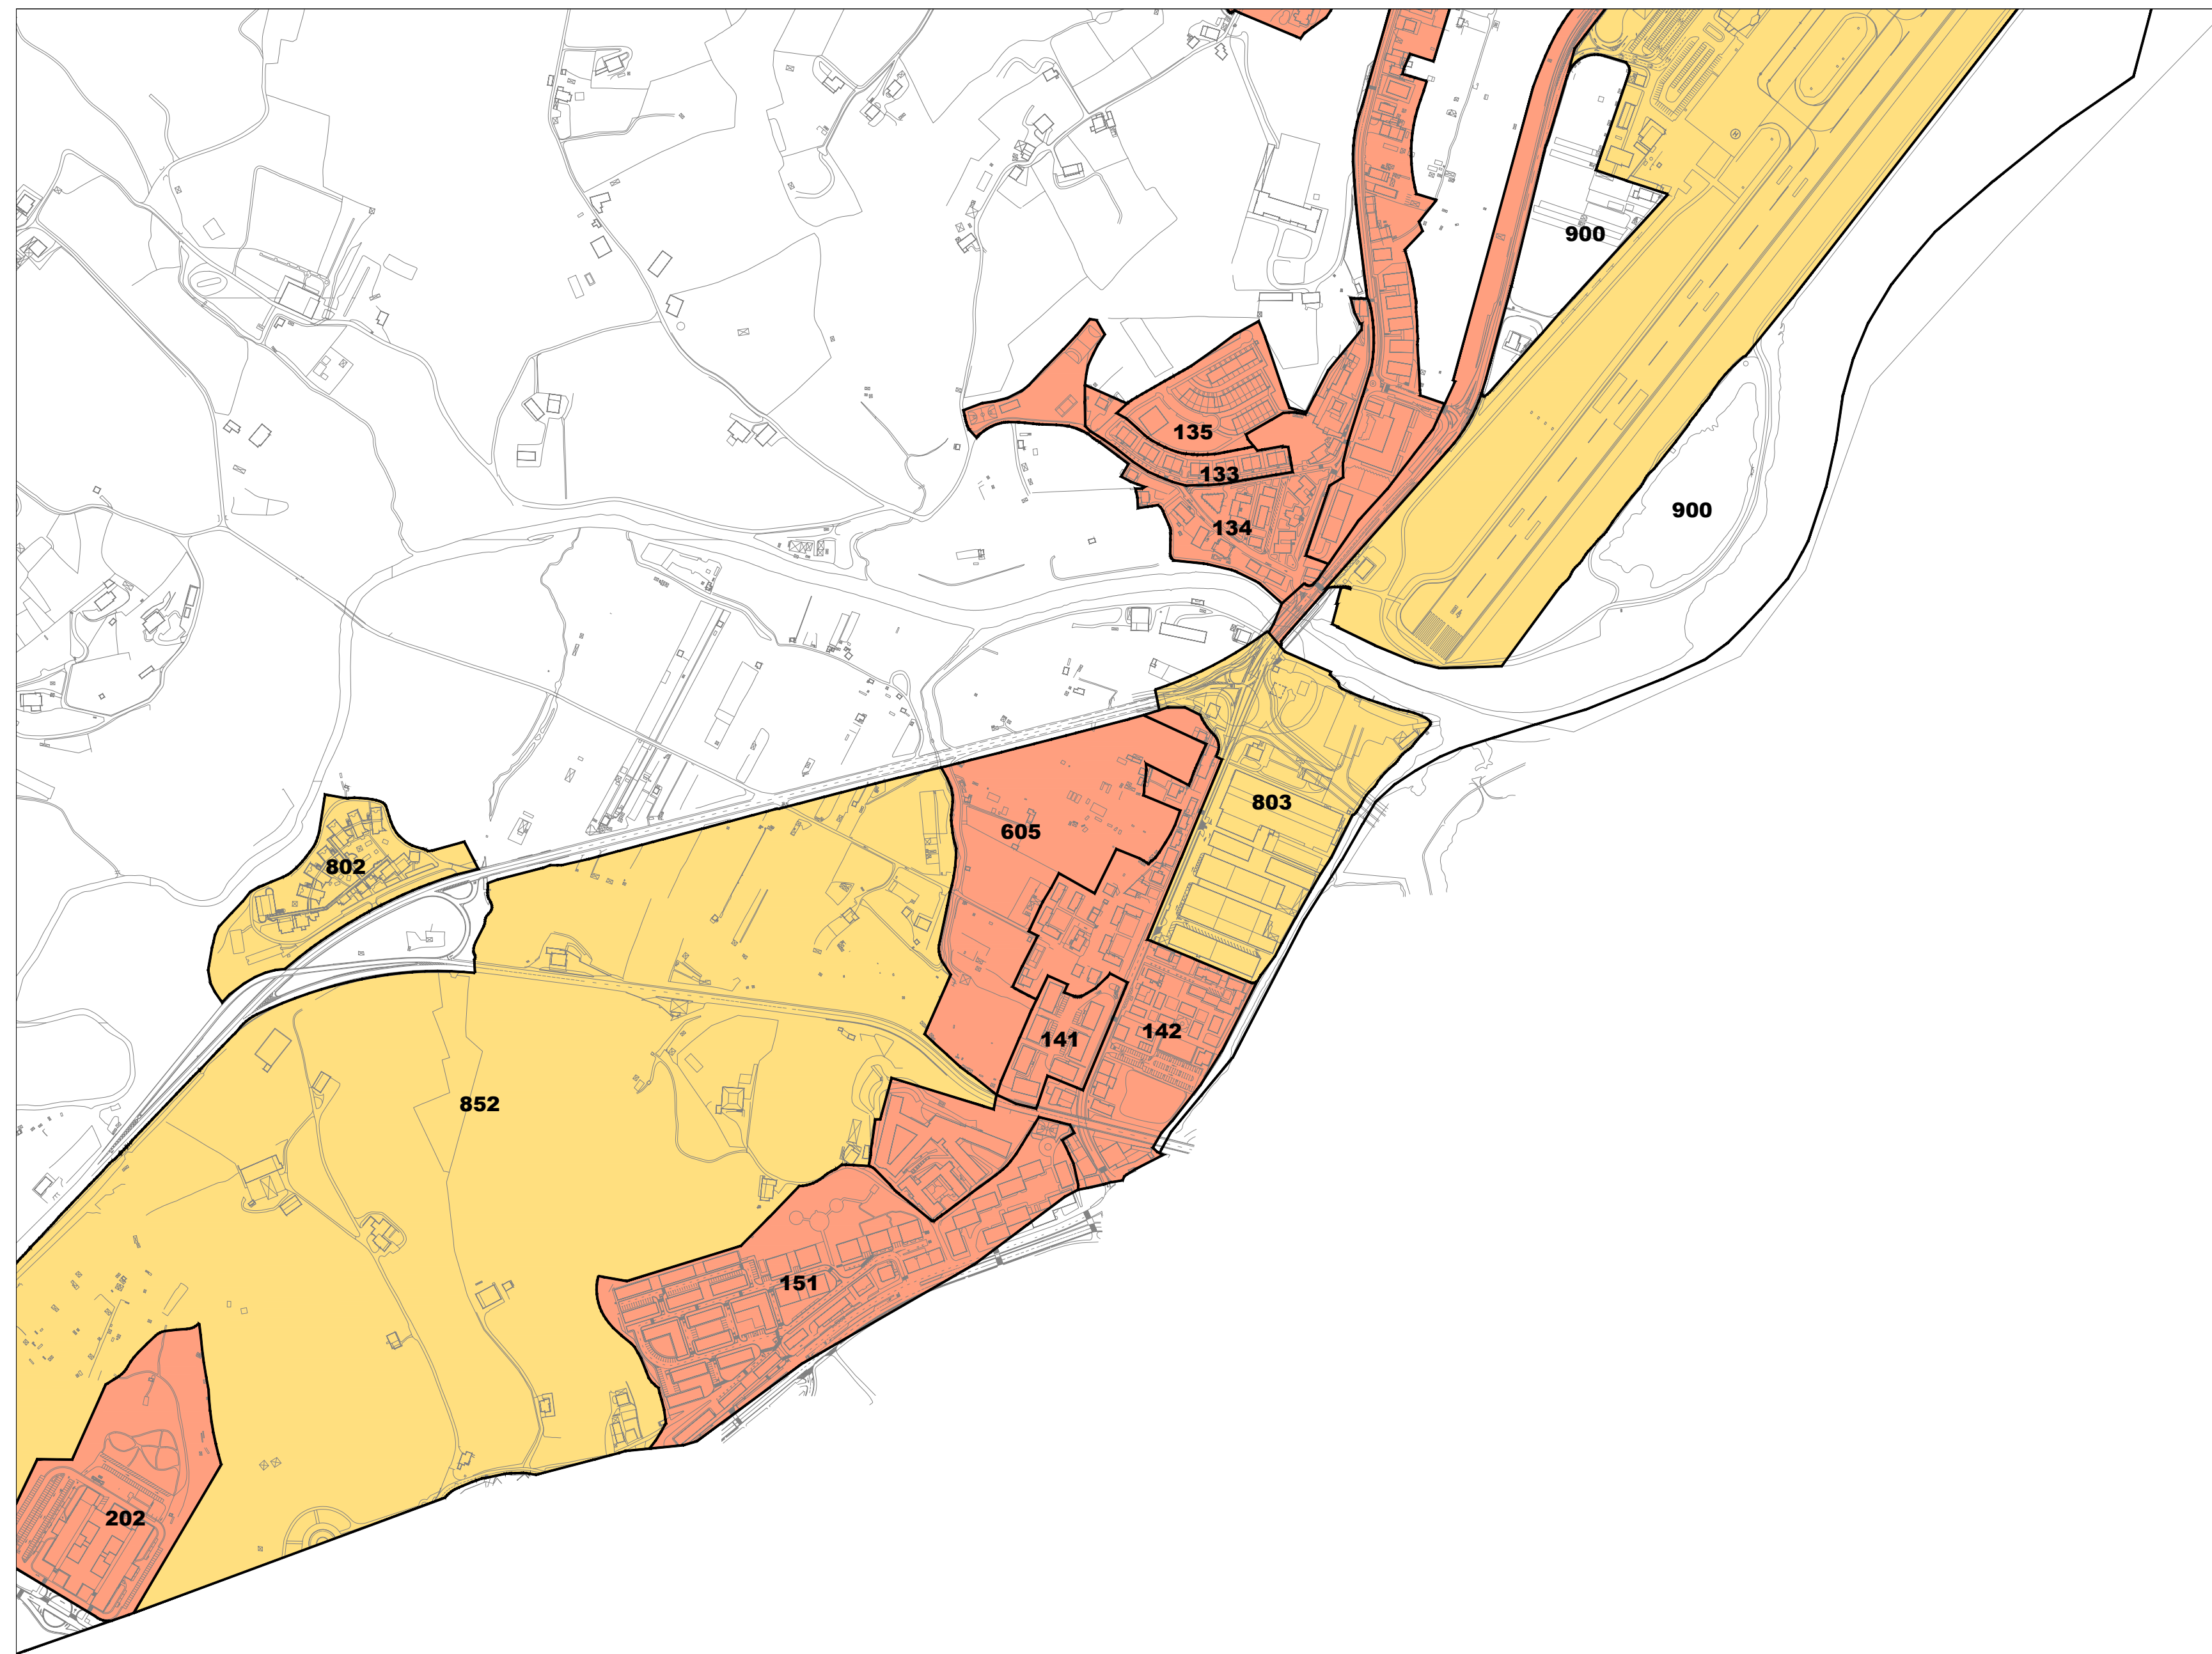

Gipuzkoako Foru Aldundia
Gipuzkoako Foru Aldundia
Departamentua

HONDARRIBIAKO ONDASUN HIGIEZIN HIRITARREN LURZORUREN ETA ERAIKINEN BALIO PONENTZIA   **PONENCIA DE VALORES DEL SUELO Y DE LAS CONSTRUCCIONES DE LOS BIENES INMUEBLES DE NATURALEZA URBANA DE HONDARRIBIA**

II.4 ERANSKINA ANEXO II.4

ZONA KATASTRALEN PLANOA PLANO DE ZONAS CATASTRALES
1/5.000 ESKALA ESCALA 1/5.000

2016