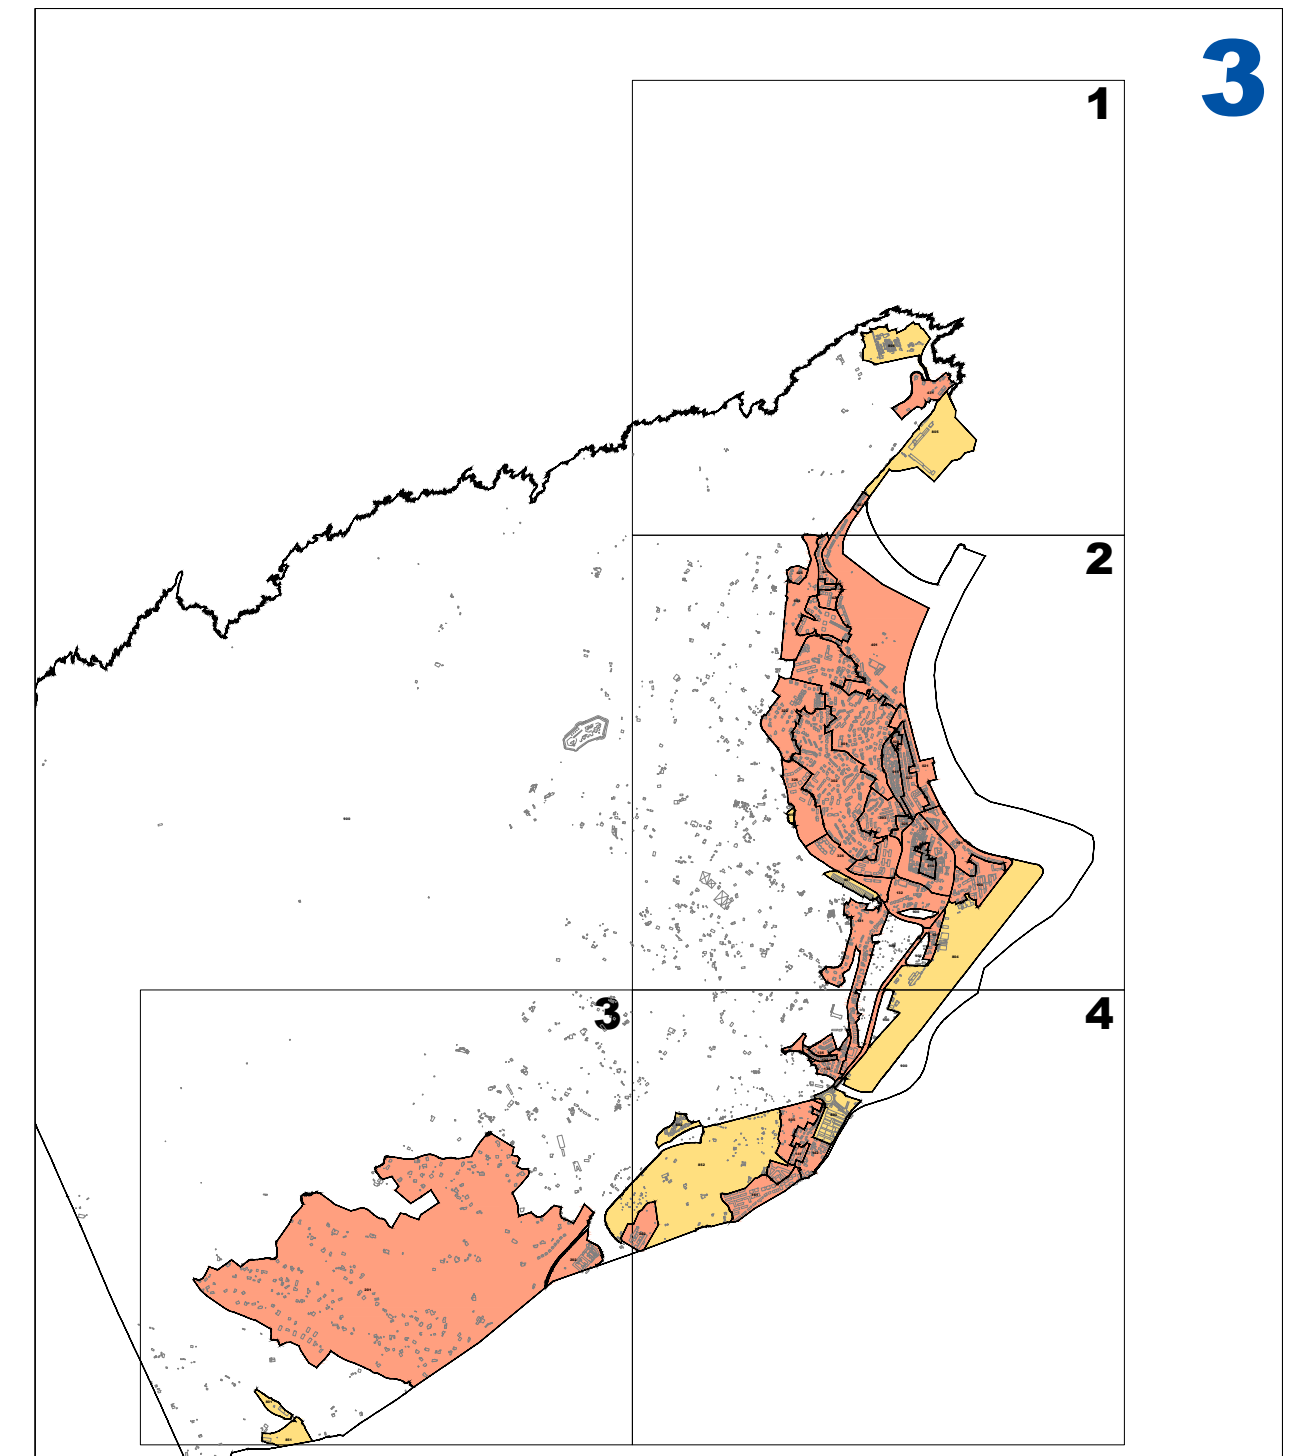

II.2 ERANSKINA ANEXO II.2

ZONA KATASTRAL EN PLANOA PLANO DE ZONAS CATASTRALES
1/5.000 ESKALA ESCALA 1/5.000

2016

LURZORU HIRITARREZINEKO GUNEA / AMBITO DE SUELO NO URBANIZABLE
 ETXEBIZITZA ERABILERAKO ZONAK / ZONAS DE USO RESIDENCIAL
 INDUSTRIA ETA ZERBITZU ERABILERAKO ZONAK / ZONAS DE USO INDUSTRIAL Y TERCIARIO