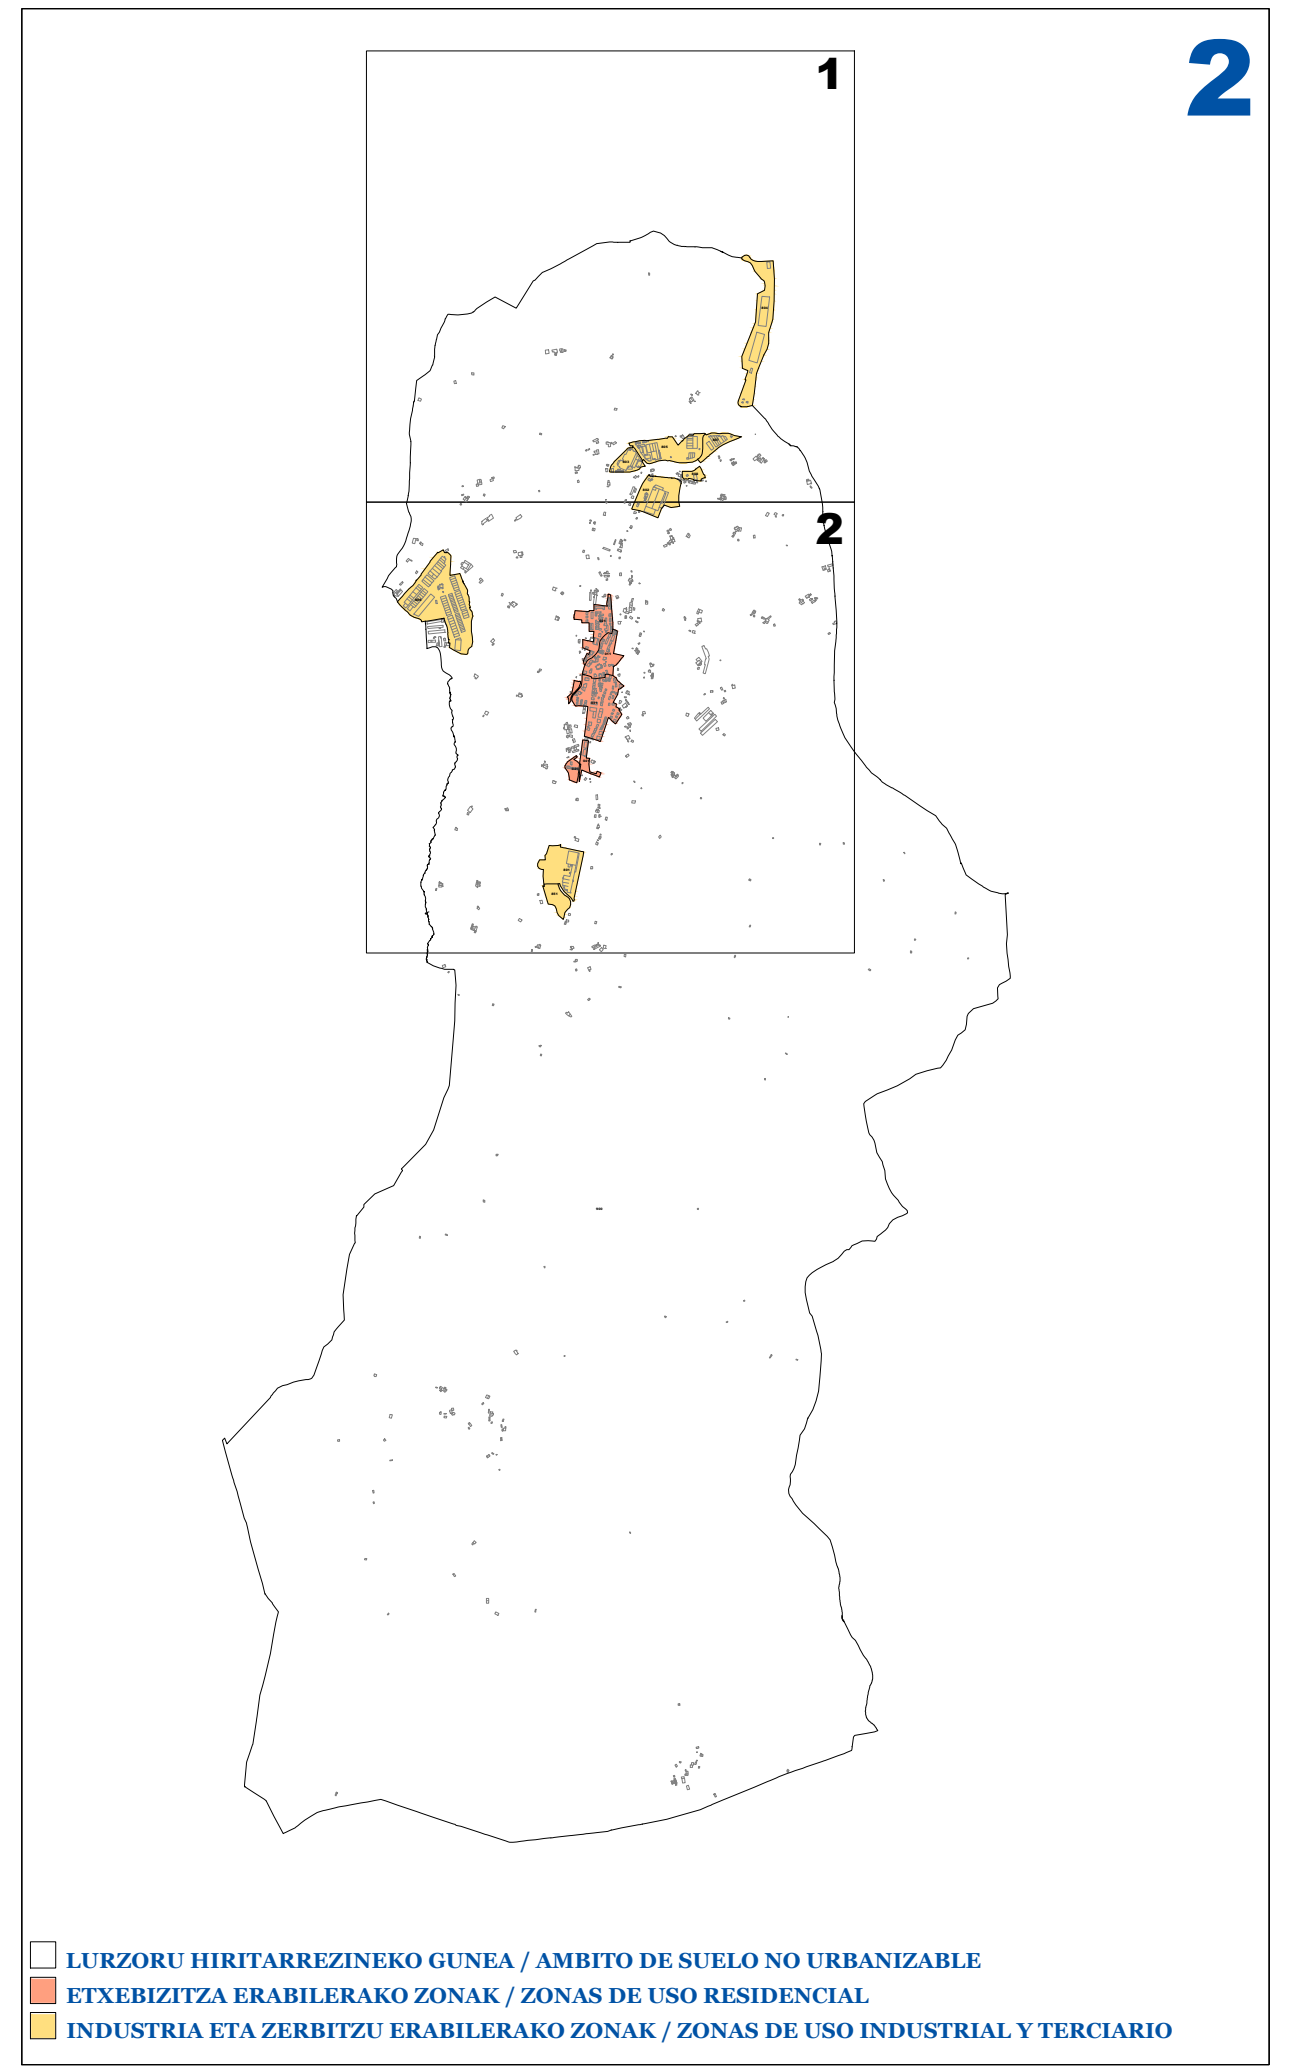

IDIAZABALGO ONDASUN HIGIEZIN HIRITARREN LURZORUREN ETA ERAIKINEN BALIO PONENTZIA

PONENCIA DE VALORES DEL SUELO Y DE LAS CONSTRUCCIONES DE LOS BIENES INMUEBLES DE NATURALEZA URBANA DE IDIAZABAL

II.2 ERANSKINA ANEXO II.2
ZONA KATASTRALEN PLANOA PLANO DE ZONAS CATASTRALES
1/5.000 ESKALA ESCALA 1/5.000

2016