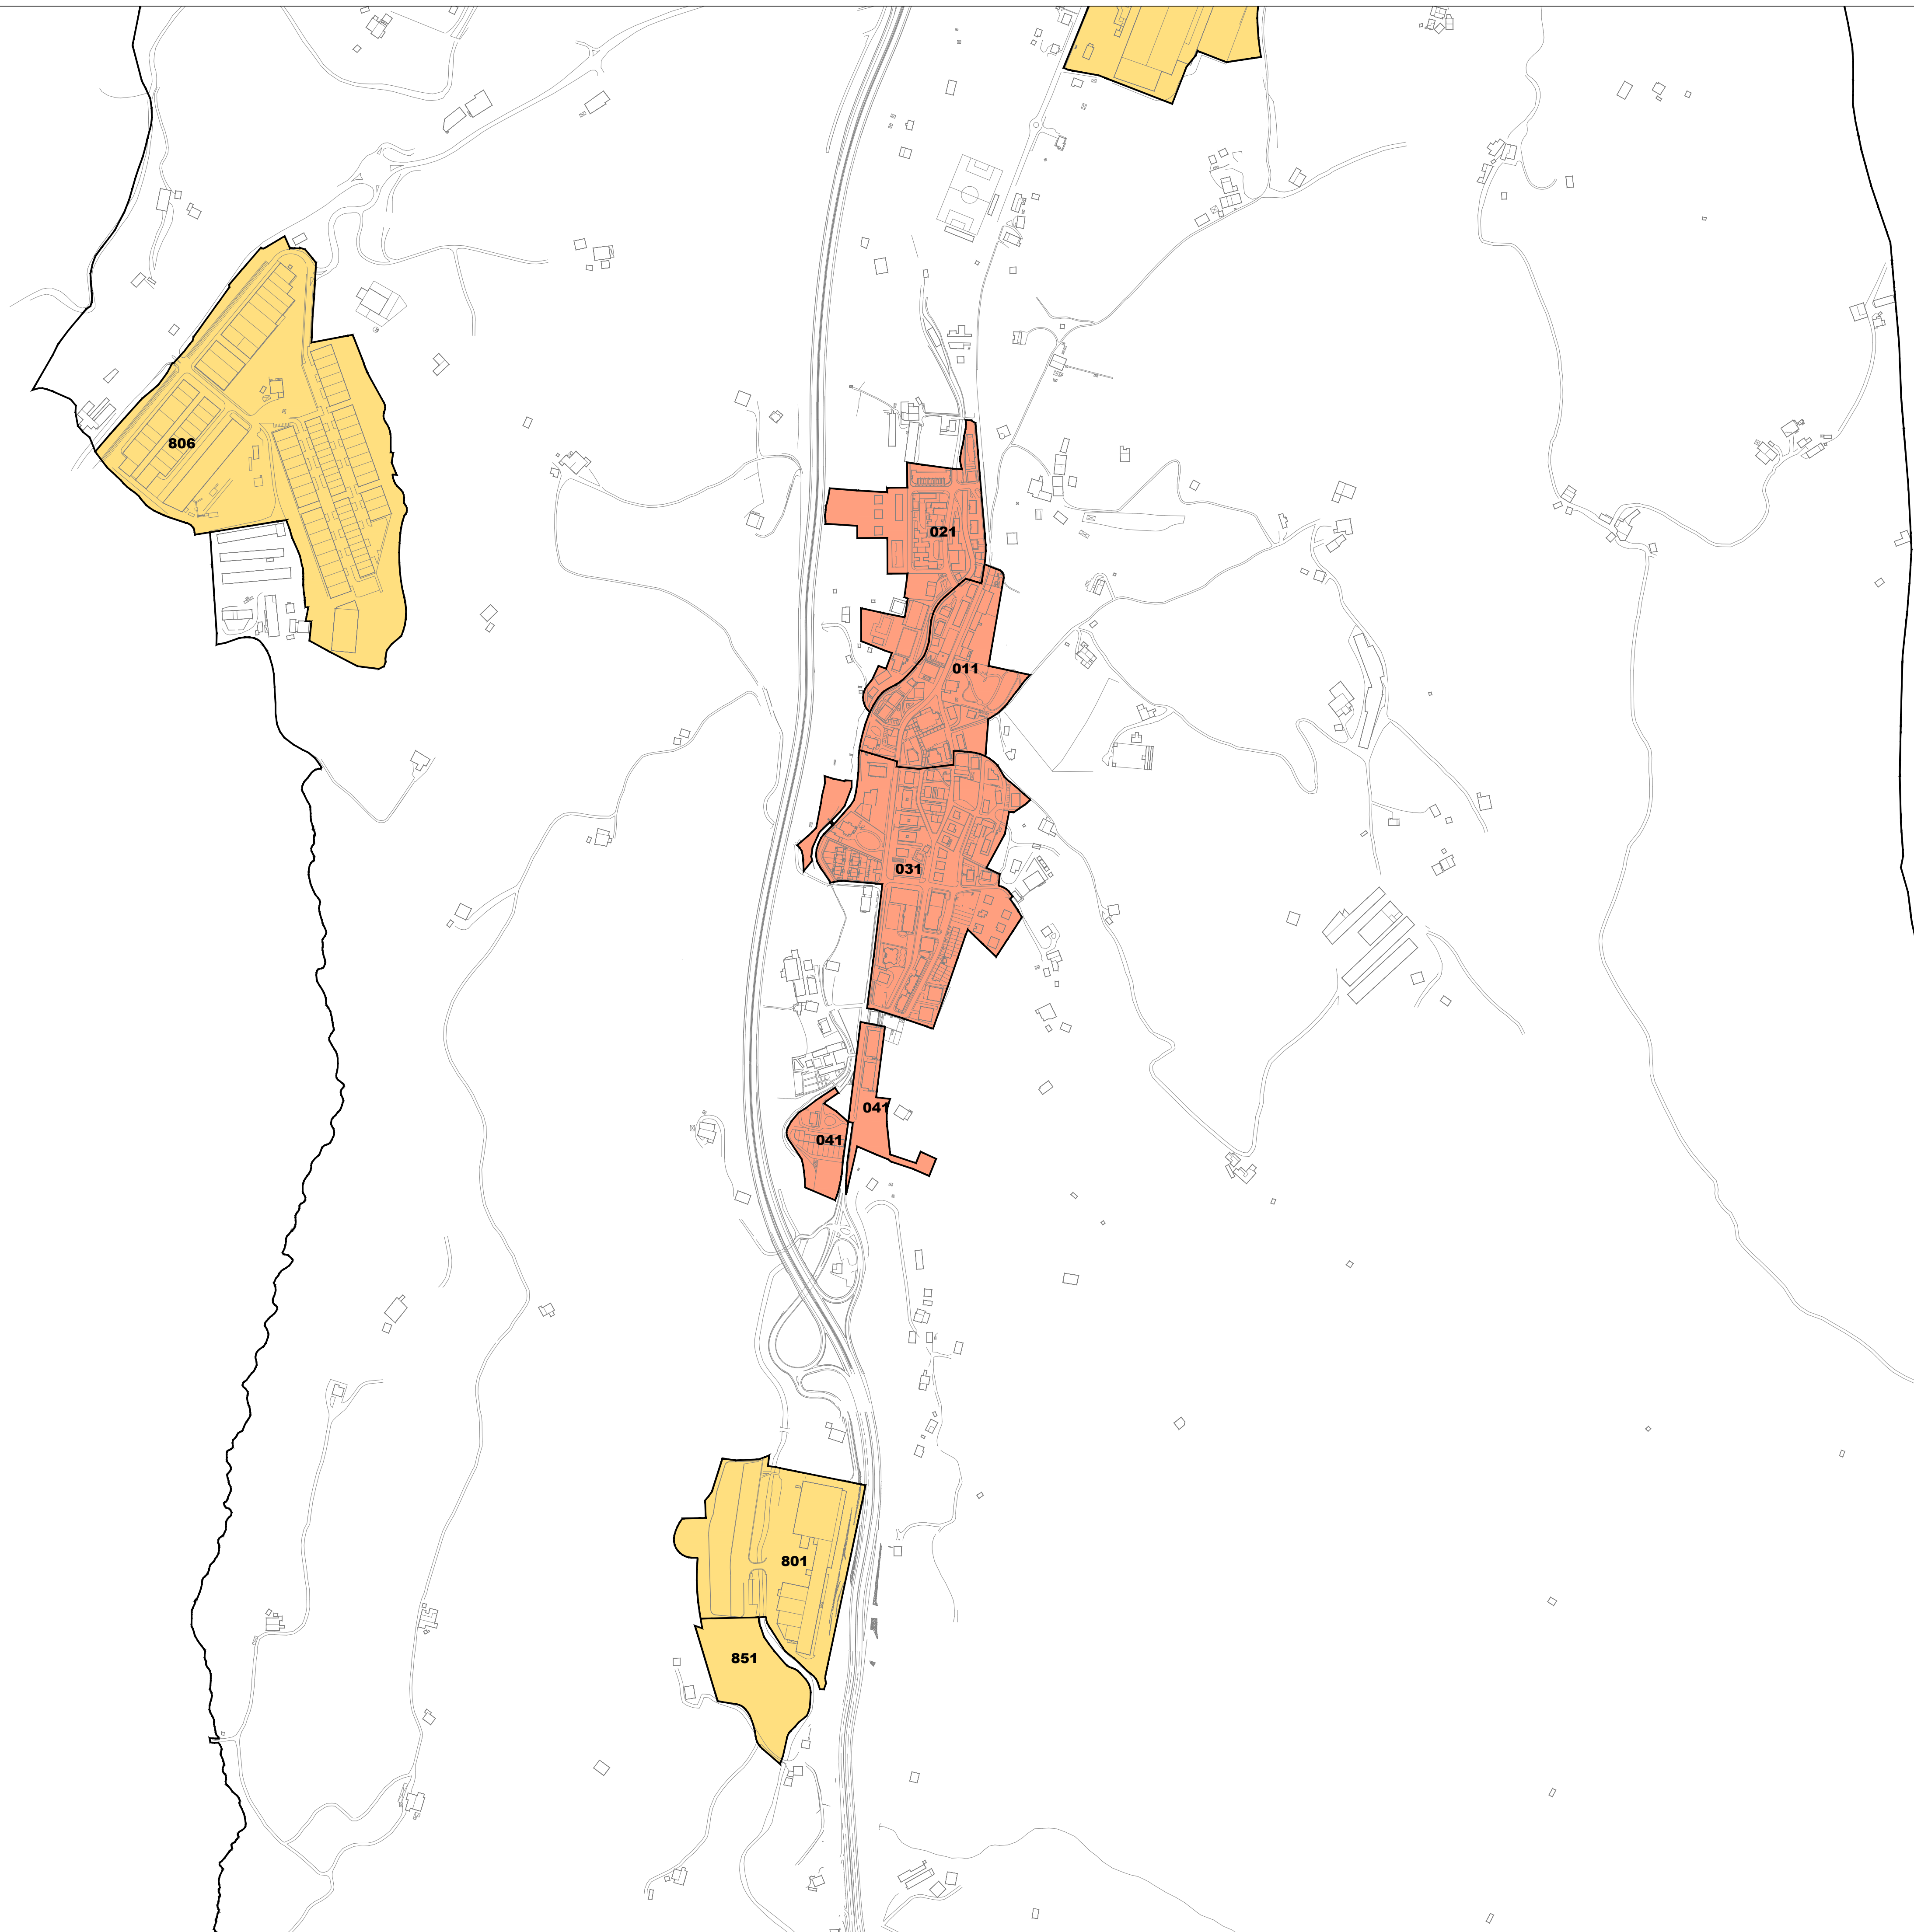

LURZORU HIRITARREZINEKO GUNEA / AMBITO DE SUELO NO URBANIZABLE
 ETXEBIZITZA ERABILERAKO ZONAK / ZONAS DE USO RESIDENCIAL
 INDUSTRIA ETA ZERBITZU ERABILERAKO ZONAK / ZONAS DE USO INDUSTRIAL Y TERCIARIO

IDIAZABALGO ONDASUN HIGIEZIN HIRITARREN LURZORUREN ETA ERAIKINEN BALIO PONENTZIA **PONENCIA DE VALORES DEL SUELO Y DE LAS CONSTRUCCIONES DE LOS BIENES INMUEBLES DE NATURALEZA URBANA DE IDIAZABAL**

II.1 ERANSKINA ANEXO II.1
ZONA KATASTRALEN PLANOA PLANO DE ZONAS CATASTRALES
1/5.000 ESKALA ESCALA 1/5.000

2016

IDIAZABALGO ONDASUN HIGIEZIN HIRITARREN LURZORUREN ETA ERAIKINEN BALIO PONENTZIA

PONENCIA DE VALORES DEL SUELO Y DE LAS CONSTRUCCIONES DE LOS BIENES INMUEBLES DE NATURALEZA URBANA DE IDIAZABAL

II.2 ERANSKINA ANEXO II.2
ZONA KATASTRALEN PLANOA PLANO DE ZONAS CATASTRALES
1/5.000 ESKALA ESCALA 1/5.000