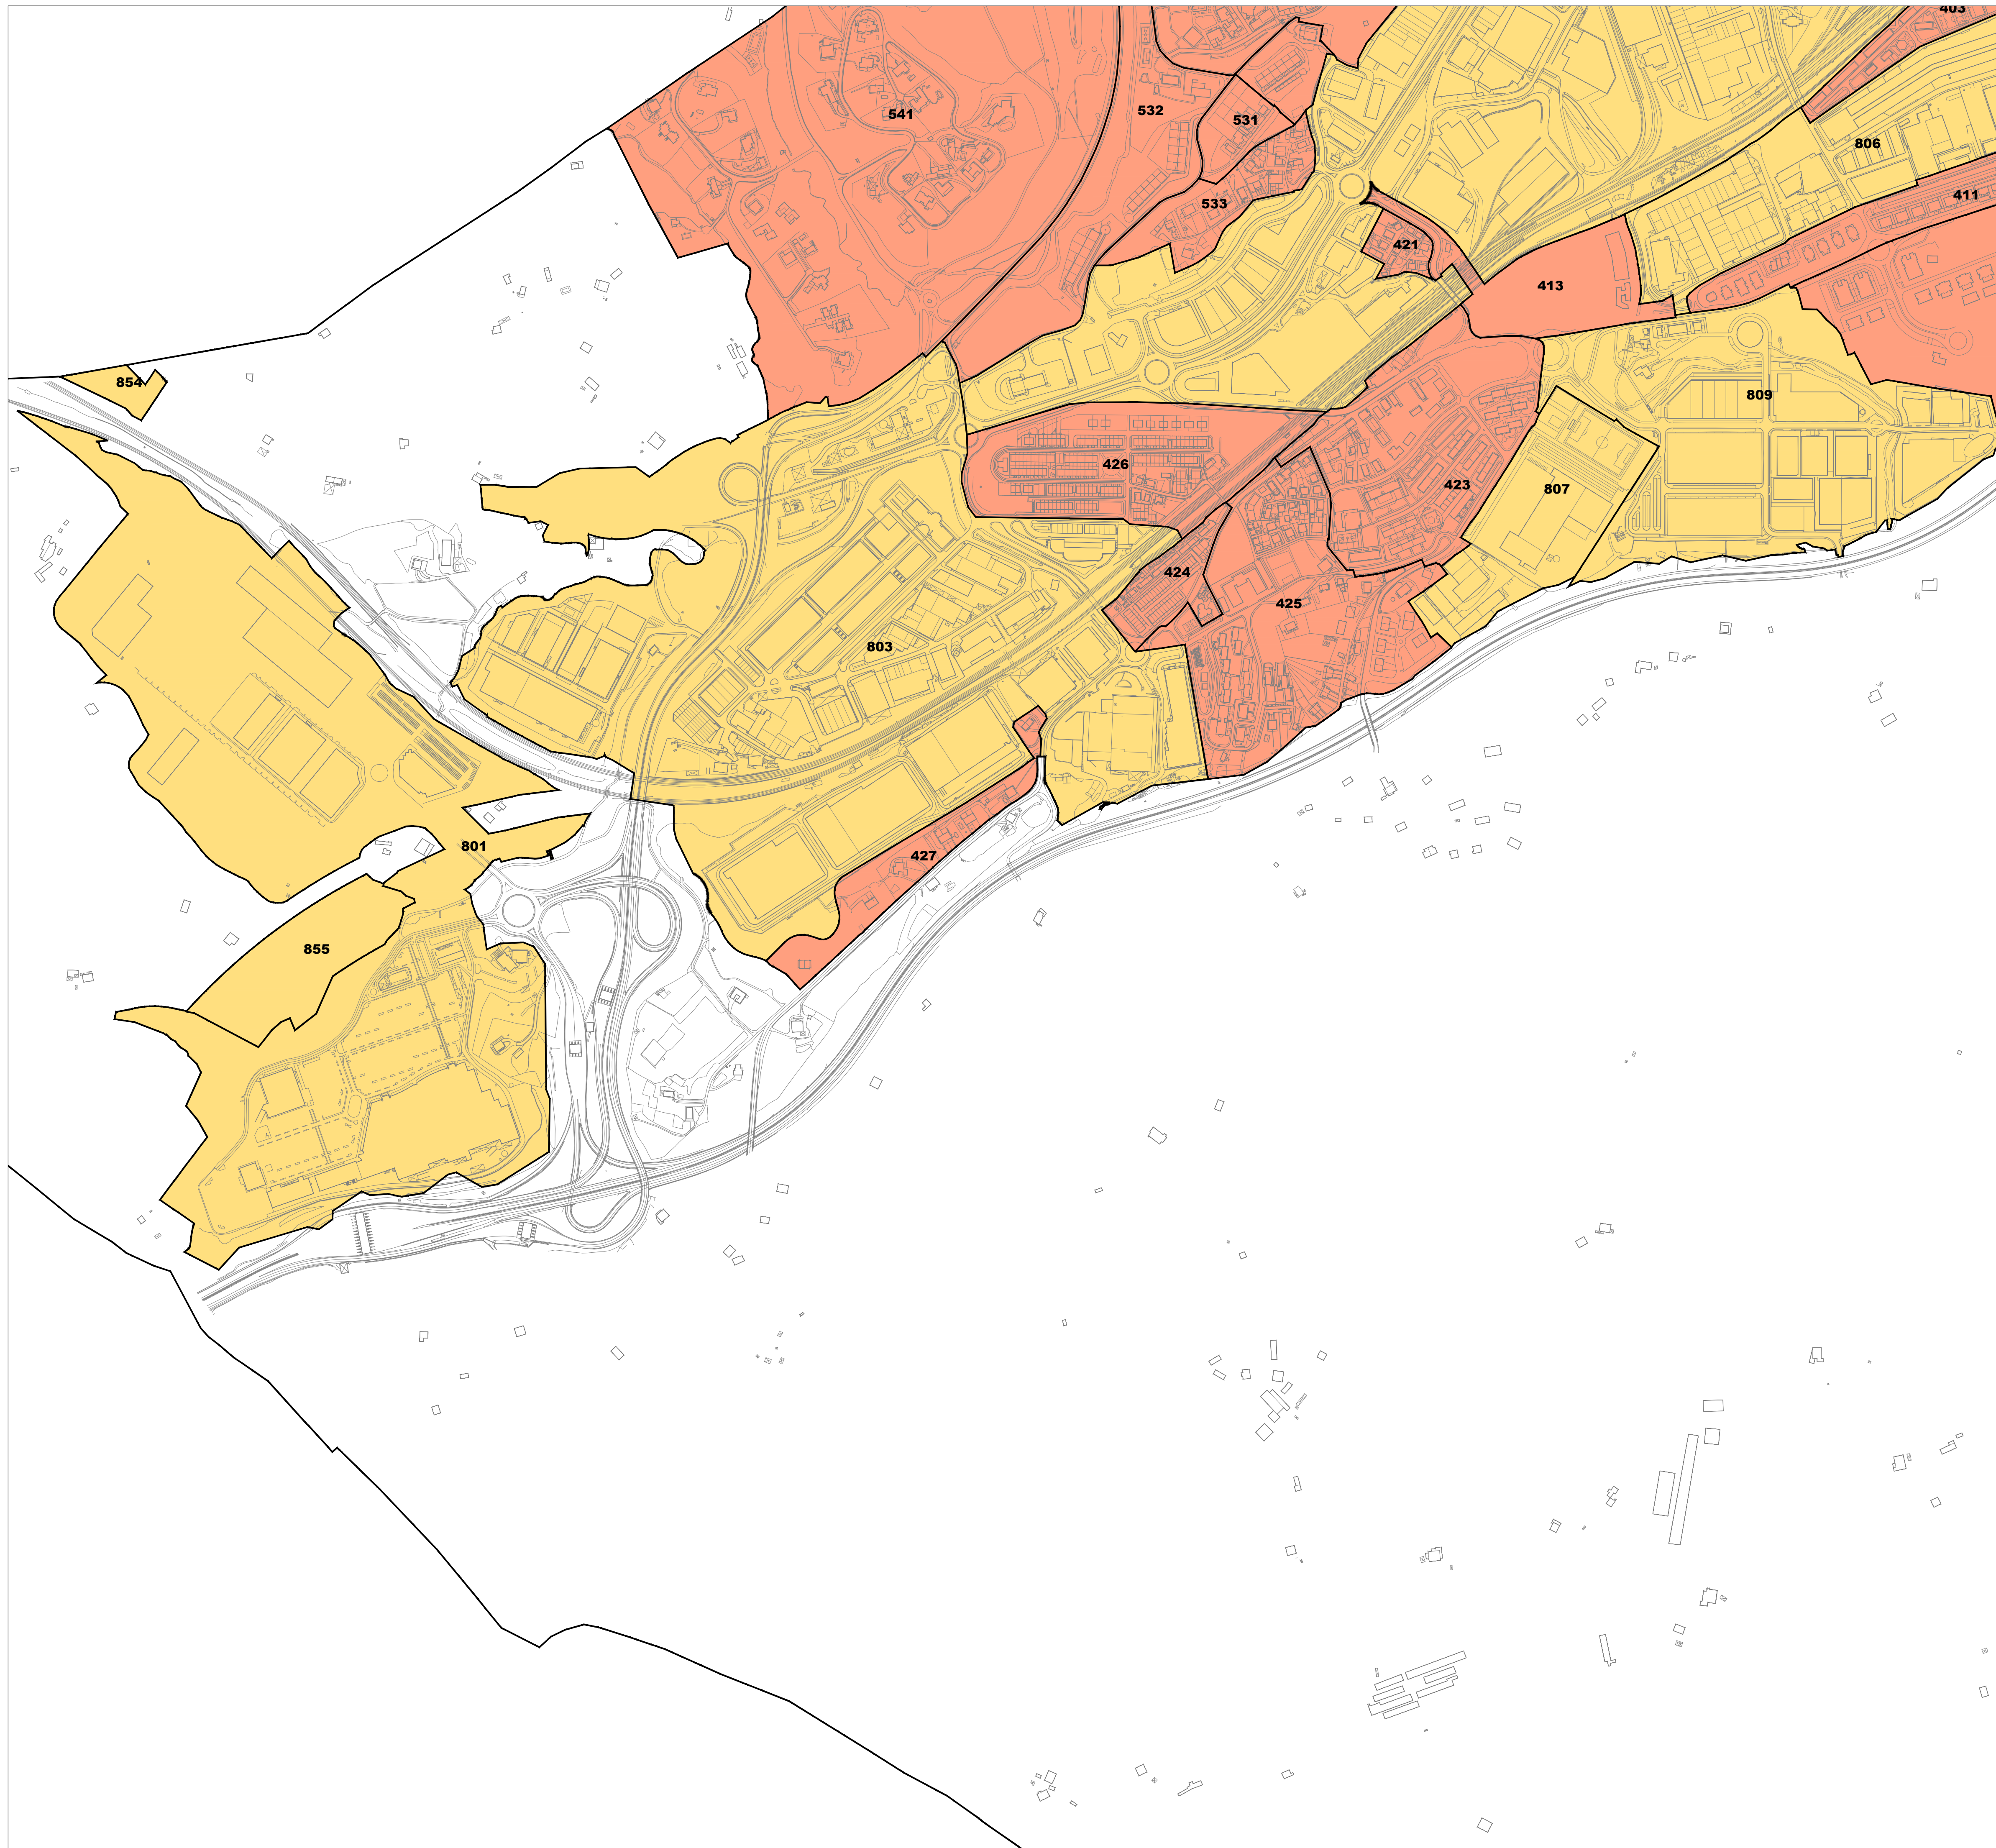

□ LURZORU HIRITARREZINEKO GUNEA / AMBITO DE SUELO NO URBANIZABLE
■ FTXEBIZITZA ERABILERAKO ZONAK / ZONAS DE USO RESIDENCIAL
■ INDUSTRIA ETA ZERBITZU ERABILERAKO ZONAK / ZONAS DE USO INDUSTRIAL Y TERCIARIO