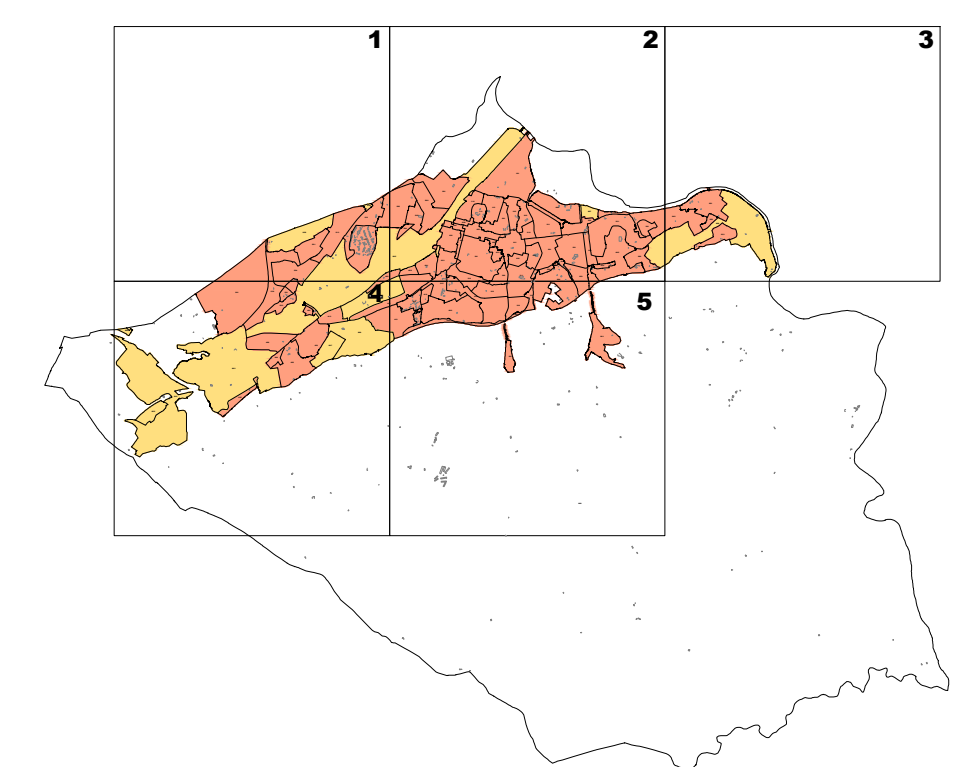

LURZORU HIRITARREZINEKO GUNEA / AMBITO DE SUELO NO URANIZABLE
  ETXEBIZITZA ERABILERAKO ZONAK / ZONAS DE USO RESIDENCIAL
  INDUSTRIA ETA ZERBITZU ERABILERAKO ZONAK / ZONAS DE USO INDUSTRIAL Y TERCIARIO

IRUNGO ONDASUN HIGIEZIN HIRITARREN LURZORUREN ETA ERAIKINEN BALIO PONENTZIA

PONENCIA DE VALORES DEL SUELO Y DE LAS CONSTRUCCIONES DE LOS BIENES INMUEBLES DE NATURALEZA URBANA DE IRUN

II.5 ERANSKINA ANEXO II.5
ZONA KATASTRALEN PLANOA PLANO DE ZONAS CATASTRALES
1/5.000 ESKALA ESCALA 1/5.000

900