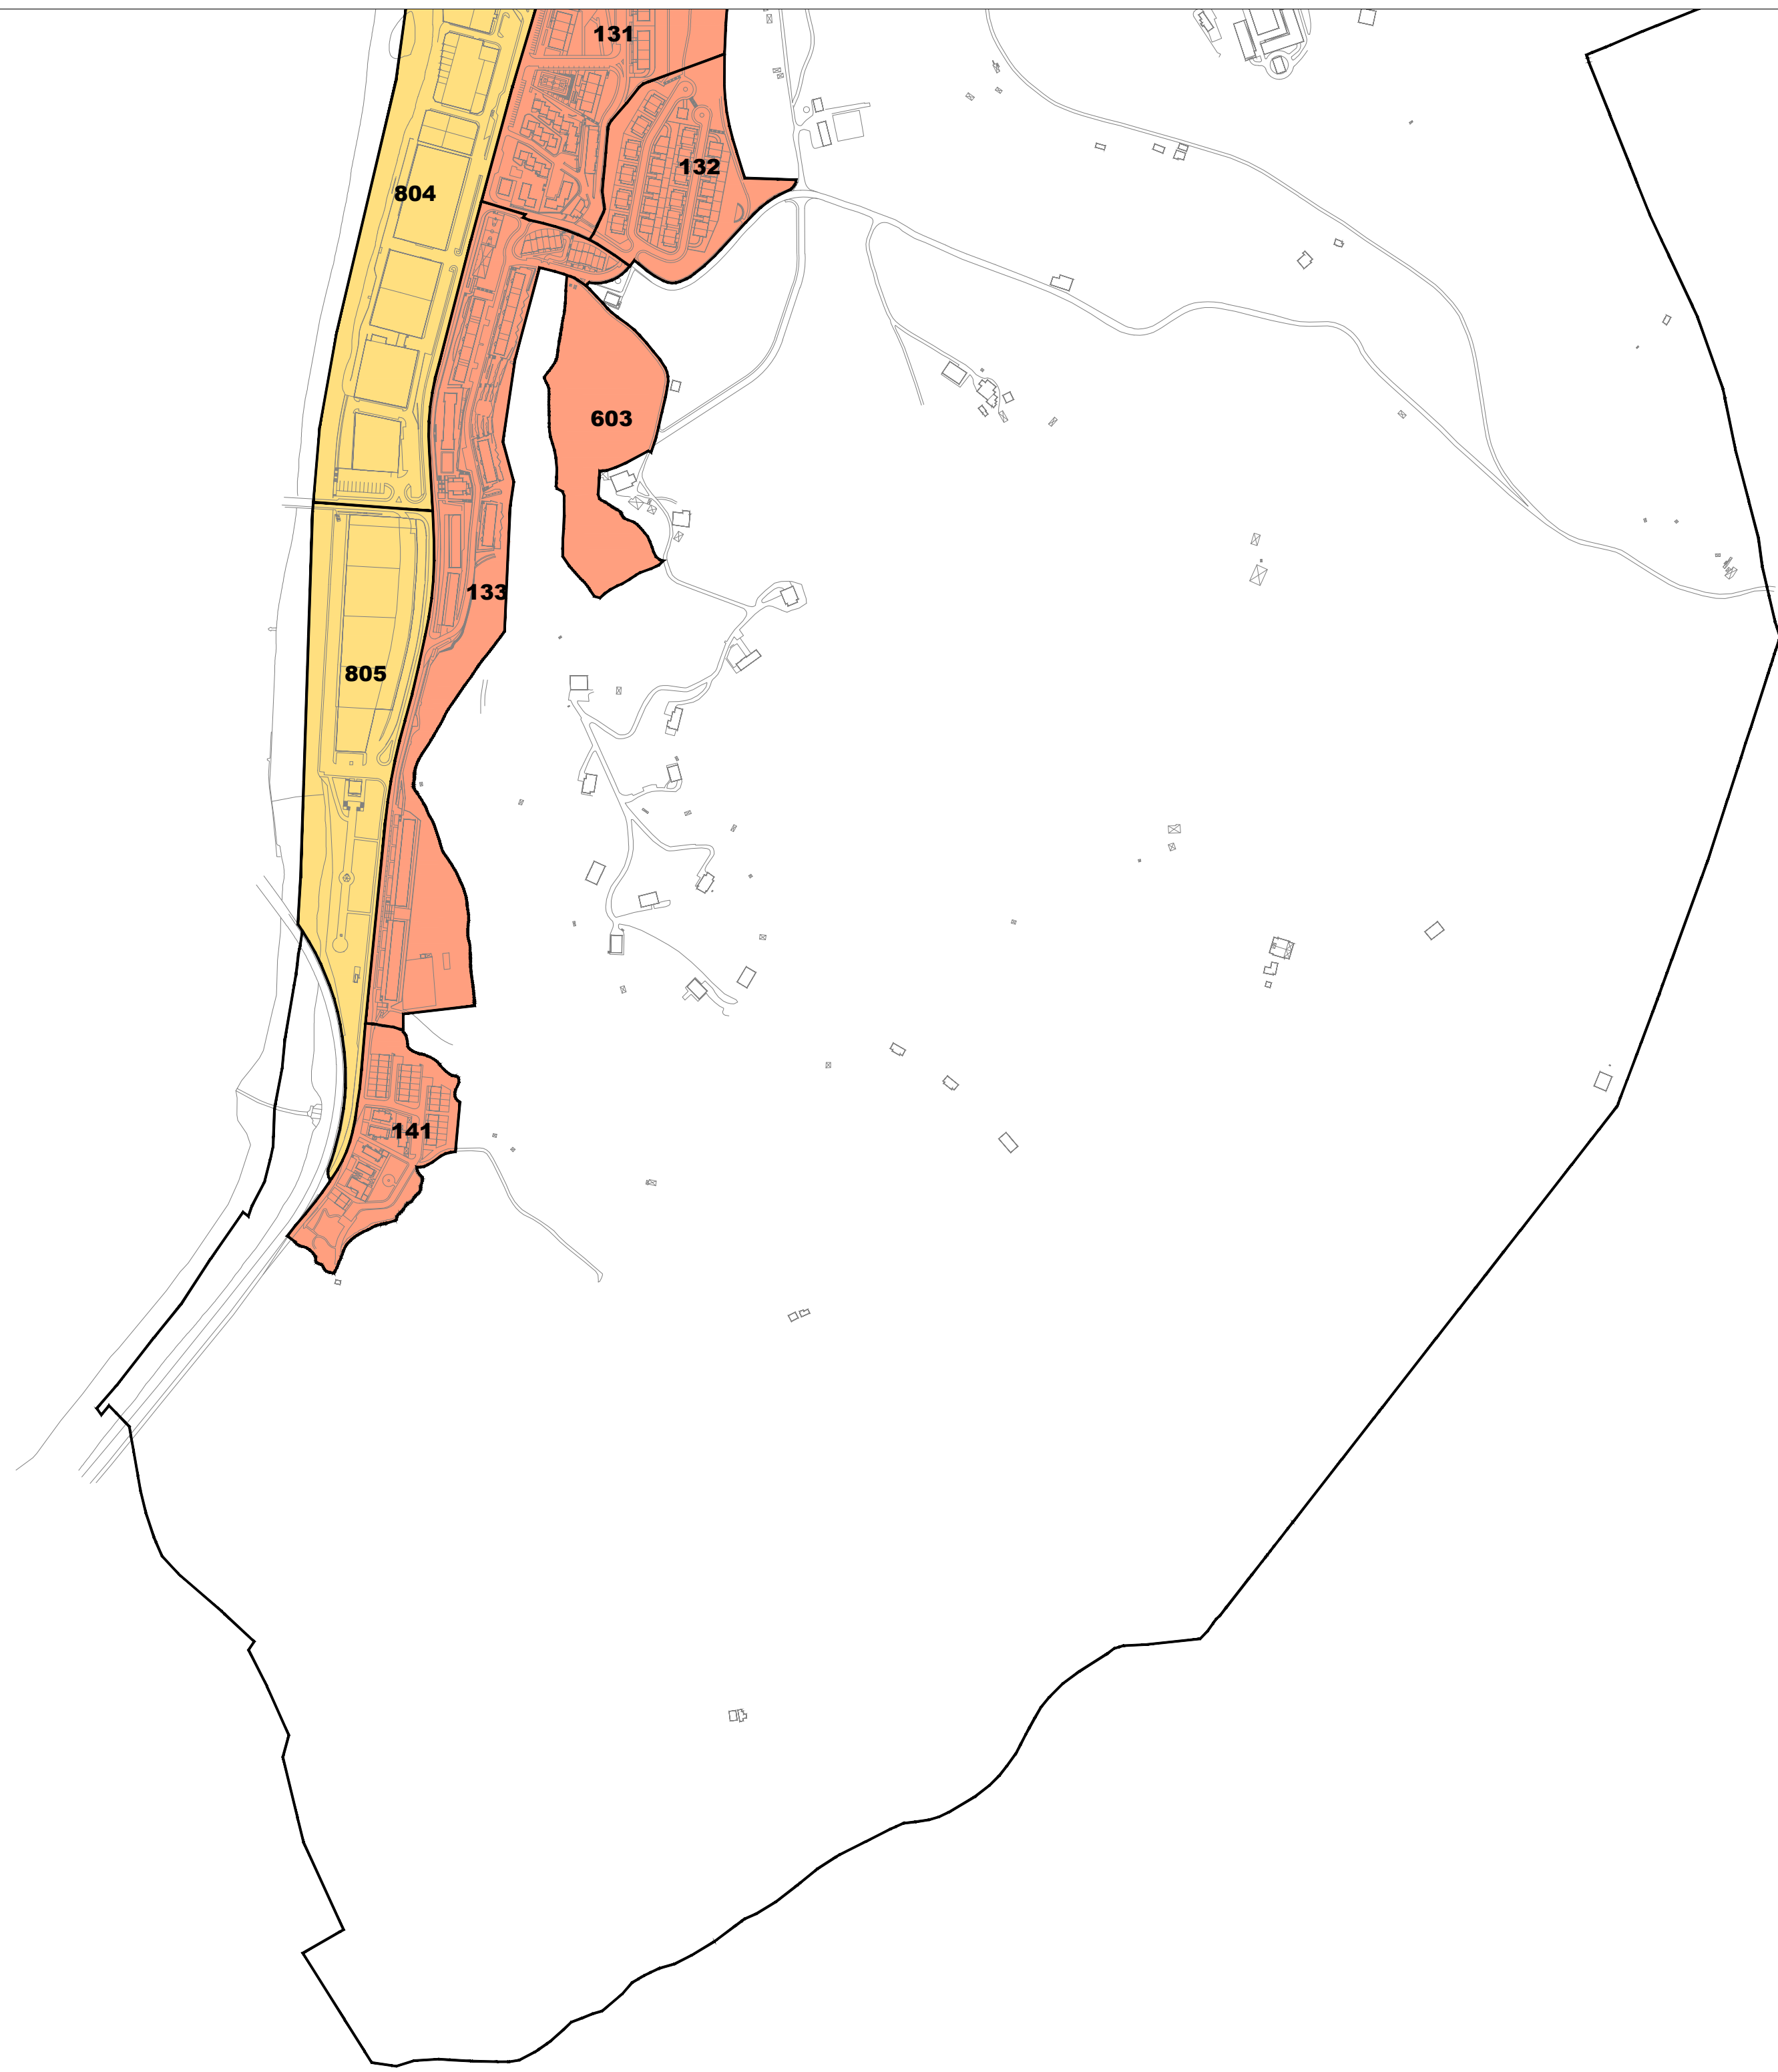

LURZORU HIRITARREZINEKO GUNEA / AMBITO DE SUELO NO URBANIZABLE
 ETXEBIZITZA ERABILERAKO ZONAK / ZONAS DE USO RESIDENCIAL
 INDUSTRIA ETA ZERBITZU ERABILERAKO ZONAK / ZONAS DE USO INDUSTRIAL Y TERCIARIO

LASARTE-ORIAKO ONDASUN HIGIEZIN HIRITARREN LURZORUREN ETA ERAIKINEN BALIO PONENTZIA
PONENCIA DE VALORES DEL SUELO Y DE LAS CONSTRUCCIONES DE LOS BIENES INMUEBLES DE NATURALEZA URBANA DE LASARTE-ORIA

II.1 ERANSKINA ANEXO II.1
ZONA KATASTRALEN PLANOA PLANO DE ZONAS CATASTRALES
1/5.000 ESKALA ESCALA 1/5.000

II.2 ERANSKINA ANEXO II.2
ZONA KATASTRALEN PLANOA PLANO DE ZONAS CATASTRALES
1/5.000 ESKALA ESCALA 1/5.000