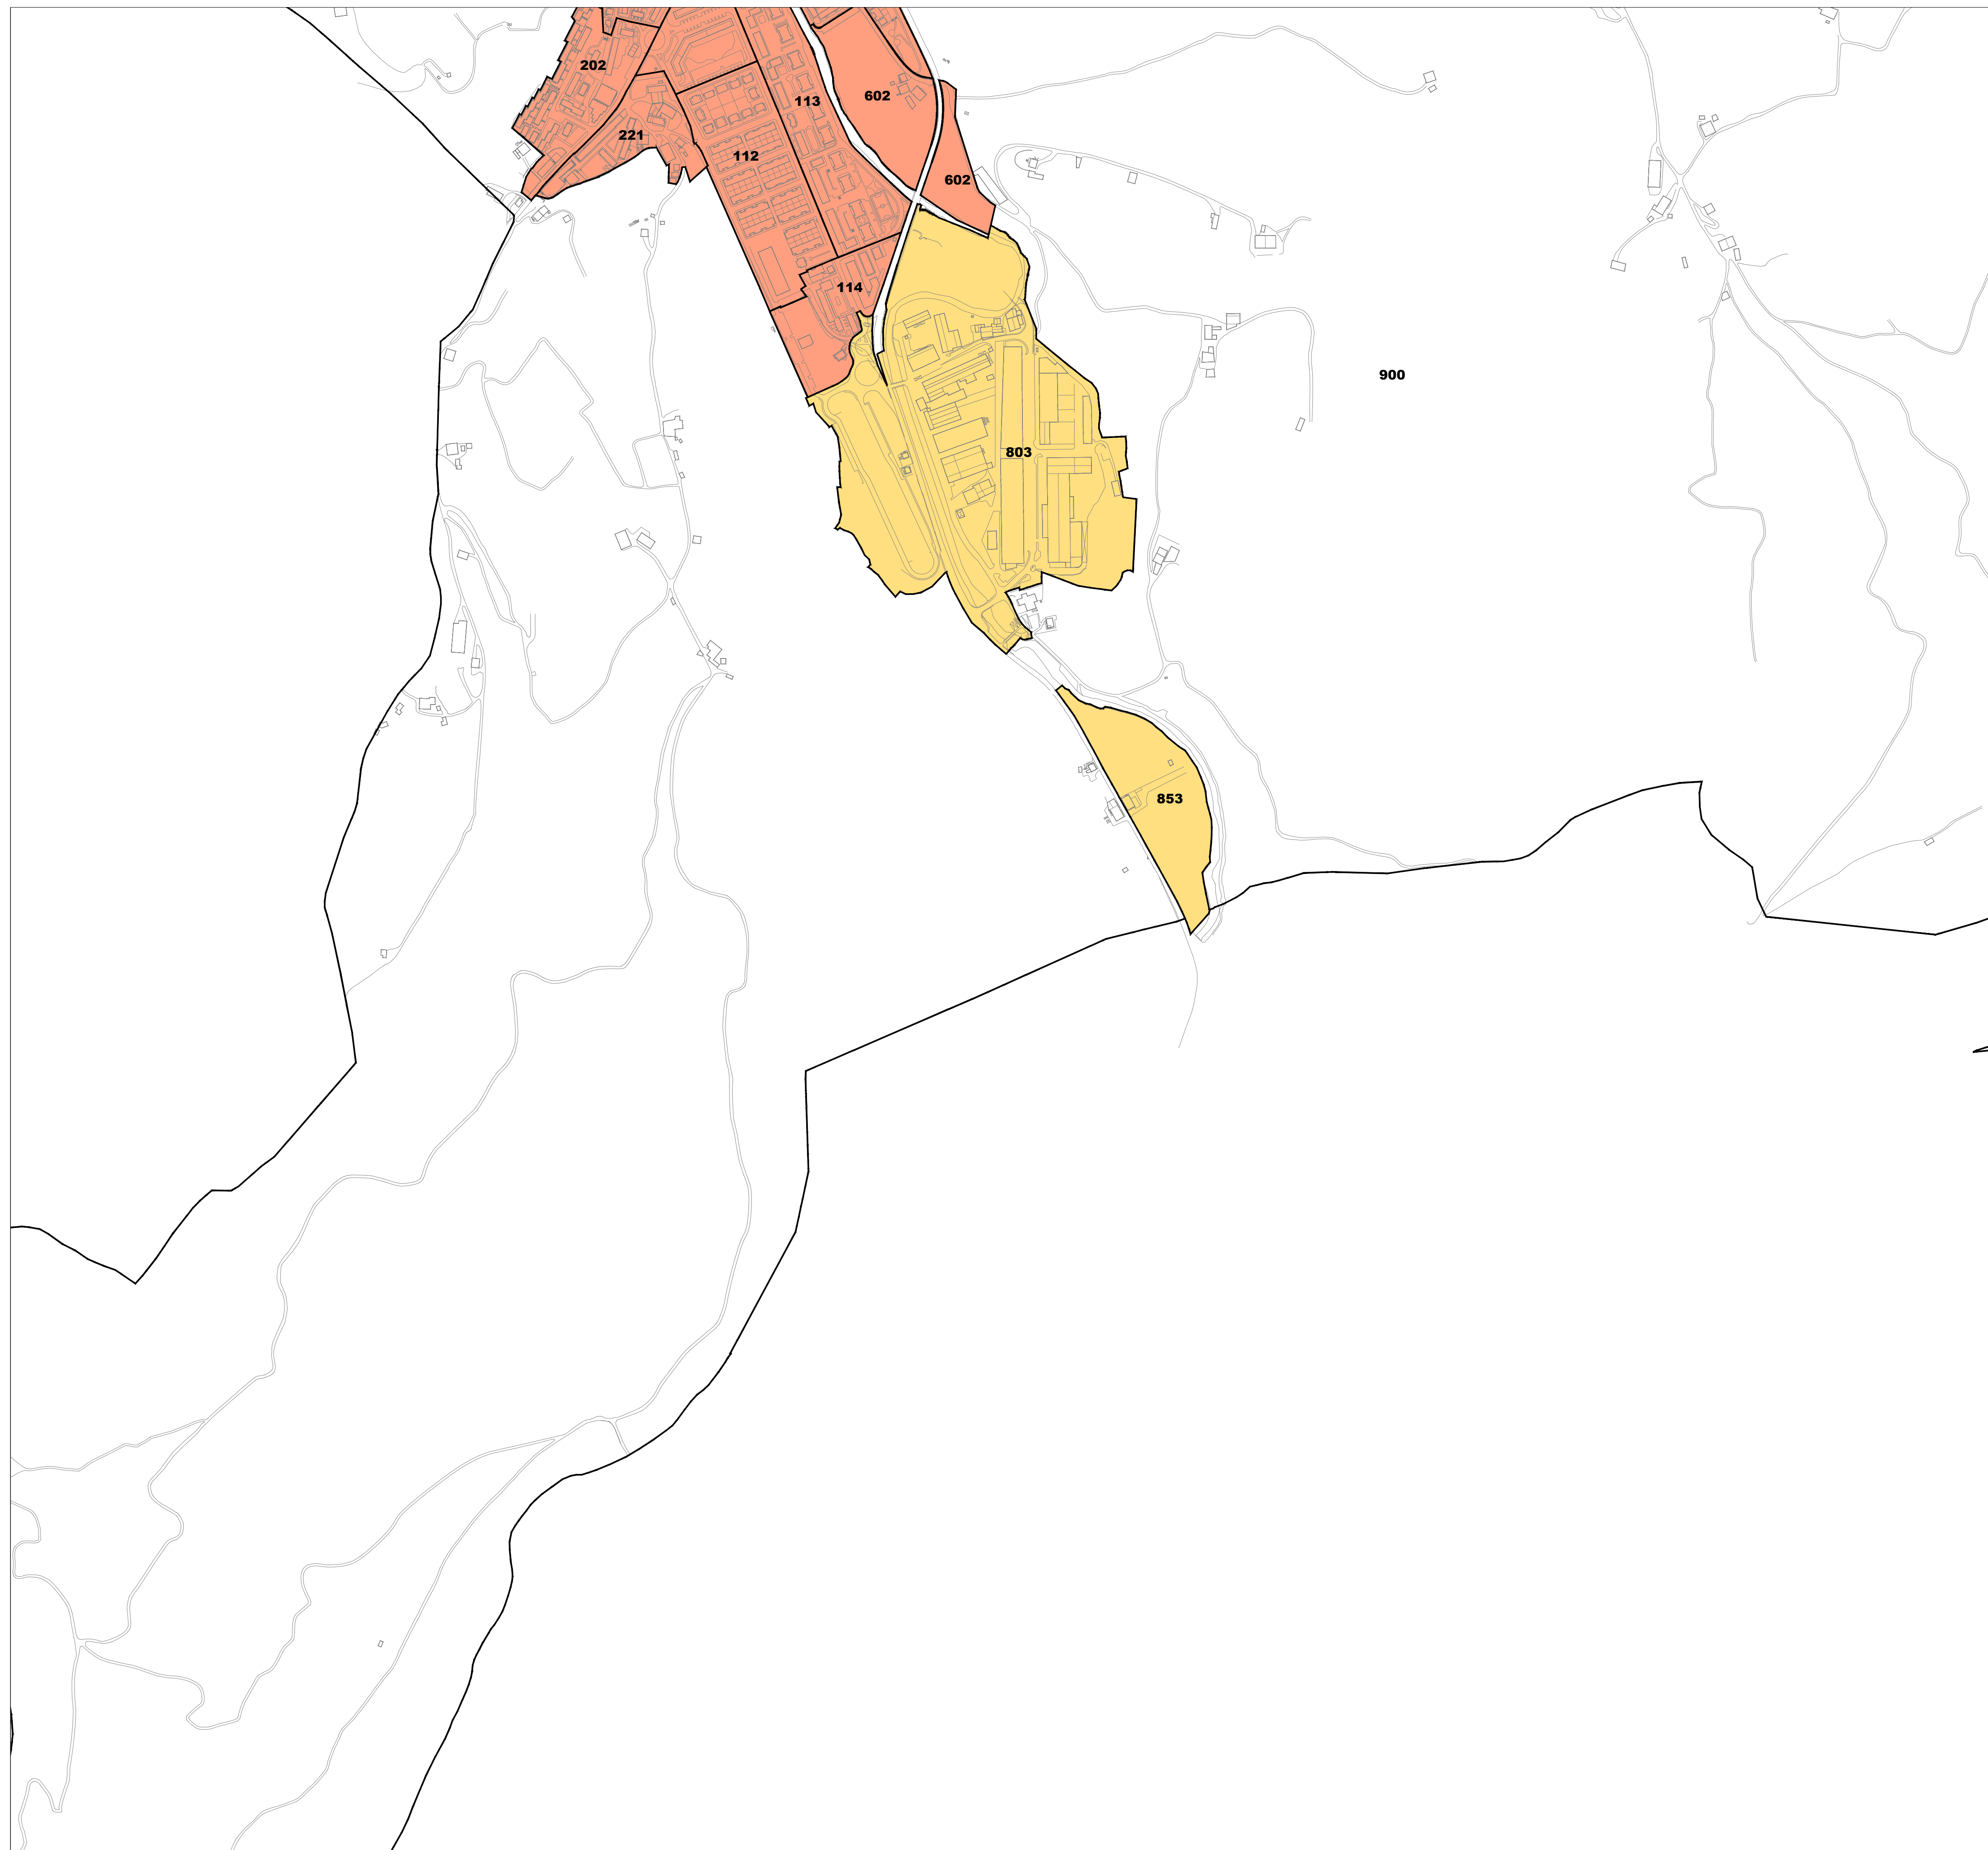

LAZKAOKO ONDASUN HIGIEZIN HIRITARREN LURZORUREN ETA ERAIKINEN BALIO PONENTZIA
PONENCIA DE VALORES DEL SUELO Y DE LAS CONSTRUCCIONES DE LOS BIENES INMUEBLES DE NATURALEZA URBANA DE LAZKAO

II.2 ERANSKINA ANEXO II.2
ZONA KATASTRALEN PLANOA PLANO DE ZONAS CATASTRALES
1/5.000 ESKALA ESCALA 1/5.000