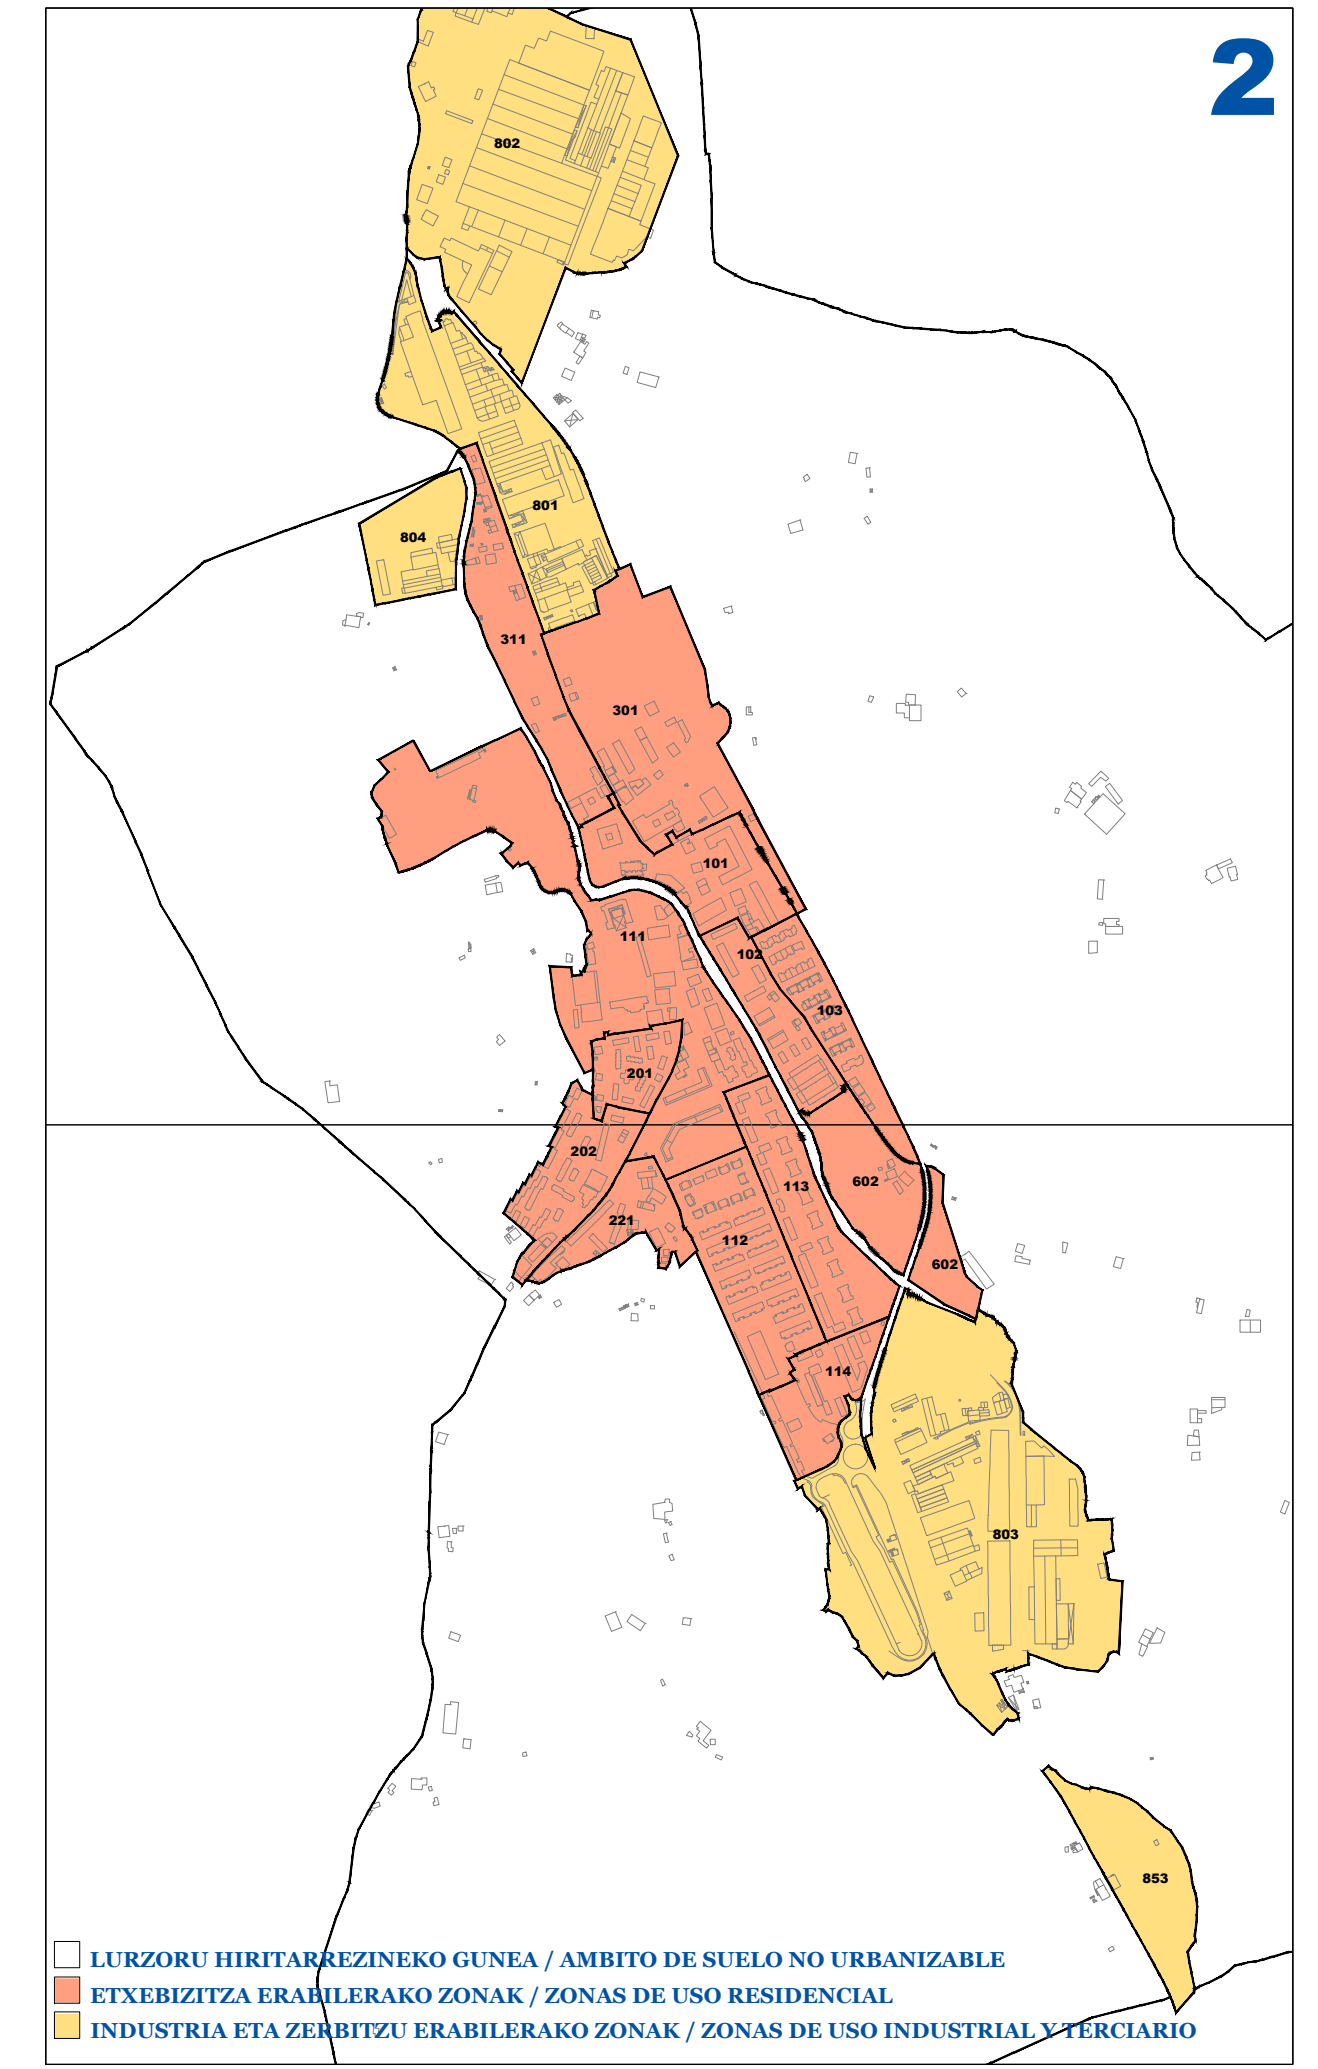

LAZKAOKO ONDASUN HIGIEZIN HIRITARREN LURZORUREN ETA ERAIKINEN BALIO PONENTZIA
PONENCIA DE VALORES DEL SUELO Y DE LAS CONSTRUCCIONES DE LOS BIENES INMUEBLES DE NATURALEZA URBANA DE LAZKAO

II.2 ERANSKINA ANEXO II.2
ZONA KATASTRALEN PLANOA PLANO DE ZONAS CATASTRALES
1/5.000 ESKALA ESCALA 1/5.000