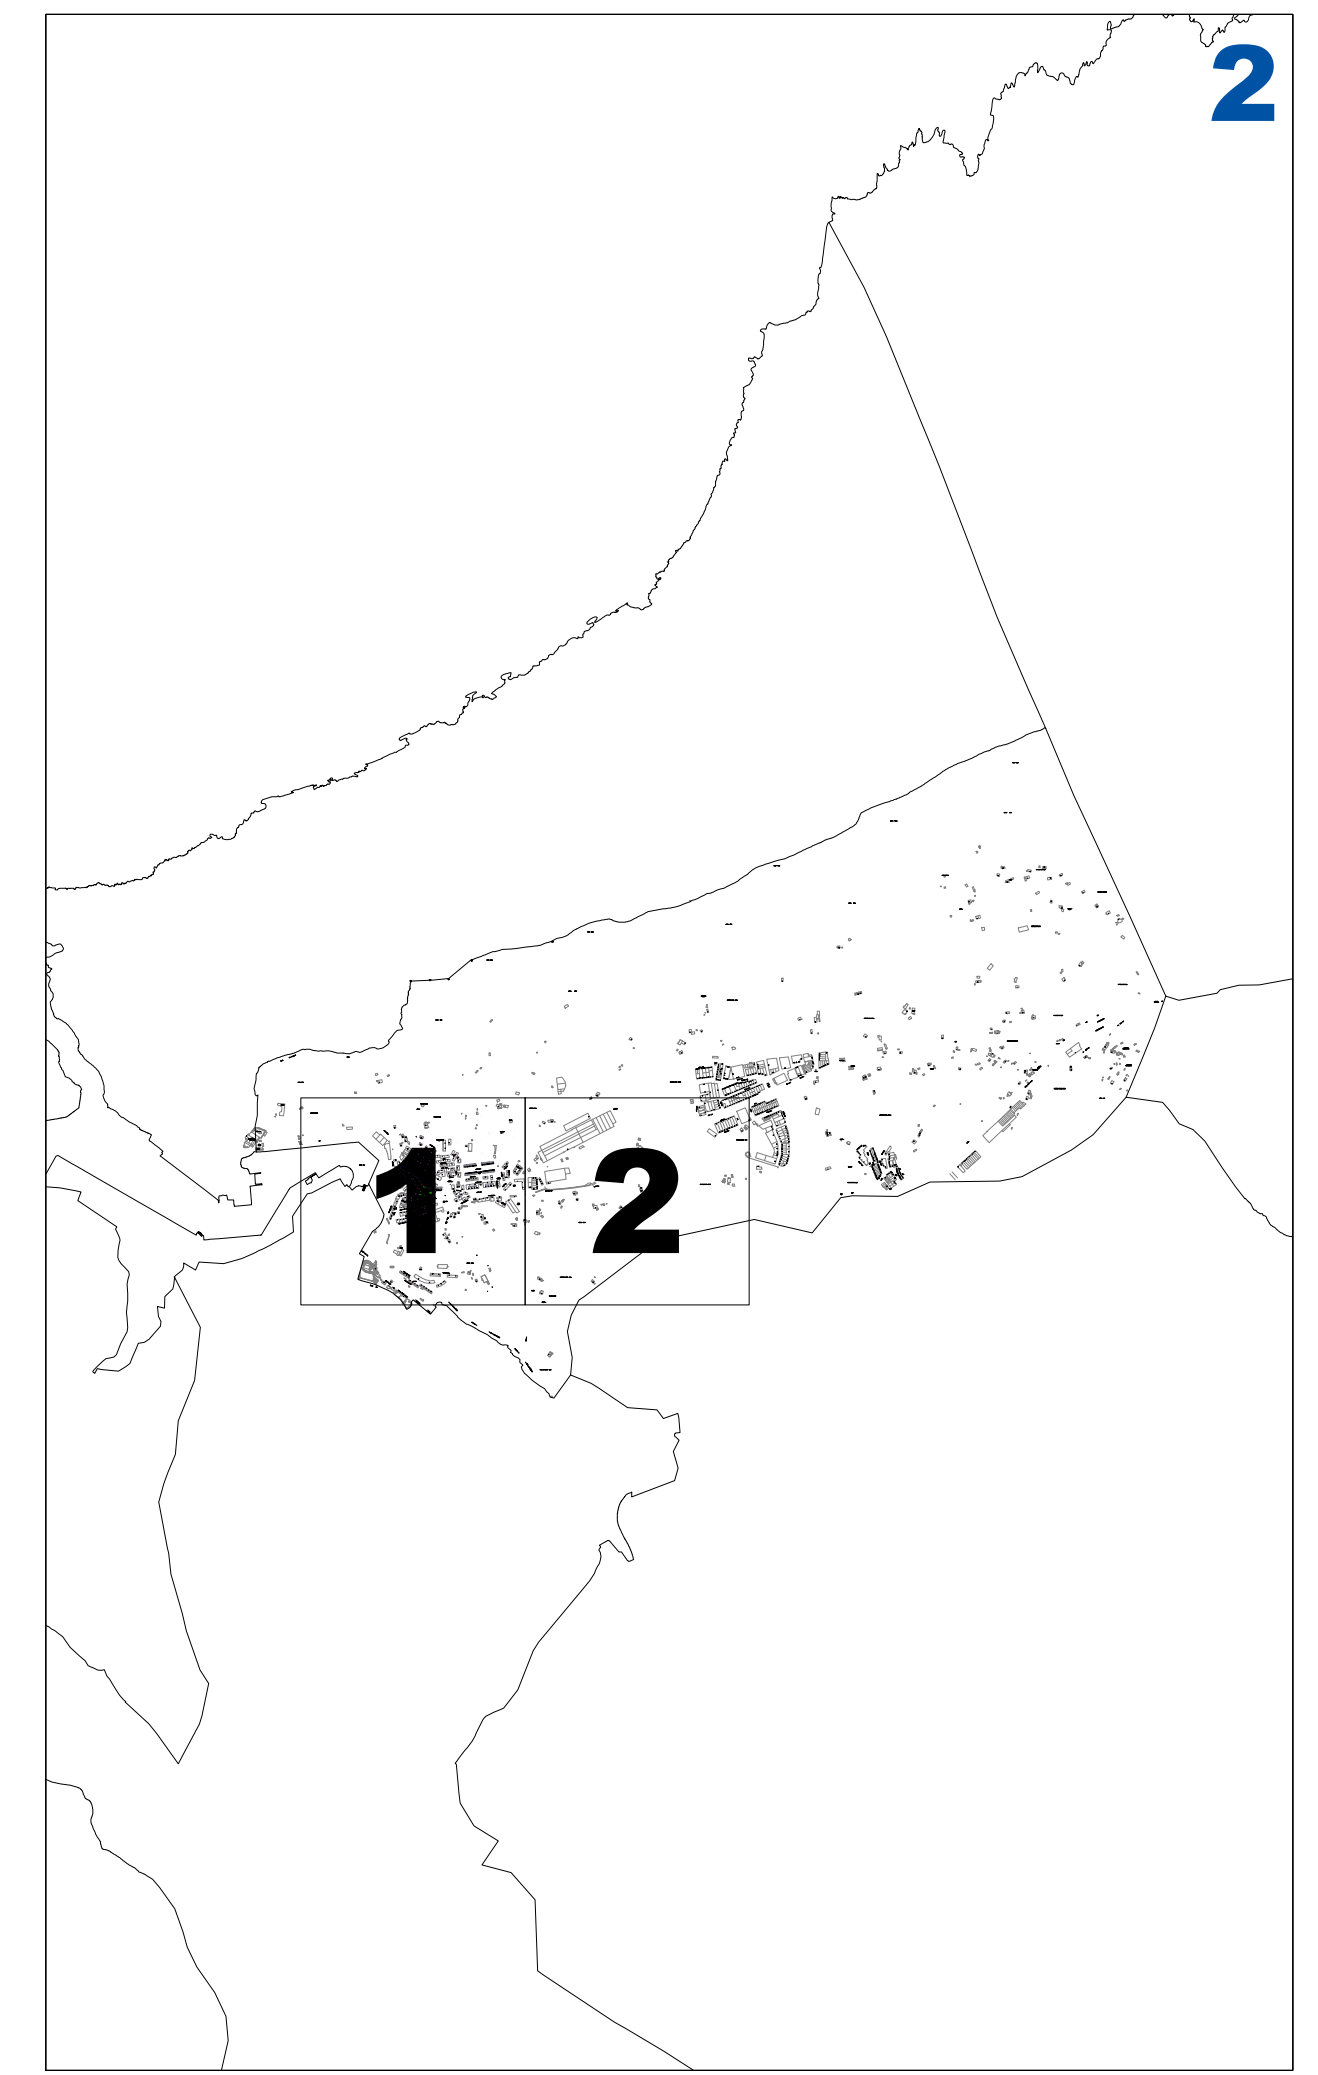

LEZOKO ONDASUN HIGIEZIN HIRITARREN LURZORUREN ETA ERAIKINEN BALIO PONENTZIA
PONENCIA DE VALORES DEL SUELO Y DE LAS CONSTRUCCIONES DE LOS BIENES INMUEBLES DE NATURALEZA URBANA DE LEZO

III.1 ERANSKINA ANEXO III.1

AZPIZONA KATASTRAL EN PLANO DE SUBZONAS CATASTRALES
1/2.000 ESKALA ESCALA 1/2.000

LEZOKO ONDASUN HIGIEZIN HIRITARREN LURZORUREN ETA ERAIKINEN BALIO PONENTZIA
PONENCIA DE VALORES DEL SUELO Y DE LAS CONSTRUCCIONES DE LOS BIENES INMUEBLES DE NATURALEZA URBANA DE LEZO

III.2 ERANSKINA ANEXO III.2

AZPIZONA KATASTRALEN PLANOA PLANO DE SUBZONAS CATASTRALES
1/2.000 ESKALA ESCALA 1/2.000