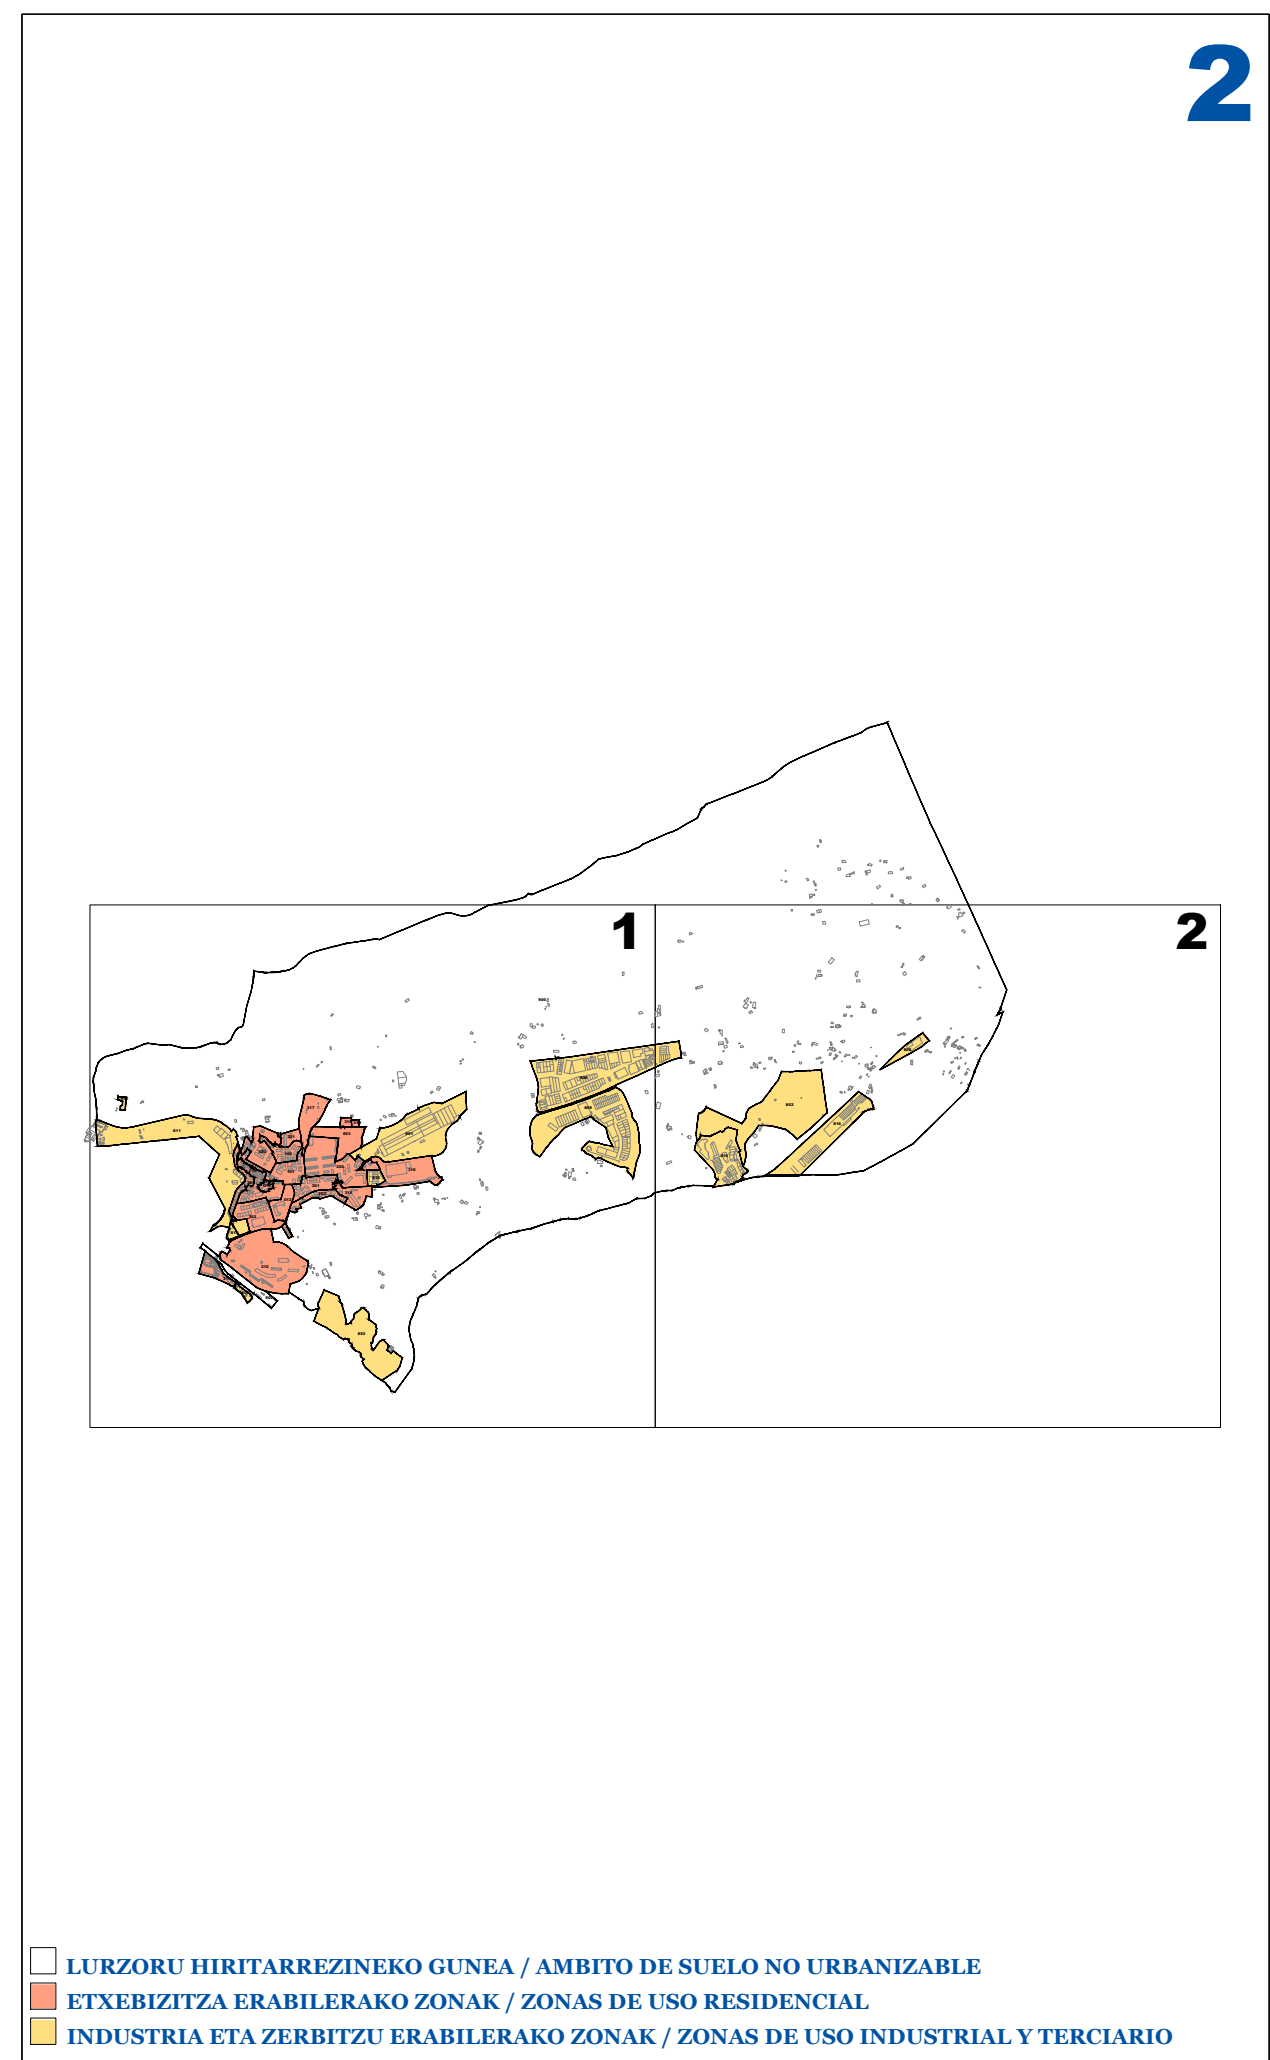

■ LURZORU HIRITARREZINEKO GUNEA / AMBITO DE SUELO NO URANIZABLE
■ ETXEBIZITZA ERABILERA ZONAK / ZONAS DE USO RESIDENCIAL
■ INDUSTRIA ETA ZERBITZU ERABILERA ZONAK / ZONAS DE USO INDUSTRIAL Y TERCIARIO

LEZOKO ONDASUN HIGIEZIN HIRITARREN LURZORUREN ETA ERAIKINEN BALIO PONENTZIA
PONENCIA DE VALORES DEL SUELO Y DE LAS CONSTRUCCIONES DE LOS BIENES INMUEBLES DE NATURALEZA URBANA DE LEZO

II.1 ERANSKINA ANEXO II.1
ZONA KATASTRALEN PLANOA PLANO DE ZONAS CATASTRALES
1/5.000 ESKALA ESCALA 1/5.000

LEZOKO ONDASUN HIGIEZIN HIRITARREN LURZORUREN ETA ERAIKINEN BALIO PONENTZIA

PONENCIA DE VALORES DEL SUELO Y DE LAS CONSTRUCCIONES DE LOS BIENES INMUEBLES DE NATURALEZA URBANA DE LEZO

II.2 ERANSKINA ANEXO II.2
ZONA KATASTRALEN PLANOA PLANO DE ZONAS CATASTRALES
1/5.000 ESKALA ESCALA 1/5.000