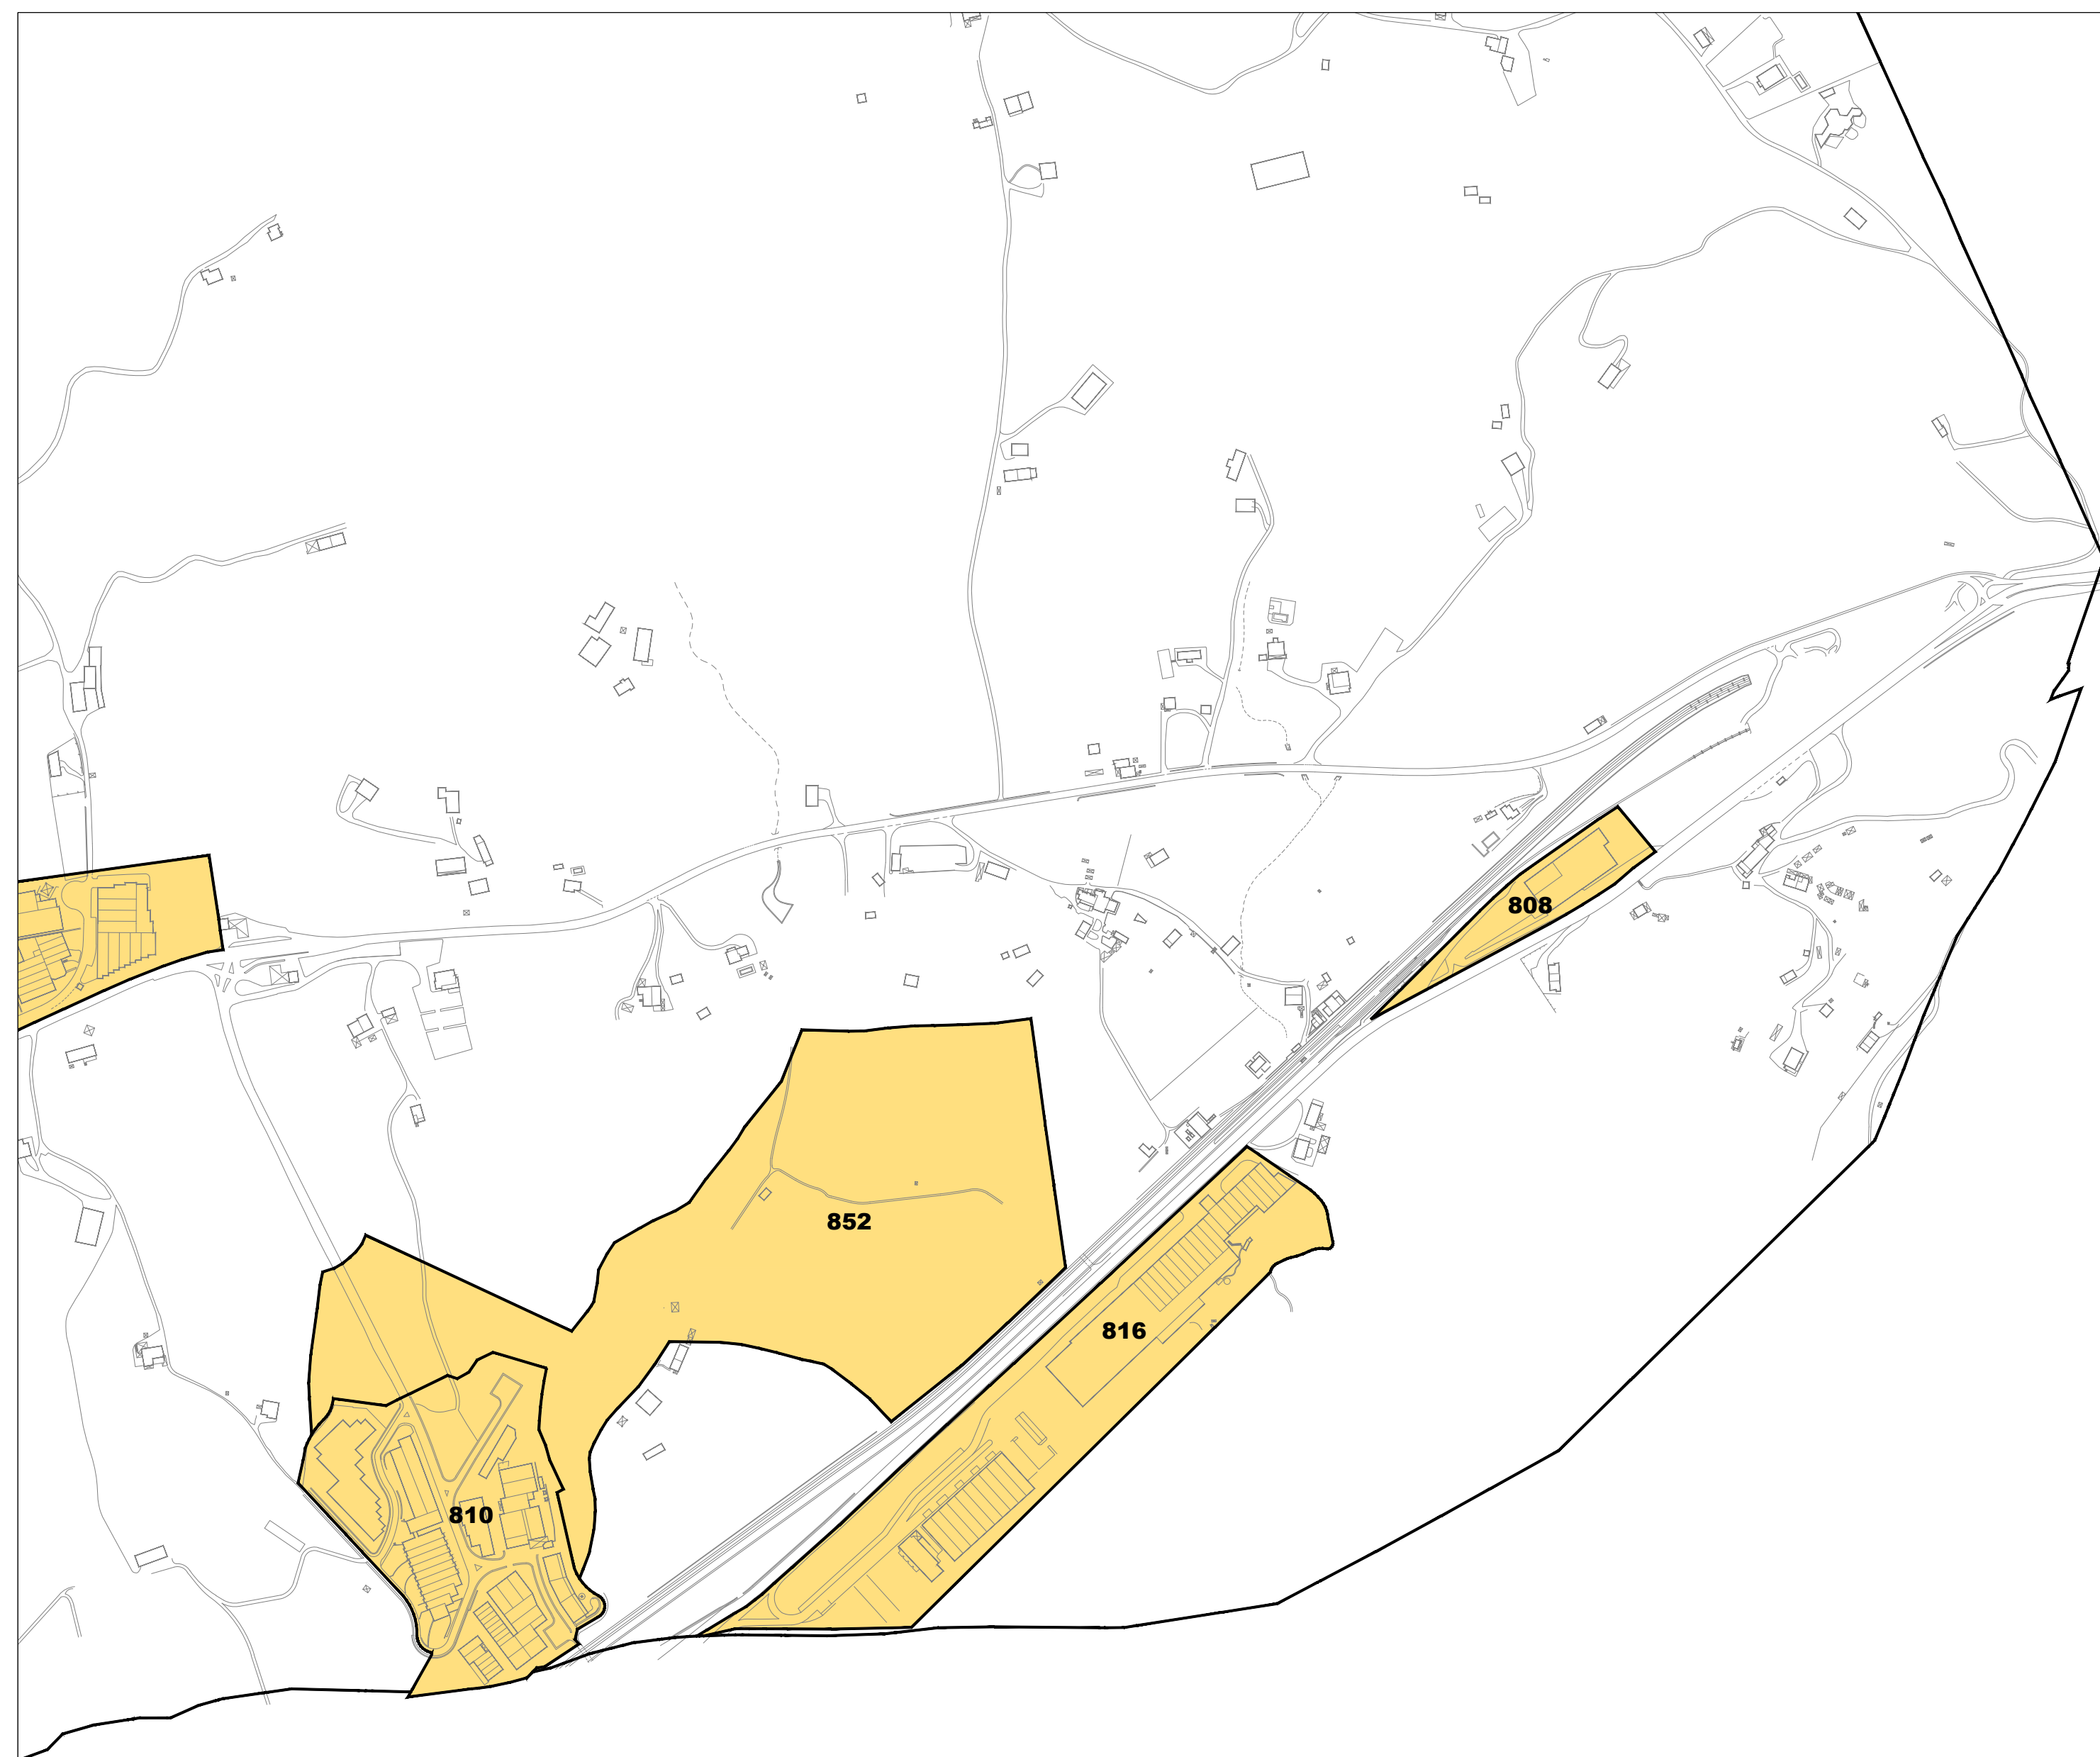

■ LURZORU HIRITARREZINEKO GUNEA / AMBITO DE SUELO NO URANIZABLE
■ ETXEBIZITZA ERABILERA ZONAK / ZONAS DE USO RESIDENCIAL
■ INDUSTRIA ETA ZERBITZU ERABILERA ZONAK / ZONAS DE USO INDUSTRIAL Y TERCIARIO

LEZOKO ONDASUN HIGIEZIN HIRITARREN LURZORUREN ETA ERAIKINEN BALIO PONENTZIA
PONENCIA DE VALORES DEL SUELO Y DE LAS CONSTRUCCIONES DE LOS BIENES INMUEBLES DE NATURALEZA URBANA DE LEZO

II.1 ERANSKINA ANEXO II.1
ZONA KATASTRALEN PLANOA PLANO DE ZONAS CATASTRALES
1/5.000 ESKALA ESCALA 1/5.000

LEZOKO ONDASUN HIGIEZIN HIRITARREN LURZORUREN ETA ERAIKINEN BALIO PONENTZIA

PONENCIA DE VALORES DEL SUELO Y DE LAS CONSTRUCCIONES DE LOS BIENES INMUEBLES DE NATURALEZA URBANA DE LEZO

II.2 ERANSKINA ANEXO II.2
ZONA KATASTRALEN PLANOA PLANO DE ZONAS CATASTRALES
1/5.000 ESKALA ESCALA 1/5.000