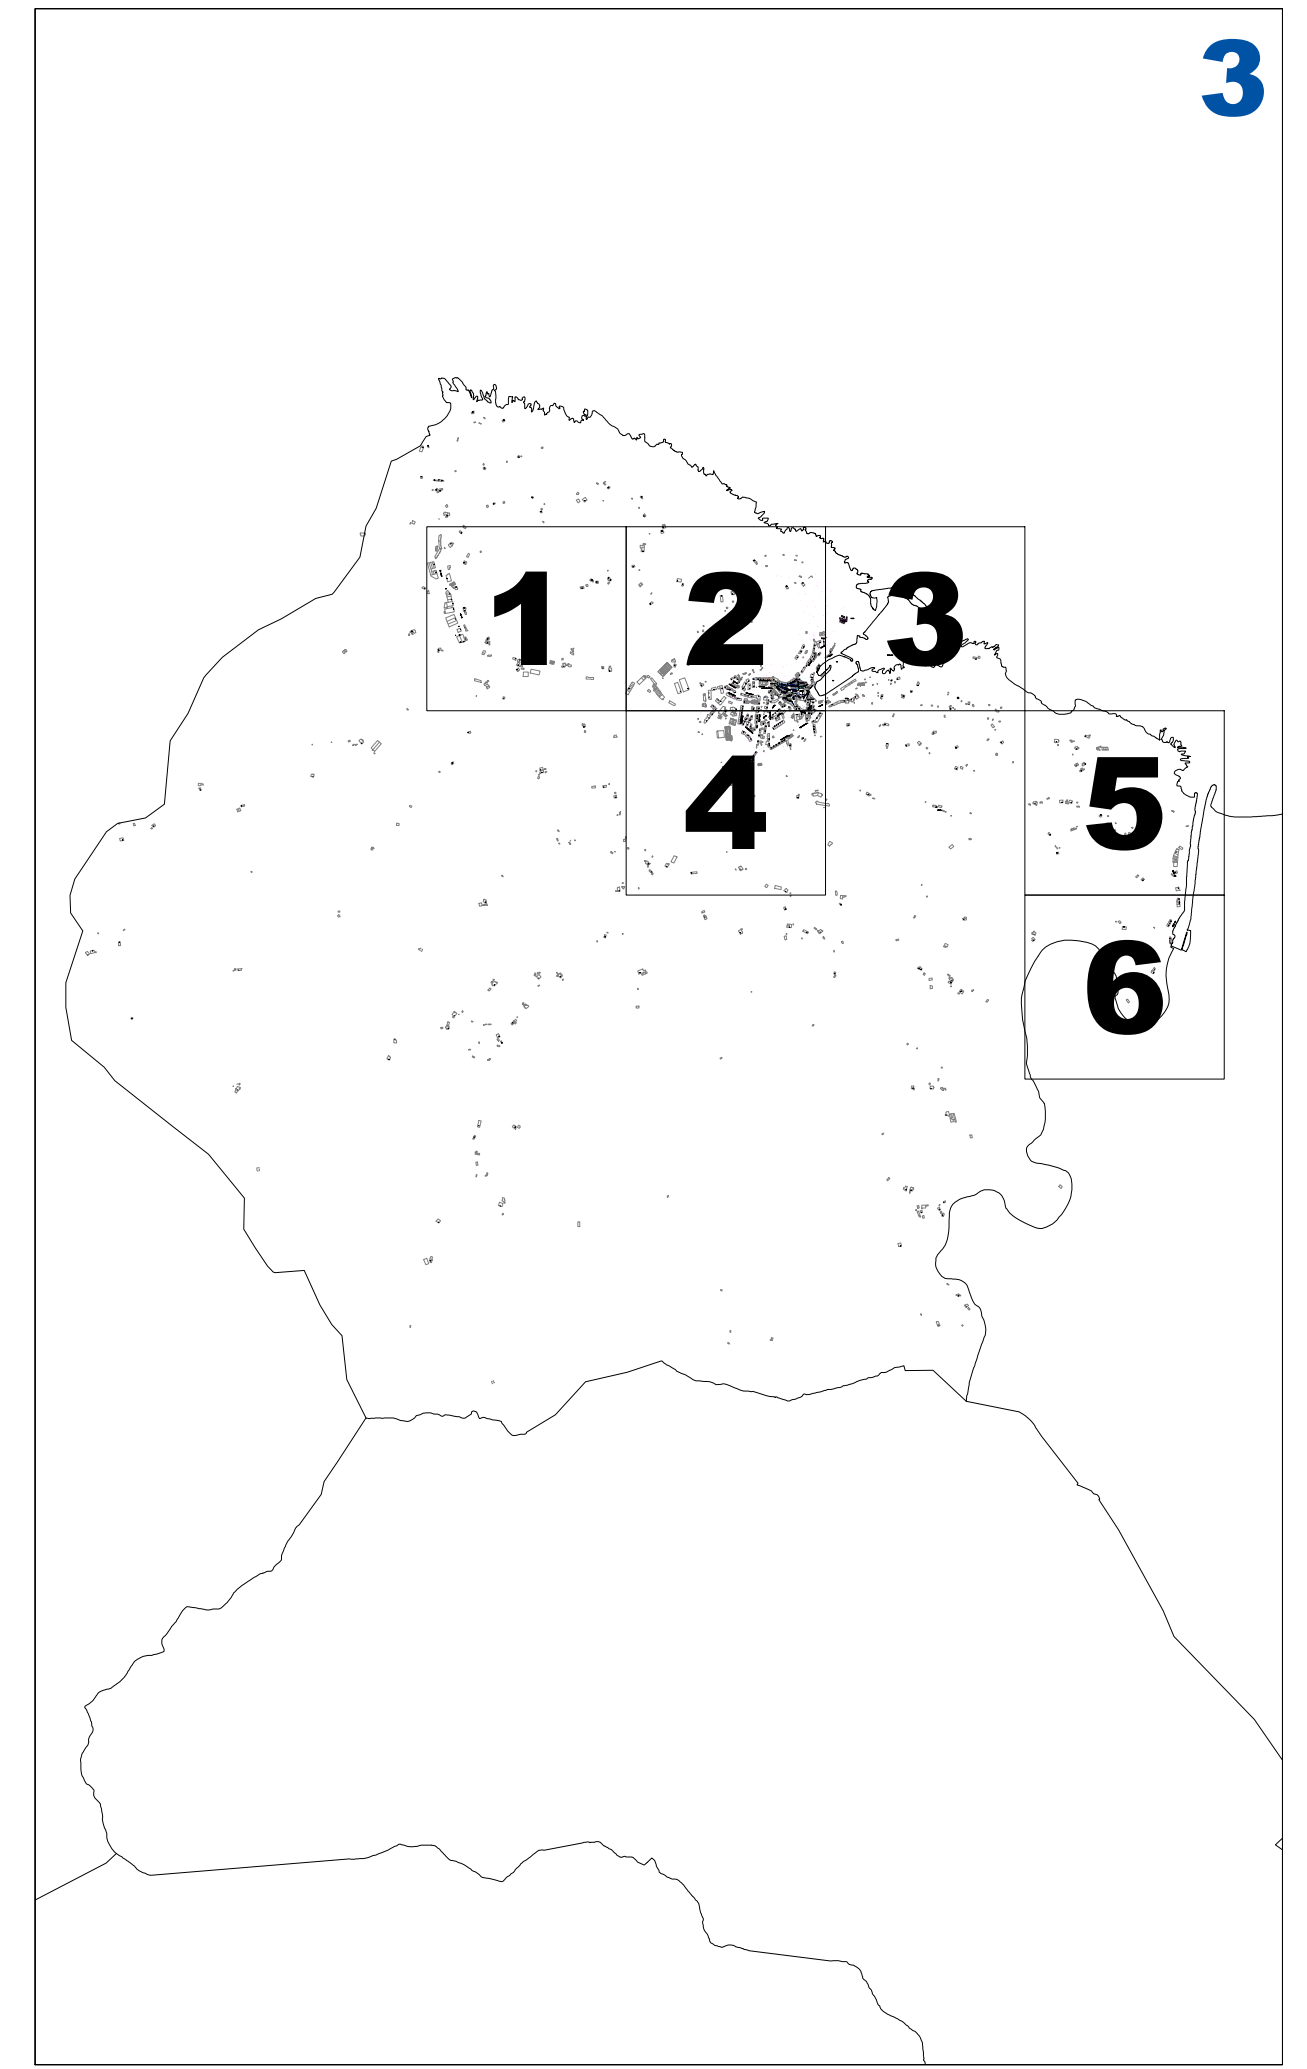

MUTRIKUKO ONDASUN HIGIEZIN HIRITARREN LURZORUREN ETA ERAIKINEN BALIO PONENTZIA

PONENCIA DE VALORES DEL SUELO Y DE LAS CONSTRUCCIONES DE LOS BIENES INMUEBLES DE NATURALEZA URBANA DE MUTRIKU

III.3 ERANSKINA ANEXO III.3
AZPIZONA KATASTRALAN PLANOA PLANO DE SUBZONAS CATASTRALES
1/2.000 ESKALA ESCALA 1/2.000