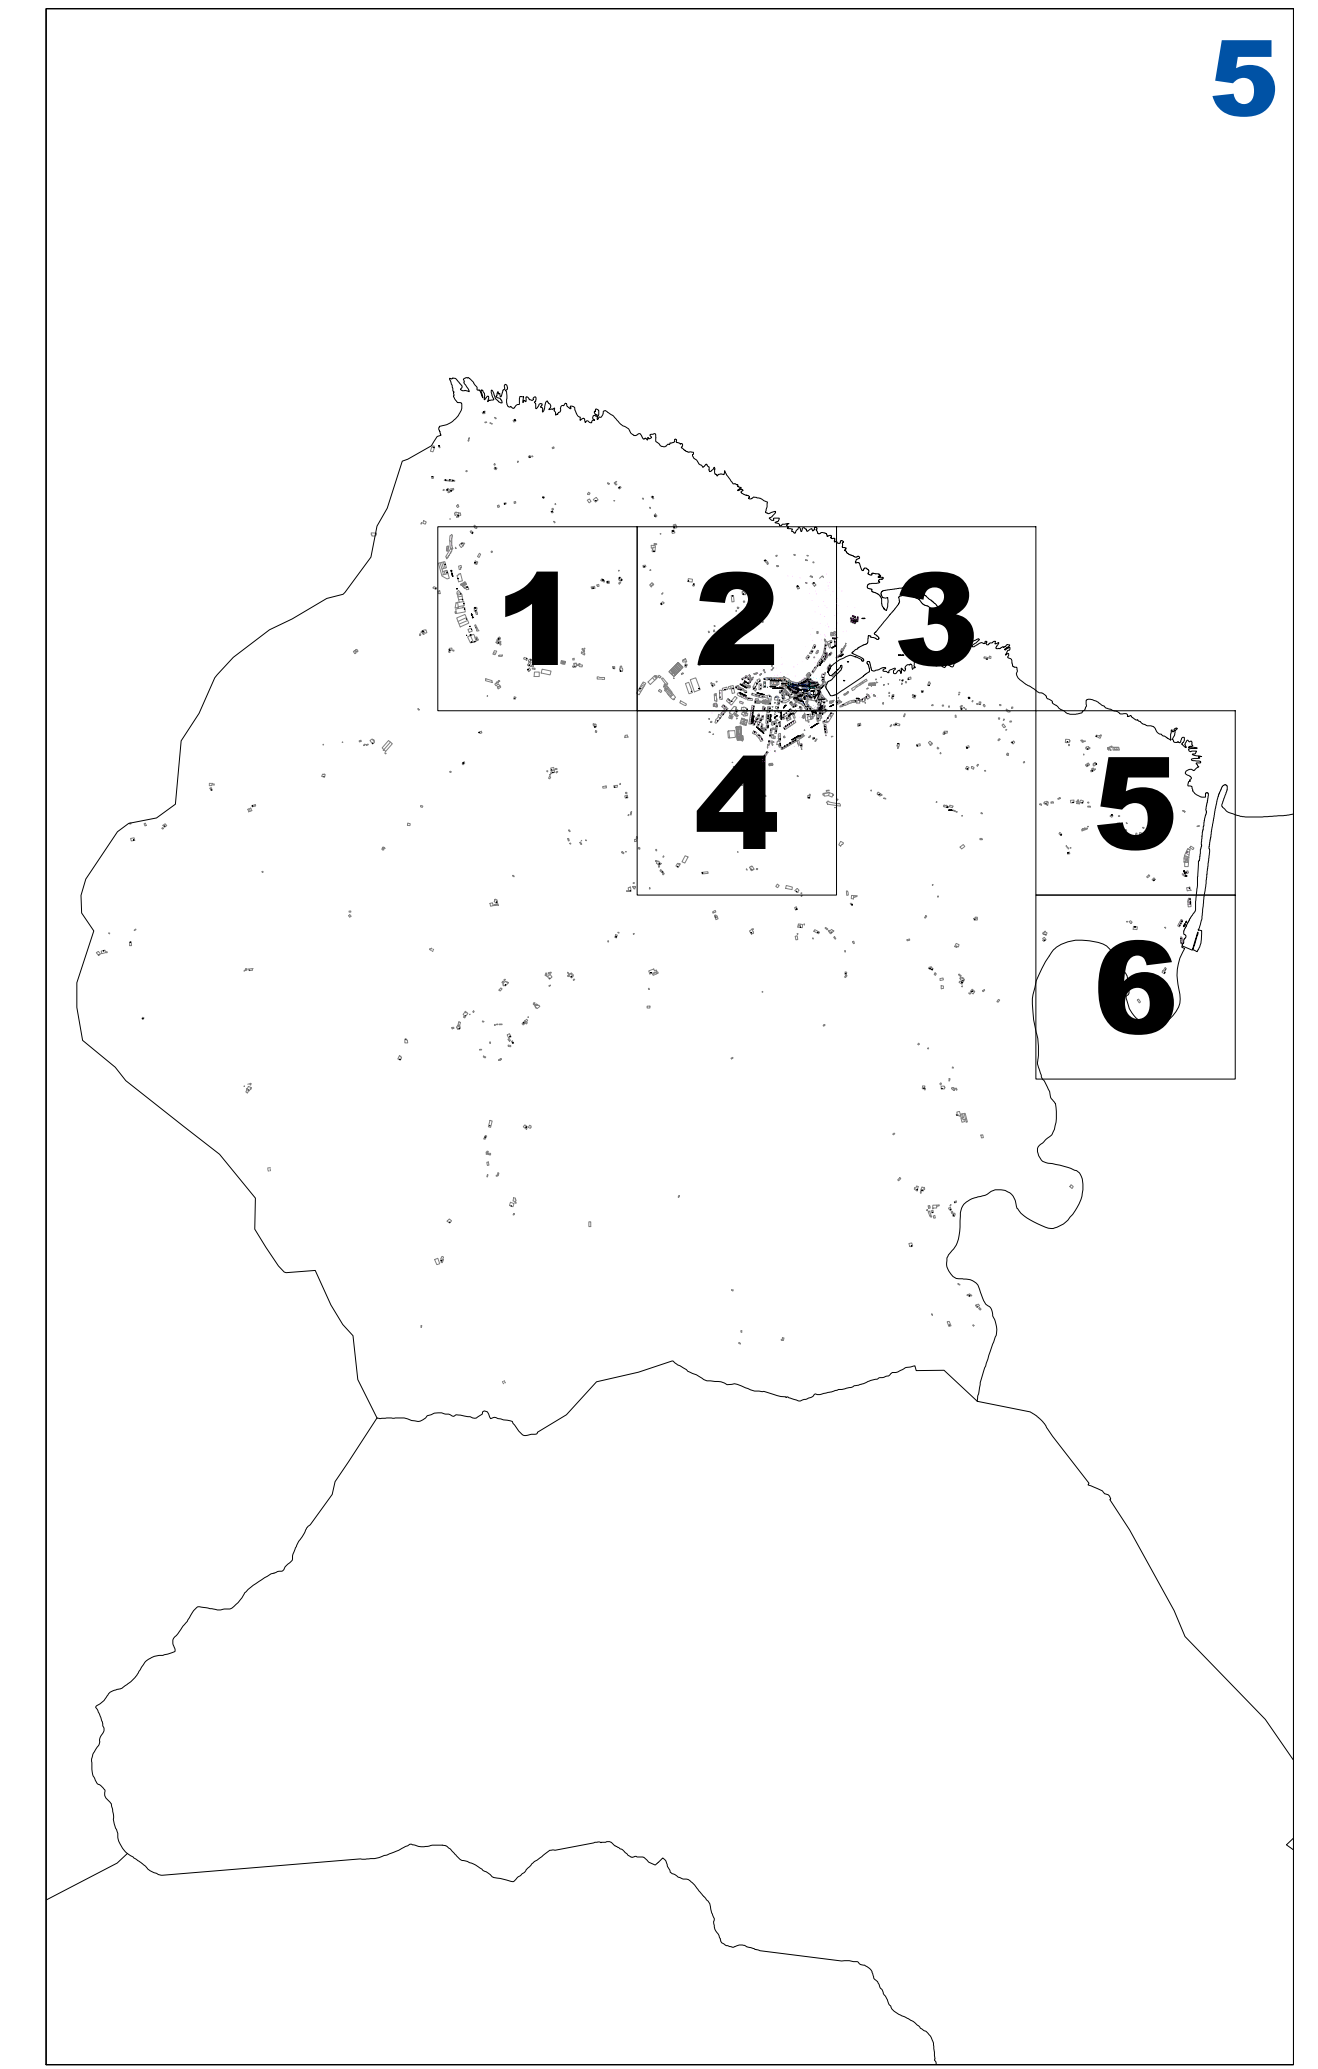

5

MUTRIKUKO ONDASUN HIGIEZIN HIRITARREN LURZORUREN ETA ERAIKINEN BALIO PONENTZIA **PONENCIA DE VALORES DEL SUELO Y DE LAS CONSTRUCCIONES DE LOS BIENES INMUEBLES DE NATURALEZA URBANA DE MUTRIKU**

III.5 ERANSKINA ANEXO III.5
AZPIZONA KATASTRALEN PLANOA PLANO DE SUBZONAS CATASTRALES
1/2.000 ESKALA ESCALA 1/2.000

2016