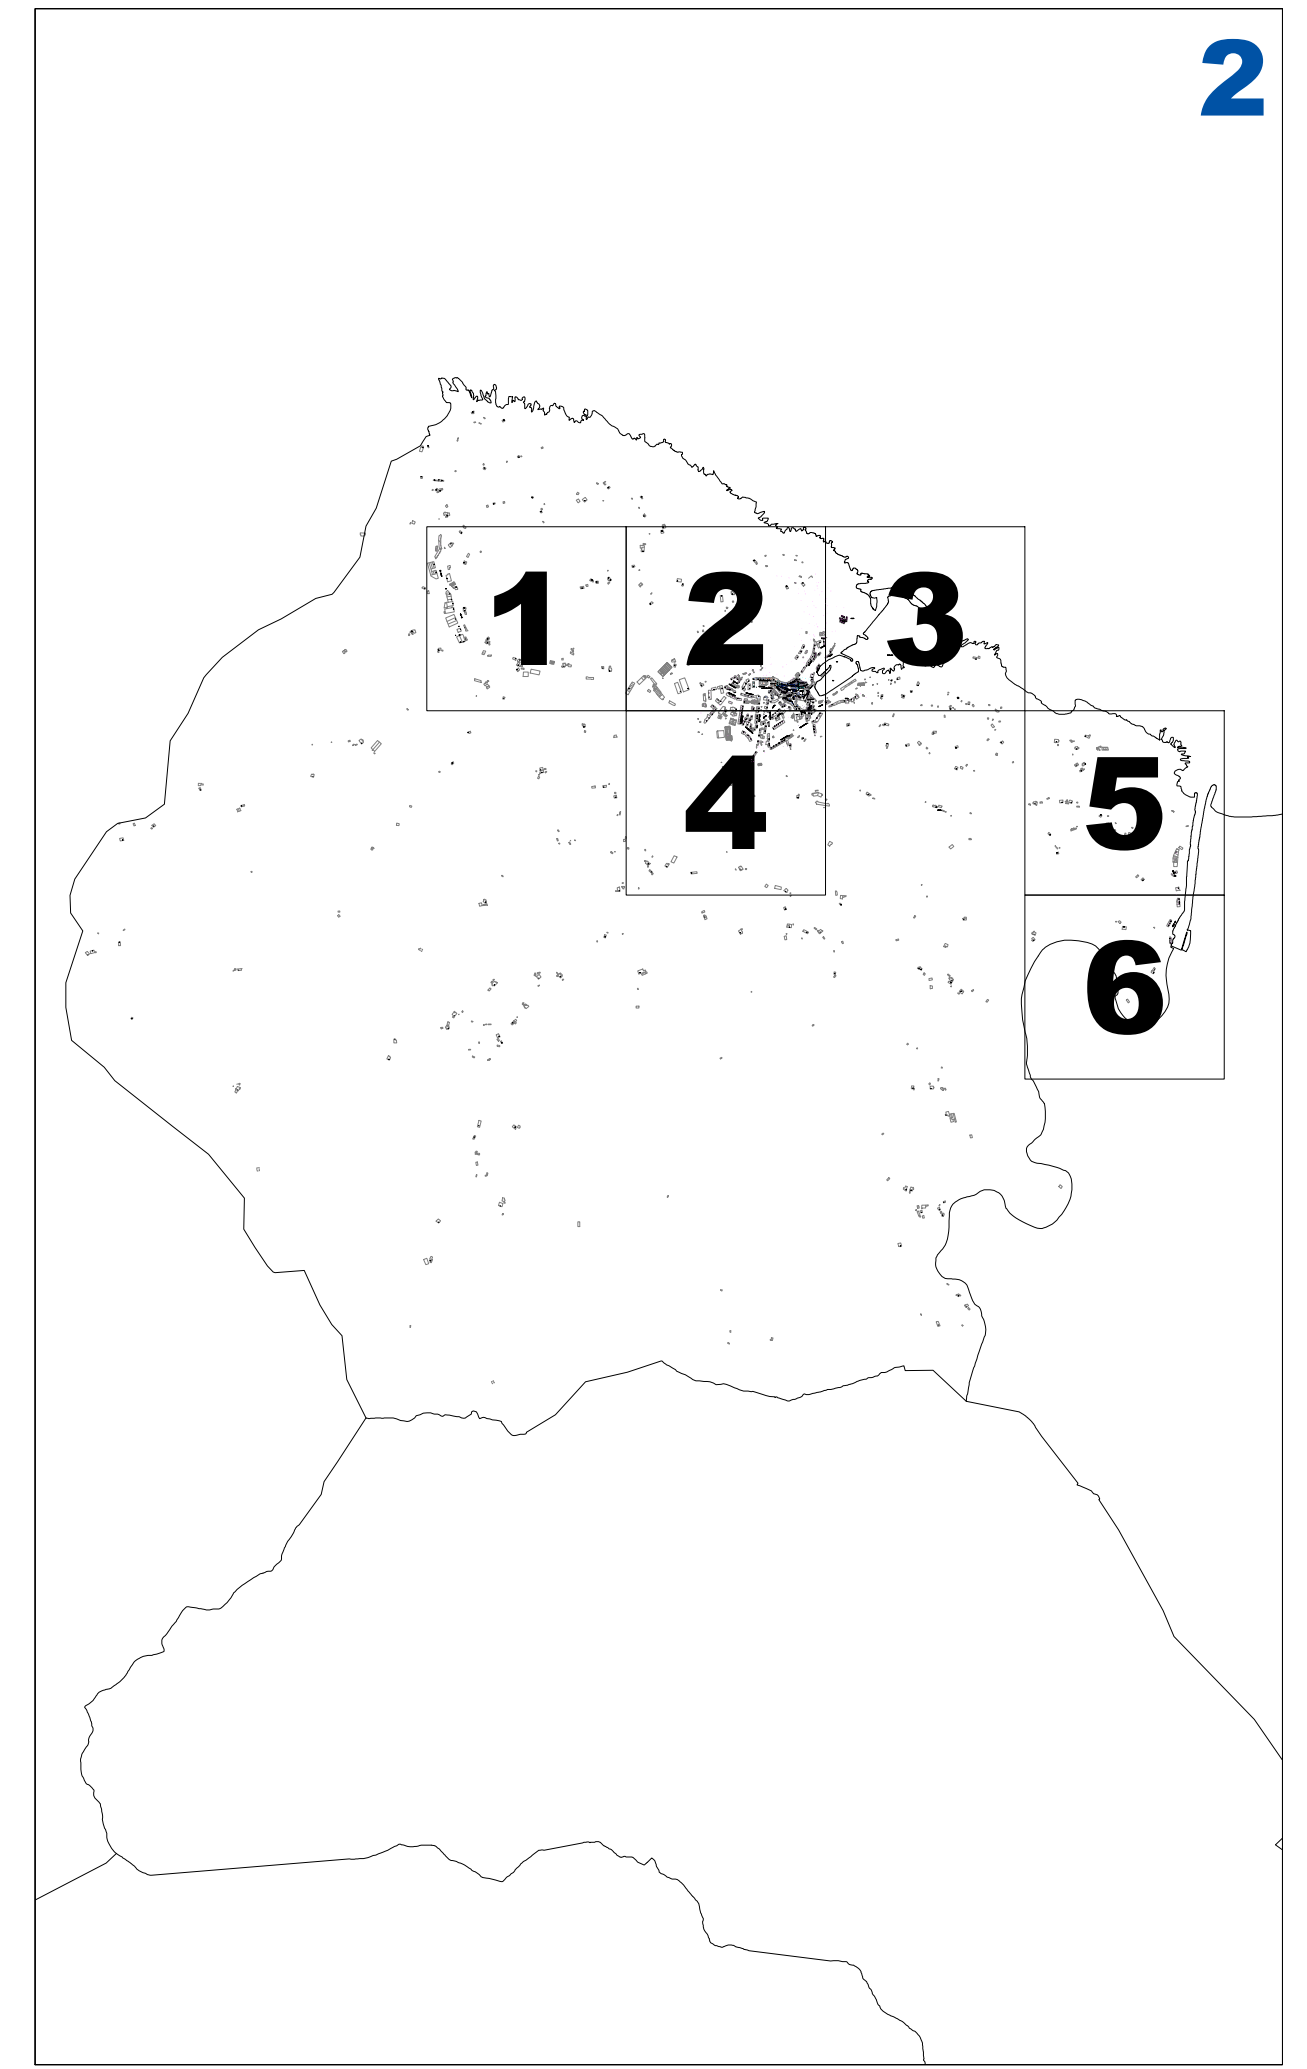

**MUTRIKUKO ONDASUN HIGIEZIN HIRITARREN LURZORUREN ETA ERAIKINEN BALIO PONENTZIA**

**PONENCIA DE VALORES DEL SUELO Y DE LAS CONSTRUCCIONES DE LOS BIENES INMUEBLES DE NATURALEZA URBANA DE MUTRIKU**

**III.1 ERANSKINA ANEXO III.1**  
**AZPIZONA KATASTRALEN PLANOA PLANO DE SUBZONAS CATASTRALES**  
**1/2.000 ESKALA ESCALA 1/2.000**

**III.6 ERANSKINA**      **ANEXO III.6**  
**AZPIZONA KATASTRALEN PLANOA**      **PLANO DE SUBZONAS CATASTRALES**  
**1/2.000 ESKALA**      **ESCALA 1/2.000**

2016