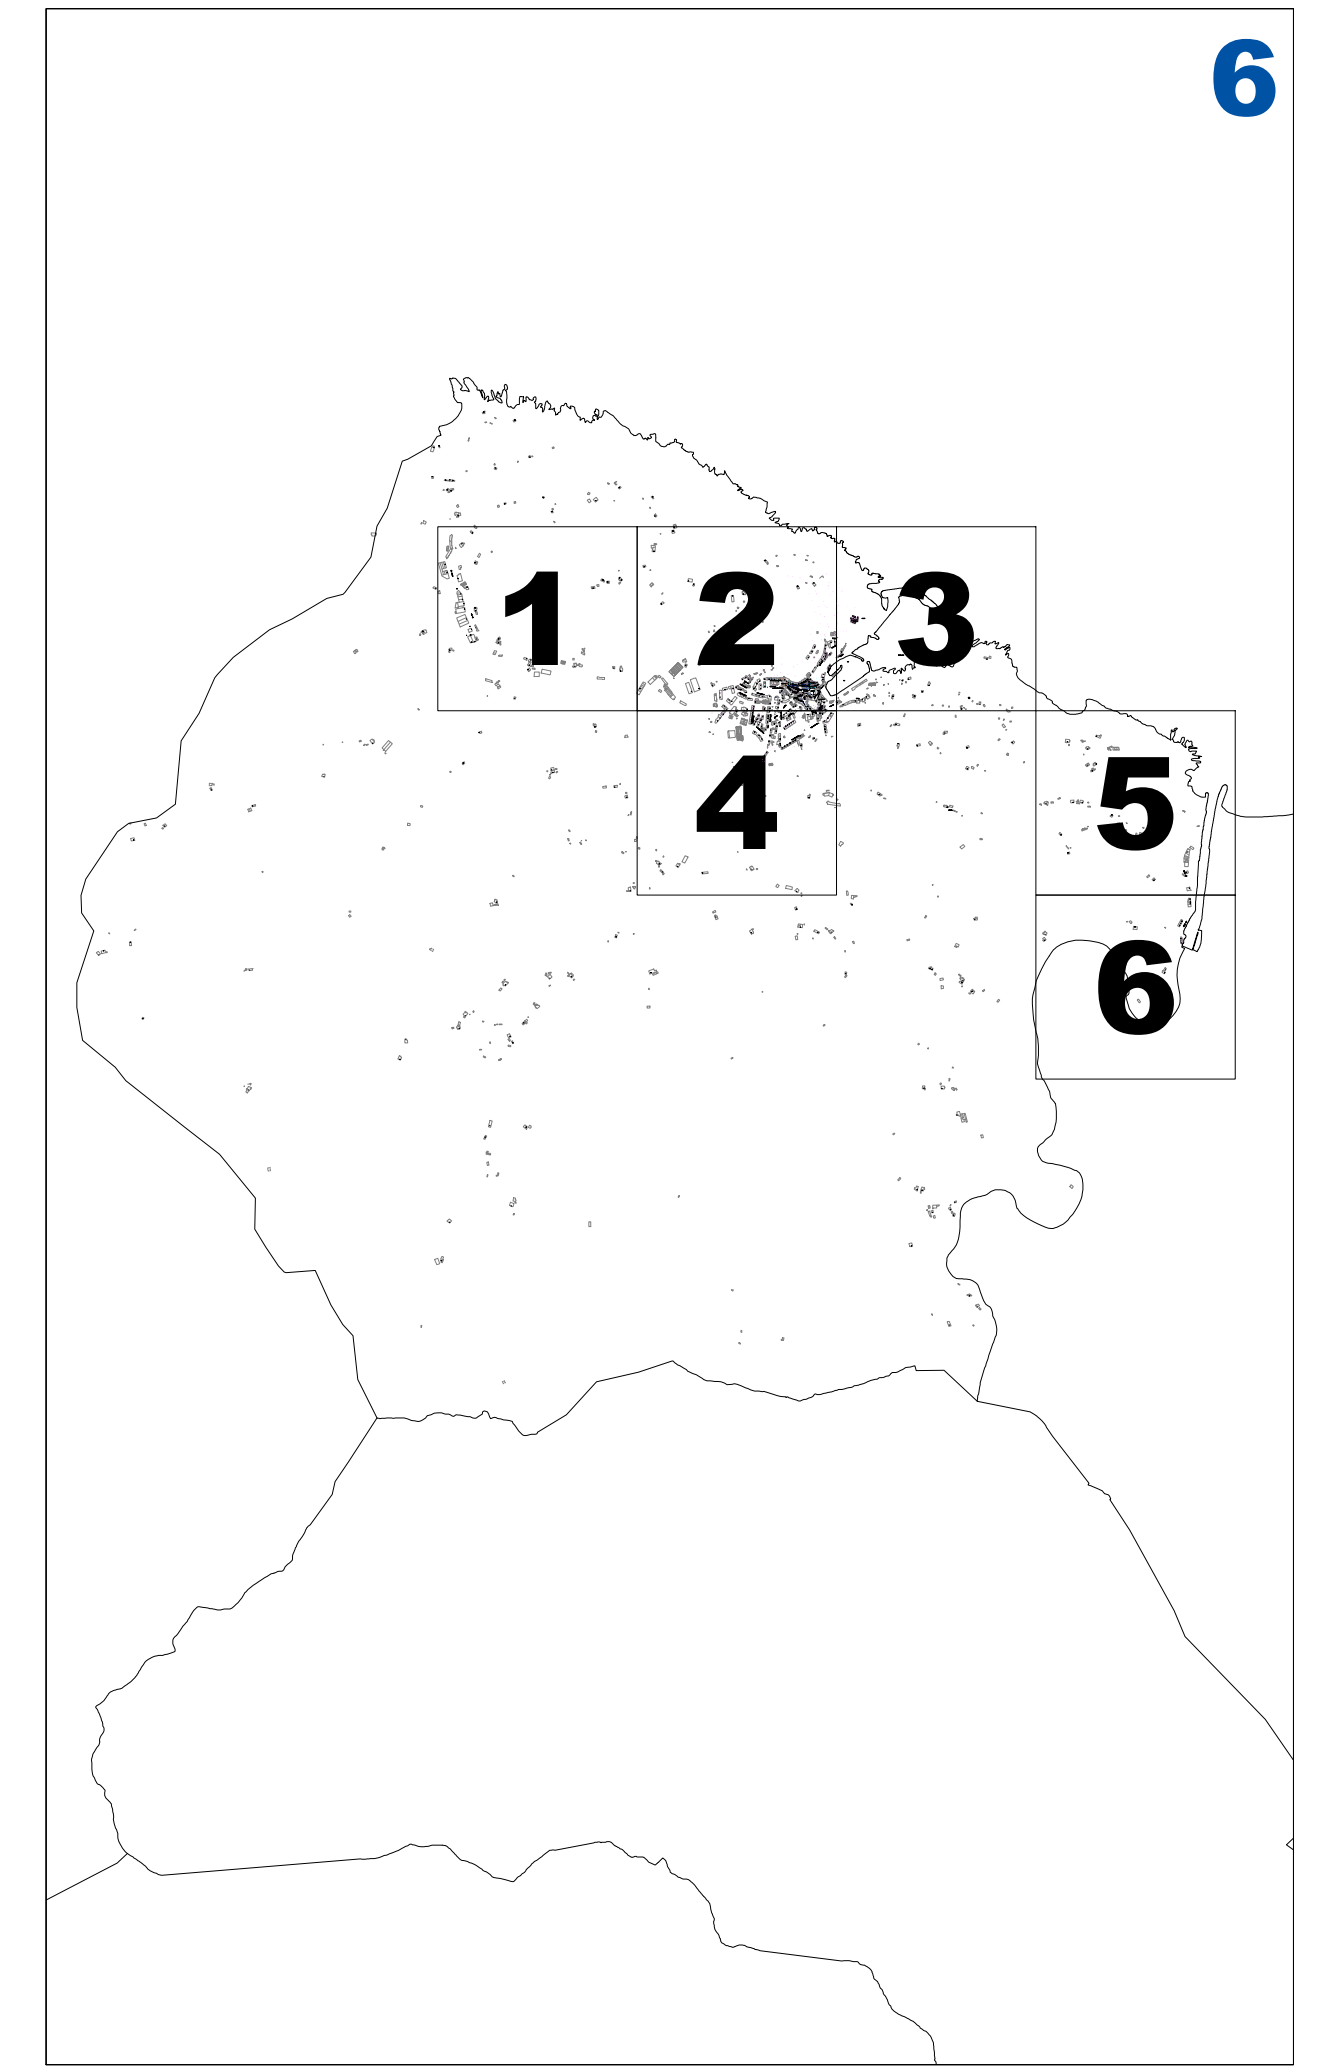

MUTRIKUKO ONDASUN HIGIEZIN HIRITARREN LURZORUREN ETA ERAIKINEN BALIO PONENTZIA   **PONENCIA DE VALORES DEL SUELO Y DE LAS CONSTRUCCIONES DE LOS BIENES INMUEBLES DE NATURALEZA URBANA DE MUTRIKU**

III.6 ERANSKINA   **ANEXO III.6**
AZPIZONA KATASTRALEN PLANOA   **PLANO DE SUBZONAS CATASTRALES**
1/2.000 ESKALA   **ESCALA 1/2.000**

2016