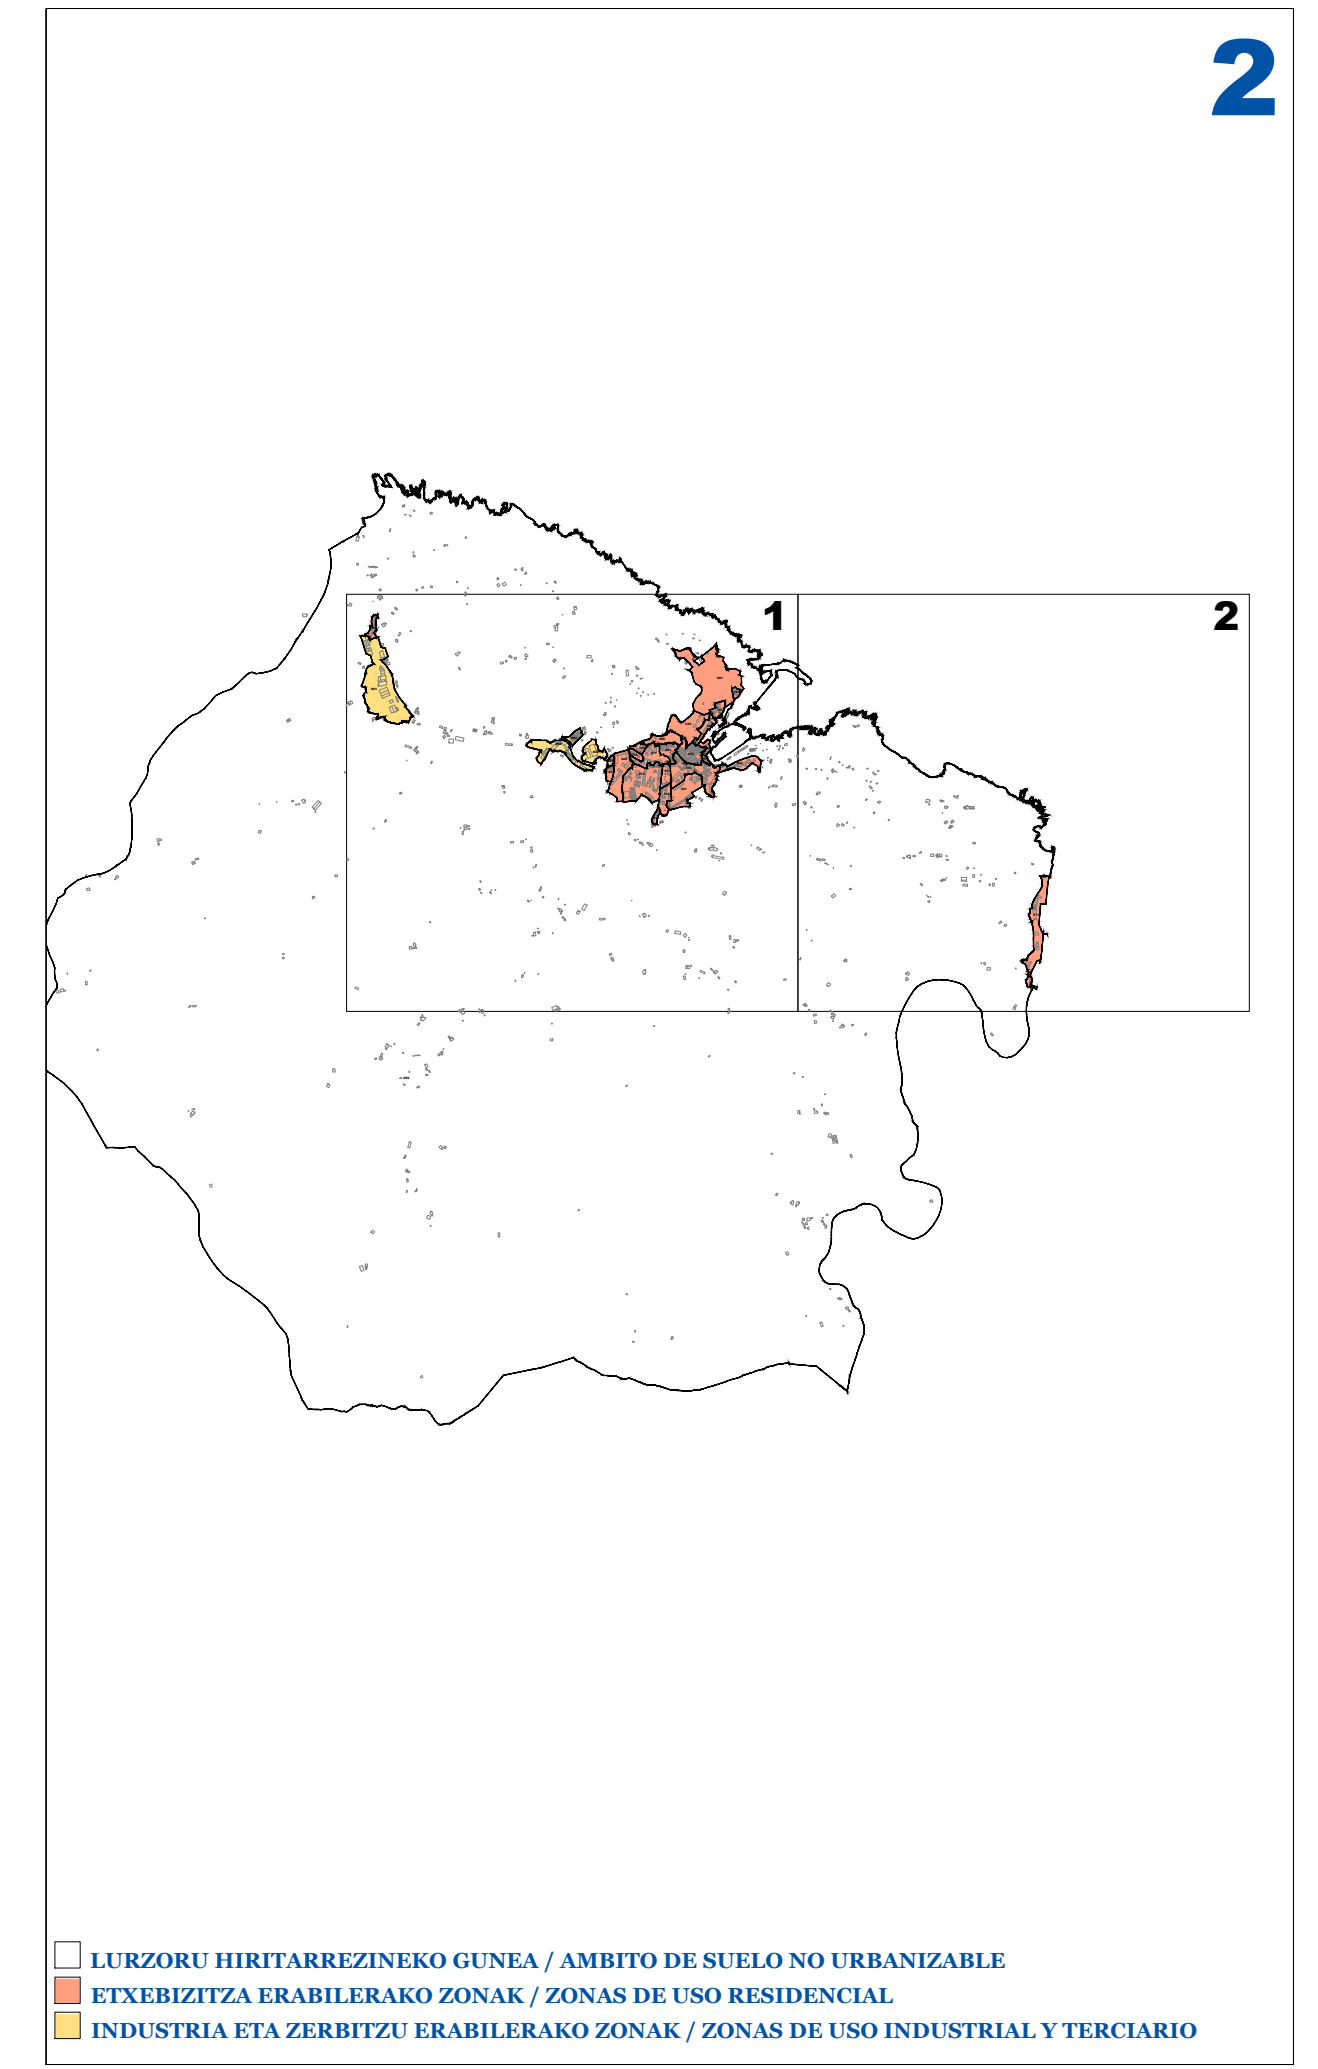

MUTRIKUKO ONDASUN HIGIEZIN HIRITARREN LURZORUREN ETA ERAIKINEN BALIO PONENTZIA
PONENCIA DE VALORES DEL SUELO Y DE LAS CONSTRUCCIONES DE LOS BIENES INMUEBLES DE NATURALEZA URBANA DE MUTRIKU

II.2 ERANSKINA ANEXO II.2
ZONA KATASTRALEN PLANOA PLANO DE ZONAS CATASTRALES
1/5.000 ESKALA ESCALA 1/5.000

2016