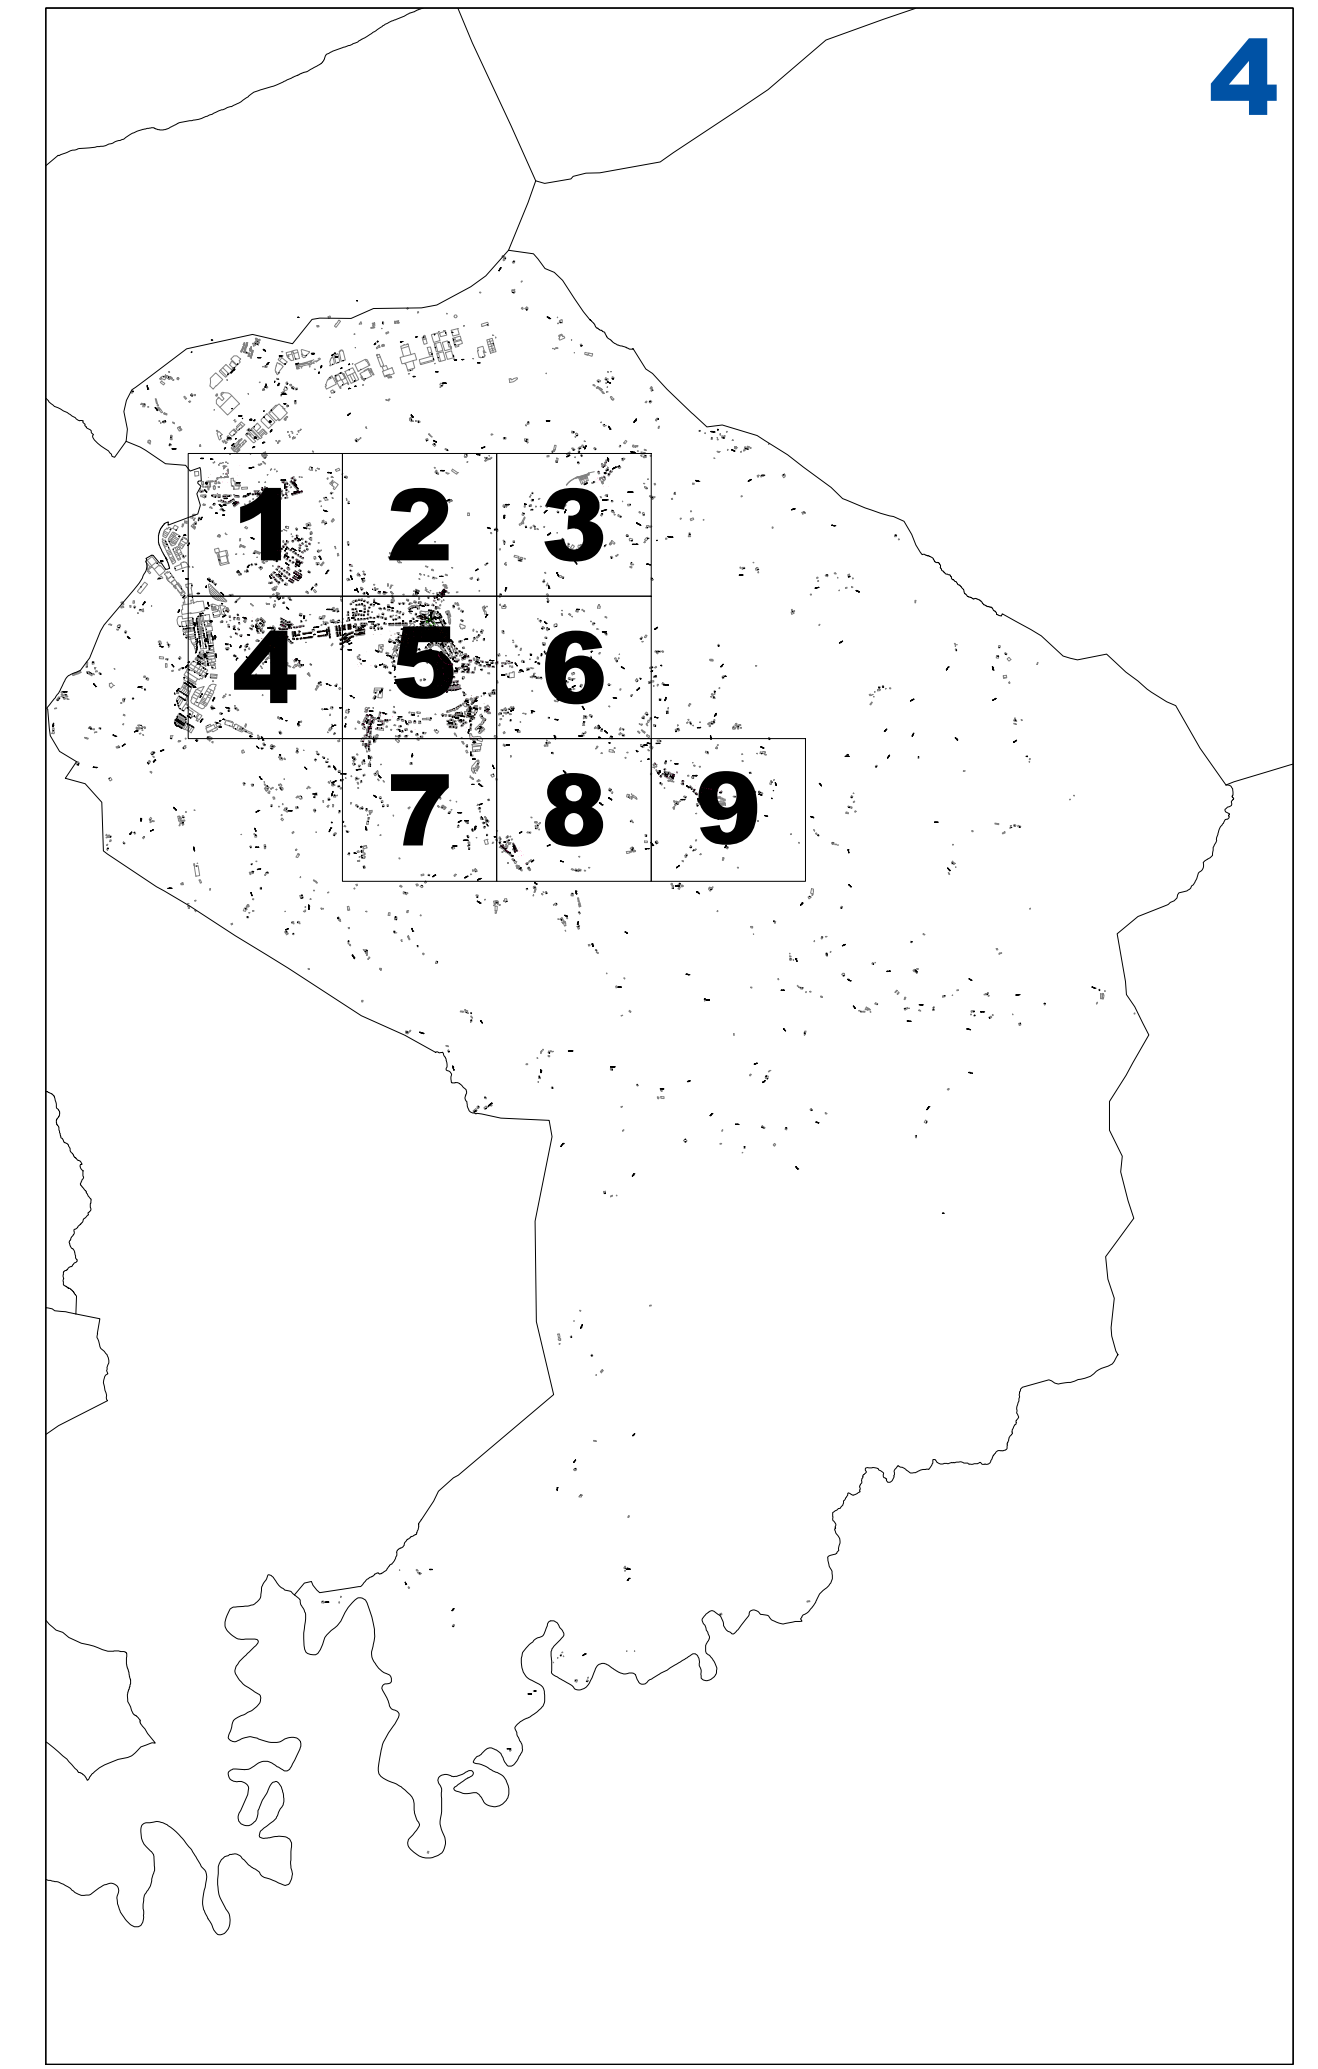

**ONDASUN HIGIEZIN
HIRITARREN LURZORUREN
ETA ERAIKINEN BALIO
PONENTZIA**

**PONENCIA DE VALORES
DEL SUELO Y DE LAS
CONSTRUCCIONES DE LOS
BIENES INMUEBLES DE
NATURALEZA URBANA DE
OIA RTZUN**

III.4 ERANSKINA ANEXO III.4

**AZPIZONA KATASTRALEN PLANOA
1/2.000 ESKALA**

**PLANO DE
SUBZONAS CATASTRALES
ESCALA 1/2.000**

2016