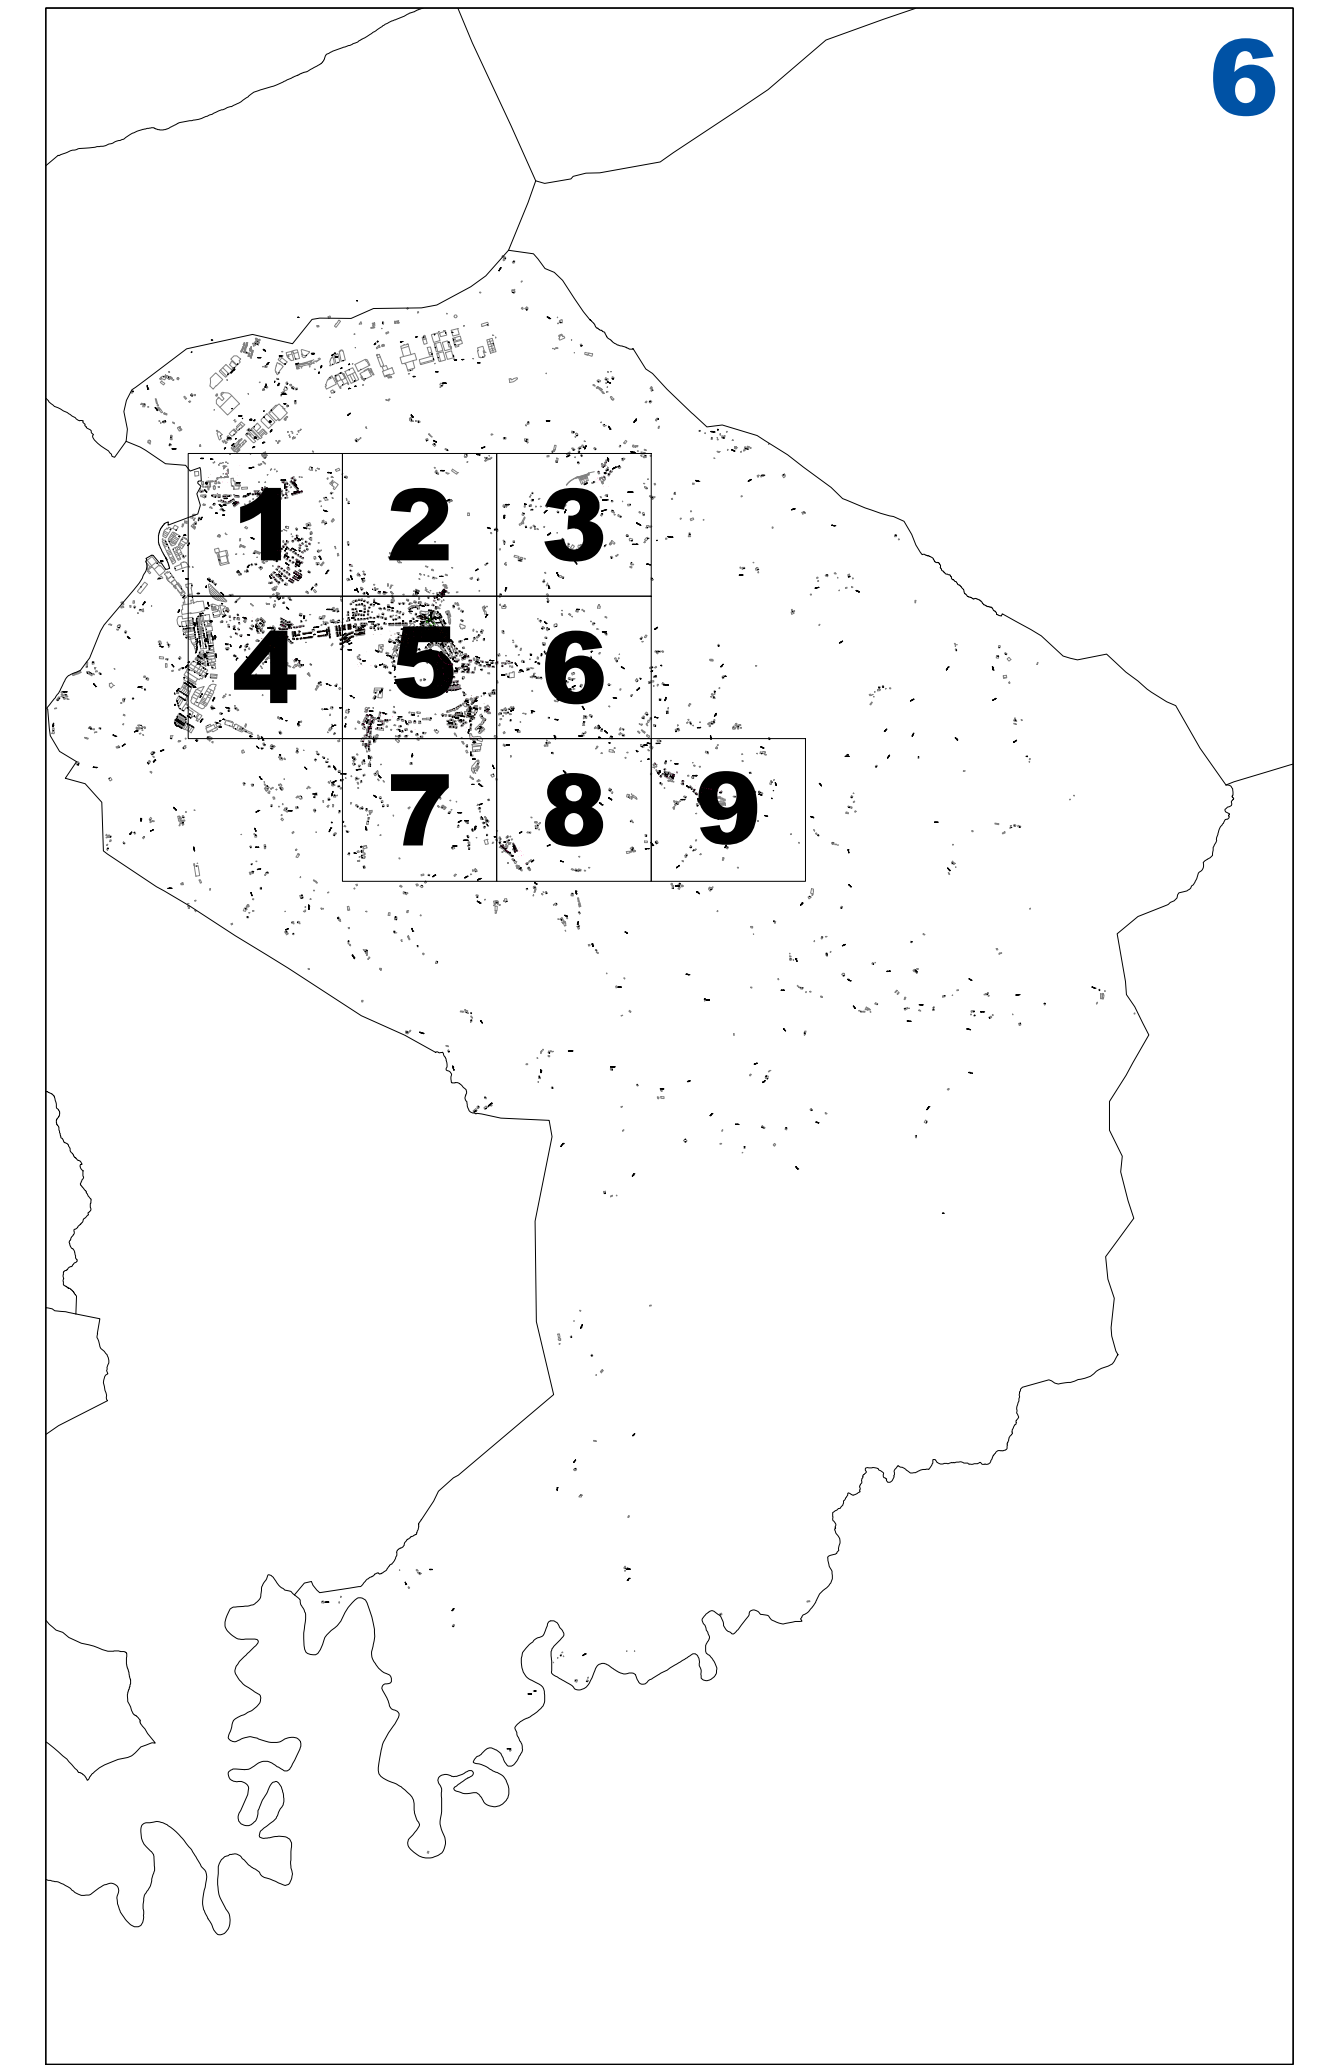

OIARTZUNGO ONDASUN HIGIEZIN HIRITARREN LURZORUREN ETA ERAIKINEN BALIO PONENTZIA
PONENCIA DE VALORES DEL SUELO Y DE LAS CONSTRUCCIONES DE LOS BIENES INMUEBLES DE NATURALEZA URBANA DE OIARTZUN

III.6 ERANSKINA ANEXO III.6

AZPIZONA KATASTRALAREN PLANOA PLANO DE SUBZONAS CATASTRALES
1/2.000 ESKALA ESCALA 1/2.000