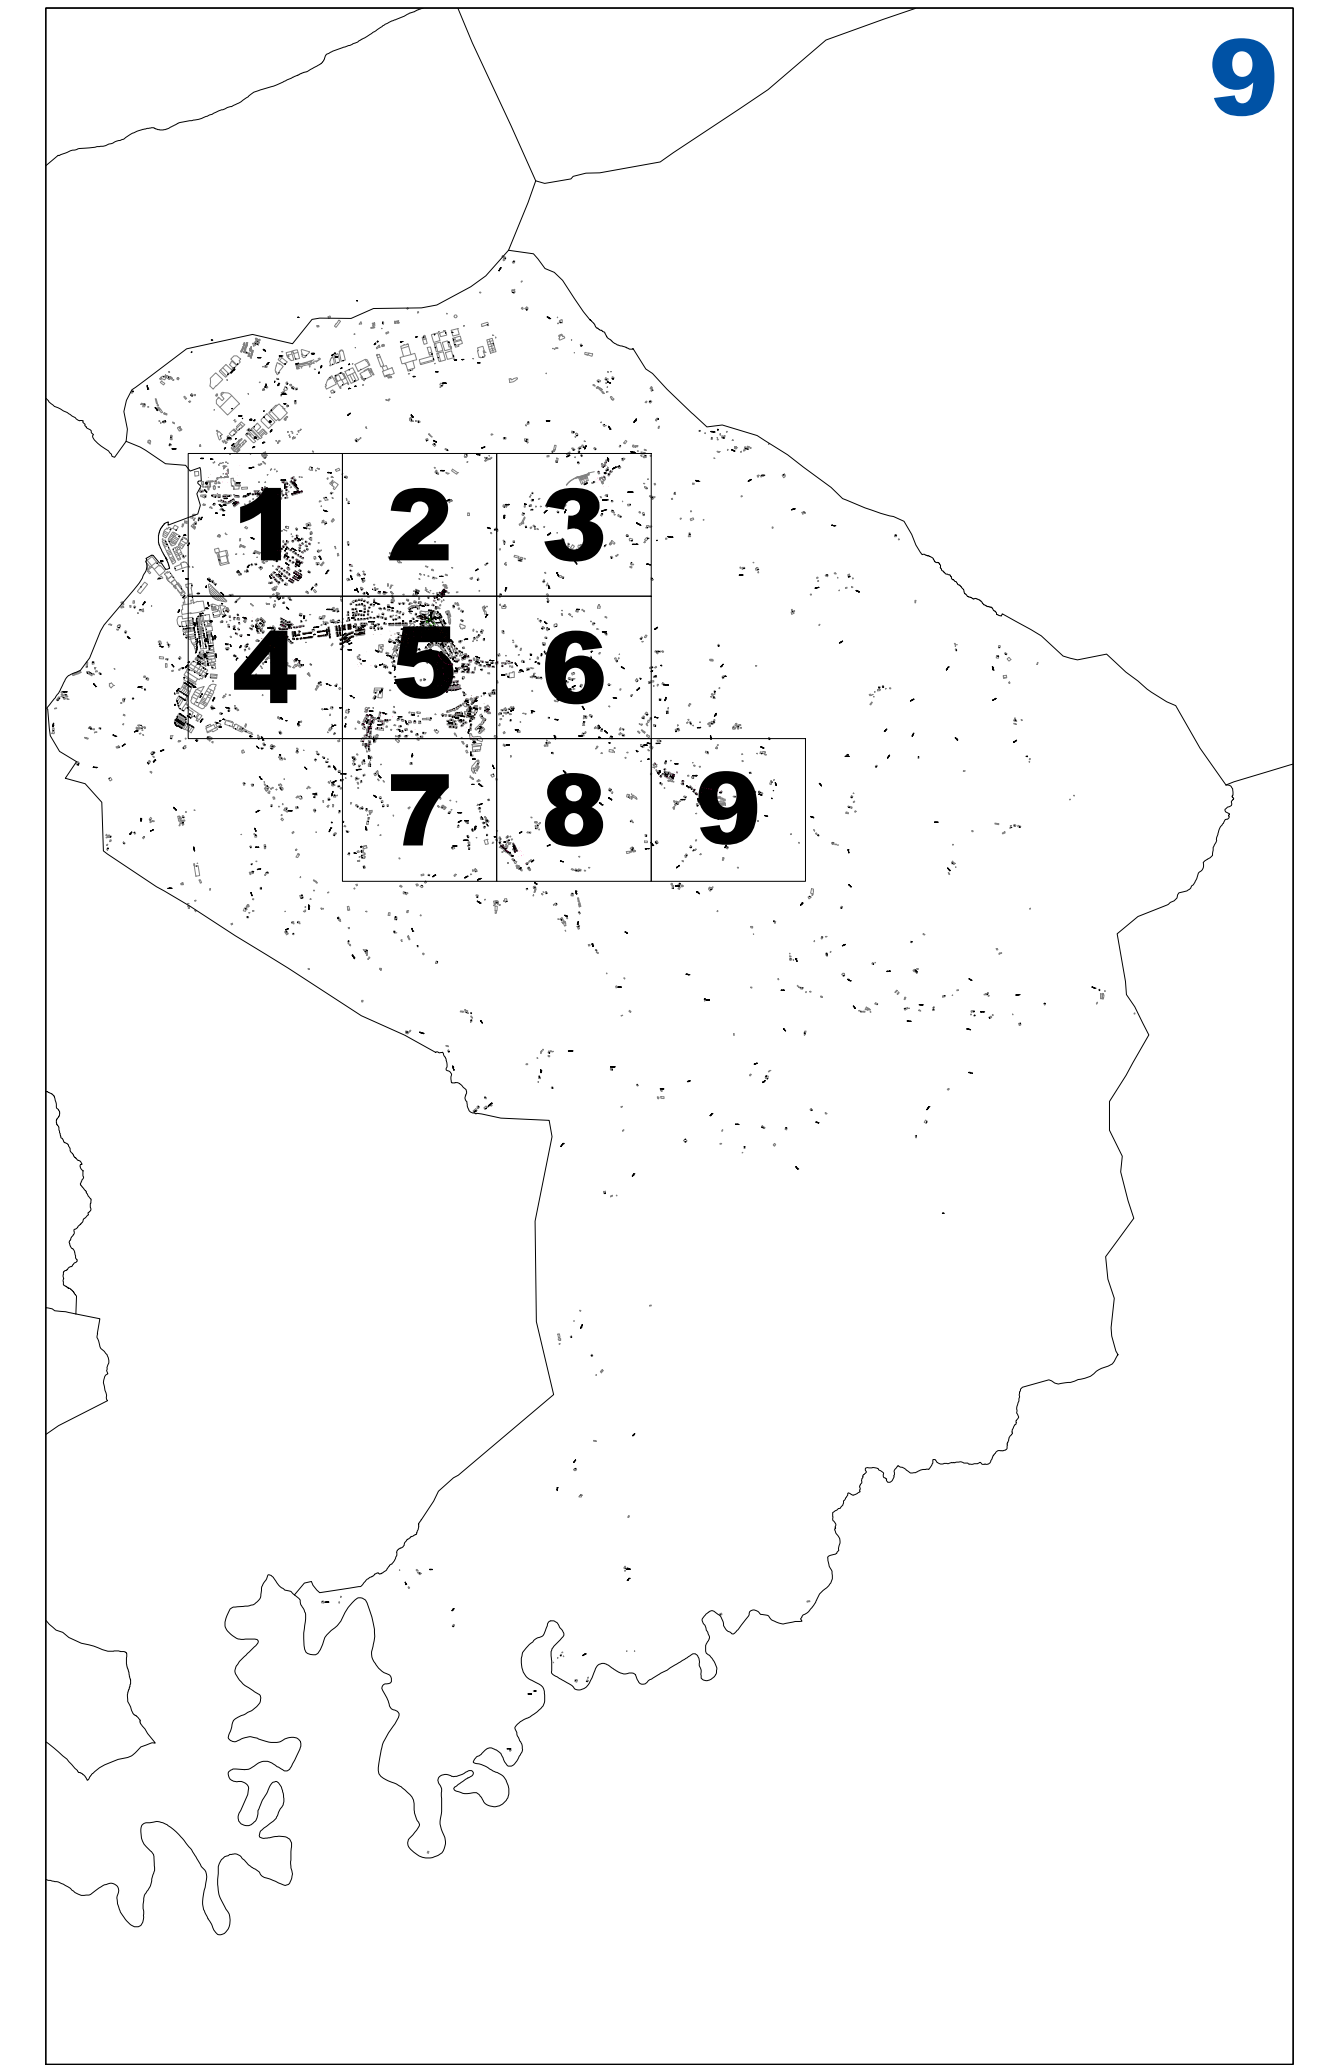

OIARTZUNGO ONDASUN HIGIEZIN HIRITARREN LURZORUREN ETA ERAIKINEN BALIO PONENTZIA
PONENCIA DE VALORES DEL SUELO Y DE LAS CONSTRUCCIONES DE LOS BIENES INMUEBLES DE NATURALEZA URBANA DE OIARTZUN

III.9 ERANSKINA ANEXO III.9

AZPIZONA KATASTRALAN PLANOA PLANO DE SUBZONAS CATASTRALES
1/2.000 ESKALA ESCALA 1/2.000