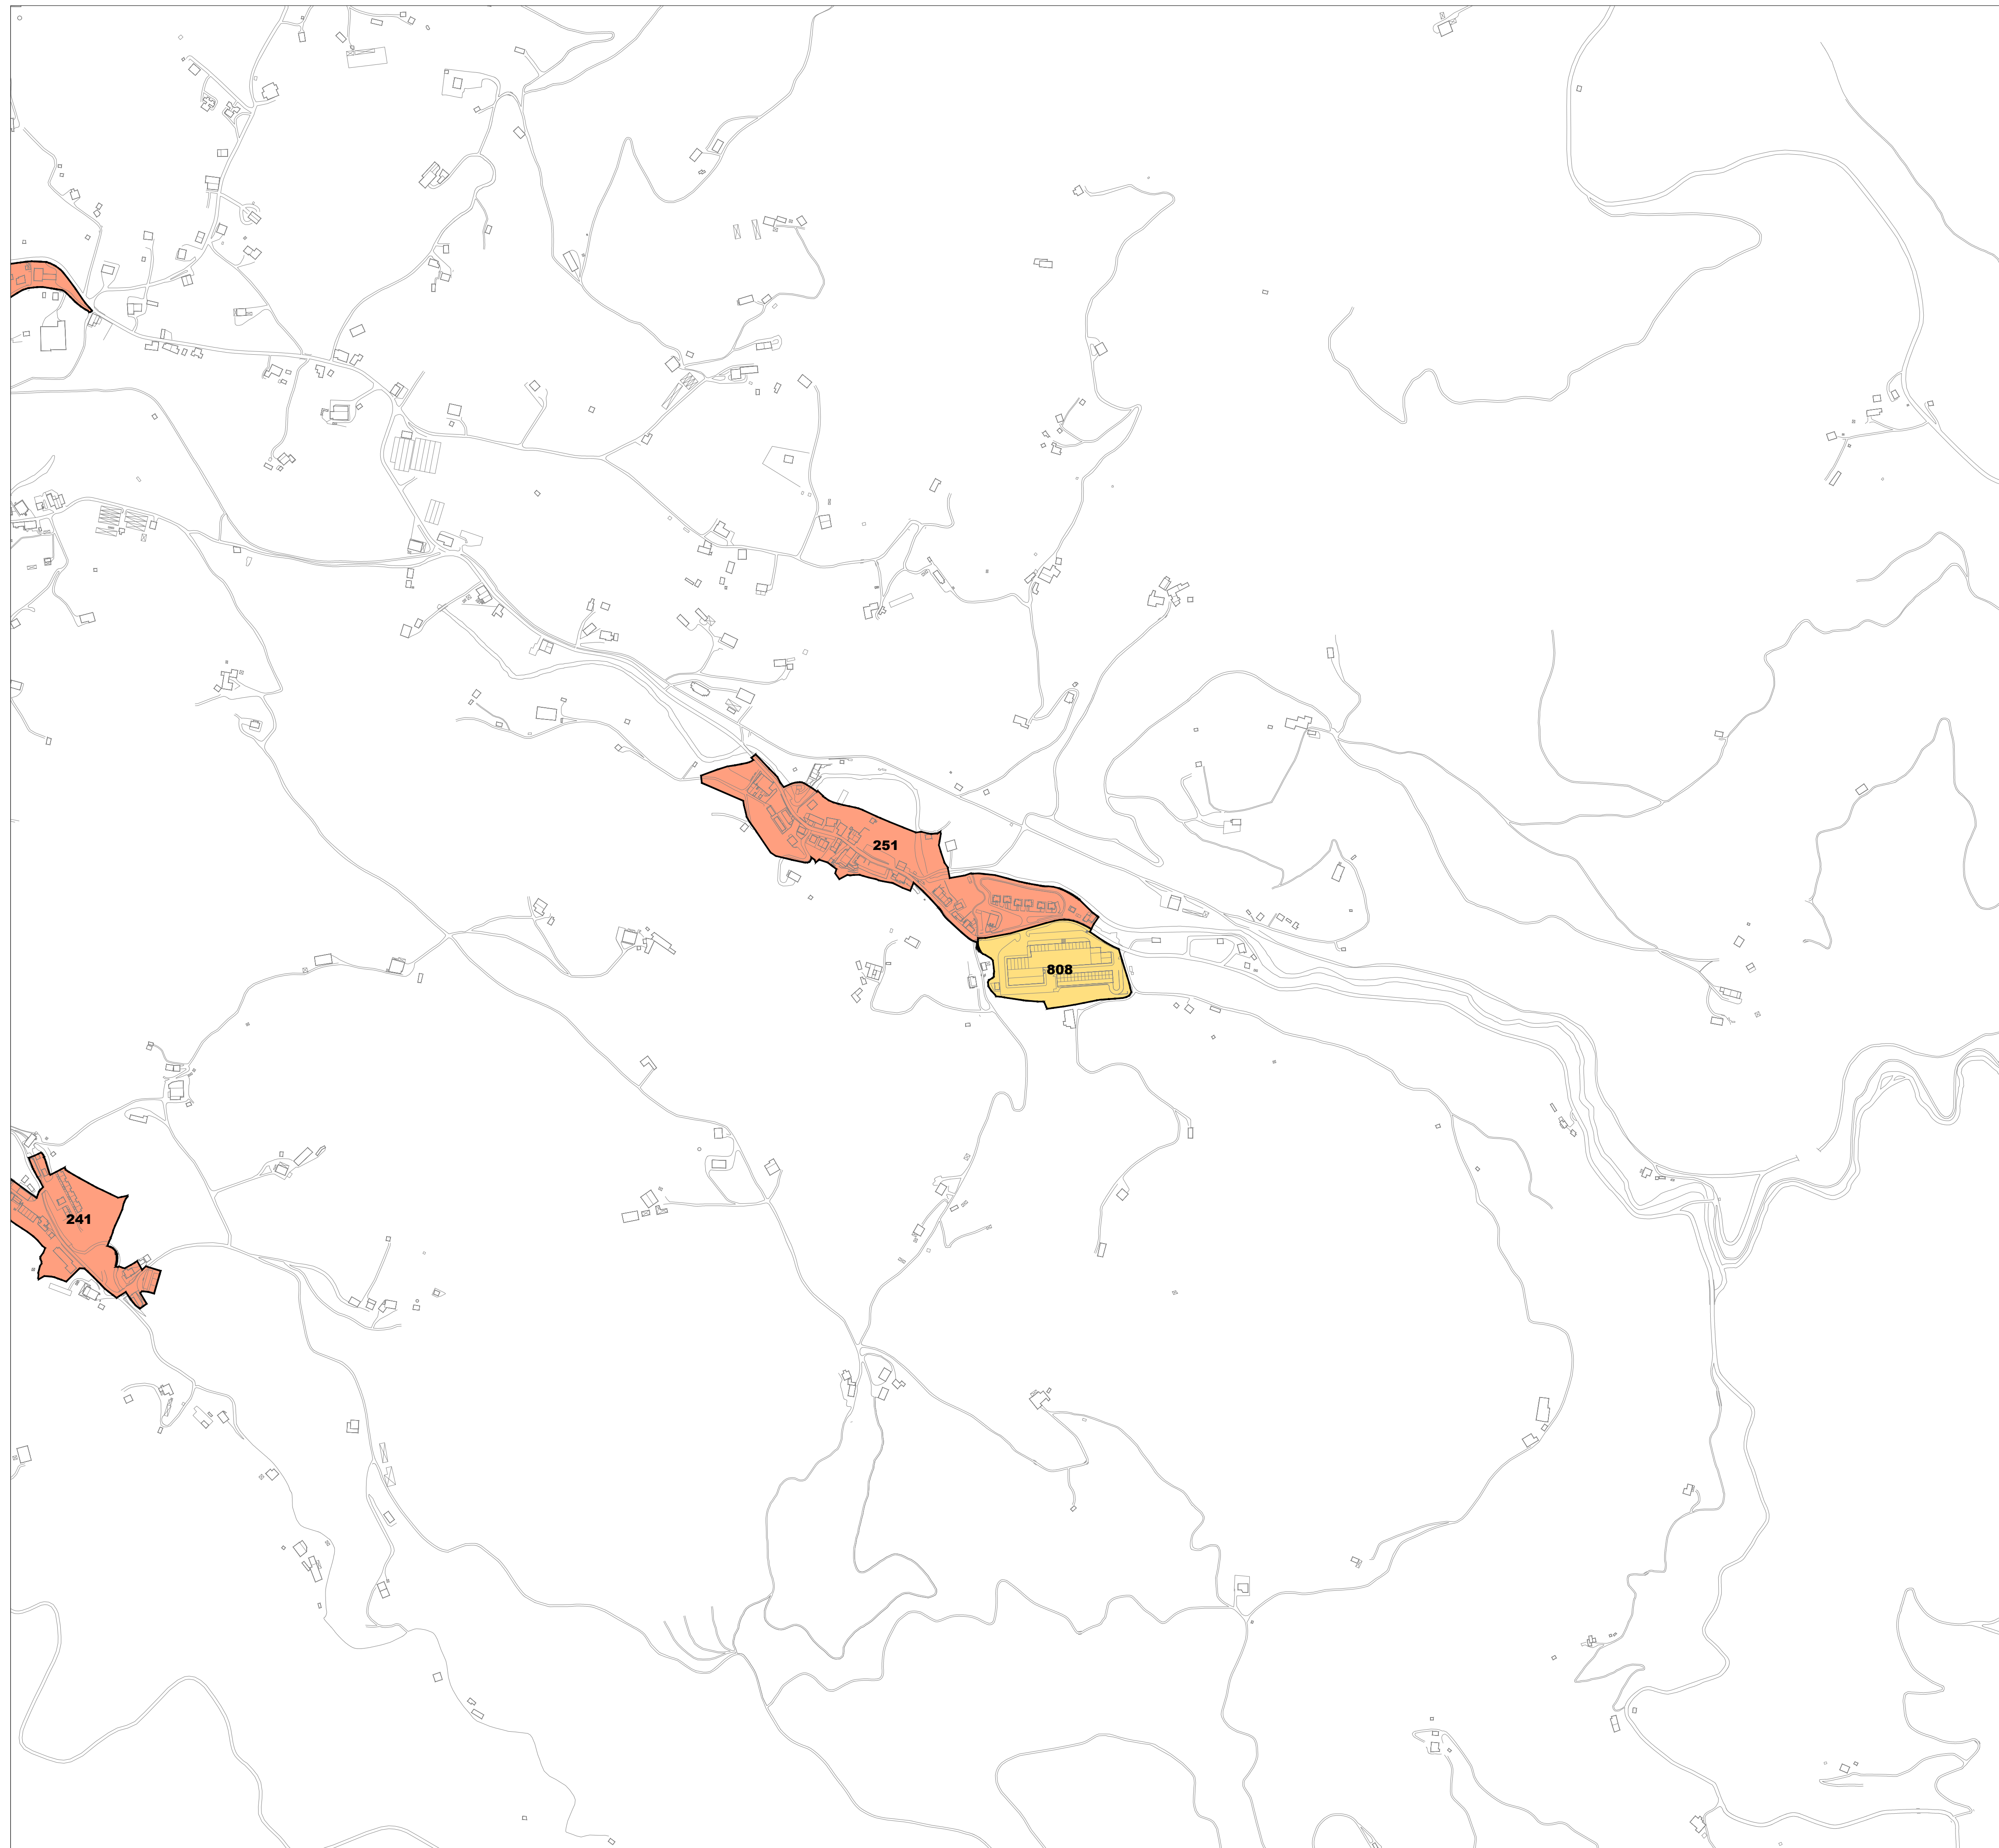

LURZORU HIRITARREZINEKO GUNEA / AMBITO DE SUELO NO URBANIZABLE
 ETXEBIZITZA ERABILERAKO ZONAK / ZONAS DE USO RESIDENCIAL
 INDUSTRIA ETA ZERBITZU ERABILERAKO ZONAK / ZONAS DE USO INDUSTRIAL Y TERCIARIO

OIARTZUNGO ONDASUN HIGIEZIN HIRITARREN LURZORUREN ETA ERAIKINEN BALIO PONENTZIA

PONENCIA DE VALORES DEL SUELO Y DE LAS CONSTRUCCIONES DE LOS BIENES INMUEBLES DE NATURALEZA URBANA DE OIARTZUN

II.4 ERANSKINA ANEXO II.4
ZONA KATASTRALEN PLANOA PLANO DE ZONAS CATASTRALES
1/5.000 ESKALA ESCALA 1/5.000