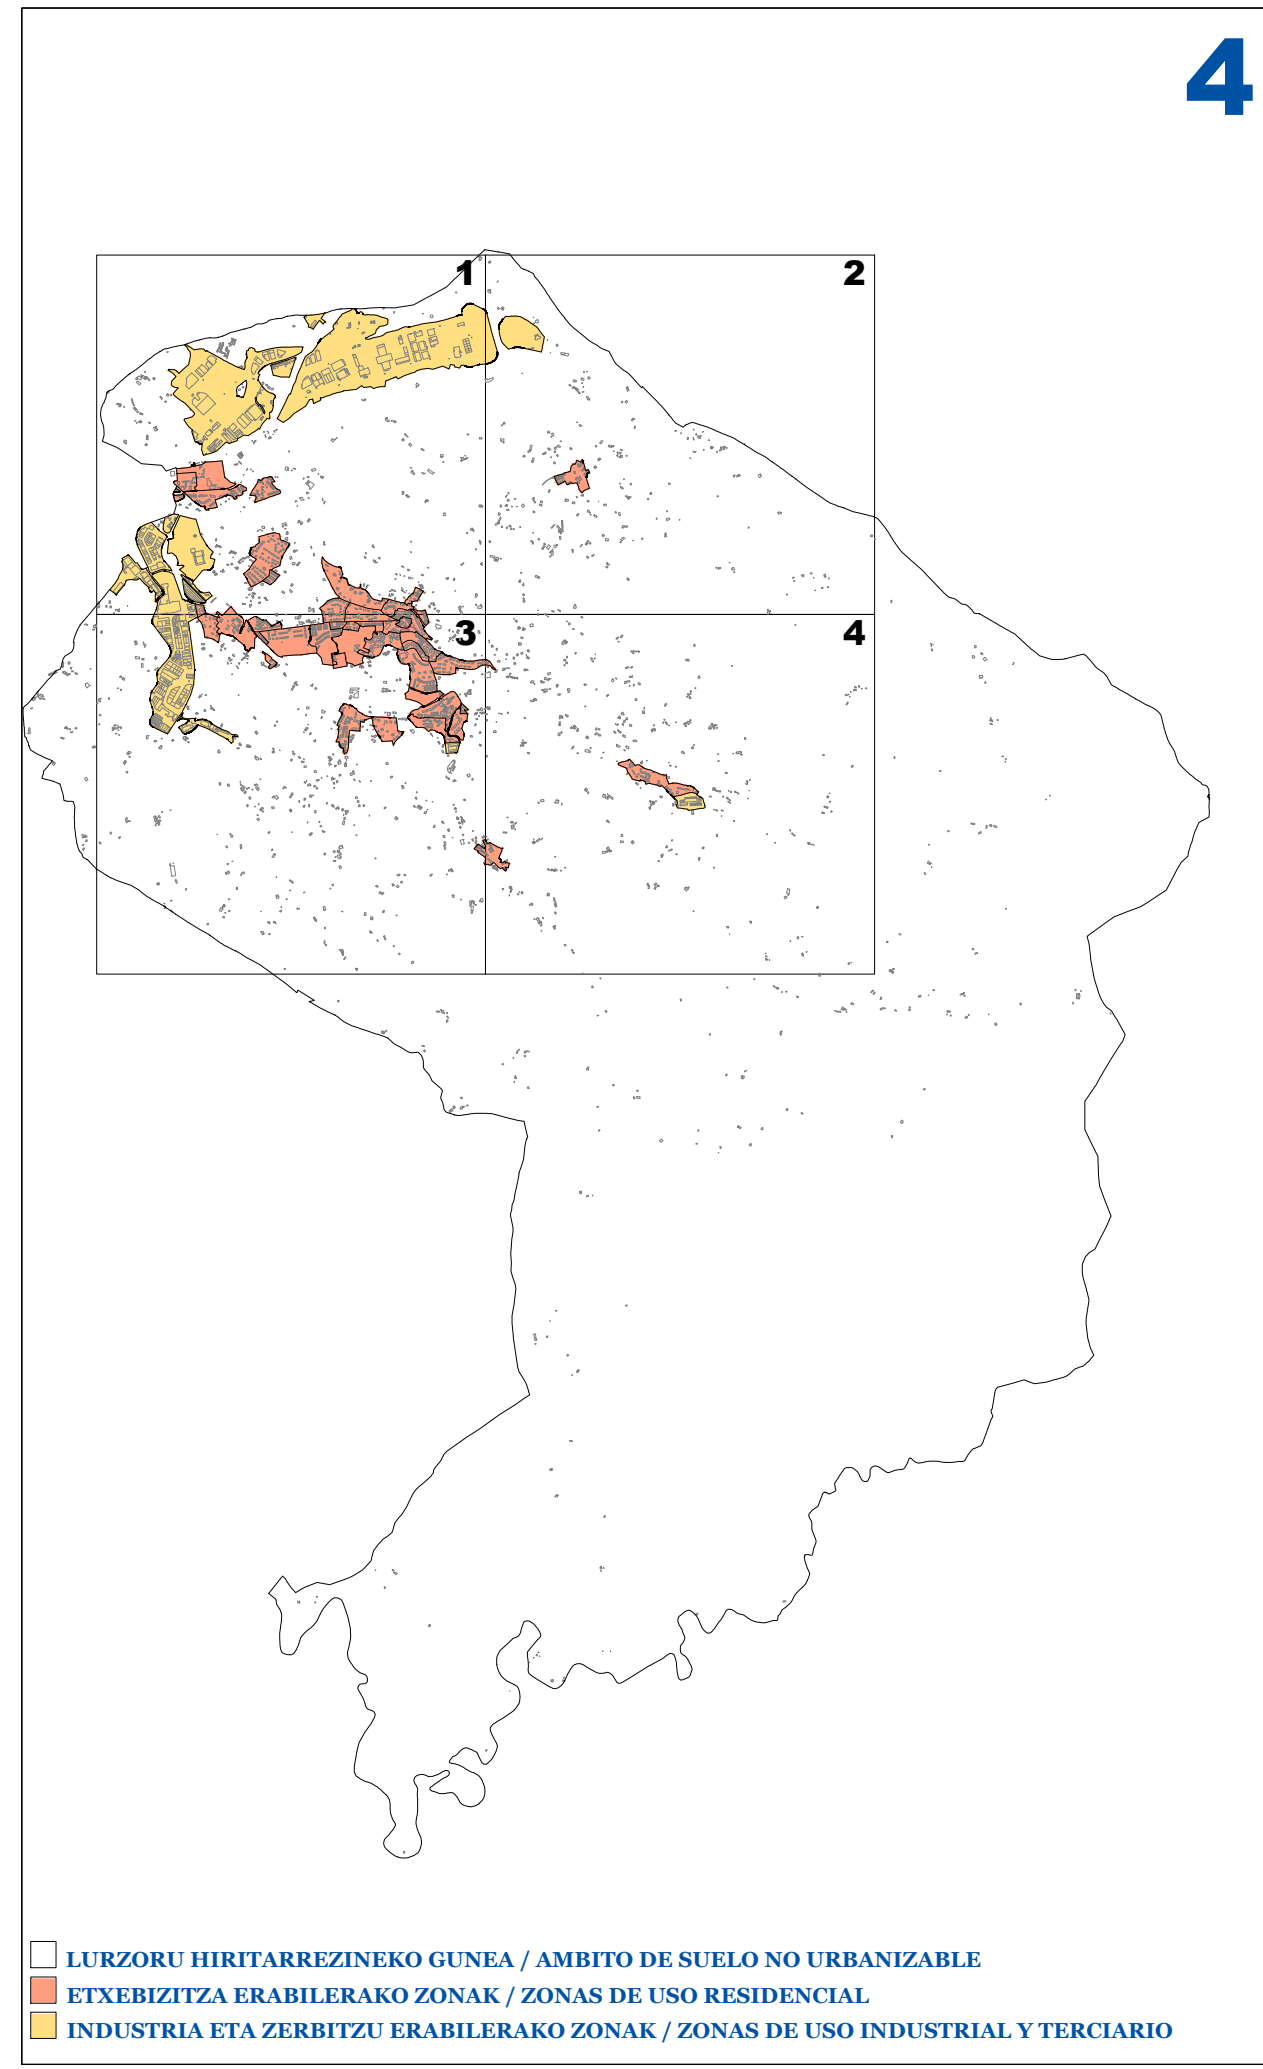

LURZORU HIRITARREZINEKO GUNEA / AMBITO DE SUELO NO URBANIZABLE
 ETXEBIZITZA ERABILERAKO ZONAK / ZONAS DE USO RESIDENCIAL
 INDUSTRIA ETA ZERBITZU ERABILERAKO ZONAK / ZONAS DE USO INDUSTRIAL Y TERCIARIO

OIARTZUNGO ONDASUN HIGIEZIN HIRITARREN LURZORUREN ETA ERAIKINEN BALIO PONENTZIA

PONENCIA DE VALORES DEL SUELO Y DE LAS CONSTRUCCIONES DE LOS BIENES INMUEBLES DE NATURALEZA URBANA DE OIARTZUN

II.4 ERANSKINA ANEXO II.4
ZONA KATASTRALEN PLANOA PLANO DE ZONAS CATASTRALES
1/5.000 ESKALA ESCALA 1/5.000