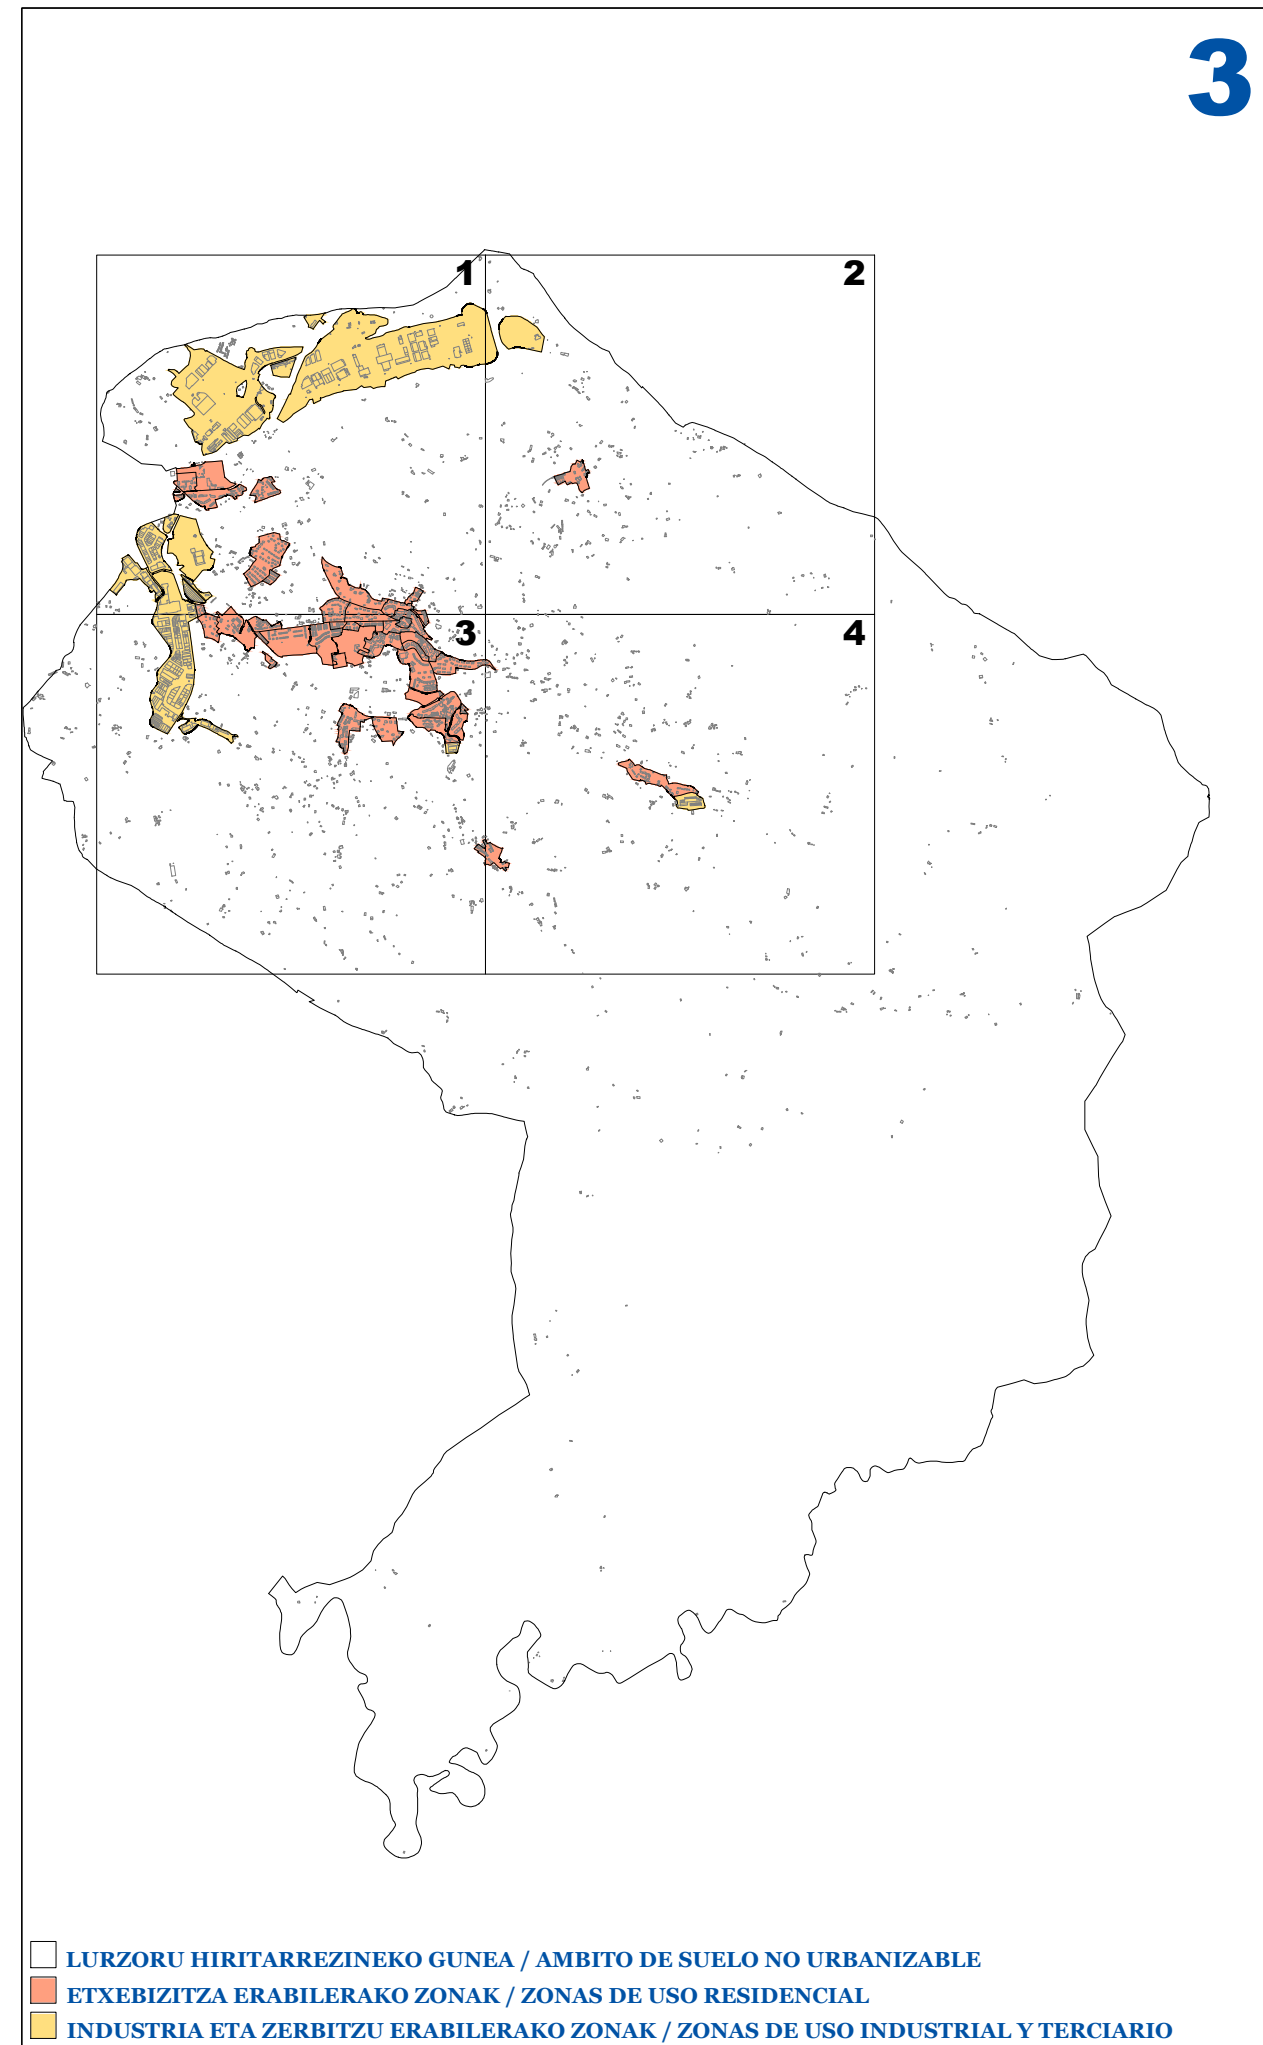

■ LURZORU HIRITARREZINEKO GUNEA / AMBITO DE SUELO NO URBANIZABLE
■ ETXEBIZITZA ERABILERAKO ZONAK / ZONAS DE USO RESIDENCIAL
■ INDUSTRIA ETA ZERBITZU ERABILERAKO ZONAK / ZONAS DE USO INDUSTRIAL Y TERCIARIO

ZONA KATASTRALEN PLANOA PLANO DE ZONAS CATASTRALES
1/5.000 ESKALA ESCALA 1/5.000

2016

■ LURZORU HIRITARREZINEKO GUNEA / AMBITO DE SUELO NO URBANIZABLE
■ ETXEBIZITZA ERABILERAKO ZONAK / ZONAS DE USO RESIDENCIAL
■ INDUSTRIA ETA ZERBITZU ERABILERAKO ZONAK / ZONAS DE USO INDUSTRIAL Y TERCIARIO

□ LURZORU HIRITARREZINEKO GUNEA / AMBITO DE SUELO NO URBANIZABLE
■ ETXEBIZITZA ERABILERAKO ZONAK / ZONAS DE USO RESIDENCIAL
■ INDUSTRIA ETA ZERBITZU ERABILERAKO ZONAK / ZONAS DE USO INDUSTRIAL Y TERCIARIO