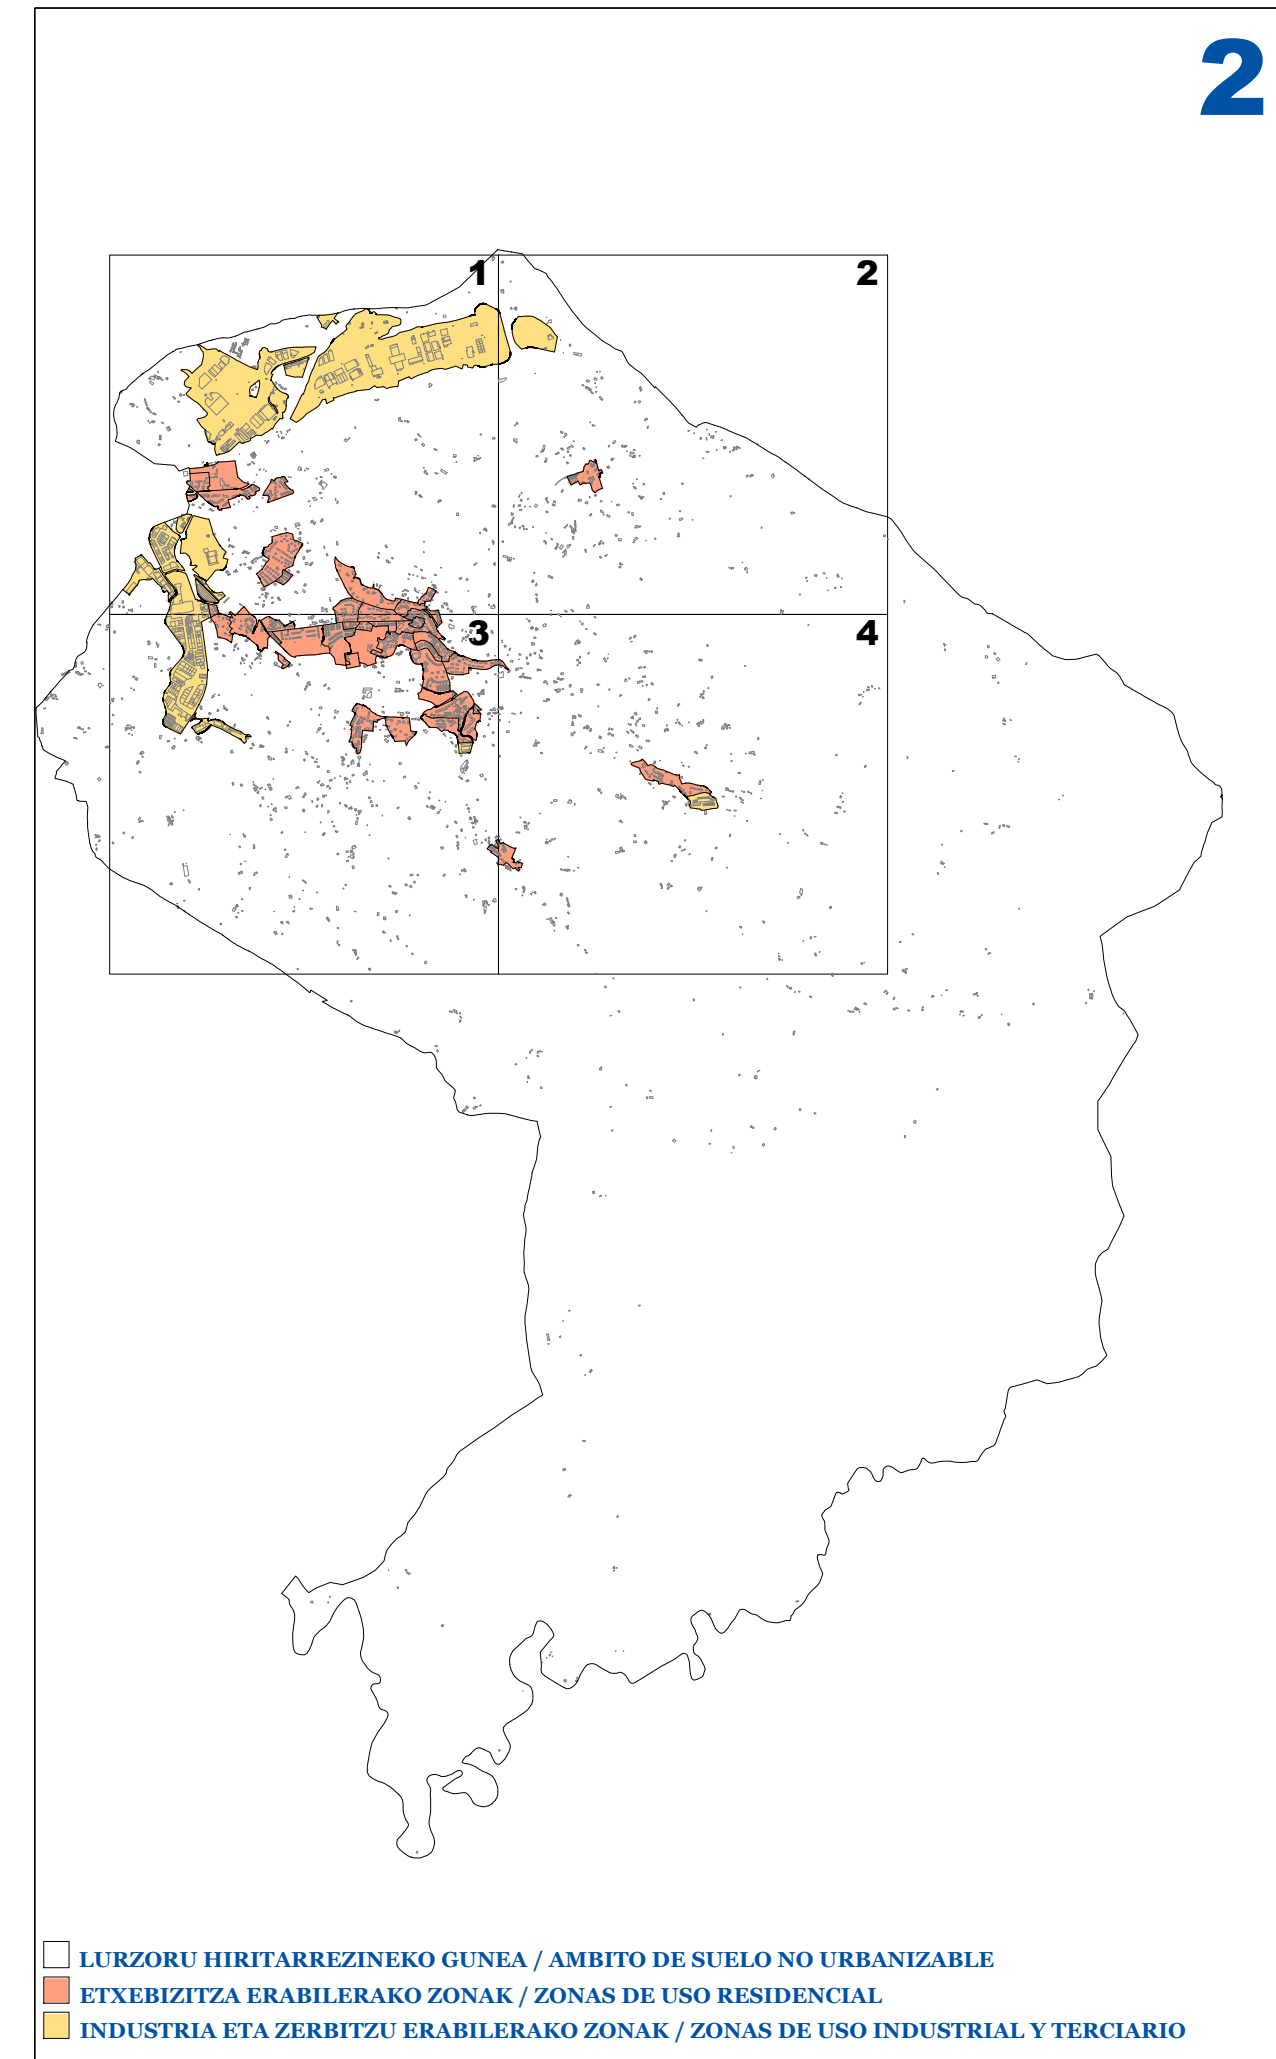

■ LURZORU HIRITARREZINEKO GUNEA / AMBITO DE SUELO NO URBANIZABLE
■ ETXEBIZITZA ERABILERAKO ZONAK / ZONAS DE USO RESIDENCIAL
■ INDUSTRIA ETA ZERBITZU ERABILERAKO ZONAK / ZONAS DE USO INDUSTRIAL Y TERCIARIO

ZONA KATASTRALEN PLANOA PLANO DE ZONAS CATASTRALES
1/5.000 ESKALA ESCALA 1/5.000

2016

■ LURZORU HIRITARREZINEKO GUNEA / AMBITO DE SUELO NO URBANIZABLE
■ ETXEBIZITZA ERABILERAKO ZONAK / ZONAS DE USO RESIDENCIAL
■ INDUSTRIA ETA ZERBITZU ERABILERAKO ZONAK / ZONAS DE USO INDUSTRIAL Y TERCIARIO