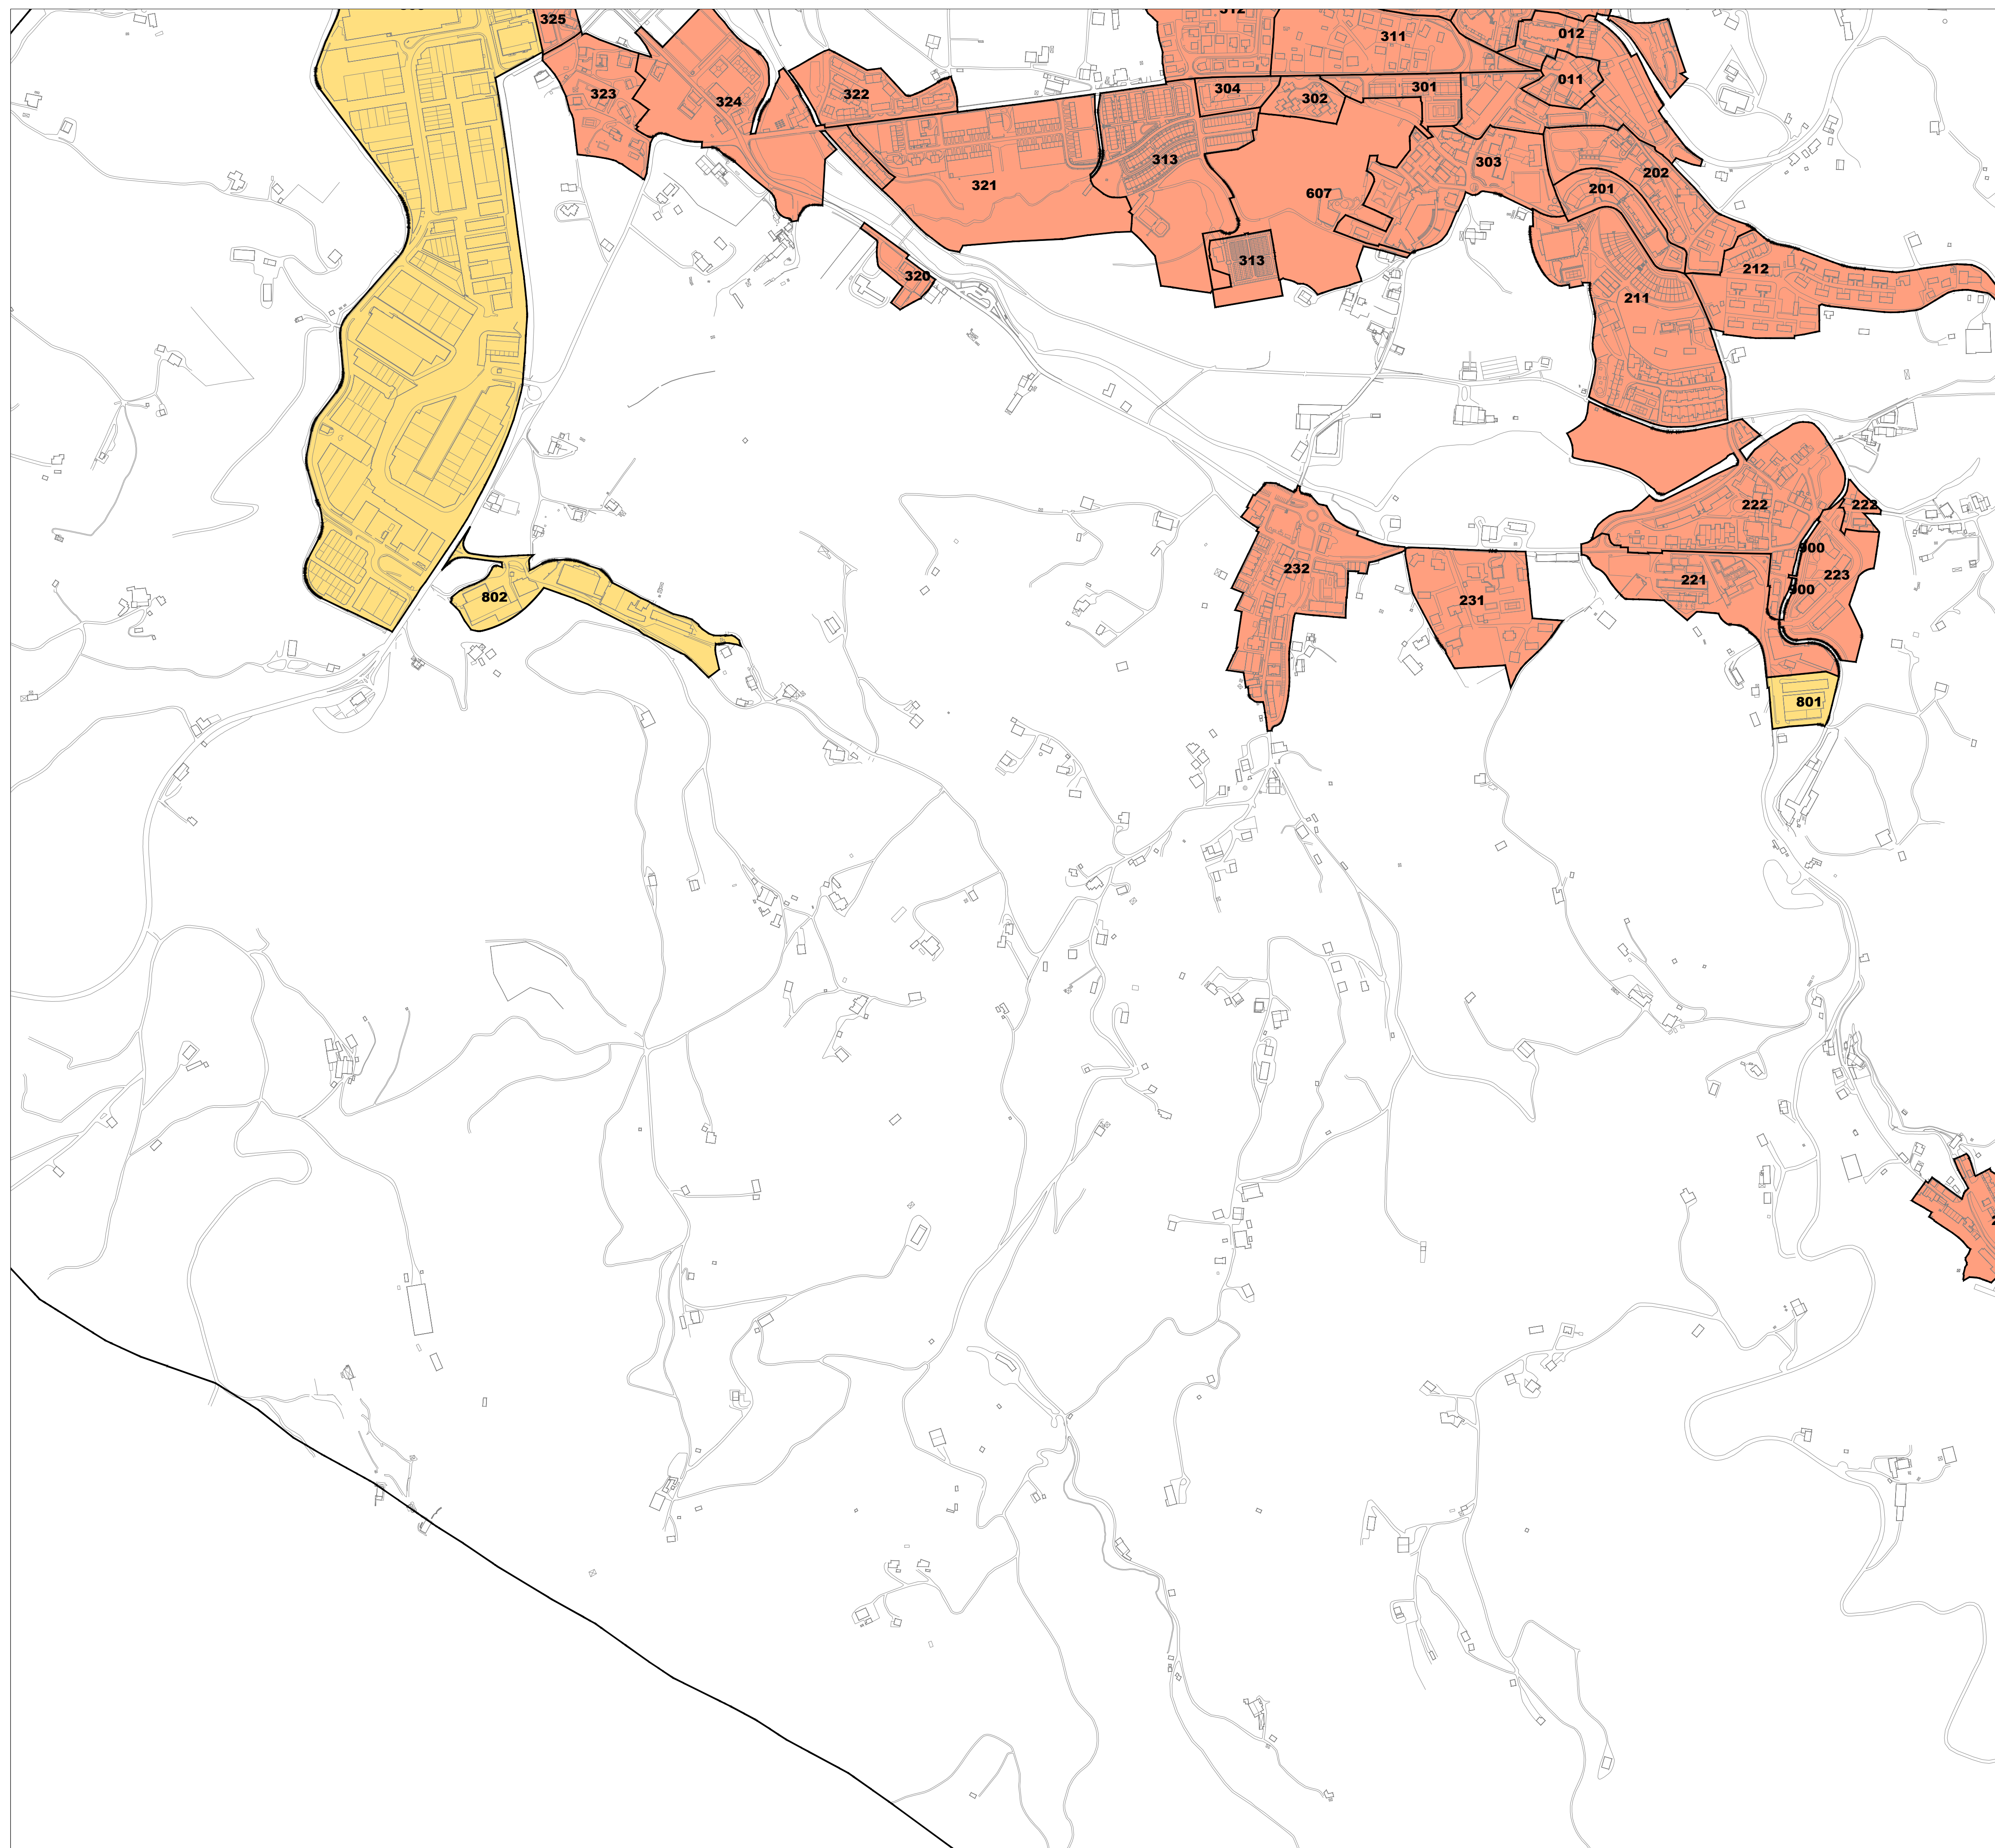

■ LURZORU HIRITARREZINEKO GUNEA / AMBITO DE SUELO NO URBANIZABLE
■ ETXEBIZITZA ERABILERAKO ZONAK / ZONAS DE USO RESIDENCIAL
■ INDUSTRIA ETA ZERBITZU ERABILERAKO ZONAK / ZONAS DE USO INDUSTRIAL Y TERCIARIO

ZONA KATASTRALEN PLANOA PLANO DE ZONAS CATASTRALES
1/5.000 ESKALA ESCALA 1/5.000

2016

■ LURZORU HIRITARREZINEKO GUNEA / AMBITO DE SUELO NO URBANIZABLE
■ ETXEBIZITZA ERABILERAKO ZONAK / ZONAS DE USO RESIDENCIAL
■ INDUSTRIA ETA ZERBITZU ERABILERAKO ZONAK / ZONAS DE USO INDUSTRIAL Y TERCIARIO

OIARTZUNGO ONDASUN HIGIEZIN HIRITARREN LURZORUREN ETA ERAIKINEN BALIO PONENTZIA
PONENCIA DE VALORES DEL SUELO Y DE LAS CONSTRUCCIONES DE LOS BIENES INMUEBLES DE NATURALEZA URBANA DE OIARTZUN

II.2 ERANSKINA ANEXO II.2
ZONA KATASTRALEN PLANOA PLANO DE ZONAS CATASTRALES
1/5.000 ESKALA ESCALA 1/5.000

□ LURZORU HIRITARREZINEKO GUNEA / AMBITO DE SUELO NO URBANIZABLE
■ ETXEBIZITZA ERABILERAKO ZONAK / ZONAS DE USO RESIDENCIAL
■ INDUSTRIA ETA ZERBITZU ERABILERAKO ZONAK / ZONAS DE USO INDUSTRIAL Y TERCIARIO