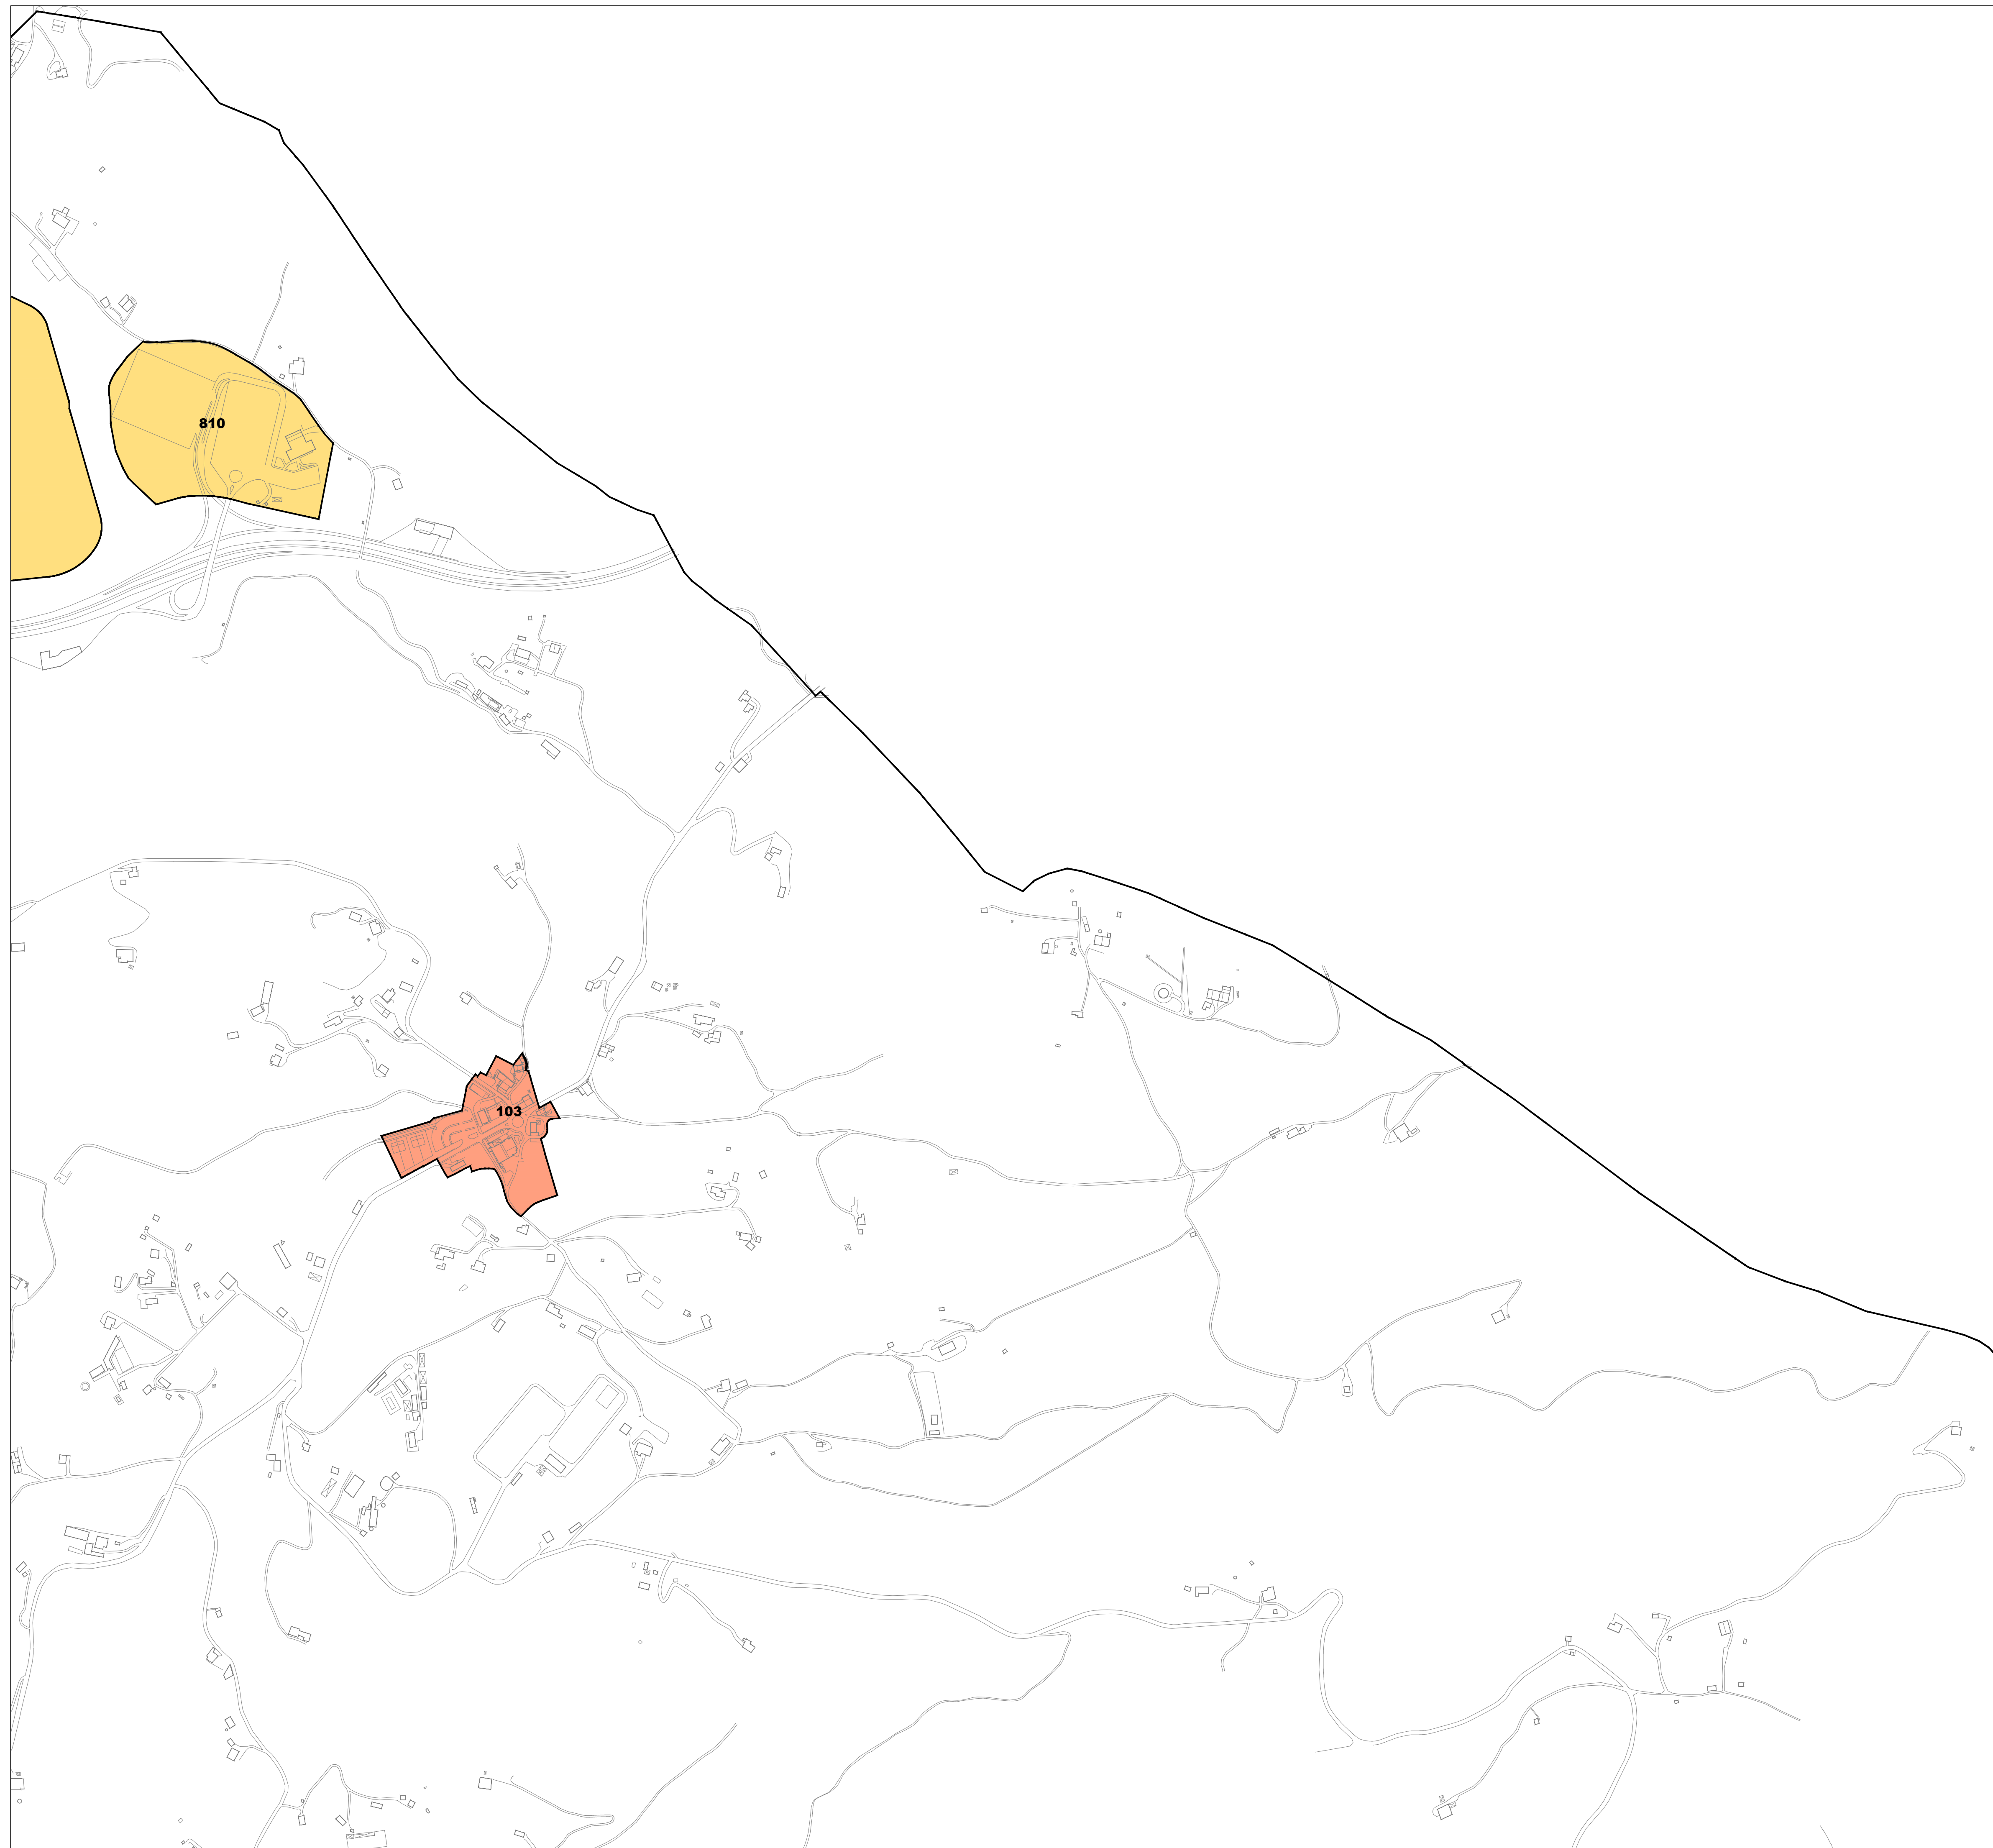

■ LURZORU HIRITARREZINEKO GUNEA / AMBITO DE SUELO NO URBANIZABLE
■ ETXEBIZITZA ERABILERAKO ZONAK / ZONAS DE USO RESIDENCIAL
■ INDUSTRIA ETA ZERBITZU ERABILERAKO ZONAK / ZONAS DE USO INDUSTRIAL Y TERCIARIO

ZONA KATASTRALEN PLANOA PLANO DE ZONAS CATASTRALES
1/5.000 ESKALA ESCALA 1/5.000

2016

■ LURZORU HIRITARREZINEKO GUNEA / AMBITO DE SUELO NO URBANIZABLE
■ ETXEBIZITZA ERABILERAKO ZONAK / ZONAS DE USO RESIDENCIAL
■ INDUSTRIA ETA ZERBITZU ERABILERAKO ZONAK / ZONAS DE USO INDUSTRIAL Y TERCIARIO