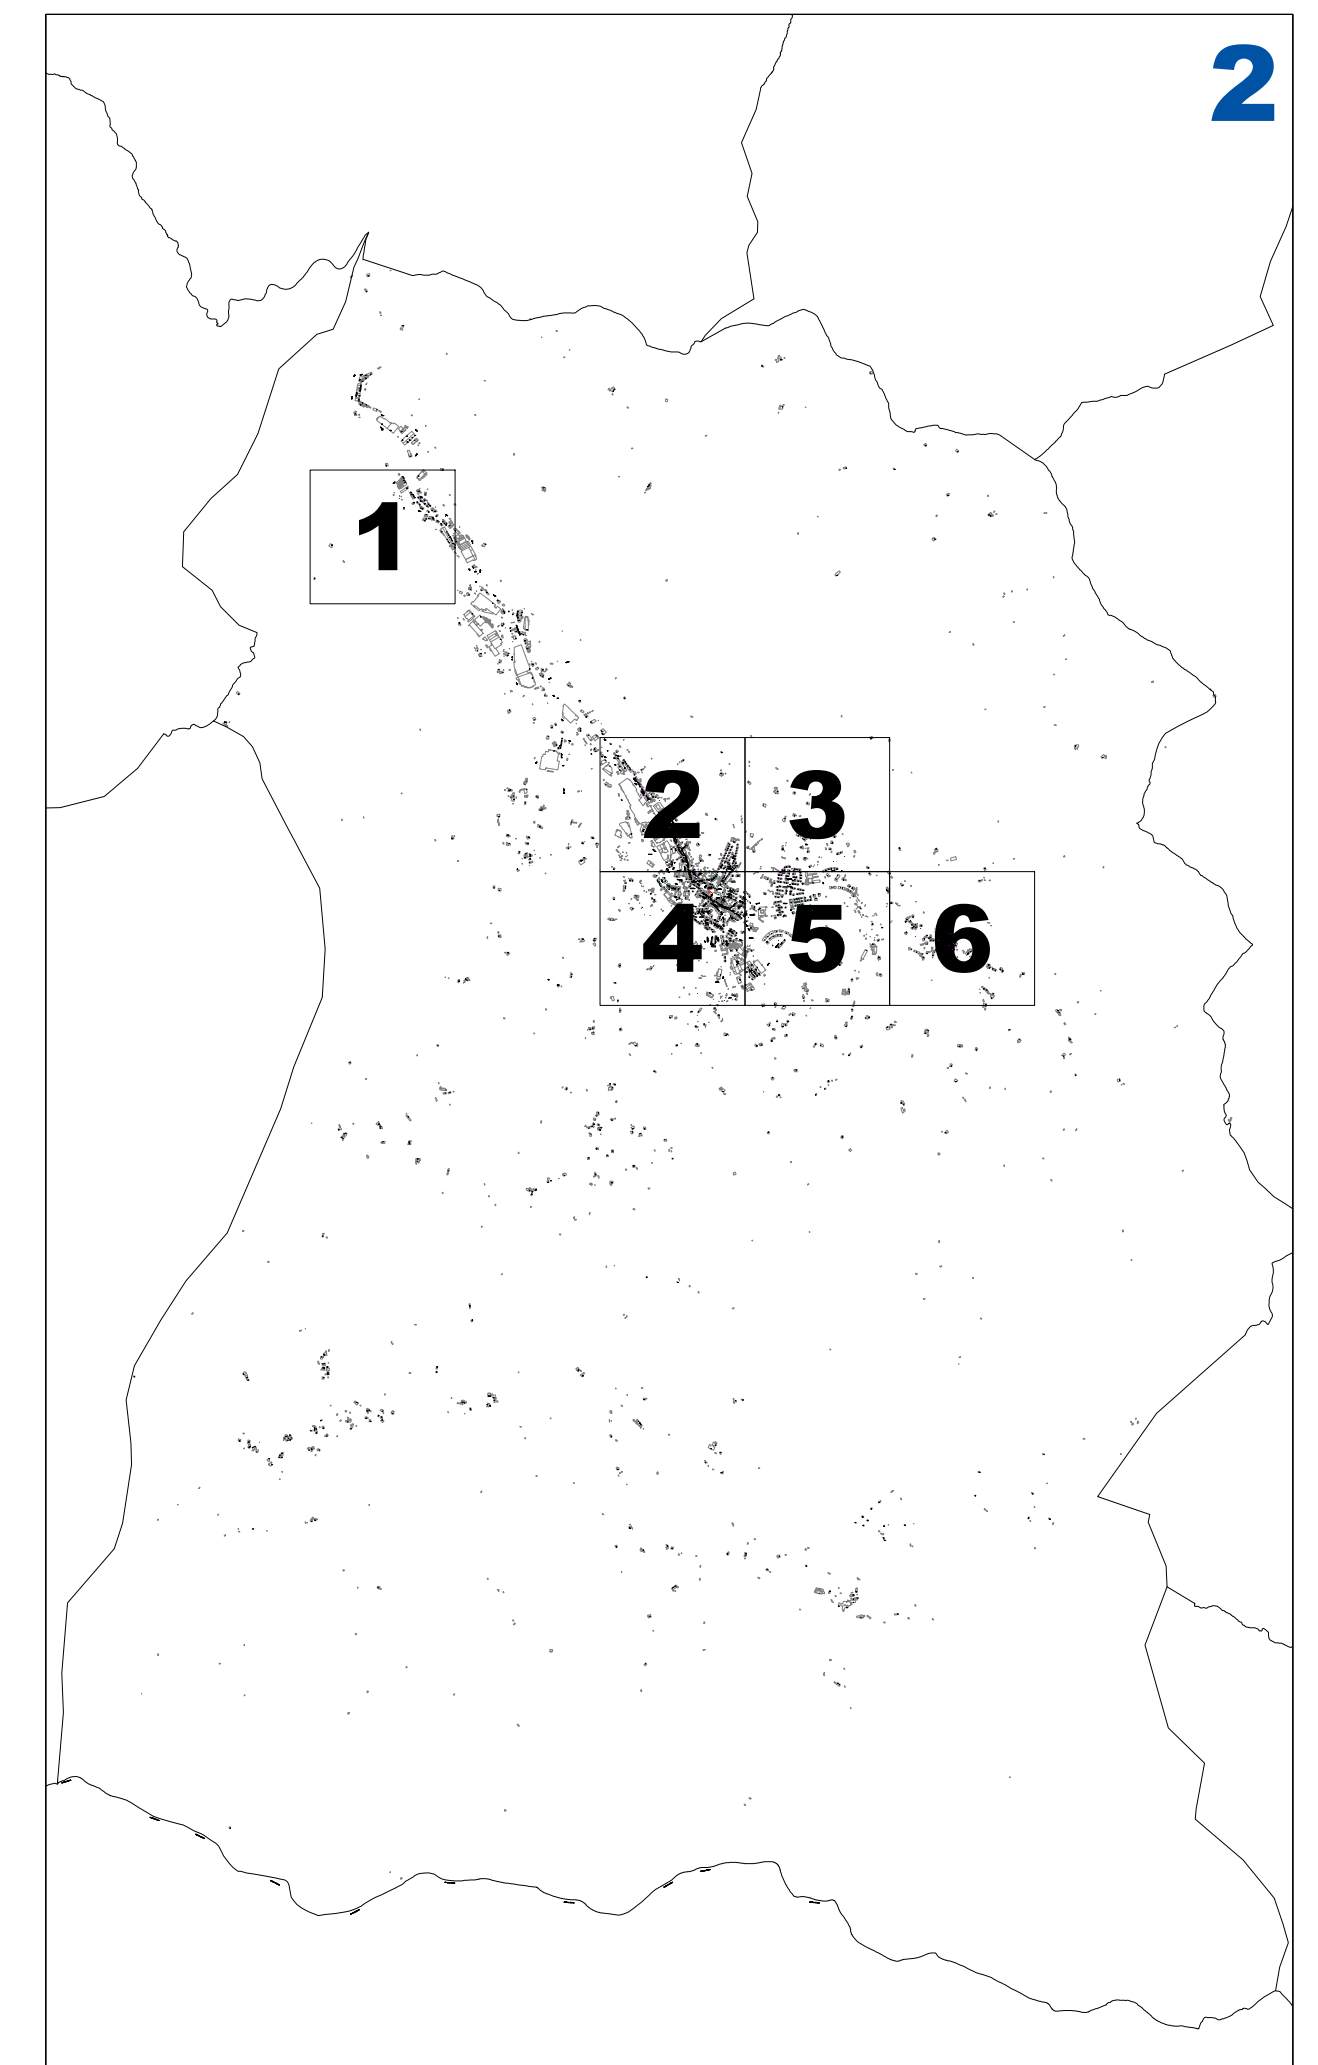

**OÑATIKO ONDASUN HIGIEZIN HIRITARREN LURZORUREN ETA ERAIKINEN BALIO PONENTZIA**

**PONENCIA DE VALORES DEL SUELO Y DE LAS CONSTRUCCIONES DE LOS BIENES INMUEBLES DE NATURALEZA URBANA DE OÑATI**

**III.1 ERANSKINA ANEXO III.1**  
**AZPIZONA KATASTRALEN PLANOA PLANO DE SUBZONAS CATASTRALES**  
**1/2.000 ESKALA ESCALA 1/2.000**

**III.6 ERANSKINA ANEXO III.6**  
**AZPIZONA KATASTRAL EN PLANO PLANO DE SUBZONAS CATASTRALES**  
**1/2.000 ESKALA ESCALA 1/2.000**

2016