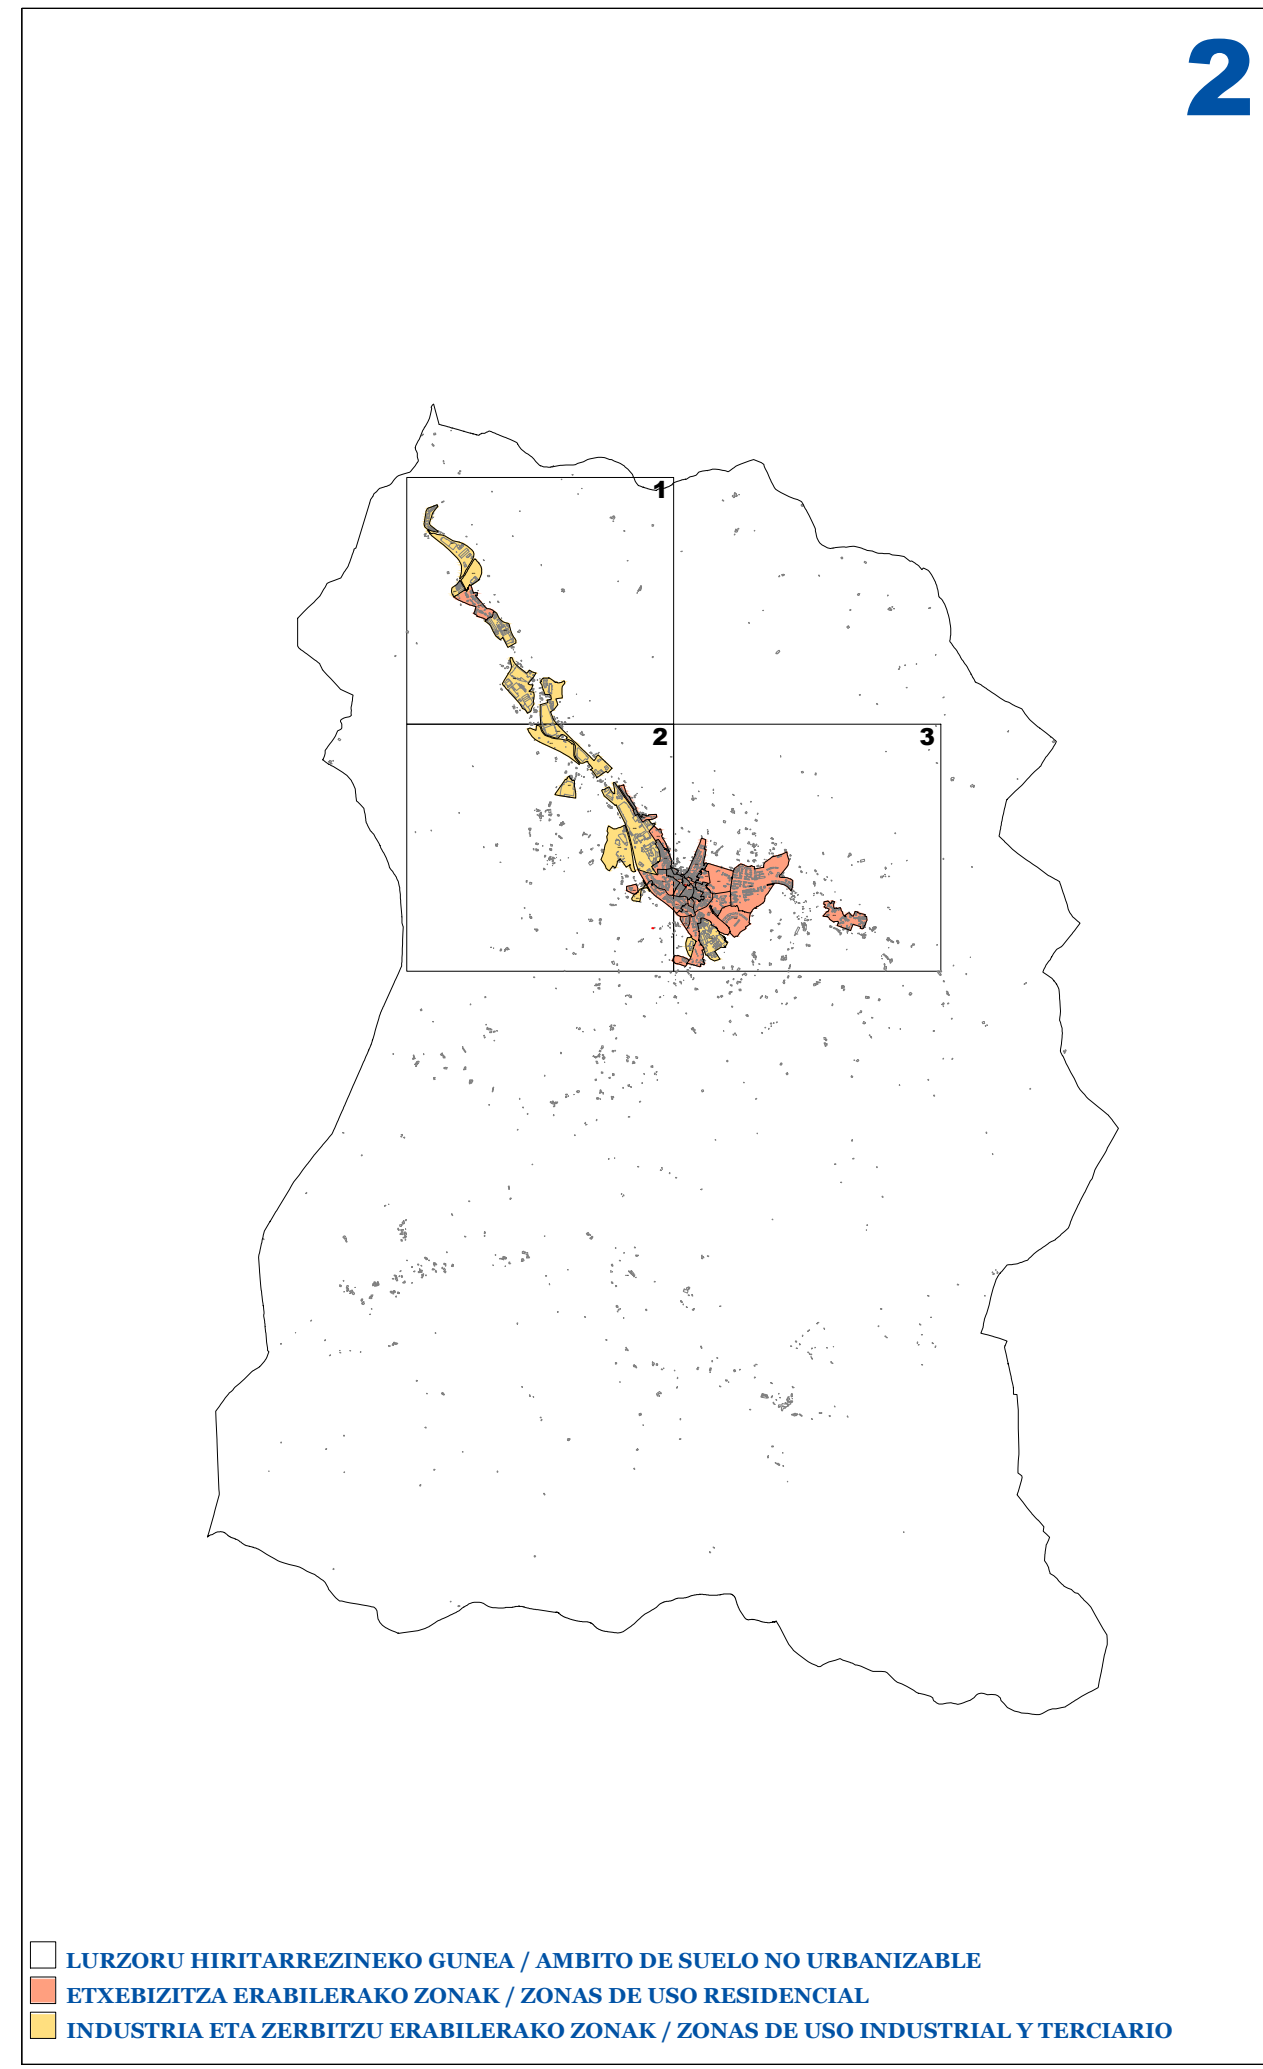

LURZORU HIRITARREZINEKO GUNEA / AMBITO DE SUELO NO URBANIZABLE
 ETXEBIZITZA ERABILERAKO ZONAK / ZONAS DE USO RESIDENCIAL
 INDUSTRIA ETA ZERBITZU ERABILERAKO ZONAK / ZONAS DE USO INDUSTRIAL Y TERCIARIO

ZONA KATASTRALEN PLANOA PLANO DE ZONAS CATASTRALES
1/5.000 ESKALA ESCALA 1/5.000

LURZORU HIRITARREZINEKO GUNEA / AMBITO DE SUELO NO URBANIZABLE
 ETXEBIZITZA ERABILERAKO ZONAK / ZONAS DE USO RESIDENCIAL
 INDUSTRIA ETA ZERBITZU ERABILERAKO ZONAK / ZONAS DE USO INDUSTRIAL Y TERCIARIO