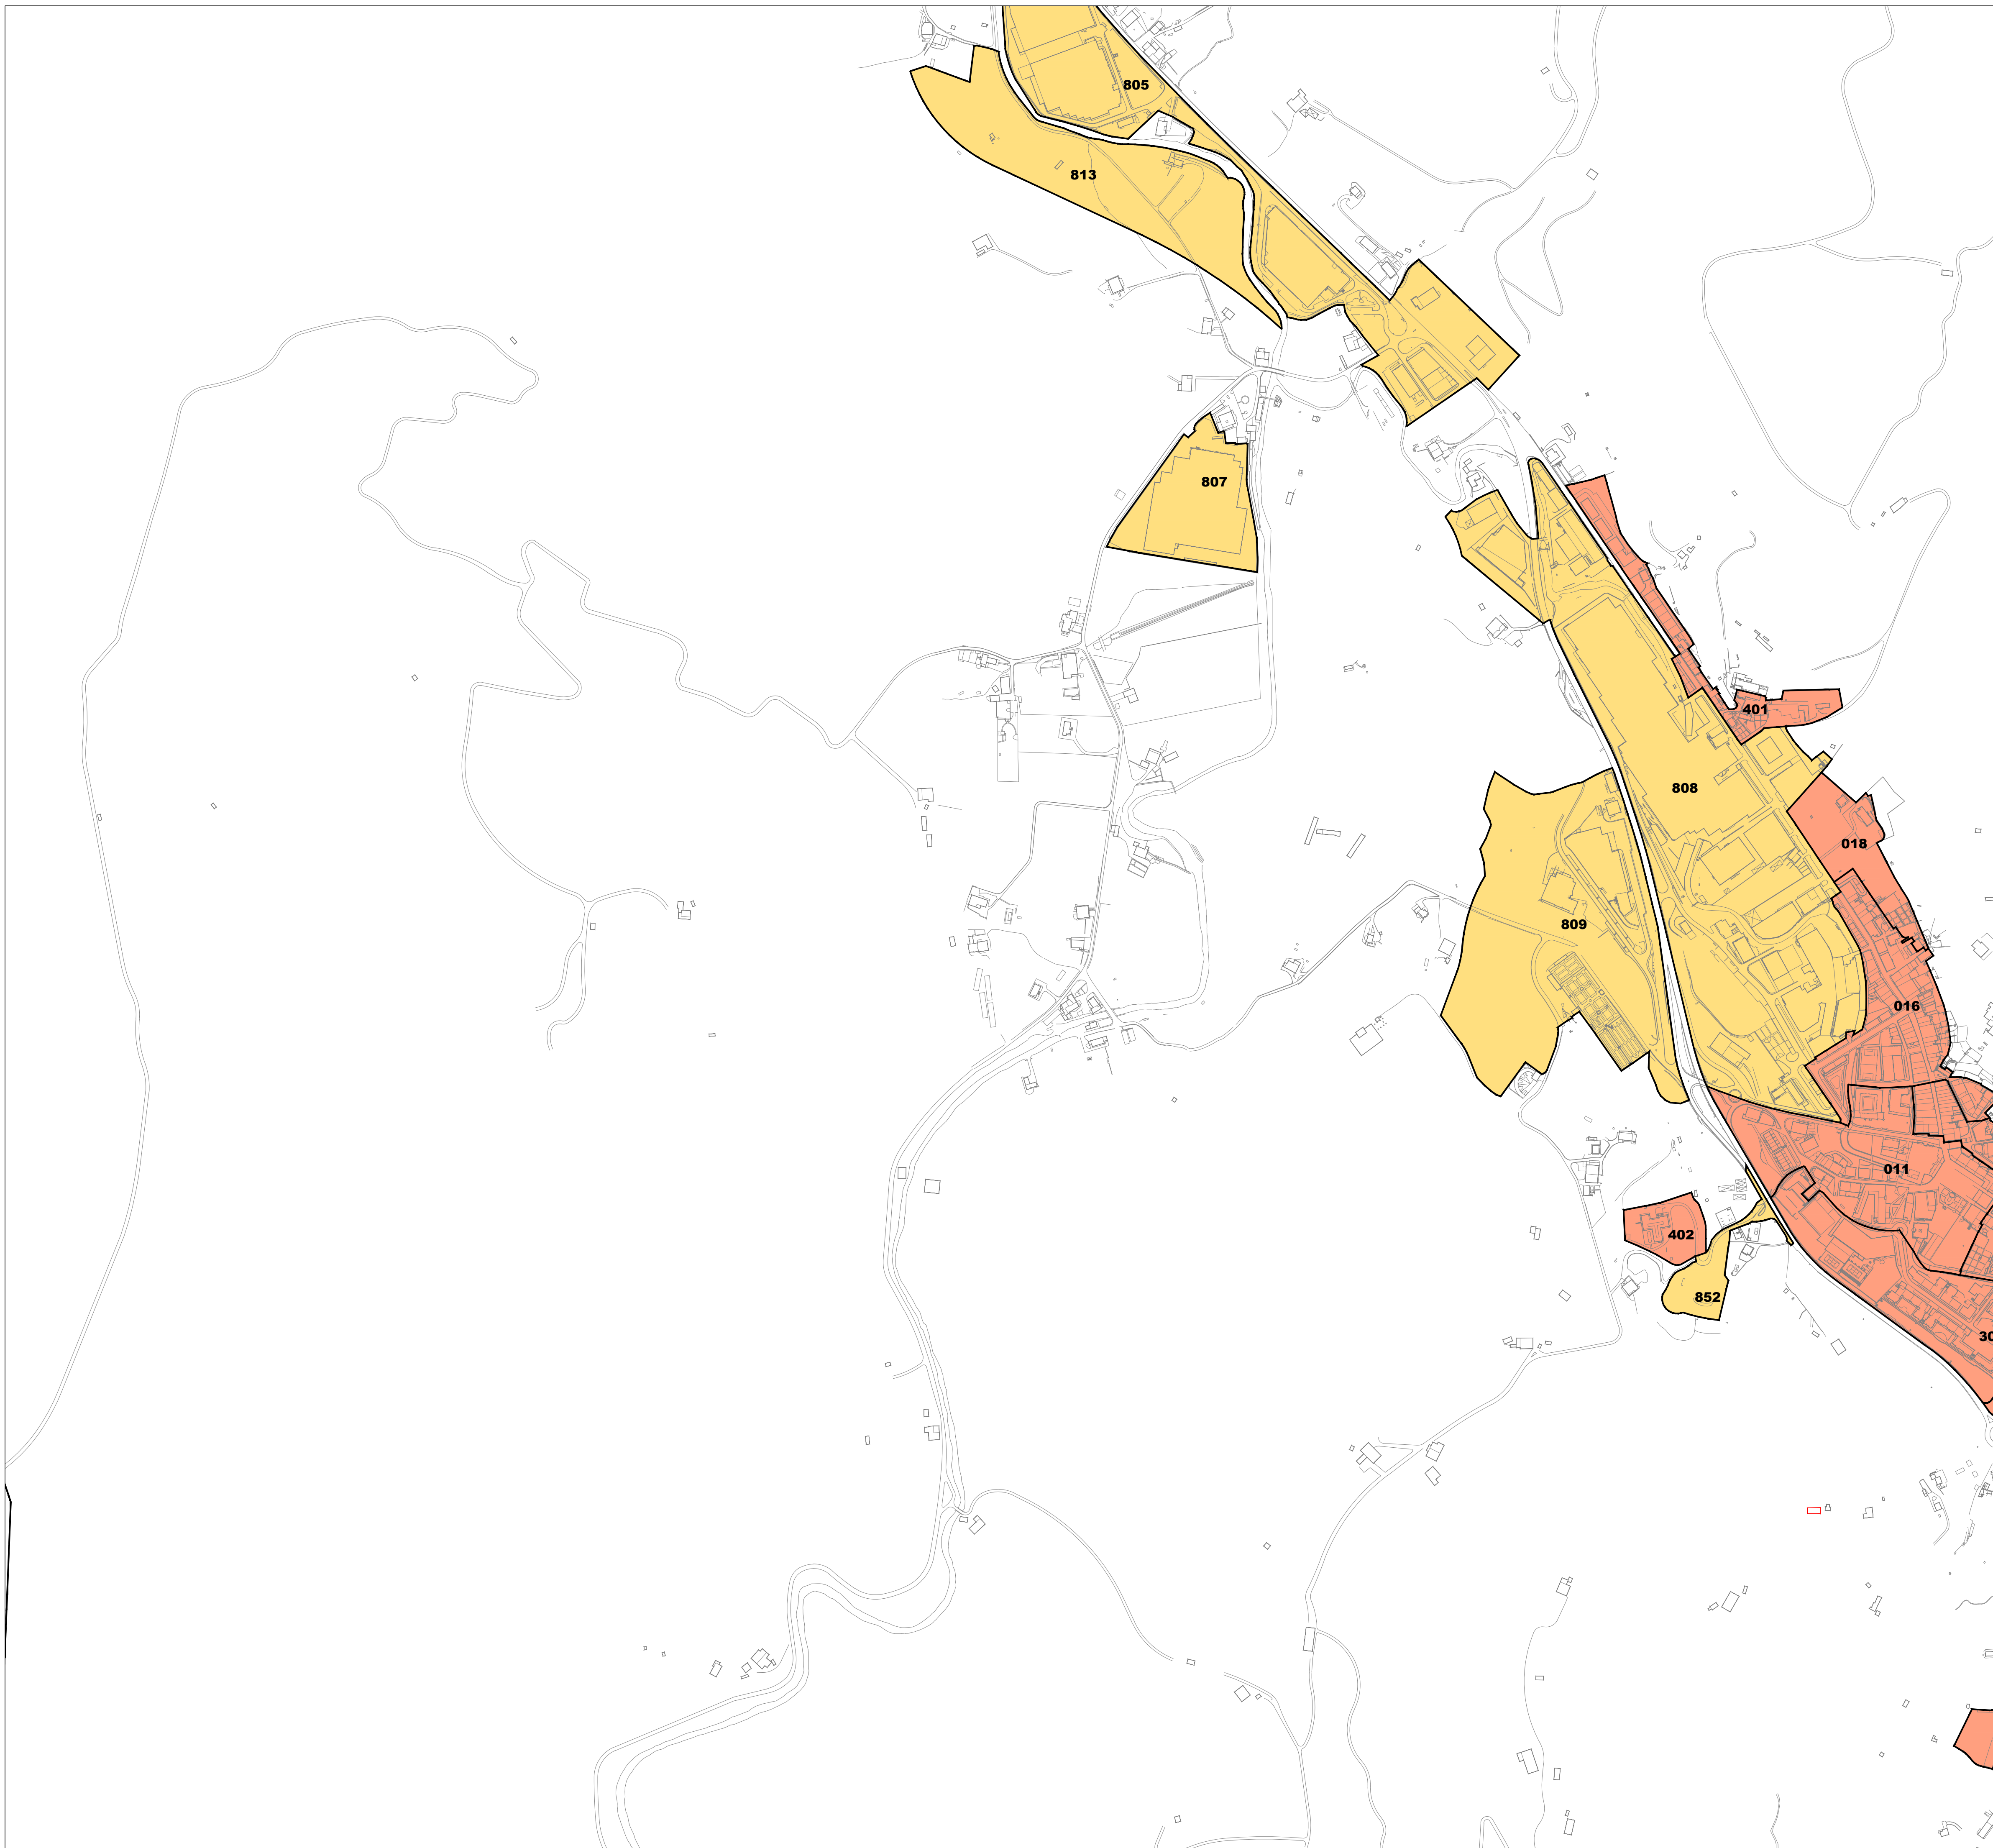

LURZORU HIRITARREZINEKO GUNEA / AMBITO DE SUELO NO URBANIZABLE
 ETXEBIZITZA ERABILERAKO ZONAK / ZONAS DE USO RESIDENCIAL
 INDUSTRIA ETA ZERBITZU ERABILERAKO ZONAK / ZONAS DE USO INDUSTRIAL Y TERCIARIO

OÑATIKO ONDASUN HIGIEZIN HIRITARREN LURZORUREN ETA ERAIKINEN BALIO PONENTZIA **PONENCIA DE VALORES DEL SUELO Y DE LAS CONSTRUCCIONES DE LOS BIENES INMUEBLES DE NATURALEZA URBANA DE OÑATI**

II.1 ERANSKINA ANEXO II.1
ZONA KATASTRALEN PLANOA PLANO DE ZONAS CATASTRALES
1/5.000 ESKALA ESCALA 1/5.000

ZONA KATASTRALEN PLANOA PLANO DE ZONAS CATASTRALES
1/5.000 ESKALA ESCALA 1/5.000

LURZORU HIRITARREZINEKO GUNEA / AMBITO DE SUELO NO URBANIZABLE
 ETXEBIZITZA ERABILERAKO ZONAK / ZONAS DE USO RESIDENCIAL
 INDUSTRIA ETA ZERBITZU ERABILERAKO ZONAK / ZONAS DE USO INDUSTRIAL Y TERCIARIO