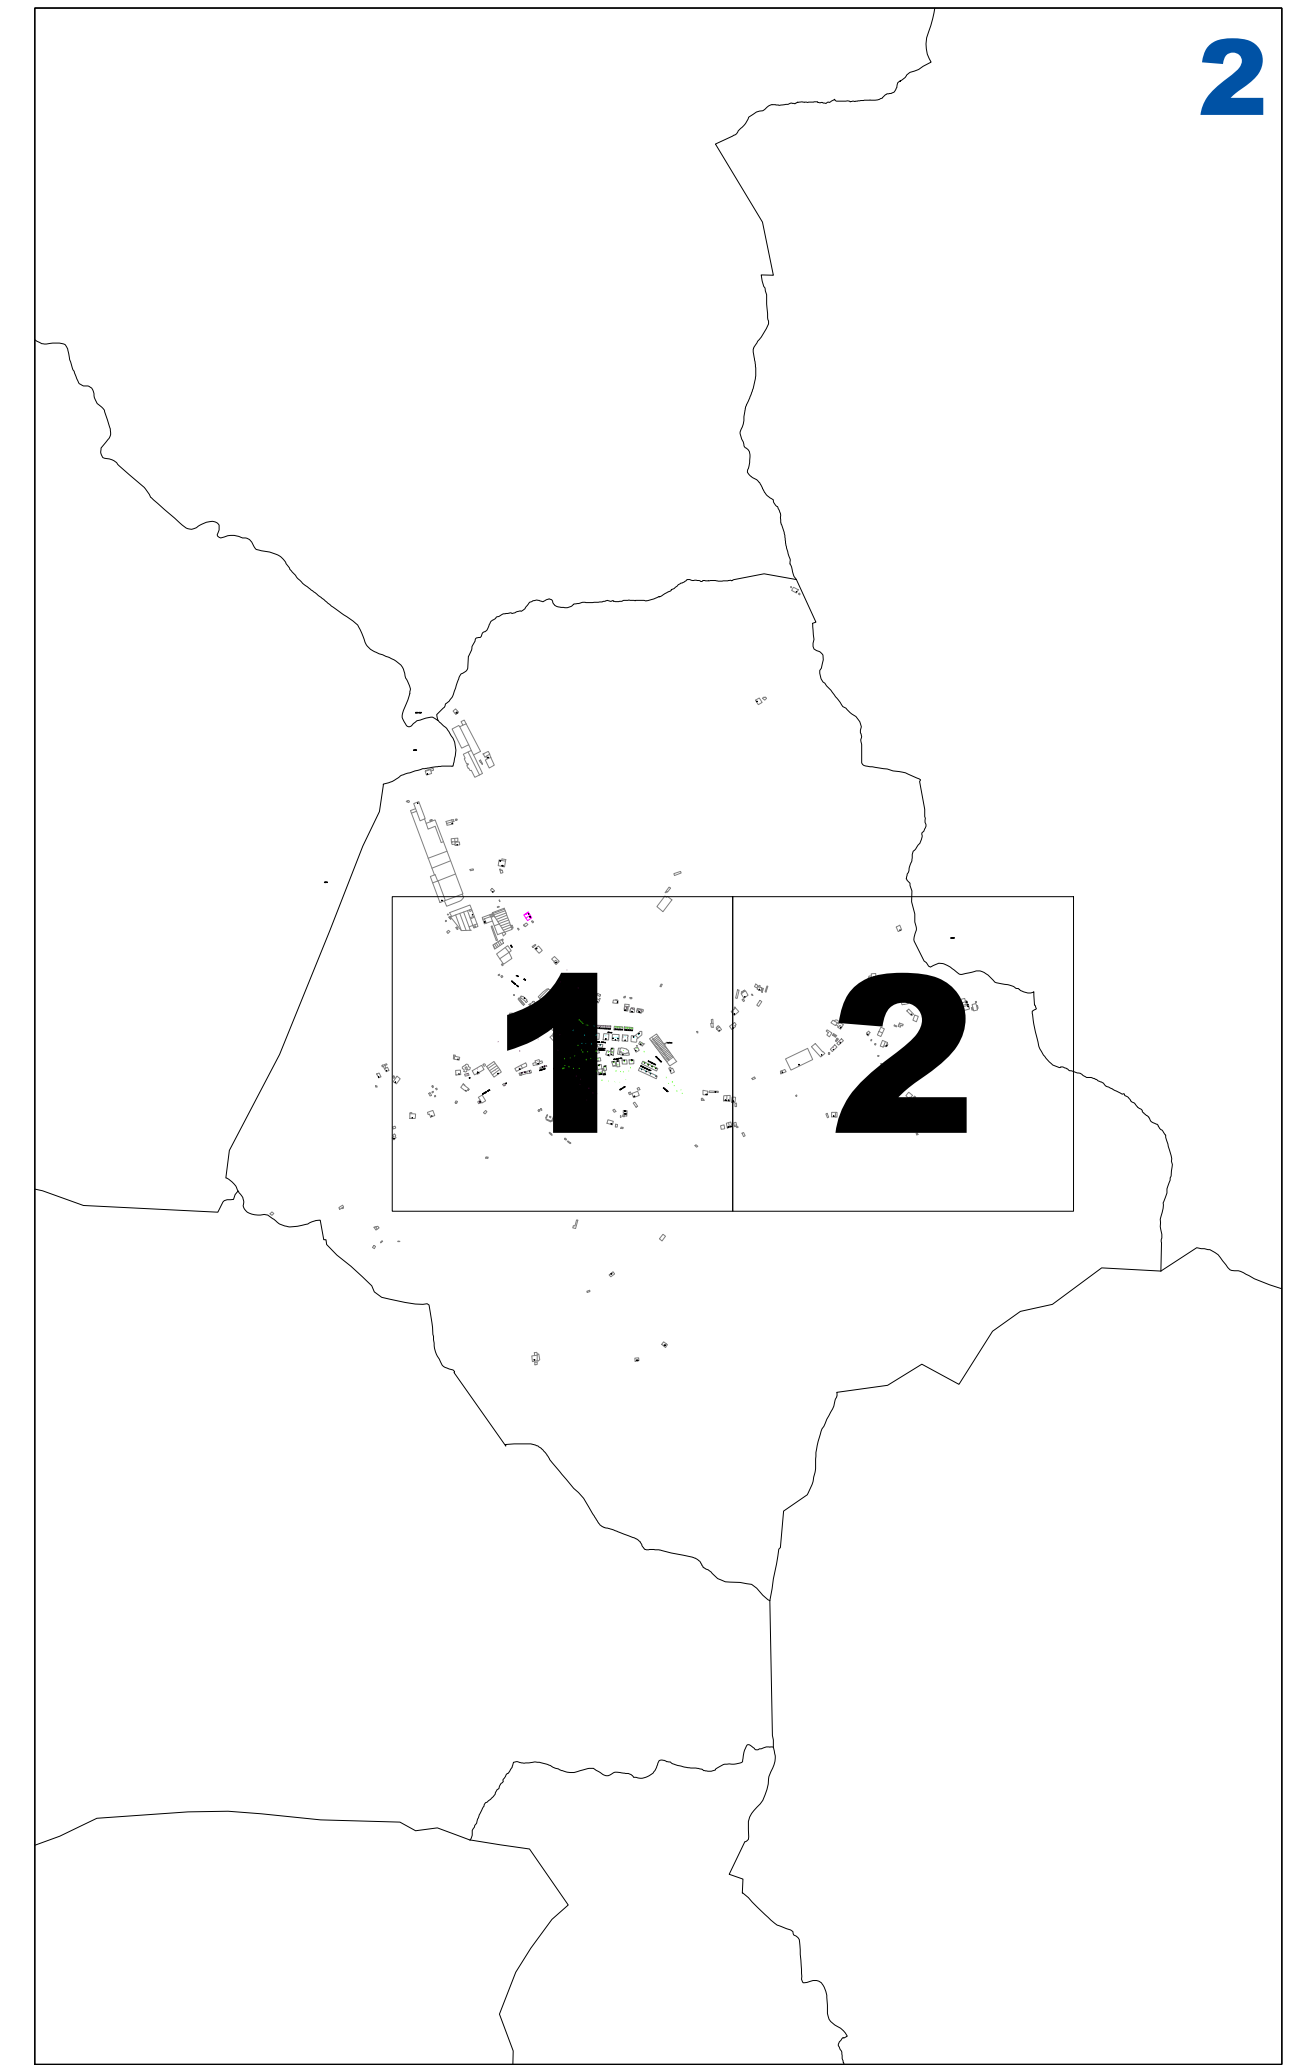

**III.1 ERANSKINA ANEXO III.1**

**AZPIZONA KATASTRALEN PLANOA PLANO DE SUBZONAS CATASTRALES**  
**1/2.000 ESKALA ESCALA 1/2.000**

2016

**ORMAIZTEGIKO ONDASUN HIGIEZIN HIRITARREN LURZORUREN ETA ERAIKINEN BALIO PONENTZIA**  
**PONENCIA DE VALORES DEL SUELO Y DE LAS CONSTRUCCIONES DE LOS BIENES INMUEBLES DE NATURALEZA URBANA DE ORMAIZTEGI**

**III.2 ERANSKINA ANEXO III.2**

**AZPIZONA KATASTRALEN PLANOA PLANO DE SUBZONAS CATASTRALES**  
**1/2.000 ESKALA ESCALA 1/2.000**