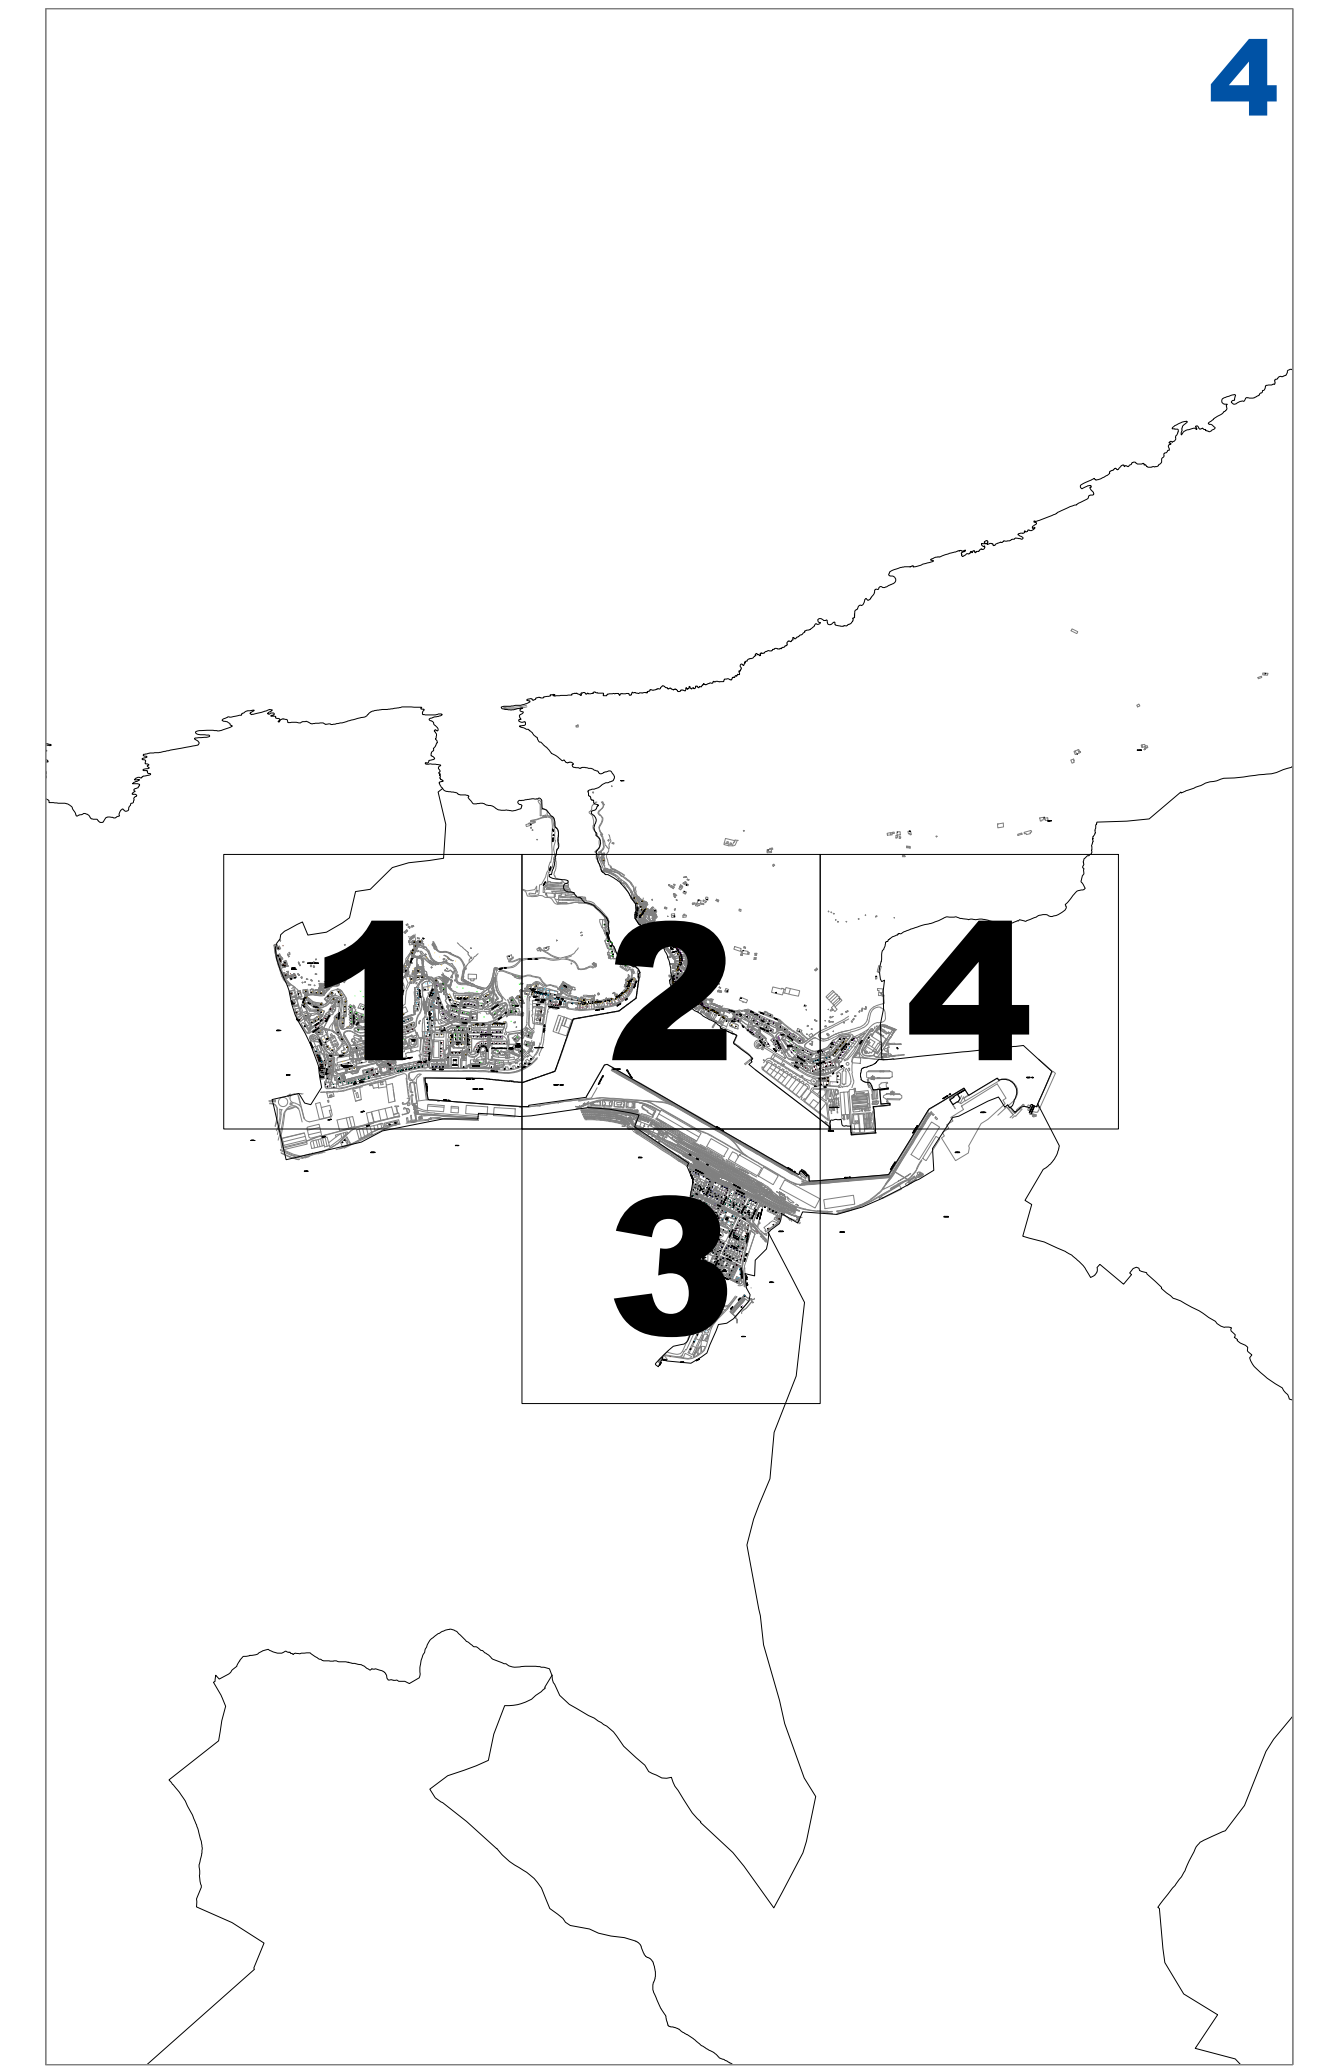

PASAIAKO ONDASUN HIGIEZIN HIRITARREN LURZORUREN ETA ERAIKINEN BALIO PONENTZIA
PONENCIA DE VALORES DEL SUELO Y DE LAS CONSTRUCCIONES DE LOS BIENES INMUEBLES DE NATURALEZA URBANA DE PASAIA

III.4 ERANSKINA ANEXO III.4

AZPIZONA KATASTRALEN PLANOA PLANO DE SUBZONAS CATASTRALES
1/2.000 ESKALA ESCALA 1/2.000