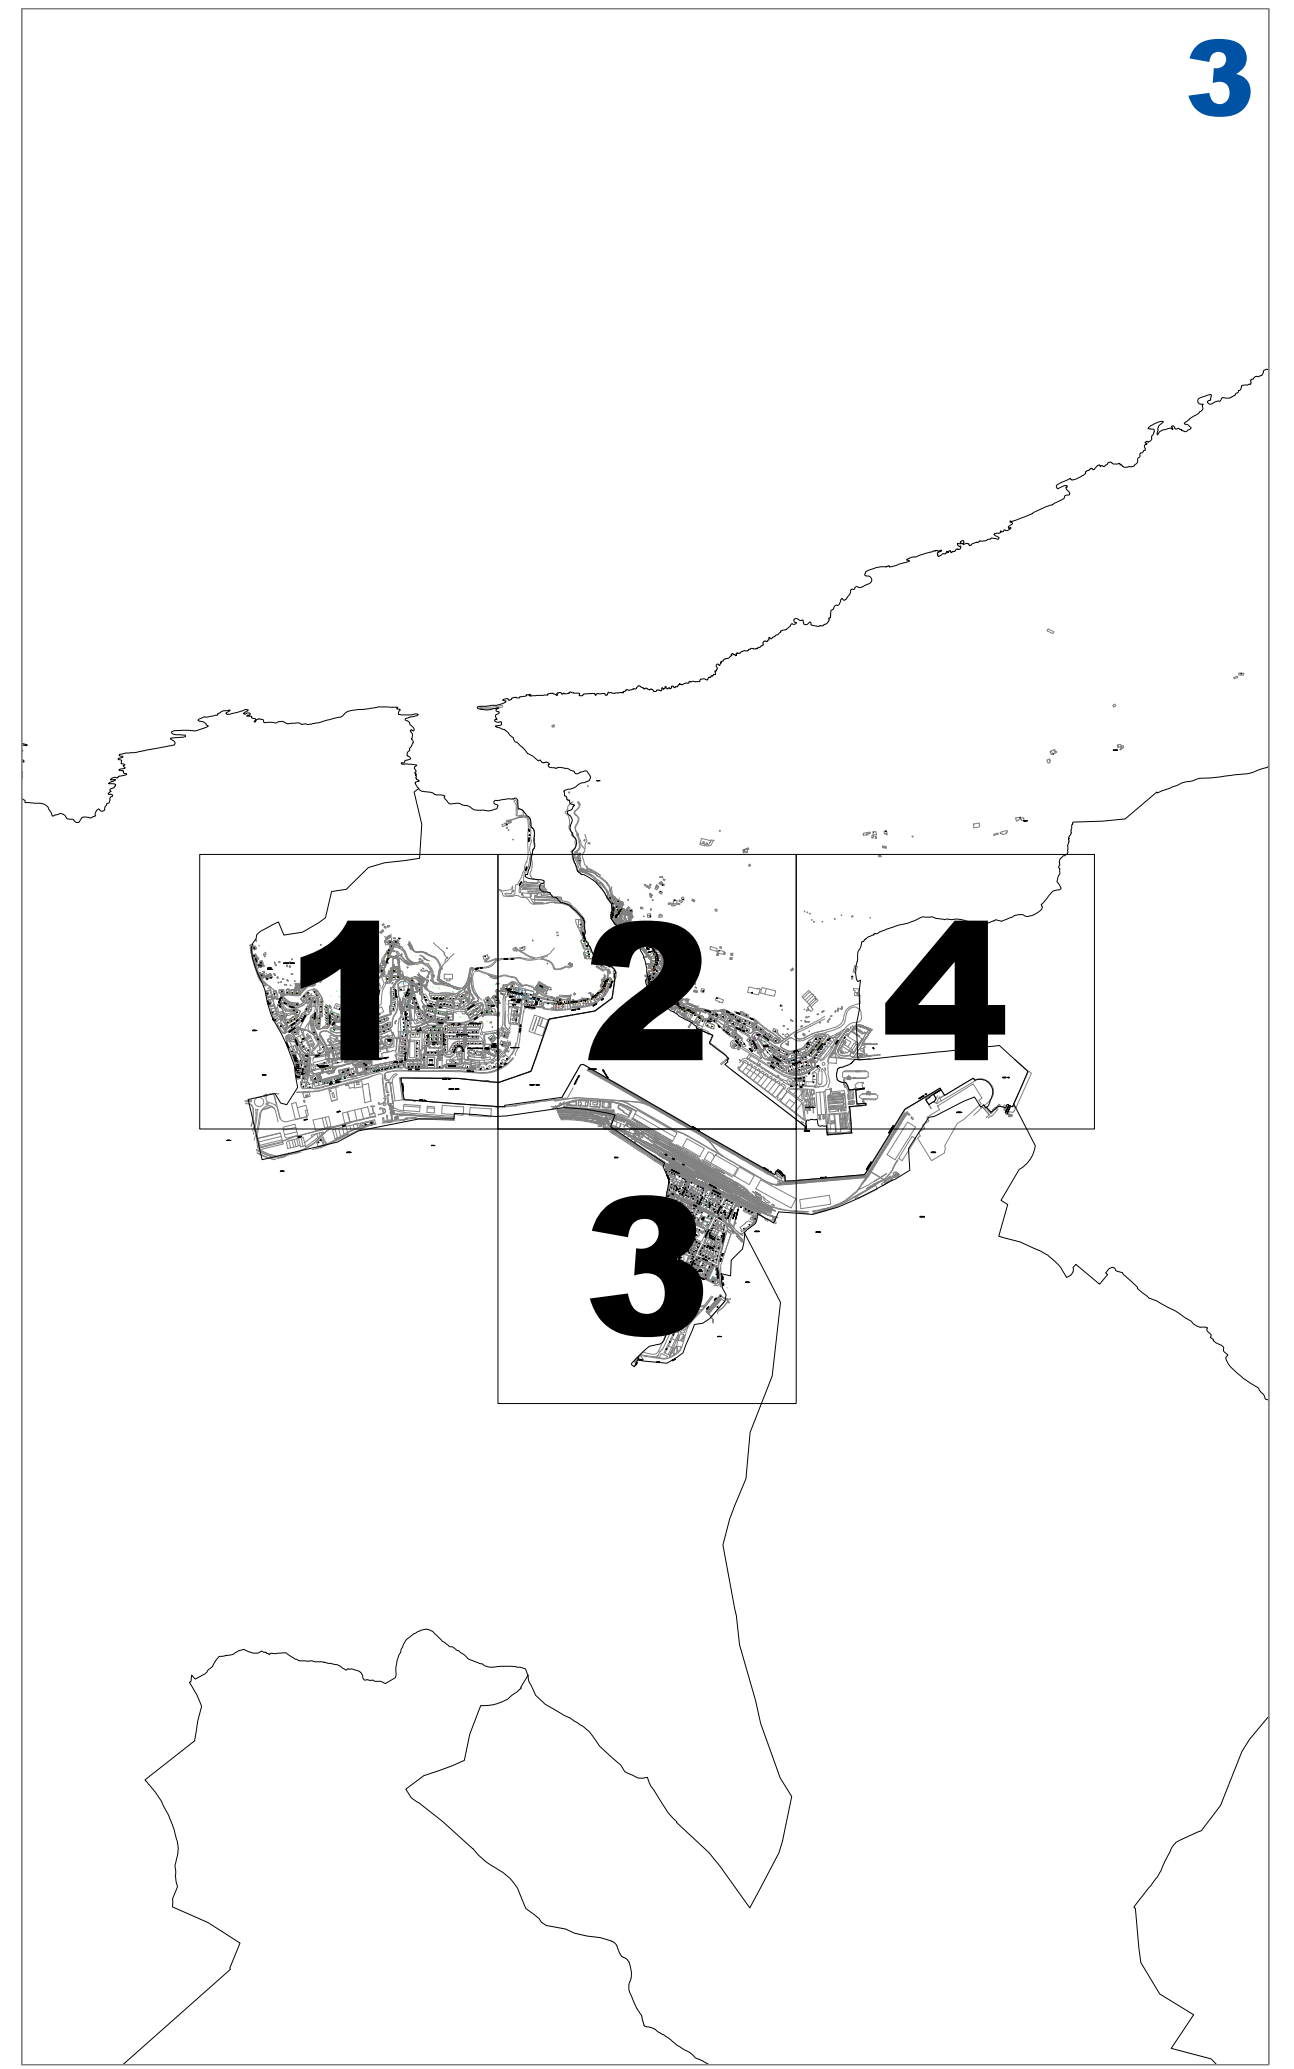

PASAIAKO ONDASUN HIGIEZIN HIRITARREN LURZORUREN ETA ERAIKINEN BALIO PONENTZIA **PONENCIA DE VALORES DEL SUELO Y DE LAS CONSTRUCCIONES DE LOS BIENES INMUEBLES DE NATURALEZA URBANA DE PASAIA**

III.3 ERANSKINA ANEXO III.3

AZPIZONA KATASTRALEN PLANOA PLANO DE SUBZONAS CATASTRALES
1/2.000 ESKALA ESCALA 1/2.000

2016