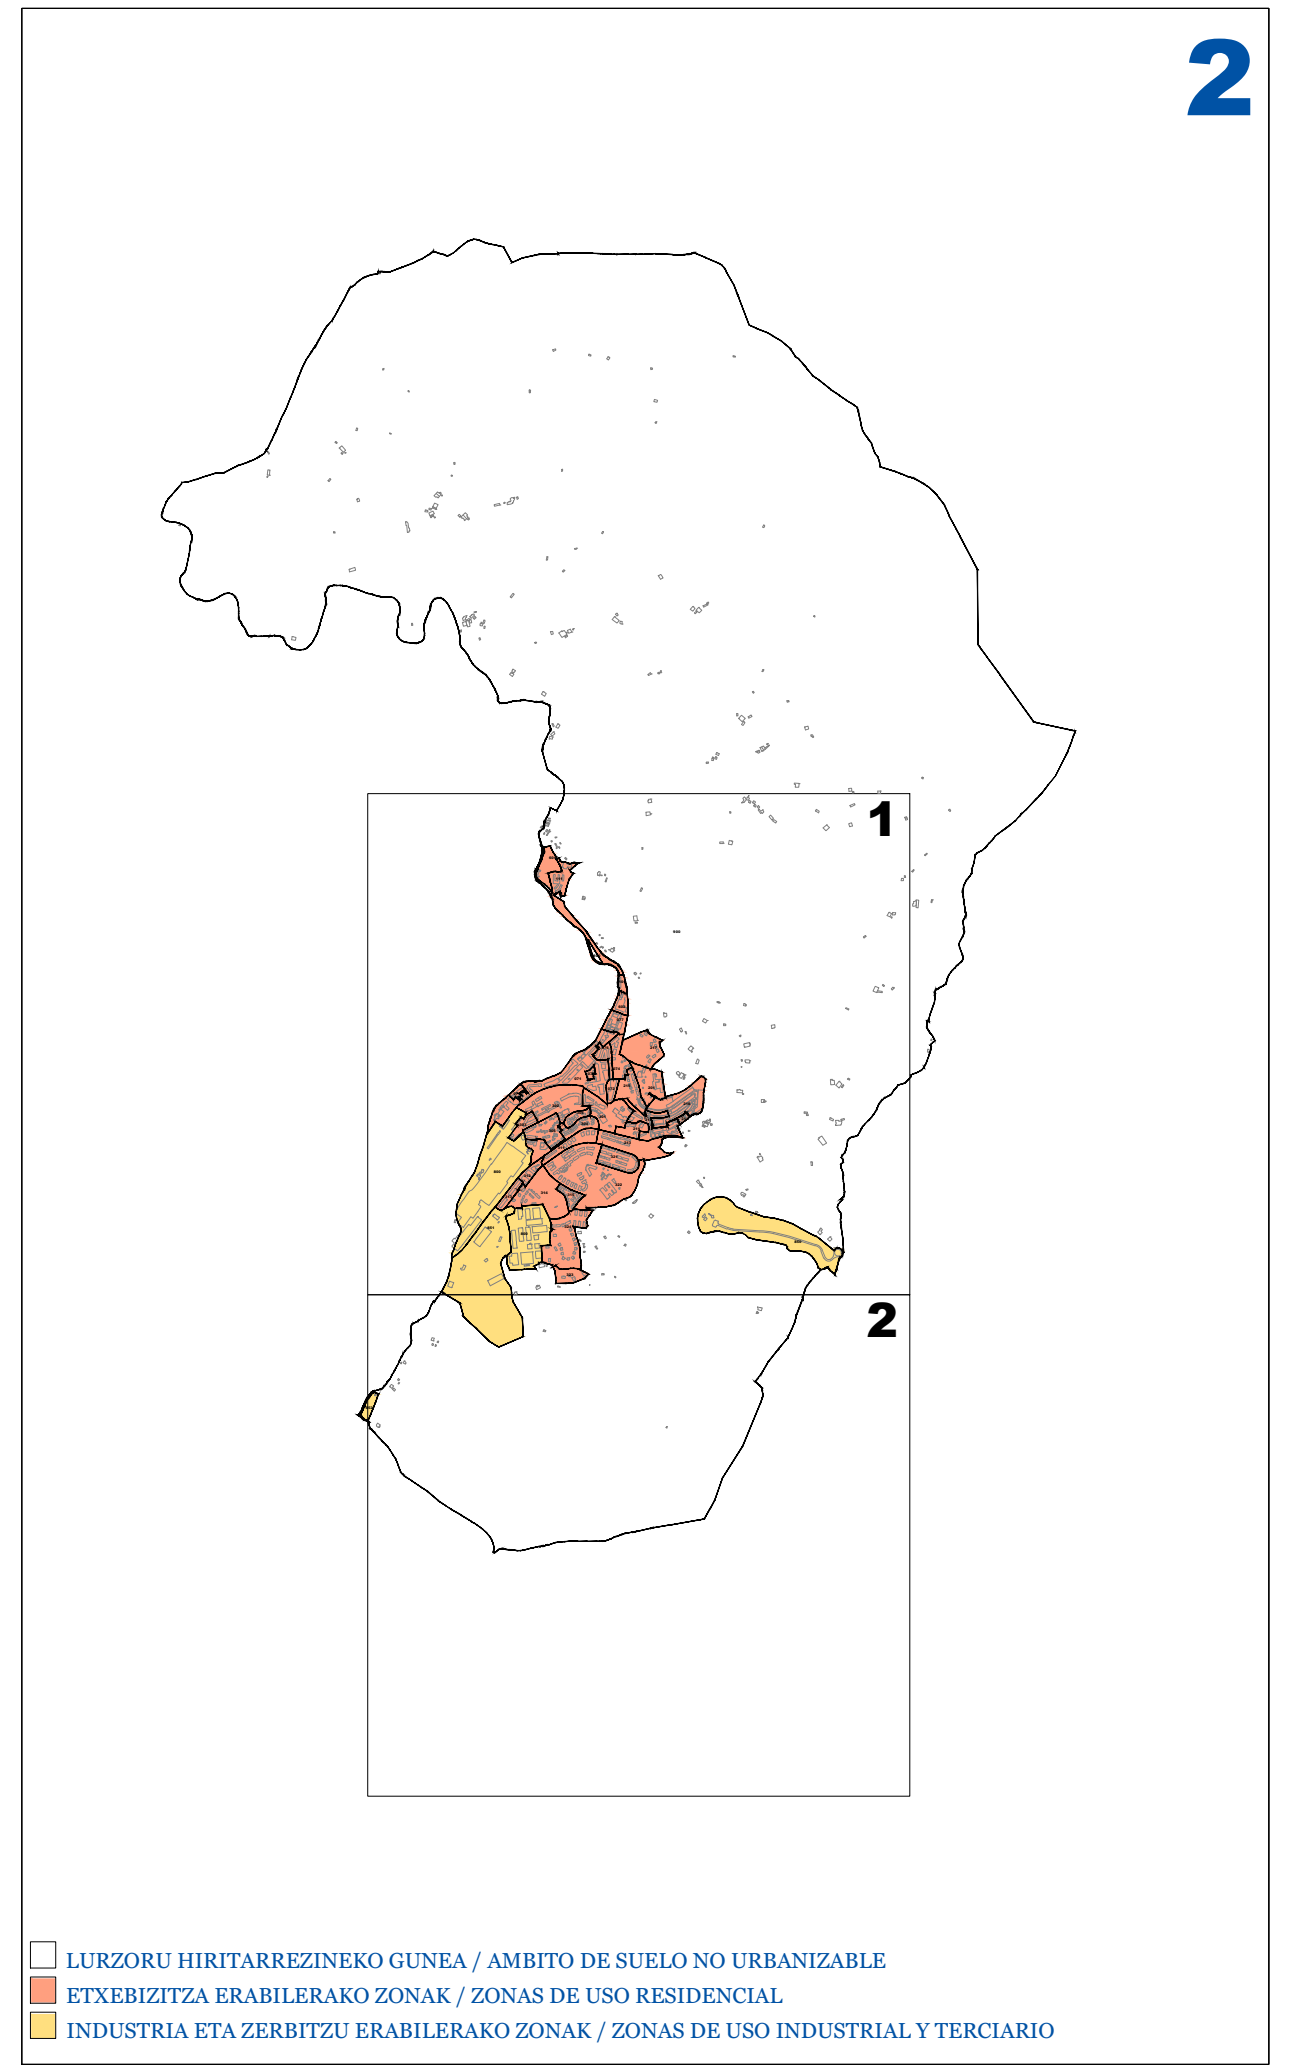

LURZORU HIRITARREZINEKO GUNEA / AMBITO DE SUELO NO URBANIZABLE
 ETXEBIZITZA ERABILERAKO ZONAK / ZONAS DE USO RESIDENCIAL
 INDUSTRIA ETA ZERBITZU ERABILERAKO ZONAK / ZONAS DE USO INDUSTRIAL Y TERCIARIO

ZUMARRAGAKO ONDASUN HIGIEZIN HIRITARREN LURZORUREN ETA ERAIKINEN BALIO PONENTZIA

PONENCIA DE VALORES DEL SUELO Y DE LAS CONSTRUCCIONES DE LOS BIENES INMUEBLES DE NATURALEZA URBANA DE ZUMARRAGA

II.1 ERANSKINA ANEXO II.1
 ZONA KATASTRALEN PLANOA PLANO DE ZONAS CATASTRALES
 1/5.000 ESKALA ESCALA 1/5.000