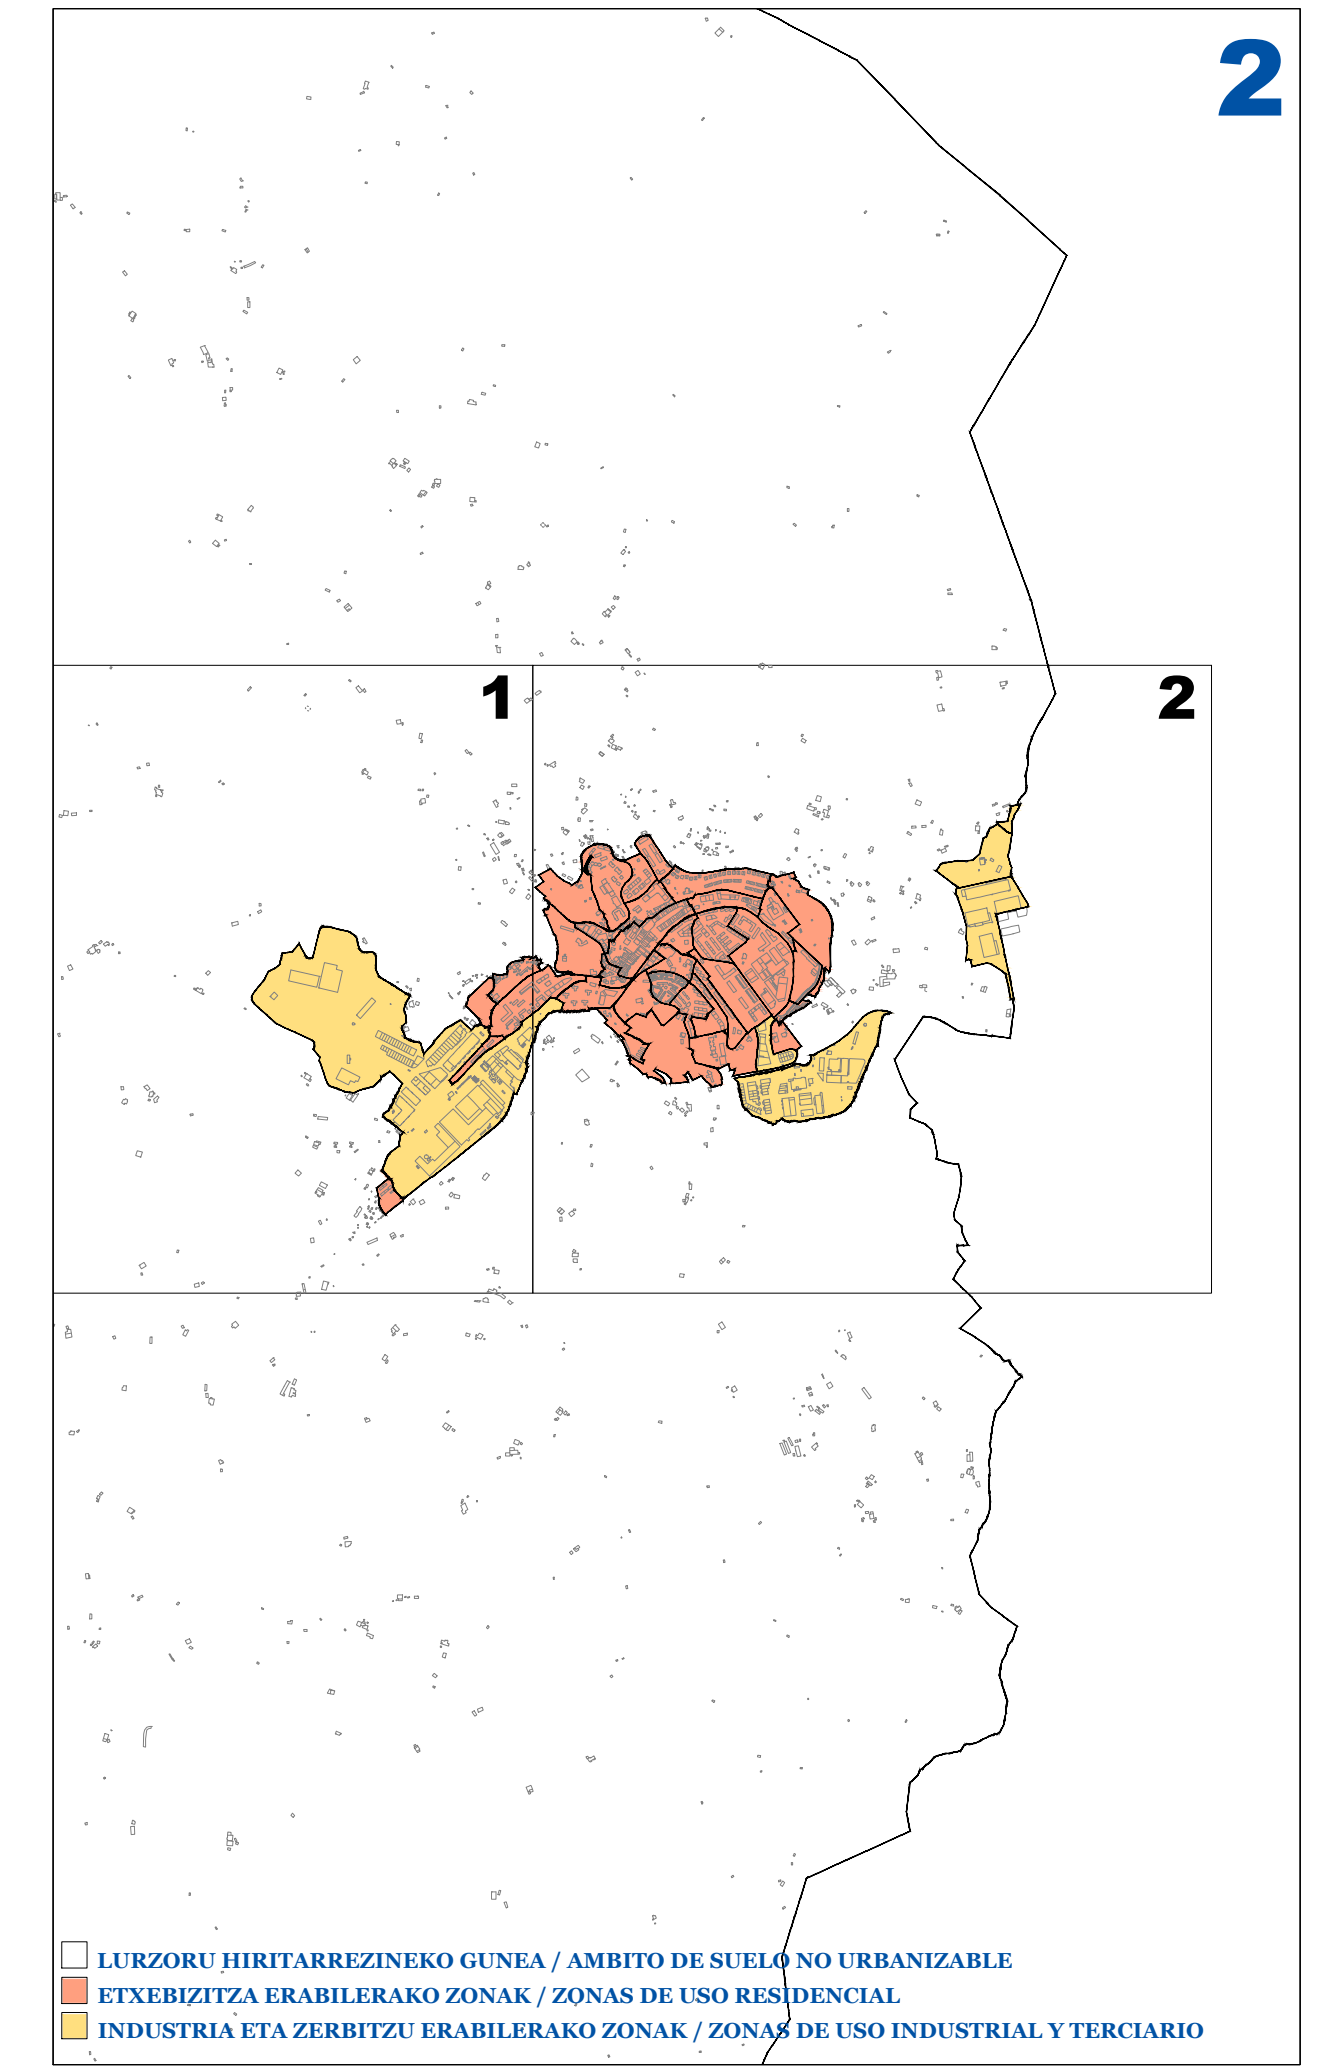

LURZORU HIRITARREZINEKO GUNEA / AMBITO DE SUELO NO URBANIZABLE  
 ETXEBIZITZA ERABILERAKO ZONAK / ZONAS DE USO RESIDENCIAL  
 INDUSTRIA ETA ZERBITZU ERABILERAKO ZONAK / ZONAS DE USO INDUSTRIAL Y TERCIARIO

**II.1 ERANSKINA ANEXO II.1**  
**ZONA KATASTRALEN PLANOA PLANO DE ZONAS CATASTRALES**  
**1/5.000 ESKALA ESCALA 1/5.000**

2017

Gipuzkoako Foru Aldundia  
 Diputación Foral de Gipuzkoa  
 Departamentu de Hacienda y Finanzas