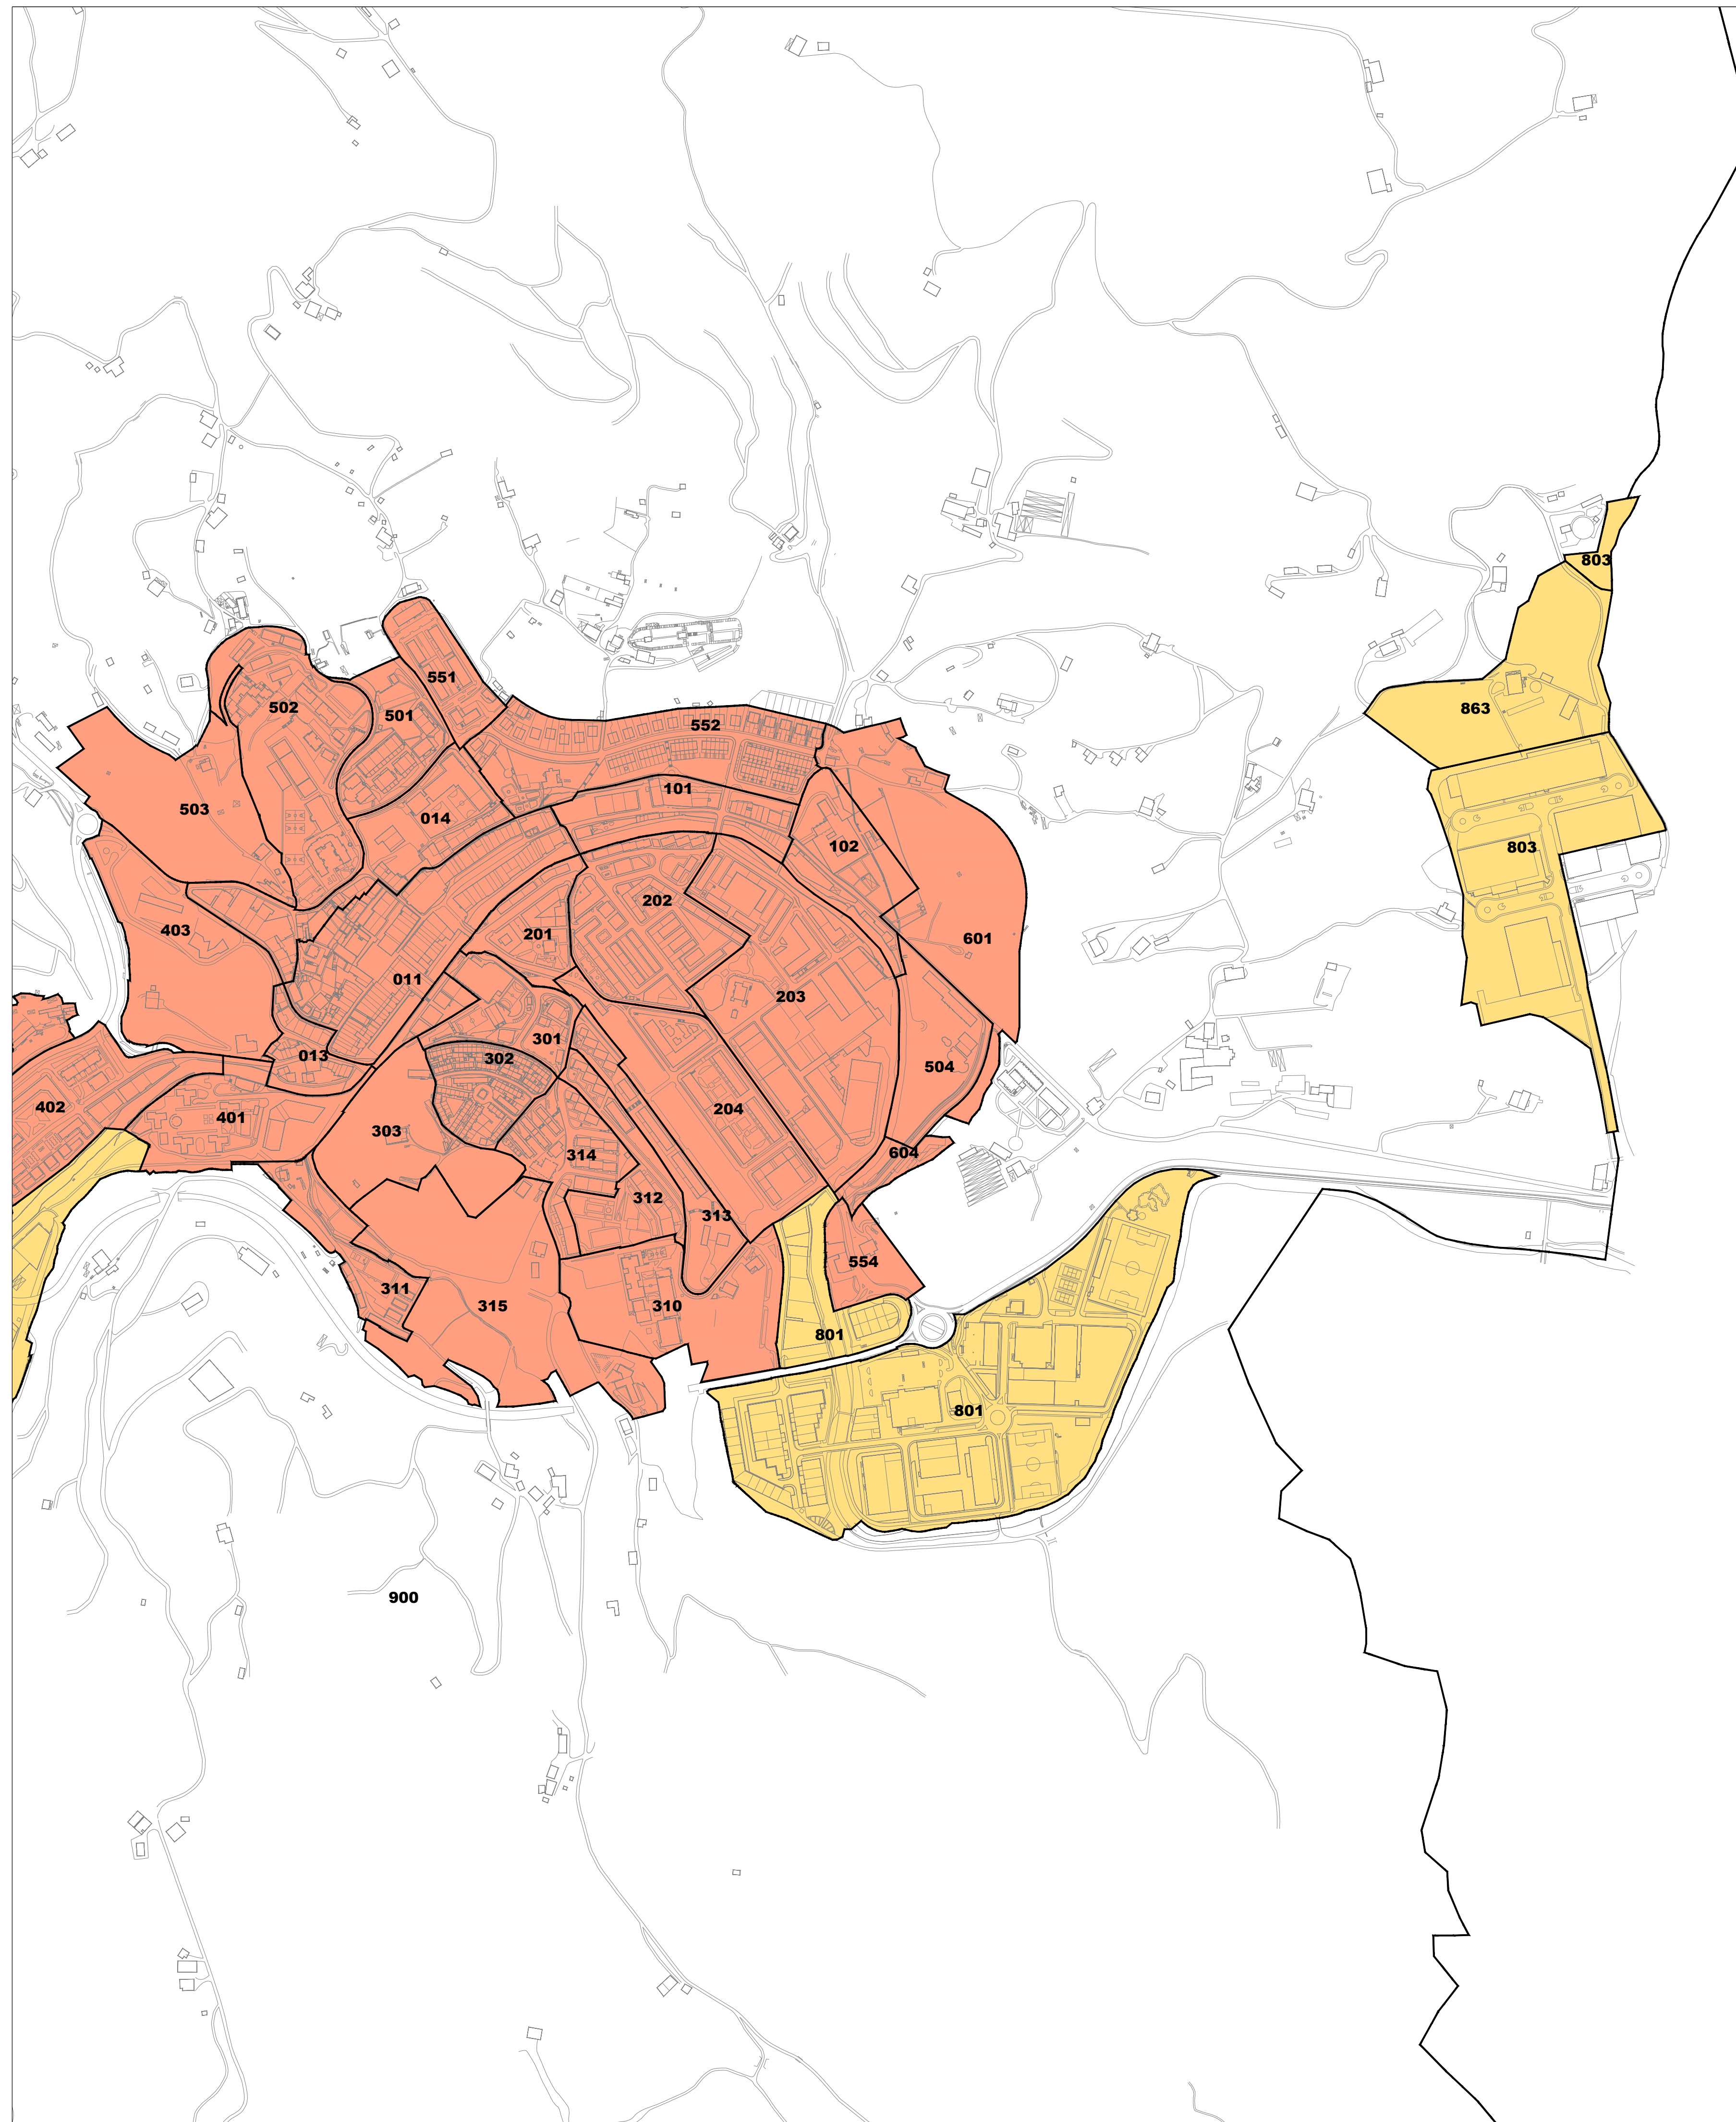

LURZORU HIRITARREZINEKO GUNEA / AMBITO DE SUELO NO URBANIZABLE  
 ETXEBIZITZA ERABILERAKO ZONAK / ZONAS DE USO RESIDENCIAL  
 INDUSTRIA ETA ZERBITZU ERABILERAKO ZONAK / ZONAS DE USO INDUSTRIAL Y TERCIARIO

**II.1 ERANSKINA ANEXO II.1**  
**ZONA KATASTRALEN PLANOA PLANO DE ZONAS CATASTRALES**  
**1/5.000 ESKALA ESCALA 1/5.000**

2017

Gipuzkoako Foru Aldundia  
 Diputación Foral de Gipuzkoa  
 Departamentu de Hacienda y Finanzas

**AZKOITIKO ONDASUN HIGIEZIN HIRITARREN LURZORUREN ETA ERAIKINEN BALIO PONENTZIA**  
**PONENCIA DE VALORES DEL SUELO Y DE LAS CONSTRUCCIONES DE LOS BIENES INMUEBLES DE NATURALEZA URBANA DE AZKOITIA**

**II.2 ERANSKINA ANEXO II.2**  
**ZONA KATASTRALEN PLANOA PLANO DE ZONAS CATASTRALES**  
**1/5.000 ESKALA ESCALA 1/5.000**