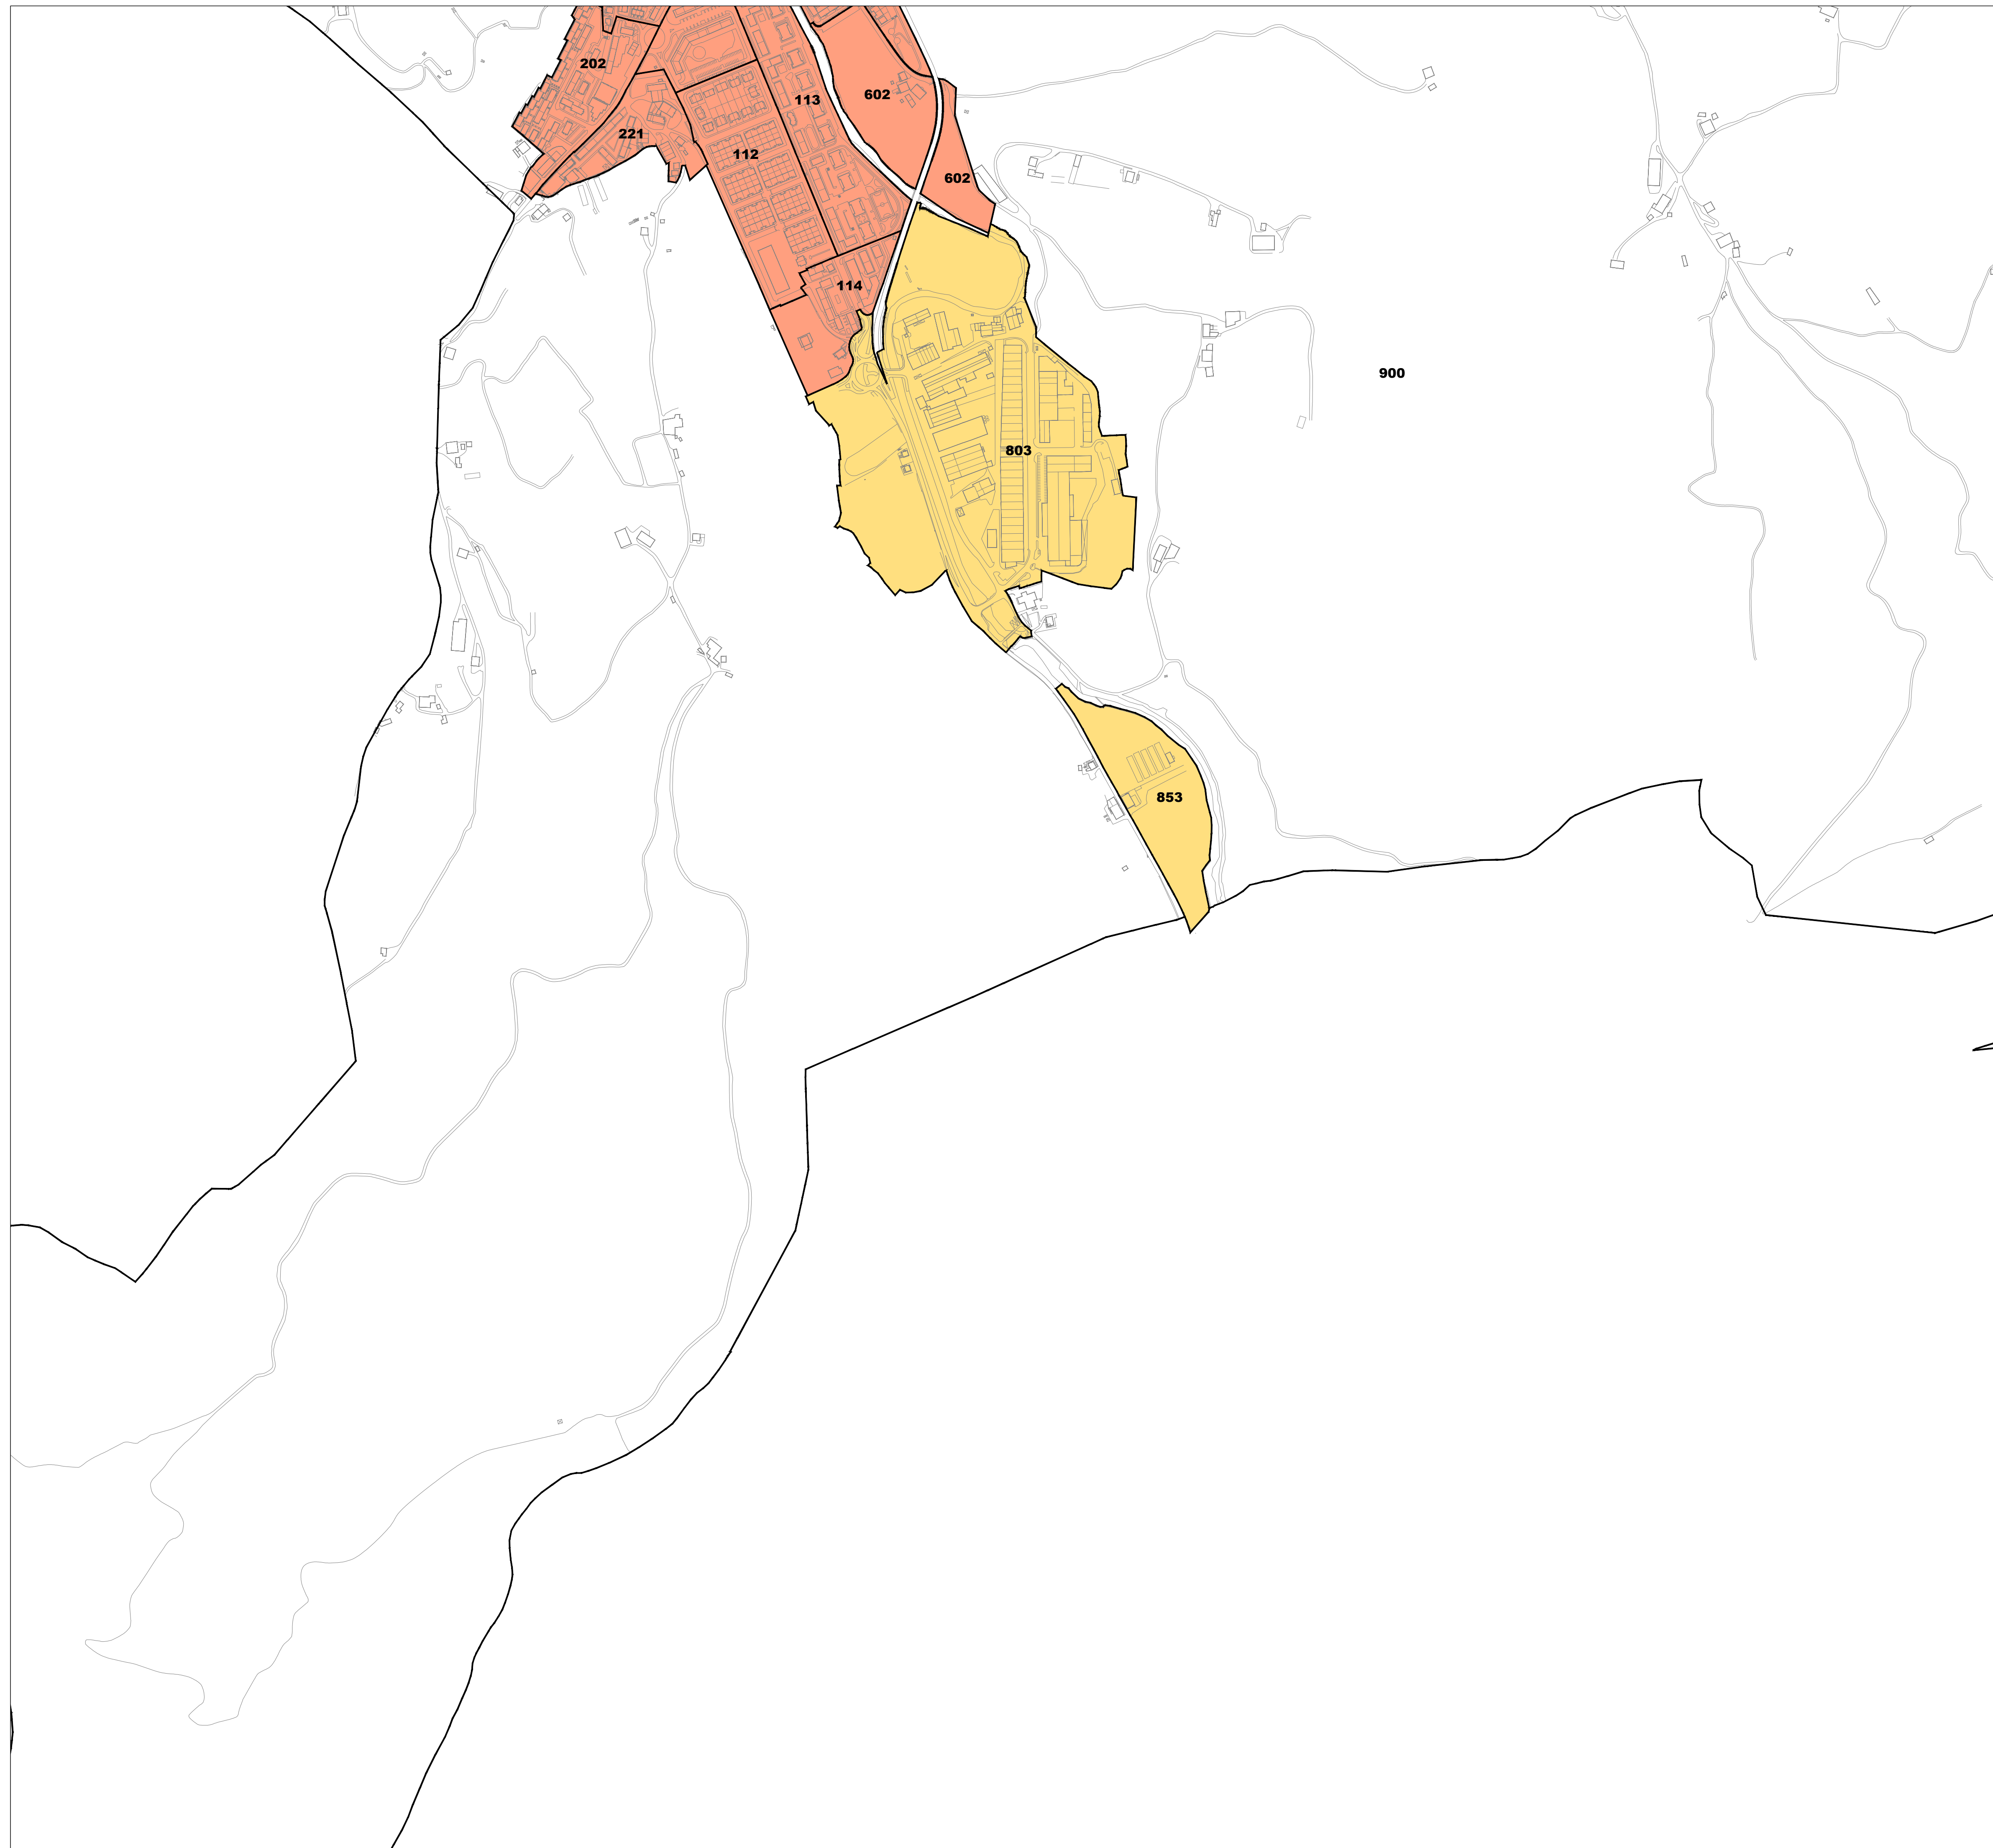

LURZORU HIRITARRAZINEKO GUNEA / AMBITO DE SUELO NO URBANIZABLE
 ETXEBIZITZA ERABILERAKO ZONAK / ZONAS DE USO RESIDENCIAL
 INDUSTRIA ETA ZERBITZU ERABILERAKO ZONAK / ZONAS DE USO INDUSTRIAL Y TERCIARIO

LAZKAOKO ONDASUN HIGIEZIN HIRITARREN LURZORUREN ETA ERAIKINEN BALIO PONENTZIA **PONENCIA DE VALORES DEL SUELO Y DE LAS CONSTRUCCIONES DE LOS BIENES INMUEBLES DE NATURALEZA URBANA DE LAZKAO**

II.1 ERANSKINA ANEXO II.1
ZONA KATASTRALEN PLANOA PLANO DE ZONAS CATASTRALES
1/5.000 ESKALA ESCALA 1/5.000

LAZKAOKO ONDASUN HIGIEZIN HIRITARREN LURZORUREN ETA ERAIKINEN BALIO PONENTZIA

PONENCIA DE VALORES DEL SUELO Y DE LAS CONSTRUCCIONES DE LOS BIENES INMUEBLES DE NATURALEZA URBANA DE LAZKAO

II.2 ERANSKINA ANEXO II.2
ZONA KATASTRALEN PLANOA PLANO DE ZONAS CATASTRALES
1/5.000 ESKALA ESCALA 1/5.000