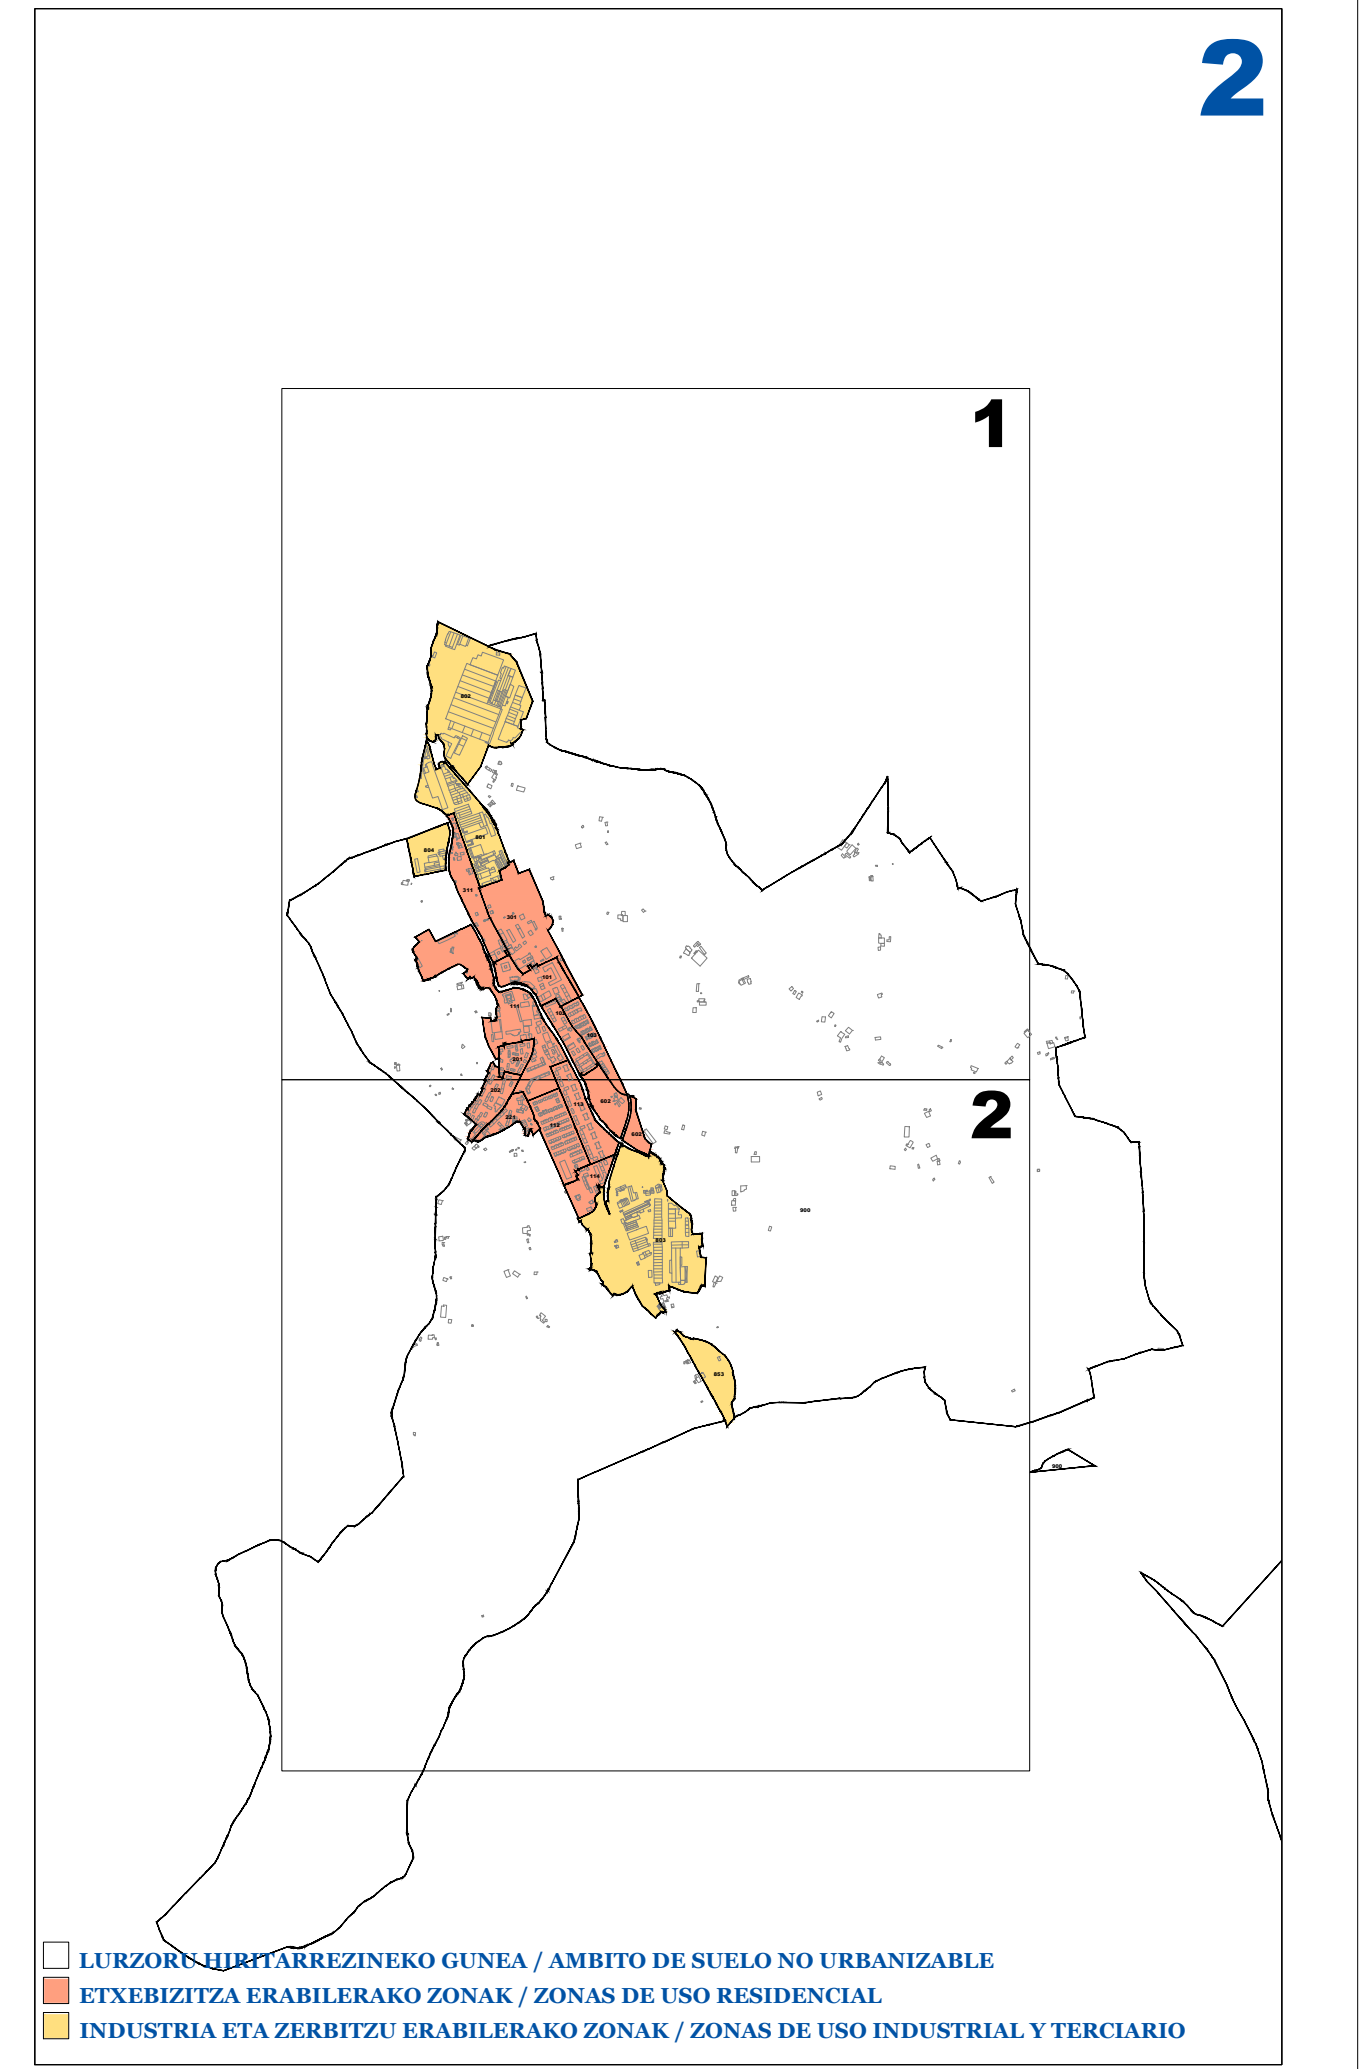

LURZORU HIRITARRAZINEKO GUNEA / AMBITO DE SUELO NO URBANIZABLE
 ETXEBIZITZA ERABILERAKO ZONAK / ZONAS DE USO RESIDENCIAL
 INDUSTRIA ETA ZERBITZU ERABILERAKO ZONAK / ZONAS DE USO INDUSTRIAL Y TERCIARIO

LAZKAOKO ONDASUN HIGIEZIN HIRITARREN LURZORUREN ETA ERAIKINEN BALIO PONENTZIA **PONENCIA DE VALORES DEL SUELO Y DE LAS CONSTRUCCIONES DE LOS BIENES INMUEBLES DE NATURALEZA URBANA DE LAZKAO**

II.1 ERANSKINA ANEXO II.1
ZONA KATASTRALEN PLANOA PLANO DE ZONAS CATASTRALES
1/5.000 ESKALA ESCALA 1/5.000

LAZKAOKO ONDASUN HIGIEZIN HIRITARREN LURZORUREN ETA ERAIKINEN BALIO PONENTZIA

PONENCIA DE VALORES DEL SUELO Y DE LAS CONSTRUCCIONES DE LOS BIENES INMUEBLES DE NATURALEZA URBANA DE LAZKAO

II.2 ERANSKINA ANEXO II.2
ZONA KATASTRALEN PLANOA PLANO DE ZONAS CATASTRALES
1/5.000 ESKALA ESCALA 1/5.000