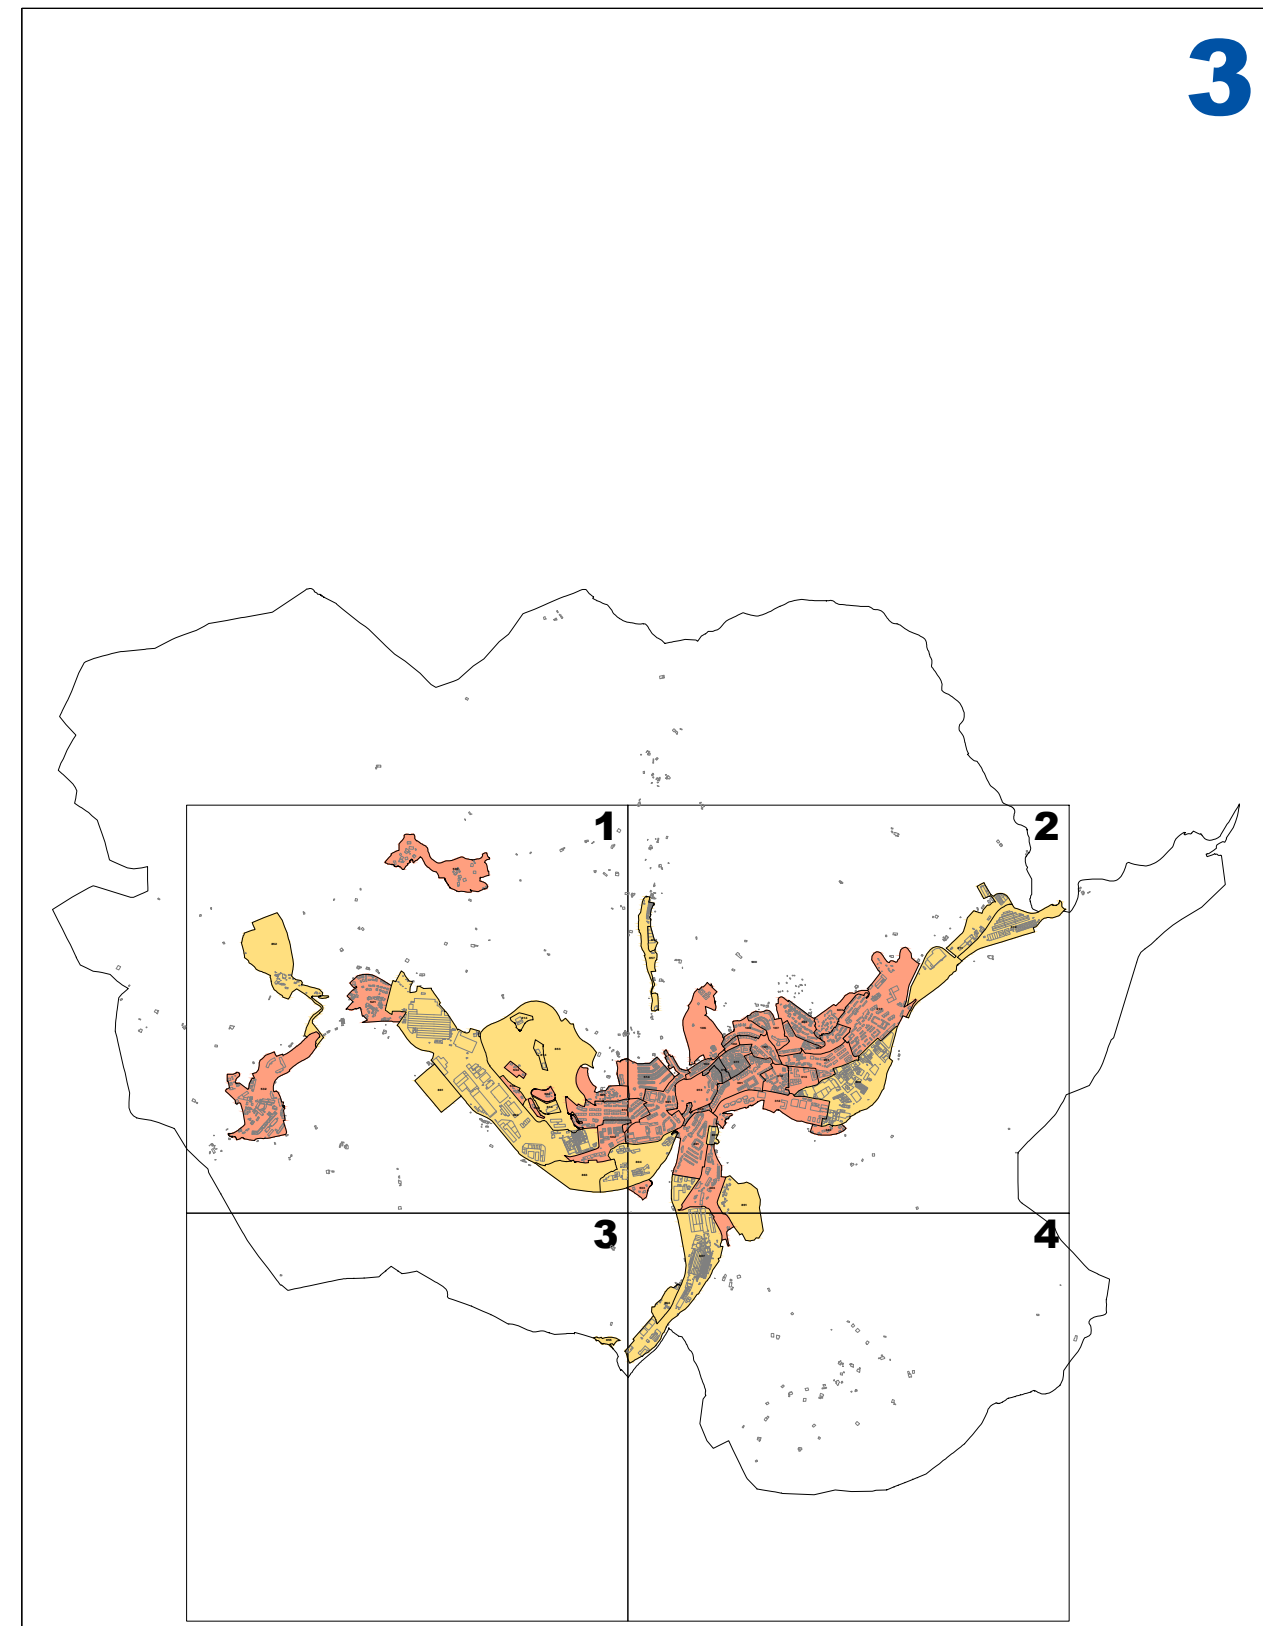

LURZORU HIRITARREZINEKO GUNEA / AMBITO DE SUELO NO URBANIZABLE
 ETXEBIZITZA ERABILERAKO ZONAK / ZONAS DE USO RESIDENCIAL
 INDUSTRIA ETA ZERBITZU ERABILERAKO ZONAK / ZONAS DE USO INDUSTRIAL Y TERCIARIO

ARRASATEKO ONDASUN HIGIEZIN HIRITARREN LURZORUREN ETA ERAIKINEN BALIO PONENTZIA

PONENCIA DE VALORES DEL SUELO Y DE LAS CONSTRUCCIONES DE LOS BIENES INMUEBLES DE NATURALEZA URBANA DE ARRASATE

II.3 ERANSKINA ANEXO II.3
ZONA KATASTRALEN PLANO DE ZONAS CATASTRALES
1/5.000 ESKALA ESCALA 1/5.000