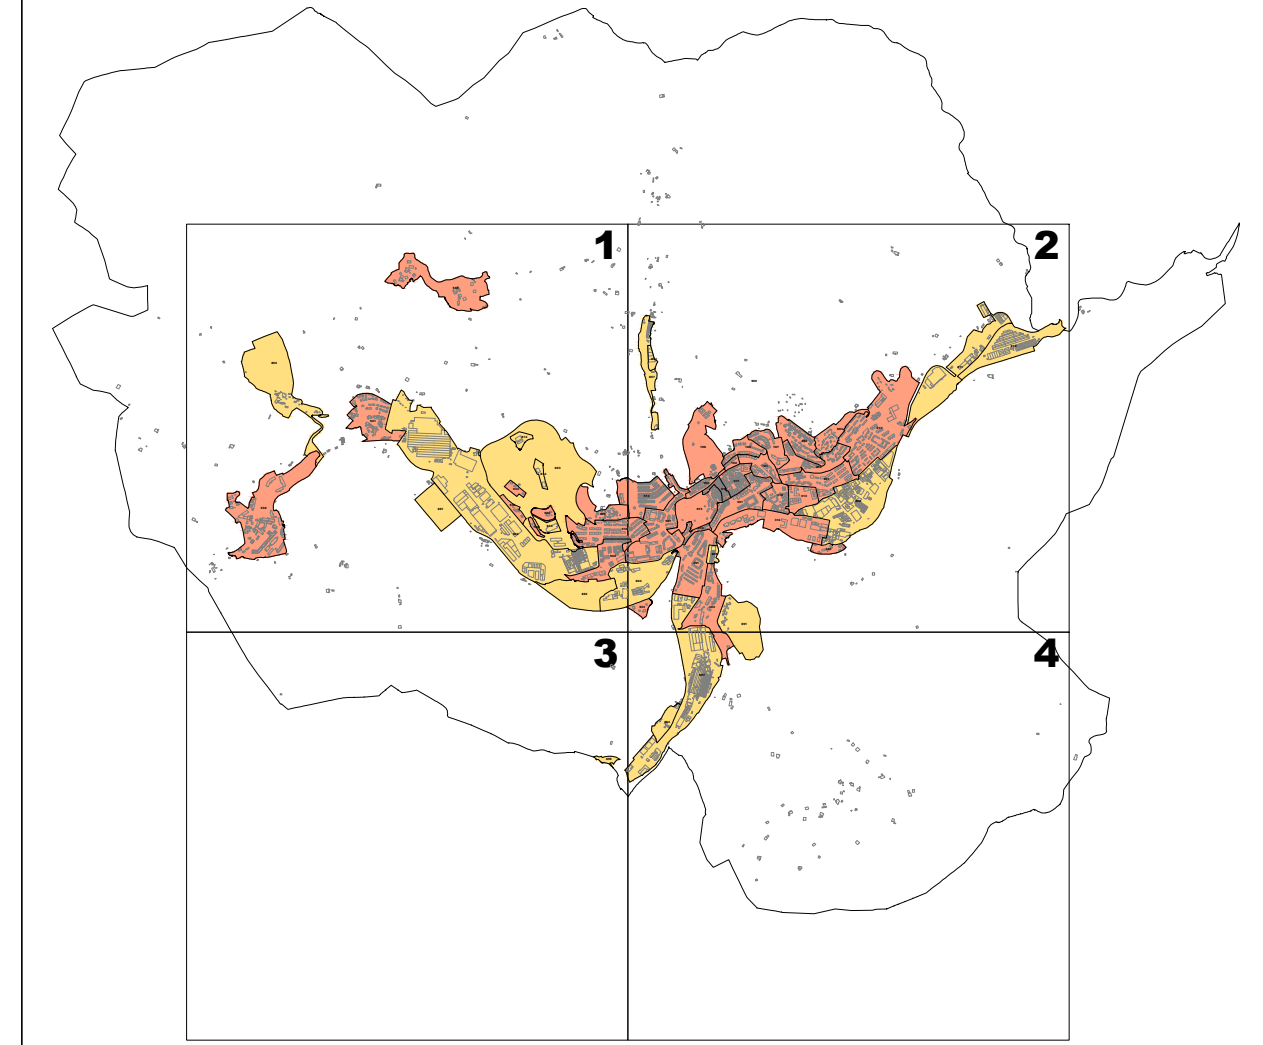

LURZORU HIRITARREZINEKO GUNEA / AMBITO DE SUELO NO URBANIZABLE
 ETXEBIZITZA ERABILERAKO ZONAK / ZONAS DE USO RESIDENCIAL
 INDUSTRIA ETA ZERBITZU ERABILERAKO ZONAK / ZONAS DE USO INDUSTRIAL Y TERCIARIO

ARRASATEKO ONDASUN HIGIEZIN HIRITARREN LURZORUREN ETA ERAIKINEN BALIO PONENTZIA   **PONENCIA DE VALORES DEL SUELO Y DE LAS CONSTRUCCIONES DE LOS BIENES INMUEBLES DE NATURALEZA URBANA DE ARRASATE**

II.4 ERANSKINA ANEXO II.4
ZONA KATASTRALEN PLANOA PLANO DE ZONAS CATASTRALES
1/5.000 ESKALA ESCALA 1/5.000