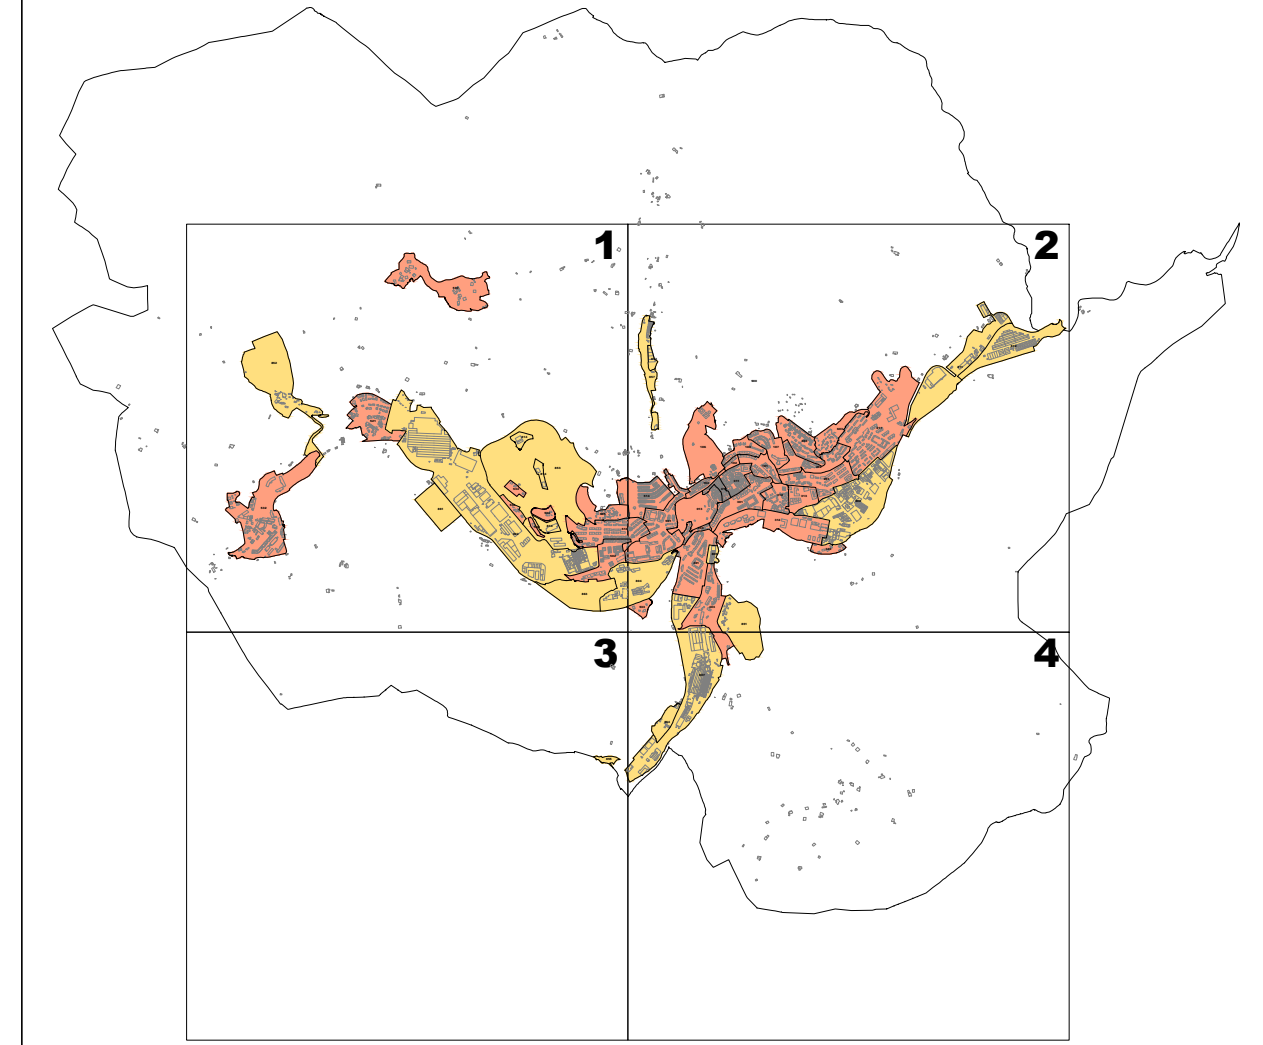

LURZORU HIRITARREZINEKO GUNEA / AMBITO DE SUELO NO URBANIZABLE
 ETXEBIZITZA ERABILERAKO ZONAK / ZONAS DE USO RESIDENCIAL
 INDUSTRIA ETA ZERBITZU ERABILERAKO ZONAK / ZONAS DE USO INDUSTRIAL Y TERCIARIO

ARRASATEKO ONDASUN HIGIEZIN HIRITARREN LURZORUREN ETA ERAIKINEN BALIO PONENTZIA
PONENCIA DE VALORES DEL SUELO Y DE LAS CONSTRUCCIONES DE LOS BIENES INMUEBLES DE NATURALEZA URBANA DE ARRASATE

II.1 ERANSKINA ANEXO II.1
ZONA KATASTRALEN PLANOA PLANO DE ZONAS CATASTRALES
1/5.000 ESKALA ESCALA 1/5.000