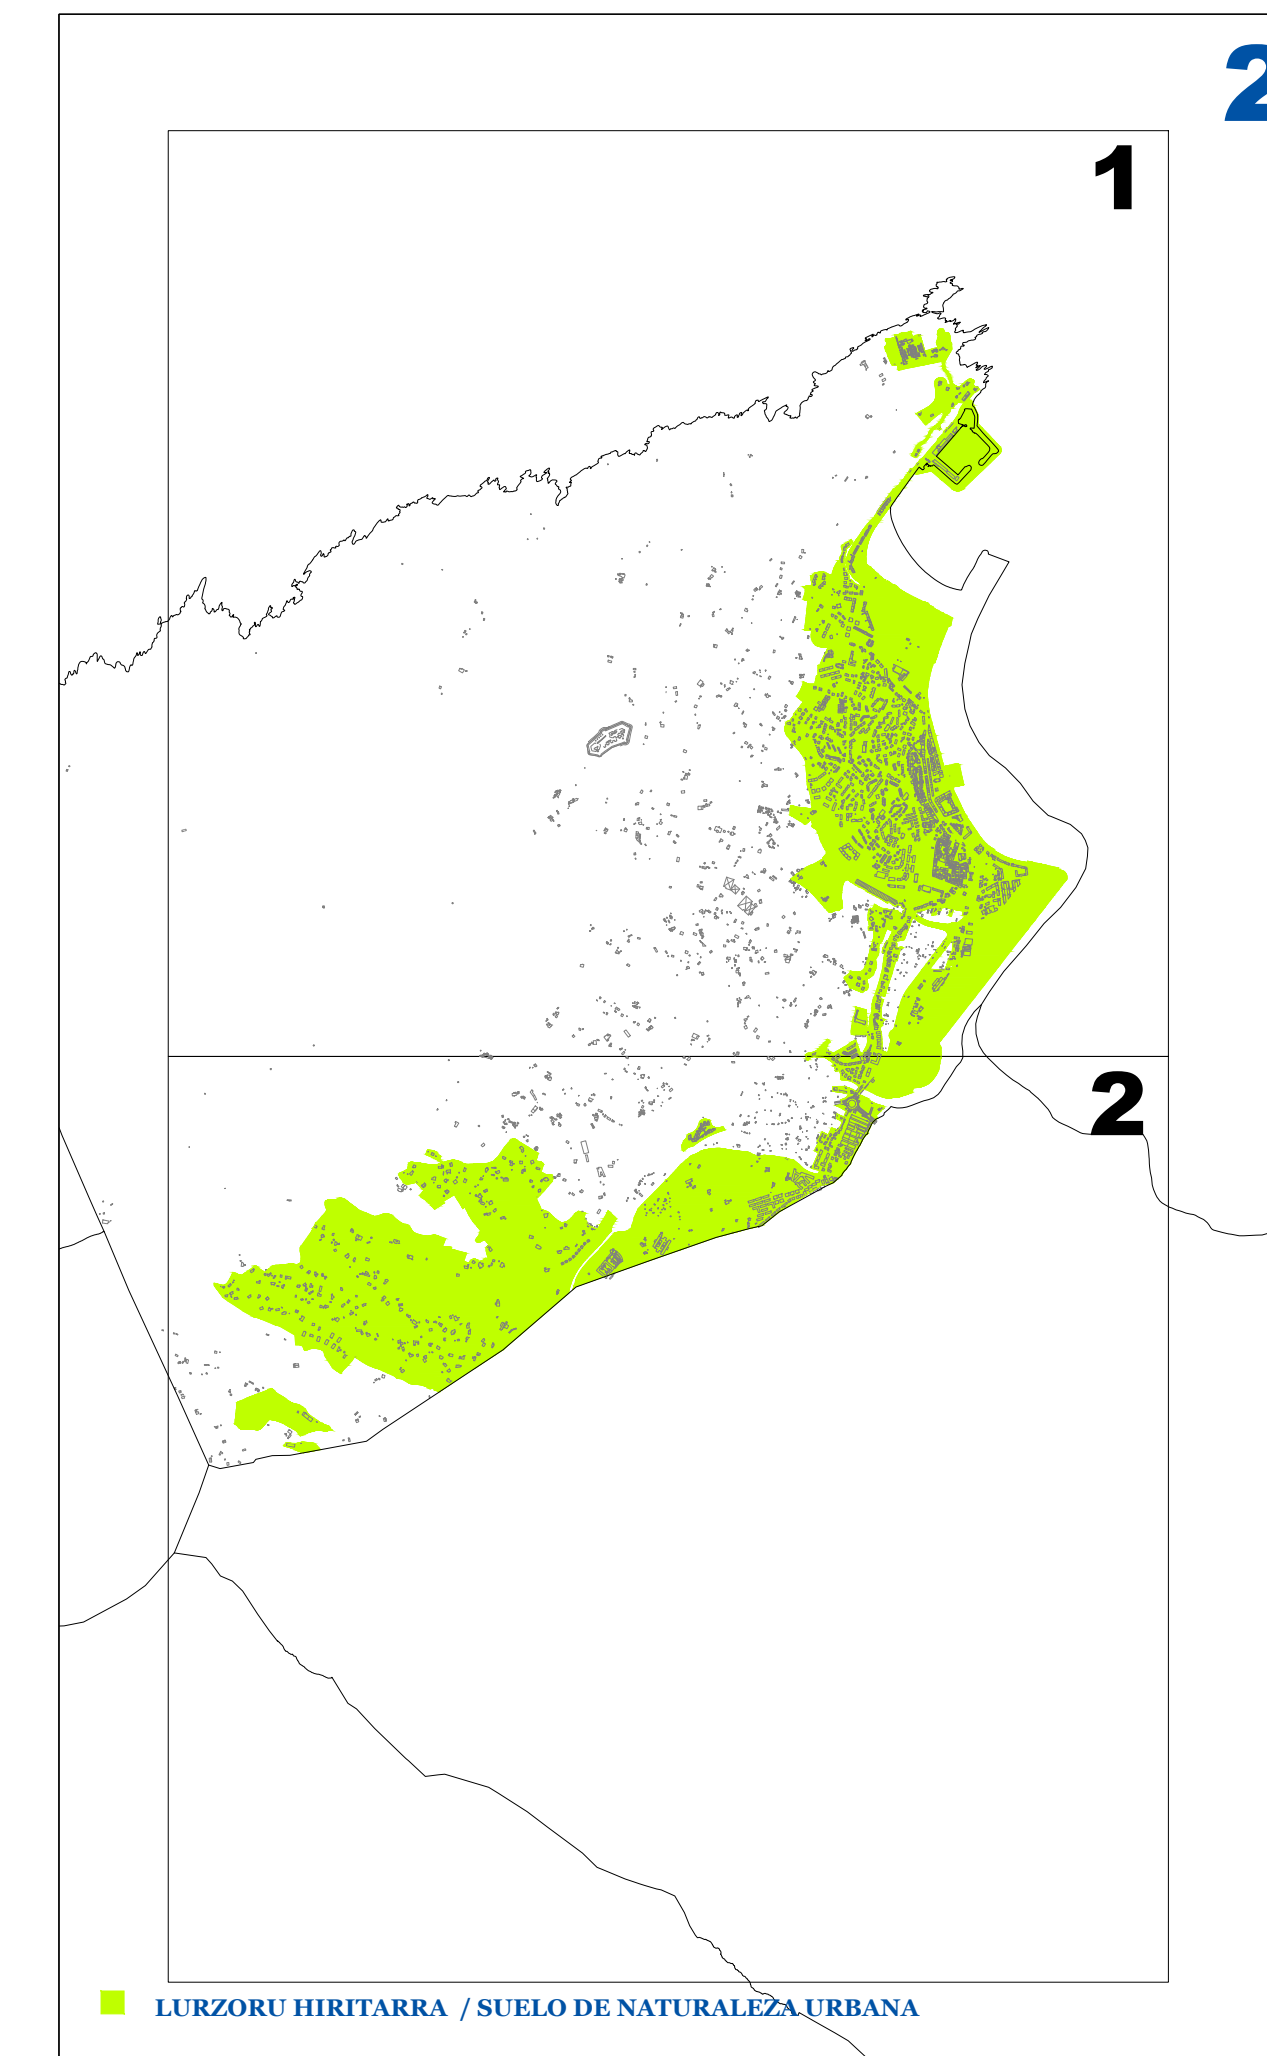

LURZORU HIRTARRA / SUELO DE NATURALEZA URBANA

HONDARRIBIAKO ONDASUN HIGIEZIN HIRTARREN LURZORUREN ETA ERAIKINEN BALIO PONENTZIA **PONENCIA DE VALORES DEL SUELO Y DE LAS CONSTRUCCIONES DE LOS BIENES INMUEBLES DE NATURALEZA URBANA DE HONDARRIBIA**

I.1 ERANSKINA ANEXO I.1

LURZORU HIRTARRA MUGATZEKO PLANOA **PLANO DE DELIMITACION DEL SUELO DE NATURALEZA URBANA**
1/10.000 ESKALA **ESCALA 1/10.000**

2018

HONDARRIBIAKO ONDASUN HIGIEZIN HIRITARREN LURZORUREN ETA ERAIKINEN BALIO PONENTZIA

PONENCIA DE VALORES DEL SUELO Y DE LAS CONSTRUCCIONES DE LOS BIENES INMUEBLES DE NATURALEZA URBANA DE HONDARRIBIA

I.2 ERANSKINA ANEXO I.2

LURZORU HIRITARRA MUGATZEKO PLANOA
1/10.000 ESKALA

PLANO DE DELIMITACION DEL SUELO DE NATURALEZA URBANA
ESCALA 1/10.000