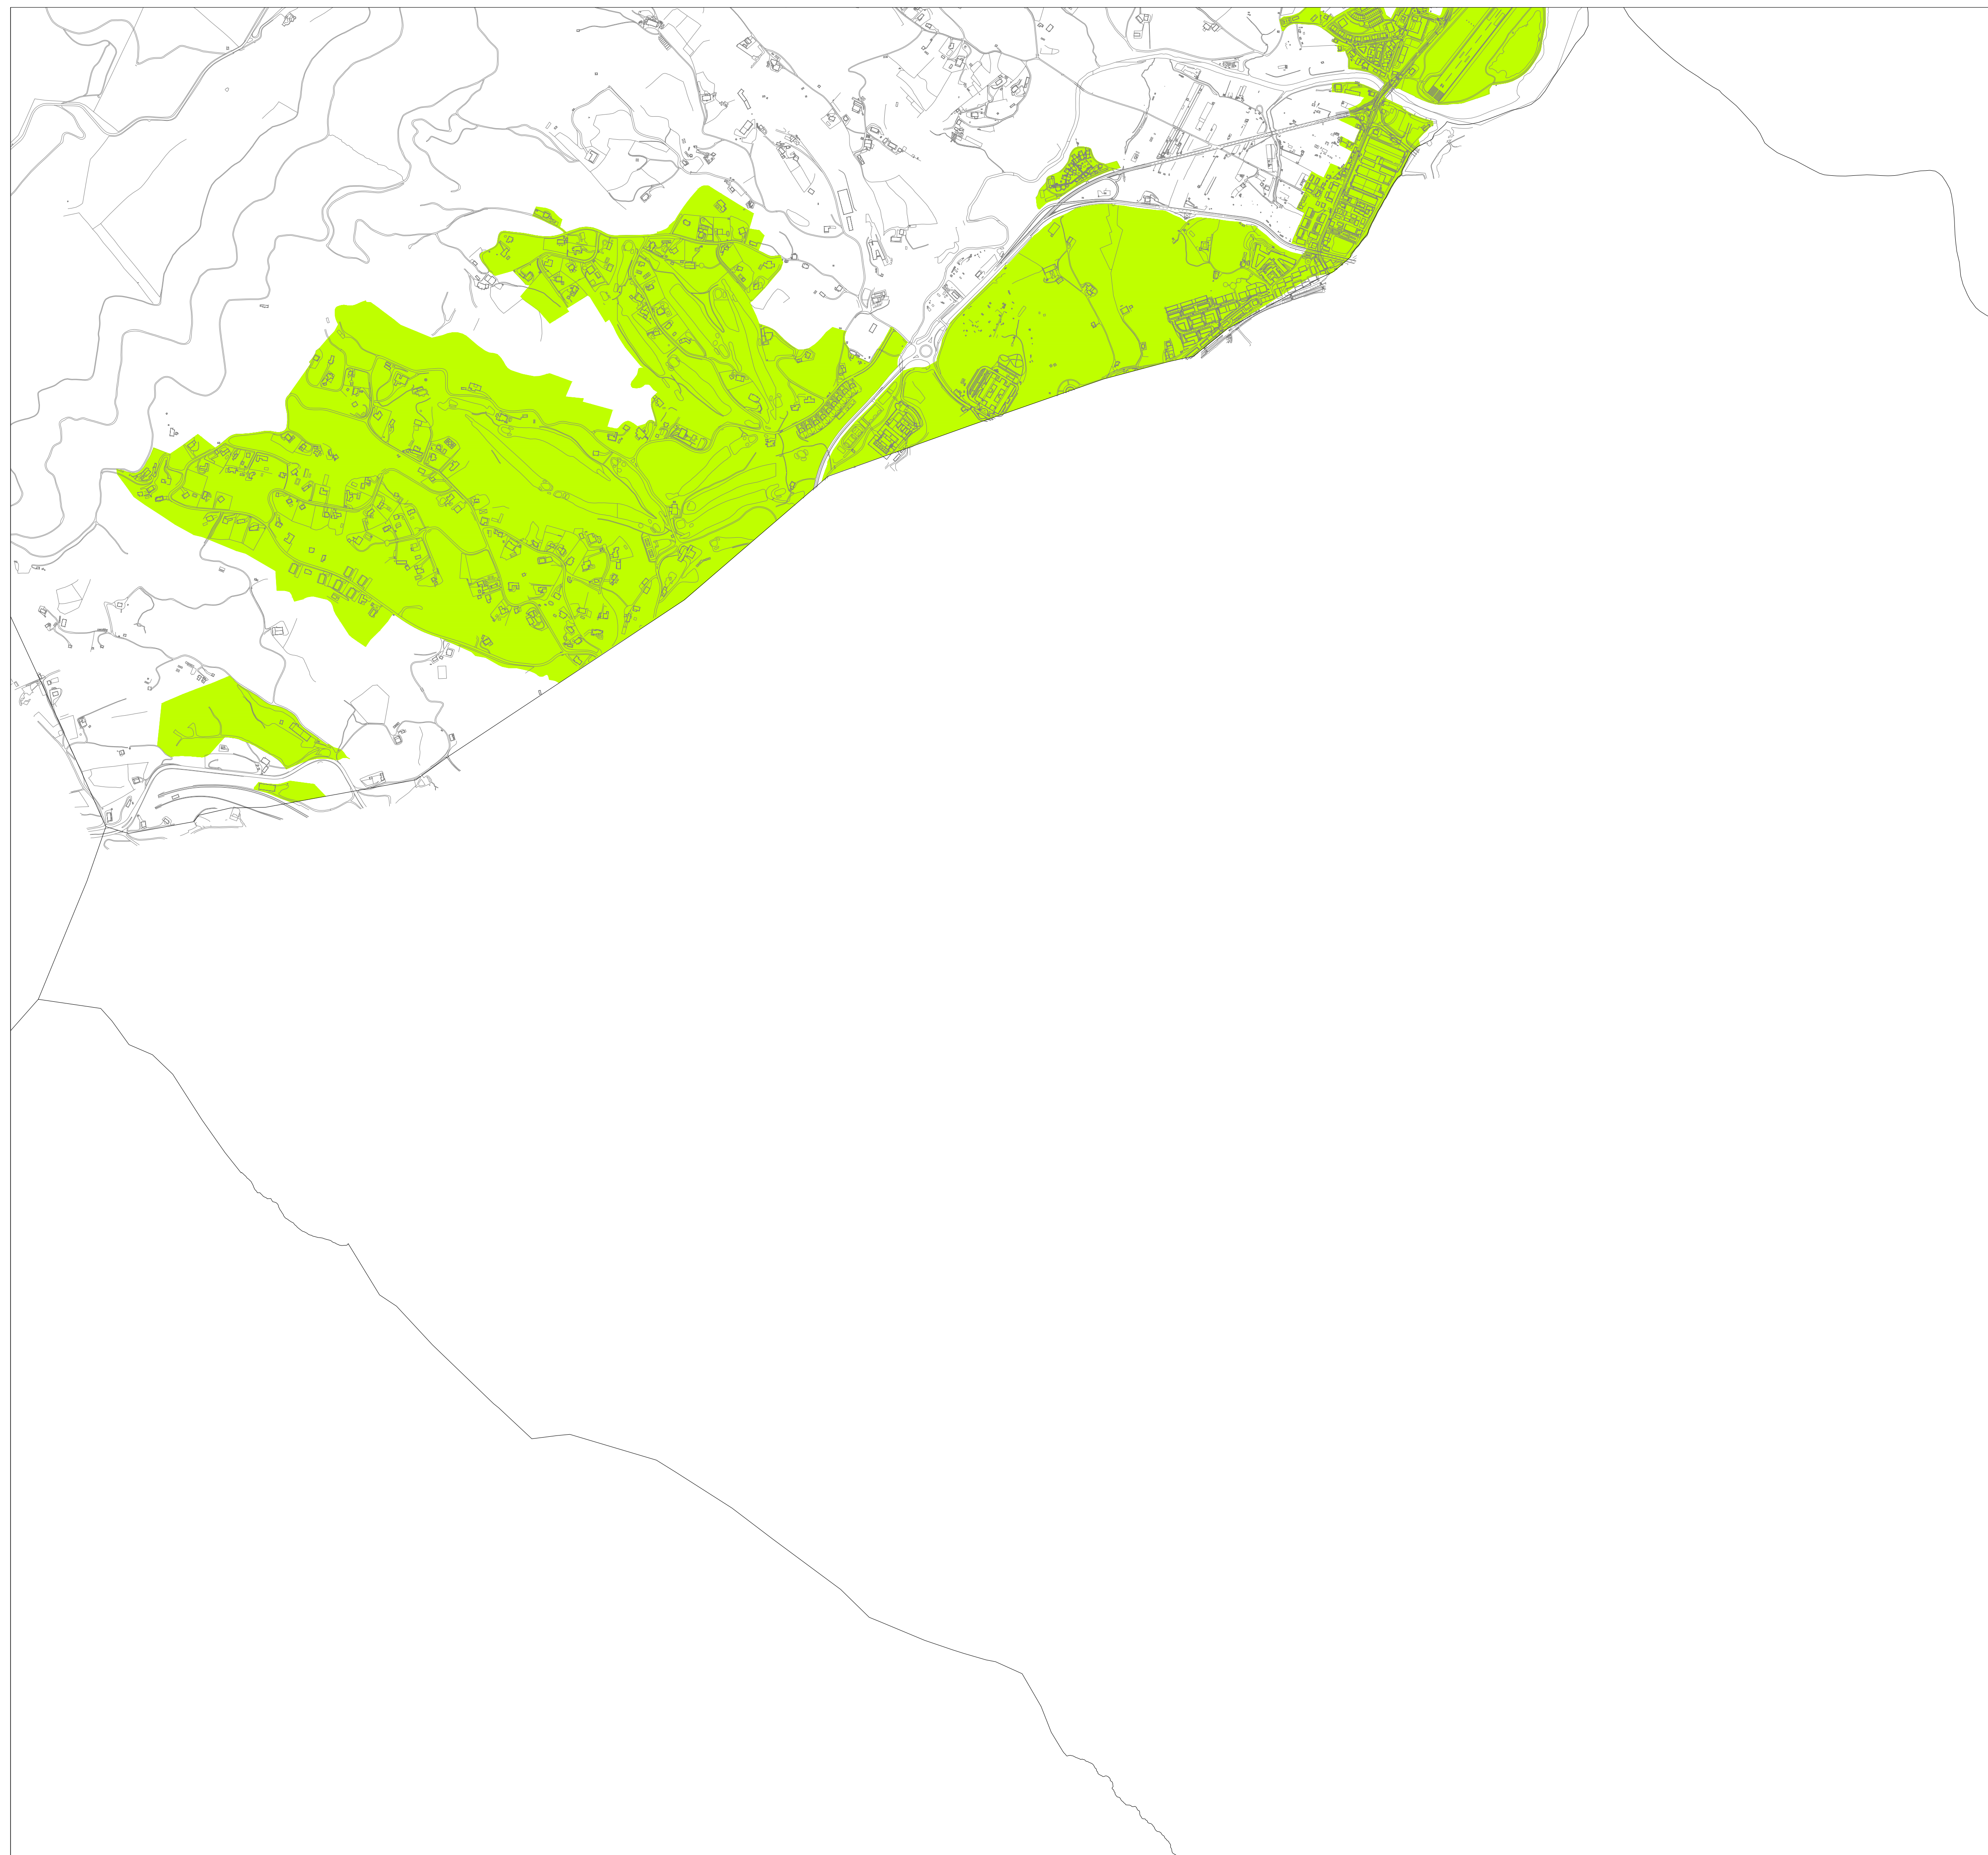

LURZORU HIRTARRA / SUELO DE NATURALEZA URBANA

HONDARRIBIAKO ONDASUN HIGIEZIN HIRTARREN LURZORUREN ETA ERAIKINEN BALIO PONENTZIA **PONENCIA DE VALORES DEL SUELO Y DE LAS CONSTRUCCIONES DE LOS BIENES INMUEBLES DE NATURALEZA URBANA DE HONDARRIBIA**

I.1 ERANSKINA ANEXO I.1

LURZORU HIRTARRA MUGATZEKO PLANOA **PLANO DE DELIMITACION DEL SUELO DE NATURALEZA URBANA**
1/10.000 ESKALA **ESCALA 1/10.000**

2018

HONDARRIBIAKO ONDASUN HIGIEZIN HIRITARREN LURZORUREN ETA ERAIKINEN BALIO PONENTZIA

PONENCIA DE VALORES DEL SUELO Y DE LAS CONSTRUCCIONES DE LOS BIENES INMUEBLES DE NATURALEZA URBANA DE HONDARRIBIA

I.2 ERANSKINA ANEXO I.2

LURZORU HIRITARRA MUGATZEKO PLANOA
1/10.000 ESKALA

PLANO DE DELIMITACION DEL SUELO DE NATURALEZA URBANA
ESCALA 1/10.000