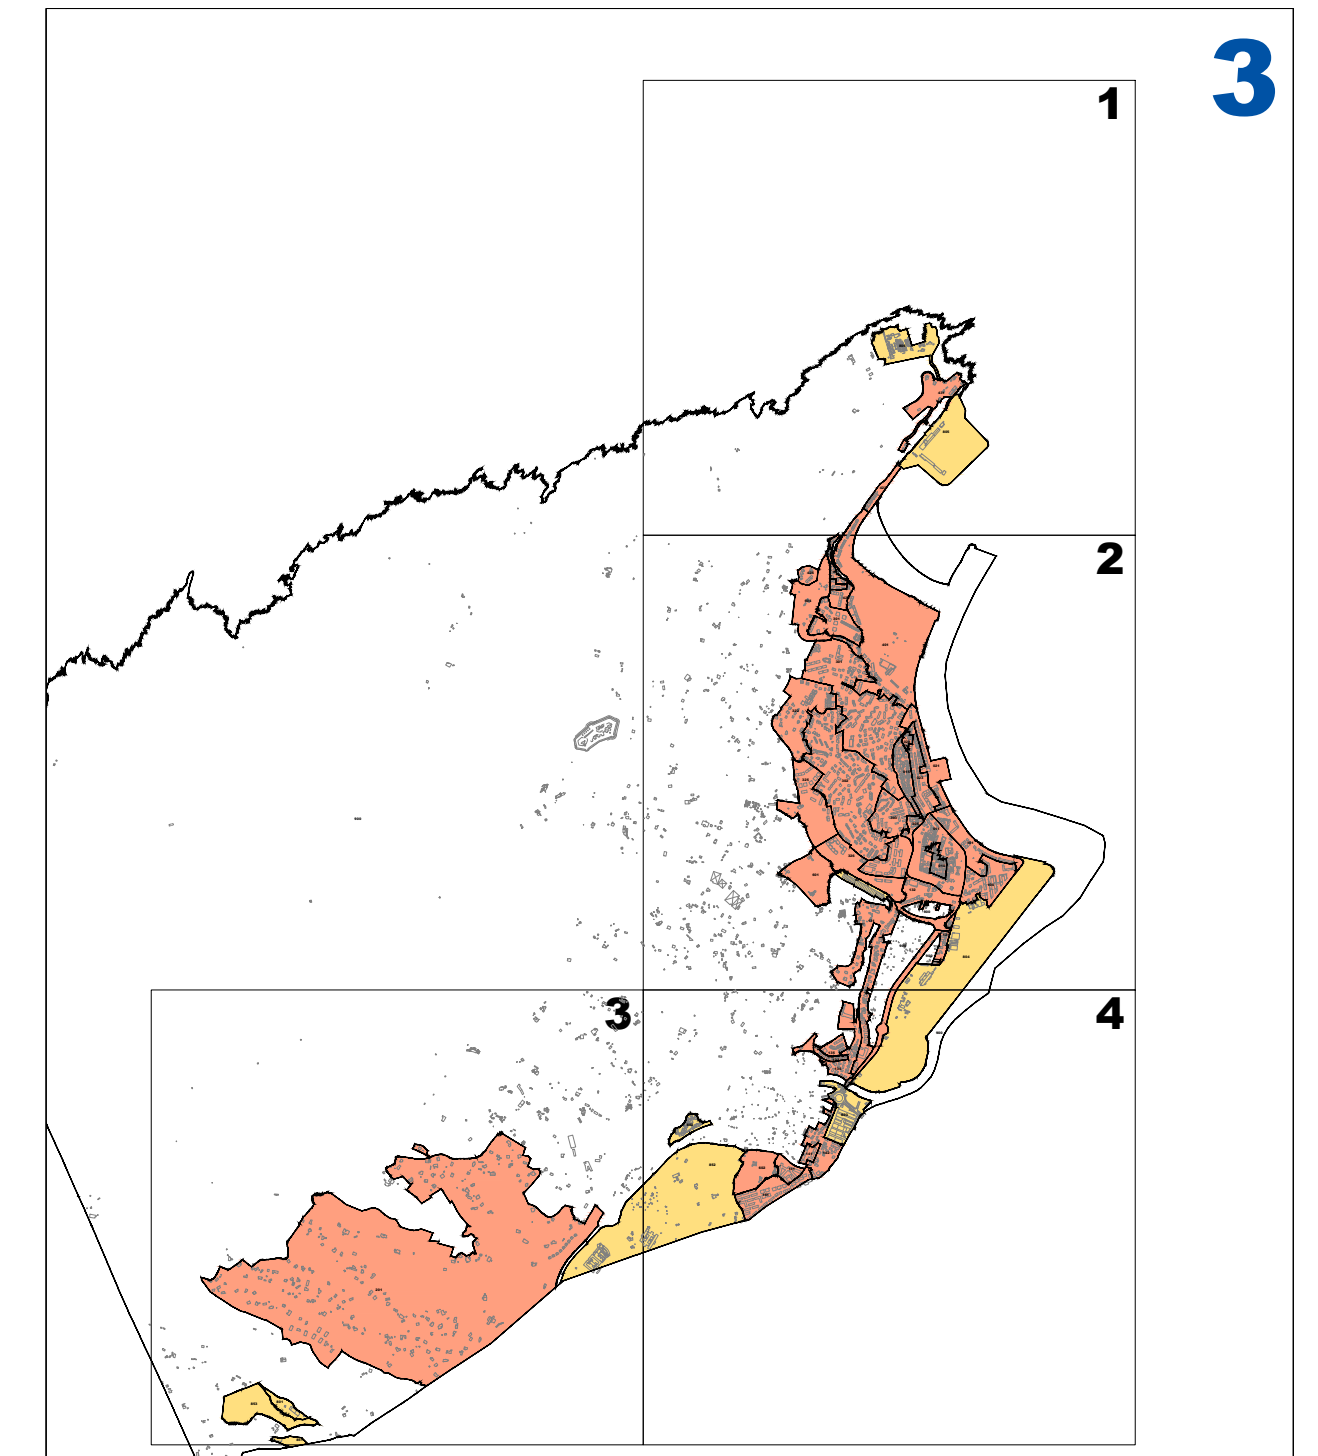

LURZORU HIRITARREZINEKO GUNEA / AMBITO DE SUELO NO URBANIZABLE
 ETXEBIZITZA ERABILERAKO ZONAK / ZONAS DE USO RESIDENCIAL
 INDUSTRIA ETA ZERBITZU ERABILERAKO ZONAK / ZONAS DE USO INDUSTRIAL Y TERCIARIO

HONDARRIBIAKO ONDASUN HIGIEZIN HIRITARREN LURZORUREN ETA ERAIKINEN BALIO PONENTZIA
PONENCIA DE VALORES DEL SUELO Y DE LAS CONSTRUCCIONES DE LOS BIENES INMUEBLES DE NATURALEZA URBANA DE HONDARRIBIA

II.3 ERANSKINA ANEXO II.3

ZONA KATASTRALEN PLANOA PLANO DE ZONAS CATASTRALES
1/5.000 ESKALA ESCALA 1/5.000

2018