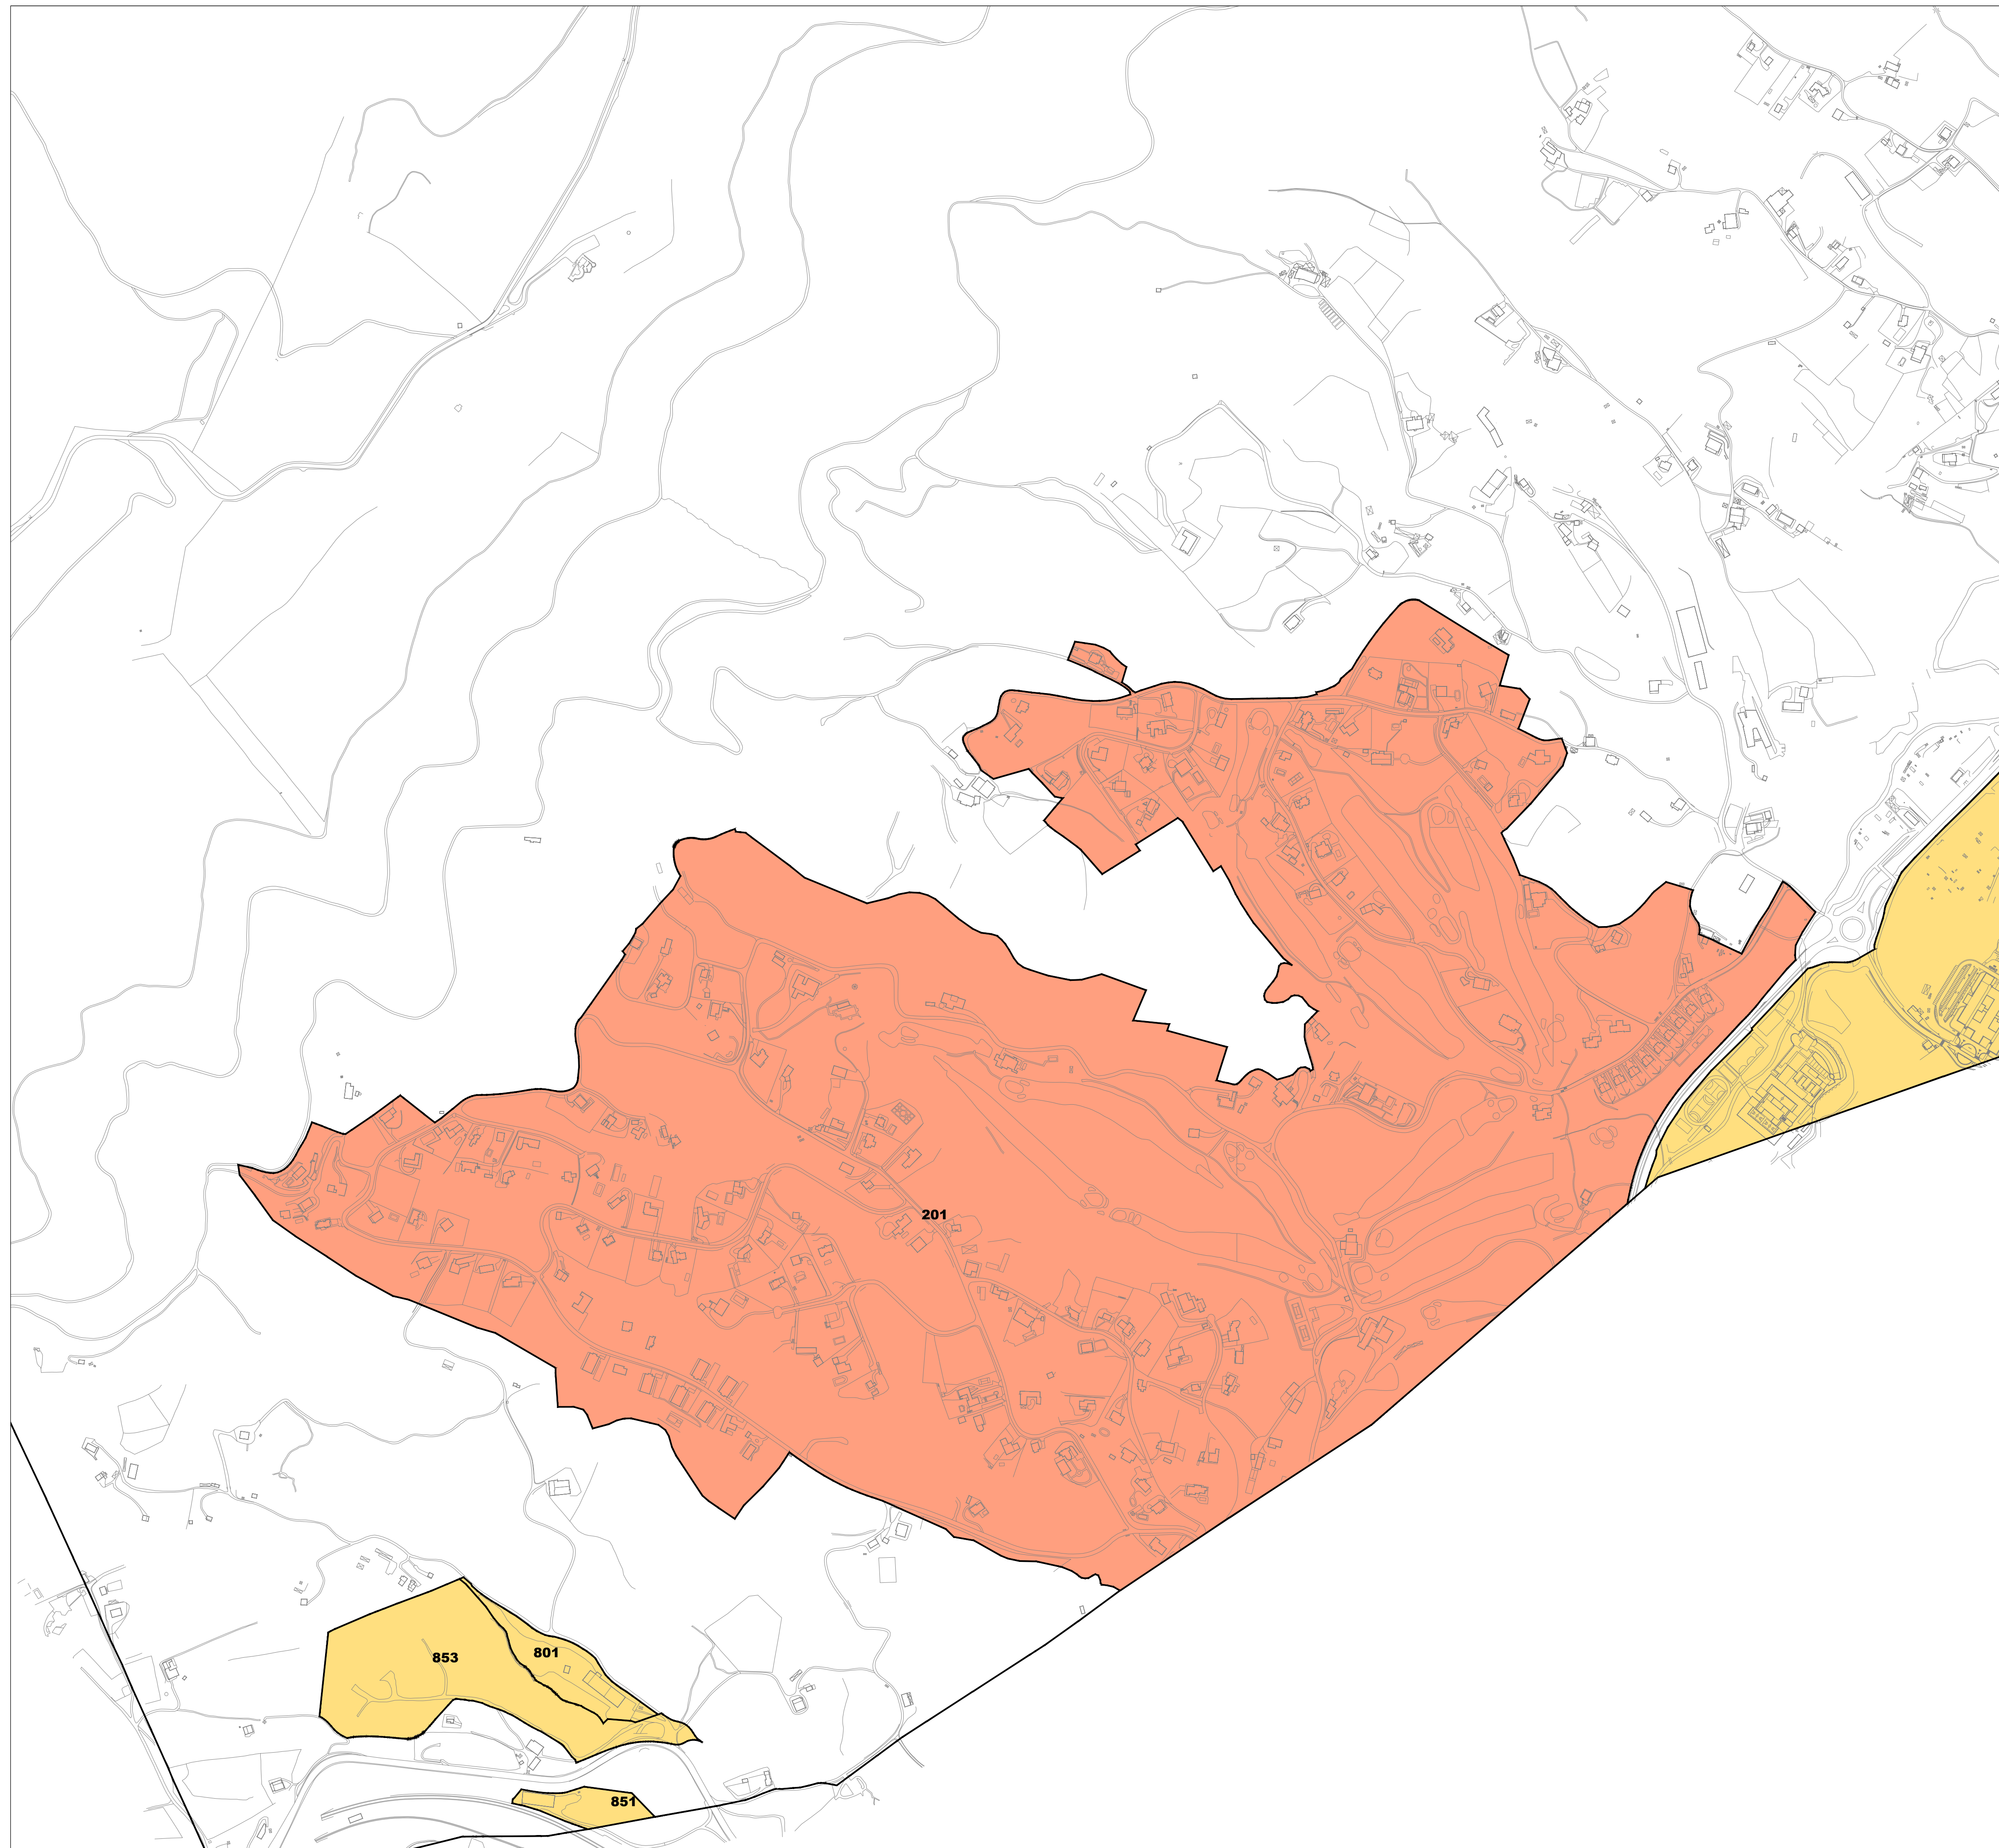

II.1 ERANSKINA ANEXO II.1

ZONA KATASTRALEN PLANOA PLANO DE ZONAS CATASTRALES
1/5.000 ESKALA ESCALA 1/5.000

2018

LURZORU HIRITARREZINEKO GUNEA / AMBITO DE SUELO NO URBANIZABLE
 FTXEBIZITZA ERABILERAKO ZONAK / ZONAS DE USO RESIDENCIAL
 INDUSTRIA ETA ZERBITZU ERABILERAKO ZONAK / ZONAS DE USO INDUSTRIAL Y TERCIARIO

2018

LURZORU HIRITARREZINEKO GUNEA / AMBITO DE SUELO NO URBANIZABLE
 ETXEBIZITZA ERABILERAKO ZONAK / ZONAS DE USO RESIDENCIAL
 INDUSTRIA ETA ZERBITZU ERABILERAKO ZONAK / ZONAS DE USO INDUSTRIAL Y TERCIARIO