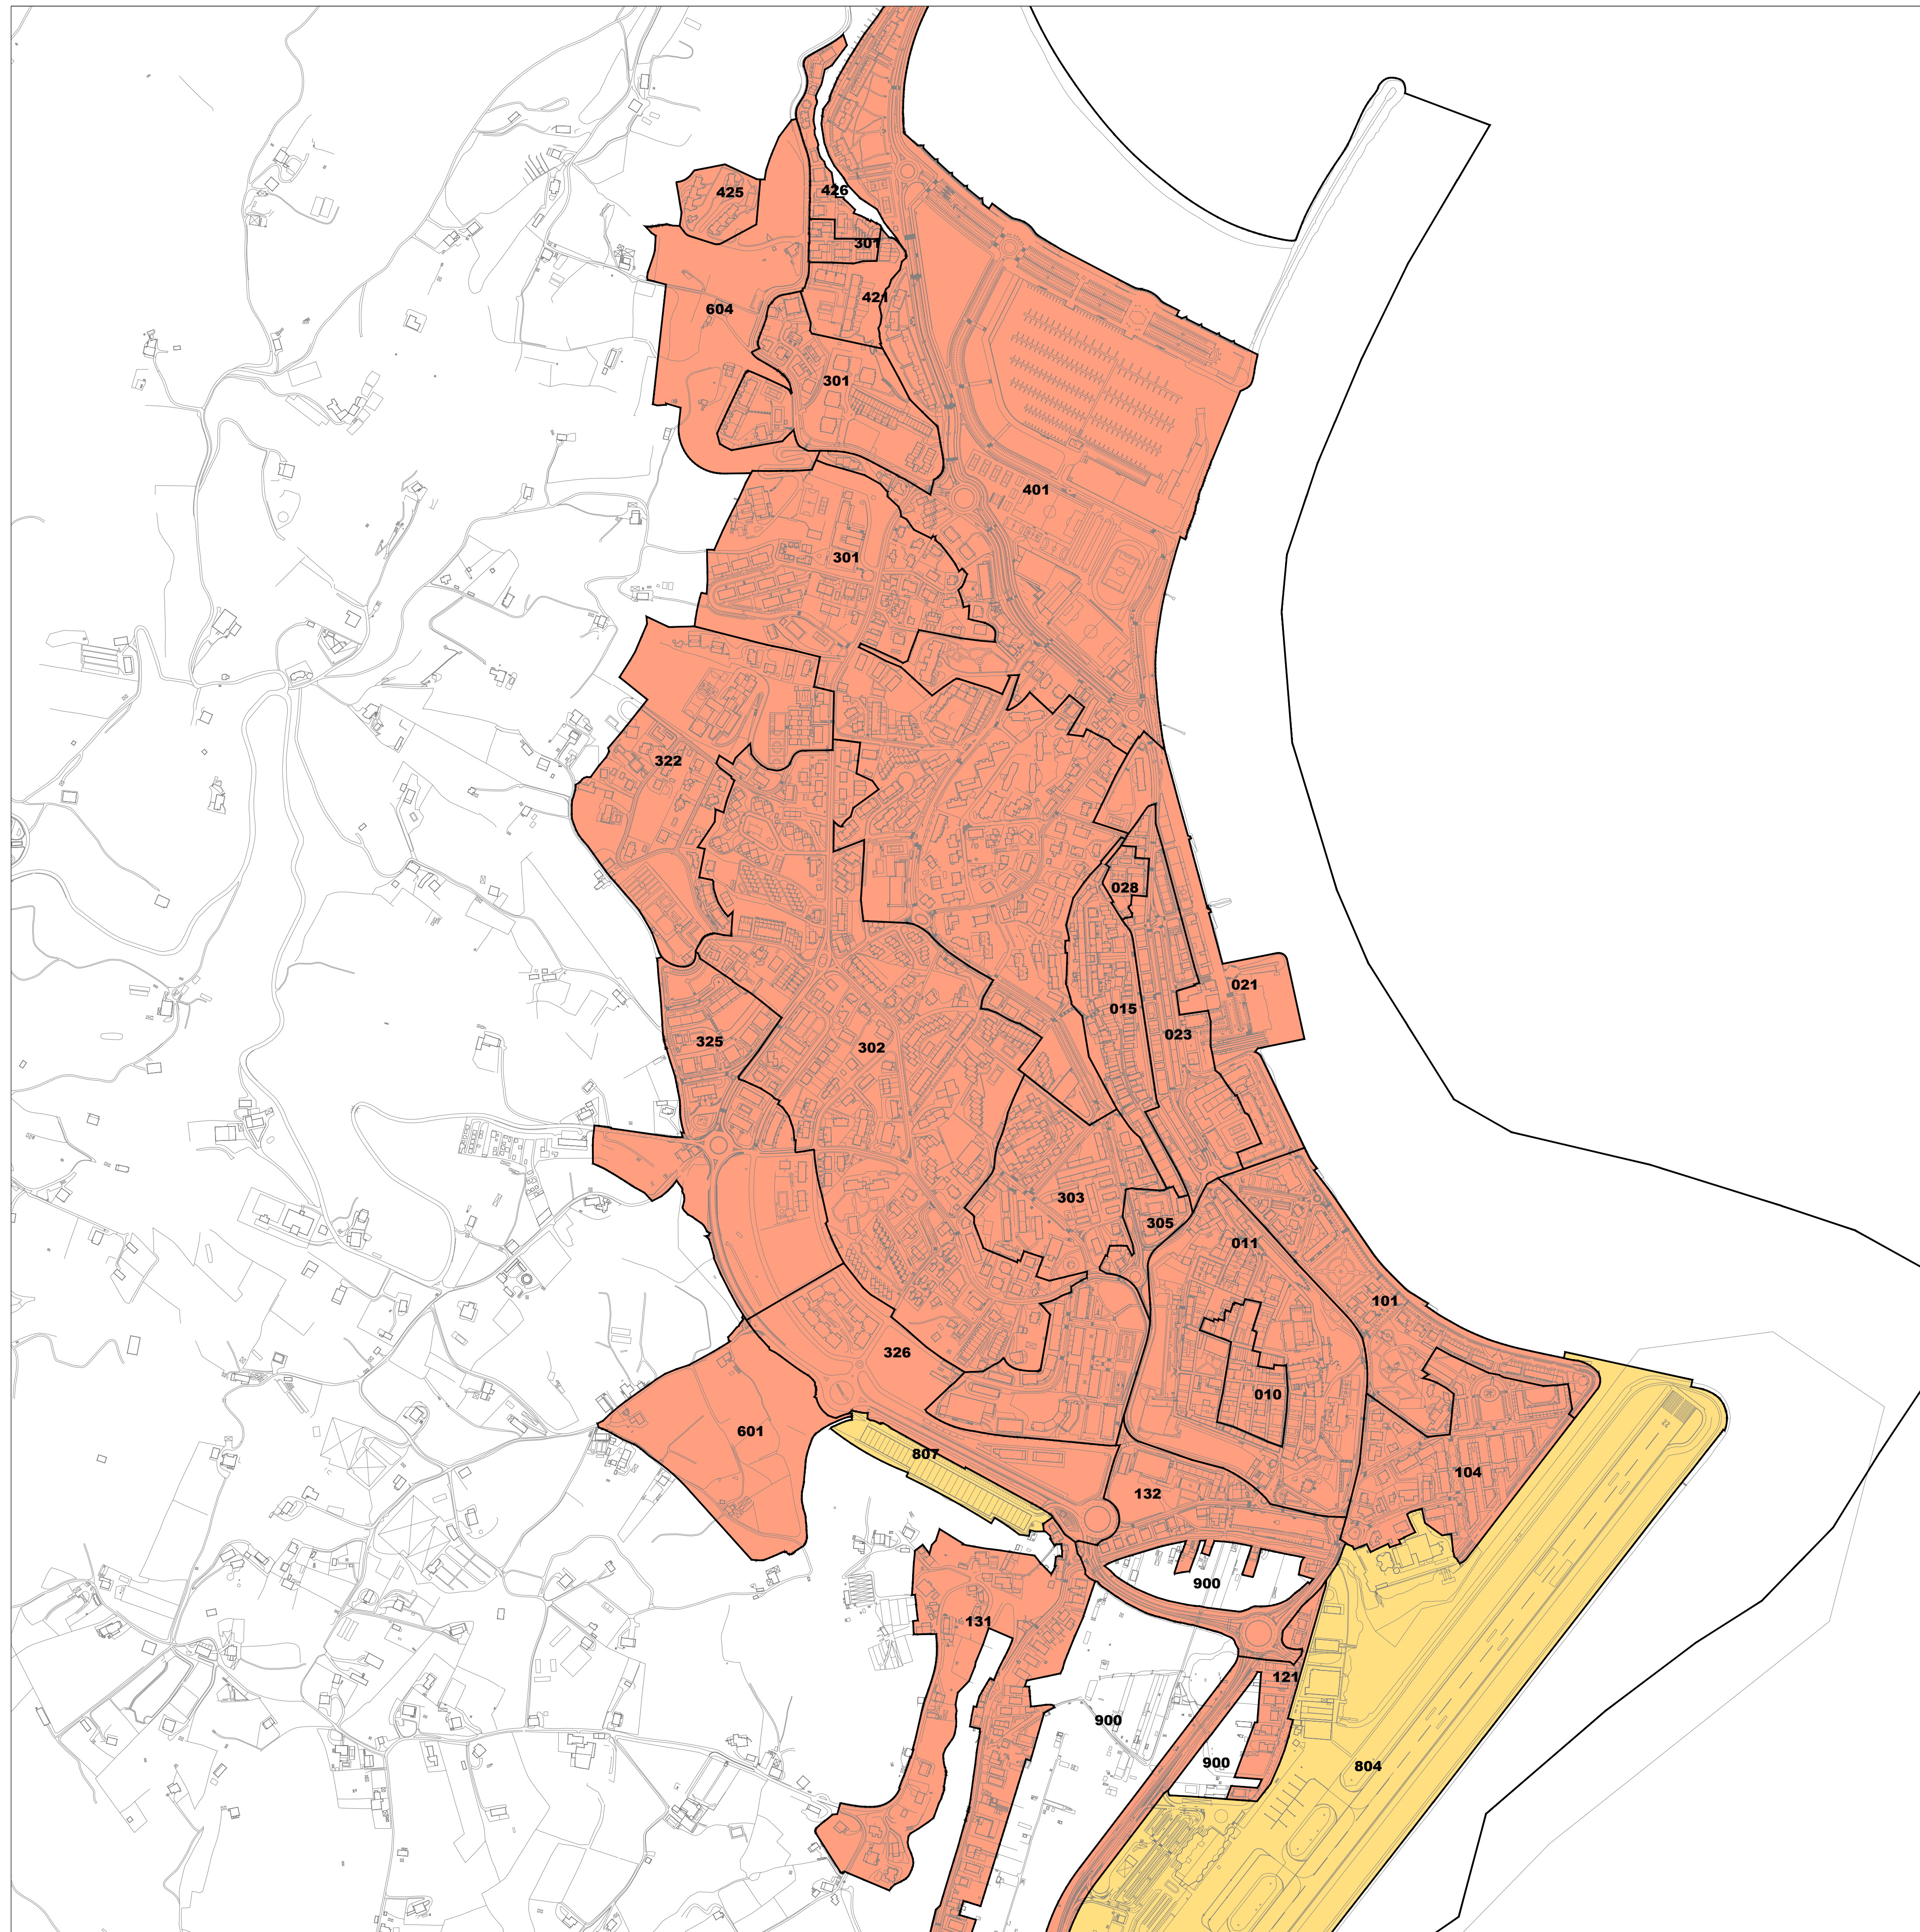

LURZORU HIRITARREZINEKO GUNEA / AMBITO DE SUELO NO URBANIZABLE
 ETXEBIZITZA ERABILERAKO ZONAK / ZONAS DE USO RESIDENCIAL
 INDUSTRIA ETA ZERBITZU ERABILERAKO ZONAK / ZONAS DE USO INDUSTRIAL Y TERCIARIO

II.1 ERANSKINA ANEXO II.1

ZONA KATASTRALEN PLANOA PLANO DE ZONAS CATASTRALES
1/5.000 ESKALA ESCALA 1/5.000

2018

LURZORU HIRITARREZINEKO GUNEA / AMBITO DE SUELO NO URBANIZABLE
 FTXEBIZITZA ERABILERAKO ZONAK / ZONAS DE USO RESIDENCIAL
 INDUSTRIA ETA ZERBITZU ERABILERAKO ZONAK / ZONAS DE USO INDUSTRIAL Y TERCIARIO