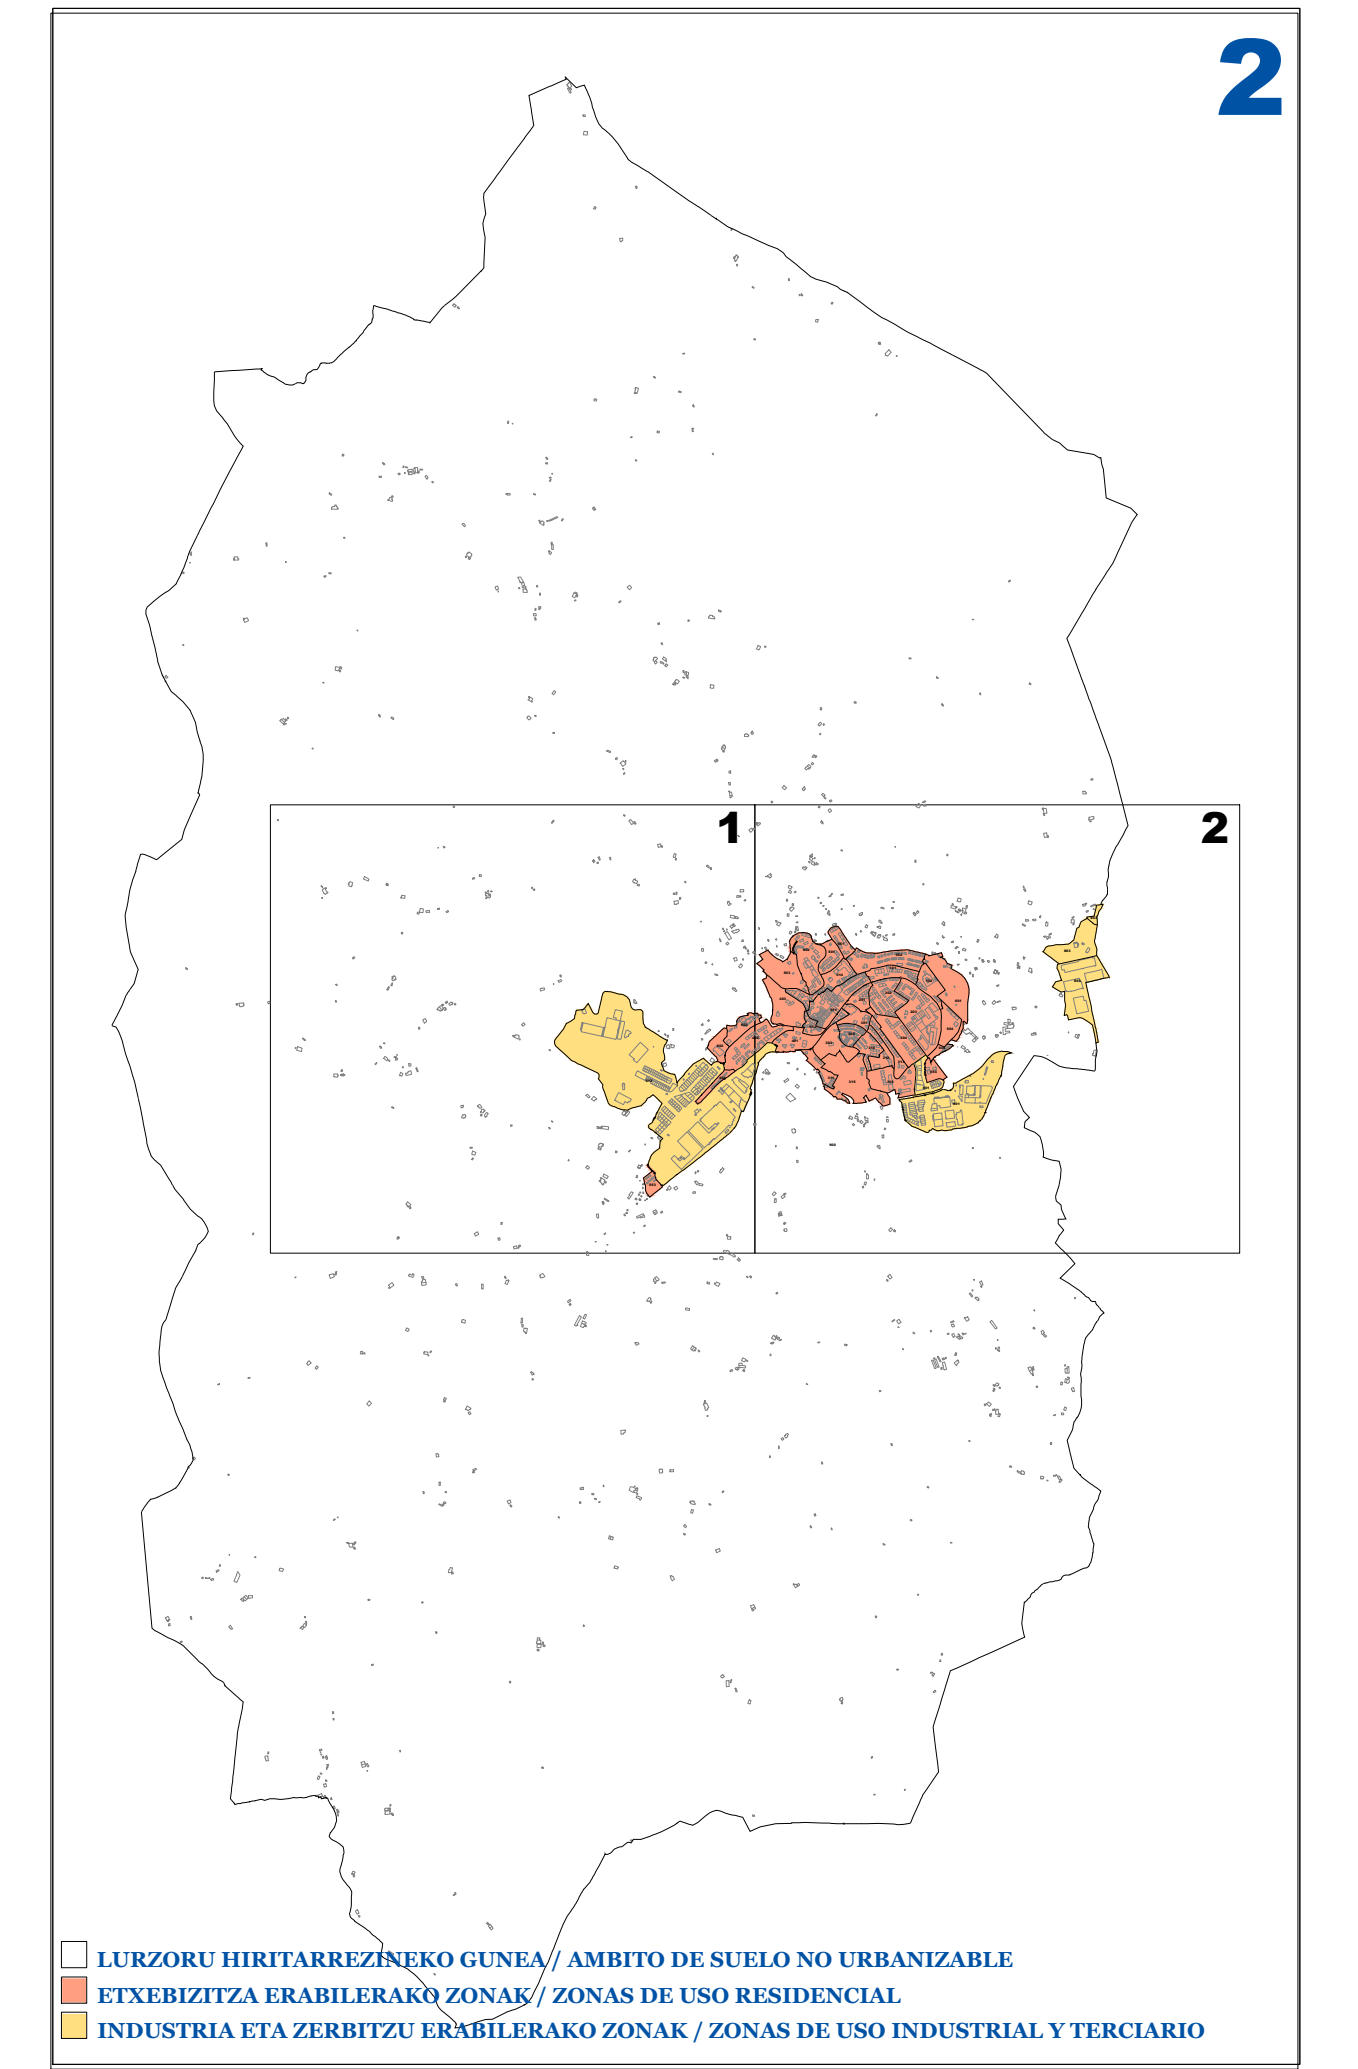

■ LURZORU HIRITARREZINEKO GUNEA / AMBITO DE SUELO NO URBANIZABLE
■ TERRECIARIO ERABILERAKO ZONAK / ZONAS DE USO URBANIZABLE
■ INDUSTRIA ETA ZERBITZU ERABILERAKO ZONAK / ZONAS DE USO INDUSTRIAL Y TERCIARIO

LURZORU KATIBERAREN MUGELAREN PLANOA
1/5.000 ESKALA
1/10.000 ESKALA

PLAN DE DELIMITACION DE LAS ZONAS URBANAS DE NATURALEZA URBANA
ESCALA 1/5.000
ESCALA 1/10.000

2023

LURZORU HIRITARREZINEKO GUNEA / AMBITO DE SUELO NO URBANIZABLE
 ETXEBIZITZA ERABILERAQ ZONAK / ZONAS DE USO RESIDENCIAL
 INDUSTRIA ETA ZERBITZU ERABILERAQ ZONAK / ZONAS DE USO INDUSTRIAL Y TERCIARIO

AZKOITIKO ONDASUN HIGIEZIN HIRITARREN LURZORUREN ETA ERAIKINEN BALIO PONENTZIA

PONENCIA DE VALORES DEL SUELO Y DE LAS CONSTRUCCIONES DE LOS BIENES INMUEBLES DE NATURALEZA URBANA DE AZKOITIA

II.2 ERANSKINA ANEXO II.2
ZONA KATASTRALEN PLANOA PLANO DE ZONAS CATASTRALES
1/5.000 ESKALA ESCALA 1/5.000