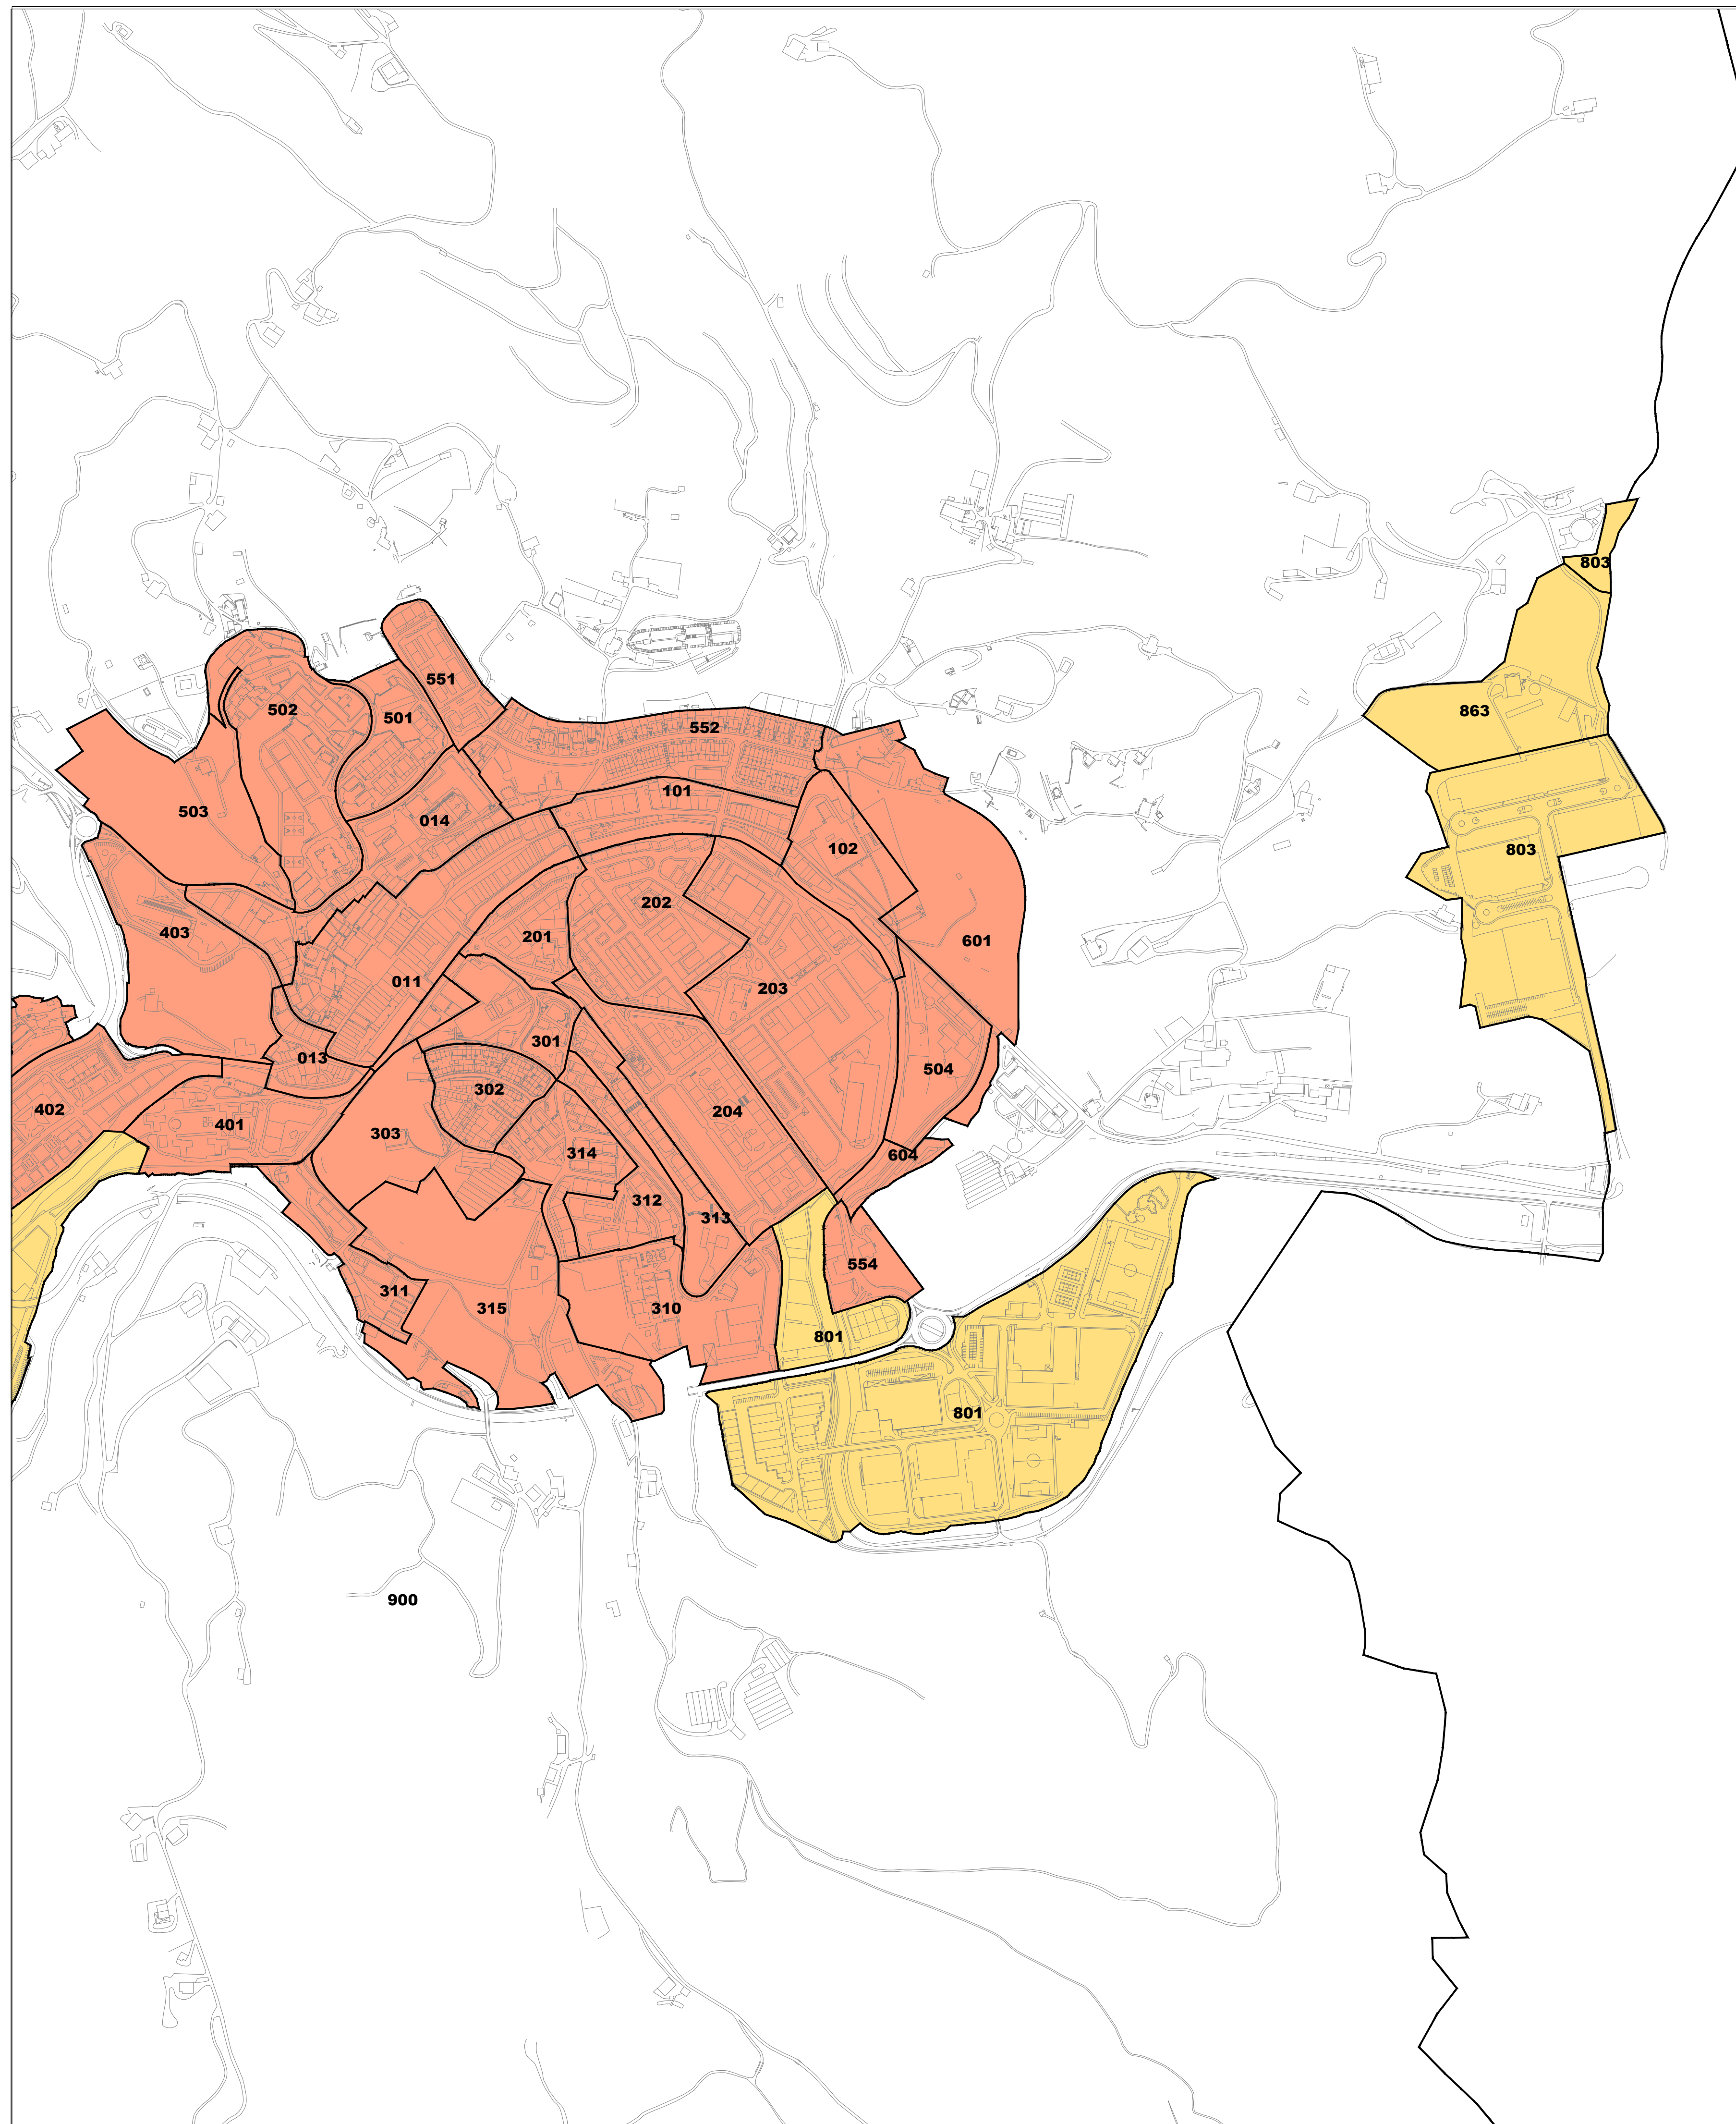

■ LURZORU HIRITARREZINEKO GUNEA / AMBITO DE SUELO NO URBANIZABLE
■ TERRECIARIO ERABILERAKO ZONAK / ZONAS DE USO URBANIZABLE
■ INDUSTRIA ETA ZERBITZU ERABILERAKO ZONAK / ZONAS DE USO INDUSTRIAL Y TERCIARIO

LURZORU KATIBERAREN MUGELAREN PLANOA
1/5.000 ESKALA
1/10.000 ESKALA

PLAN DE DELIMITACION DE LAS ZONAS URBANAS DE NATURALEZA URBANA
ESCALA 1/5.000
ESCALA 1/10.000

2023

LURZORU HIRITARREZINEKO GUNEA / AMBITO DE SUELO NO URBANIZABLE
 ETXEBIZITZA ERABILERAQ ZONAK / ZONAS DE USO RESIDENCIAL
 INDUSTRIA ETA ZERBITZU ERABILERAQ ZONAK / ZONAS DE USO INDUSTRIAL Y TERCIARIO

AZKOITIKO ONDASUN HIGIEZIN HIRITARREN LURZORUREN ETA ERAIKINEN BALIO PONENTZIA

PONENCIA DE VALORES DEL SUELO Y DE LAS CONSTRUCCIONES DE LOS BIENES INMUEBLES DE NATURALEZA URBANA DE AZKOITIA

II.2 ERANSKINA ANEXO II.2
ZONA KATASTRALEN PLANOA PLANO DE ZONAS CATASTRALES
1/5.000 ESKALA ESCALA 1/5.000