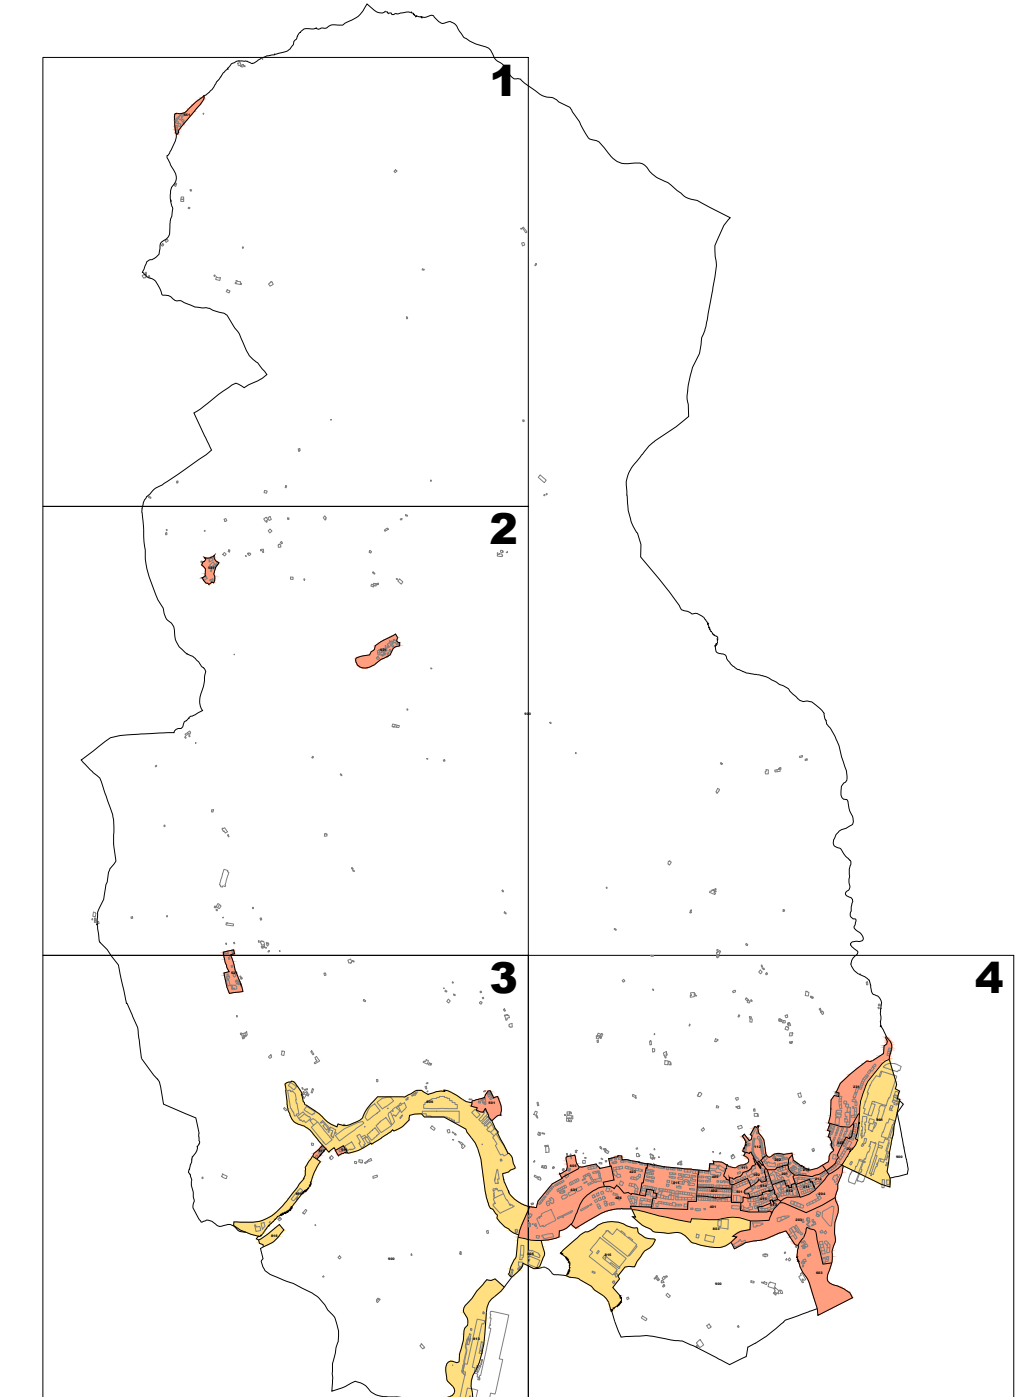

LURZORU HIRITARREZINEKO GUNEA / AMBITO DE SUELO NO URBANIZABLE  
 ETXEBIZITZA ERABILERAKO ZONAK / ZONAS DE USO RESIDENCIAL  
 INDUSTRIA ETA ZERBITZU ERABILERAKO ZONAK / ZONAS DE USO INDUSTRIAL Y TERCARIO

**II.1 ERANSKINA ANEXO II.1**  
**ZONA KATASTRALEN PLANOA PLANO DE ZONAS CATASTRALES**  
**1/5.000 ESKALA ESCALA 1/5.000**

LURZORU HIRITARREZINEKO GUNEA / AMBITO DE SUELO NO URBANIZABLE  
 ETXEBIZITZA ERABILERAKO ZONAK / ZONAS DE USO RESIDENCIAL  
 INDUSTRIA ETA ZERBITZU ERABILERAKO ZONAK / ZONAS DE USO INDUSTRIAL Y TERCIARIO

**ZONA KATASTRALEN PLANOA PLANO DE ZONAS CATASTRALES**  
**1/5.000 ESKALA ESCALA 1/5.000**

LURZORU HIRITARREZINEKO GUNEA / AMBITO DE SUELO NO URBANIZABLE  
 ETXEBIZITZA ERABILERAKO ZONAK / ZONAS DE USO RESIDENCIAL  
 INDUSTRIA ETA ZERBITZU ERABILERAKO ZONAK / ZONAS DE USO INDUSTRIAL Y TERCIARIO

**II.4 ERANSKINA ANEXO II.4**

**ZONA KATASTRALEN PLANOA PLANO DE ZONAS CATASTRALES**  
**1/5.000 ESKALA ESCALA 1/5.000**