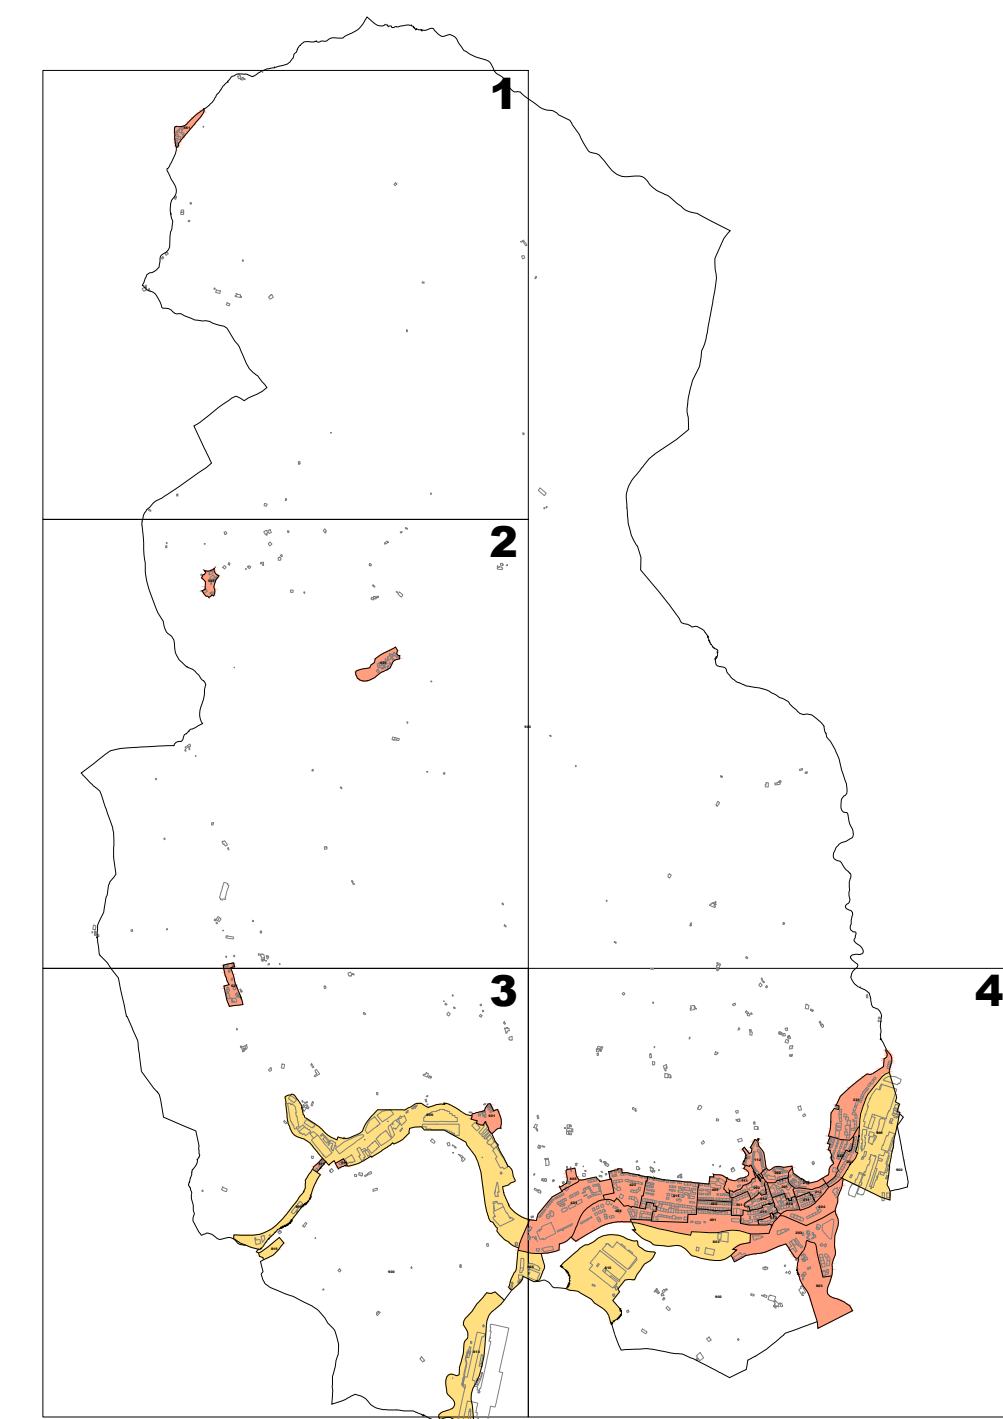

LURZORU HIRITARREZINEKO GUNEA / AMBITO DE SUELO NO URBANIZABLE
 ETXEBIZITZA ERABILERAKO ZONAK / ZONAS DE USO RESIDENCIAL
 INDUSTRIA ETA ZERBITZU ERABILERAKO ZONAK / ZONAS DE USO INDUSTRIAL Y TERCIARIO

Gipuzkoako Foru Aldundia
Ogasun eta Finantza Departamentua

Diputación Foral de Gipuzkoa
Departamento de Hacienda y Finanzas

BEASAINGO ONDASUN HIGIEZIN HIRITARREN LURZORUREN ETA ERAIKINEN BALIO PONENTZIA
PONENCIA DE VALORES DEL SUELO Y DE LAS CONSTRUCCIONES DE LOS BIENES INMUEBLES DE NATURALEZA URBANA DE BEASAIN

II.4 ERANSKINA ANEXO II.4

ZONA KATASTRALEN PLANOA PLANO DE ZONAS CATASTRALES
1/5.000 ESKALA ESCALA 1/5.000