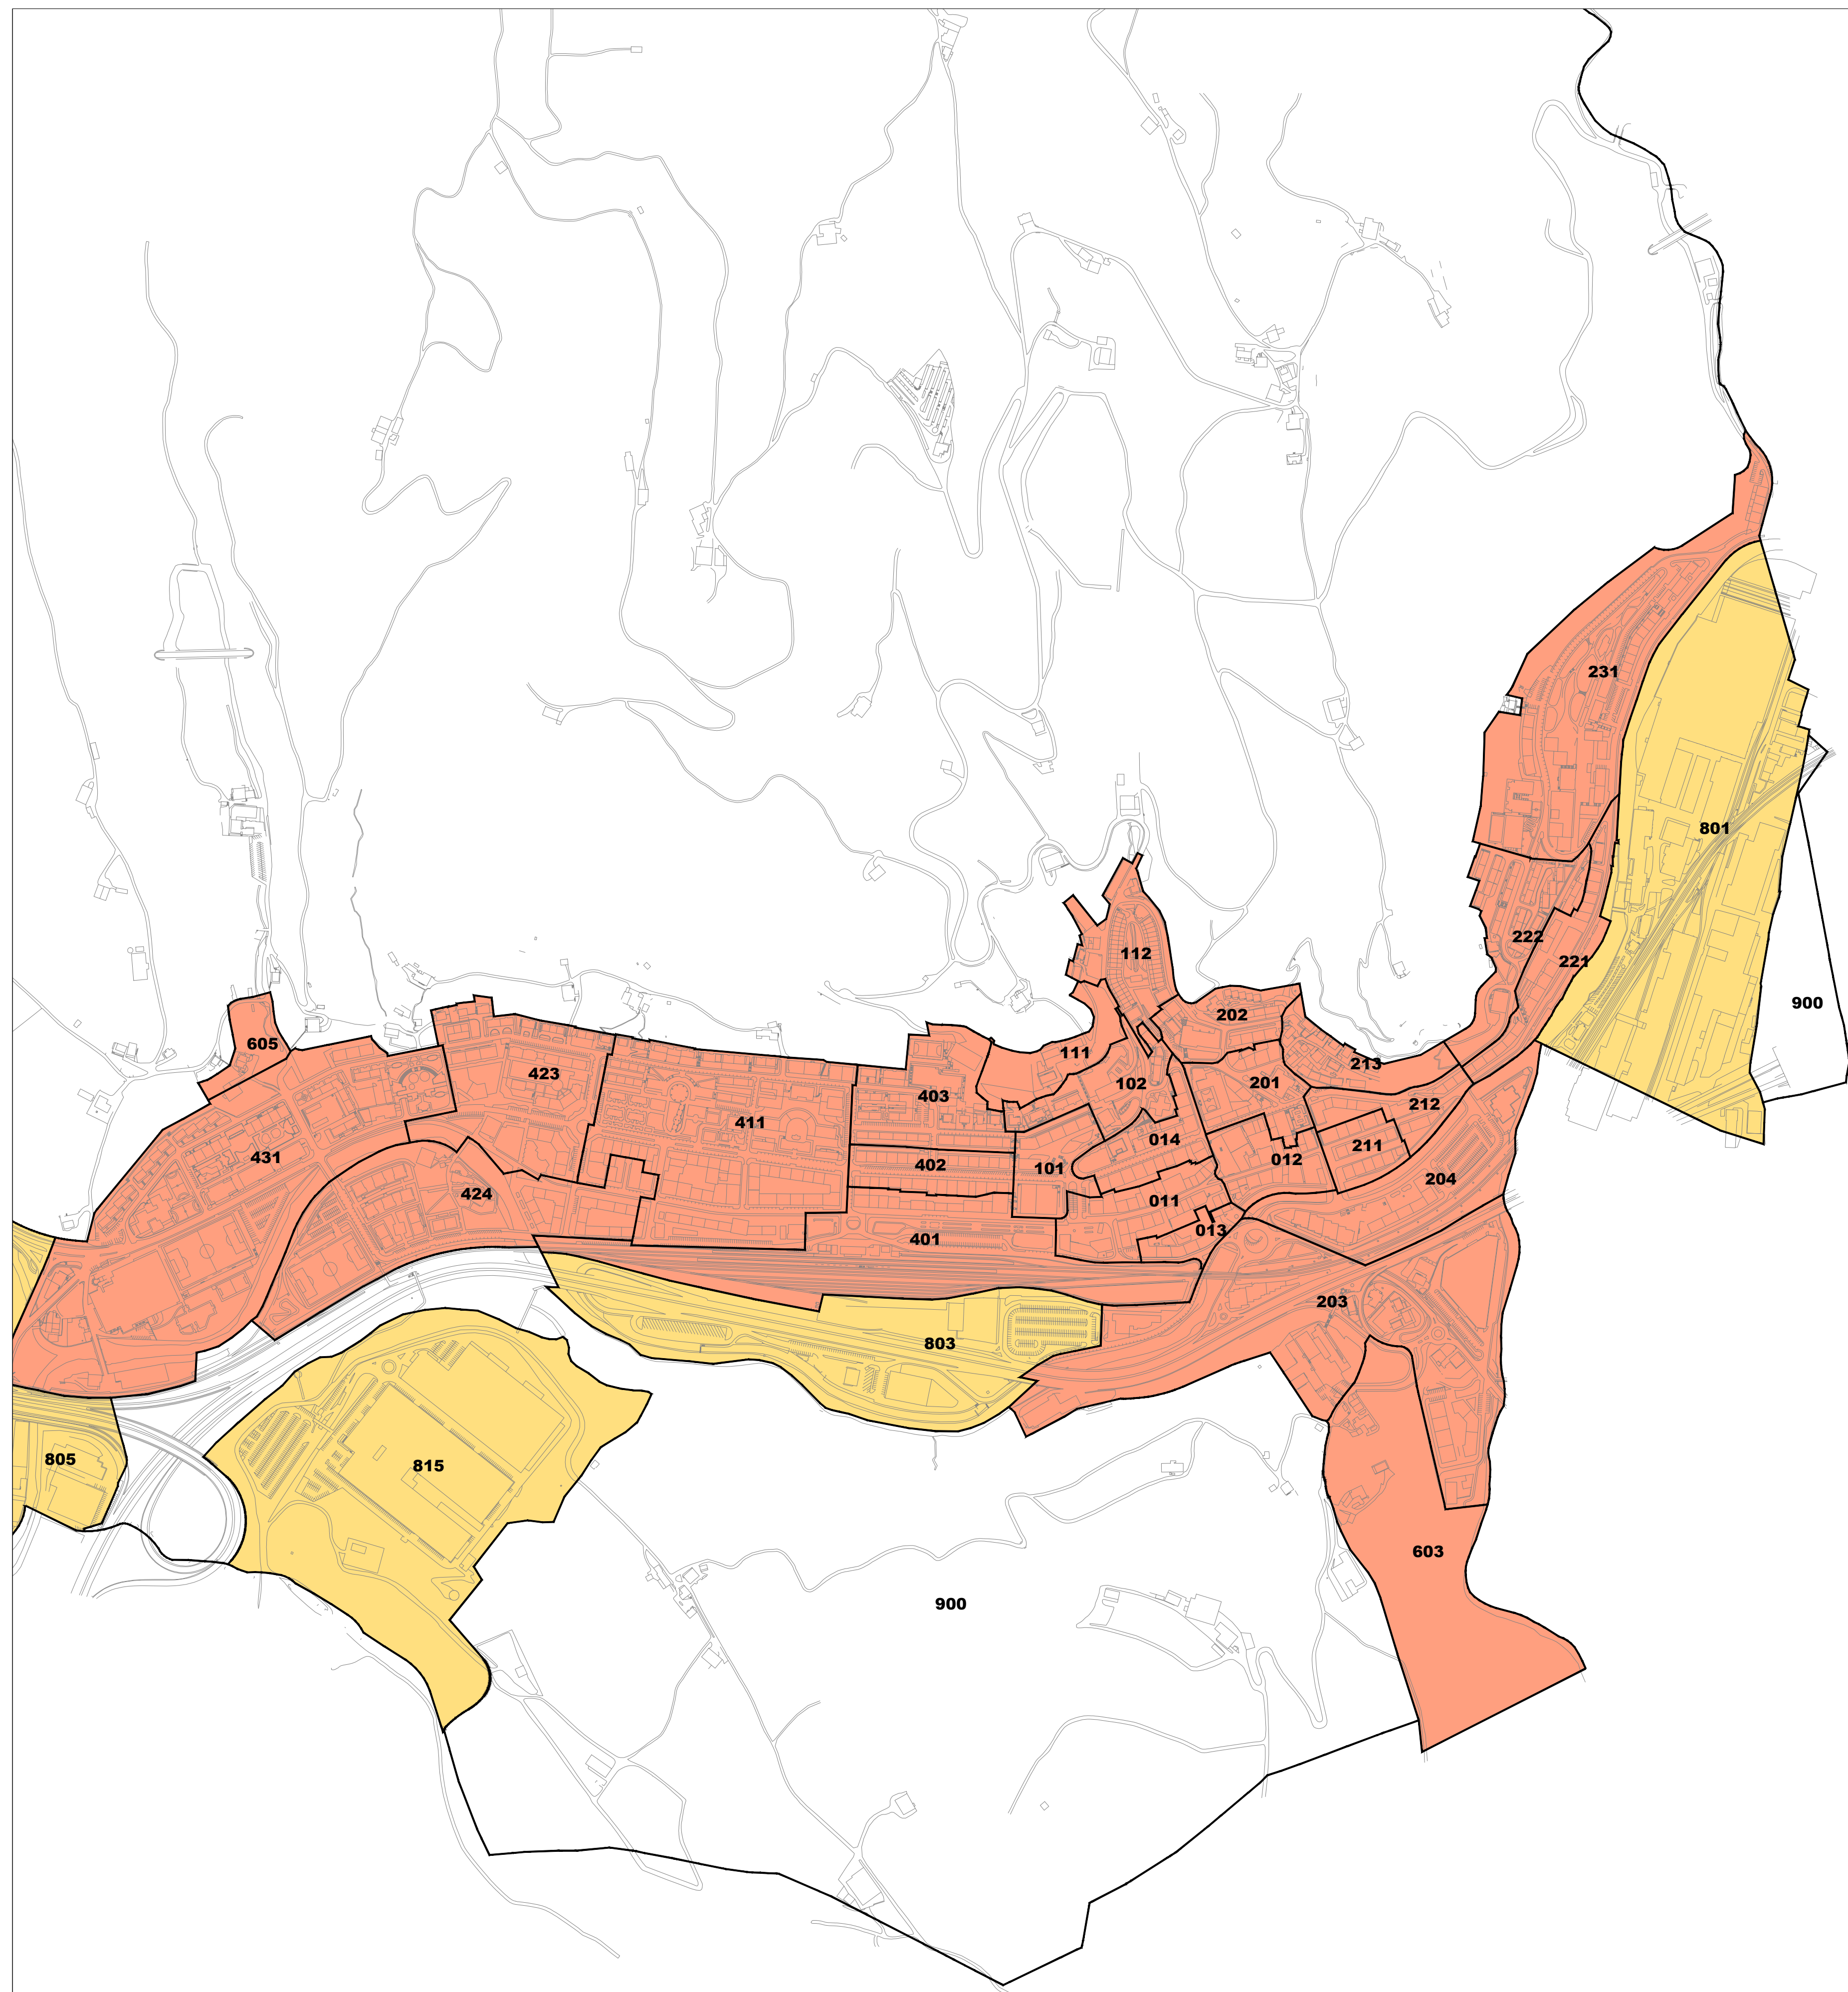

LURZORU HIRITARREZINEKO GUNEA / AMBITO DE SUELO NO URBANIZABLE
 ETXEBIZITZA ERABILERAKO ZONAK / ZONAS DE USO RESIDENCIAL
 INDUSTRIA ETA ZERBITZU ERABILERAKO ZONAK / ZONAS DE USO INDUSTRIAL Y TERCIARIO

Gipuzkoako Foru Aldundia
Ogasun eta Finantza Departamentua

Diputación Foral de Gipuzkoa
Departamento de Hacienda y Finanzas

BEASAINGO ONDASUN HIGIEZIN HIRITARREN LURZORUREN ETA ERAIKINEN BALIO PONENTZIA
PONENCIA DE VALORES DEL SUELO Y DE LAS CONSTRUCCIONES DE LOS BIENES INMUEBLES DE NATURALEZA URBANA DE BEASAIN

II.4 ERANSKINA ANEXO II.4

ZONA KATASTRALEN PLANOA PLANO DE ZONAS CATASTRALES
1/5.000 ESKALA ESCALA 1/5.000