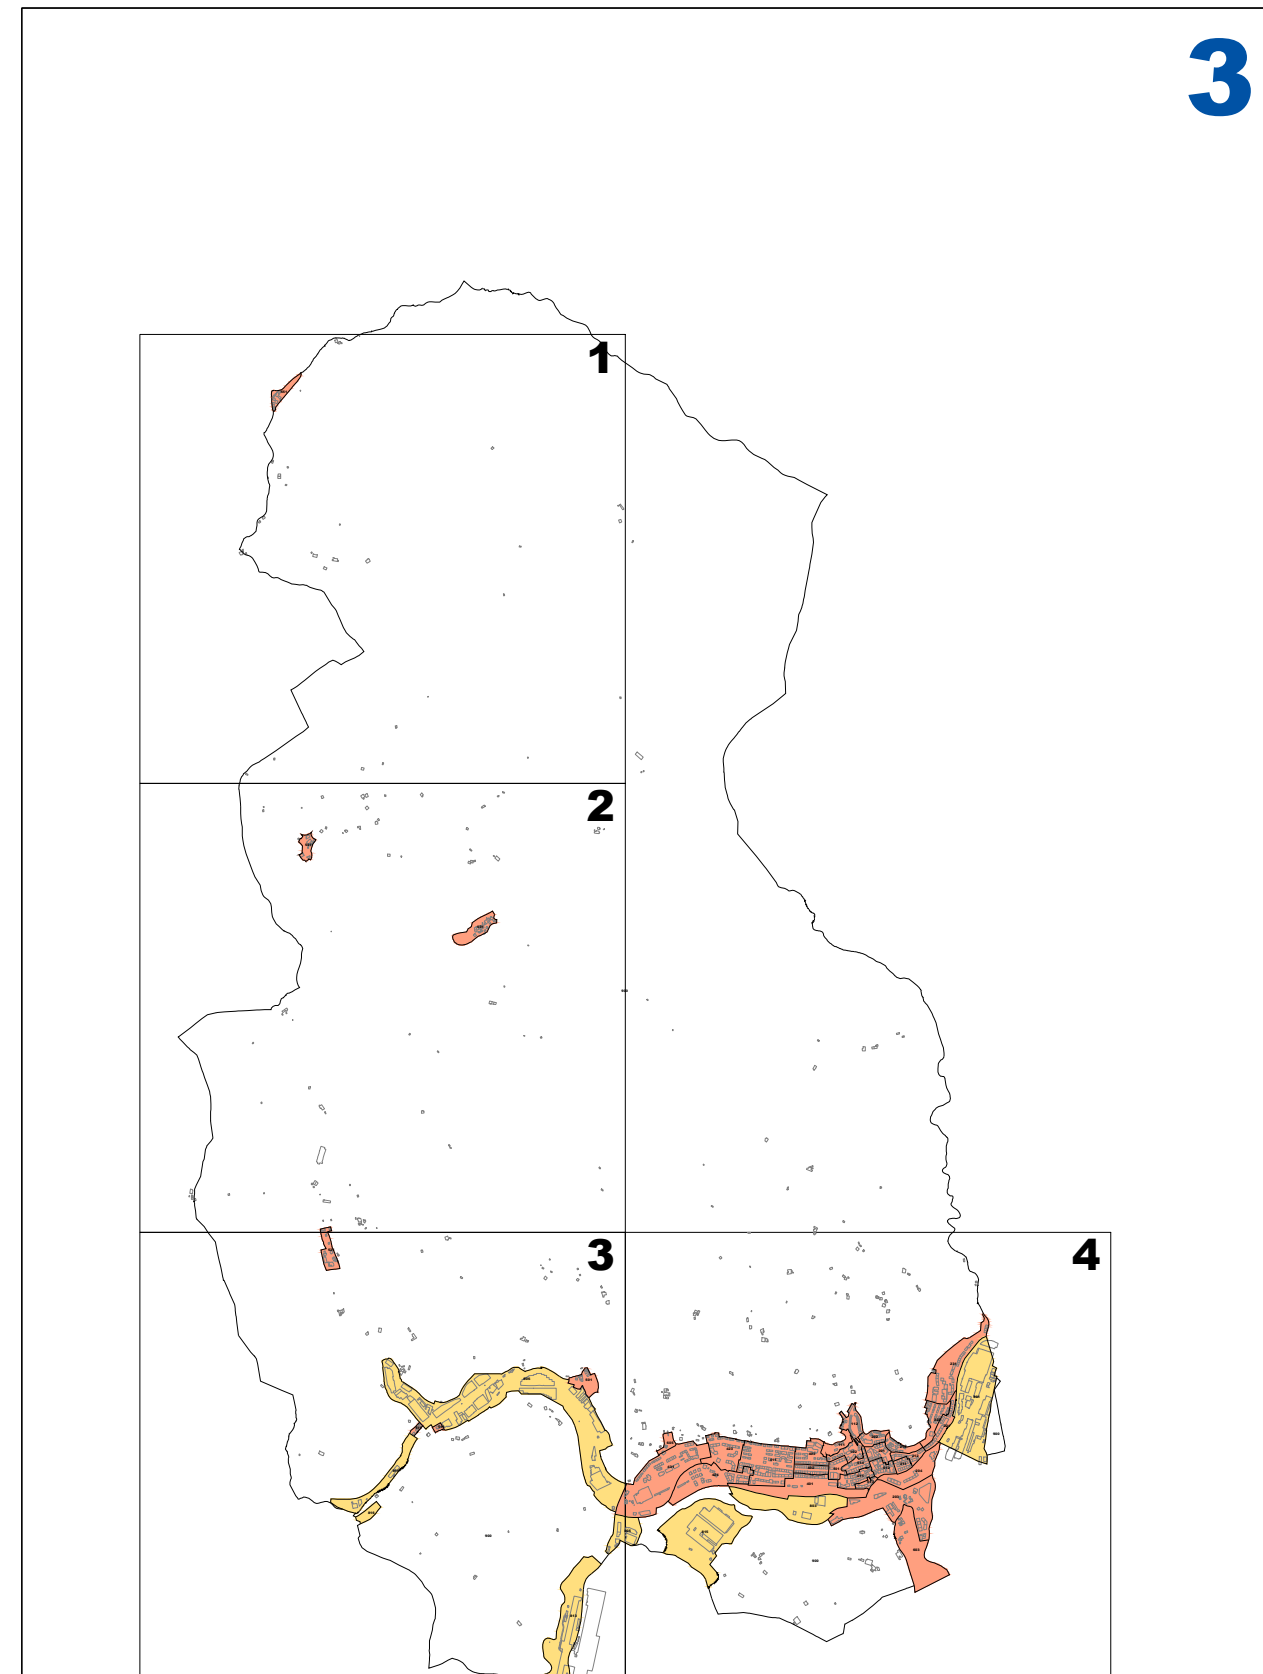

■ LURZORU HIRITARREZINEKO GUNEA / AMBITO DE SUELO NO URBANIZABLE
■ FTXEBIZITZA ERABILERAKO ZONAK / ZONAS DE USO RESIDENCIAL
■ INDUSTRIA ETA ZERBITZU ERABILERAKO ZONAK / ZONAS DE USO INDUSTRIAL Y TERCIARIO

BEASAINGO ONDASUN HIGIEZIN HIRITARREN LURZORUREN ETA ERAIKINEN BALIO PONENTZIA
PONENCIA DE VALORES DEL SUELO Y DE LAS CONSTRUCCIONES DE LOS BIENES INMUEBLES DE NATURALEZA URBANA DE BEASAIN

II.3 ERANSKINA ANEXO II.3

ZONA KATASTRALEN PLANOA PLANO DE ZONAS CATASTRALES
1/5.000 ESKALA ESCALA 1/5.000