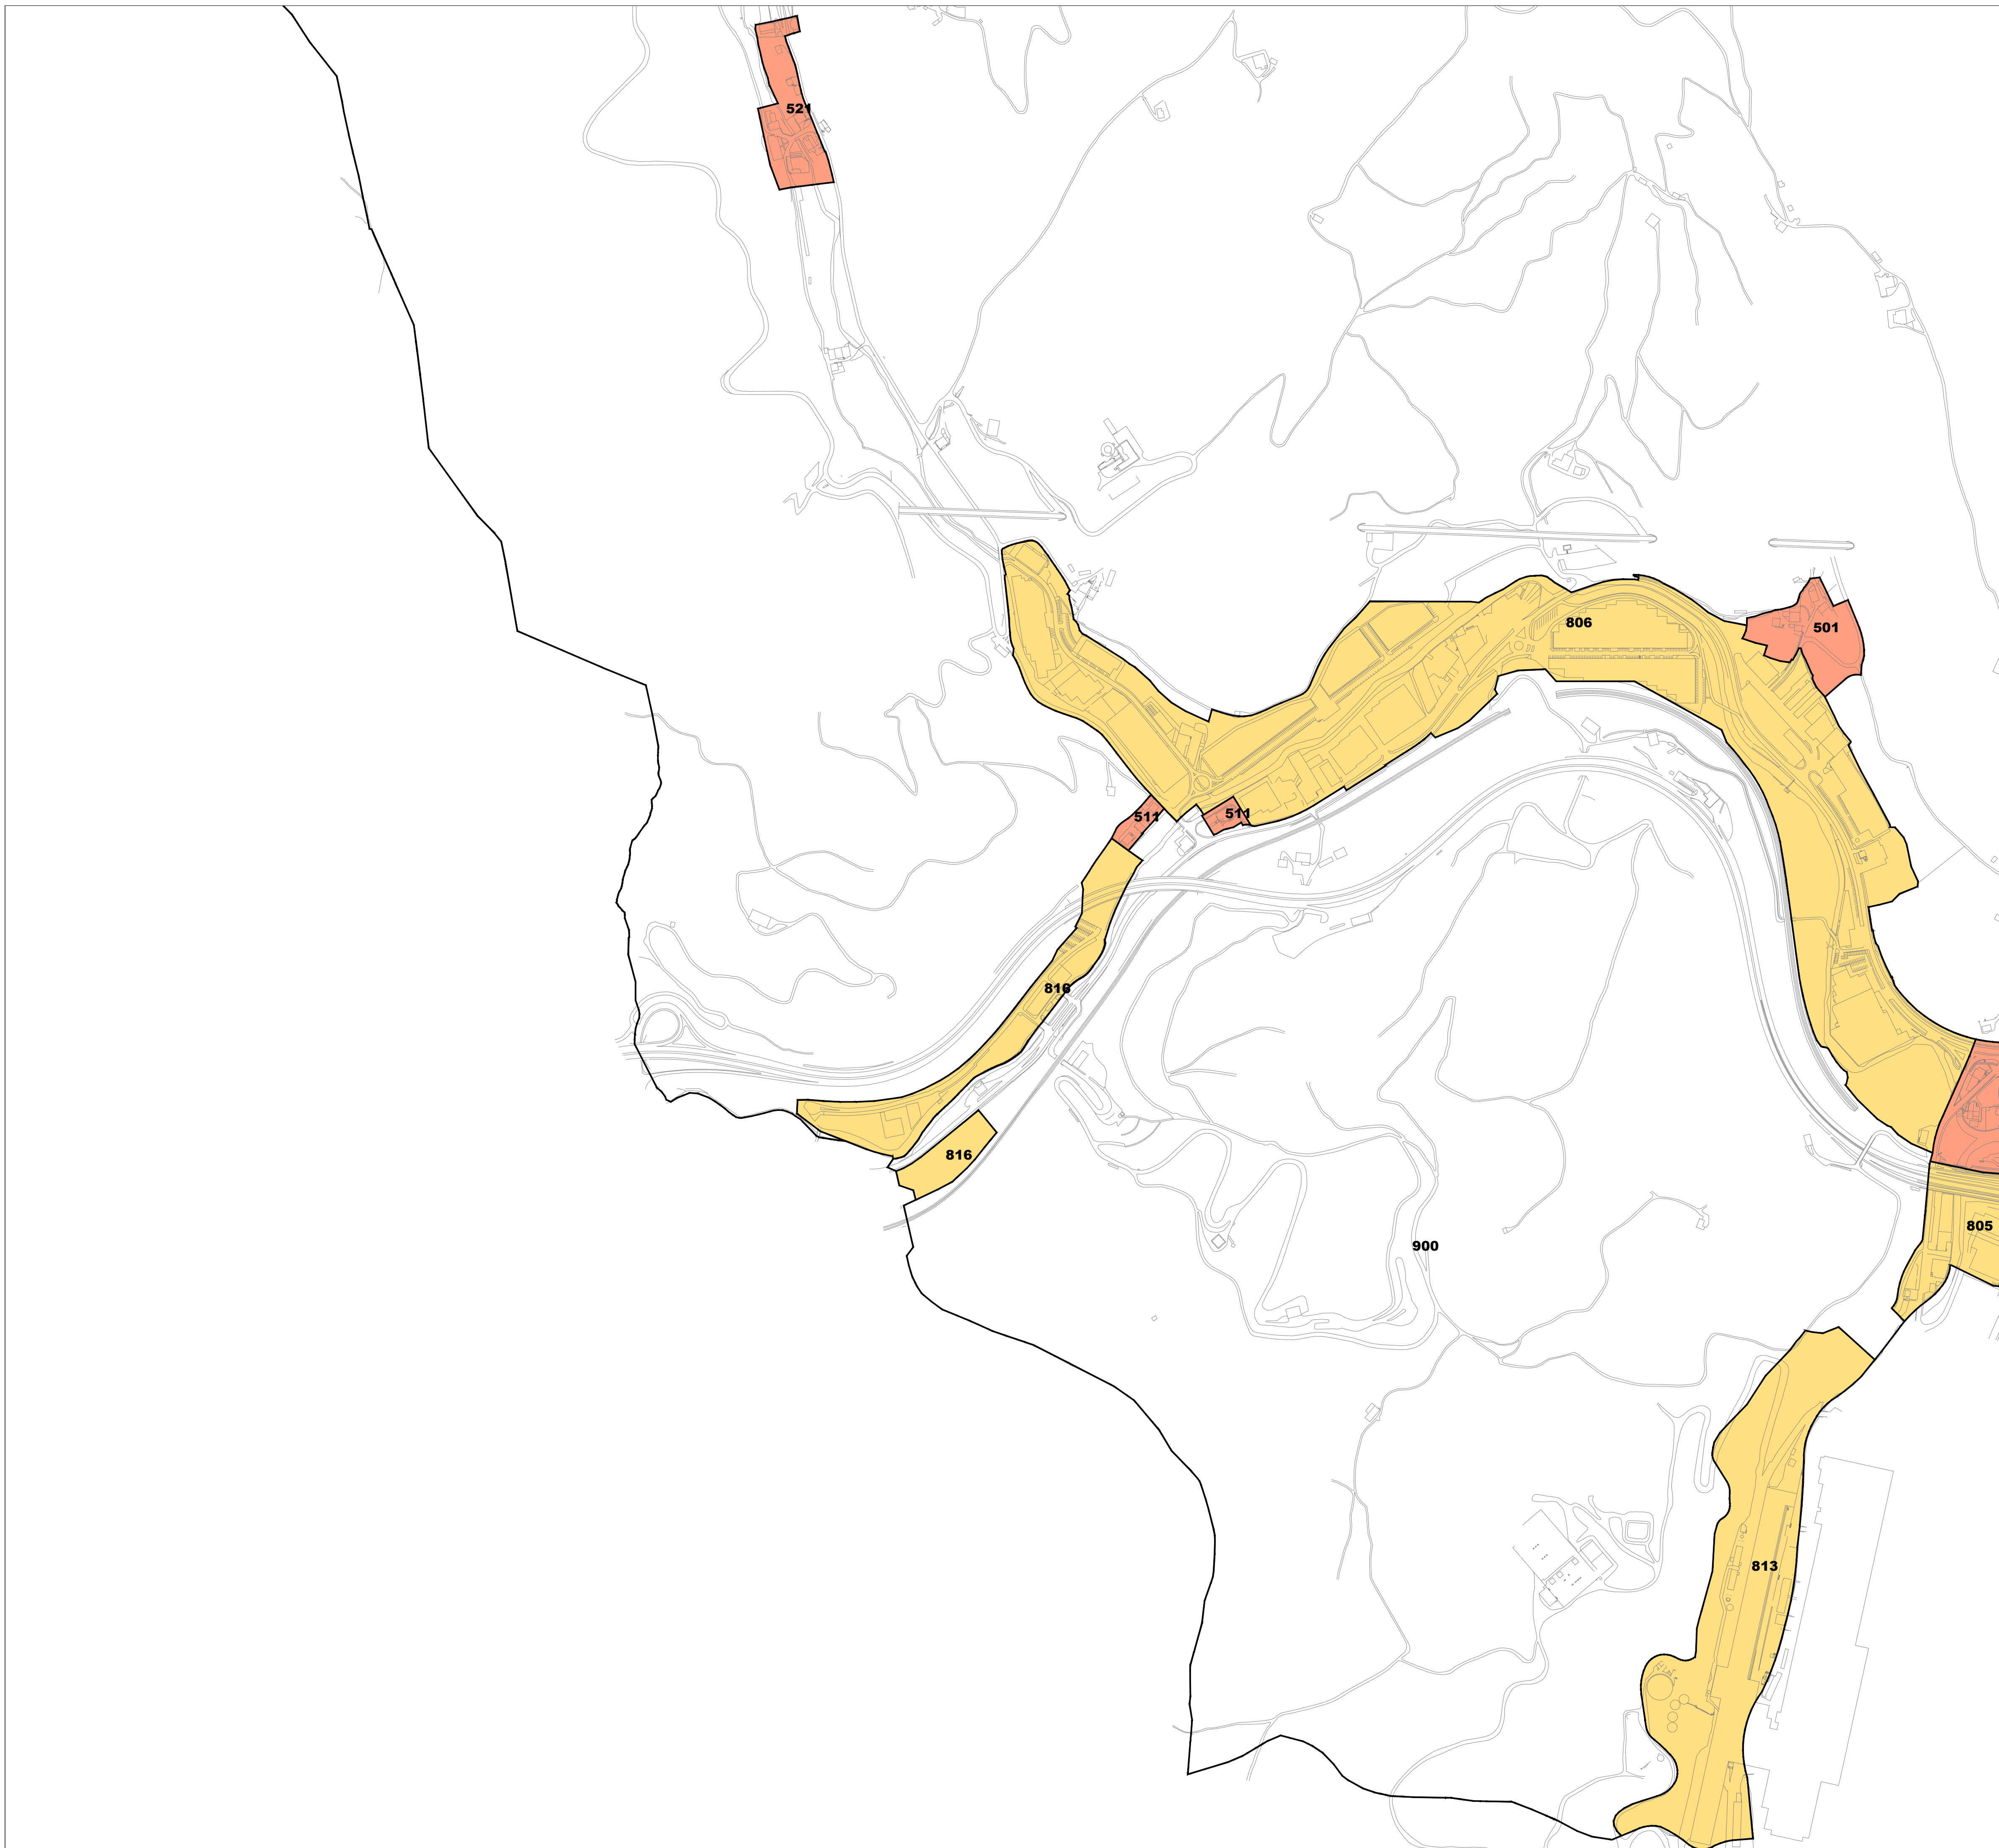

■ LURZORU HIRITARREZINEKO GUNEA / AMBITO DE SUELO NO URBANIZABLE
■ FTXEBIZITZA ERABILERAKO ZONAK / ZONAS DE USO RESIDENCIAL
■ INDUSTRIA ETA ZERBITZU ERABILERAKO ZONAK / ZONAS DE USO INDUSTRIAL Y TERCIARIO

BEASAINGO ONDASUN HIGIEZIN HIRITARREN LURZORUREN ETA ERAIKINEN BALIO PONENTZIA
PONENCIA DE VALORES DEL SUELO Y DE LAS CONSTRUCCIONES DE LOS BIENES INMUEBLES DE NATURALEZA URBANA DE BEASAIN

II.3 ERANSKINA ANEXO II.3

ZONA KATASTRALEN PLANOA PLANO DE ZONAS CATASTRALES
1/5.000 ESKALA ESCALA 1/5.000