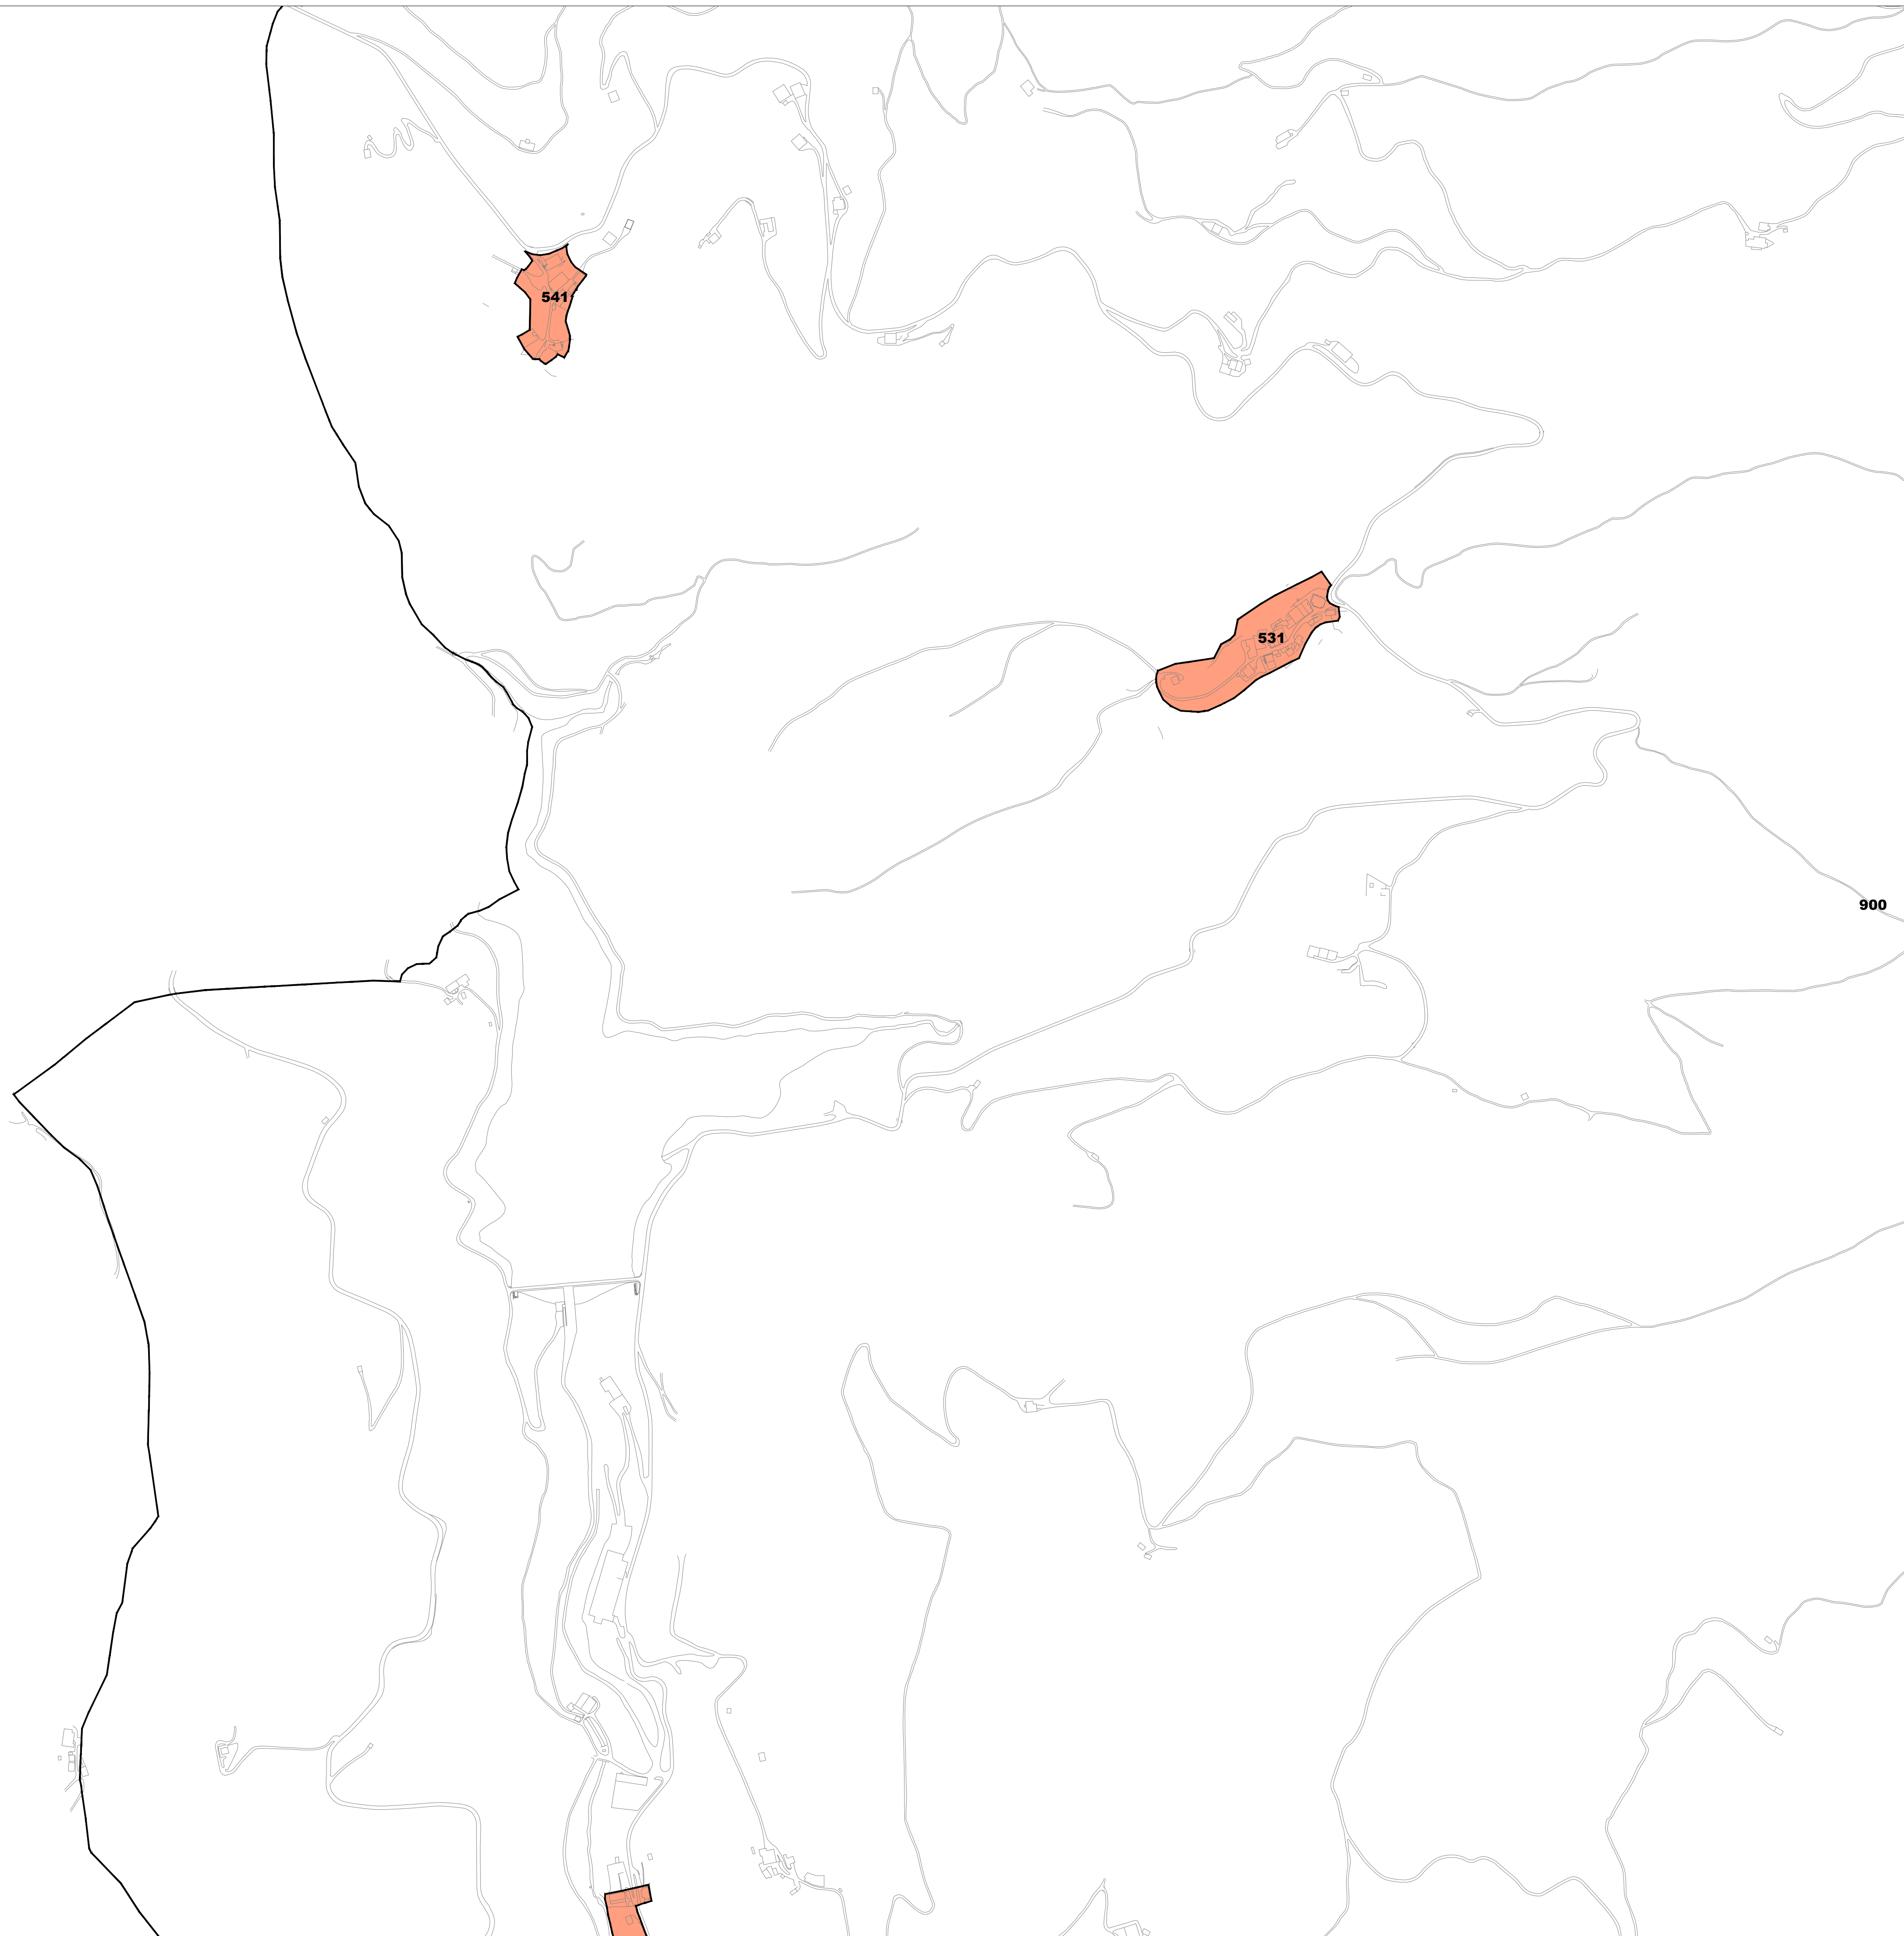

LURZORU HIRITARREZINEKO GUNEA / AMBITO DE SUELO NO URBANIZABLE  
 ETXEBIZITZA ERABILERAKO ZONAK / ZONAS DE USO RESIDENCIAL  
 INDUSTRIA ETA ZERBITZU ERABILERAKO ZONAK / ZONAS DE USO INDUSTRIAL Y TERCARIO

**II.1 ERANSKINA ANEXO II.1**  
**ZONA KATASTRALEN PLANOA PLANO DE ZONAS CATASTRALES**  
**1/5.000 ESKALA ESCALA 1/5.000**

LURZORU HIRITARREZINEKO GUNEA / AMBITO DE SUELO NO URBANIZABLE  
 ETXEBIZITZA ERABILERAKO ZONAK / ZONAS DE USO RESIDENCIAL  
 INDUSTRIA ETA ZERBITZU ERABILERAKO ZONAK / ZONAS DE USO INDUSTRIAL Y TERCIARIO

**II.4 ERANSKINA ANEXO II.4**

**ZONA KATASTRALEN PLANOA PLANO DE ZONAS CATASTRALES**  
**1/5.000 ESKALA ESCALA 1/5.000**