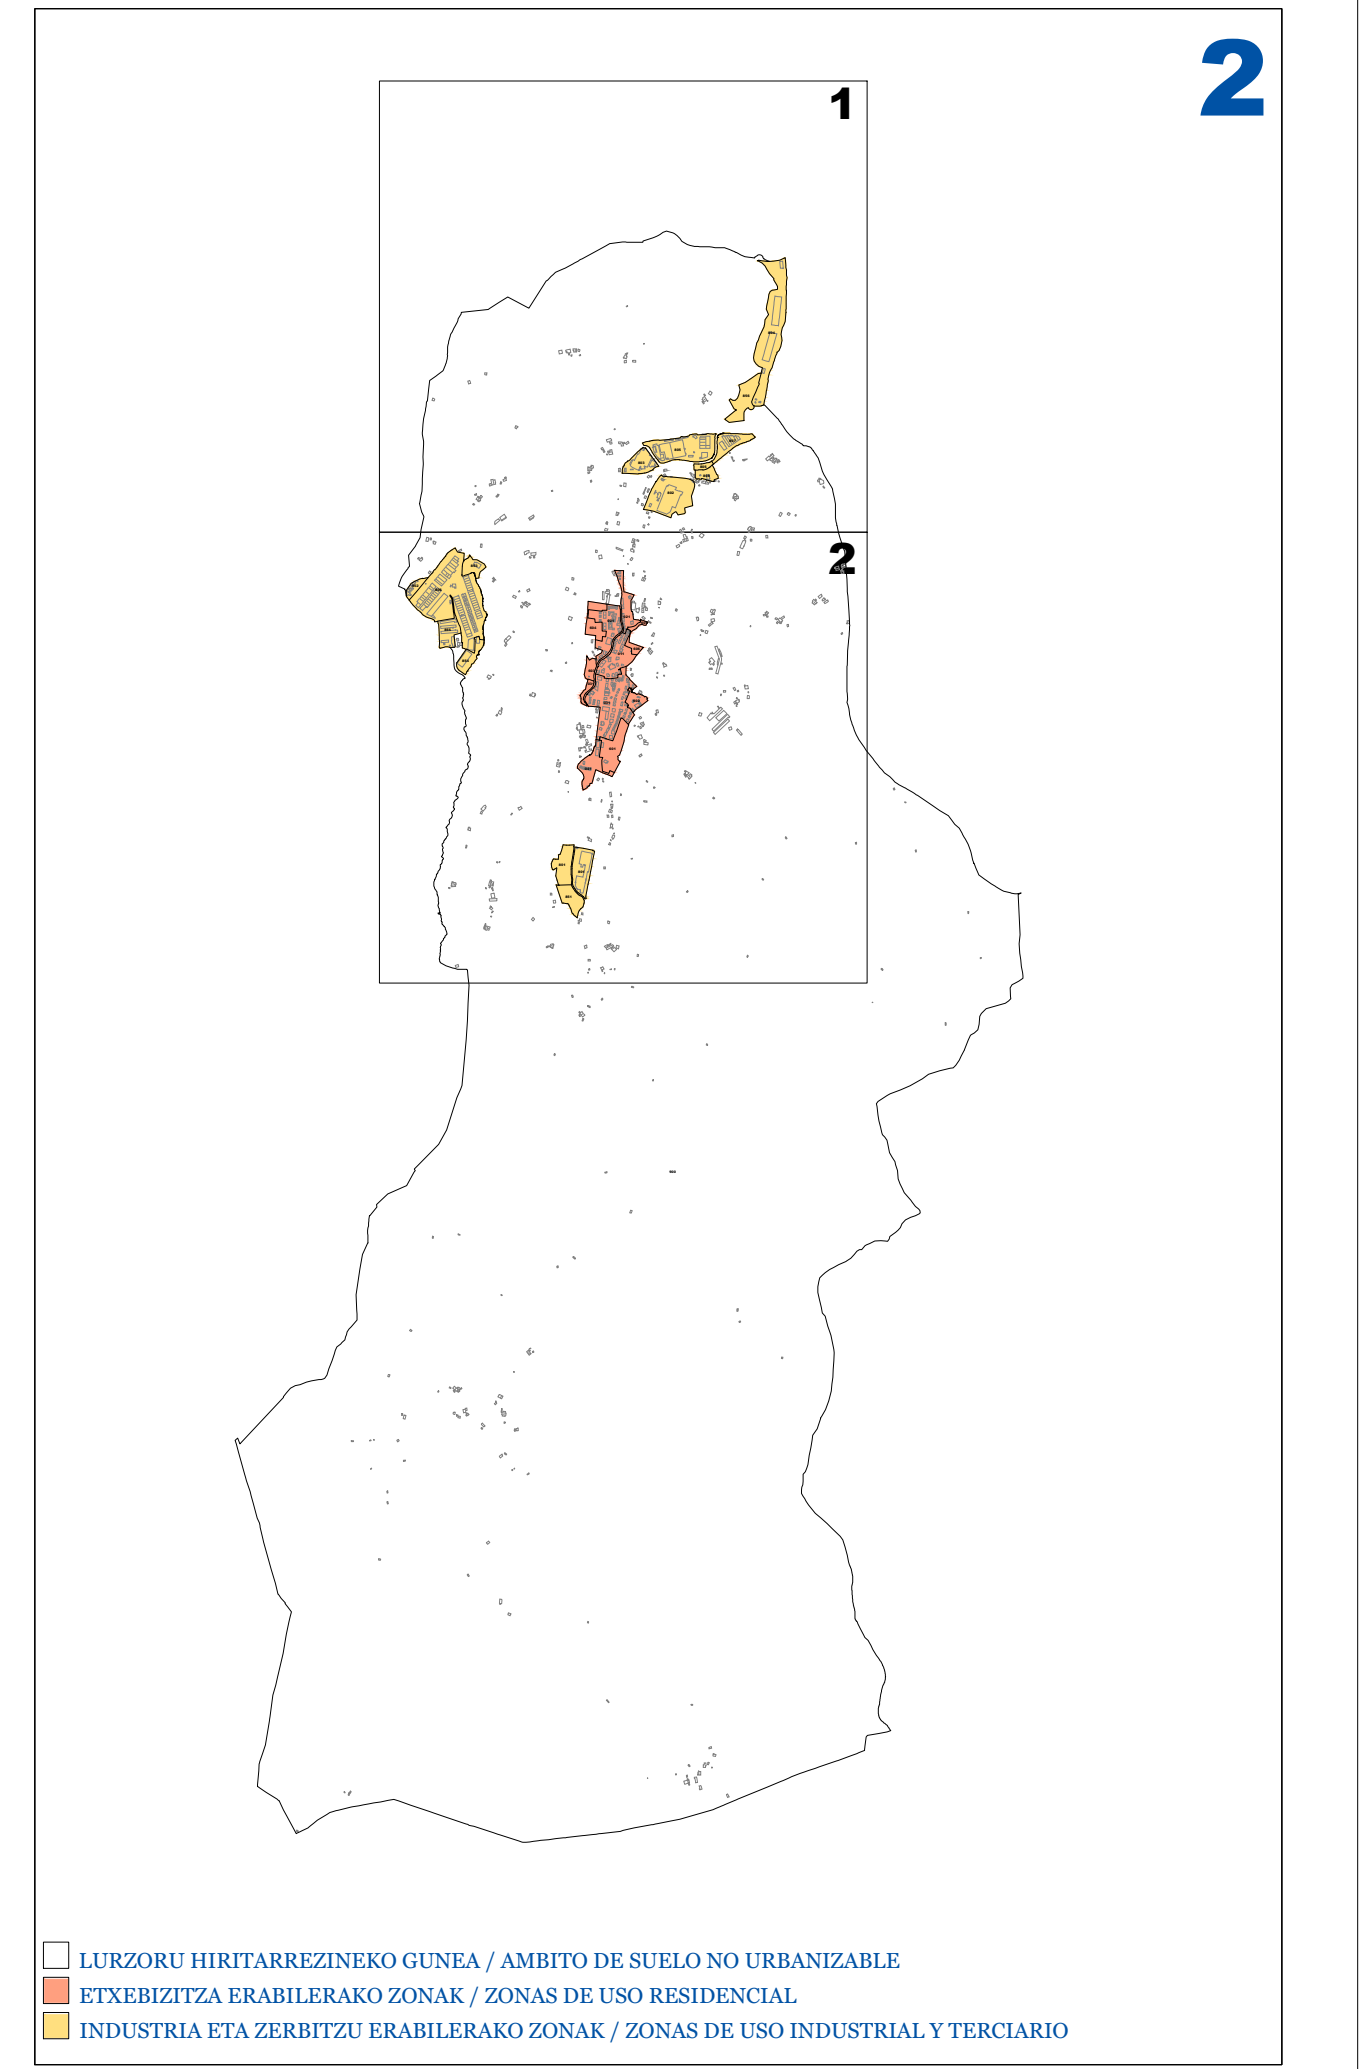

IDIAZABALGO ONDASUN HIGIEZIN HIRITARREN LURZORUREN ETA ERAIKINEN BALIO PONENTZIA **PONENCIA DE VALORES DEL SUELO Y DE LAS CONSTRUCCIONES DE LOS BIENES INMUEBLES DE NATURALEZA URBANA DE IDIAZABAL**

II.1 ERANSKINA ANEXO II.1
 ZONA KATASTRALEN PLANOA PLANO DE ZONAS CATASTRALES
 1/5.000 ESKALA ESCALA 1/5.000

PONENCIA DE VALORES DEL SUELO Y DE LAS CONSTRUCCIONES DE LOS BIENES INMUEBLES DE NATURALEZA URBANA DE IDIAZABAL

II.2 ERANSKINA ANEXO II.2
 ZONA KATASTRALEN PLANOA PLANO DE ZONAS CATASTRALES
 1/5.000 ESKALA ESCALA 1/5.000