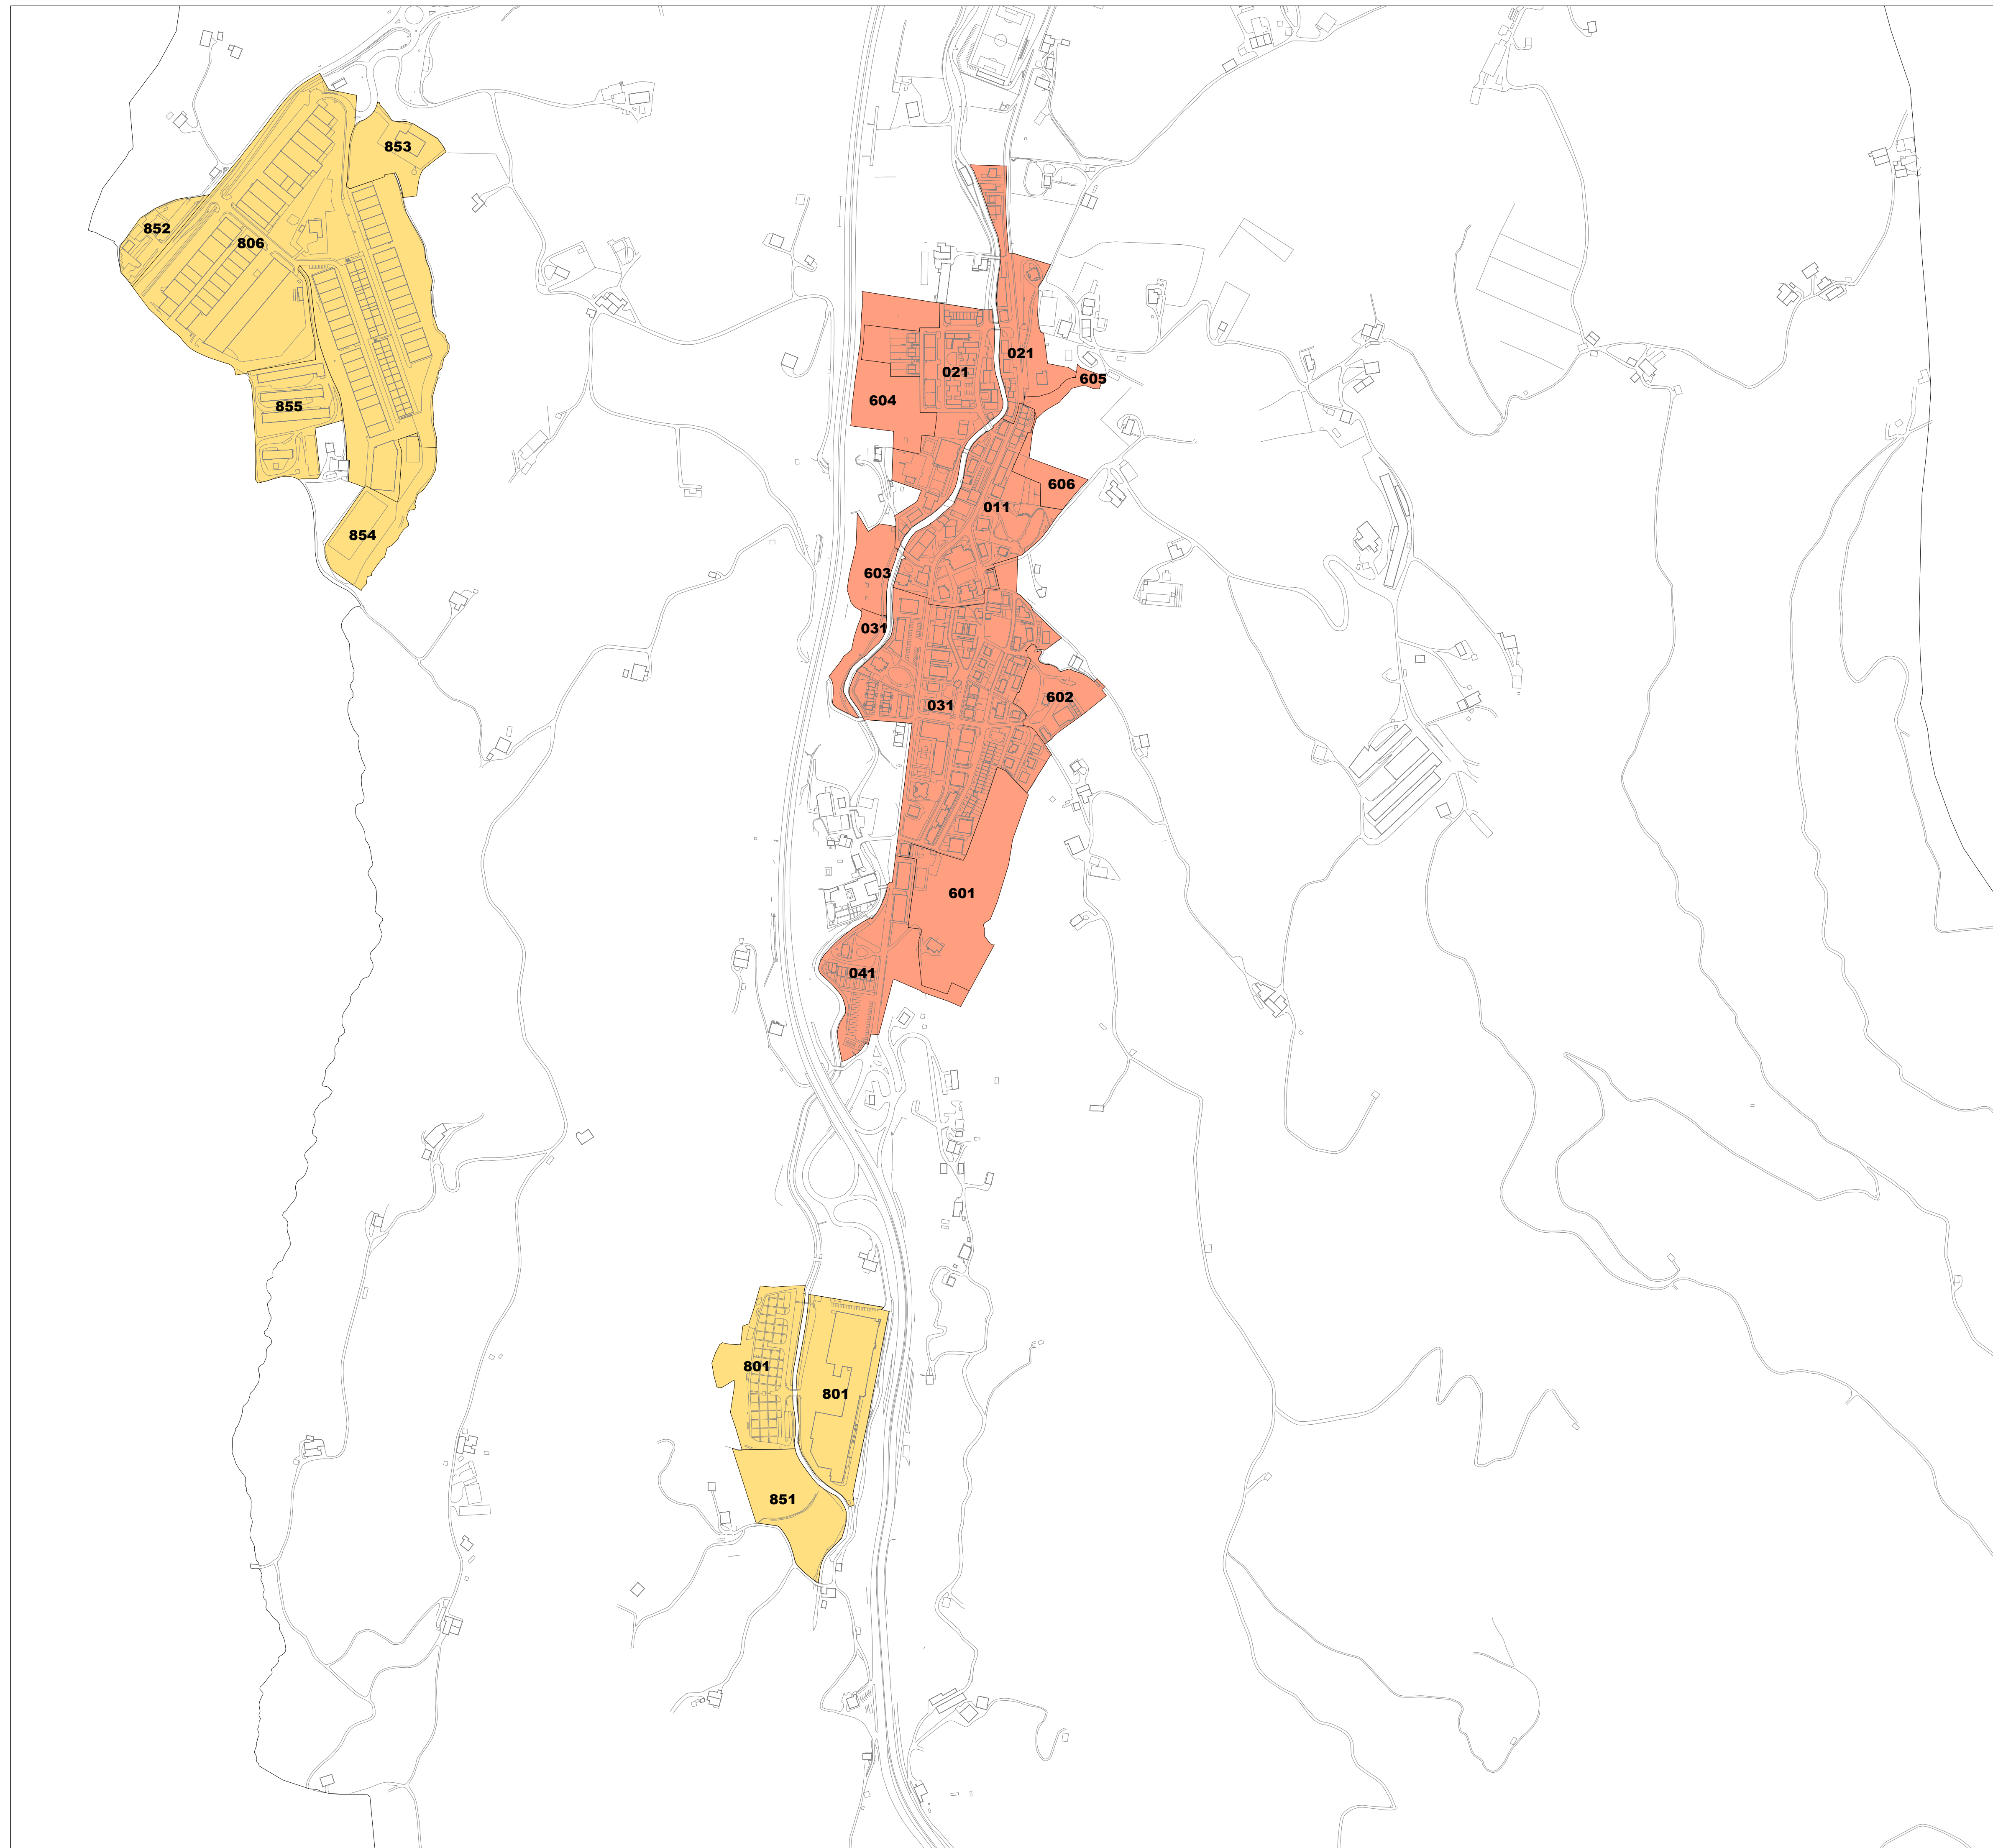

IDIAZABALGO ONDASUN HIGIEZIN HIRITARREN LURZORUREN ETA ERAIKINEN BALIO PONENTZIA **PONENCIA DE VALORES DEL SUELO Y DE LAS CONSTRUCCIONES DE LOS BIENES INMUEBLES DE NATURALEZA URBANA DE IDIAZABAL**

II.1 ERANSKINA ANEXO II.1
 ZONA KATASTRALEN PLANOA PLANO DE ZONAS CATASTRALES
 1/5.000 ESKALA ESCALA 1/5.000

PONENCIA DE VALORES DEL SUELO Y DE LAS CONSTRUCCIONES DE LOS BIENES INMUEBLES DE NATURALEZA URBANA DE IDIAZABAL

II.2 ERANSKINA ANEXO II.2
 ZONA KATASTRALEN PLANOA PLANO DE ZONAS CATASTRALES
 1/5.000 ESKALA ESCALA 1/5.000