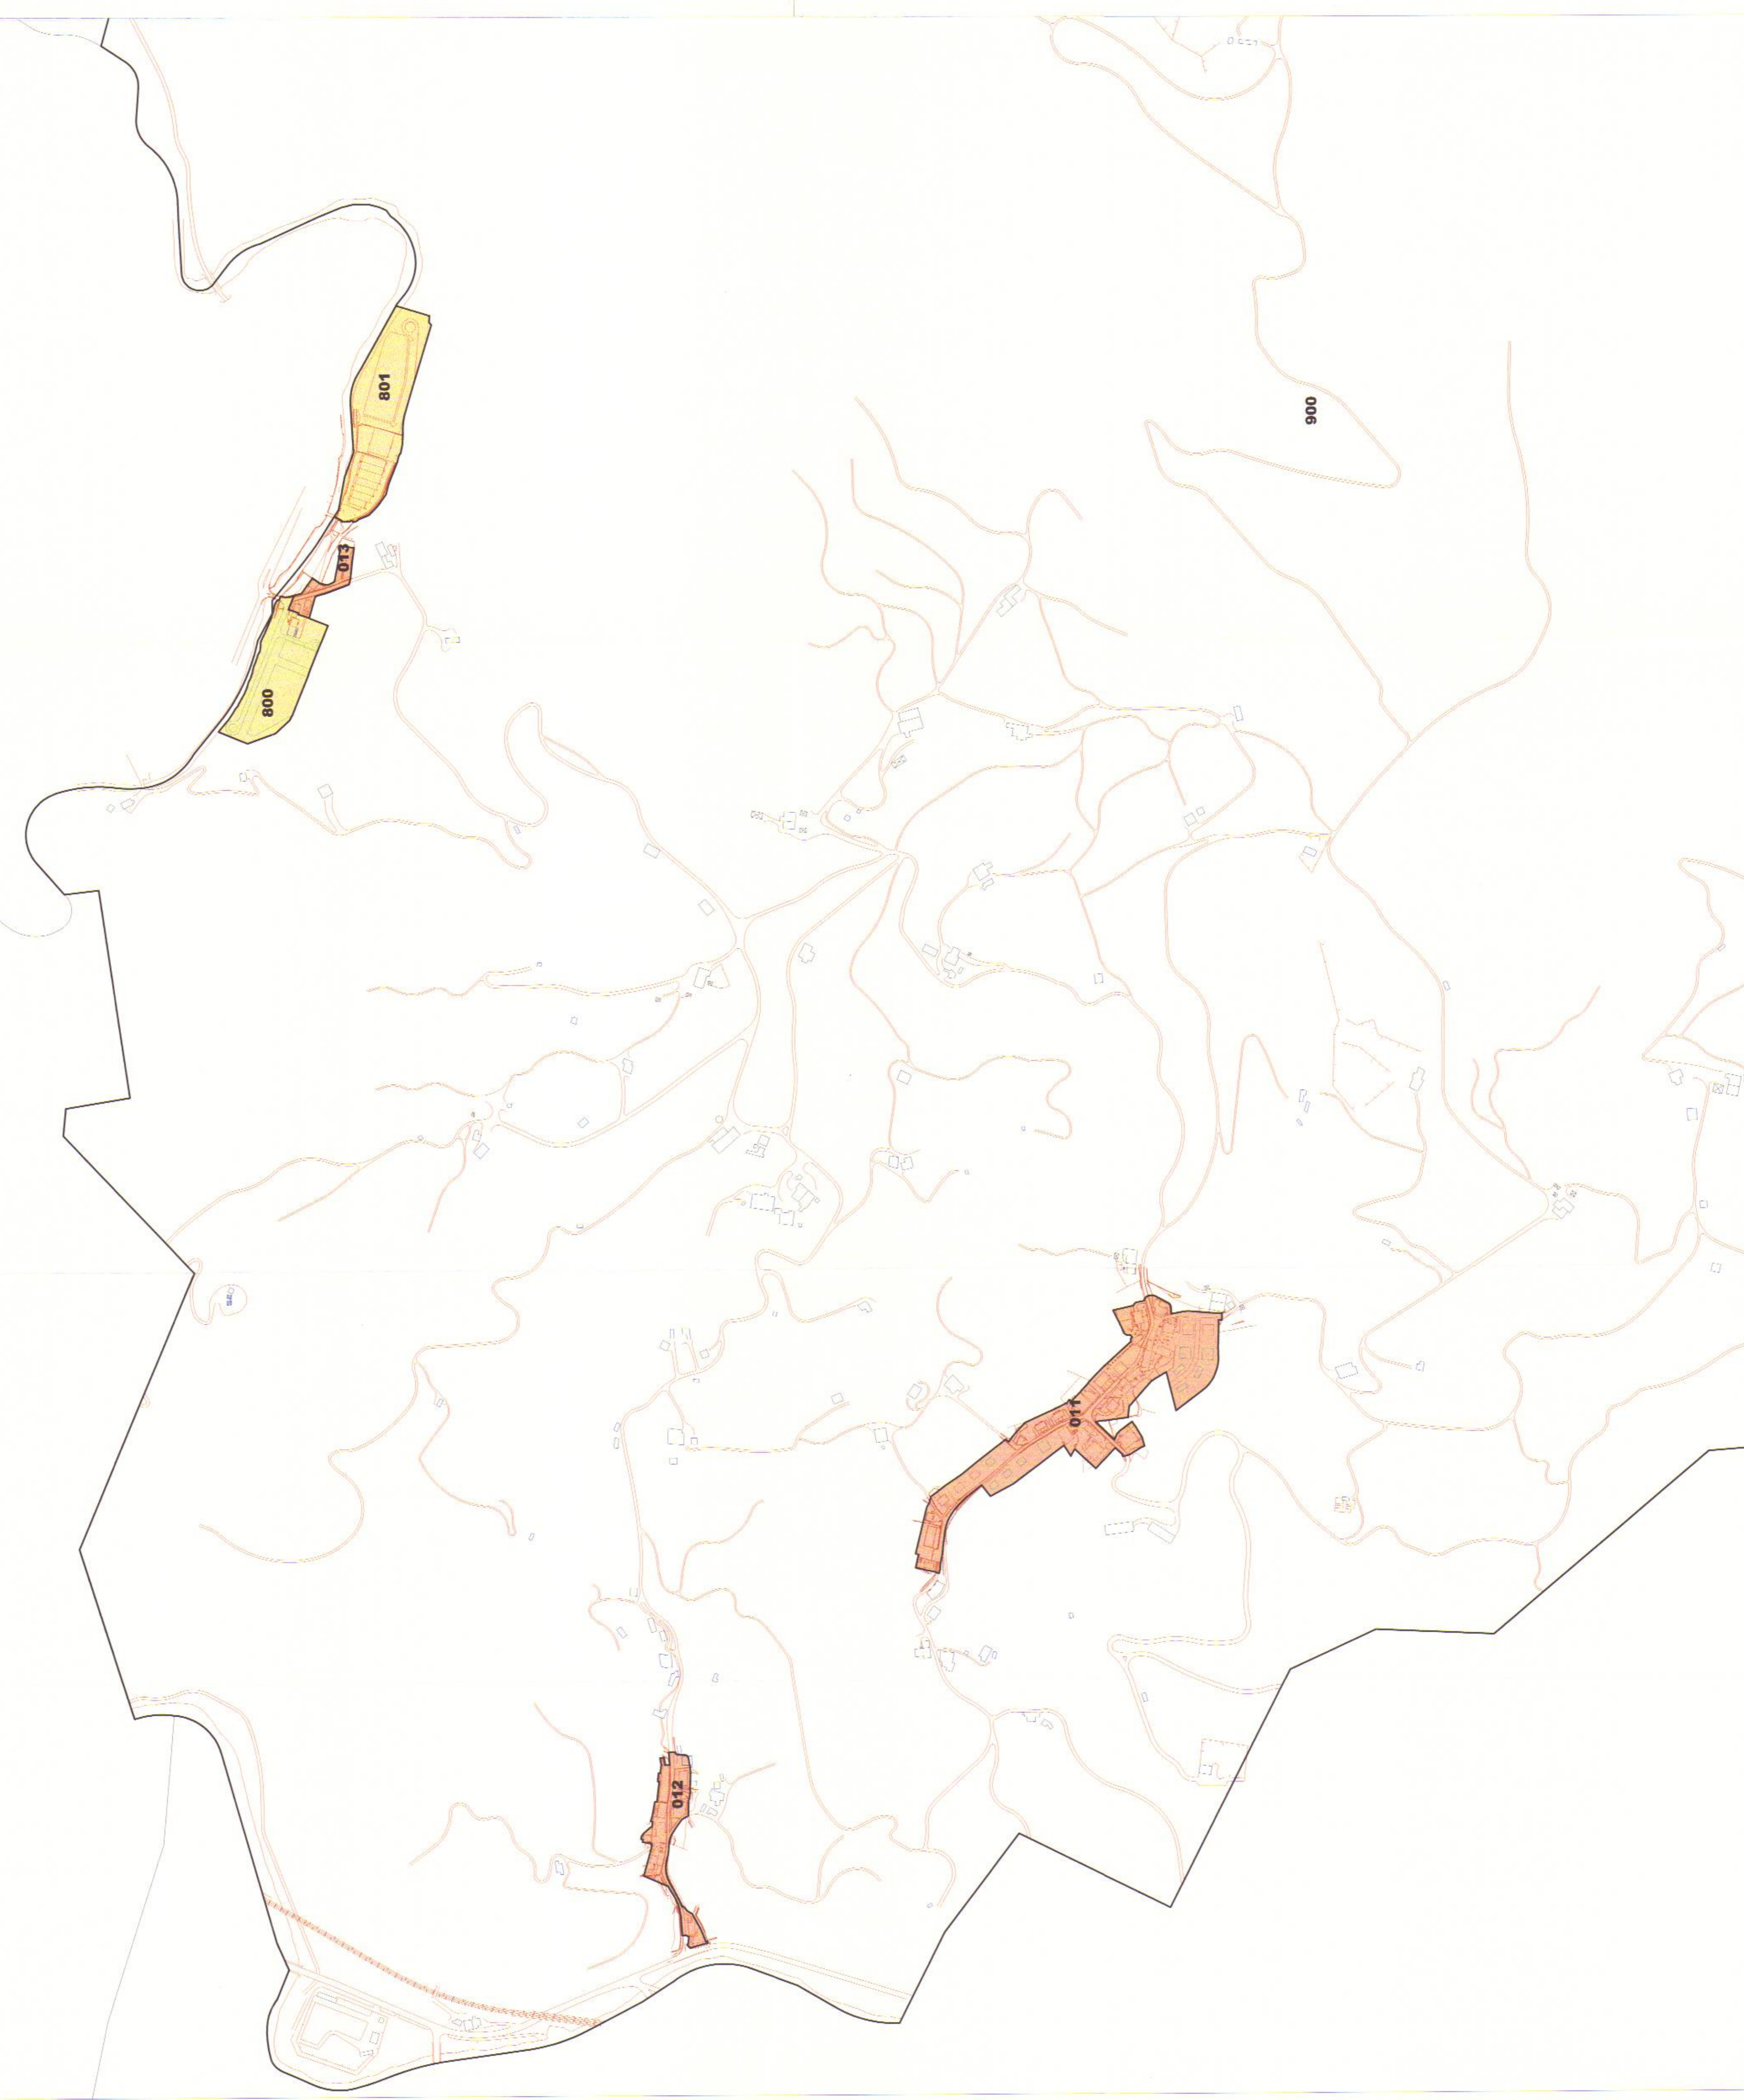

1

URZORU HIRIARRAZ NEKO GAINA / AMBITO DE SUELO NO URBANIZABLE
 TXERBITZA ERABILERAKO ZONAK / ZONAS DE USO RESIDENCIAL
 INDUSTRIA ETA ZERBITZU ERABILERAKO ZONAK / ZONAS DE USO INDUSTRIAL Y TERCIARIO

Gipuzkoako Foru Aldundia Diputación Foral de Gipuzkoa
 Ogasuna eta Finantza Departamentua Departamento de Hacienda y Finanzas

II. ERANSKINA ANEXO II.
 ZONA KATASTRALAN PLANO DE
 PLANO DE ZONAS CATASTRALES
 1/5.000 ESKALA ESCALA 1:5.000

ALTZOKO ONDASUN HIGIEZIN HIRITARREN LURZORUAREN ETA ERAIKINEN BALJO PONENTZIA
 PONENCIA DE VALORES DEL SUELO Y DE LAS CONSTRUCCIONES DE LOS BIENES INMUEBLES DE NATURALEZA URBANA DEL MUNICIPIO DE ALTZO