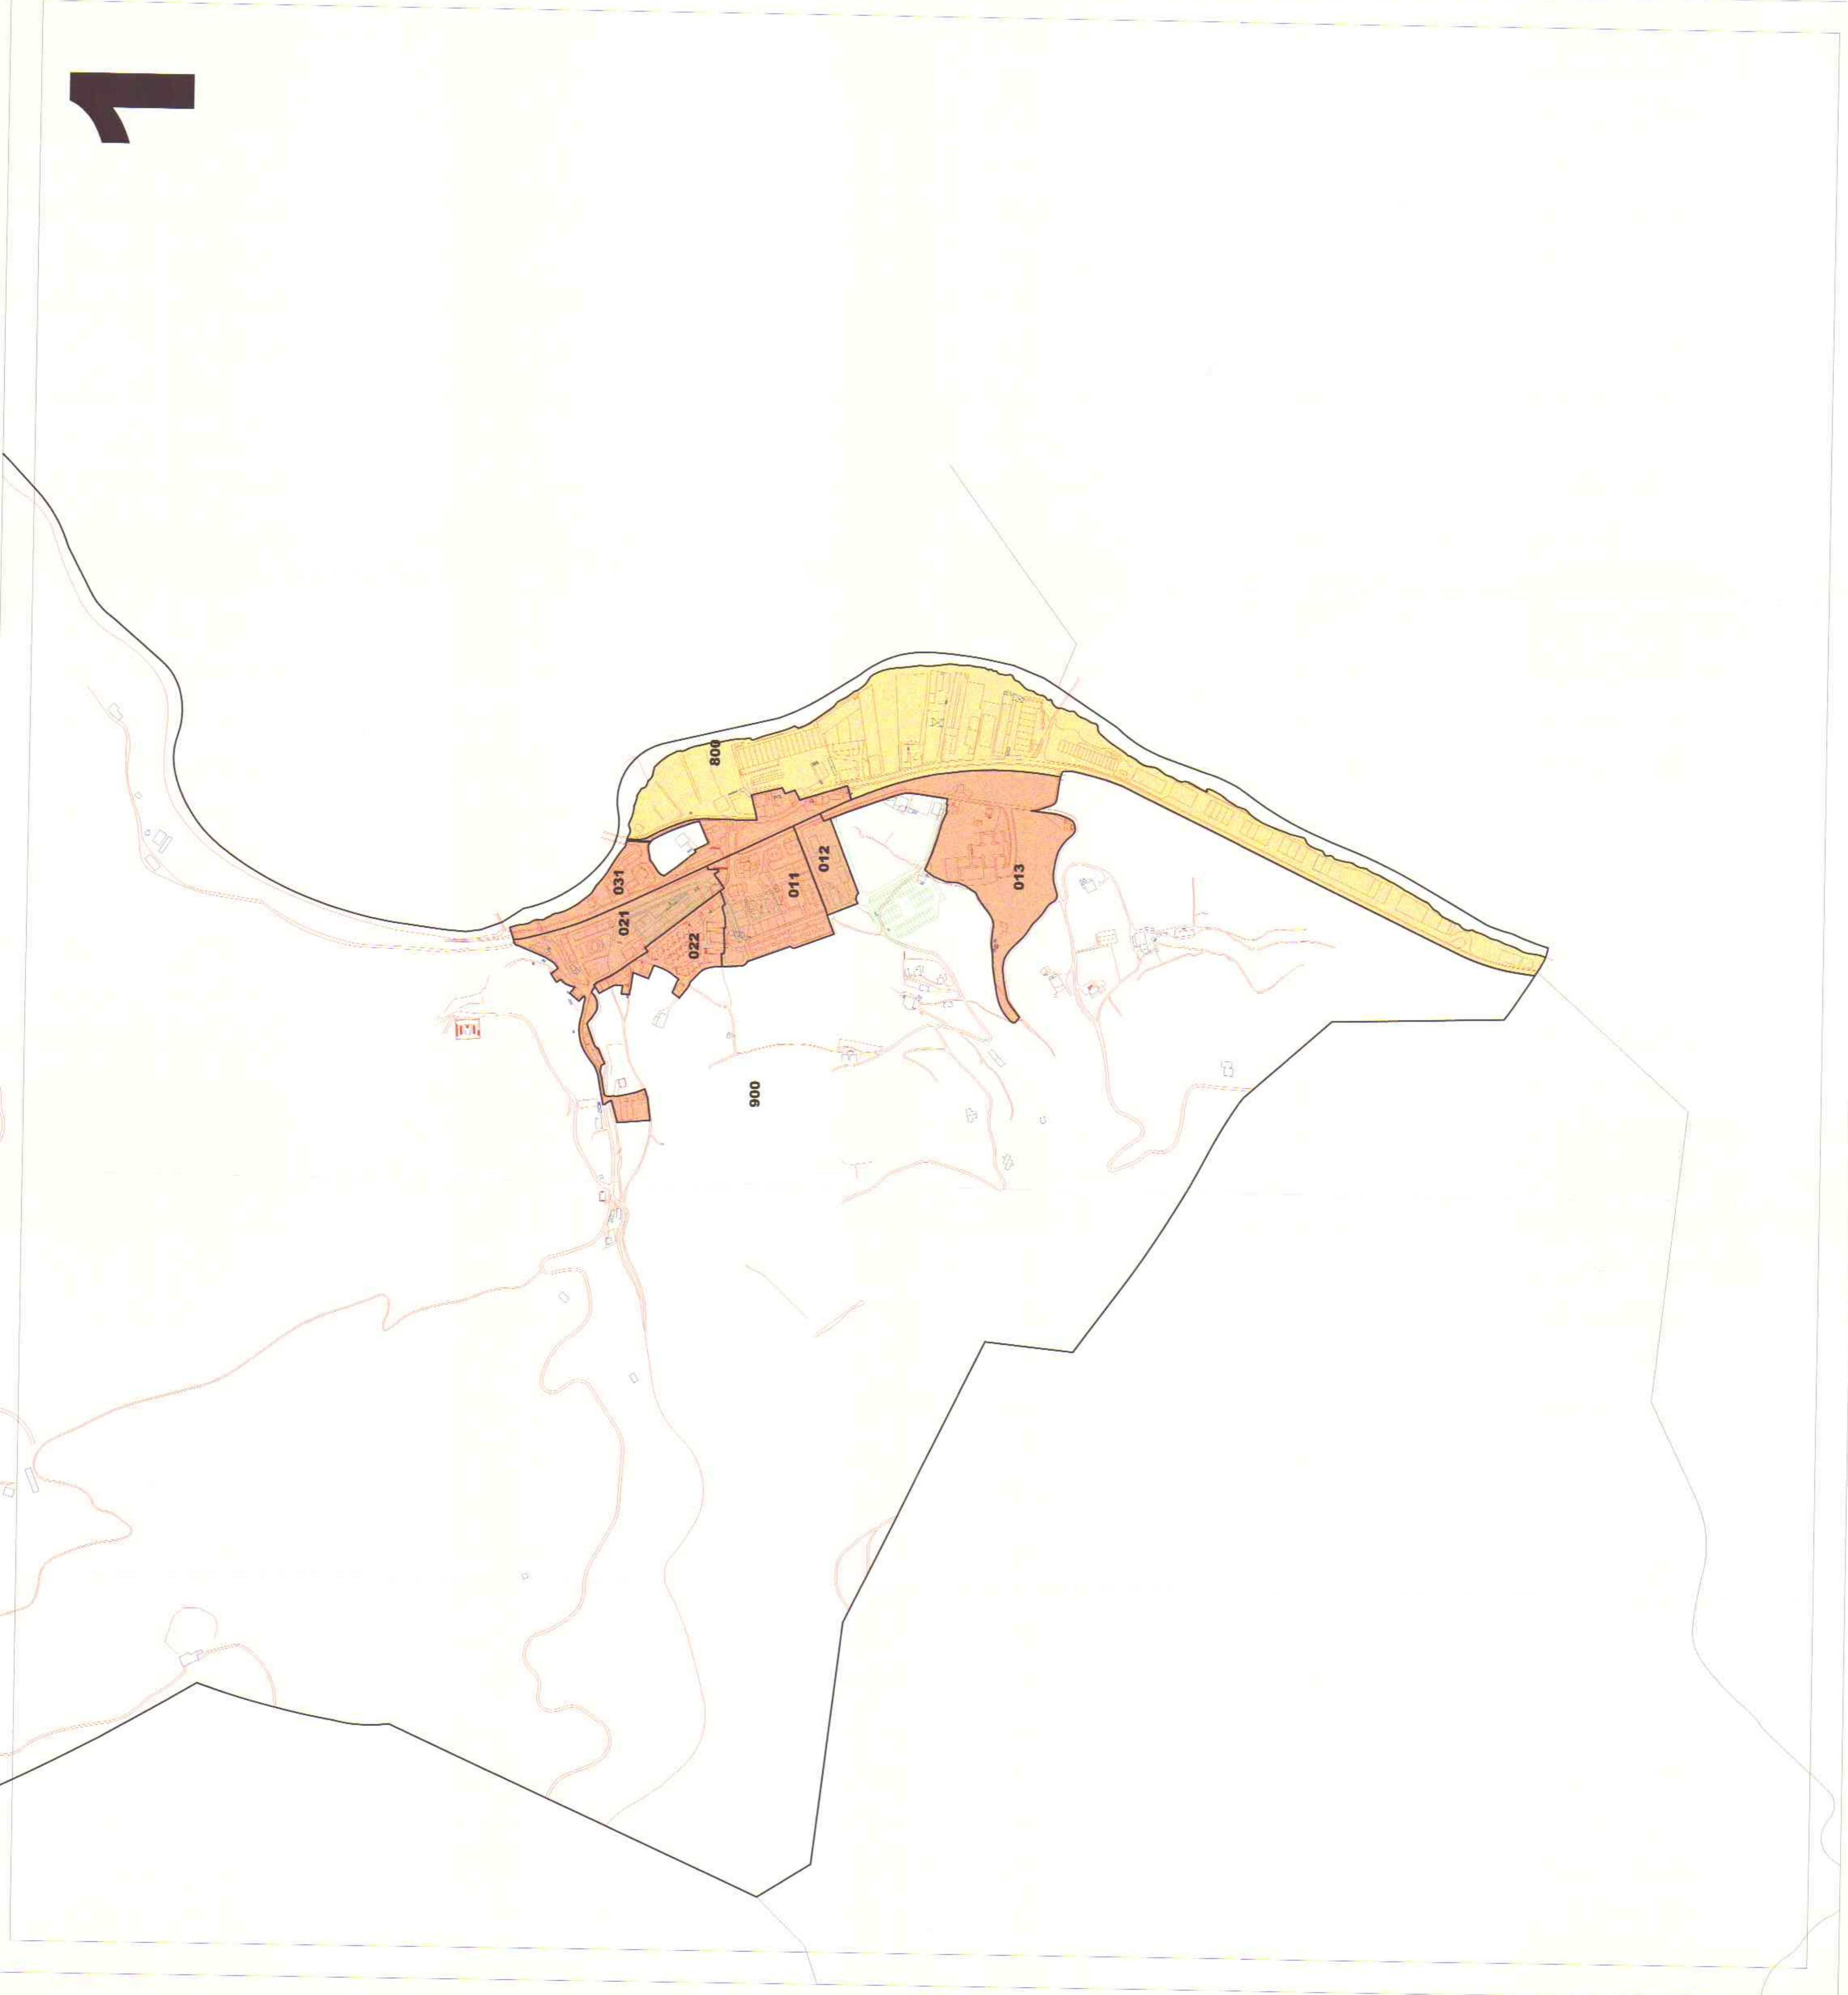

1

□ ZONAK ERABITZE GUREA / ARBITO DE SERVICIO HABITABLE
 □ ERABITZE GUREA ERABITZE ZONAK / ZONAS DE USO RESIDENCIAL
 □ INDUSTRIA ETA ZERBITZU ERABITZE ZONAK / ZONAS DE USO INDUSTRIAL Y TERCIARIO

Gipuzkoako Foru Aldundia
 Ogasuna eta Finantza Departamentua

Diputación Foral de Gipuzkoa
 Departamento de Hacienda y Finanzas

II. ERANSKINA ANEXO II.
 ZONA KATASTRALAN PLANAO DE
 PLANO A ZONAS CATASTRALES
 1:5.000 ESCALA ESCALA 1:5.000

ANOETAKO ONDASUN HIGIEZIN HIRITARREN LURZORUAREN ETA ERAIKINEN BALIO PONENTZIA
 PONENCIA DE VALORES DEL SUELO Y DE LAS CONSTRUCCIONES DE LOS BIENES INMUEBLES DE NATURALEZA URBANA DEL MUNICIPIO DE ANOETA