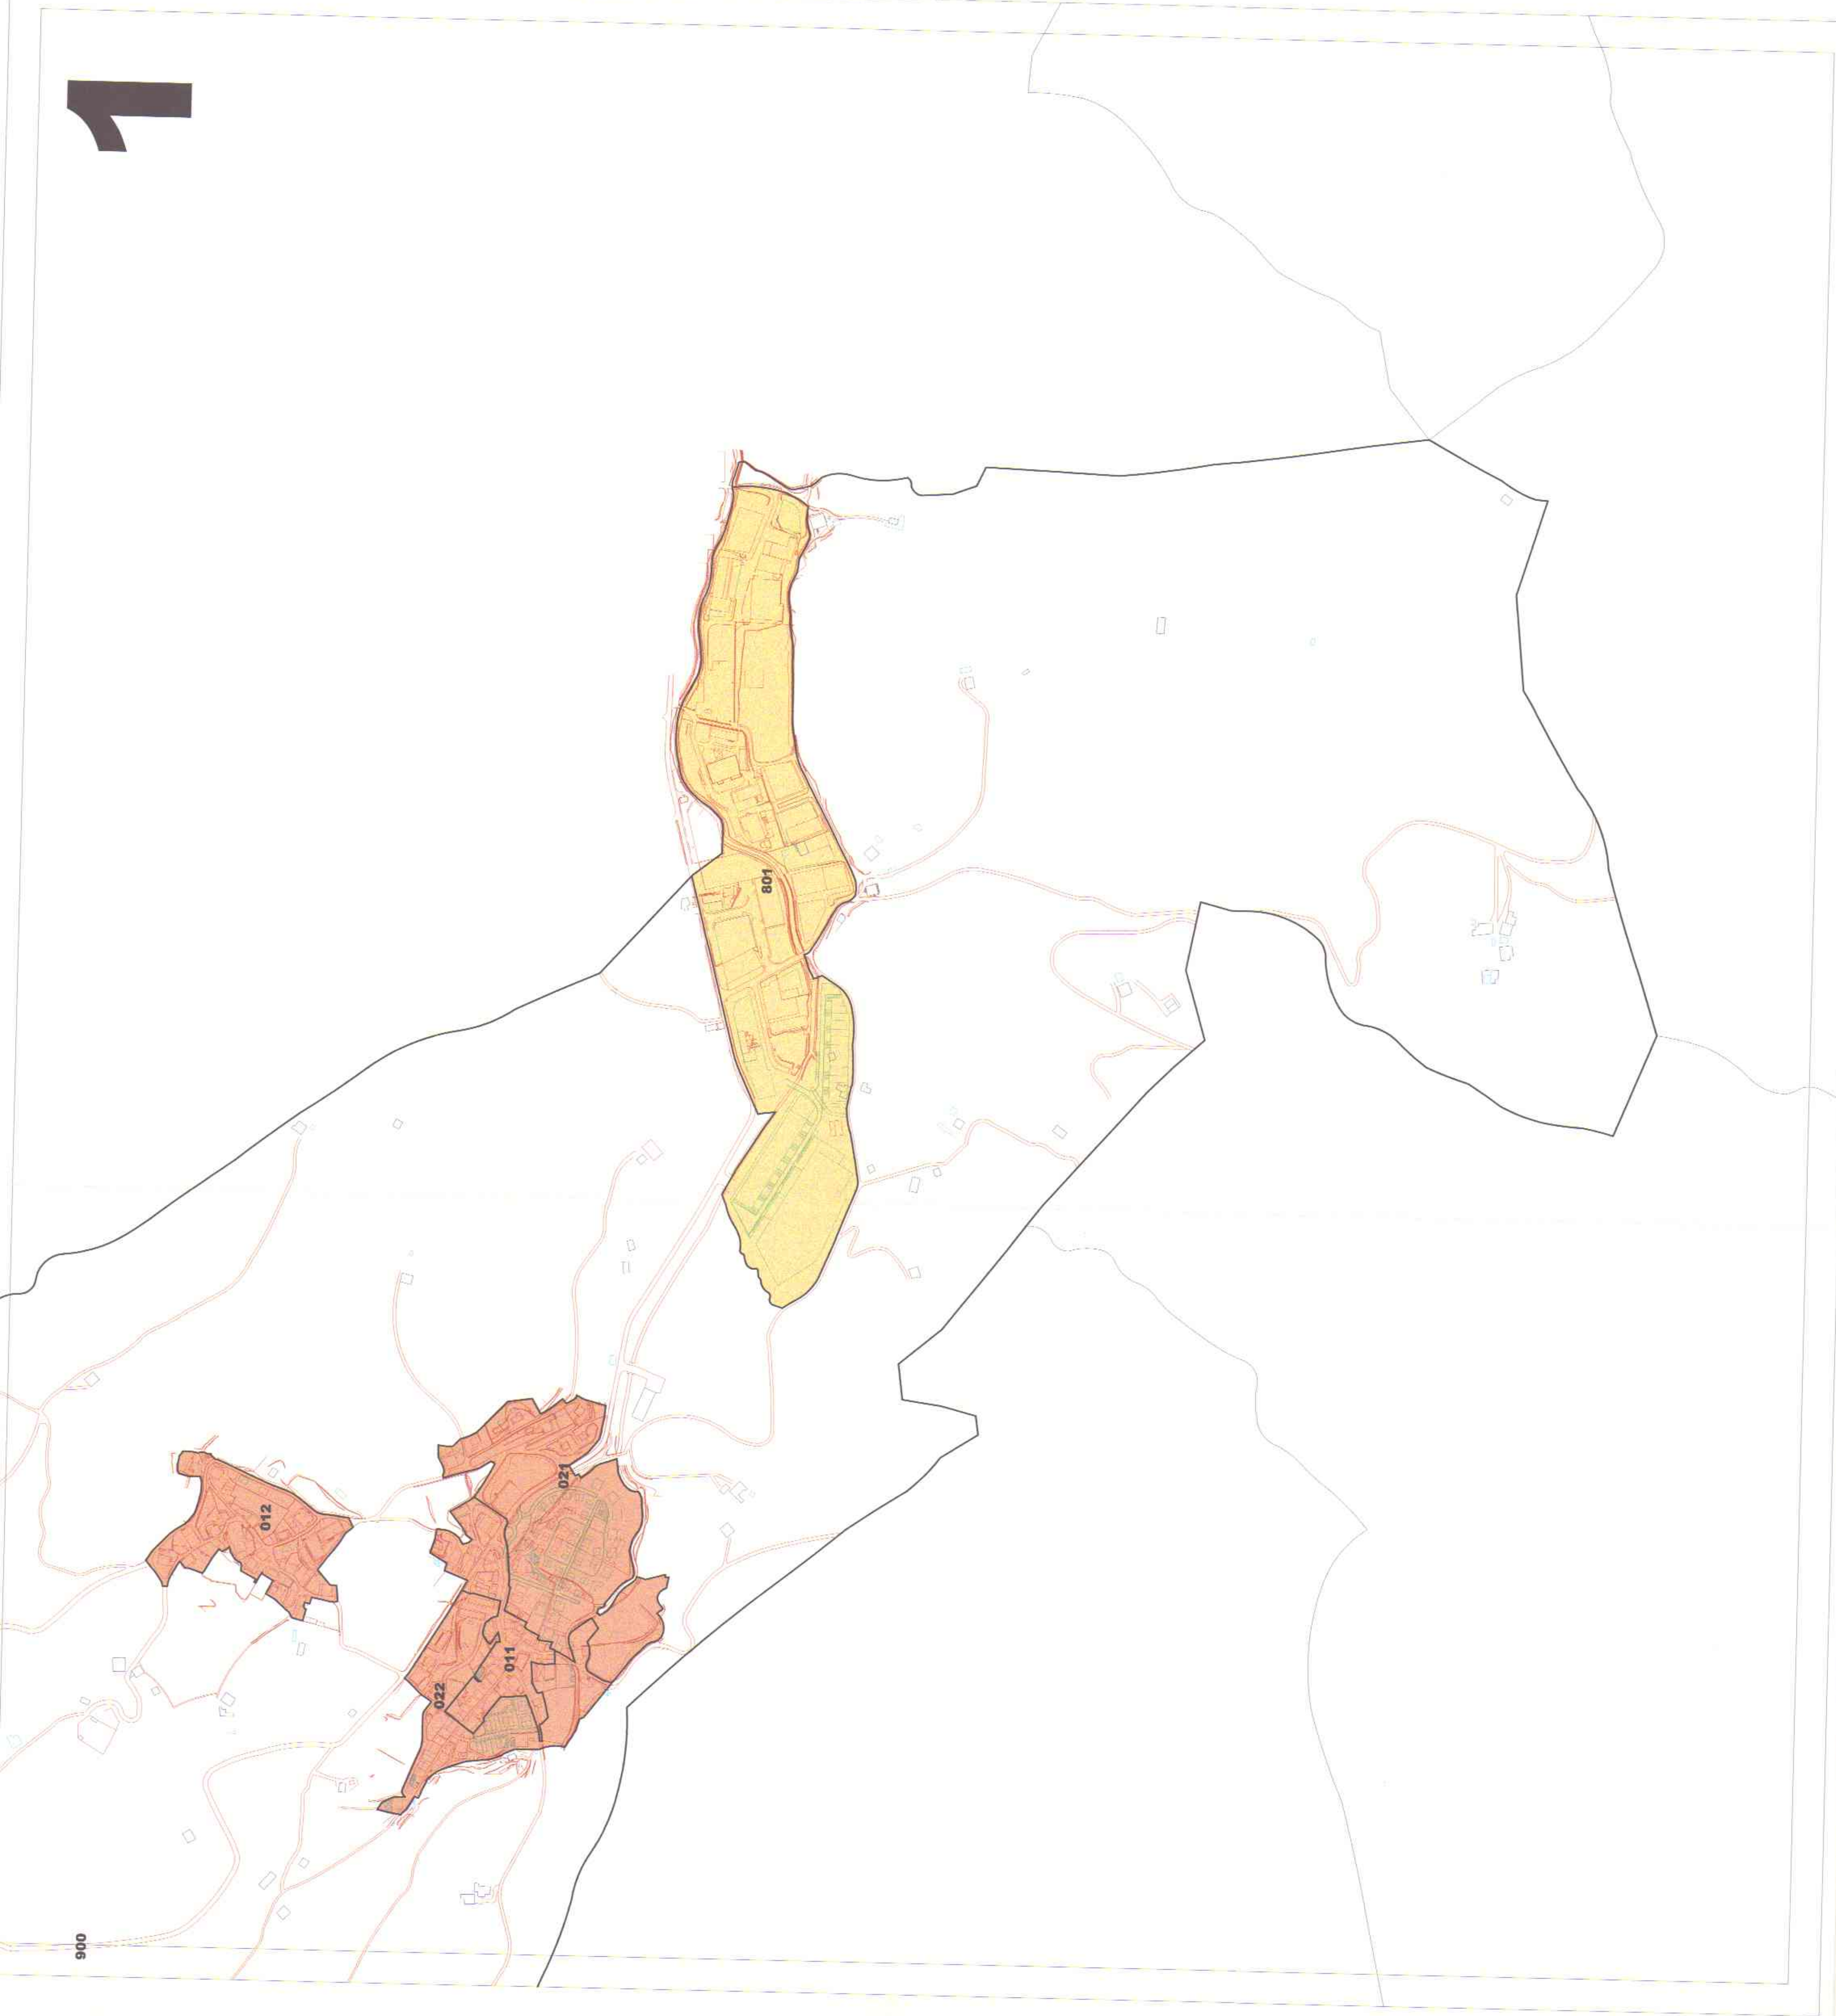

1

900

LURZONA FERRAZERENGO DUNEA / ANBIZIO DE SIKLO NO URBAIZAZIBILE
 ITURBETZETA ERABILGARRIEN ZONAK / ZONAS DE USO RESIDENCIAL
 INDUSTRIAL ETA ZERBITZU ERABILEREN ZONAK / ZONAS DE USO INDUSTRIAL Y TERZIARIO

Gipuzkoako Foru Aldundia
Ogasuna eta Finantza Departamentua

Diputación Foral de Gipuzkoa
Departamento de Hacienda y Finanzas

II. ERANSKINA

ANEXO II.

ZONA KATASTRAL EN
PLANO A
1:5.000 ESCALA

PLANO DE
ZONAS CATASTRALES
ESCALA 1:5.000