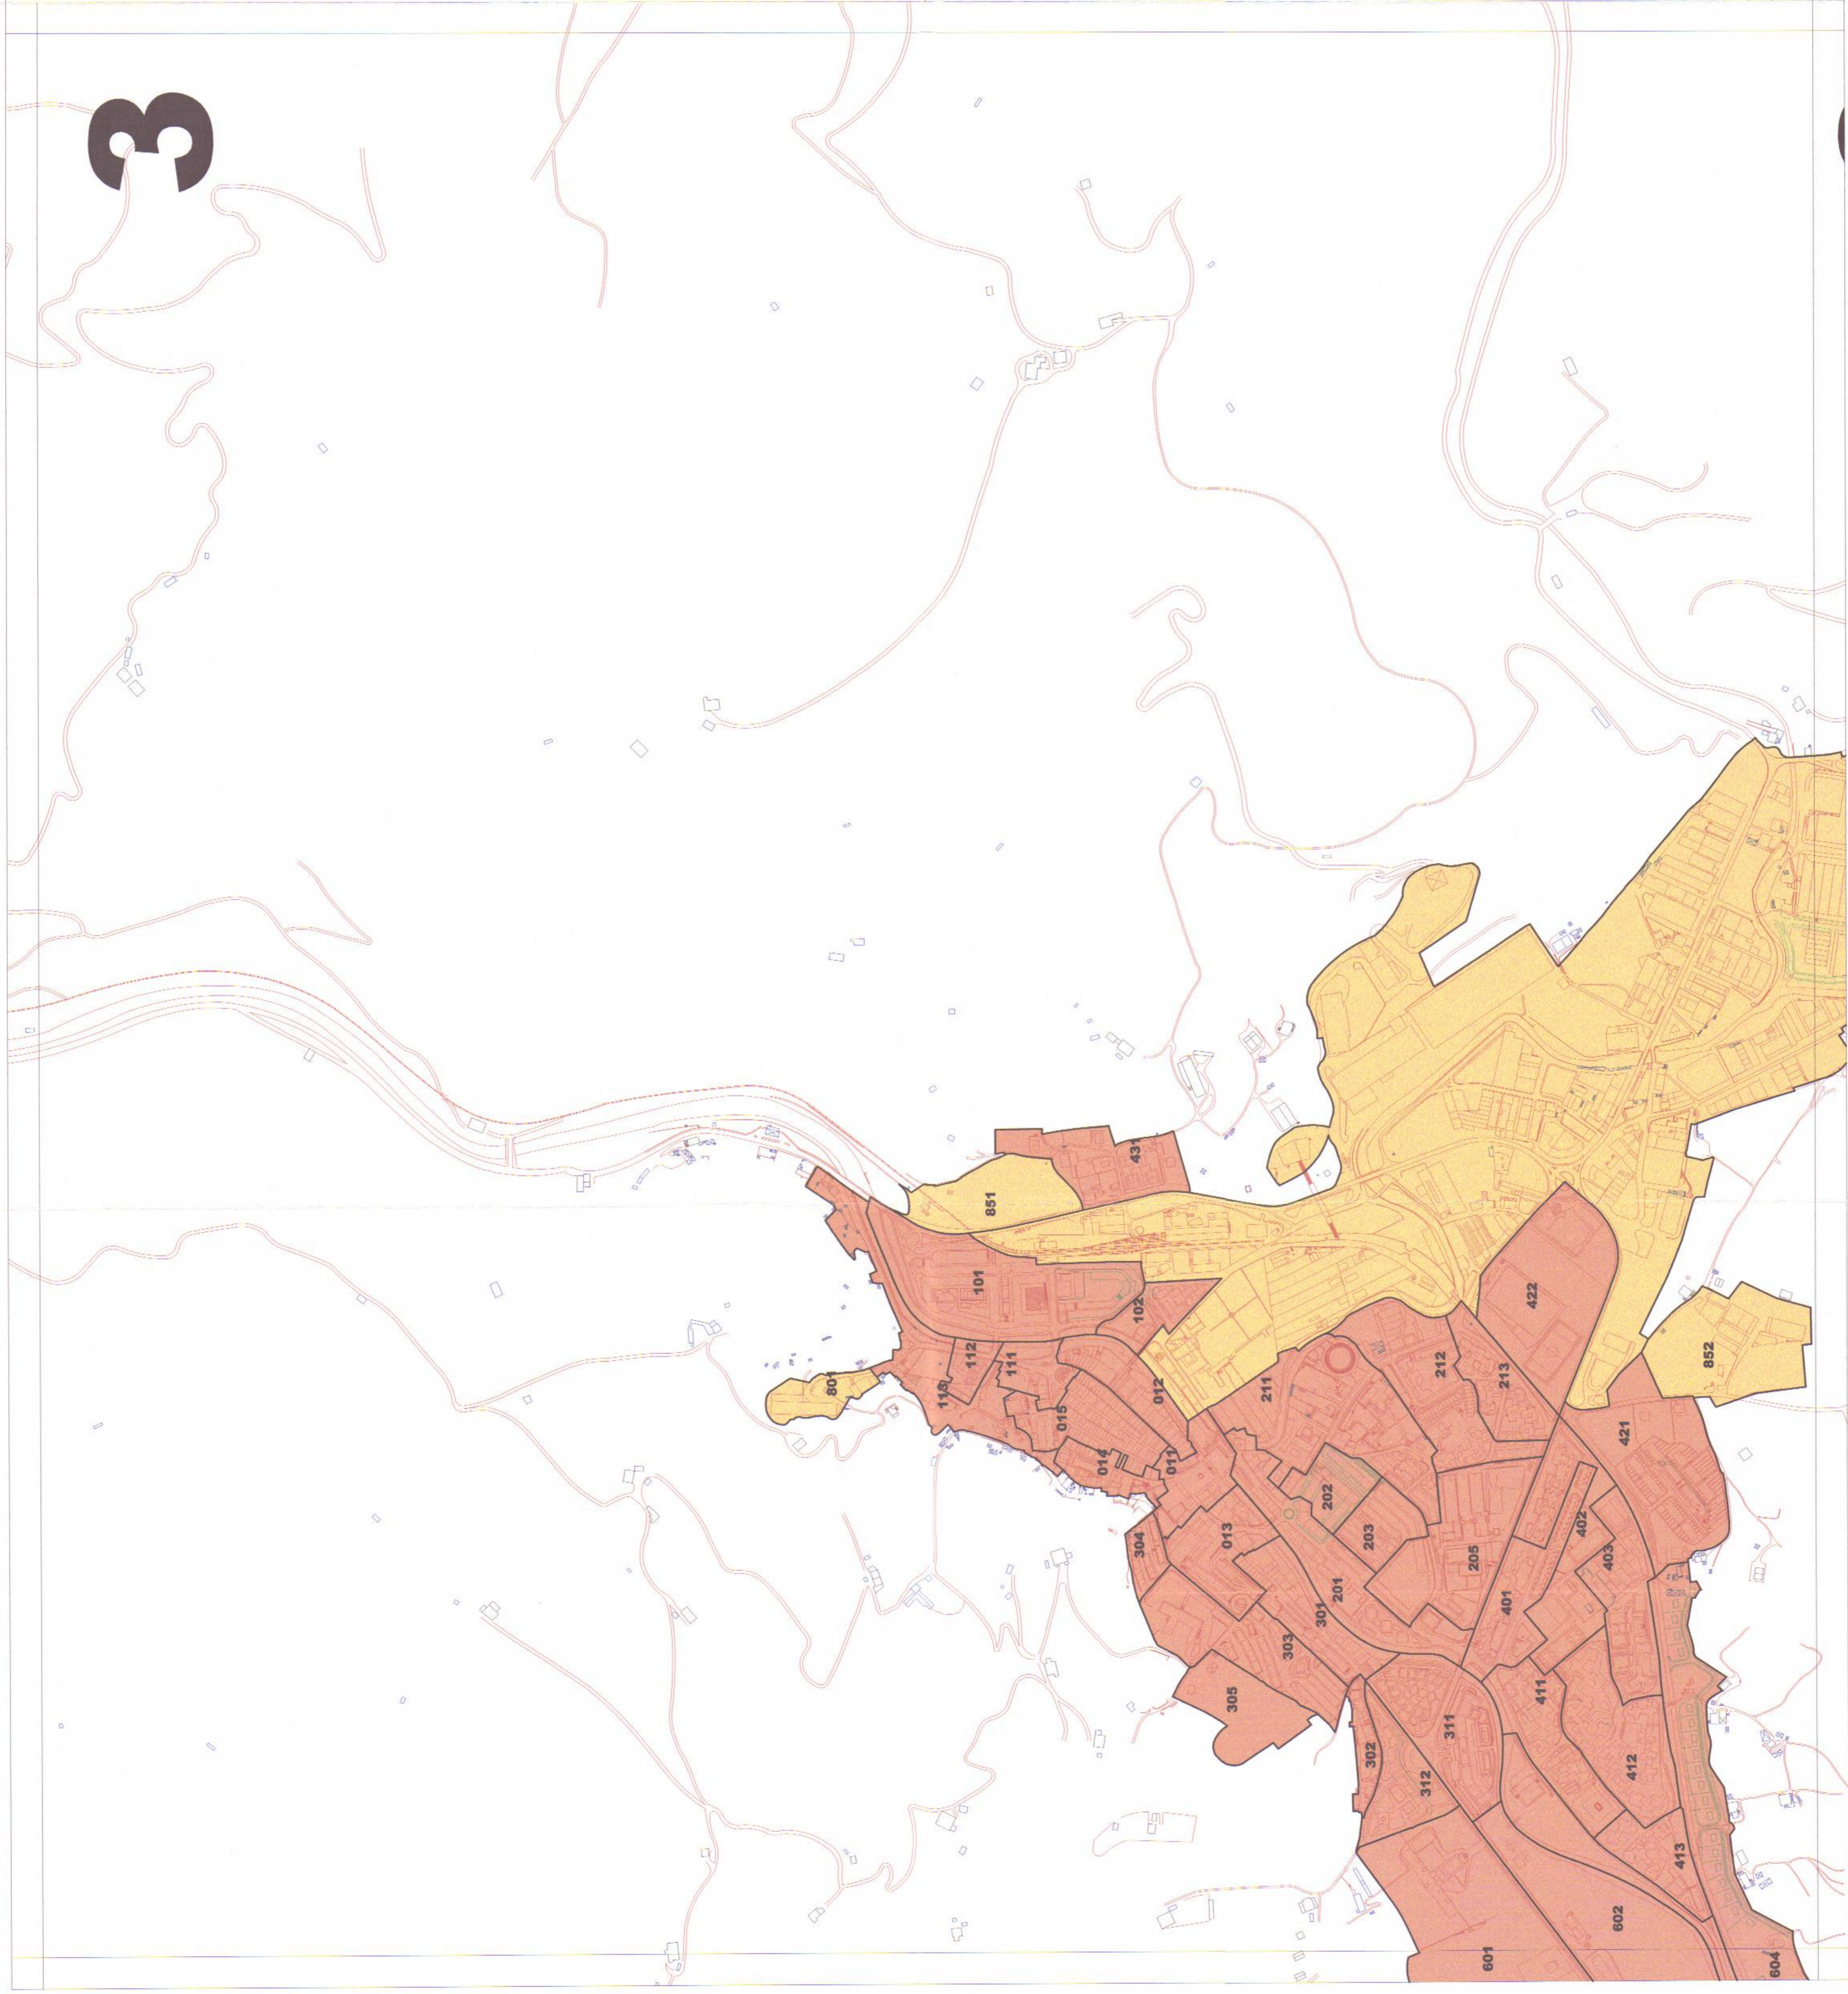

3

Gipuzkoako Foru Aldundia
Ogasuna eta Finantza Departamentua

Diputación Foral de Gipuzkoa
Departamento de Hacienda y Finanzas

II. ERANSKINA ANEXO II.
ZONA KATASTRALAN PLANO DE
ZONAS CATASTRALES
1/5.000 ESKALA ESCALA 1/5.000

UDAL ZERGEN KUDEAKETA ZERBITZUA
SERVICIO DE GESTION DE TRIBUTOS LOCALES

UDAL ZERGEN KUDEAKETA ZERBITZUA
SERVICIO DE GESTION DE TRIBUTOS LOCALES