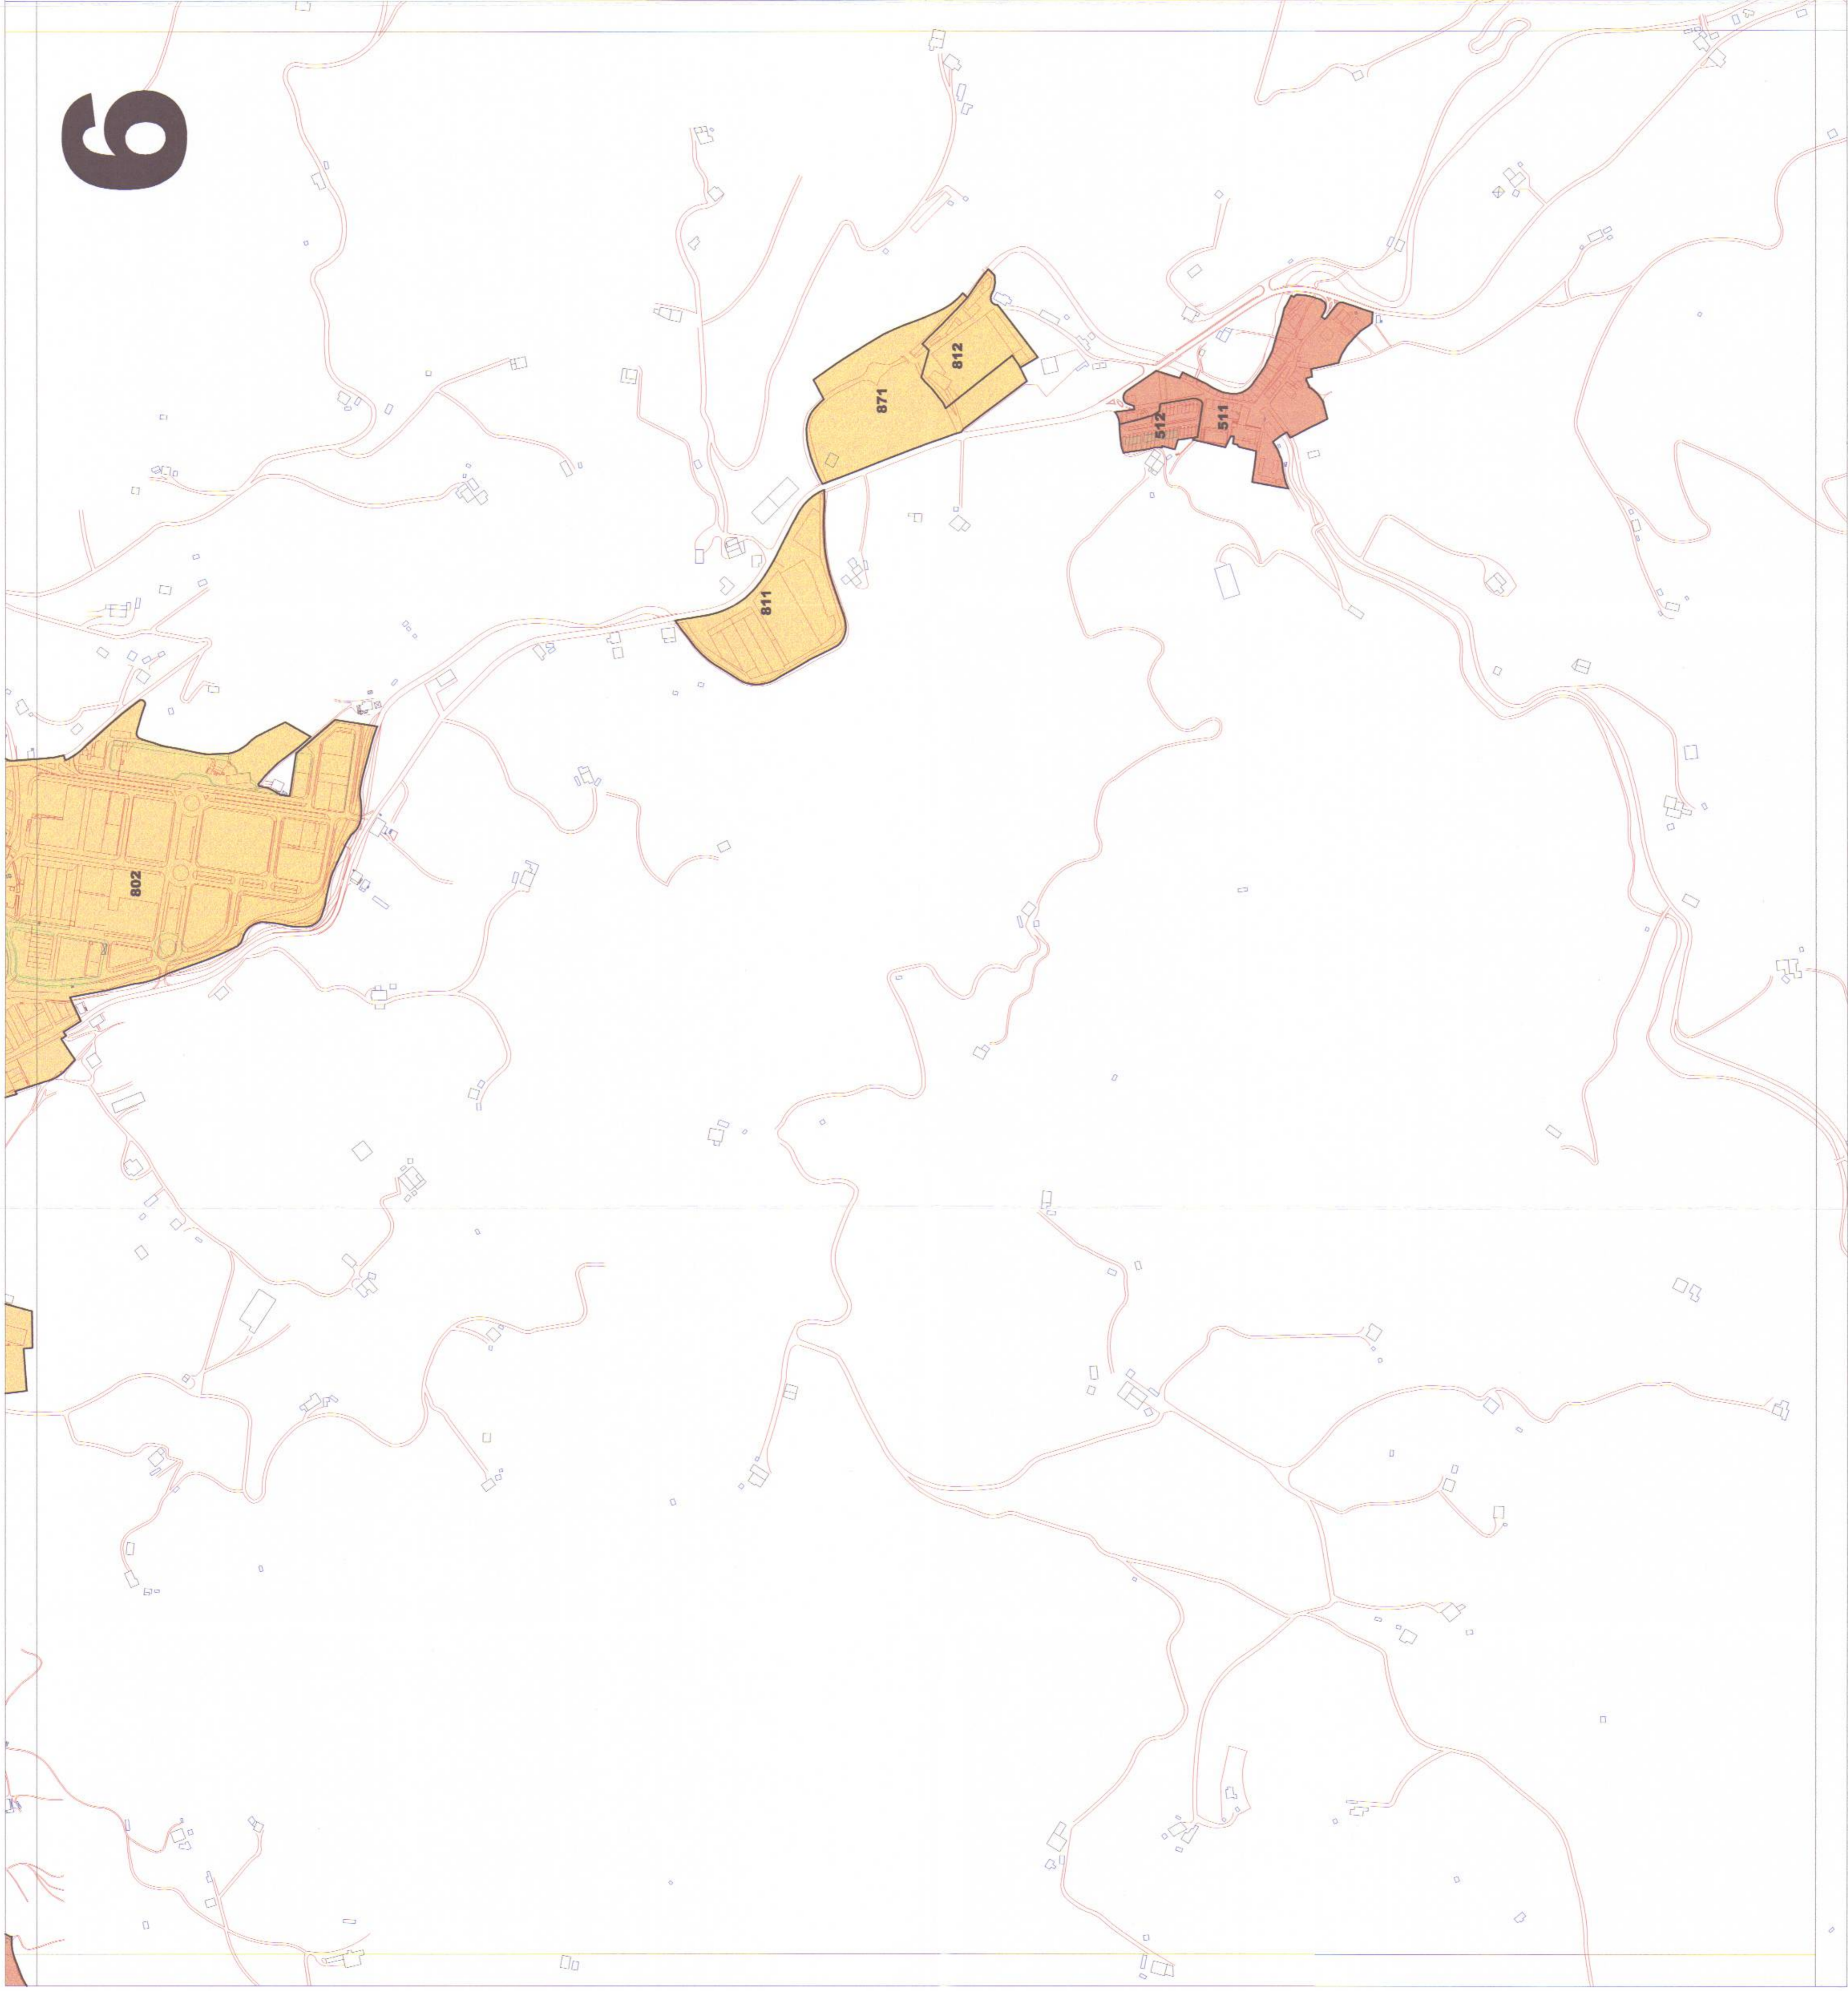

UDAL ZERGEN KUDEAKETA ZERBITZUA

SERVICIO DE GESTION DE TRIBUTOS LOCALES

6

□ LURZORU - HIRIARRAZ-NEKO GUNEAK / AMBITO DE SUELO NO URBANIZABLE
□ ETXERBITZIA ERABILERRAZO ZONAK / ZONAS DE USO RESIDENCIAL
□ INDUSTRIA ETA ZERBITZU ERABILERRAZO ZONAK / ZONAS DE USO INDUSTRIAL Y TERCIARIO