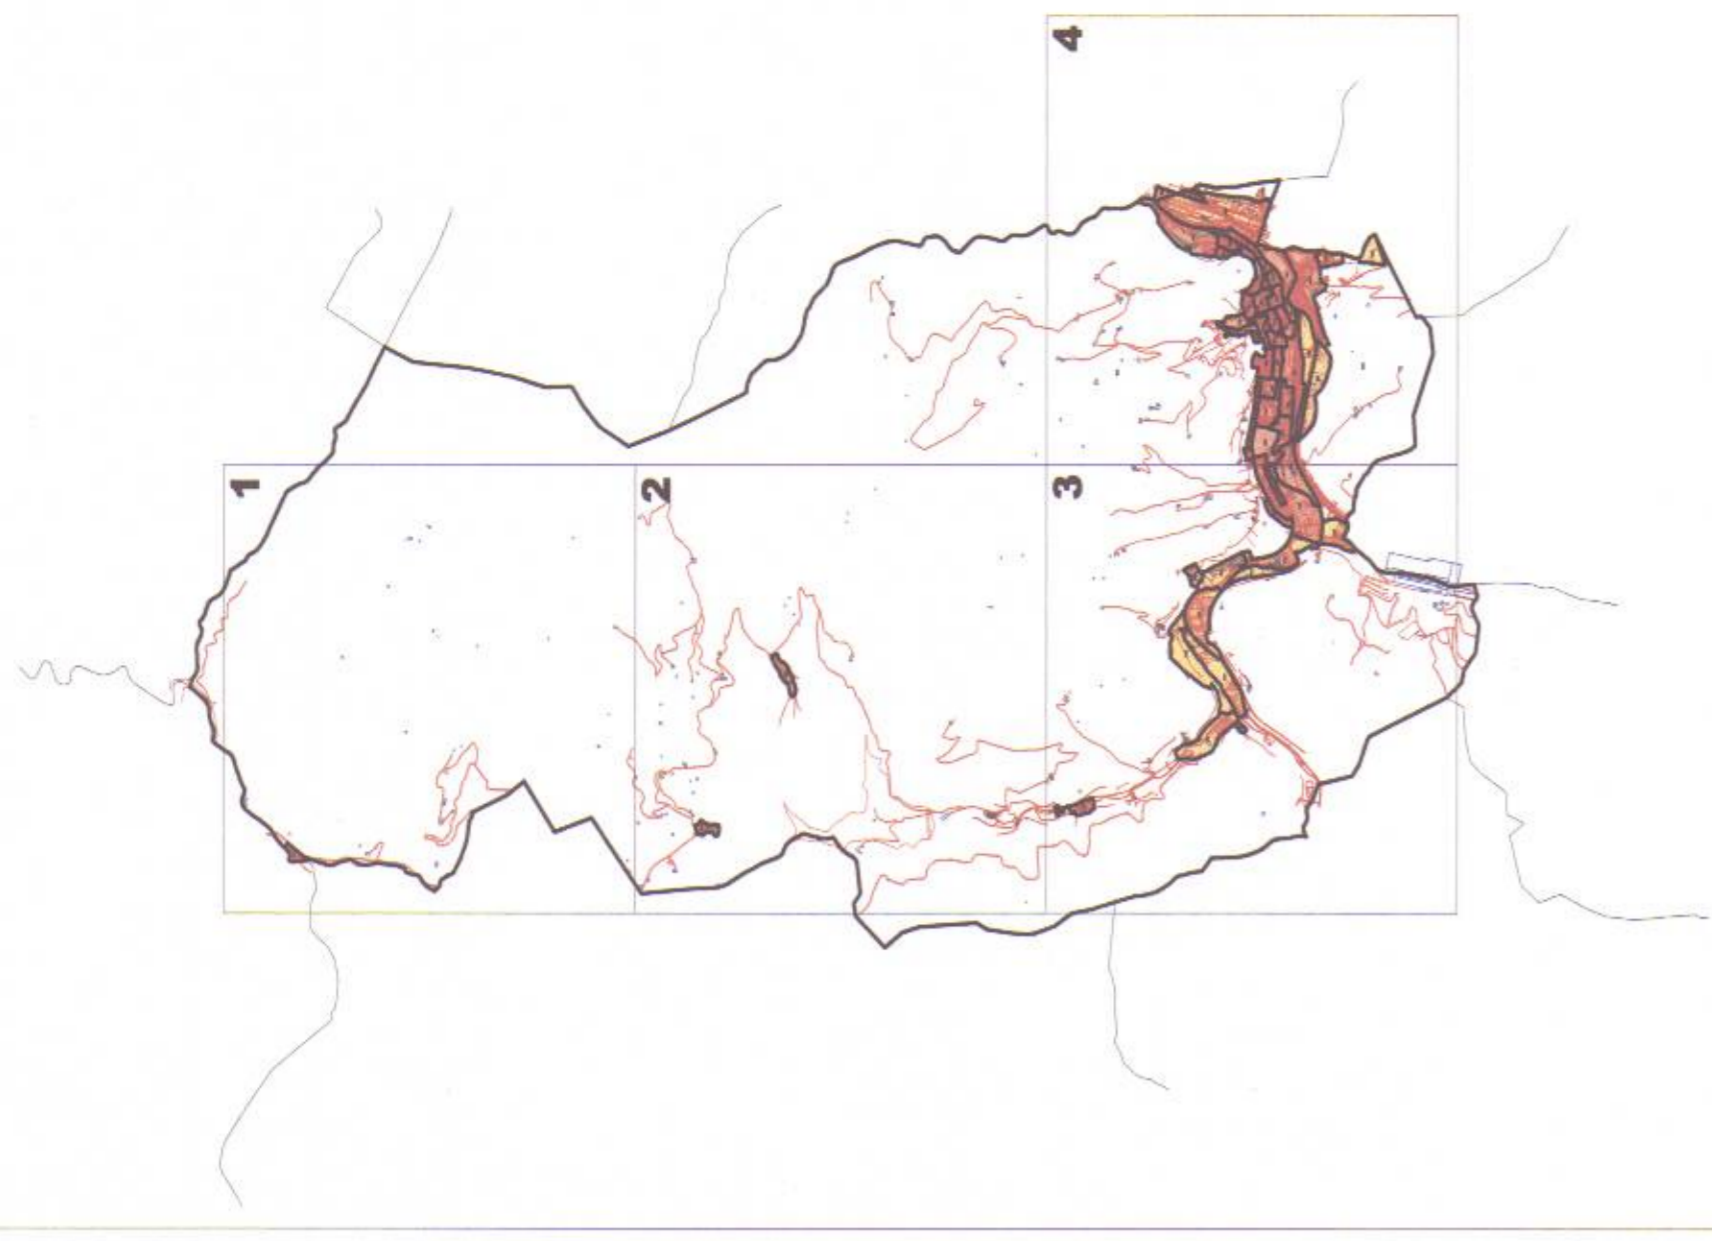

□ LURZORU HIRITARREZINHO GUREA / AMBITO DE SUELO NO URBANIZABLE
□ TXERBIZTA ERABILERAKO ZONAK / ZONAS DE USO RESIDENCIAL
□ INDUSTRIA ETA ZERBITZU ERABILERAKO ZONAK / ZONAS DE USO INDUSTRIAL Y TERCIARIO

Gipuzkoako Foru Aldundia
Ogasuna eta Finantza Departamentua

Diputación Foral de Gipuzkoa
Departamento de Hacienda y Finanzas

II. ERANSKINA ANEXO II.

ZONA KATASTRALAN
PLANOA
1/5.000 ESKALA

ZONAS CATASTRALES
PLANO
ESCALA 1/5.000

BEASAINGO ONDASUN
HIGIEZIN HIRITARREN
LURZORUAREN ETA
ERAIKINEN BALIO
PONENTZIA

PONENCIA DE VALORES
DEL SUELO Y DE LAS
CONSTRUCCIONES DE LOS
BIENES INMUEBLES DE
NATURALEZA URBANA DEL
MUNICIPIO DE BEASAIN

UDAL ZERGEN
KUDEAKETA
ZERBITZUA

SERVICIO DE
GESTION DE TRIBUTOS
LOCALES