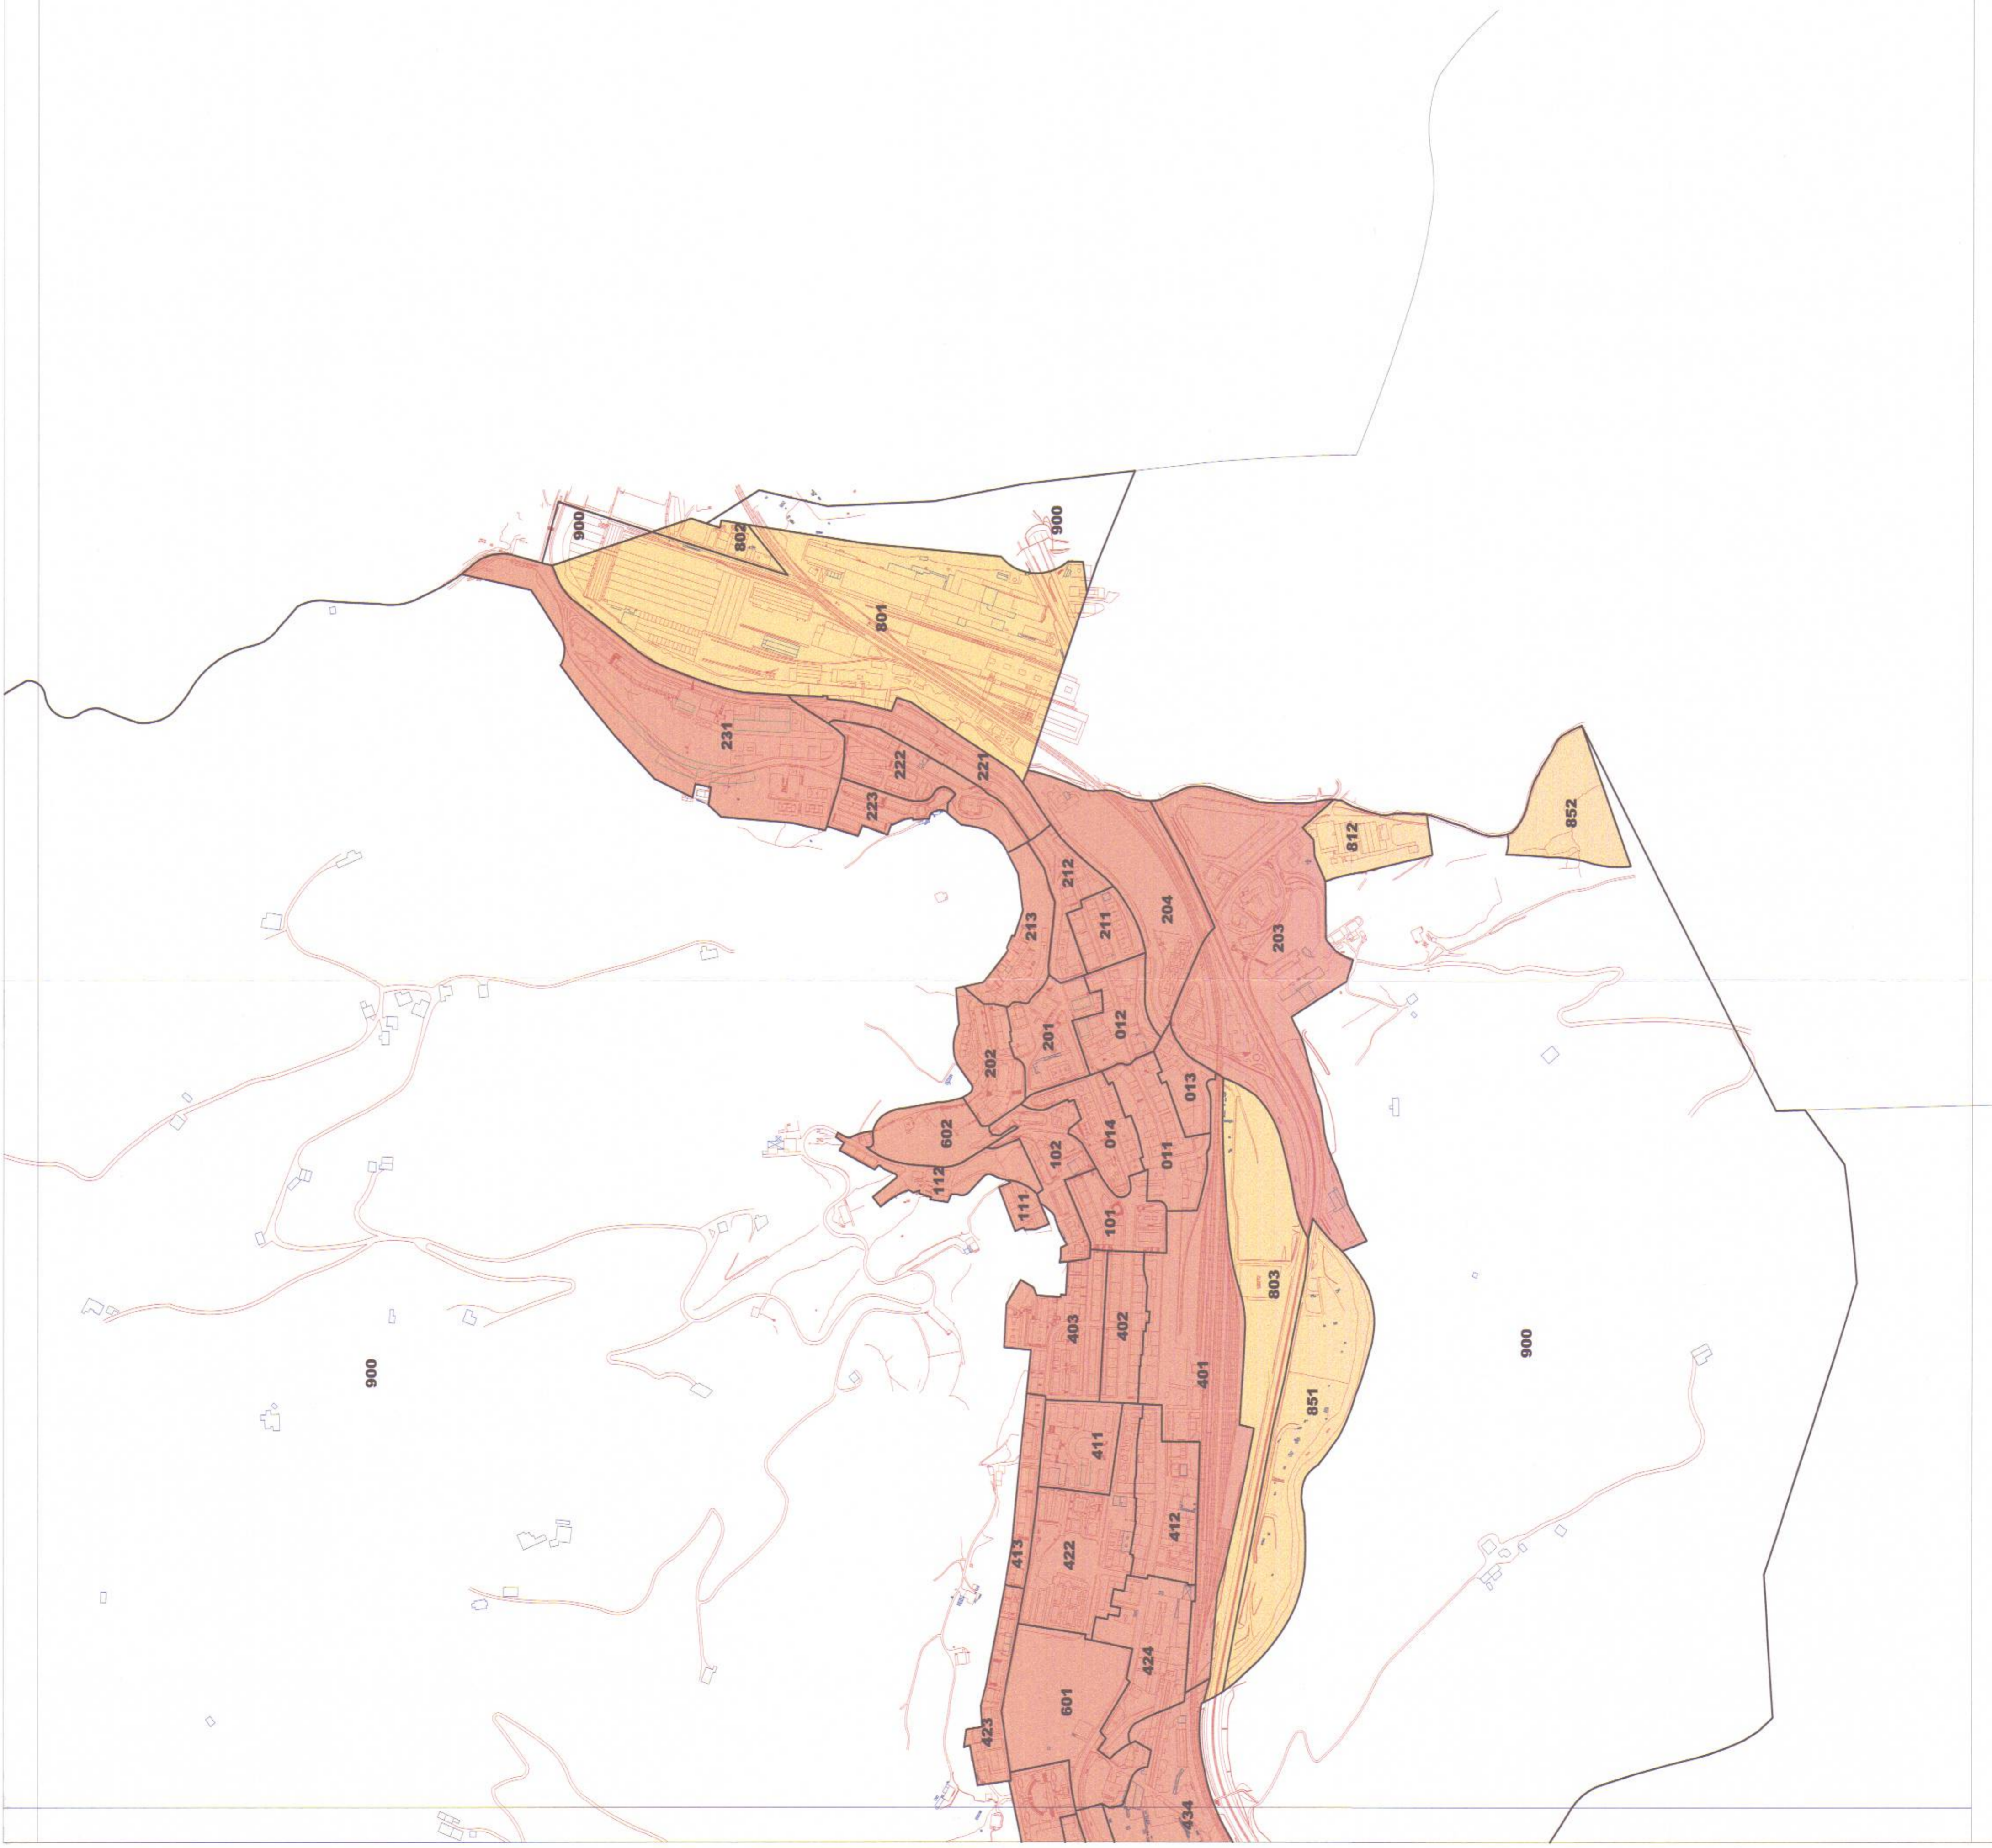

□ LURZORU HIRITARREZINHO GUREA / AMBITO DE SUELO NO URBANIZABLE
□ TXERBIZTA ERABILERAKO ZONAK / ZONAS DE USO RESIDENCIAL
□ INDUSTRIA ETA ZERBITZU ERABILERAKO ZONAK / ZONAS DE USO INDUSTRIAL Y TERCIARIO

Gipuzkoako Foru Aldundia
Ogasuna eta Finantza Departamentua

Diputación Foral de Gipuzkoa
Departamento de Hacienda y Finanzas

II. ERANSKINA ANEXO II.

ZONA KATASTRALAN
PLANOA
1/5.000 ESKALA

ZONAS CATASTRALES
PLANO
ESCALA 1/5.000

BEASAINGO ONDASUN
HIGIEZIN HIRITARREN
LURZORUAREN ETA
ERAIKINEN BALIO
PONENTZIA

PONENCIA DE VALORES
DEL SUELO Y DE LAS
CONSTRUCCIONES DE LOS
BIENES INMUEBLES DE
NATURALEZA URBANA DEL
MUNICIPIO DE BEASAIN

UDAL ZERGEN
KUDEAKETA
ZERBITZUA

SERVICIO DE
GESTION DE TRIBUTOS
LOCALES