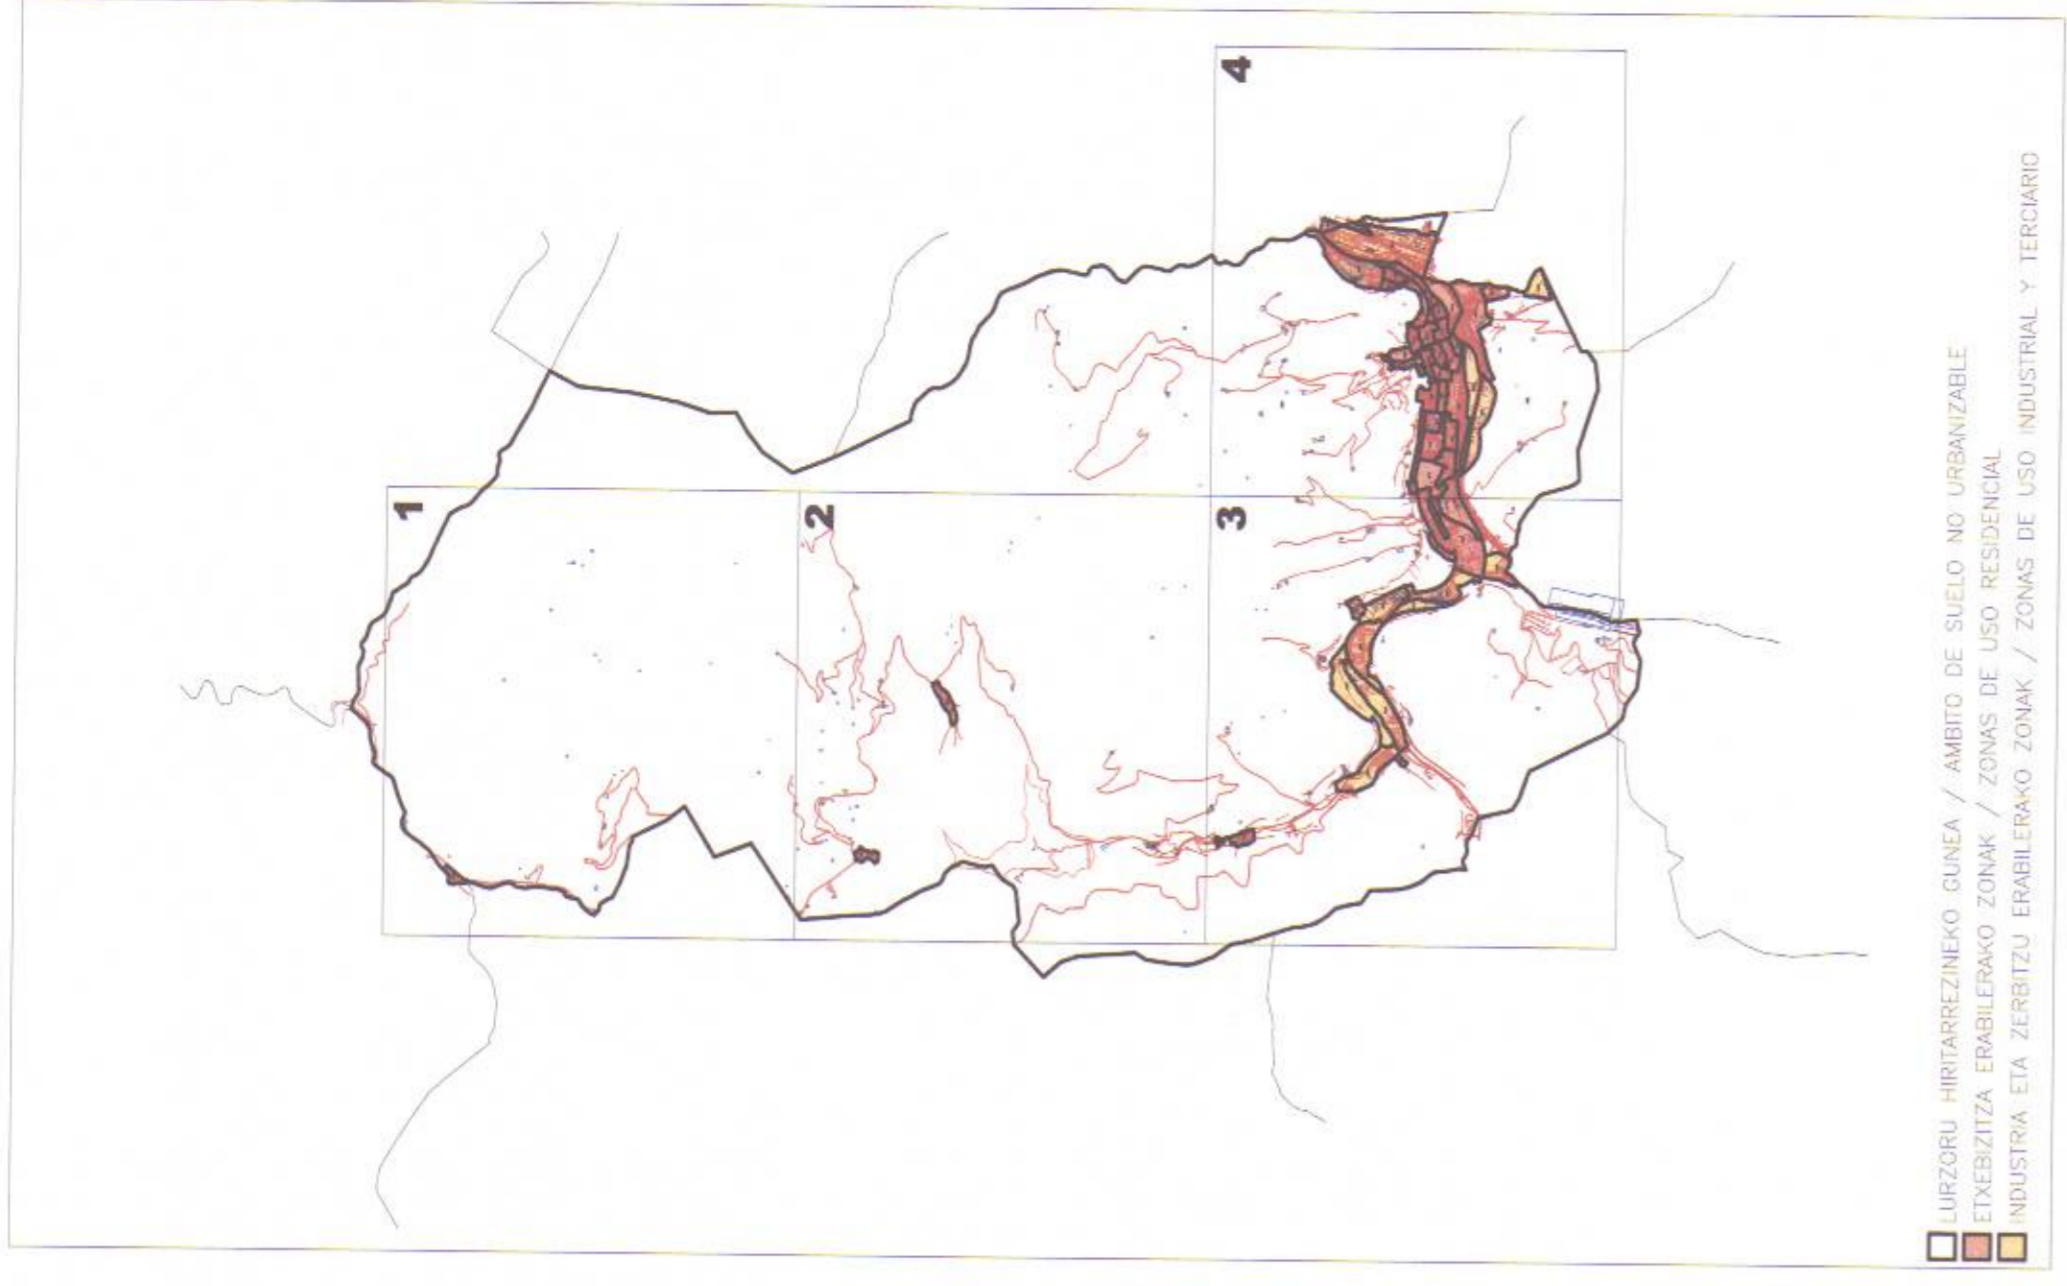

3

Gipuzkoako Foru Aldundia
Ogasuna eta Finantza Departamentua

Diputación Foral de Gipuzkoa
Departamento de Hacienda y Finanzas

II. ERANSKINA ANEXO II.

ZONA KATASTRALAN
PLANOA
1/5.000 ESKALA

ZONAS CATASTRALES
PLANO DE
ESCALA 1/5.000

BEASAINGO ONDASUN
HIGIEZIN HIRITARREN
LURZORUAREN ETA
ERAIKINEN BALIO
PONENTZIA

PONENCIA DE VALORES
DEL SUELO Y DE LAS
CONSTRUCCIONES DE LOS
BIENES INMUEBLES DE
NATURALEZA URBANA DEL
MUNICIPIO DE BEASAIN

UDAL ZERGEN
KUDEAKETA
ZERBITZUA

SERVICIO DE
GESTION DE TRIBUTOS
LOCALES