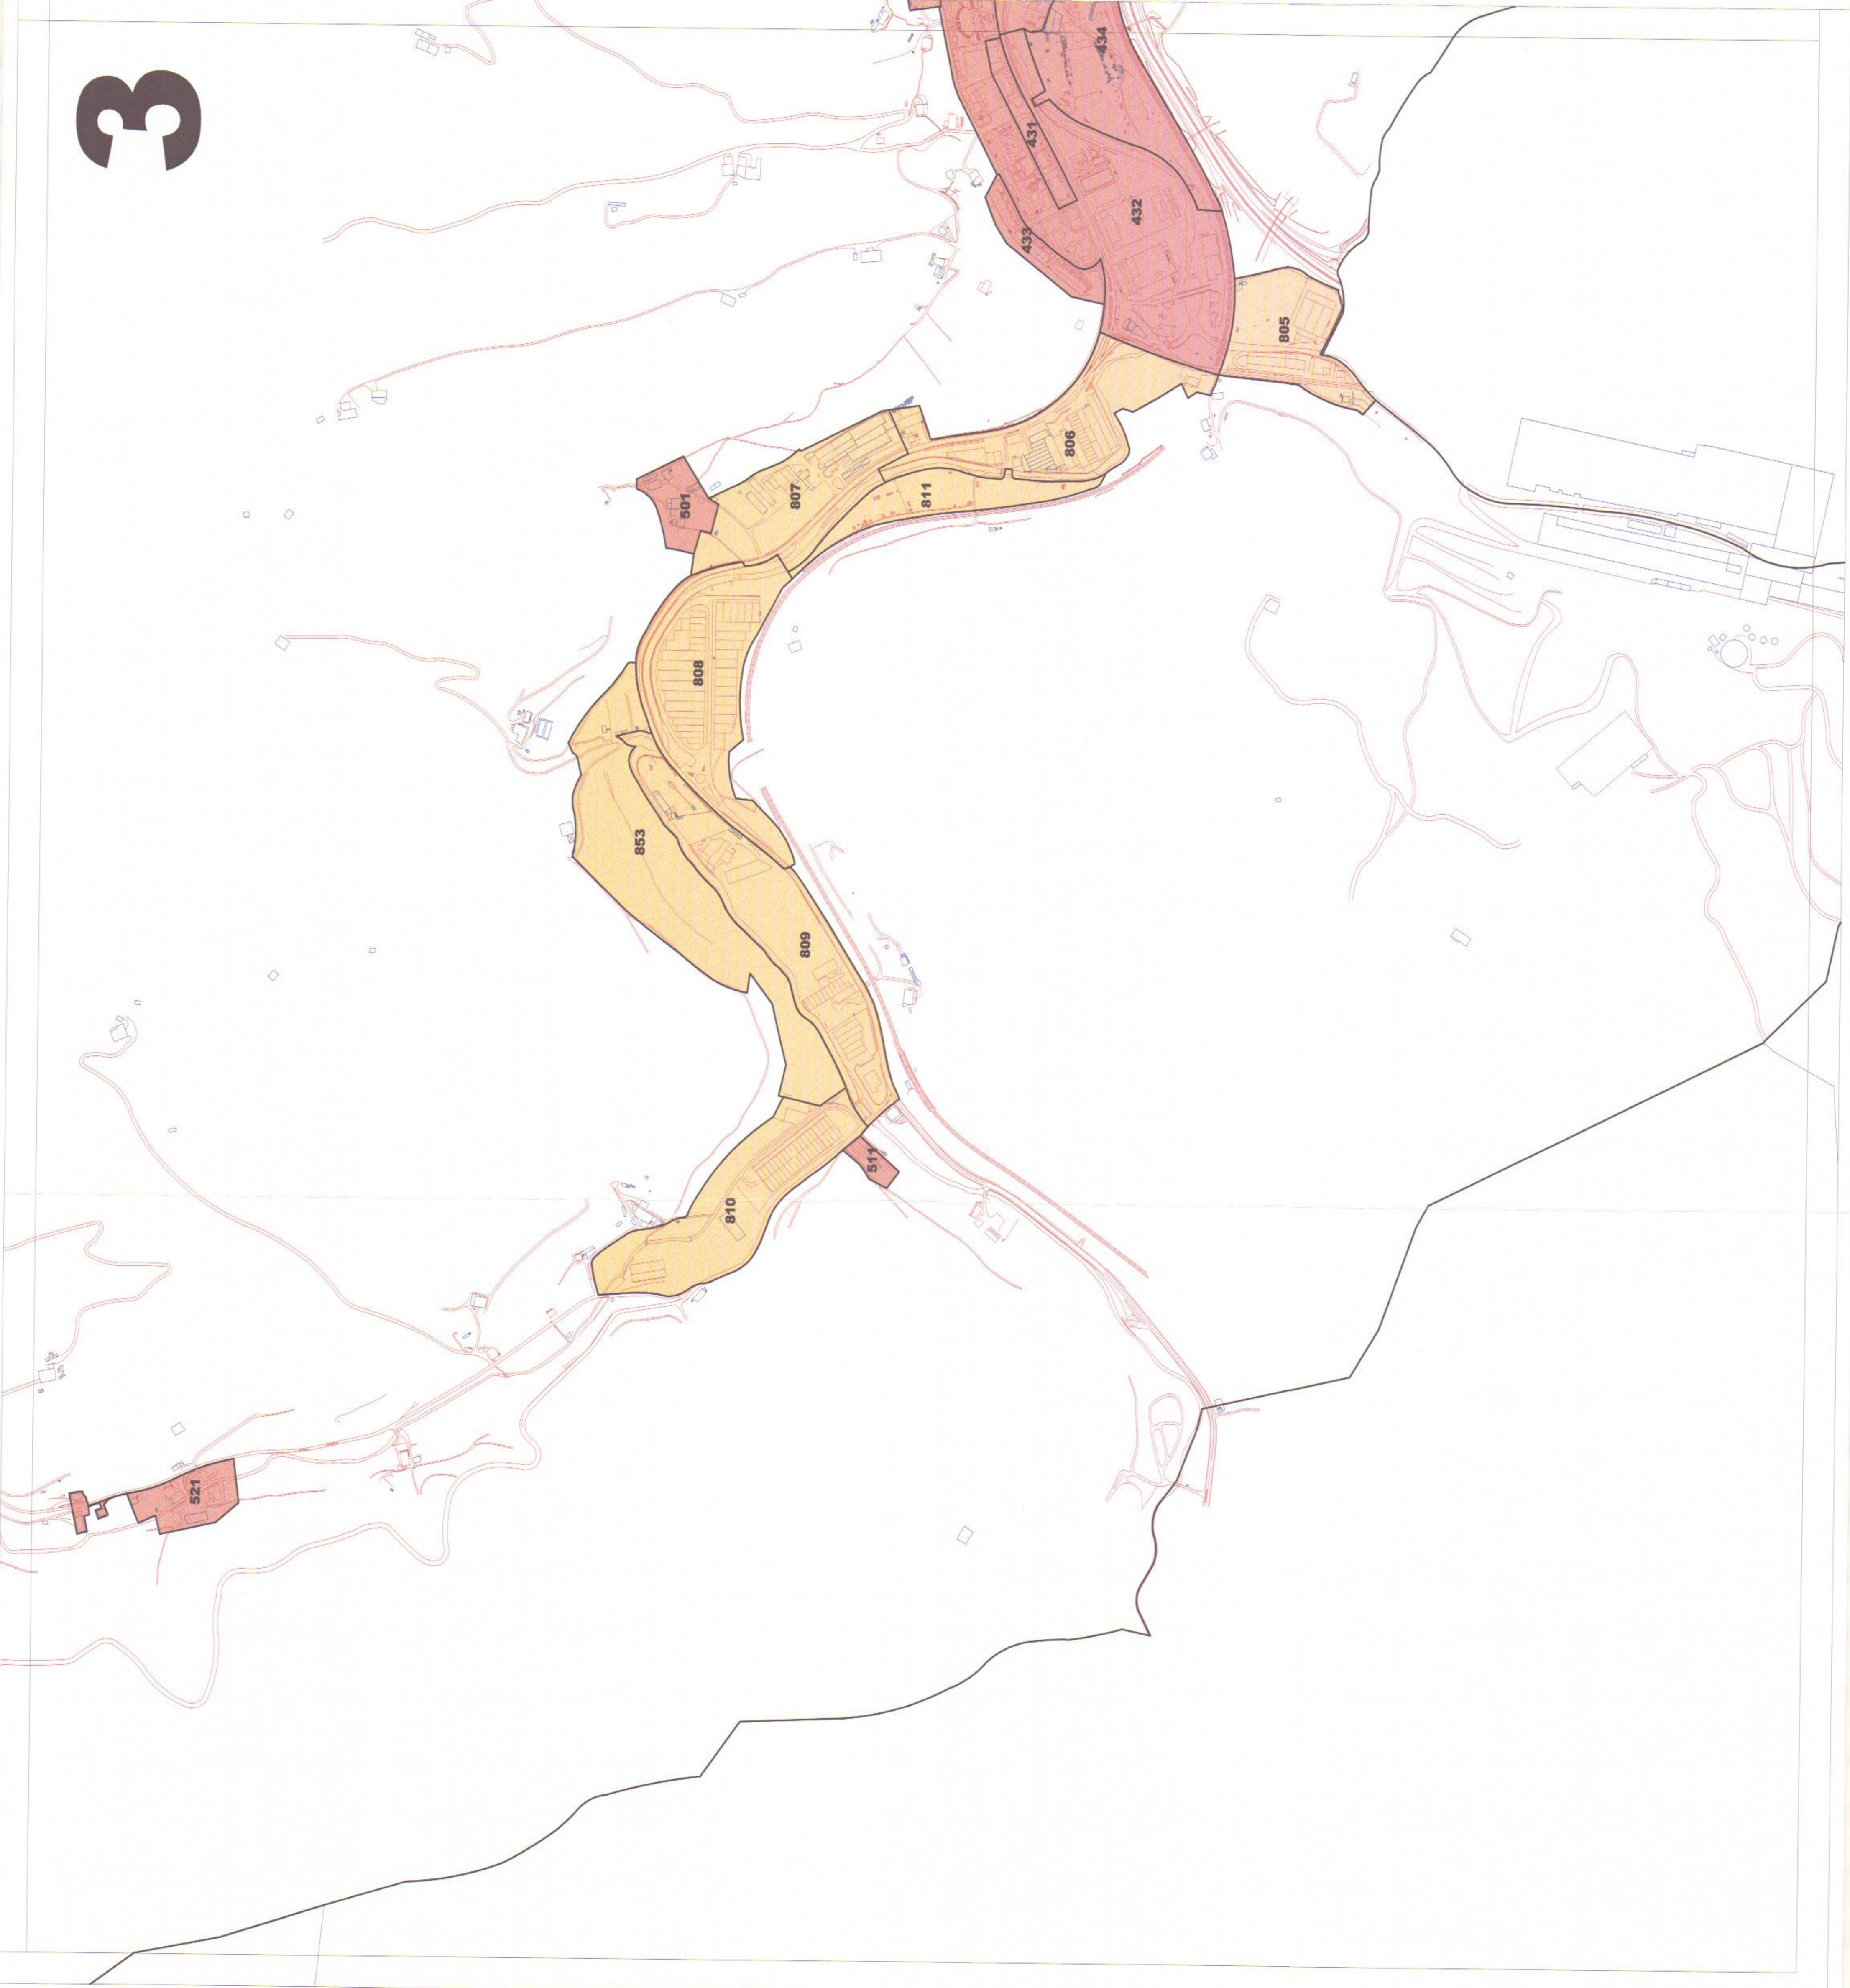

3

Gipuzkoako Foru Aldundia
Ogasuna eta Finantza Departamentua

Diputación Foral de Gipuzkoa
Departamento de Hacienda y Finanzas

II. ERANSKINA ANEXO II.

ZONA KATASTRALAN
PLANOA
1/5.000 ESKALA

ZONAS CATASTRALES
PLANO DE
ESCALA 1/5.000

BEASAINGO ONDASUN
HIGIEZIN HIRITARREN
LURZORUAREN ETA
ERAIKINEN BALIO
PONENTZIA

PONENCIA DE VALORES
DEL SUELO Y DE LAS
CONSTRUCCIONES DE LOS
BIENES INMUEBLES DE
NATURALEZA URBANA DEL
MUNICIPIO DE BEASAIN

UDAL ZERGEN
KUDEAKETA
ZERBITZUA

SERVICIO DE
GESTION DE TRIBUTOS
LOCALES