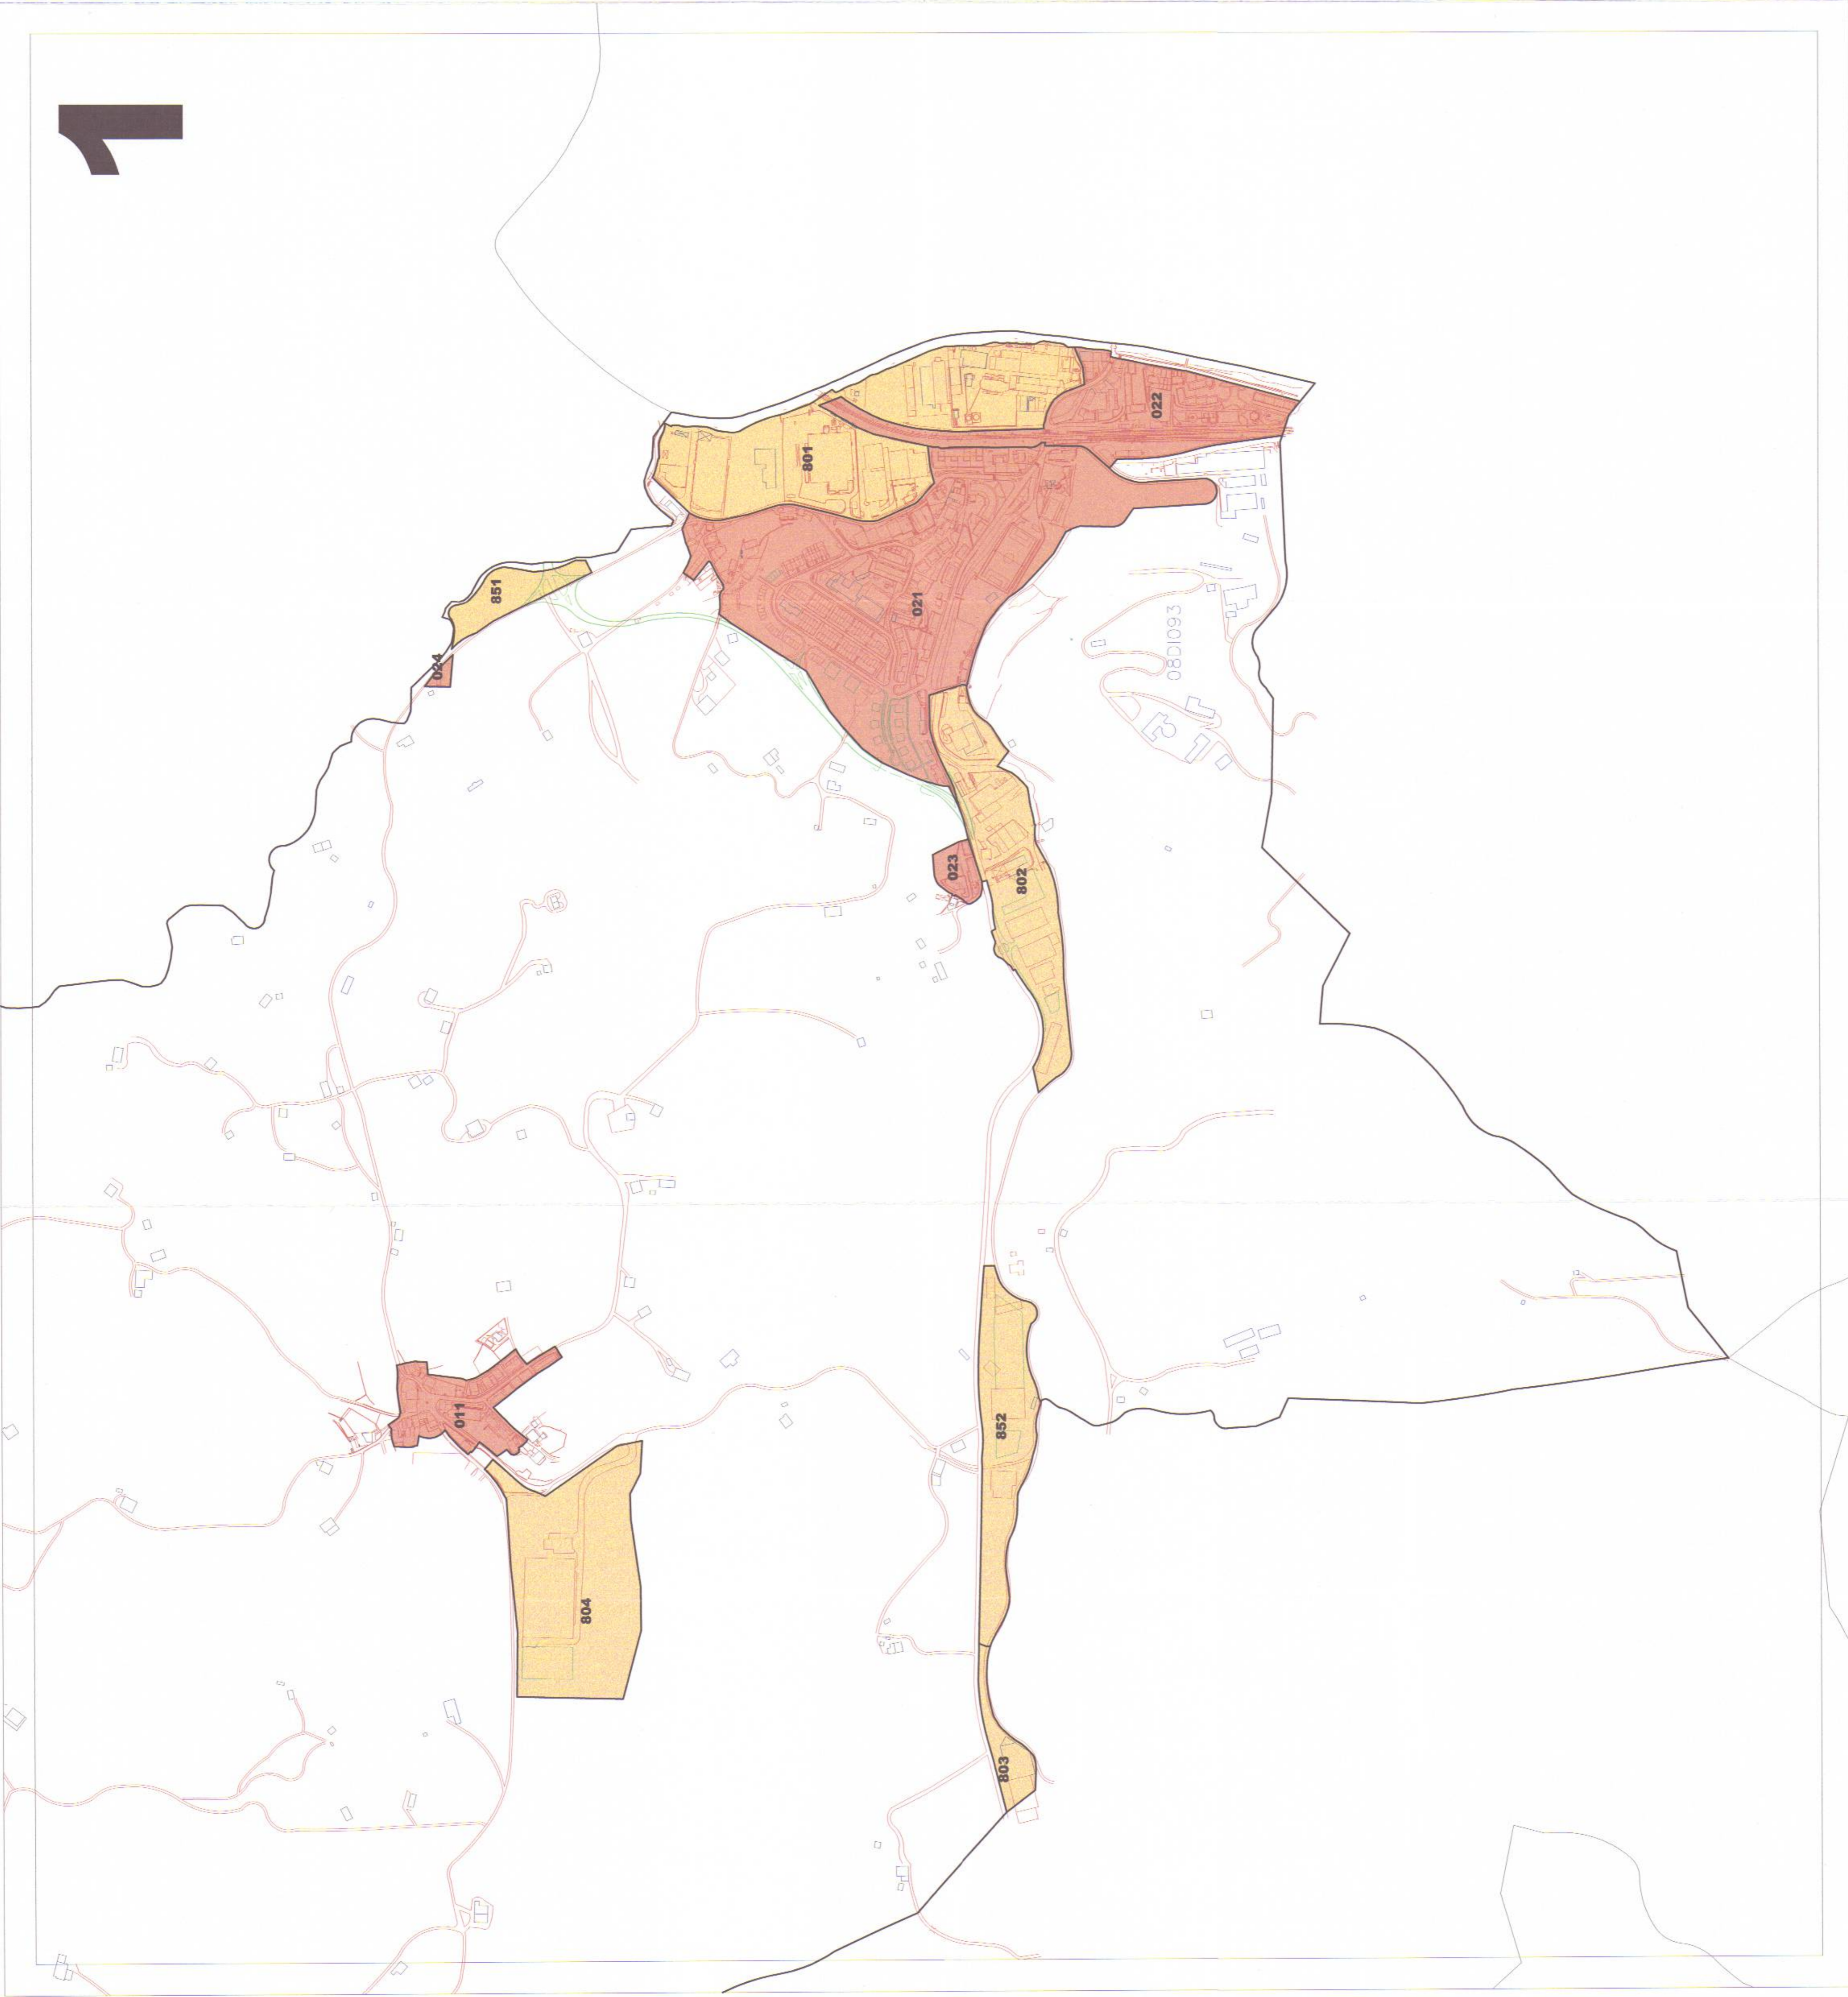

1

□ LURZORU HIRITARREZINAKO GUNEA / AVISITO DE SUELO NO URBANIZABLE
 ■ ETXEBITZA ERAB. ERABAKO ZONAK / ZONAS DE USO RESIDENCIAL
 ■ INDUSTRIA ETA ZERBITZU ERABILERAKO ZONAK / ZONAS DE USO INDUSTRIAL Y TERCIARIO

Gipuzkoako Foru Aldundia
Ogasuna eta Finantza Departamentua

Diputación Foral de Gipuzkoa
Departamento de Hacienda y Finanzas

II. ERANSKINA

ANEXO II.

ZONA KATASTRALAN
PLANOAN
1/5.000 ESKALA

PLANO DE
ZONAS CATASTRALES
ESCALA 1/5.000

ZIZURKILGO ONDASUN
HIGIEZIN HIRITARREN
LURZORUAREN ETA
ERAIKINEN BALIO
PONENTZIA

PONENCIA DE VALORES
DEL SUELO Y DE LAS
CONSTRUCCIONES DE LOS
BIENES INMUEBLES DE
NATURALEZA URBANA DEL
MUNICIPIO DE ZIZURKIL